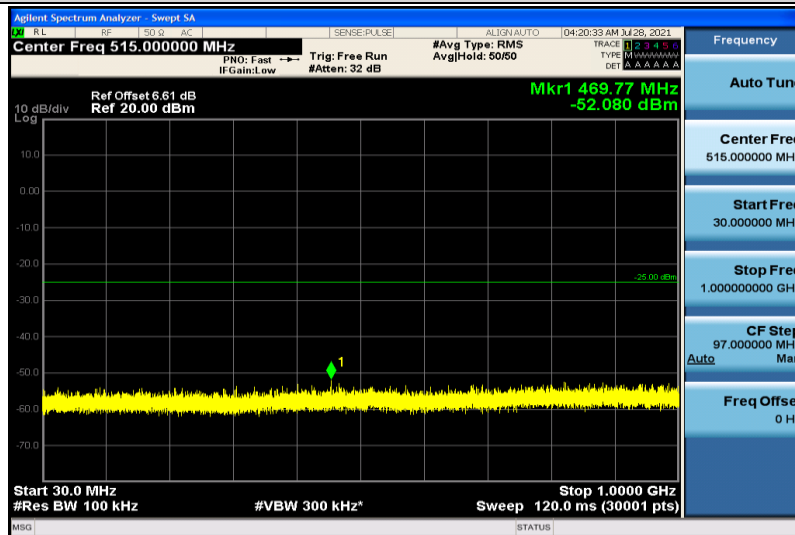

Band7-10MHz-16QAM-20800-1RB#0-1000~26000MHz

Band7-10MHz-16QAM-21100-1RB#0-30~1000MHz