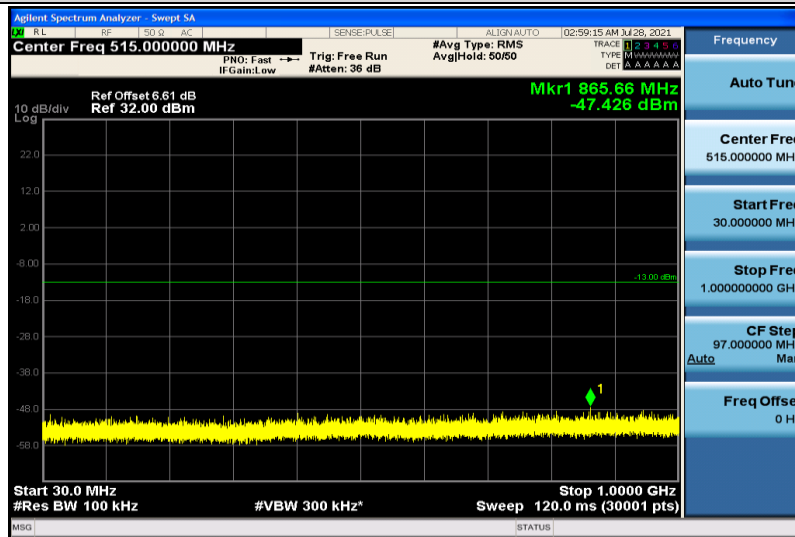

Band4-10MHz-QPSK-20000-1RB#0-1000~26000MHz

Band4-10MHz-QPSK-20175-1RB#0-30~1000MHz