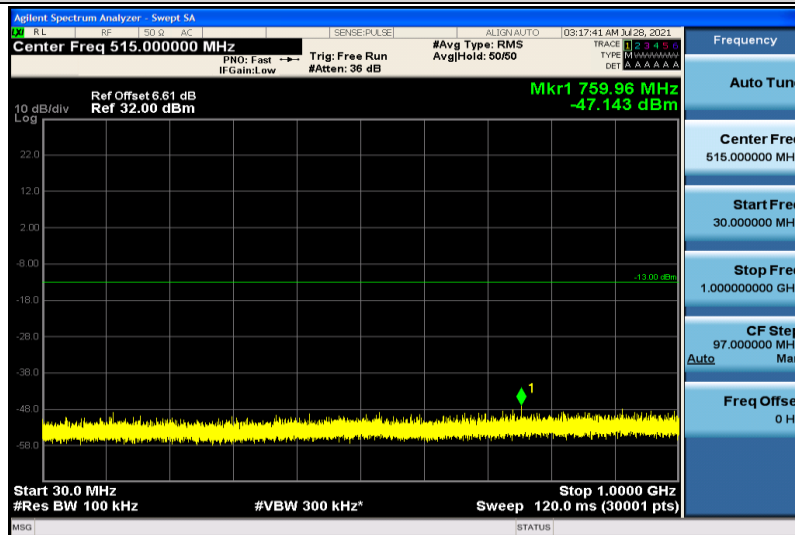

Band4-10MHz-16QAM-20175-1RB#0-1000~26000MHz

Band4-10MHz-16QAM-20350-1RB#0-30~1000MHz

Band4-10MHz-16QAM-20350-1RB#0-1000~26000MHz

Band4-15MHz-QPSK-20025-1RB#0-30~1000MHz

Band4-15MHz-QPSK-20025-1RB#0-1000~26000MHz