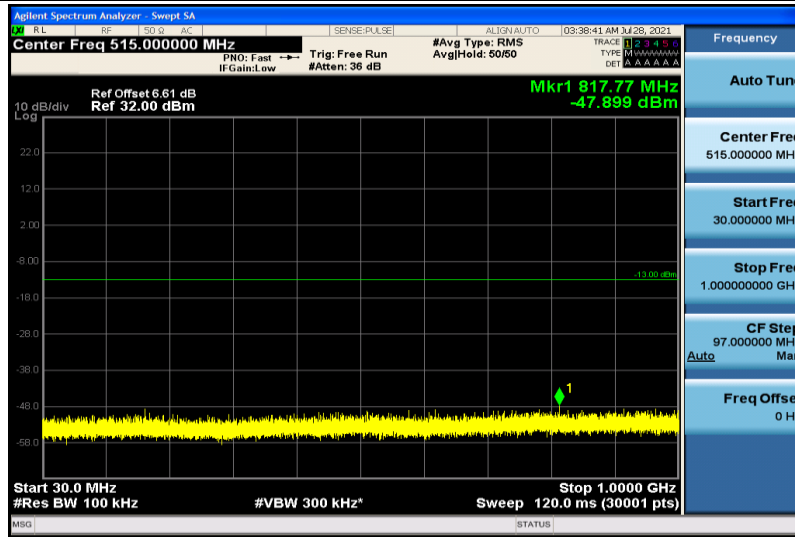

Band4-20MHz-QPSK-20300-1RB#0-1000~26000MHz

Band4-20MHz-16QAM-20050-1RB#0-30~1000MHz