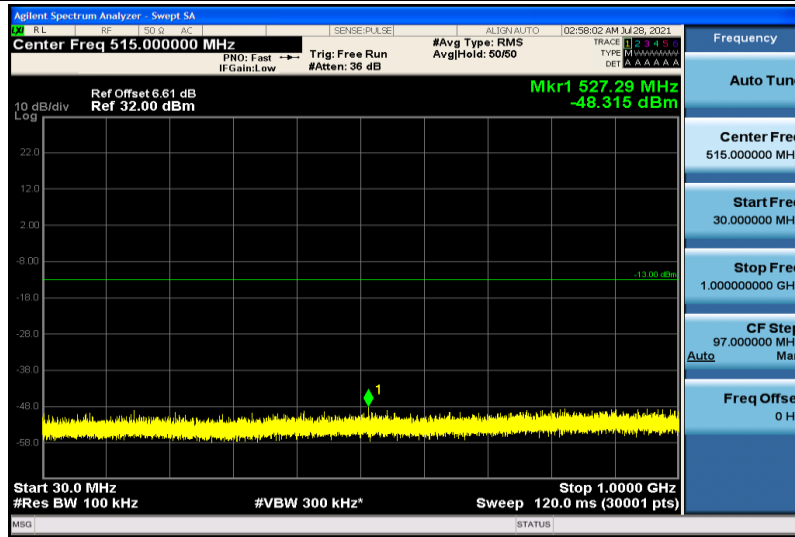

Band4-5MHz-16QAM-20375-1RB#0-1000~26000MHz

Band4-10MHz-QPSK-20000-1RB#0-30~1000MHz