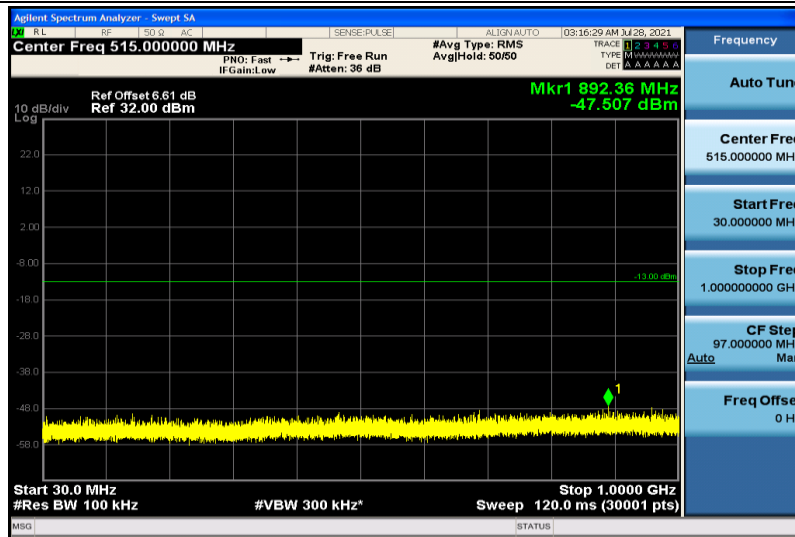

Band4-10MHz-16QAM-20350-1RB#0-1000~26000MHz

Band4-15MHz-QPSK-20025-1RB#0-30~1000MHz