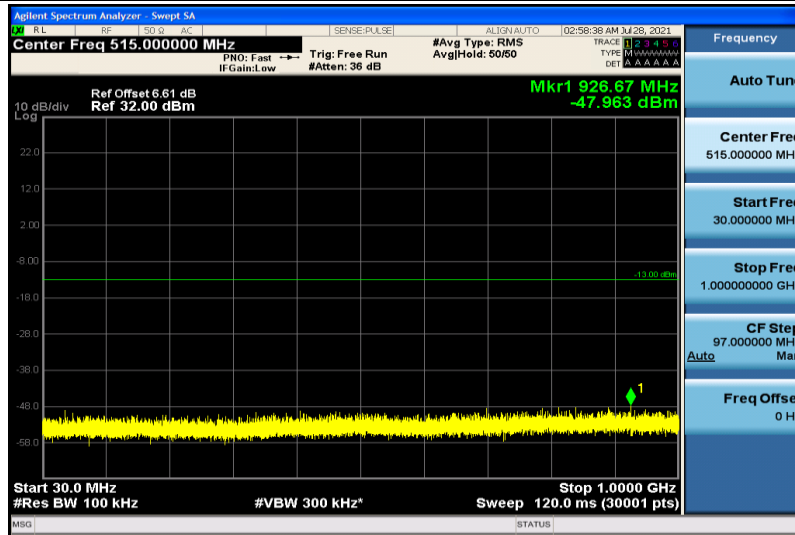

Band4-10MHz-QPSK-20350-1RB#0-1000~26000MHz

Band4-10MHz-16QAM-20000-1RB#0-30~1000MHz