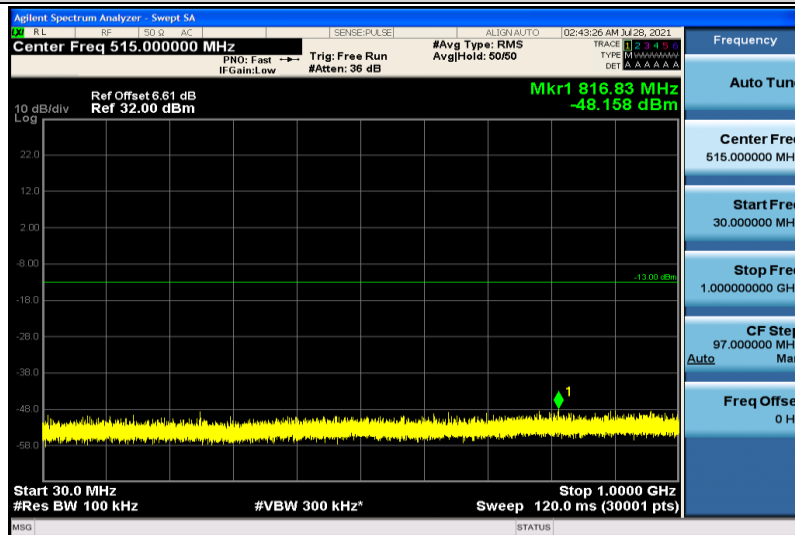

Band4-5MHz-16QAM-19975-1RB#0-30~1000MHz

Band4-5MHz-16QAM-19975-1RB#0-1000~26000MHz

Band4-5MHz-16QAM-20175-1RB#0-30~1000MHz

Band4-5MHz-16QAM-20175-1RB#0-1000~26000MHz

Band4-5MHz-16QAM-20375-1RB#0-30~1000MHz