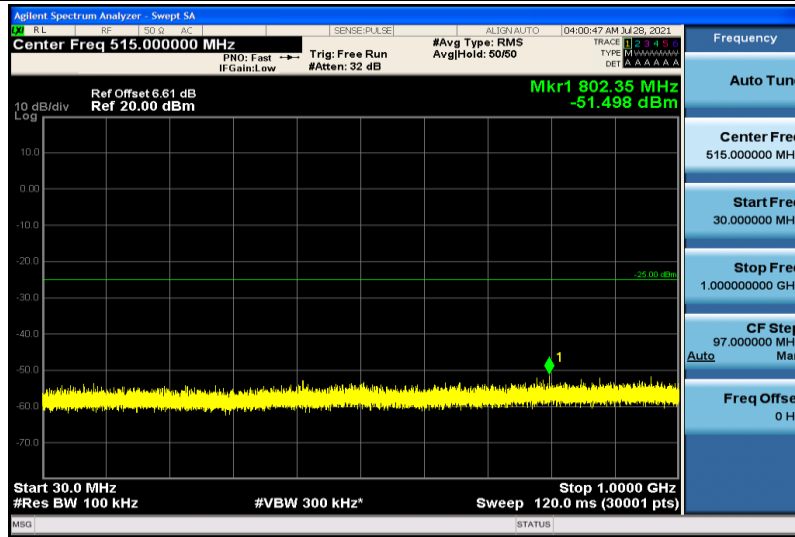

Band4-20MHz-16QAM-20300-1RB#0-1000~26000MHz

Band7-5MHz-QPSK-20775-1RB#0-30~1000MHz