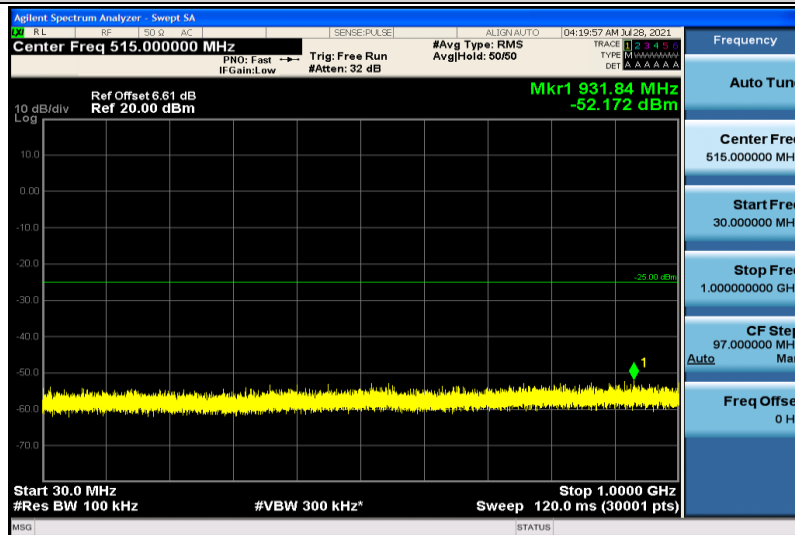

Band7-10MHz-QPSK-20800-1RB#0-1000~26000MHz

Band7-10MHz-QPSK-21100-1RB#0-30~1000MHz