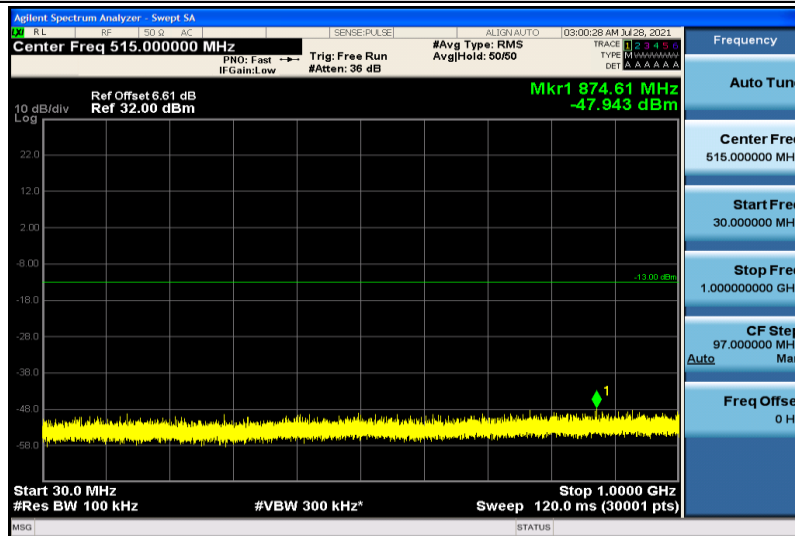

Band4-5MHz-16QAM-20375-1RB#0-1000~26000MHz

Band4-10MHz-QPSK-20000-1RB#0-30~1000MHz

Band4-10MHz-QPSK-20000-1RB#0-1000~26000MHz

Band4-10MHz-QPSK-20175-1RB#0-30~1000MHz

Band4-10MHz-QPSK-20175-1RB#0-1000~26000MHz