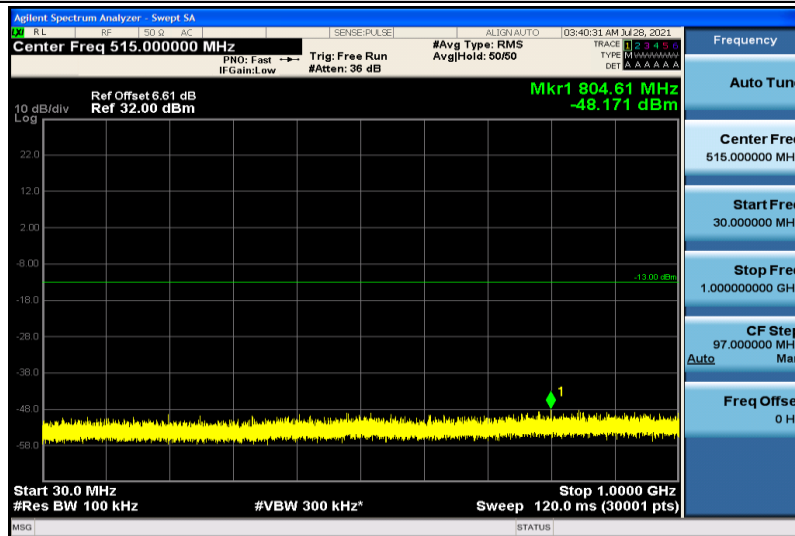

Band4-20MHz-QPSK-20050-1RB#0-30~1000MHz

Band4-20MHz-QPSK-20050-1RB#0-1000~26000MHz

Band4-20MHz-QPSK-20175-1RB#0-30~1000MHz

Band4-20MHz-QPSK-20175-1RB#0-1000~26000MHz

Band4-20MHz-QPSK-20300-1RB#0-30~1000MHz