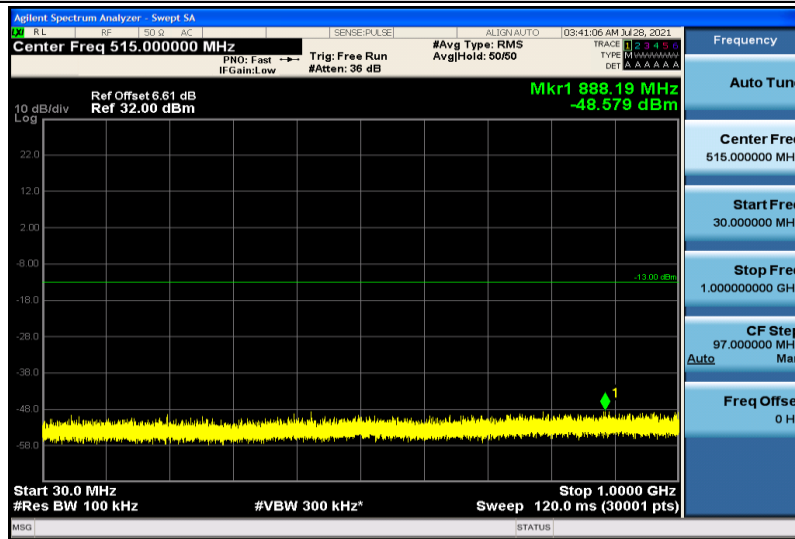

Band4-20MHz-QPSK-20300-1RB#0-1000~26000MHz

Band4-20MHz-16QAM-20050-1RB#0-30~1000MHz

Band4-20MHz-16QAM-20050-1RB#0-1000~26000MHz

Band4-20MHz-16QAM-20175-1RB#0-30~1000MHz

Band4-20MHz-16QAM-20175-1RB#0-1000~26000MHz