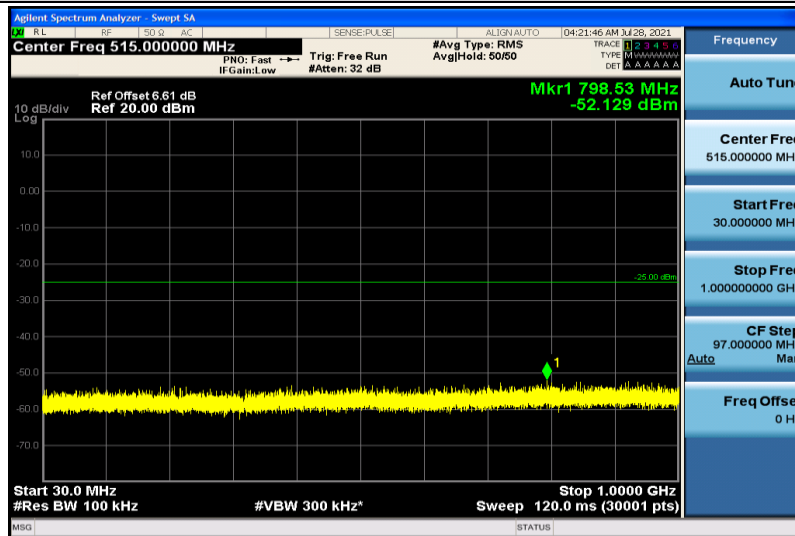

Band7-10MHz-16QAM-20800-1RB#0-30~1000MHz

Band7-10MHz-16QAM-20800-1RB#0-1000~26000MHz

Band7-10MHz-16QAM-21100-1RB#0-30~1000MHz

Band7-10MHz-16QAM-21100-1RB#0-1000~26000MHz

Band7-10MHz-16QAM-21400-1RB#0-30~1000MHz