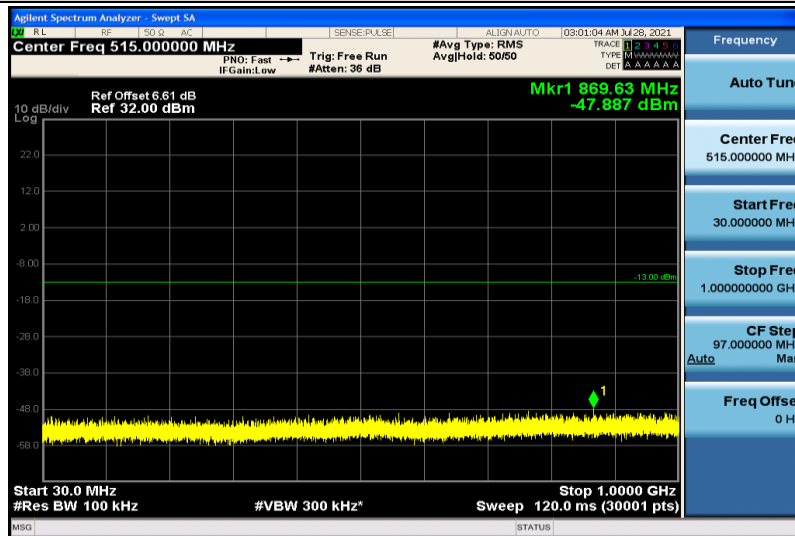

Band4-10MHz-16QAM-20175-1RB#0-1000~26000MHz

Band4-10MHz-16QAM-20350-1RB#0-30~1000MHz