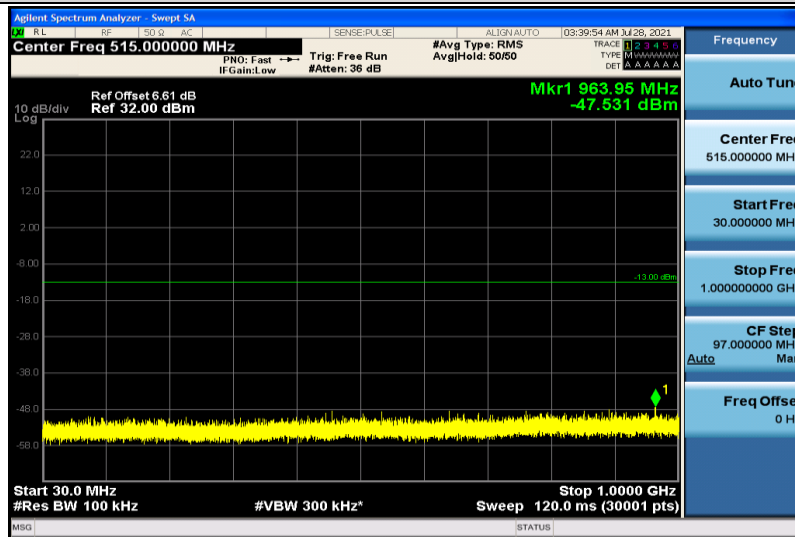

Band4-20MHz-16QAM-20050-1RB#0-1000~26000MHz

Band4-20MHz-16QAM-20175-1RB#0-30~1000MHz