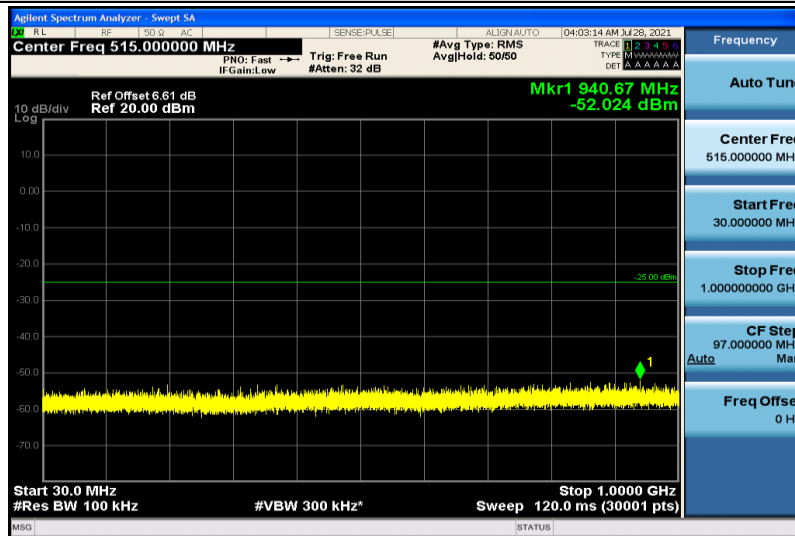

Band7-5MHz-QPSK-21100-1RB#0-1000~26000MHz

Band7-5MHz-QPSK-21425-1RB#0-30~100MHz