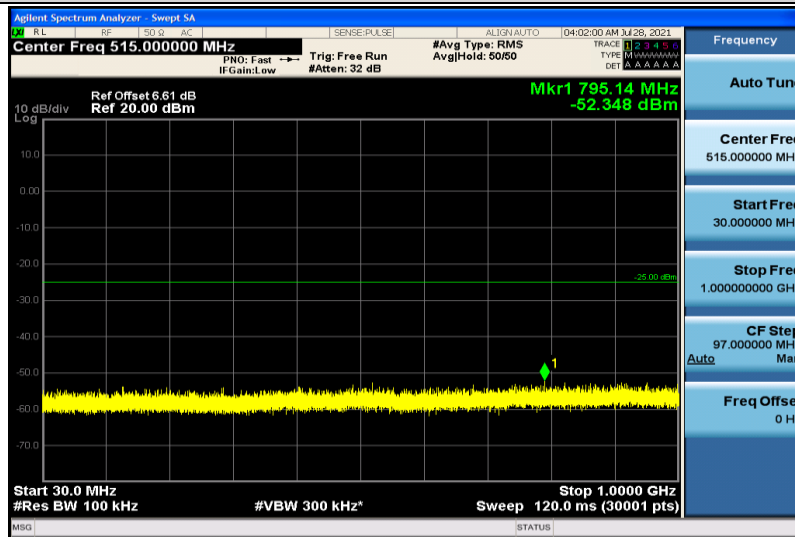

Band4-20MHz-16QAM-20300-1RB#0-30~1000MHz

Band4-20MHz-16QAM-20300-1RB#0-1000~26000MHz

Band7-5MHz-QPSK-20775-1RB#0-30~1000MHz

Band7-5MHz-QPSK-20775-1RB#0-1000~26000MHz

Band7-5MHz-QPSK-21100-1RB#0-30~1000MHz