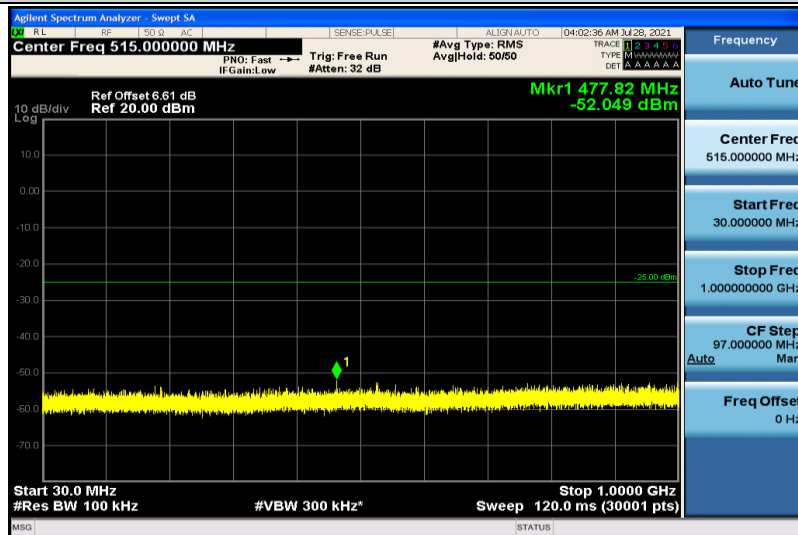

Band7-5MHz-QPSK-21100-1RB#0-1000~26000MHz

Band7-5MHz-QPSK-21425-1RB#0-30~100MHz

Band7-5MHz-QPSK-21425-1RB#0-1000~26000MHz

Band7-5MHz-16QAM-20775-1RB#0-30~1000MHz

Band7-5MHz-16QAM-20775-1RB#0-1000~26000MHz