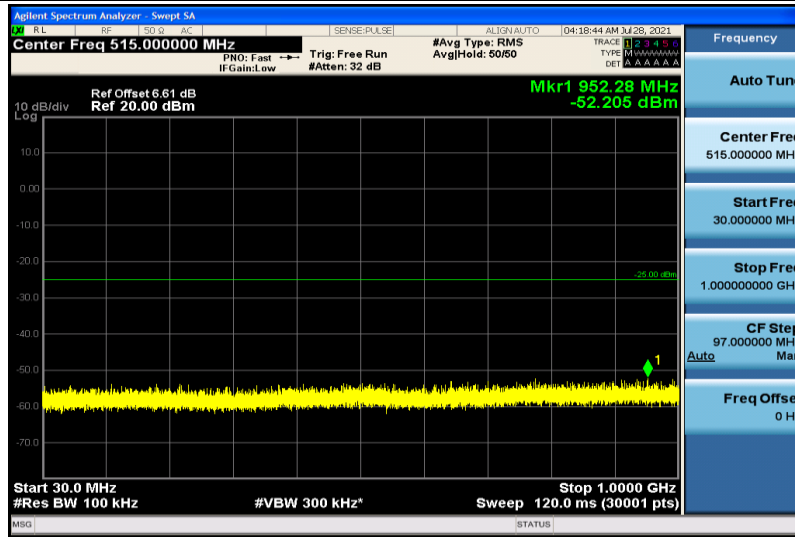

Band7-5MHz-16QAM-21100-1RB#0-30~1000MHz

Band7-5MHz-16QAM-21100-1RB#0-1000~26000MHz

Band7-5MHz-16QAM-21425-1RB#0-30~1000MHz

Band7-5MHz-16QAM-21425-1RB#0-1000~26000MHz

Band7-10MHz-QPSK-20800-1RB#0-30~1000MHz