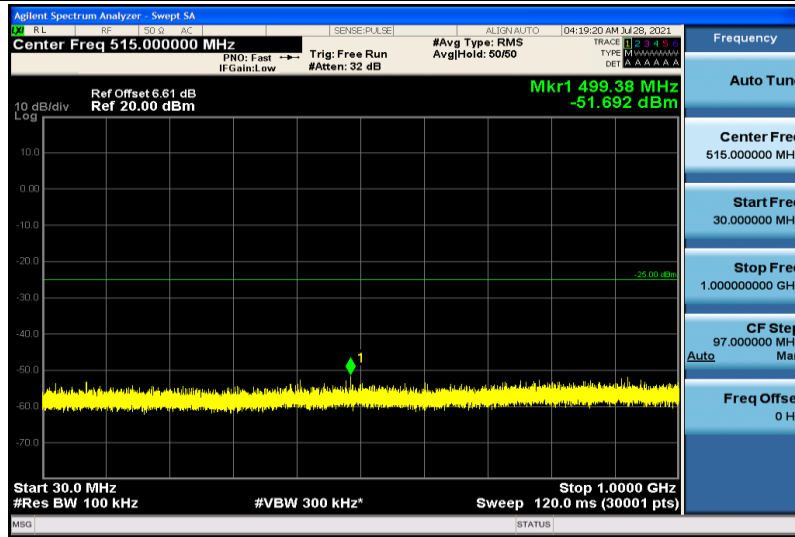

Band7-10MHz-QPSK-20800-1RB#0-1000~26000MHz

Band7-10MHz-QPSK-21100-1RB#0-30~1000MHz

Band7-10MHz-QPSK-21100-1RB#0-1000~26000MHz

Band7-10MHz-QPSK-21400-1RB#0-30~1000MHz

Band7-10MHz-QPSK-21400-1RB#0-1000~26000MHz