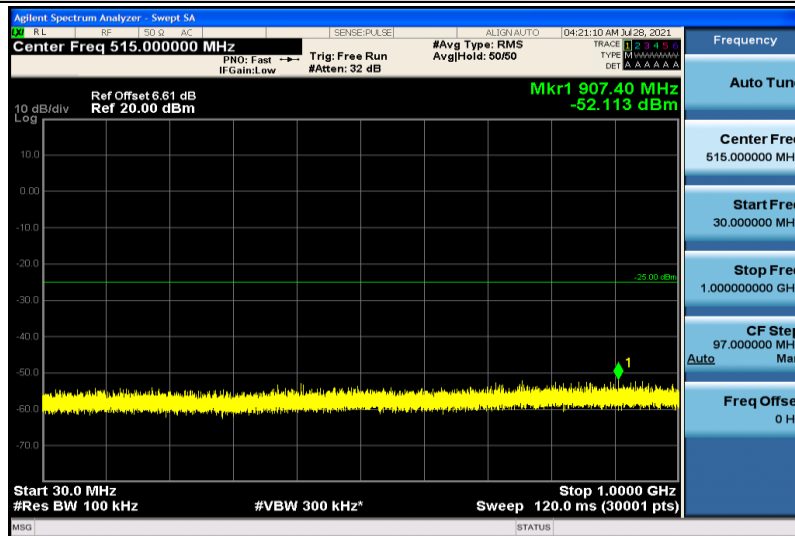

Band7-10MHz-QPSK-21100-1RB#0-1000~26000MHz

Band7-10MHz-QPSK-21400-1RB#0-30~1000MHz