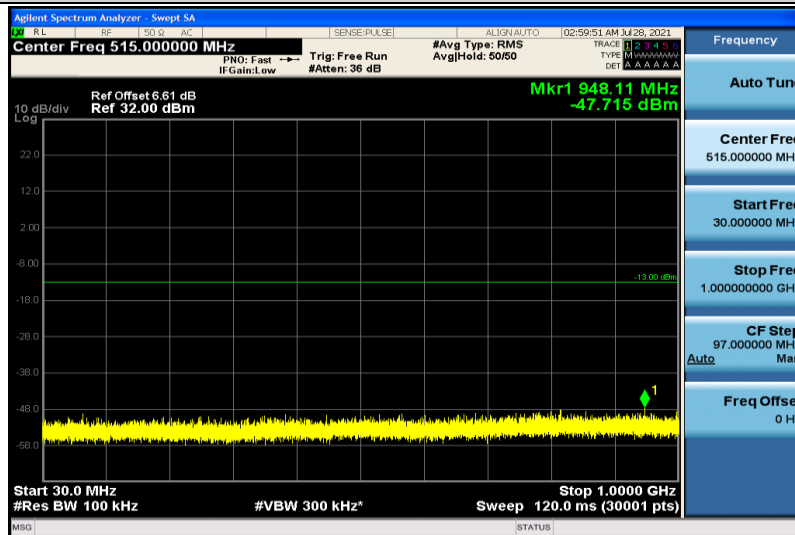

Band4-10MHz-QPSK-20350-1RB#0-30~1000MHz

Band4-10MHz-QPSK-20350-1RB#0-1000~26000MHz

Band4-10MHz-16QAM-20000-1RB#0-30~1000MHz

Band4-10MHz-16QAM-20000-1RB#0-1000~26000MHz

Band4-10MHz-16QAM-20175-1RB#0-30~1000MHz