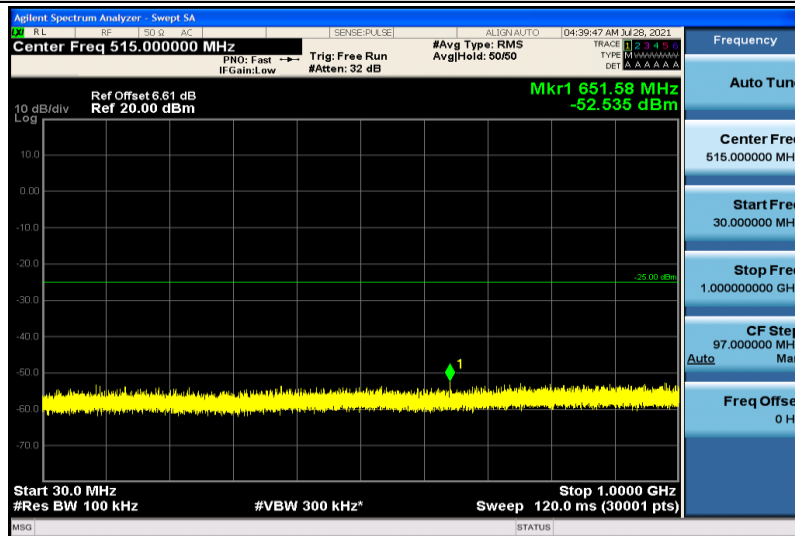

Band7-10MHz-16QAM-21400-1RB#0-1000~26000MHz

Band7-15MHz-QPSK-20825-1RB#0-30~1000MHz

Band7-15MHz-QPSK-20825-1RB#0-1000~26000MHz

Band7-15MHz-QPSK-21100-1RB#0-30~1000MHz

Band7-15MHz-QPSK-21100-1RB#0-1000~26000MHz