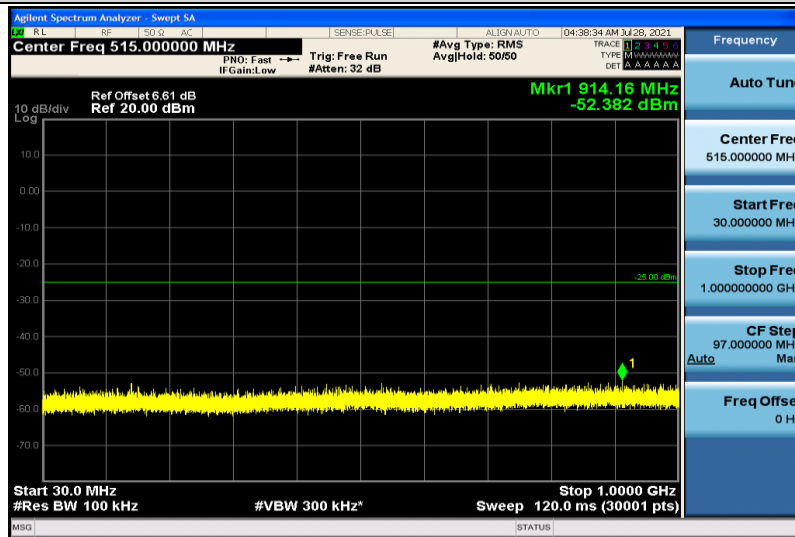

Band7-15MHz-QPSK-20825-1RB#0-1000~26000MHz

Band7-15MHz-QPSK-21100-1RB#0-30~1000MHz