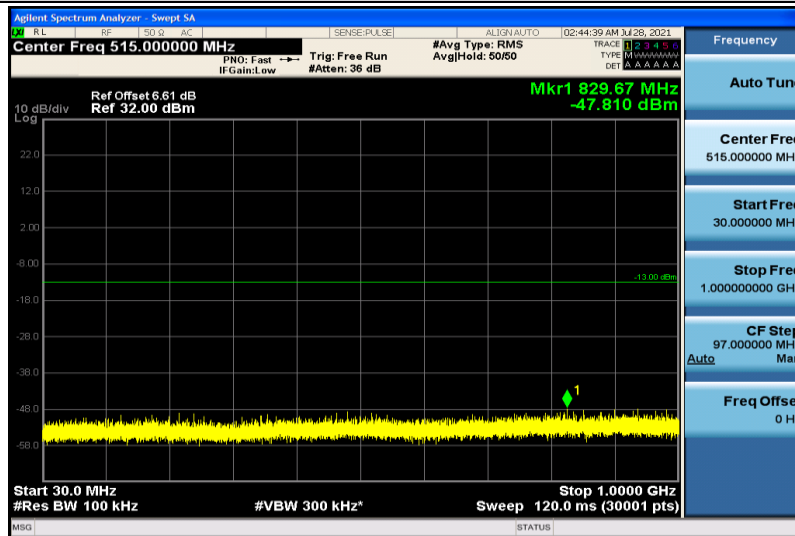

Band4-5MHz-16QAM-19975-1RB#0-30~1000MHz

Band4-5MHz-16QAM-19975-1RB#0-1000~26000MHz

Band4-5MHz-16QAM-20175-1RB#0-30~1000MHz

Band4-5MHz-16QAM-20175-1RB#0-1000~26000MHz

Band4-5MHz-16QAM-20375-1RB#0-30~1000MHz