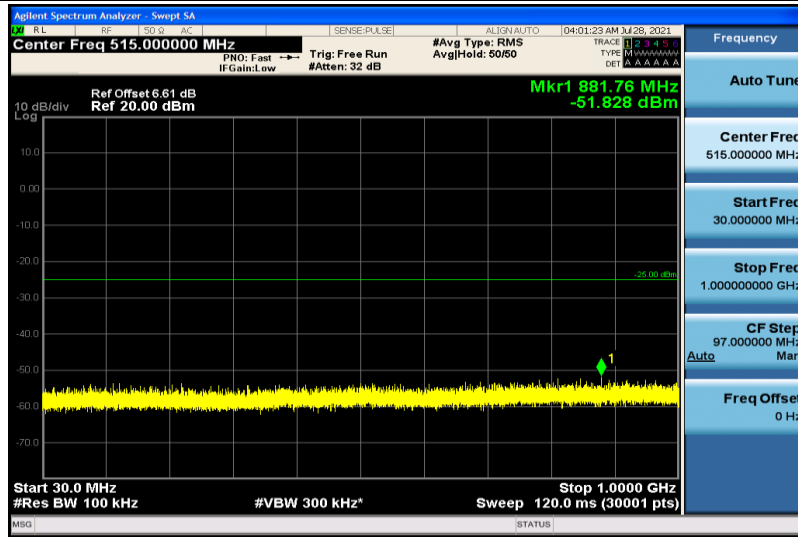

Band7-5MHz-QPSK-21100-1RB#0-1000~26000MHz

Band7-5MHz-QPSK-21425-1RB#0-30~100MHz

Band7-5MHz-QPSK-21425-1RB#0-1000~26000MHz

Band7-5MHz-16QAM-20775-1RB#0-30~1000MHz

Band7-5MHz-16QAM-20775-1RB#0-1000~26000MHz