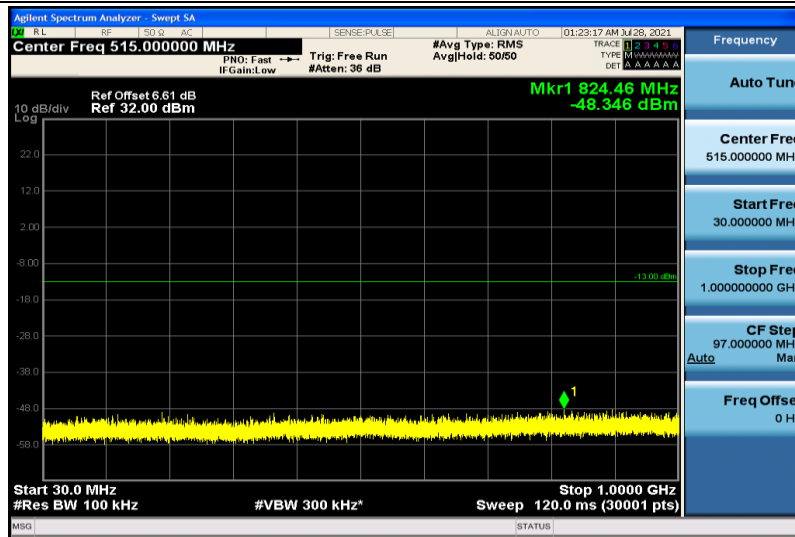

Band2-15MHz-QPSK-18900-1RB#0-30~1000MHz

Band2-15MHz-QPSK-18900-1RB#0-1000~26000MHz

Band2-15MHz-QPSK-19125-1RB#0-30~1000MHz

Band2-15MHz-QPSK-19125-1RB#0-1000~26000MHz

Band2-15MHz-16QAM-18675-1RB#0-30~1000MHz