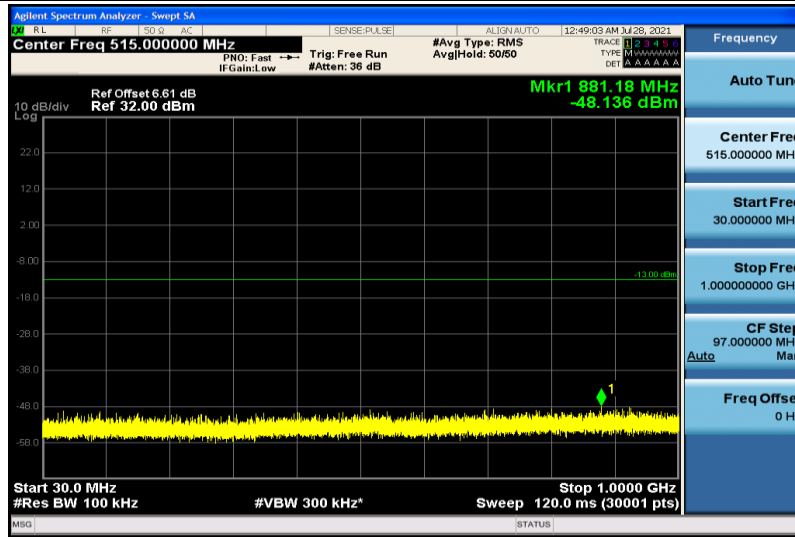

Band2-5MHz-QPSK-18625-1RB#0-30~1000MHz

Band2-5MHz-QPSK-18625-1RB#0-1000~26000MHz

Band2-5MHz-QPSK-18900-1RB#0-30~1000MHz

Band2-5MHz-QPSK-18900-1RB#0-1000~26000MHz

Band2-5MHz-QPSK-19175-1RB#0-30~100MHz

Band2-5MHz-QPSK-19175-1RB#0-1000~26000MHz