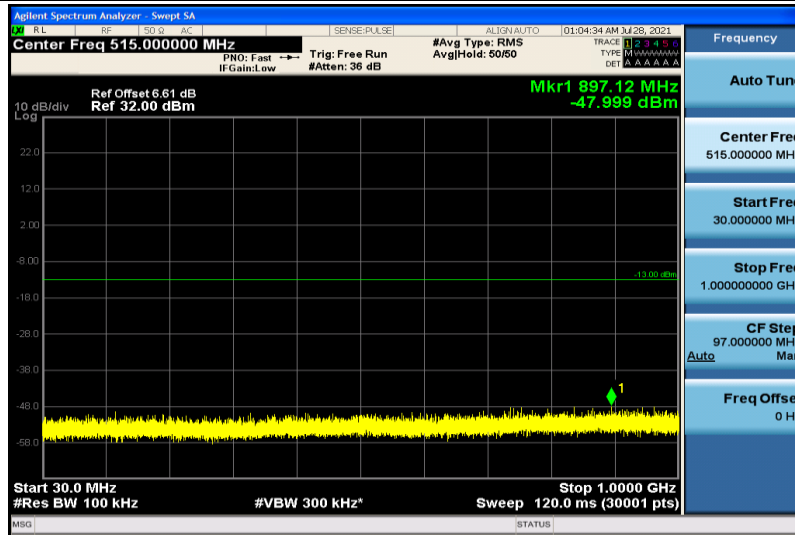

Band2-5MHz-16QAM-19175-1RB#0-1000~26000MHz

Band2-10MHz-QPSK-18650-1RB#0-30~1000MHz