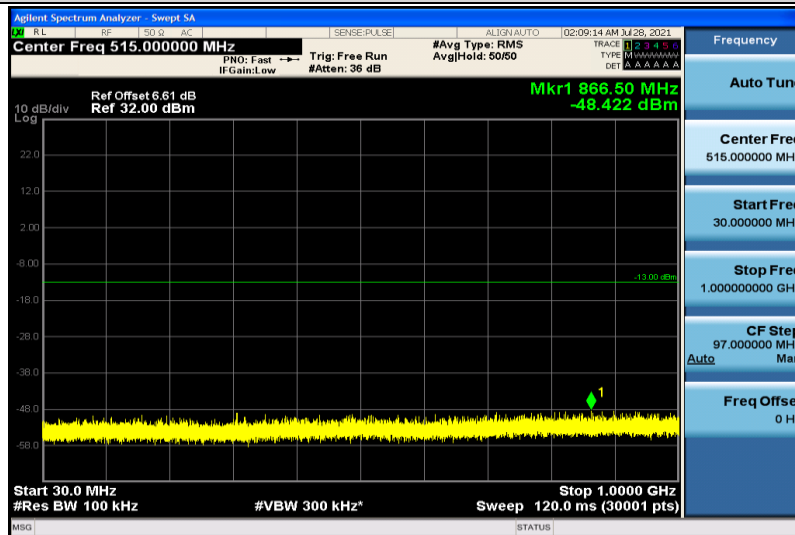

Band4-1.4MHz-QPSK-20175-1RB#0-1000~26000MHz

Band4-1.4MHz-QPSK-20393-1RB#0-30~1000MHz

Band4-1.4MHz-QPSK-20393-1RB#0-1000~26000MHz

Band4-1.4MHz-16QAM-19957-1RB#0-30~1000MHz

Band4-1.4MHz-16QAM-19957-1RB#0-1000~26000MHz