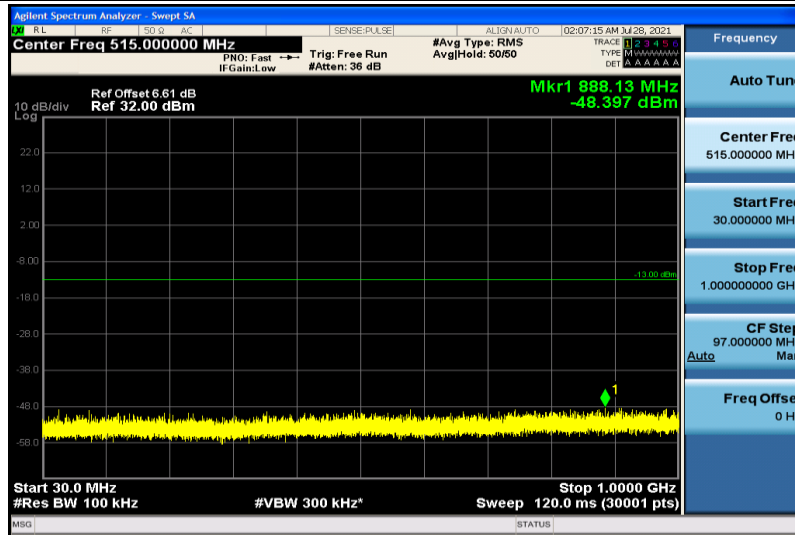

Band2-20MHz-16QAM-19100-1RB#0-1000~26000MHz

Band4-1.4MHz-QPSK-19957-1RB#0-30~1000MHz