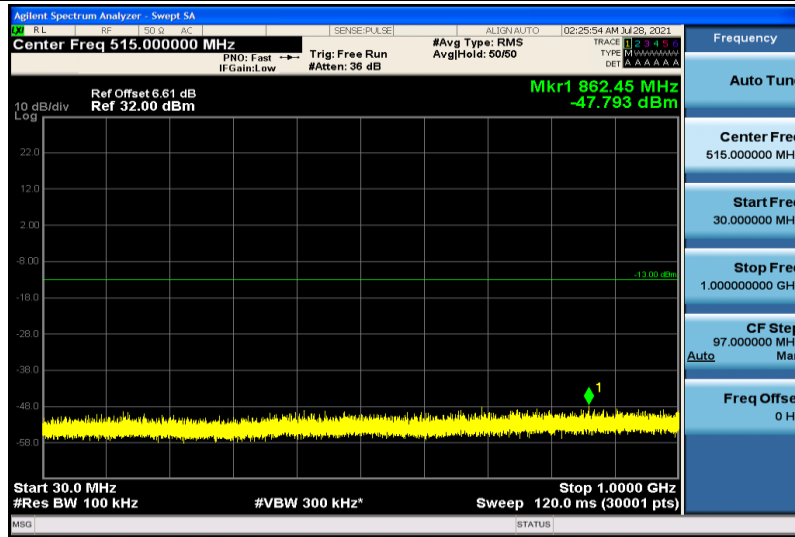

Band4-3MHz-QPSK-19965-1RB#0-1000~26000MHz

Band4-3MHz-QPSK-20175-1RB#0-30~1000MHz

Band4-3MHz-QPSK-20175-1RB#0-1000~26000MHz

Band4-3MHz-QPSK-20385-1RB#0-30~100MHz

Band4-3MHz-QPSK-20385-1RB#0-1000~26000MHz

Band4-3MHz-16QAM-19965-1RB#0-30~1000MHz