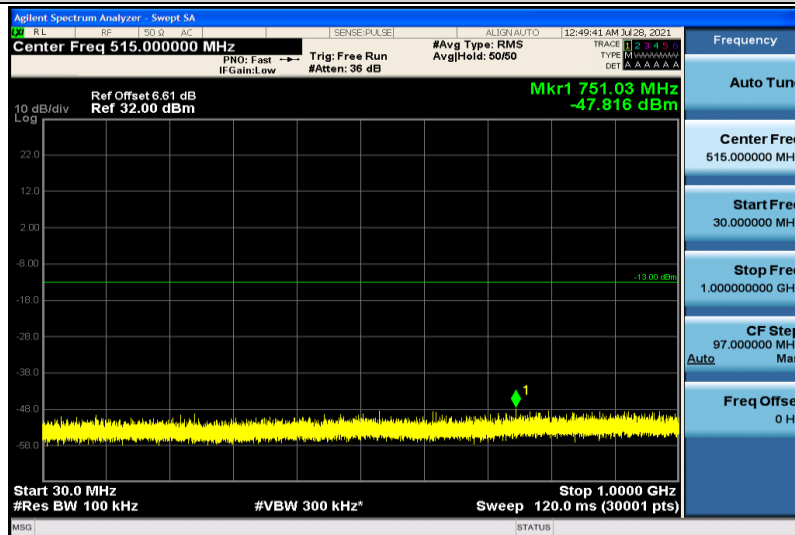

Band2-5MHz-QPSK-18625-1RB#0-30~1000MHz

Band2-5MHz-QPSK-18625-1RB#0-1000~26000MHz

Band2-5MHz-QPSK-18900-1RB#0-30~1000MHz

Band2-5MHz-QPSK-18900-1RB#0-1000~26000MHz

Band2-5MHz-QPSK-19175-1RB#0-30~100MHz

Band2-5MHz-QPSK-19175-1RB#0-1000~26000MHz

Band2-5MHz-16QAM-18625-1RB#0-30~1000MHz

Band2-5MHz-16QAM-18625-1RB#0-1000~26000MHz

Band2-5MHz-16QAM-18900-1RB#0-30~1000MHz

Band2-5MHz-16QAM-18900-1RB#0-1000~26000MHz

Band2-5MHz-16QAM-19175-1RB#0-30~1000MHz