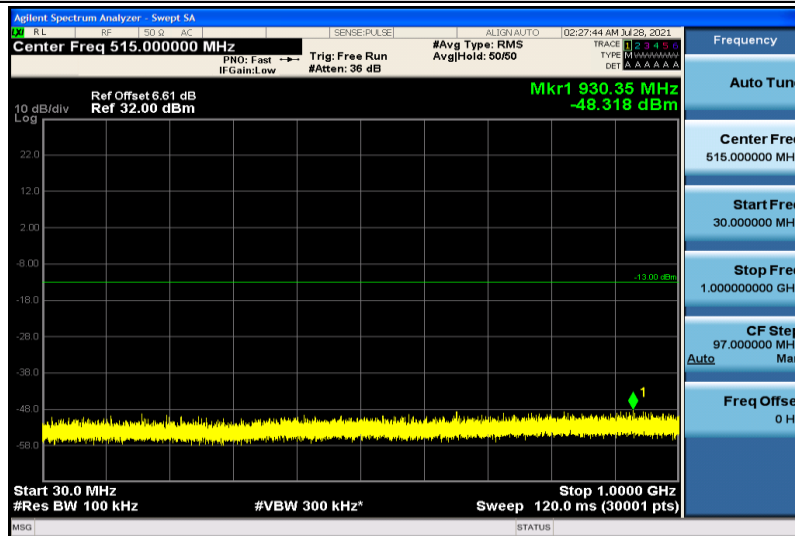

Band4-3MHz-QPSK-20175-1RB#0-1000~26000MHz

Band4-3MHz-QPSK-20385-1RB#0-30~100MHz