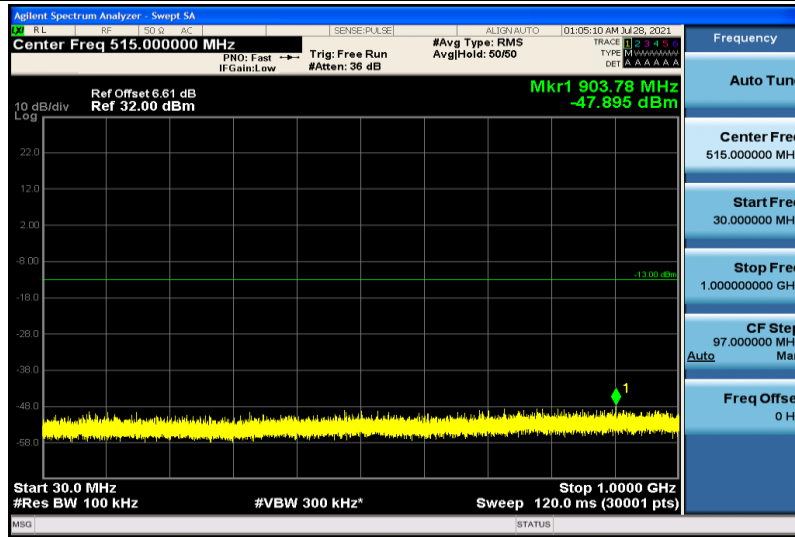

Band2-10MHz-QPSK-19150-1RB#0-1000~26000MHz

Band2-10MHz-16QAM-18650-1RB#0-30~1000MHz