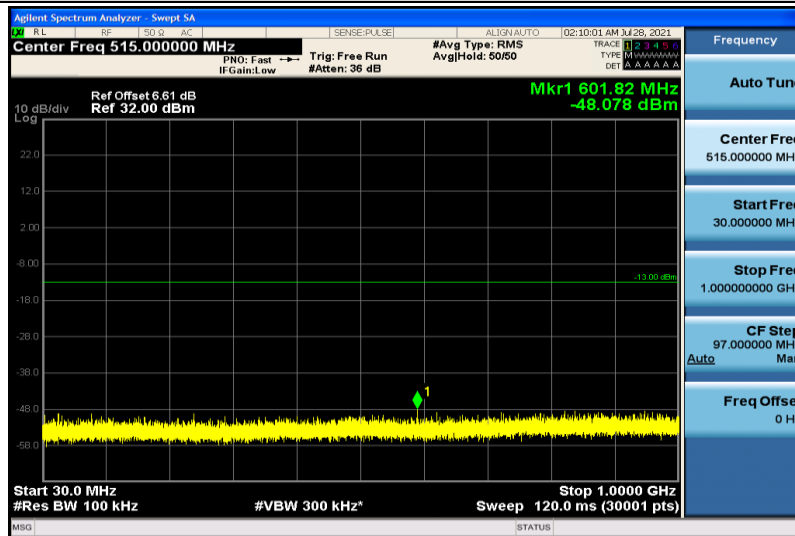

Band4-1.4MHz-QPSK-20175-1RB#0-1000~26000MHz

Band4-1.4MHz-QPSK-20393-1RB#0-30~1000MHz