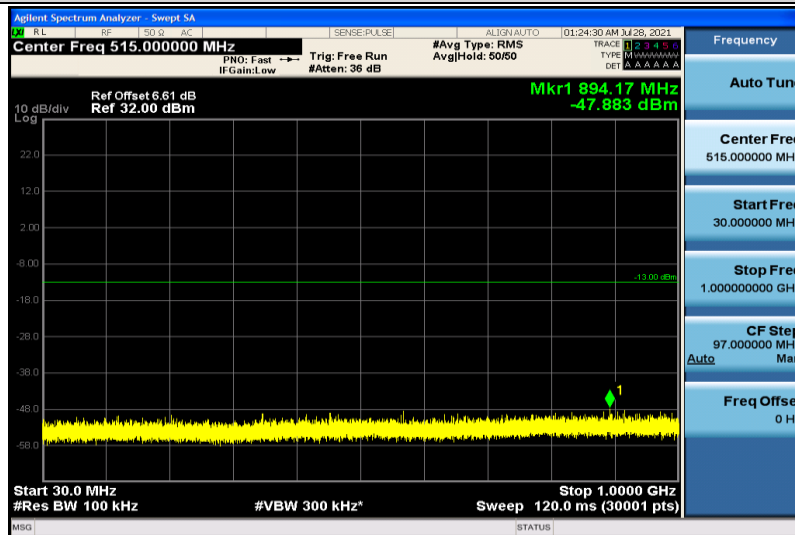

Band2-15MHz-16QAM-18675-1RB#0-1000~26000MHz

Band2-15MHz-16QAM-18900-1RB#0-30~1000MHz