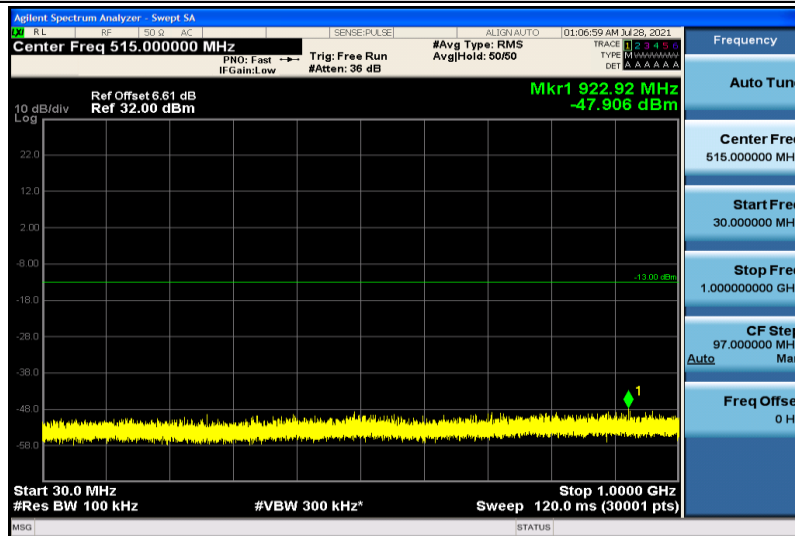

Band2-5MHz-16QAM-19175-1RB#0-1000~26000MHz

Band2-10MHz-QPSK-18650-1RB#0-30~1000MHz

Band2-10MHz-QPSK-18650-1RB#0-1000~26000MHz

Band2-10MHz-QPSK-18900-1RB#0-30~1000MHz

Band2-10MHz-QPSK-18900-1RB#0-1000~26000MHz