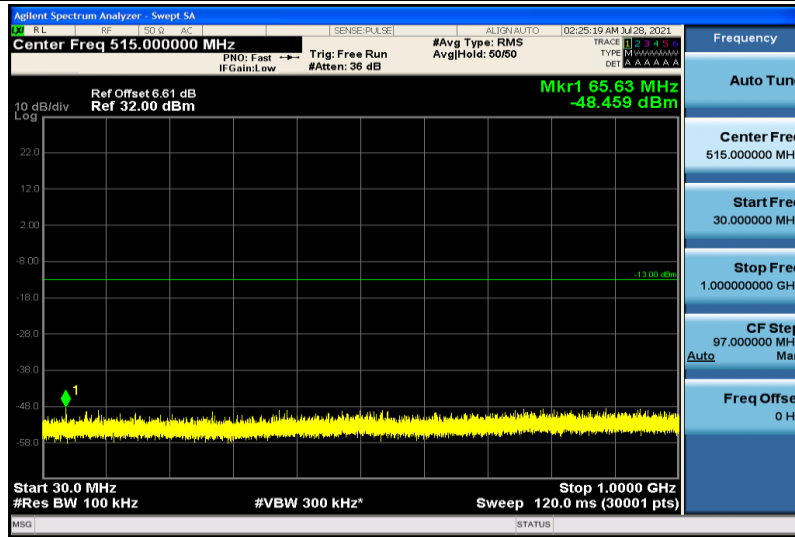

Band4-1.4MHz-16QAM-20175-1RB#0-30~1000MHz

Band4-1.4MHz-16QAM-20175-1RB#0-1000~26000MHz

Band4-1.4MHz-16QAM-20393-1RB#0-30~1000MHz

Band4-1.4MHz-16QAM-20393-1RB#0-1000~26000MHz

Band4-3MHz-QPSK-19965-1RB#0-30~1000MHz