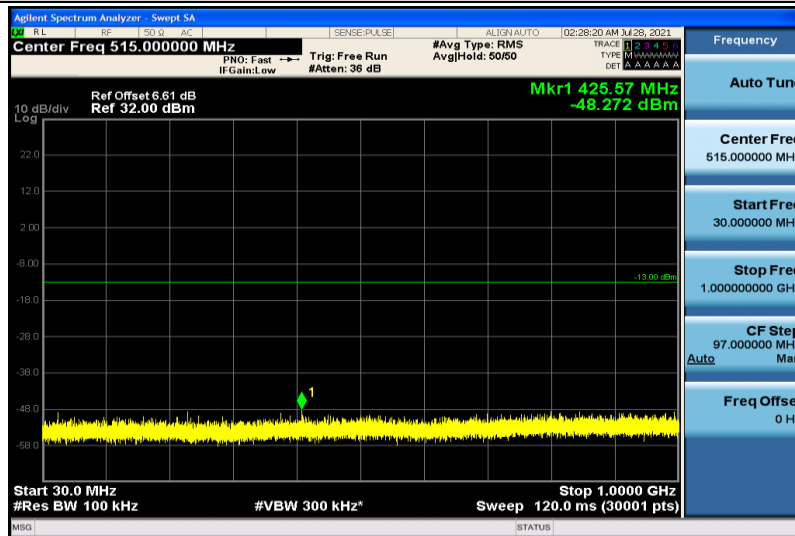

Band4-3MHz-16QAM-20175-1RB#0-1000~26000MHz

Band4-3MHz-16QAM-20385-1RB#0-30~1000MHz