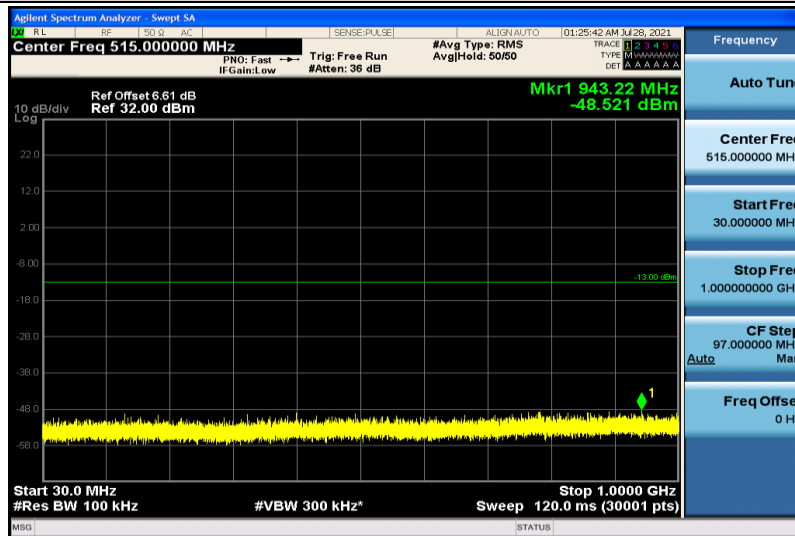

Band2-15MHz-16QAM-18900-1RB#0-1000~26000MHz

Band2-15MHz-16QAM-19125-1RB#0-30~1000MHz