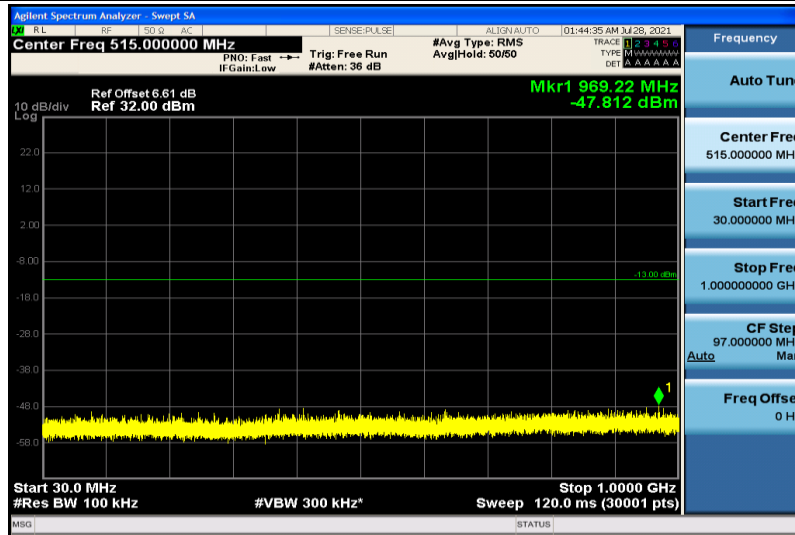

Band2-20MHz-QPSK-19100-1RB#0-1000~26000MHz

Band2-20MHz-16QAM-18700-1RB#0-30~1000MHz