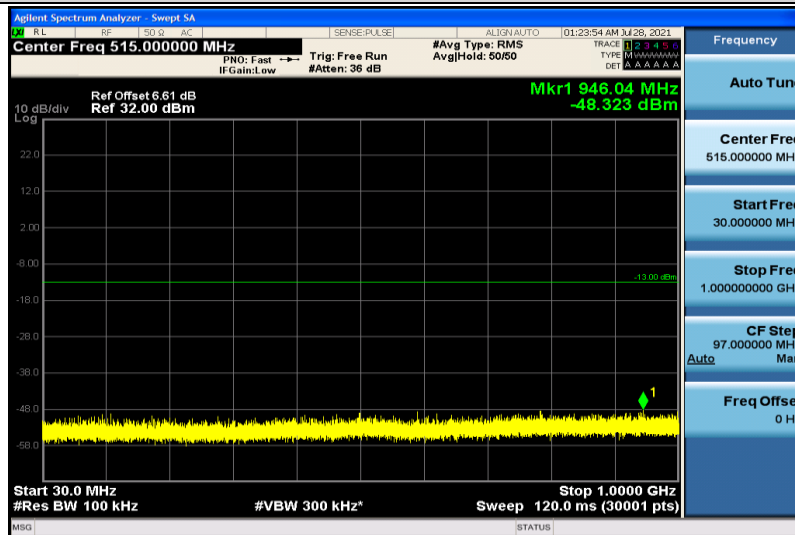

Band2-10MHz-16QAM-18900-1RB#0-1000~26000MHz

Band2-10MHz-16QAM-19150-1RB#0-30~1000MHz

Band2-10MHz-16QAM-19150-1RB#0-1000~26000MHz

Band2-15MHz-QPSK-18675-1RB#0-30~1000MHz

Band2-15MHz-QPSK-18675-1RB#0-1000~26000MHz