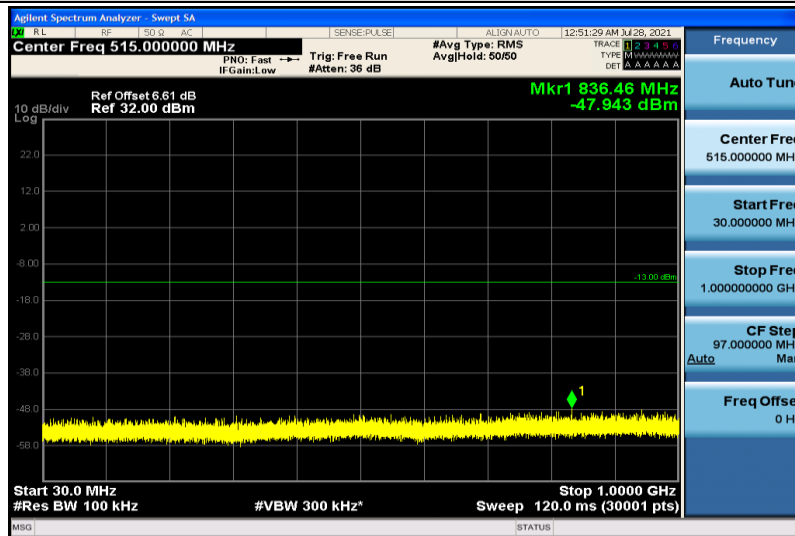

Band2-5MHz-16QAM-18625-1RB#0-30~1000MHz

Band2-5MHz-16QAM-18625-1RB#0-1000~26000MHz

Band2-5MHz-16QAM-18900-1RB#0-30~1000MHz

Band2-5MHz-16QAM-18900-1RB#0-1000~26000MHz

Band2-5MHz-16QAM-19175-1RB#0-30~1000MHz