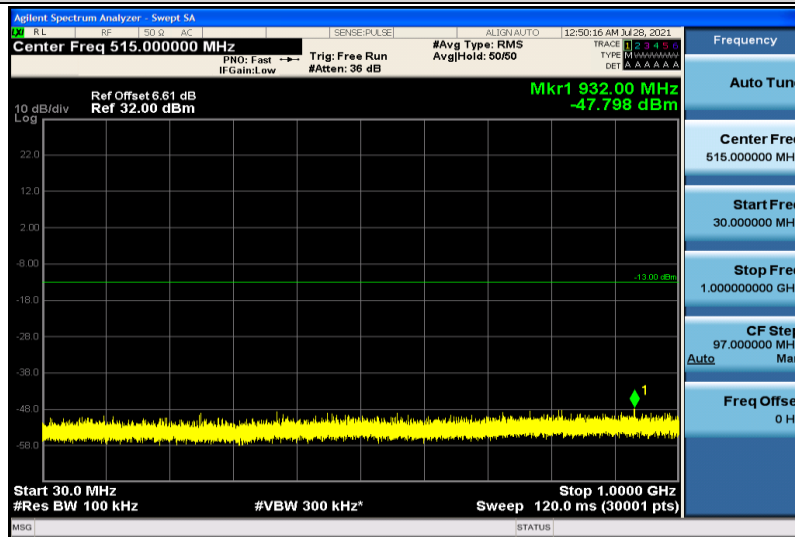

Band2-5MHz-16QAM-18625-1RB#0-1000~26000MHz

Band2-5MHz-16QAM-18900-1RB#0-30~1000MHz