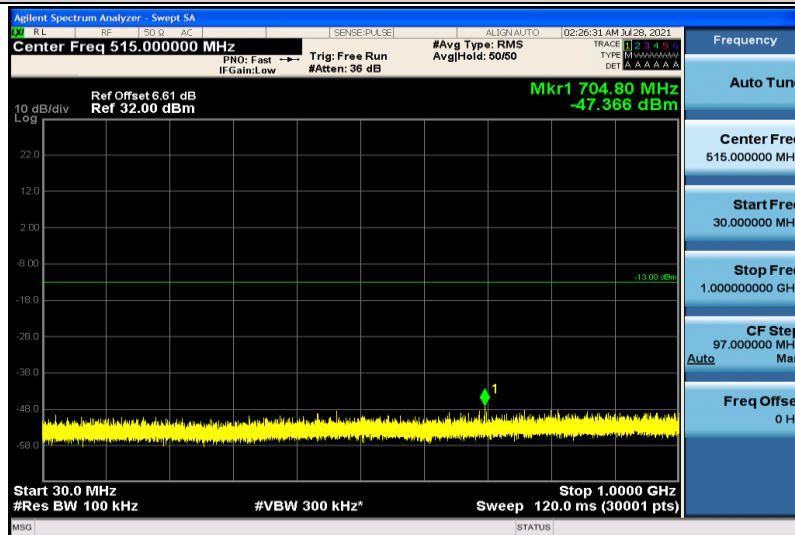

Band4-3MHz-QPSK-19965-1RB#0-1000~26000MHz

Band4-3MHz-QPSK-20175-1RB#0-30~1000MHz