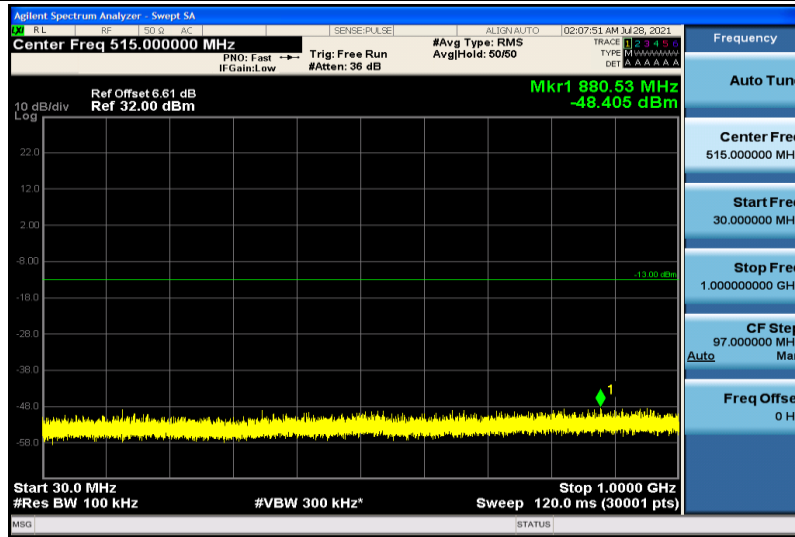

Band4-1.4MHz-QPSK-20393-1RB#0-1000~26000MHz

Band4-1.4MHz-16QAM-19957-1RB#0-30~1000MHz