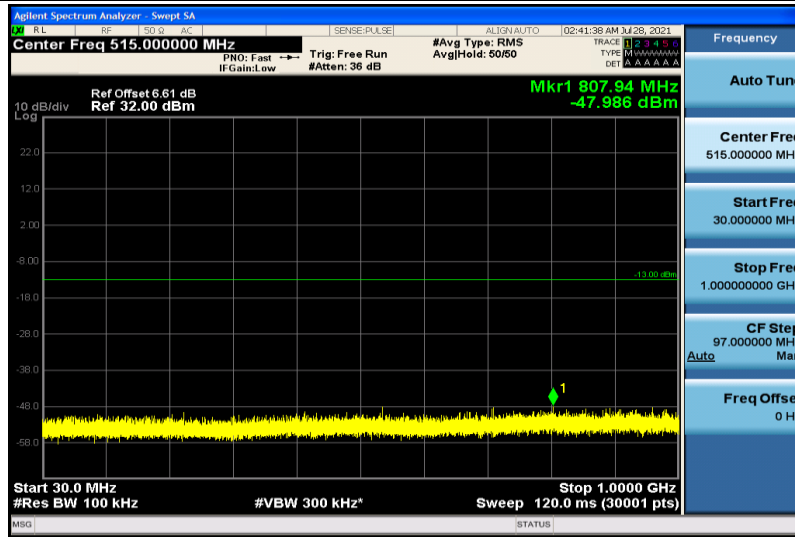

Band4-3MHz-16QAM-19965-1RB#0-1000~26000MHz

Band4-3MHz-16QAM-20175-1RB#0-30~1000MHz

Band4-3MHz-16QAM-20175-1RB#0-1000~26000MHz

Band4-3MHz-16QAM-20385-1RB#0-30~1000MHz

Band4-3MHz-16QAM-20385-1RB#0-1000~26000MHz