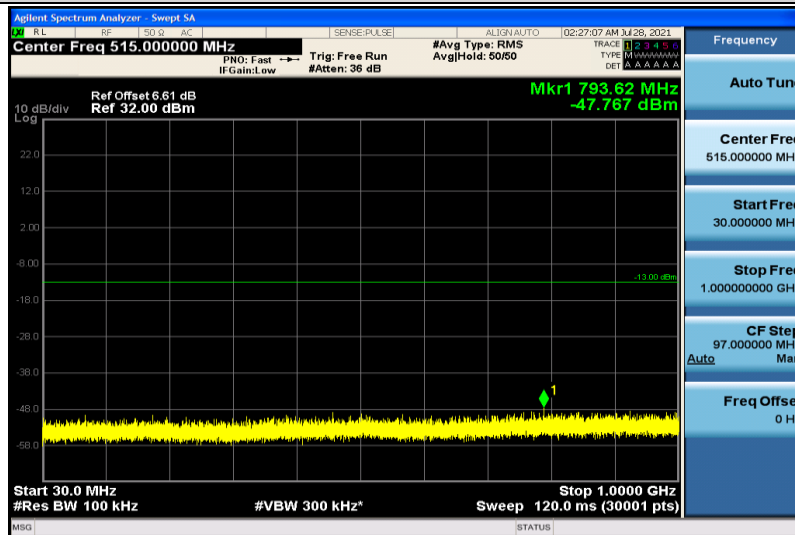

Band4-3MHz-16QAM-19965-1RB#0-1000~26000MHz

Band4-3MHz-16QAM-20175-1RB#0-30~1000MHz