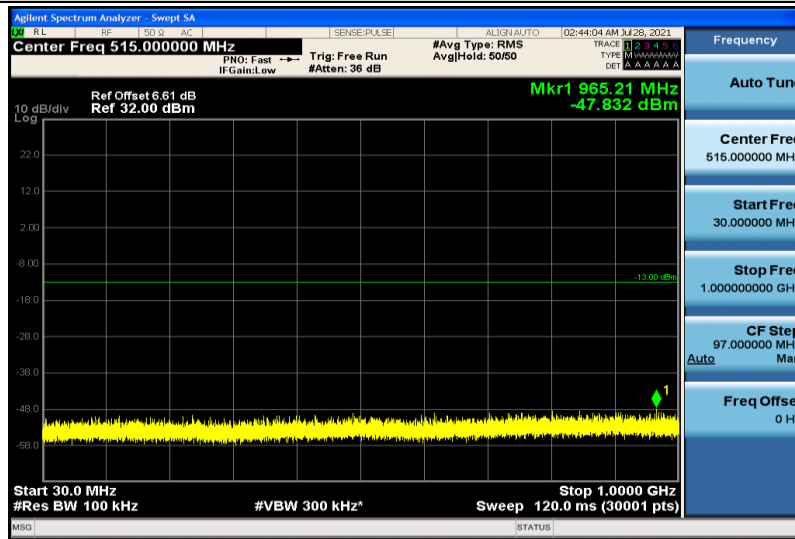

Band4-5MHz-QPSK-19975-1RB#0-30~1000MHz

Band4-5MHz-QPSK-19975-1RB#0-1000~26000MHz

Band4-5MHz-QPSK-20175-1RB#0-30~1000MHz

Band4-5MHz-QPSK-20175-1RB#0-1000~26000MHz

Band4-5MHz-QPSK-20375-1RB#0-30~1000MHz

Band4-5MHz-QPSK-20375-1RB#0-1000~26000MHz