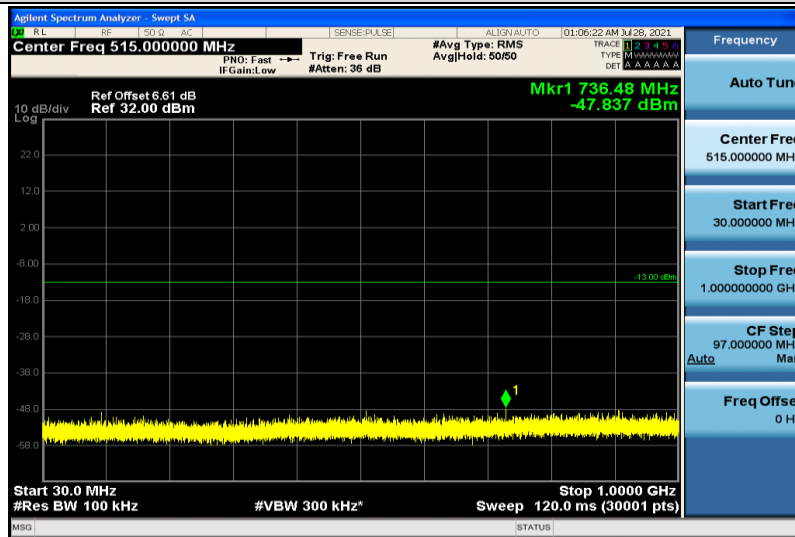

Band2-10MHz-QPSK-19150-1RB#0-30~1000MHz

Band2-10MHz-QPSK-19150-1RB#0-1000~26000MHz

Band2-10MHz-16QAM-18650-1RB#0-30~1000MHz

Band2-10MHz-16QAM-18650-1RB#0-1000~26000MHz

Band2-10MHz-16QAM-18900-1RB#0-30~1000MHz