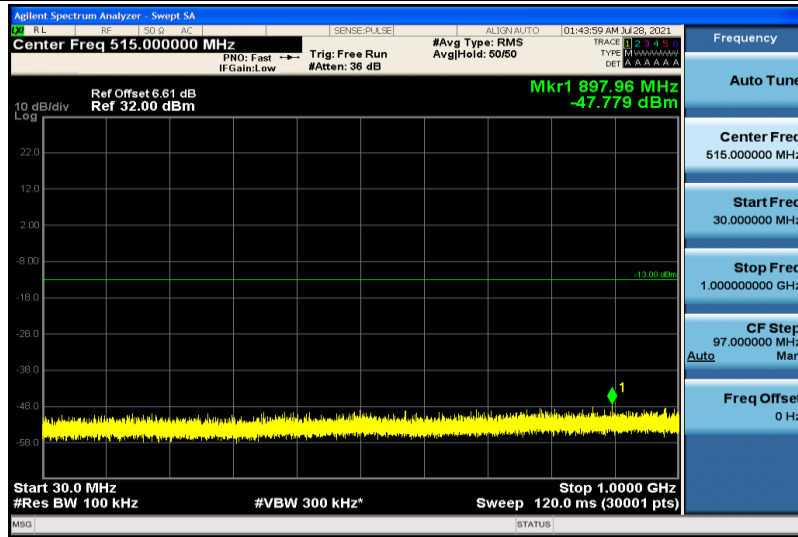

Band2-15MHz-16QAM-18675-1RB#0-1000~26000MHz

Band2-15MHz-16QAM-18900-1RB#0-30~1000MHz

Band2-15MHz-16QAM-18900-1RB#0-1000~26000MHz

Band2-15MHz-16QAM-19125-1RB#0-30~1000MHz

Band2-15MHz-16QAM-19125-1RB#0-1000~26000MHz