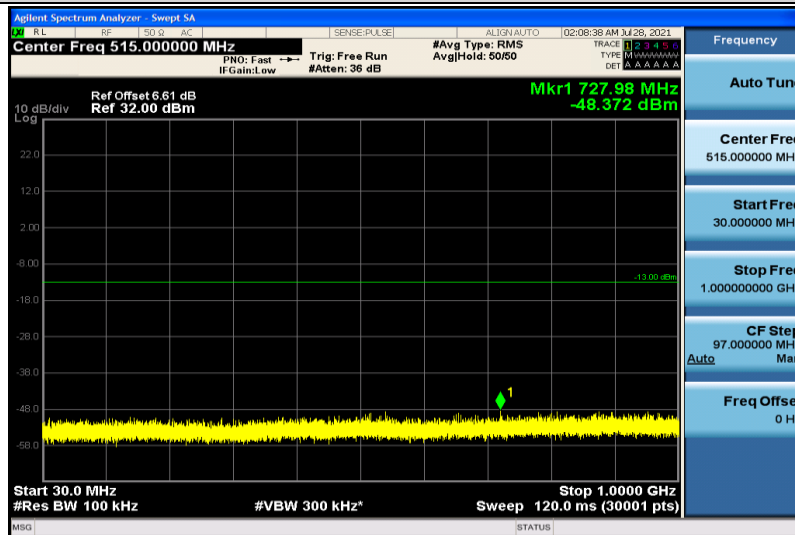

Band2-20MHz-16QAM-19100-1RB#0-30~1000MHz

Band2-20MHz-16QAM-19100-1RB#0-1000~26000MHz

Band4-1.4MHz-QPSK-19957-1RB#0-30~1000MHz

Band4-1.4MHz-QPSK-19957-1RB#0-1000~26000MHz

Band4-1.4MHz-QPSK-20175-1RB#0-30~1000MHz