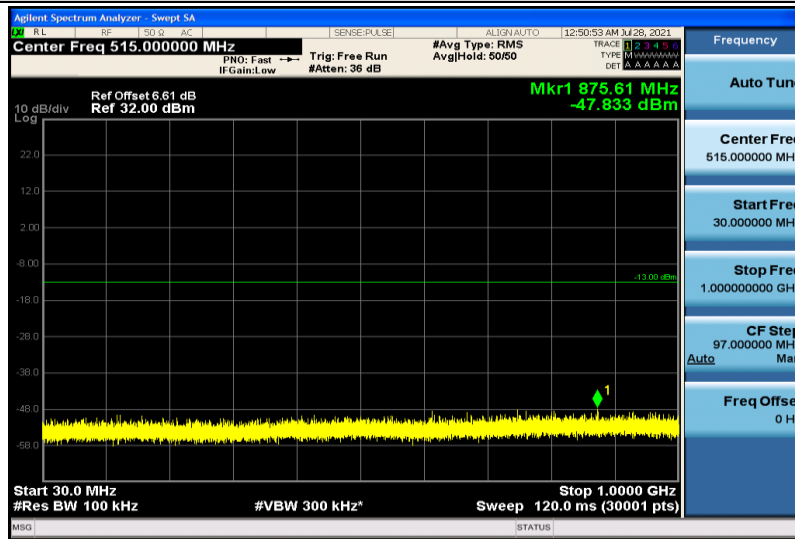

Band2-5MHz-QPSK-18625-1RB#0-30~1000MHz

Band2-5MHz-QPSK-18625-1RB#0-1000~26000MHz

Band2-5MHz-QPSK-18900-1RB#0-30~1000MHz

Band2-5MHz-QPSK-18900-1RB#0-1000~26000MHz

Band2-5MHz-QPSK-19175-1RB#0-30~100MHz

Band2-5MHz-QPSK-19175-1RB#0-1000~26000MHz