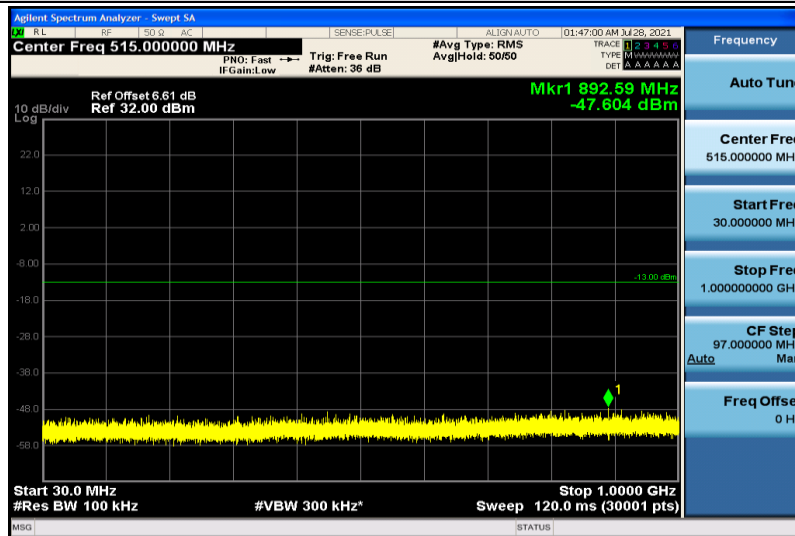

Band2-20MHz-QPSK-19100-1RB#0-1000~26000MHz

Band2-20MHz-16QAM-18700-1RB#0-30~1000MHz

Band2-20MHz-16QAM-18700-1RB#0-1000~26000MHz

Band2-20MHz-16QAM-18900-1RB#0-30~1000MHz

Band2-20MHz-16QAM-18900-1RB#0-1000~26000MHz