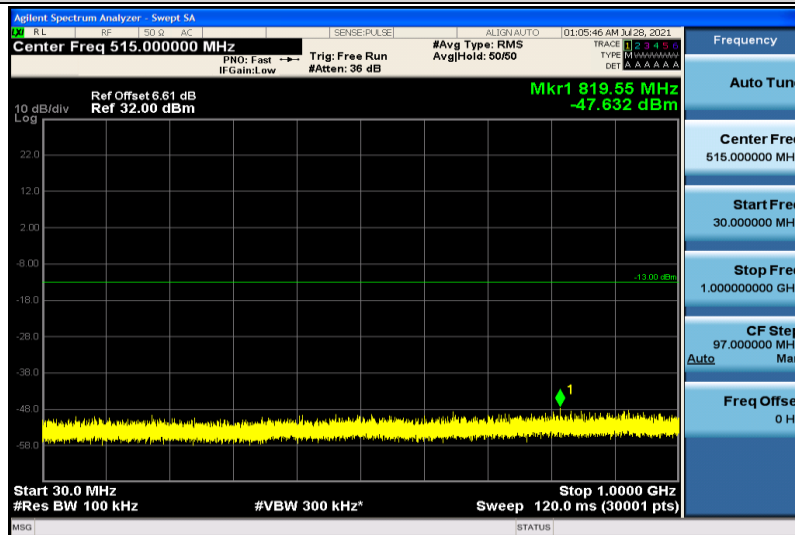

Band2-10MHz-QPSK-18650-1RB#0-1000~26000MHz

Band2-10MHz-QPSK-18900-1RB#0-30~1000MHz