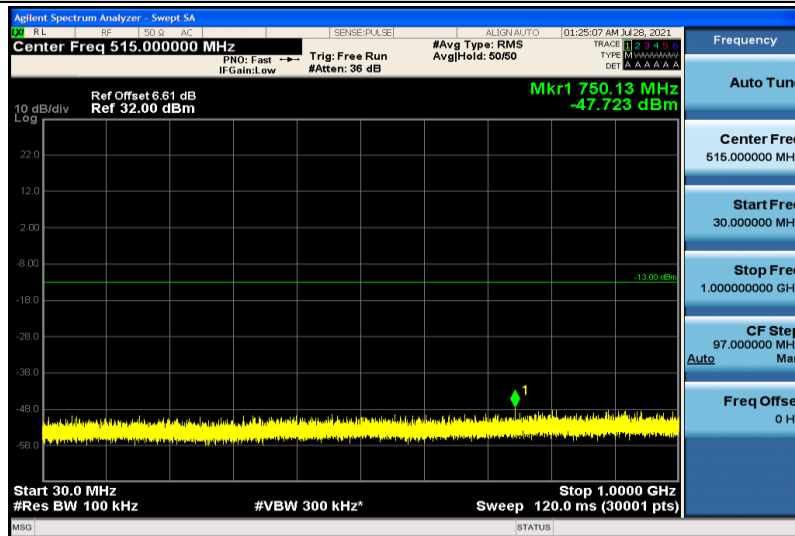

Band2-15MHz-QPSK-18900-1RB#0-1000~26000MHz

Band2-15MHz-QPSK-19125-1RB#0-30~1000MHz