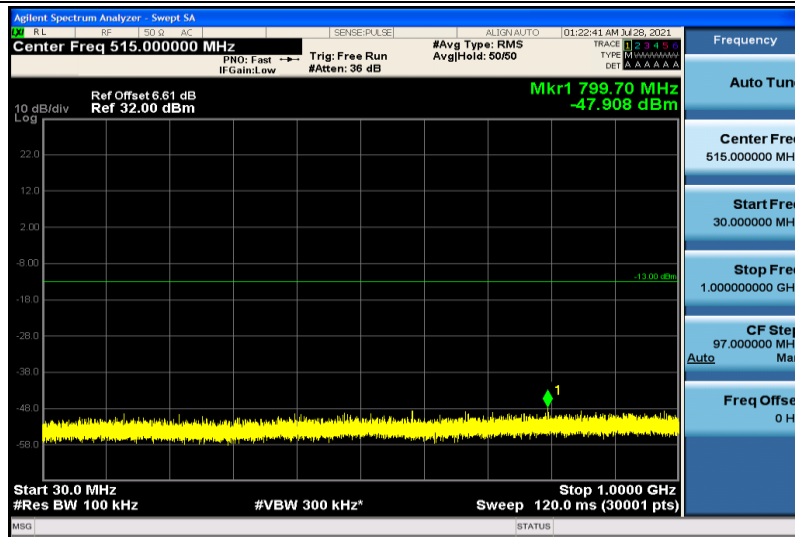

Band2-10MHz-16QAM-18900-1RB#0-1000~26000MHz

Band2-10MHz-16QAM-19150-1RB#0-30~1000MHz

Band2-10MHz-16QAM-19150-1RB#0-1000~26000MHz

Band2-15MHz-QPSK-18675-1RB#0-30~1000MHz

Band2-15MHz-QPSK-18675-1RB#0-1000~26000MHz