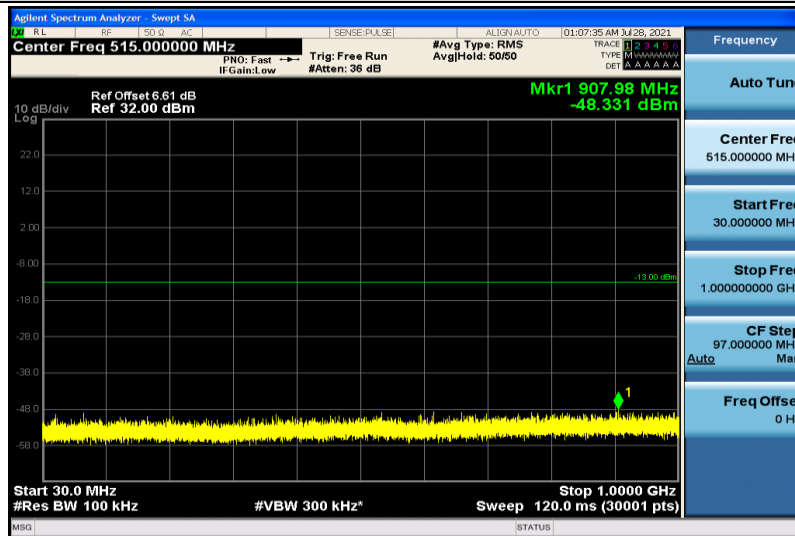

Band2-10MHz-16QAM-18900-1RB#0-1000~26000MHz

Band2-10MHz-16QAM-19150-1RB#0-30~1000MHz