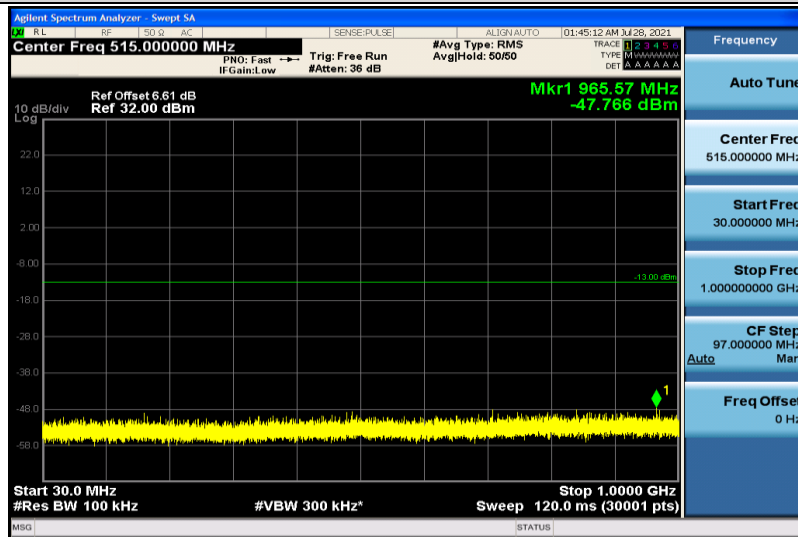

Band2-20MHz-QPSK-18700-1RB#0-1000~26000MHz

Band2-20MHz-QPSK-18900-1RB#0-30~1000MHz