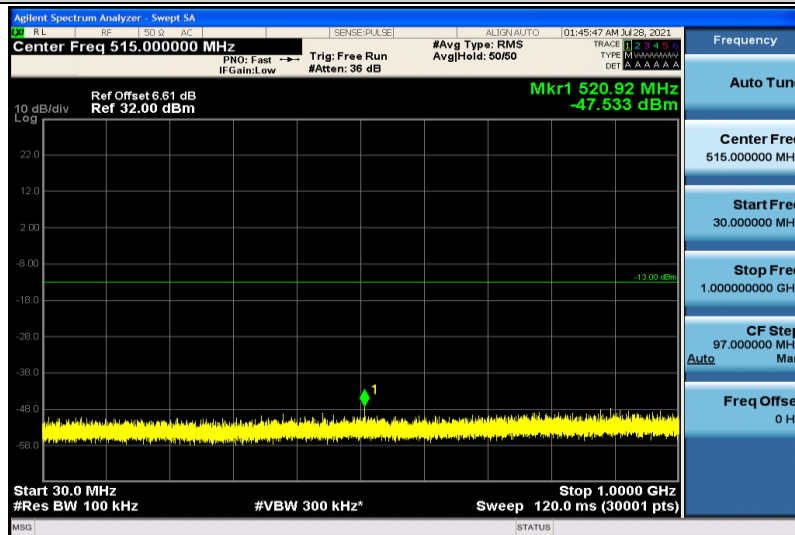

Band2-20MHz-16QAM-18700-1RB#0-1000~26000MHz

Band2-20MHz-16QAM-18900-1RB#0-30~1000MHz