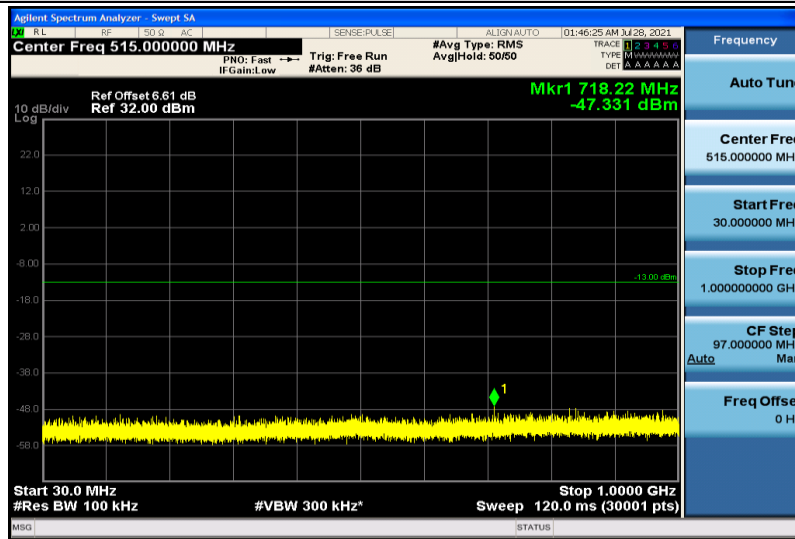

Band2-20MHz-QPSK-18700-1RB#0-30~1000MHz

Band2-20MHz-QPSK-18700-1RB#0-1000~26000MHz

Band2-20MHz-QPSK-18900-1RB#0-30~1000MHz

Band2-20MHz-QPSK-18900-1RB#0-1000~26000MHz

Band2-20MHz-QPSK-19100-1RB#0-30~1000MHz