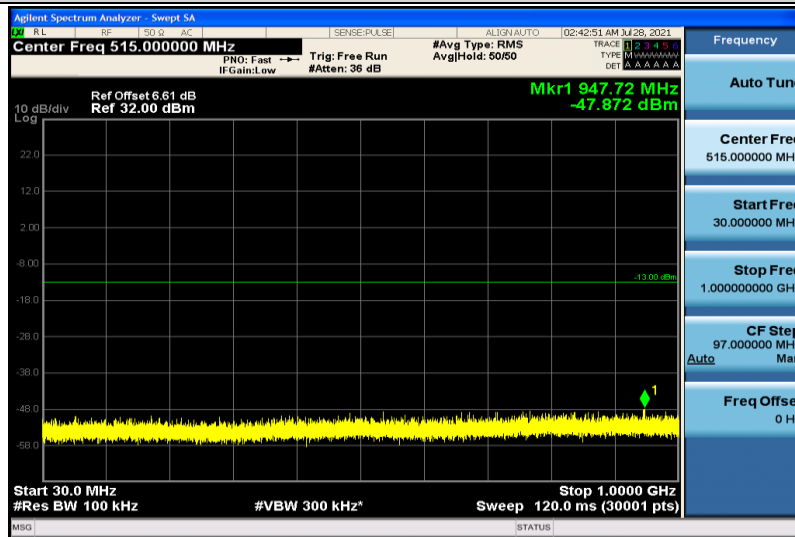

Band4-5MHz-QPSK-19975-1RB#0-1000~26000MHz

Band4-5MHz-QPSK-20175-1RB#0-30~1000MHz