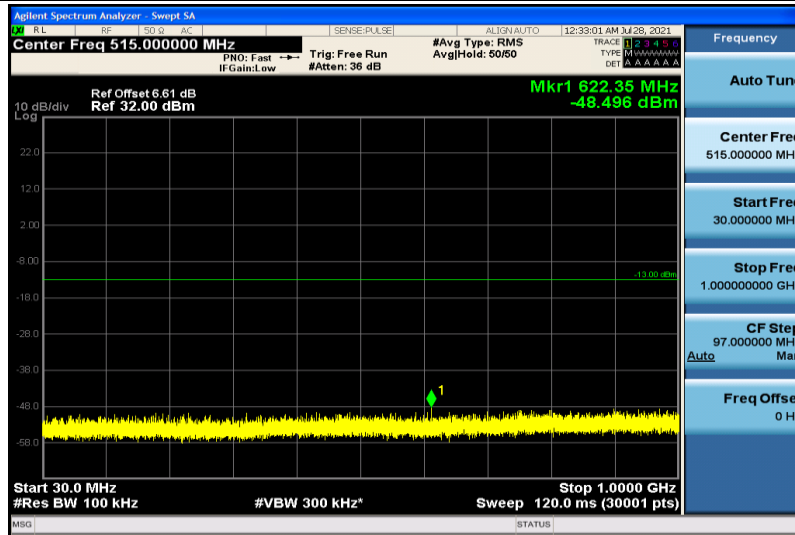

Band2-3MHz-QPSK-18900-1RB#0-1000~26000MHz

Band2-3MHz-QPSK-19185-1RB#0-30~1000MHz

Band2-3MHz-QPSK-19185-1RB#0-1000~26000MHz

Band2-3MHz-16QAM-18615-1RB#0-30~1000MHz

Band2-3MHz-16QAM-18615-1RB#0-1000~26000MHz