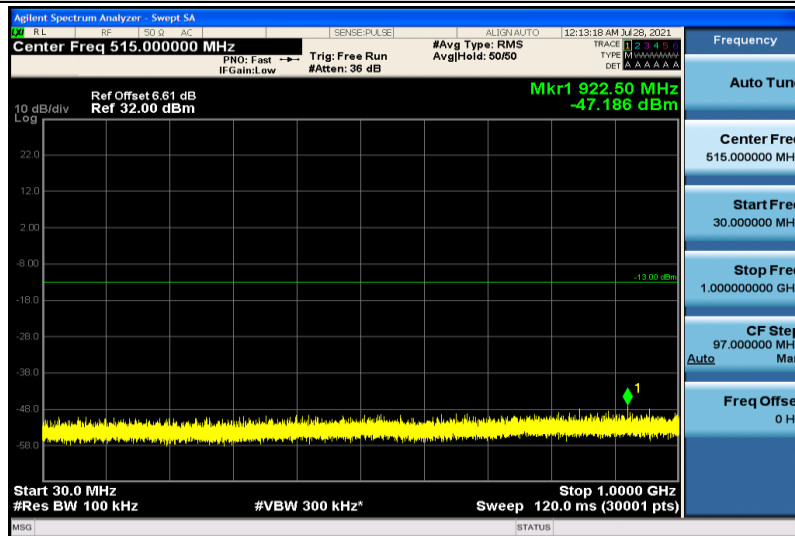

Band2-1.4MHz-QPSK-19193-1RB#0-1000~26000MHz

Band2-1.4MHz-16QAM-18607-1RB#0-30~1000MHz

Band2-1.4MHz-16QAM-18607-1RB#0-1000~26000MHz

Band2-1.4MHz-16QAM-18900-1RB#0-30~1000MHz

Band2-1.4MHz-16QAM-18900-1RB#0-1000~26000MHz