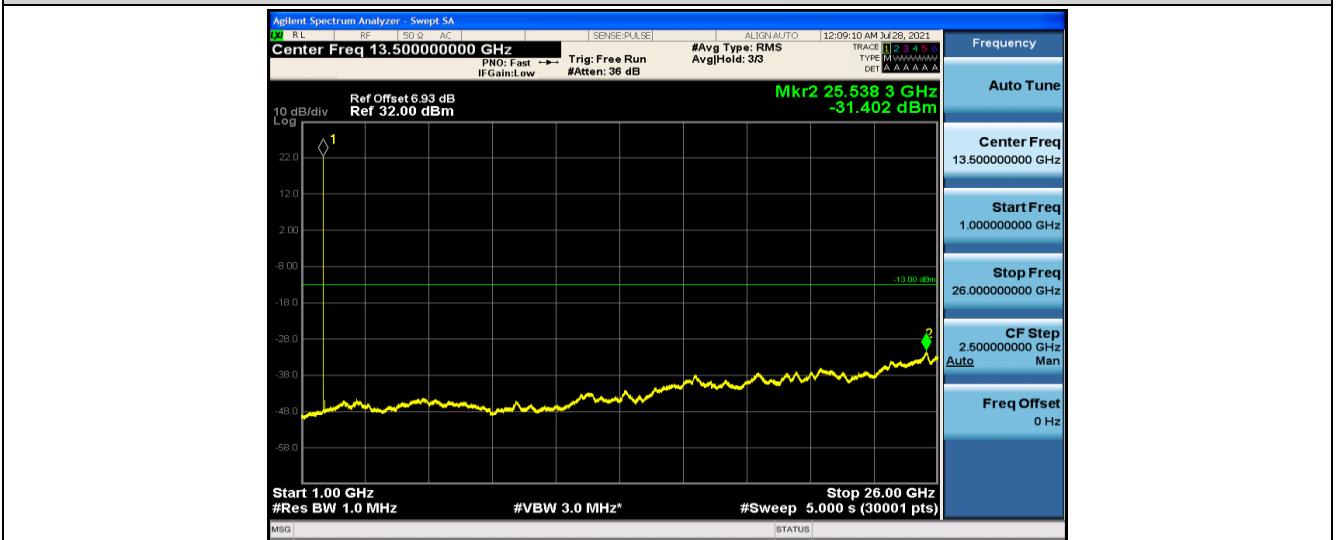

Band2-1.4MHz-QPSK-18607-1RB#0-1000~26000MHz