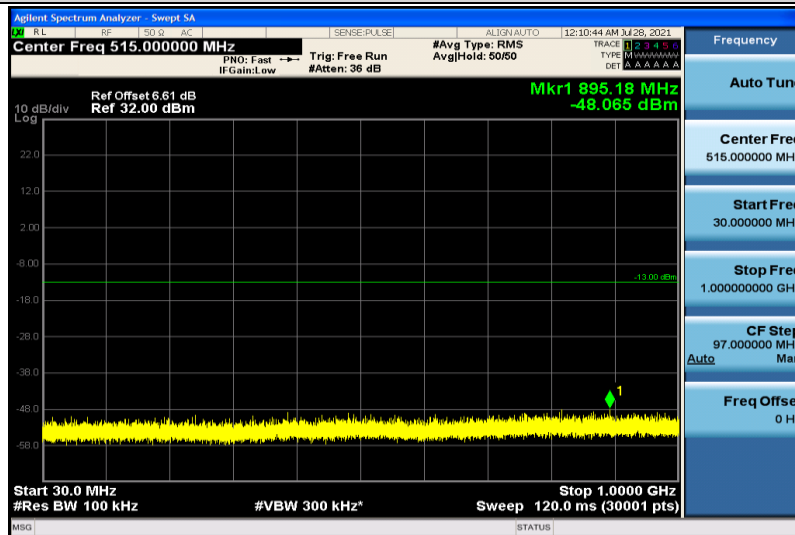

Band2-1.4MHz-16QAM-18900-1RB#0-30~1000MHz