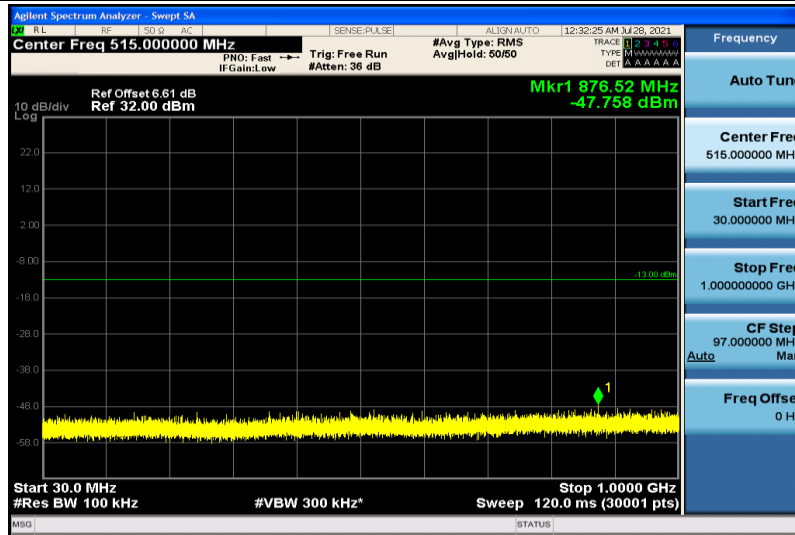

Band2-3MHz-QPSK-18615-1RB#0-30~1000MHz