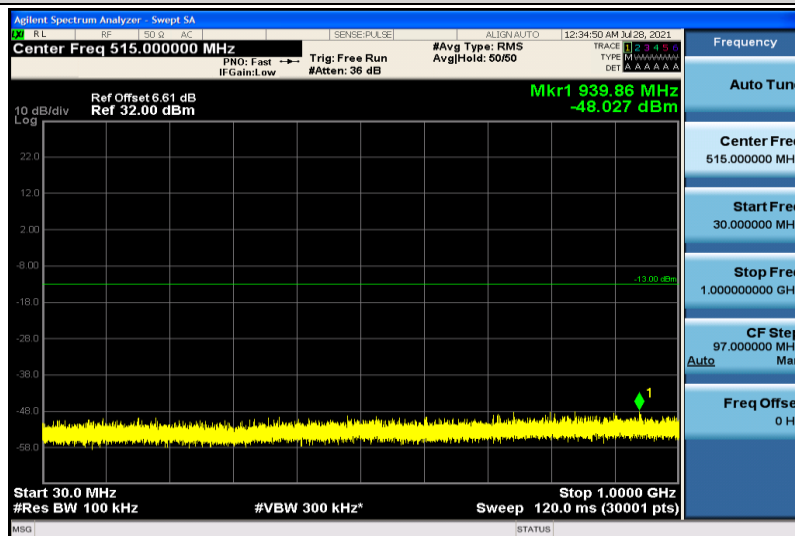

Band2-3MHz-QPSK-19185-1RB#0-30~1000MHz