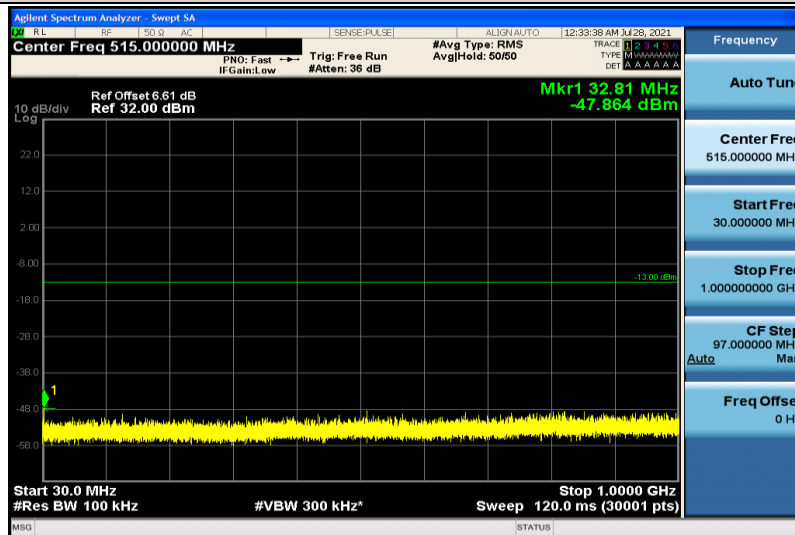

Band2-1.4MHz-16QAM-19193-1RB#0-30~1000MHz

Band2-1.4MHz-16QAM-19193-1RB#0-1000~26000MHz

Band2-3MHz-QPSK-18615-1RB#0-30~1000MHz

Band2-3MHz-QPSK-18615-1RB#0-1000~26000MHz

Band2-3MHz-QPSK-18900-1RB#0-30~1000MHz