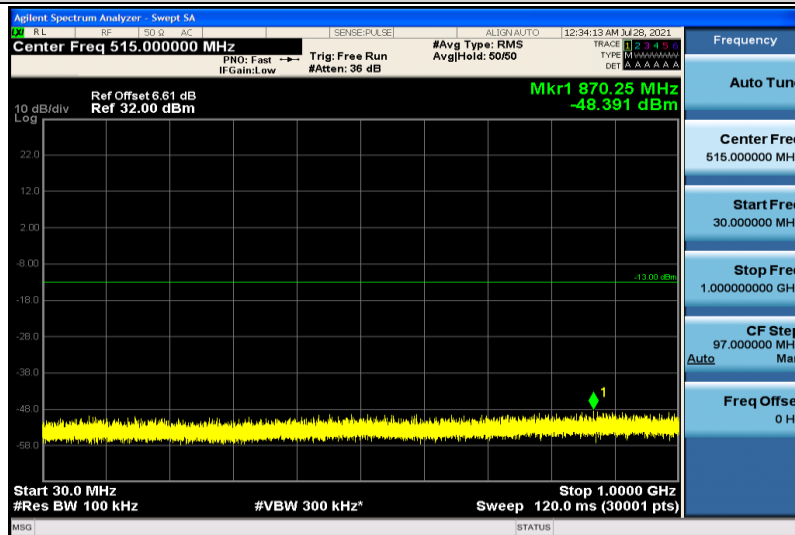

Band2-3MHz-QPSK-18900-1RB#0-1000~26000MHz

Band2-3MHz-QPSK-19185-1RB#0-30~1000MHz

Band2-3MHz-QPSK-19185-1RB#0-1000~26000MHz

Band2-3MHz-16QAM-18615-1RB#0-30~1000MHz

Band2-3MHz-16QAM-18615-1RB#0-1000~26000MHz