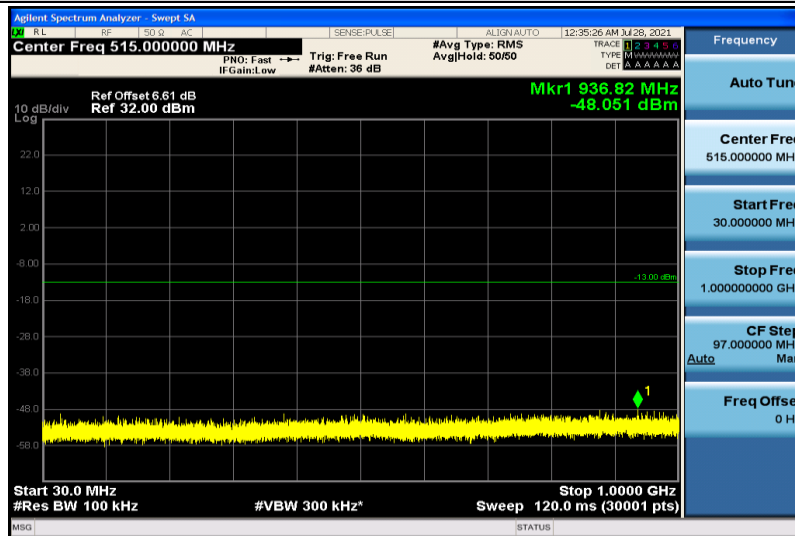

Band2-3MHz-16QAM-19185-1RB#0-30~1000MHz