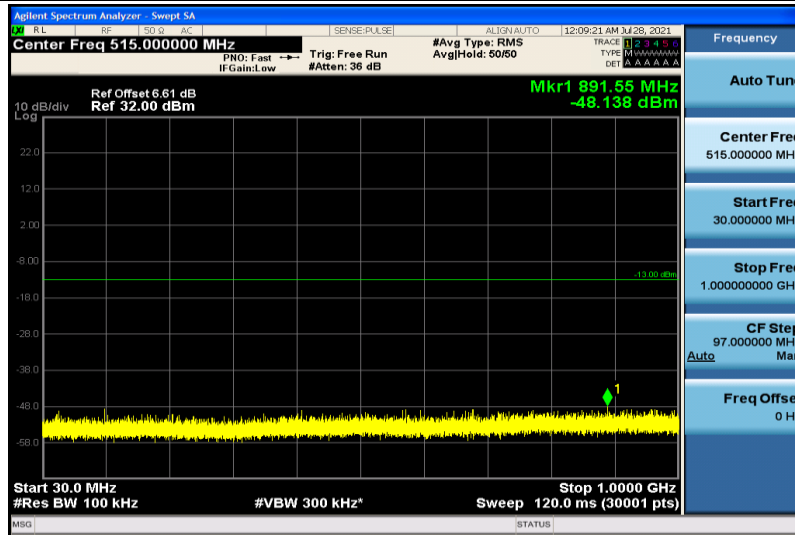

Band2-1.4MHz-16QAM-18607-1RB#0-30~1000MHz