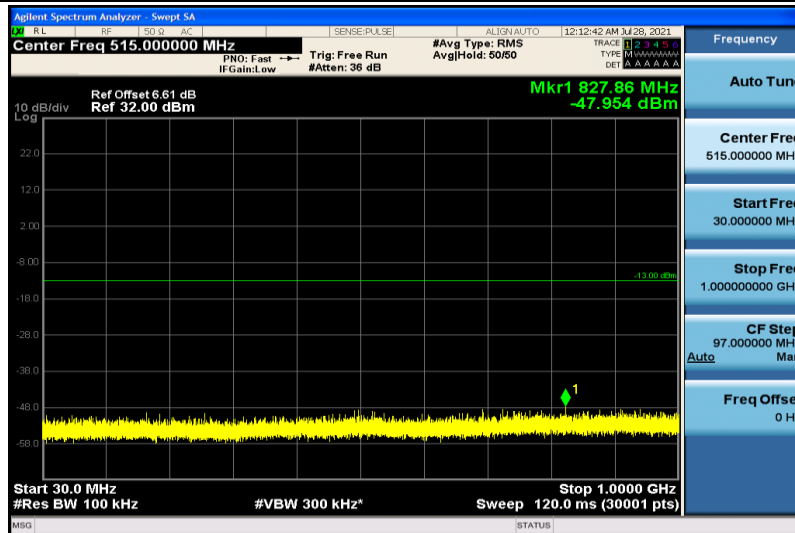

### Test Graphs

Band2-1.4MHz-QPSK-18607-1RB#0-30~1000MHz

Band2-1.4MHz-QPSK-18607-1RB#0-1000~26000MHz

Band2-1.4MHz-QPSK-18900-1RB#0-30~1000MHz

Band2-1.4MHz-QPSK-18900-1RB#0-1000~26000MHz

Band2-1.4MHz-QPSK-19193-1RB#0-30~1000MHz