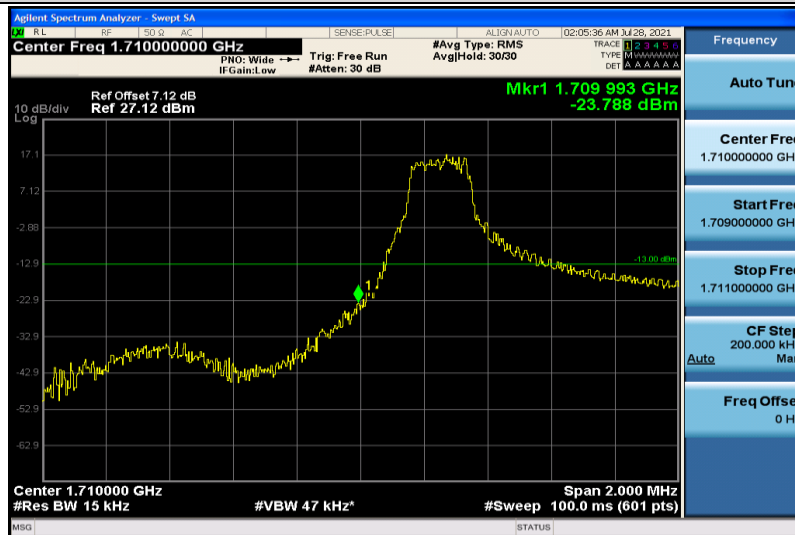

Band2-20MHz-16QAM-19100-1RB#99

Band2-20MHz-16QAM-19100-100RB#0

Band4-1.4MHz-QPSK-19957-1RB#0

Band4-1.4MHz-QPSK-19957-6RB#0

Band4-1.4MHz-QPSK-20393-1RB#5

Band4-1.4MHz-QPSK-20393-6RB#0

Band4-1.4MHz-16QAM-19957-1RB#0