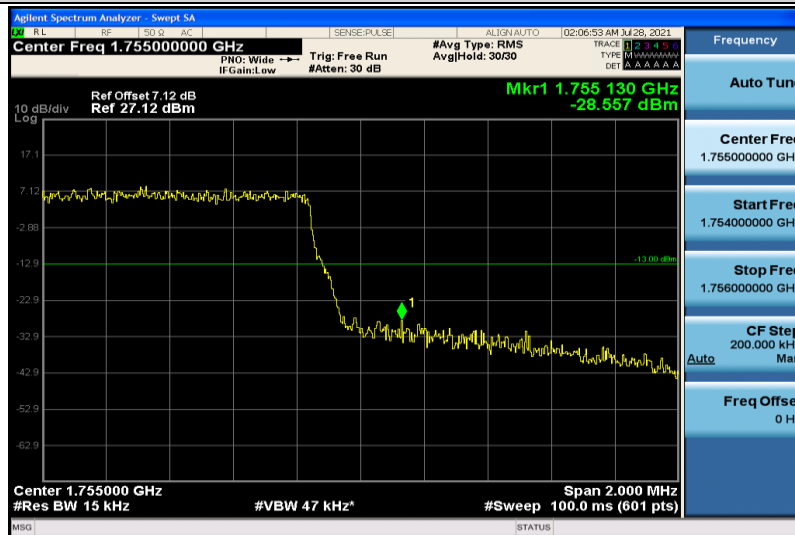

Band4-1.4MHz-16QAM-20393-6RB#0