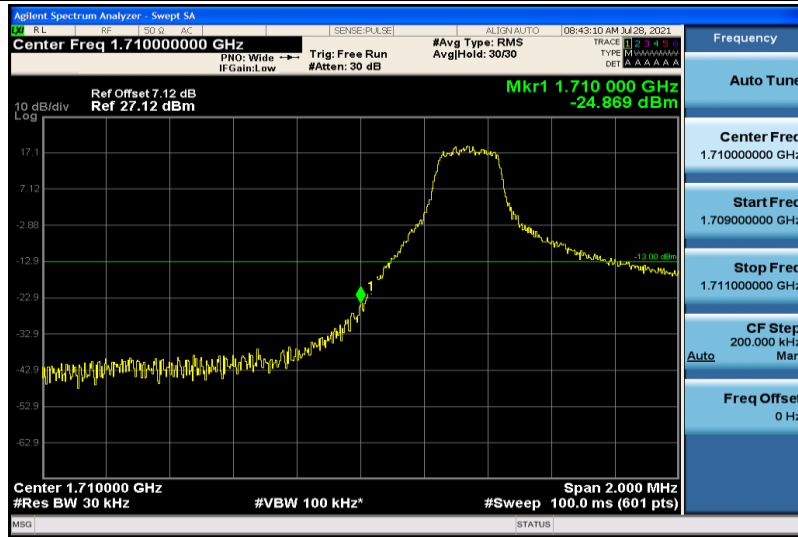

Band4-3MHz-QPSK-19965-1RB#0