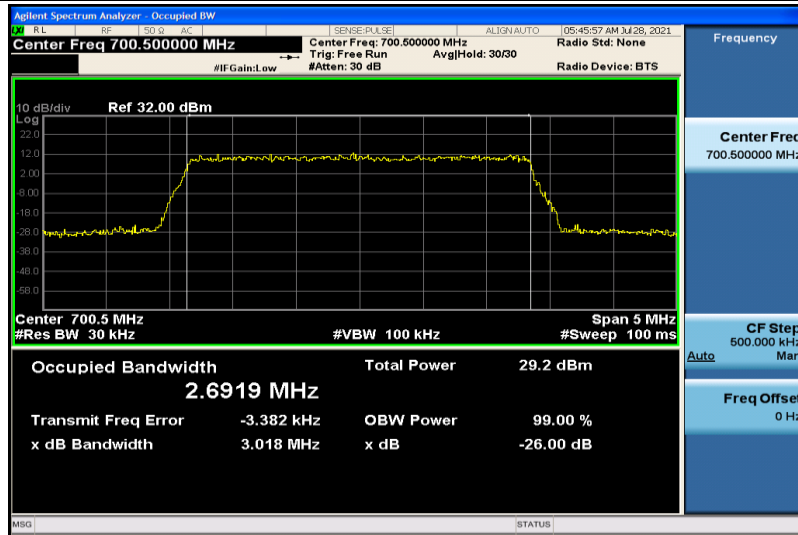

Band12-1.4MHz-16QAM-23017-6RB#0-1.0772

Band12-1.4MHz-16QAM-23095-6RB#0-1.0766

Band12-1.4MHz-16QAM-23173-6RB#0-1.0846

Band12-3MHz-QPSK-23025-15RB#0-2.6865

Band12-3MHz-QPSK-23095-15RB#0-2.6908

Band12-3MHz-QPSK-23165-15RB#0-2.6916