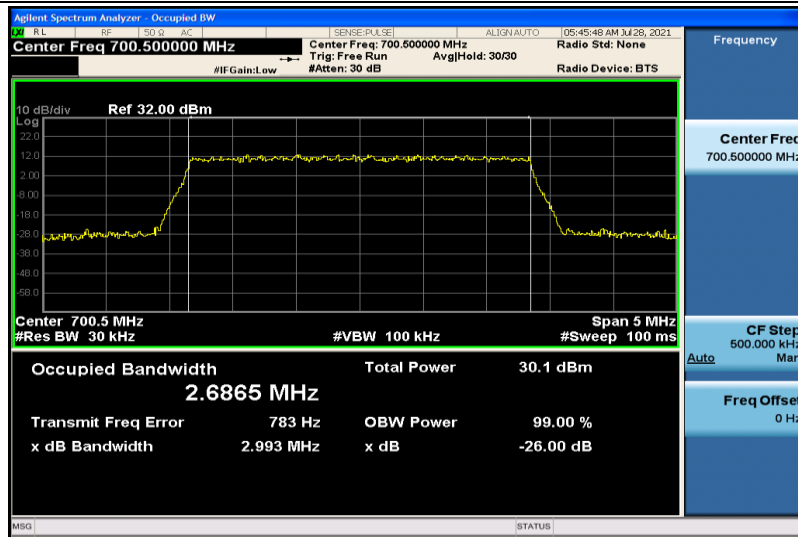

Band12-1.4MHz-16QAM-23173-6RB#0-1.0846

Band12-3MHz-QPSK-23025-15RB#0-2.6865