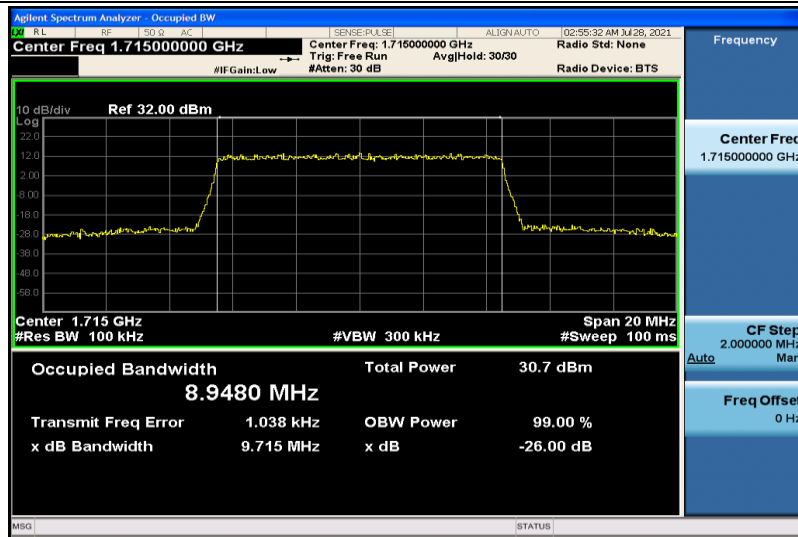

Band4-5MHz-16QAM-19975-25RB#0-4.4742

Band4-5MHz-16QAM-20175-25RB#0-4.4851

Band4-5MHz-16QAM-20375-25RB#0-4.4713

Band4-10MHz-QPSK-20000-50RB#0-8.9480

Band4-10MHz-QPSK-20175-50RB#0-8.9501

Band4-10MHz-QPSK-20350-50RB#0-8.9516