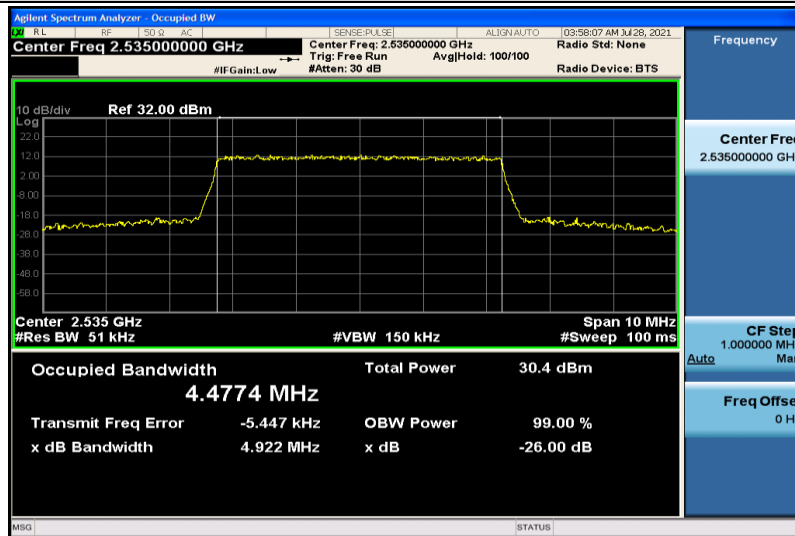

Band4-20MHz-16QAM-20050-100RB#0-17.912

Band4-20MHz-16QAM-20175-100RB#0-17.905

Band4-20MHz-16QAM-20300-100RB#0-17.917

Band7-5MHz-QPSK-20775-25RB#0-4.4678

Band7-5MHz-QPSK-21100-25RB#0-4.4774

Band7-5MHz-QPSK-21425-25RB#0-4.4860