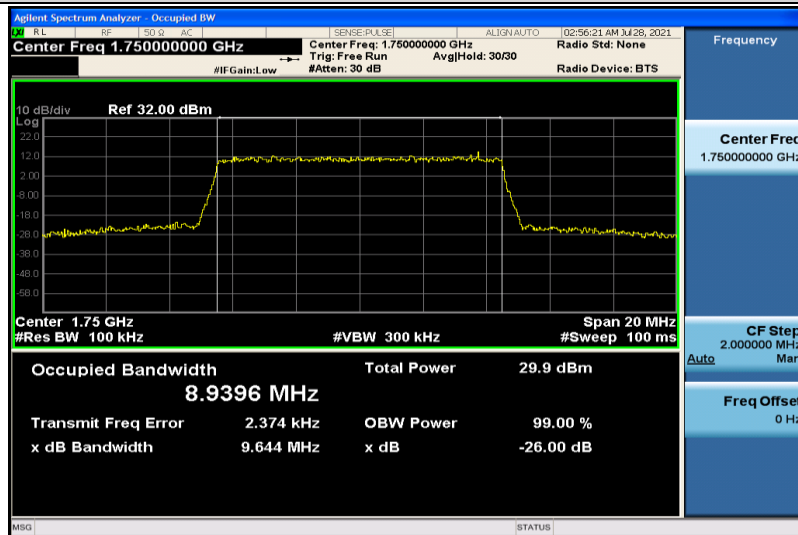

Band4-10MHz-16QAM-20175-50RB#0-8.9493

Band4-10MHz-16QAM-20350-50RB#0-8.9396