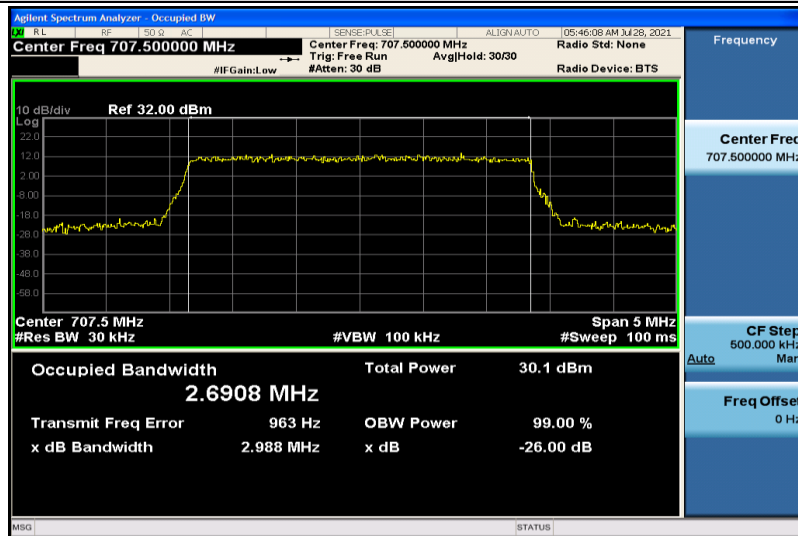

Band12-1.4MHz-16QAM-23017-6RB#0-1.0772

Band12-1.4MHz-16QAM-23095-6RB#0-1.0766

Band12-1.4MHz-16QAM-23173-6RB#0-1.0846

Band12-3MHz-QPSK-23025-15RB#0-2.6865

Band12-3MHz-QPSK-23095-15RB#0-2.6908

Band12-3MHz-QPSK-23165-15RB#0-2.6916