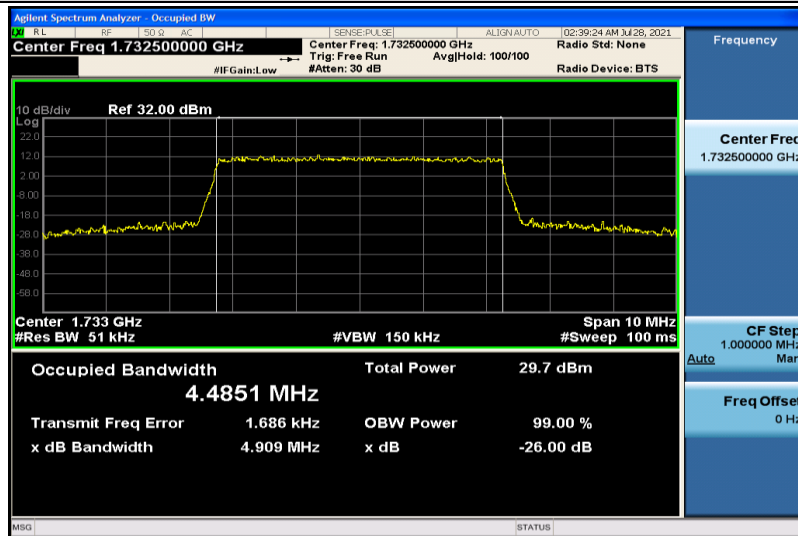

Band4-5MHz-16QAM-19975-25RB#0-4.4742

Band4-5MHz-16QAM-20175-25RB#0-4.4851

Band4-5MHz-16QAM-20375-25RB#0-4.4713

Band4-10MHz-QPSK-20000-50RB#0-8.9480

Band4-10MHz-QPSK-20175-50RB#0-8.9501

Band4-10MHz-QPSK-20350-50RB#0-8.9516