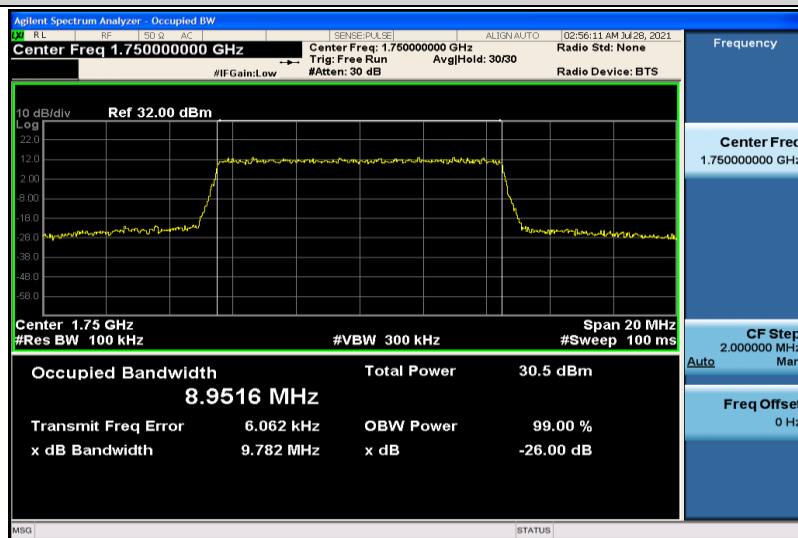

Band4-5MHz-16QAM-19975-25RB#0-4.4742

Band4-5MHz-16QAM-20175-25RB#0-4.4851

Band4-5MHz-16QAM-20375-25RB#0-4.4713

Band4-10MHz-QPSK-20000-50RB#0-8.9480

Band4-10MHz-QPSK-20175-50RB#0-8.9501

Band4-10MHz-QPSK-20350-50RB#0-8.9516