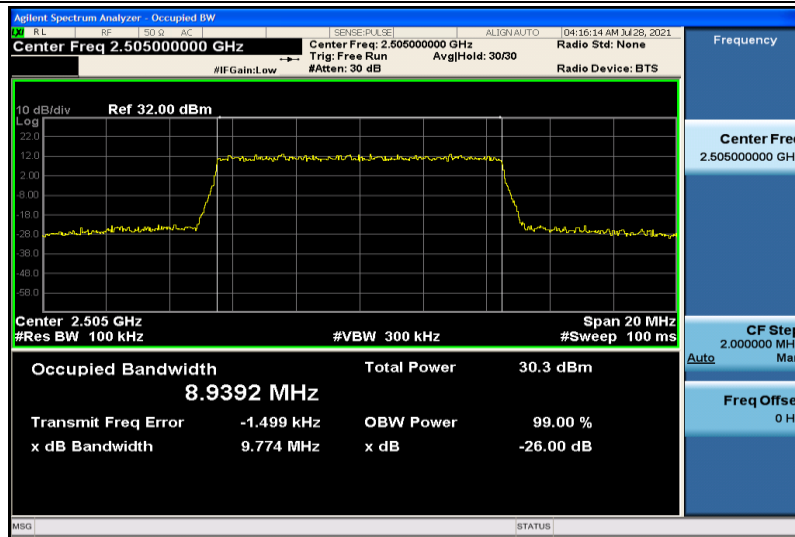

Band7-5MHz-16QAM-21425-25RB#0-4.4690

Band7-10MHz-QPSK-20800-50RB#0-8.9392