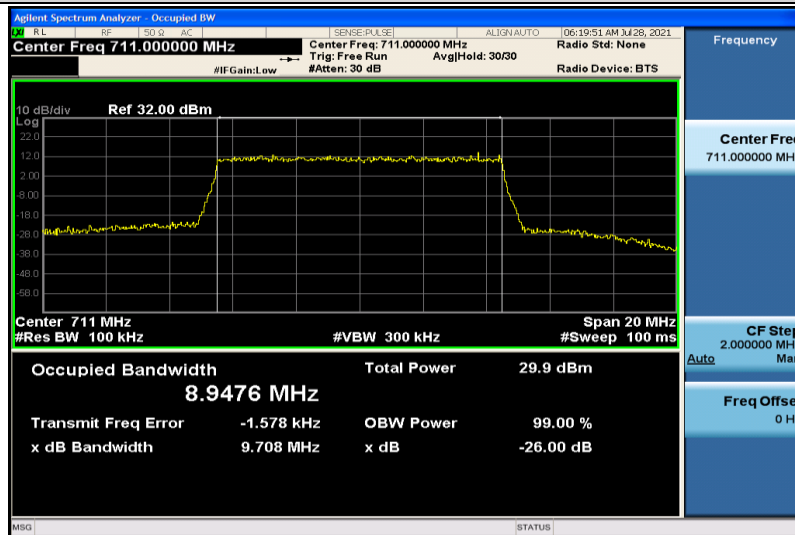

Band12-10MHz-16QAM-23095-50RB#0-8.9338

Band12-10MHz-16QAM-23130-50RB#0-8.9476