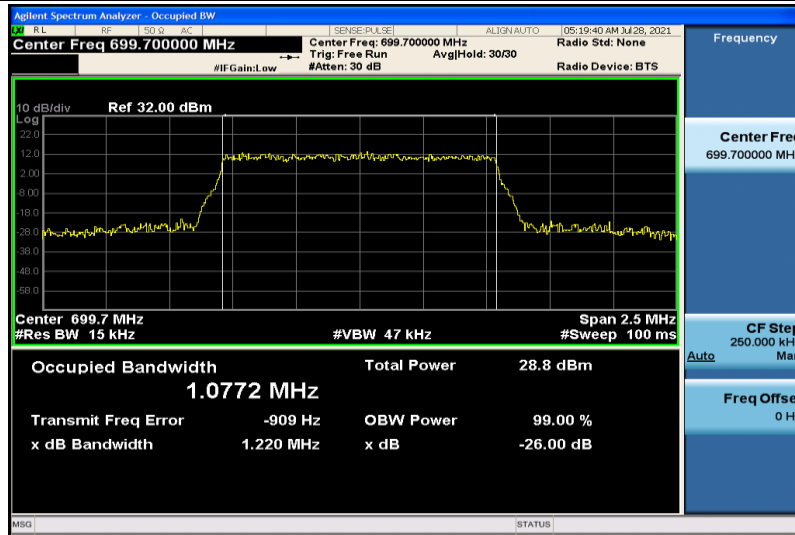

Band7-20MHz-16QAM-20850-100RB#0-17.897

Band7-20MHz-16QAM-21100-100RB#0-17.928

Band7-20MHz-16QAM-21350-100RB#0-17.867

Band12-1.4MHz-QPSK-23017-6RB#0-1.0775

Band12-1.4MHz-QPSK-23095-6RB#0-1.0780

Band12-1.4MHz-QPSK-23173-6RB#0-1.0798