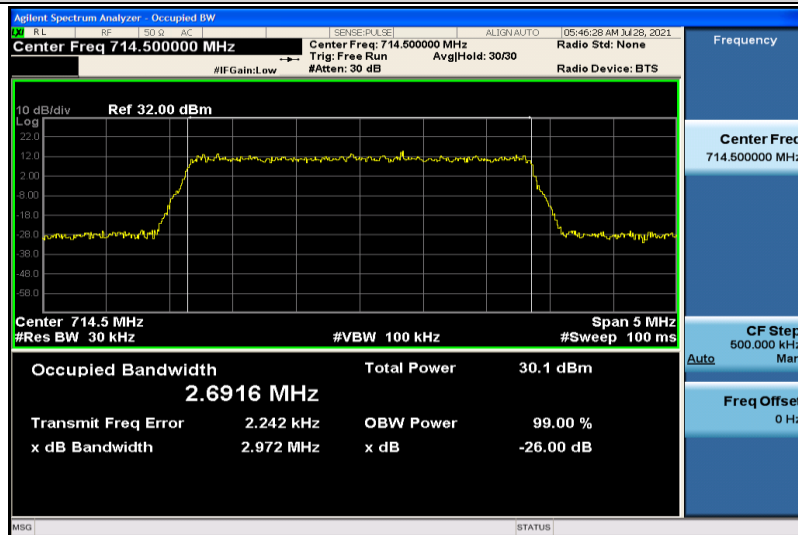

Band12-1.4MHz-16QAM-23017-6RB#0-1.0772

Band12-1.4MHz-16QAM-23095-6RB#0-1.0766

Band12-1.4MHz-16QAM-23173-6RB#0-1.0846

Band12-3MHz-QPSK-23025-15RB#0-2.6865

Band12-3MHz-QPSK-23095-15RB#0-2.6908

Band12-3MHz-QPSK-23165-15RB#0-2.6916