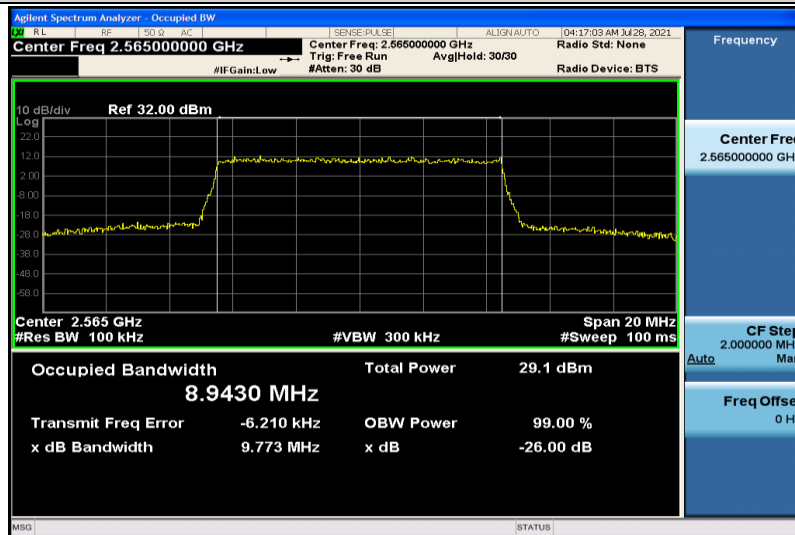

Band7-10MHz-16QAM-21100-50RB#0-8.9416

Band7-10MHz-16QAM-21400-50RB#0-8.9430