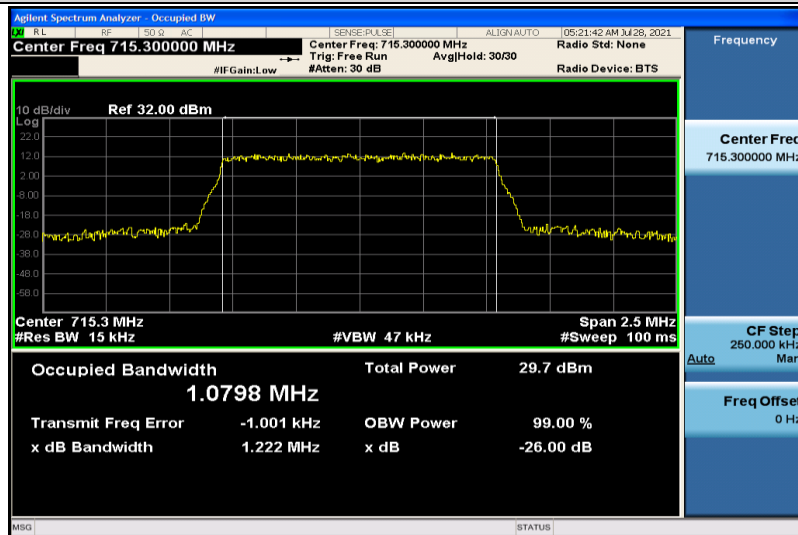

Band7-20MHz-16QAM-20850-100RB#0-17.897

Band7-20MHz-16QAM-21100-100RB#0-17.928

Band7-20MHz-16QAM-21350-100RB#0-17.867

Band12-1.4MHz-QPSK-23017-6RB#0-1.0775

Band12-1.4MHz-QPSK-23095-6RB#0-1.0780

Band12-1.4MHz-QPSK-23173-6RB#0-1.0798