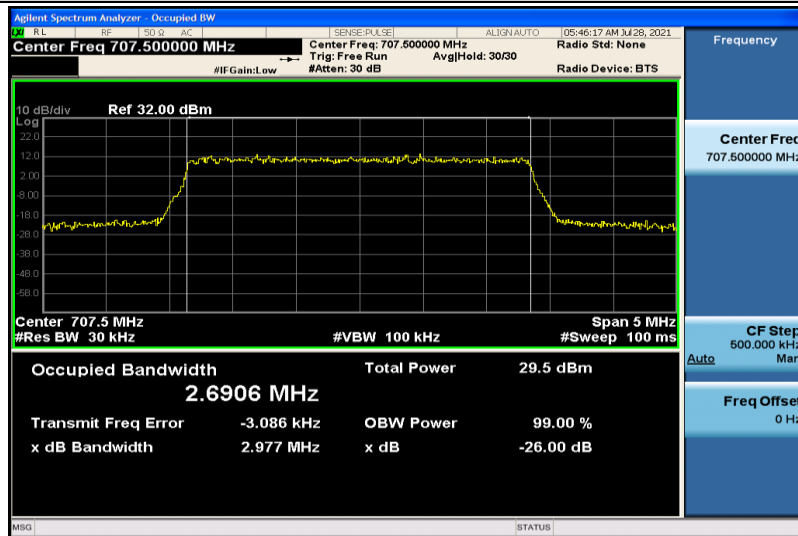

Band12-3MHz-16QAM-23025-15RB#0-2.6919

Band12-3MHz-16QAM-23095-15RB#0-2.6906