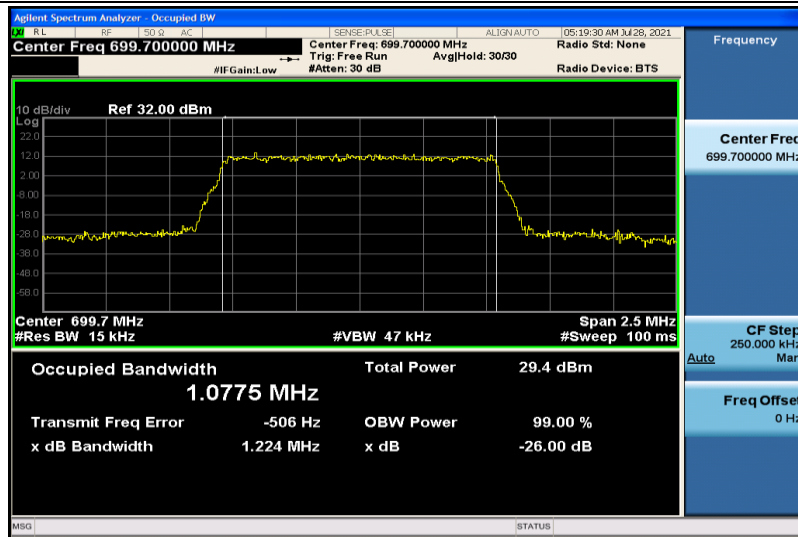

Band7-20MHz-16QAM-20850-100RB#0-17.897

Band7-20MHz-16QAM-21100-100RB#0-17.928

Band7-20MHz-16QAM-21350-100RB#0-17.867

Band12-1.4MHz-QPSK-23017-6RB#0-1.0775

Band12-1.4MHz-QPSK-23095-6RB#0-1.0780

Band12-1.4MHz-QPSK-23173-6RB#0-1.0798