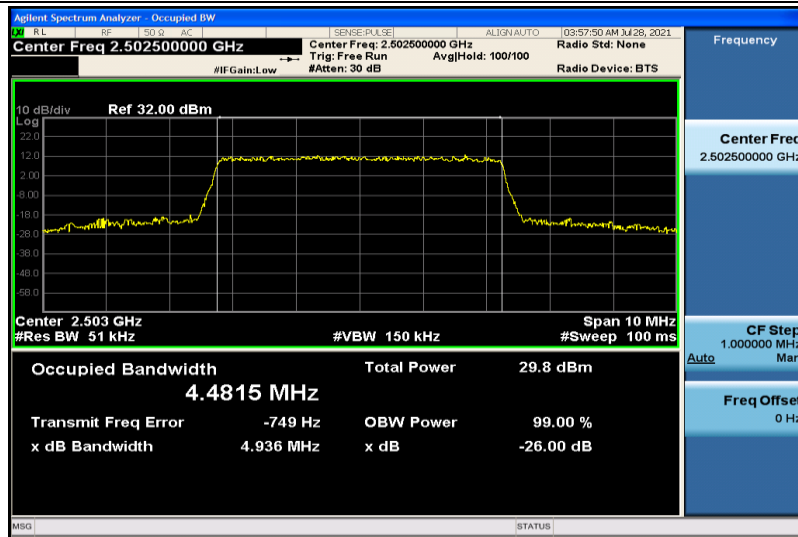

Band4-20MHz-16QAM-20050-100RB#0-17.912

Band4-20MHz-16QAM-20175-100RB#0-17.905

Band4-20MHz-16QAM-20300-100RB#0-17.917

Band7-5MHz-QPSK-20775-25RB#0-4.4678

Band7-5MHz-QPSK-21100-25RB#0-4.4774

Band7-5MHz-QPSK-21425-25RB#0-4.4860