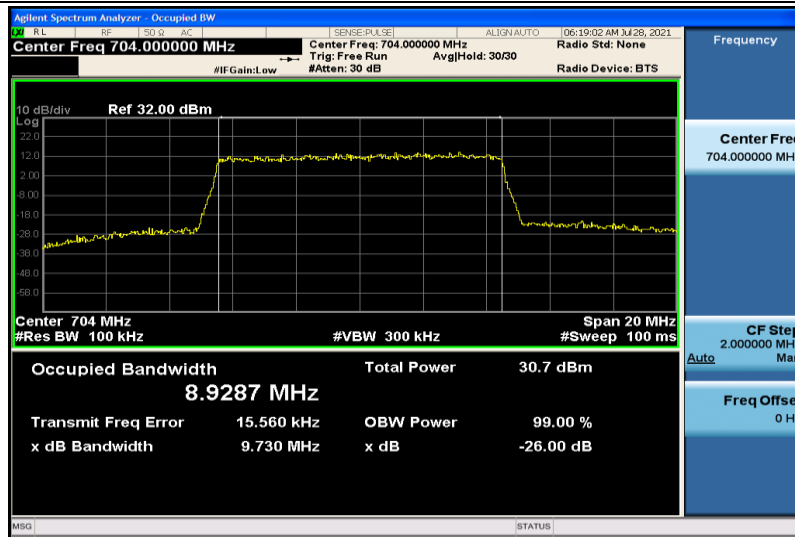

Band12-5MHz-16QAM-23155-25RB#0-4.4715

Band12-10MHz-QPSK-23060-50RB#0-8.9287