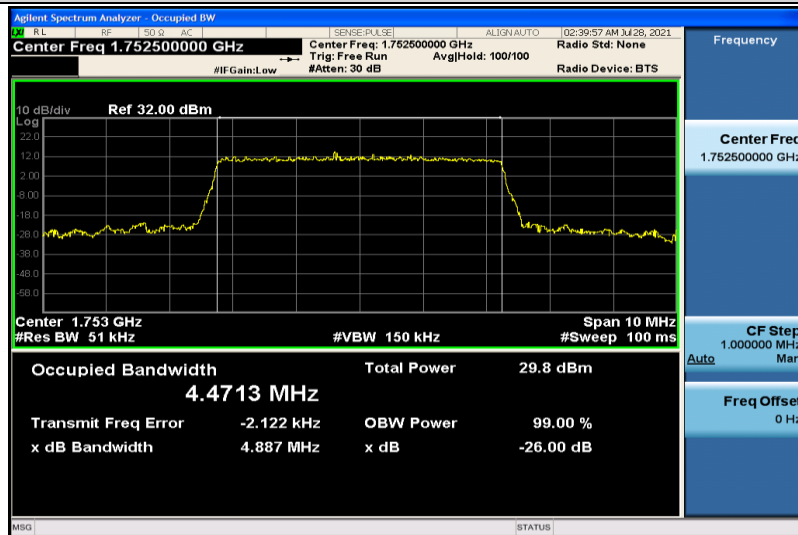

Band4-5MHz-16QAM-19975-25RB#0-4.4742

Band4-5MHz-16QAM-20175-25RB#0-4.4851

Band4-5MHz-16QAM-20375-25RB#0-4.4713

Band4-10MHz-QPSK-20000-50RB#0-8.9480

Band4-10MHz-QPSK-20175-50RB#0-8.9501

Band4-10MHz-QPSK-20350-50RB#0-8.9516