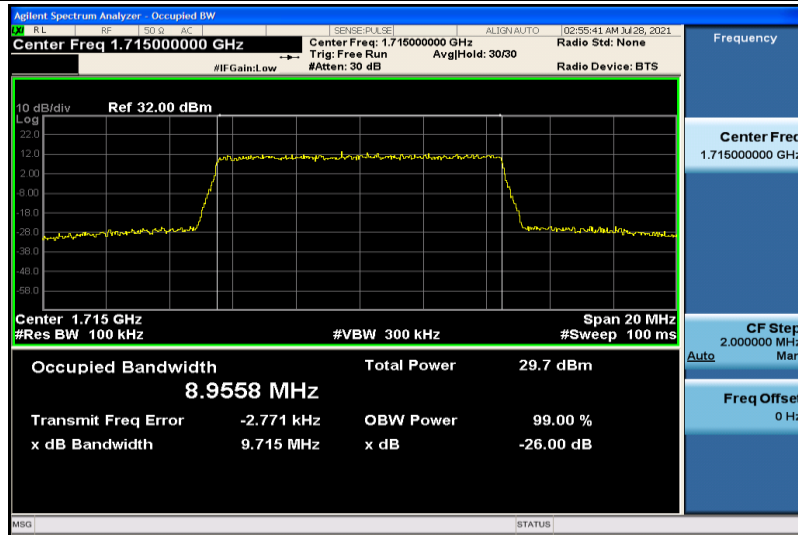

Band4-5MHz-16QAM-19975-25RB#0-4.4742

Band4-5MHz-16QAM-20175-25RB#0-4.4851

Band4-5MHz-16QAM-20375-25RB#0-4.4713

Band4-10MHz-QPSK-20000-50RB#0-8.9480

Band4-10MHz-QPSK-20175-50RB#0-8.9501

Band4-10MHz-QPSK-20350-50RB#0-8.9516