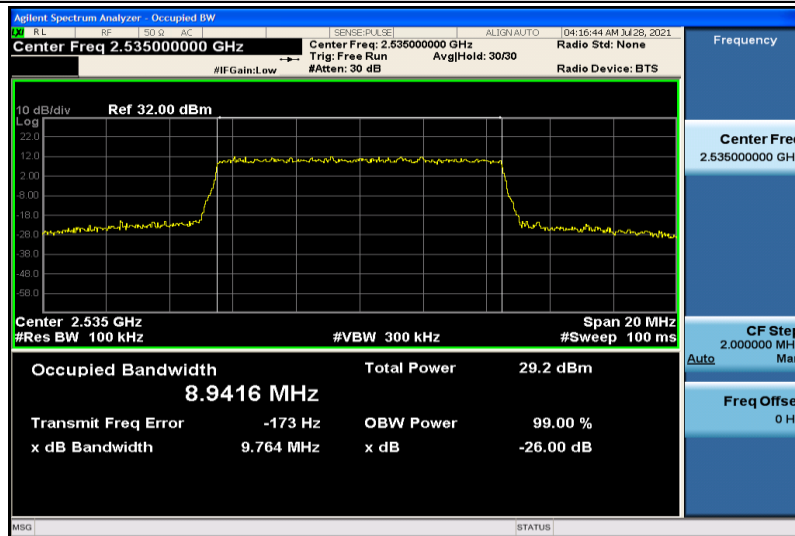

Band7-10MHz-16QAM-20800-50RB#0-8.9525

Band7-10MHz-16QAM-21100-50RB#0-8.9416