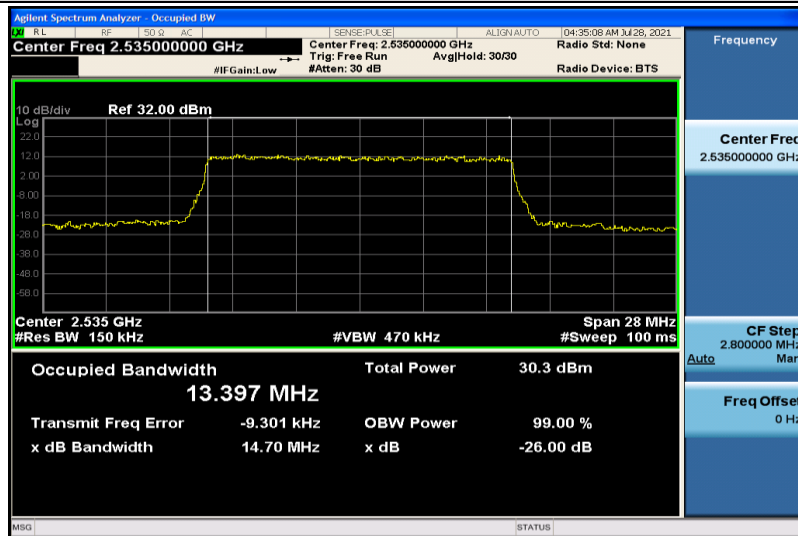

Band7-10MHz-16QAM-20800-50RB#0-8.9525

Band7-10MHz-16QAM-21100-50RB#0-8.9416

Band7-10MHz-16QAM-21400-50RB#0-8.9430

Band7-15MHz-QPSK-20825-75RB#0-13.436

Band7-15MHz-QPSK-21100-75RB#0-13.397

Band7-15MHz-QPSK-21375-75RB#0-13.408