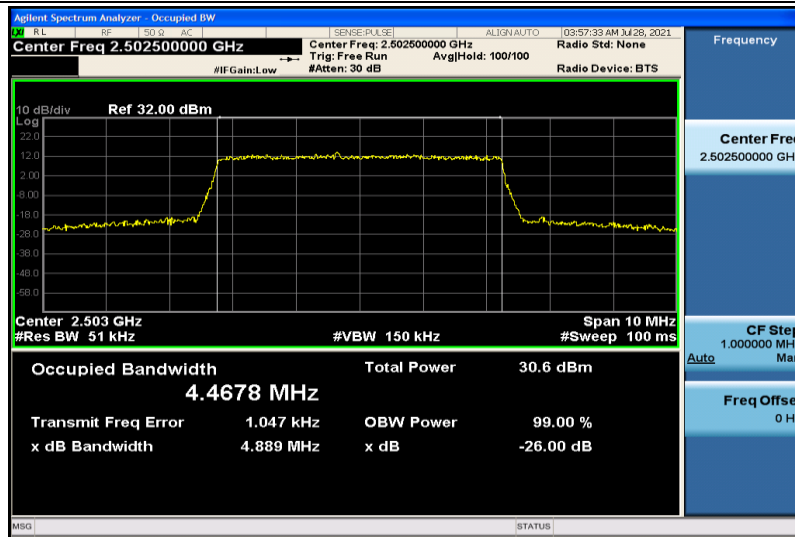

Band4-20MHz-16QAM-20050-100RB#0-17.912

Band4-20MHz-16QAM-20175-100RB#0-17.905

Band4-20MHz-16QAM-20300-100RB#0-17.917

Band7-5MHz-QPSK-20775-25RB#0-4.4678

Band7-5MHz-QPSK-21100-25RB#0-4.4774

Band7-5MHz-QPSK-21425-25RB#0-4.4860