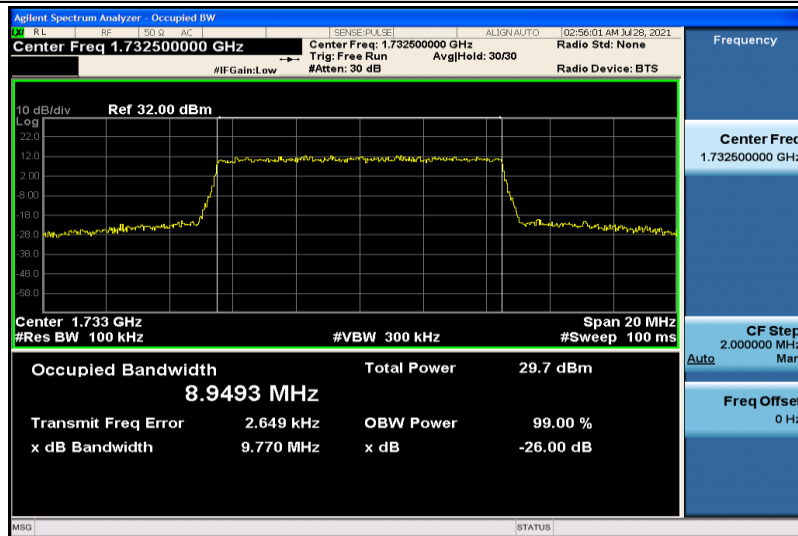

Band4-10MHz-16QAM-20000-50RB#0-8.9558

Band4-10MHz-16QAM-20175-50RB#0-8.9493