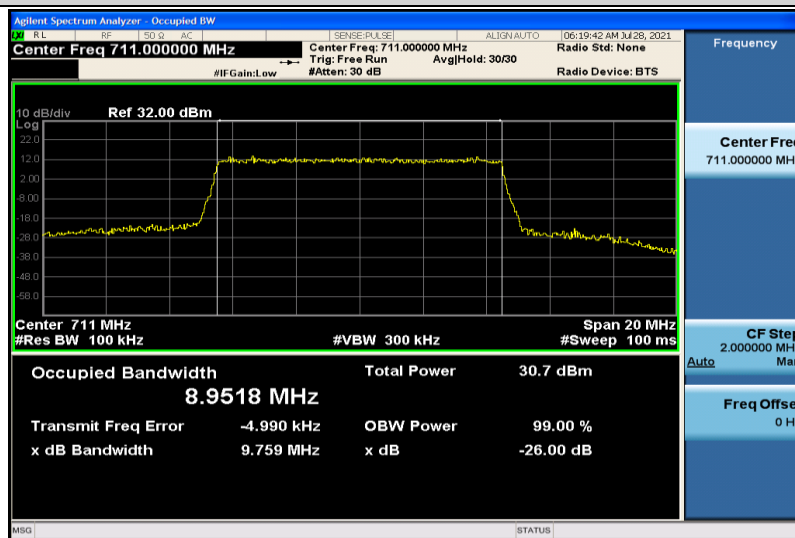

Band12-5MHz-16QAM-23035-25RB#0-4.4800

Band12-5MHz-16QAM-23095-25RB#0-4.4847

Band12-5MHz-16QAM-23155-25RB#0-4.4715

Band12-10MHz-QPSK-23060-50RB#0-8.9287

Band12-10MHz-QPSK-23095-50RB#0-8.9298

Band12-10MHz-QPSK-23130-50RB#0-8.9518