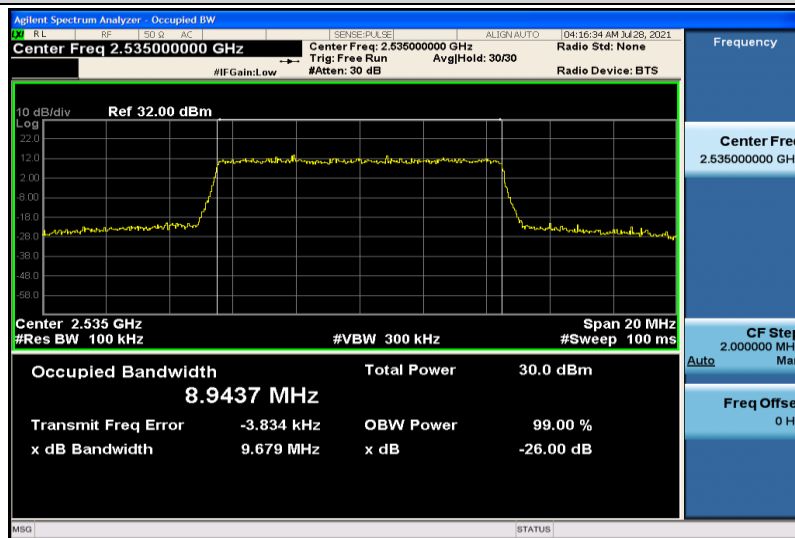

Band7-5MHz-16QAM-20775-25RB#0-4.4815

Band7-5MHz-16QAM-21100-25RB#0-4.4849

Band7-5MHz-16QAM-21425-25RB#0-4.4690

Band7-10MHz-QPSK-20800-50RB#0-8.9392

Band7-10MHz-QPSK-21100-50RB#0-8.9437

Band7-10MHz-QPSK-21400-50RB#0-8.9531