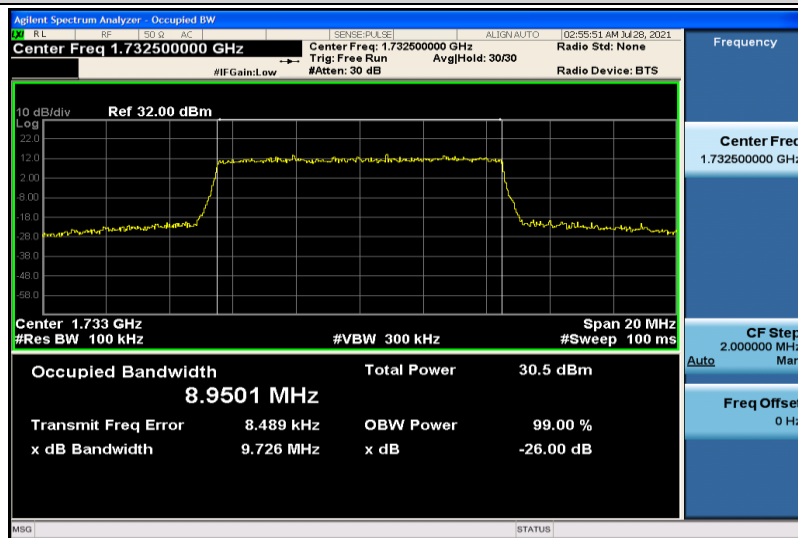

Band4-5MHz-16QAM-19975-25RB#0-4.4742

Band4-5MHz-16QAM-20175-25RB#0-4.4851

Band4-5MHz-16QAM-20375-25RB#0-4.4713

Band4-10MHz-QPSK-20000-50RB#0-8.9480

Band4-10MHz-QPSK-20175-50RB#0-8.9501

Band4-10MHz-QPSK-20350-50RB#0-8.9516