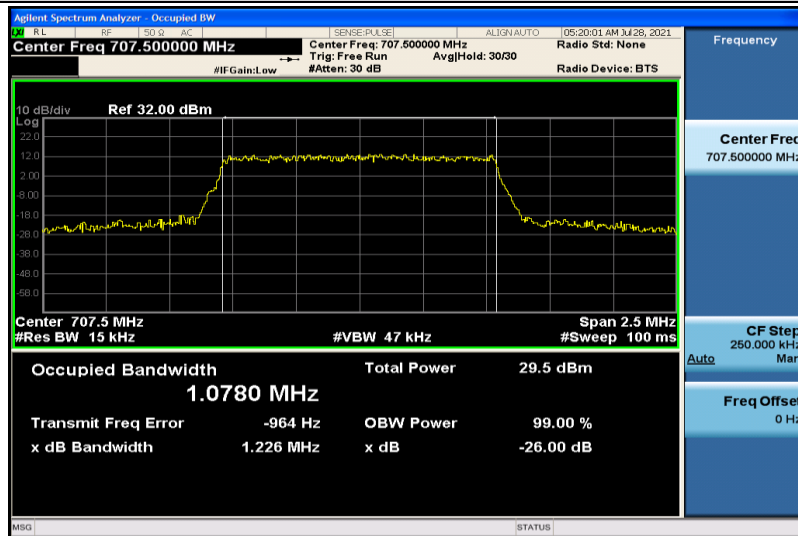

Band7-20MHz-16QAM-20850-100RB#0-17.897

Band7-20MHz-16QAM-21100-100RB#0-17.928

Band7-20MHz-16QAM-21350-100RB#0-17.867

Band12-1.4MHz-QPSK-23017-6RB#0-1.0775

Band12-1.4MHz-QPSK-23095-6RB#0-1.0780

Band12-1.4MHz-QPSK-23173-6RB#0-1.0798