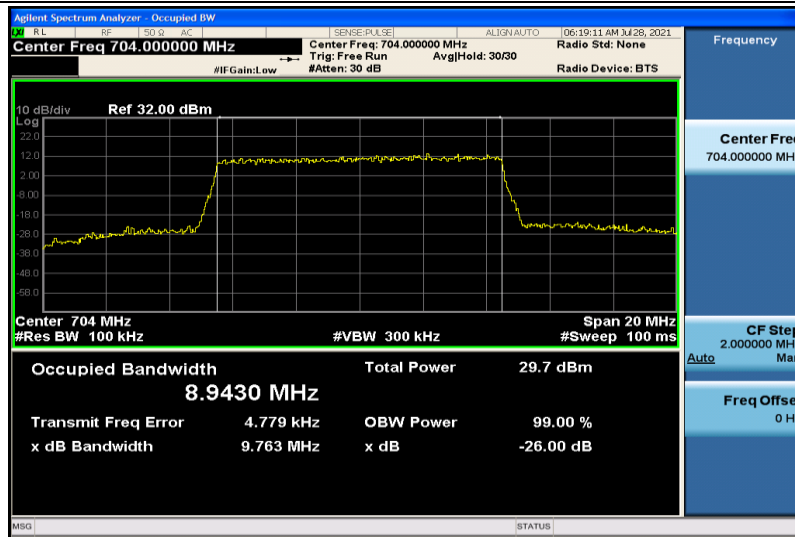

Band12-5MHz-16QAM-23035-25RB#0-4.4800

Band12-5MHz-16QAM-23095-25RB#0-4.4847

Band12-5MHz-16QAM-23155-25RB#0-4.4715

Band12-10MHz-QPSK-23060-50RB#0-8.9287

Band12-10MHz-QPSK-23095-50RB#0-8.9298

Band12-10MHz-QPSK-23130-50RB#0-8.9518