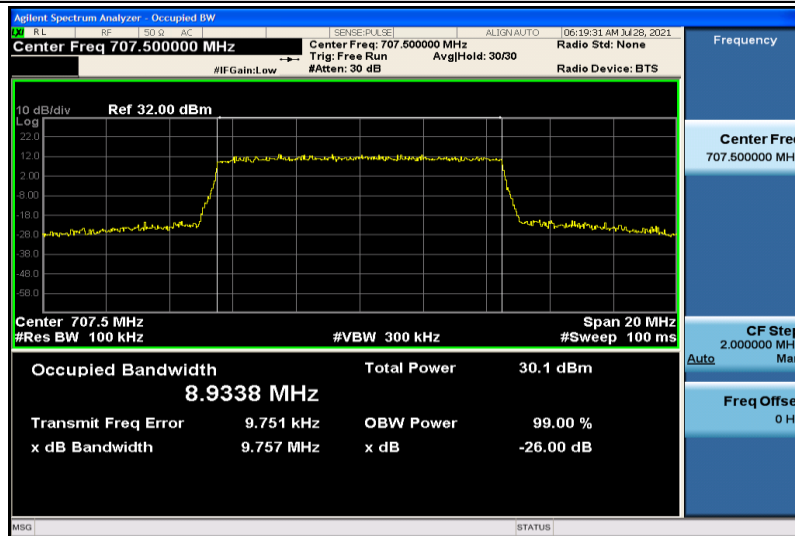

Band12-10MHz-16QAM-23060-50RB#0-8.9430

Band12-10MHz-16QAM-23095-50RB#0-8.9338