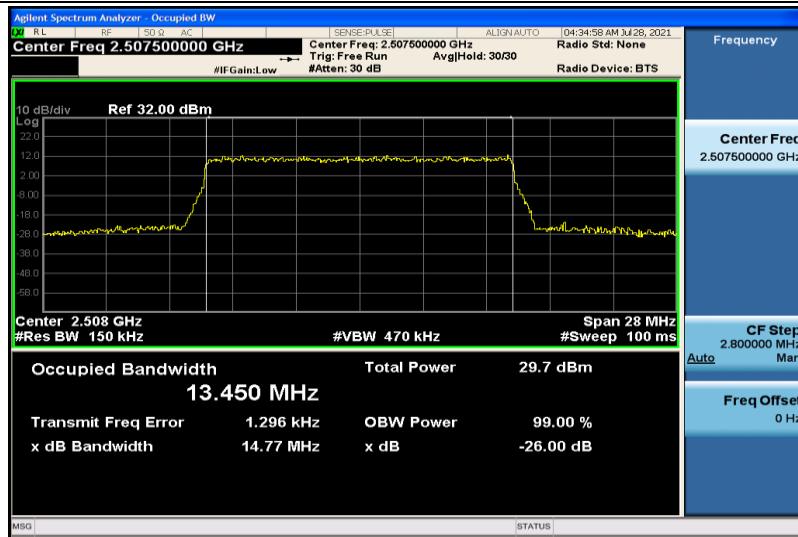

Band7-10MHz-16QAM-20800-50RB#0-8.9525

Band7-10MHz-16QAM-21100-50RB#0-8.9416

Band7-10MHz-16QAM-21400-50RB#0-8.9430

Band7-15MHz-QPSK-20825-75RB#0-13.436

Band7-15MHz-QPSK-21100-75RB#0-13.397

Band7-15MHz-QPSK-21375-75RB#0-13.408