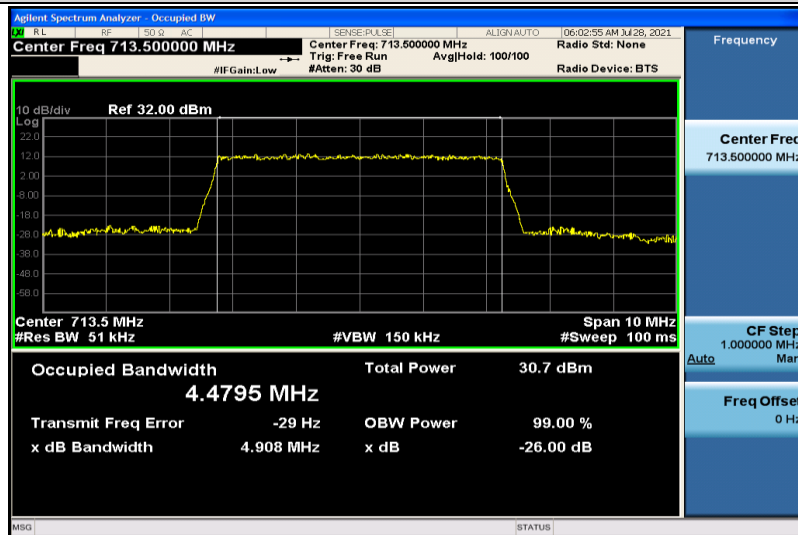

Band12-3MHz-16QAM-23025-15RB#0-2.6919

Band12-3MHz-16QAM-23095-15RB#0-2.6906

Band12-3MHz-16QAM-23165-15RB#0-2.6878

Band12-5MHz-QPSK-23035-25RB#0-4.4673

Band12-5MHz-QPSK-23095-25RB#0-4.4795

Band12-5MHz-QPSK-23155-25RB#0-4.4795