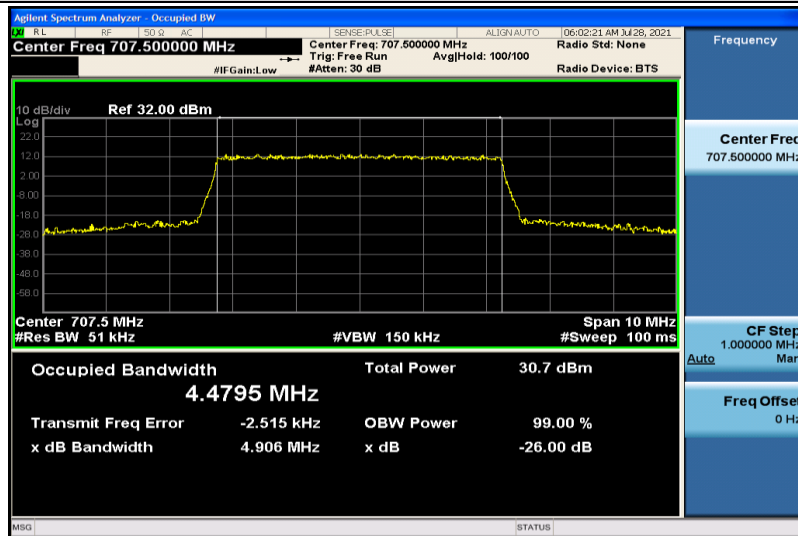

Band12-3MHz-16QAM-23025-15RB#0-2.6919

Band12-3MHz-16QAM-23095-15RB#0-2.6906

Band12-3MHz-16QAM-23165-15RB#0-2.6878

Band12-5MHz-QPSK-23035-25RB#0-4.4673

Band12-5MHz-QPSK-23095-25RB#0-4.4795

Band12-5MHz-QPSK-23155-25RB#0-4.4795