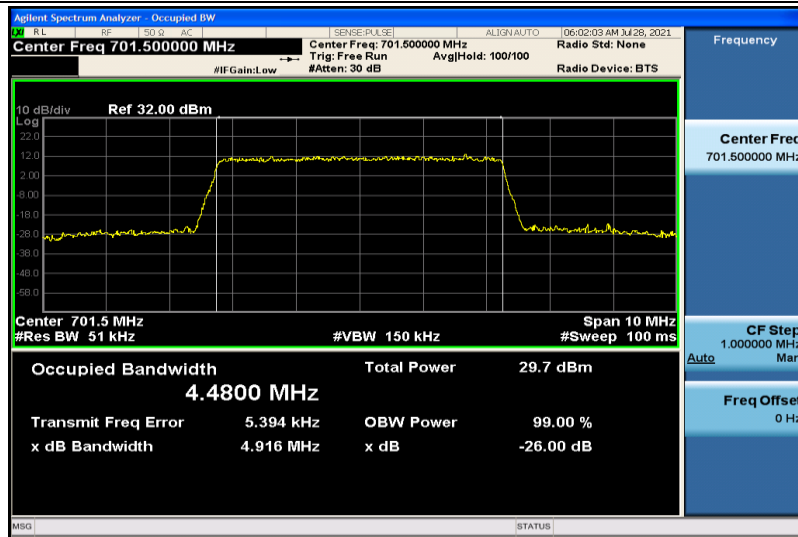

Band12-3MHz-16QAM-23025-15RB#0-2.6919

Band12-3MHz-16QAM-23095-15RB#0-2.6906

Band12-3MHz-16QAM-23165-15RB#0-2.6878

Band12-5MHz-QPSK-23035-25RB#0-4.4673

Band12-5MHz-QPSK-23095-25RB#0-4.4795

Band12-5MHz-QPSK-23155-25RB#0-4.4795