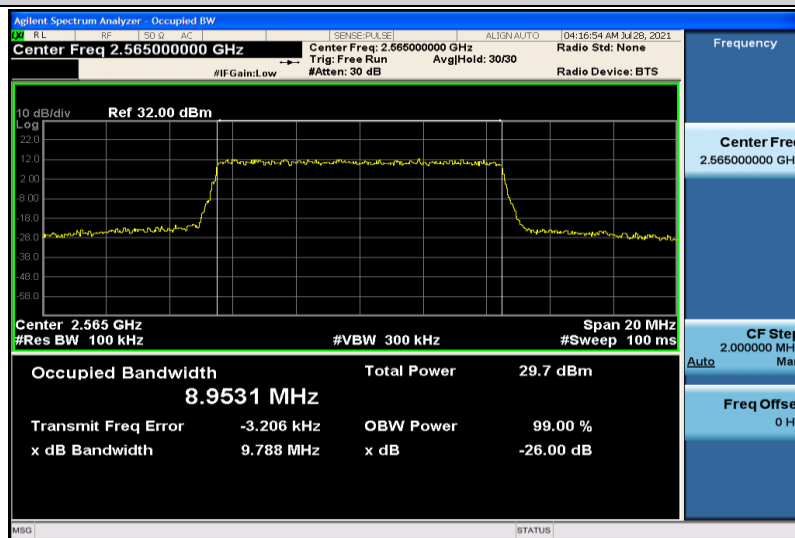

Band7-5MHz-16QAM-20775-25RB#0-4.4815

Band7-5MHz-16QAM-21100-25RB#0-4.4849

Band7-5MHz-16QAM-21425-25RB#0-4.4690

Band7-10MHz-QPSK-20800-50RB#0-8.9392

Band7-10MHz-QPSK-21100-50RB#0-8.9437

Band7-10MHz-QPSK-21400-50RB#0-8.9531