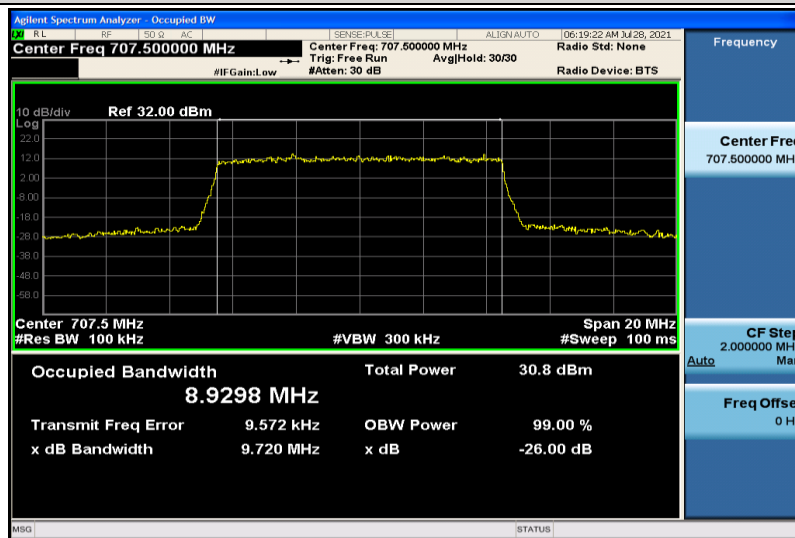

Band12-5MHz-16QAM-23035-25RB#0-4.4800

Band12-5MHz-16QAM-23095-25RB#0-4.4847

Band12-5MHz-16QAM-23155-25RB#0-4.4715

Band12-10MHz-QPSK-23060-50RB#0-8.9287

Band12-10MHz-QPSK-23095-50RB#0-8.9298

Band12-10MHz-QPSK-23130-50RB#0-8.9518