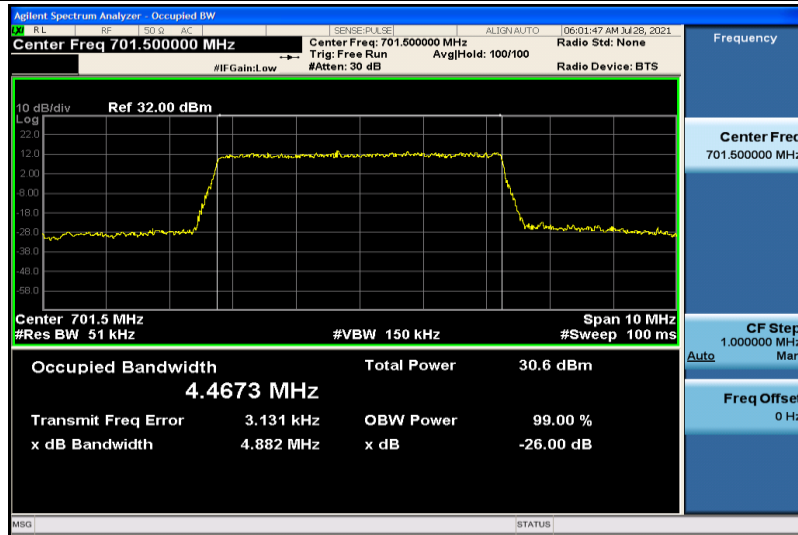

Band12-3MHz-16QAM-23165-15RB#0-2.6878

Band12-5MHz-QPSK-23035-25RB#0-4.4673