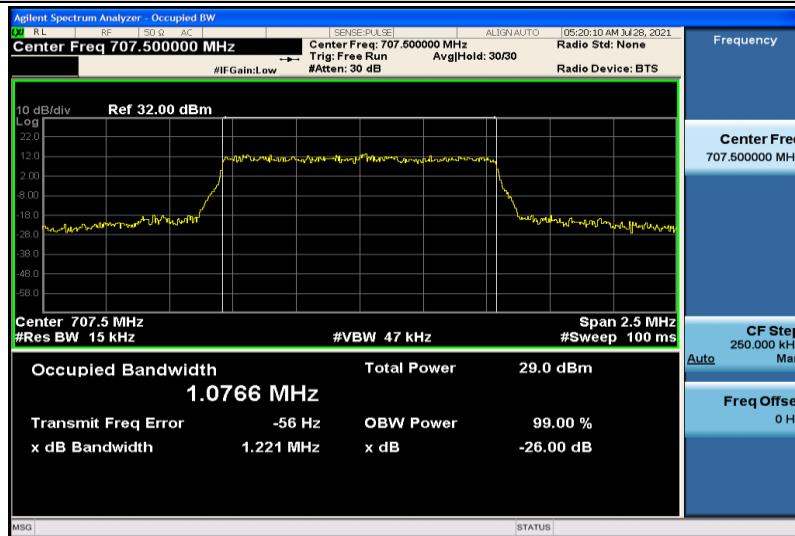

Band12-1.4MHz-16QAM-23017-6RB#0-1.0772

Band12-1.4MHz-16QAM-23095-6RB#0-1.0766