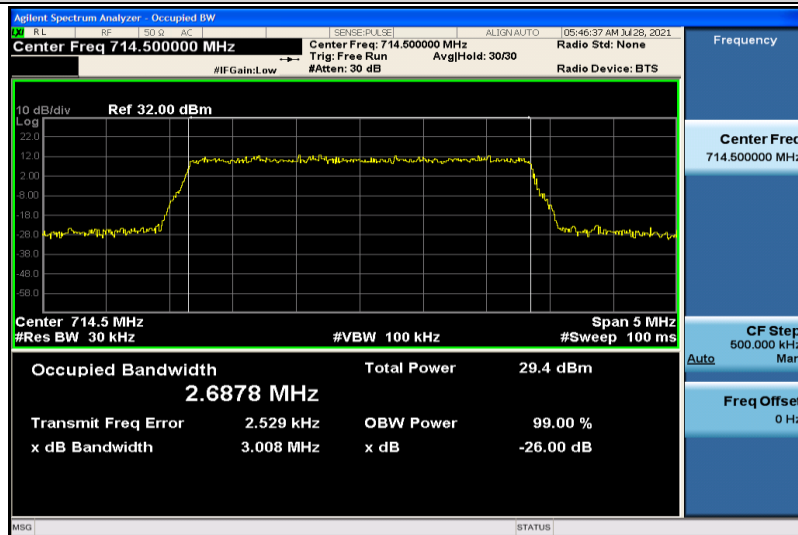

Band12-3MHz-16QAM-23095-15RB#0-2.6906

Band12-3MHz-16QAM-23165-15RB#0-2.6878