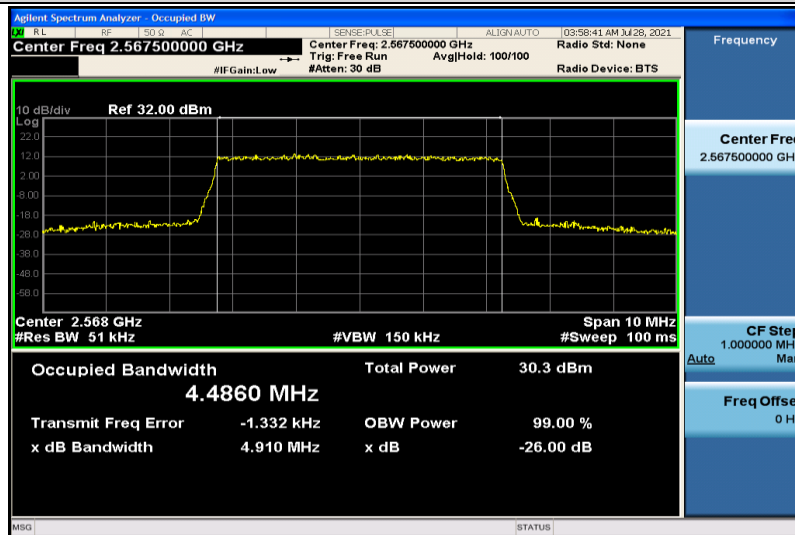

Band4-20MHz-16QAM-20050-100RB#0-17.912

Band4-20MHz-16QAM-20175-100RB#0-17.905

Band4-20MHz-16QAM-20300-100RB#0-17.917

Band7-5MHz-QPSK-20775-25RB#0-4.4678

Band7-5MHz-QPSK-21100-25RB#0-4.4774

Band7-5MHz-QPSK-21425-25RB#0-4.4860