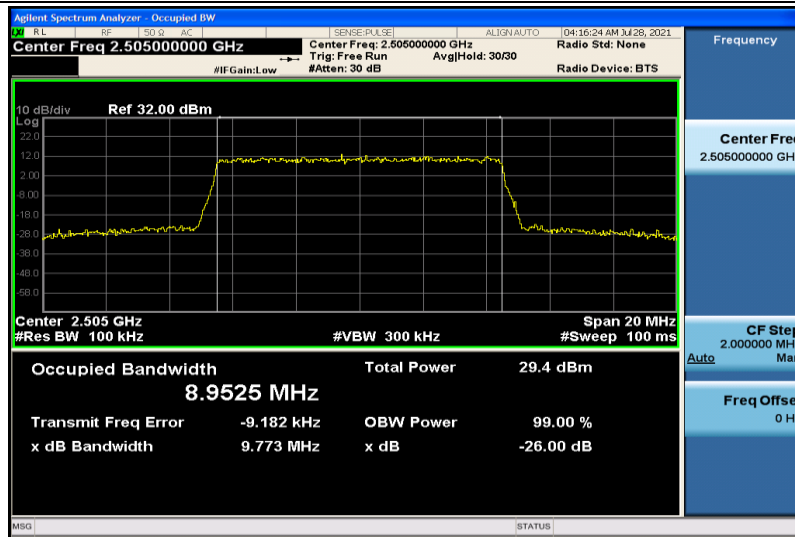

Band7-5MHz-16QAM-20775-25RB#0-4.4815

Band7-5MHz-16QAM-21100-25RB#0-4.4849

Band7-5MHz-16QAM-21425-25RB#0-4.4690

Band7-10MHz-QPSK-20800-50RB#0-8.9392

Band7-10MHz-QPSK-21100-50RB#0-8.9437

Band7-10MHz-QPSK-21400-50RB#0-8.9531