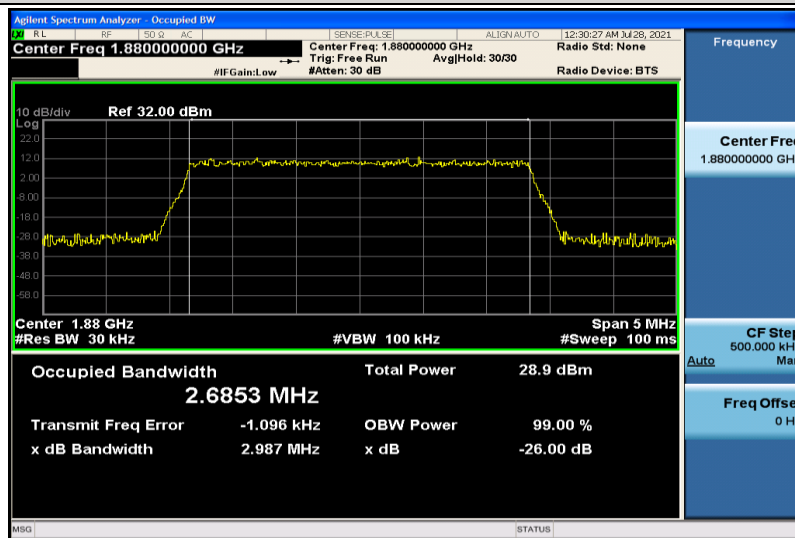

Band2-3MHz-QPSK-18615-15RB#0-2.6897

Band2-3MHz-QPSK-18900-15RB#0-2.6868

Band2-3MHz-QPSK-19185-15RB#0-2.6918

Band2-3MHz-16QAM-18615-15RB#0-2.6896

Band2-3MHz-16QAM-18900-15RB#0-2.6853

Band2-3MHz-16QAM-19185-15RB#0-2.6858