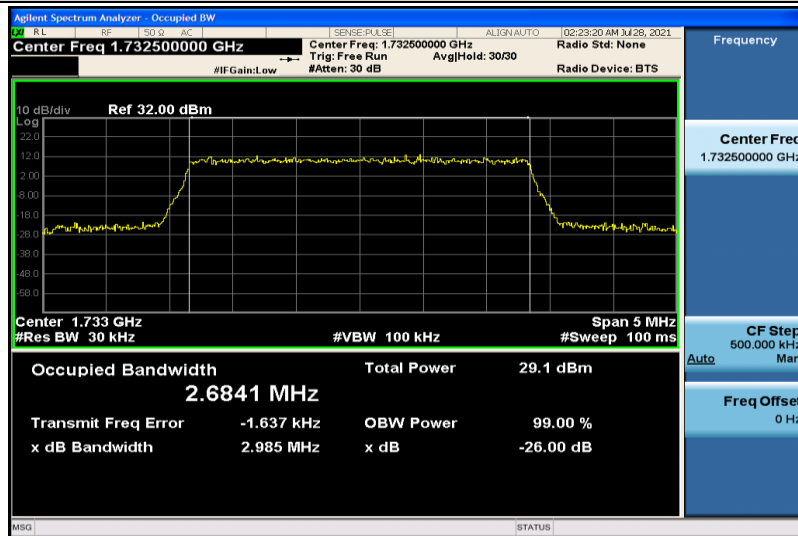

Band4-3MHz-QPSK-19965-15RB#0-2.6887

Band4-3MHz-QPSK-20175-15RB#0-2.6908

Band4-3MHz-QPSK-20385-15RB#0-2.6942

Band4-3MHz-16QAM-19965-15RB#0-2.6909

Band4-3MHz-16QAM-20175-15RB#0-2.6841

Band4-3MHz-16QAM-20385-15RB#0-2.6818