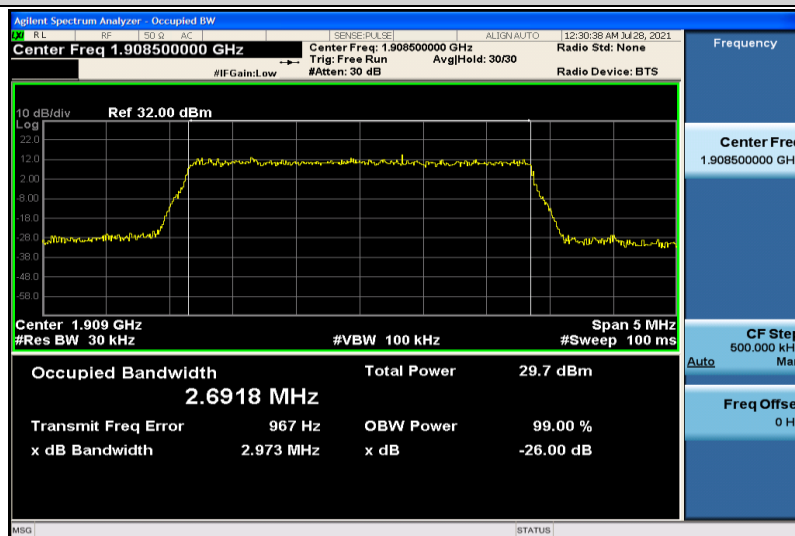

Band2-3MHz-QPSK-19185-15RB#0-2.6918