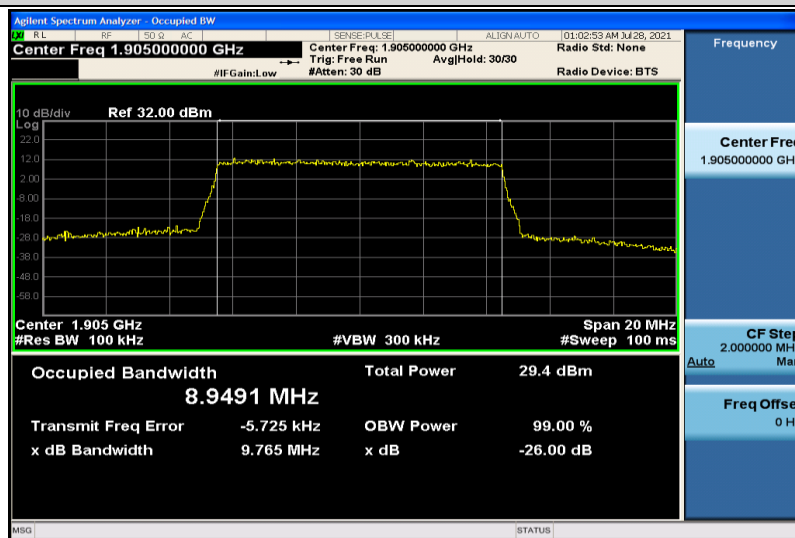

Band2-10MHz-QPSK-18650-50RB#0-8.9492

Band2-10MHz-QPSK-18900-50RB#0-8.9338

Band2-10MHz-QPSK-19150-50RB#0-8.9571

Band2-10MHz-16QAM-18650-50RB#0-8.9533

Band2-10MHz-16QAM-18900-50RB#0-8.9457

Band2-10MHz-16QAM-19150-50RB#0-8.9491