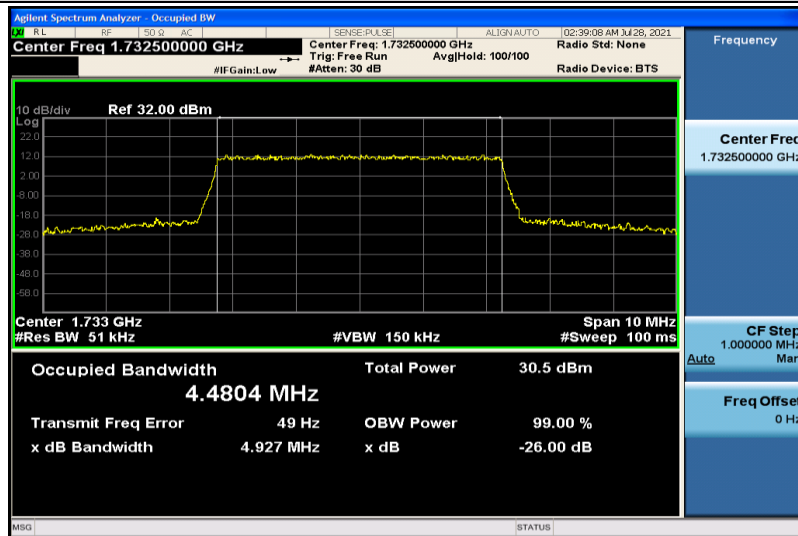

Band4-5MHz-QPSK-17325-25RB#0-4.4804