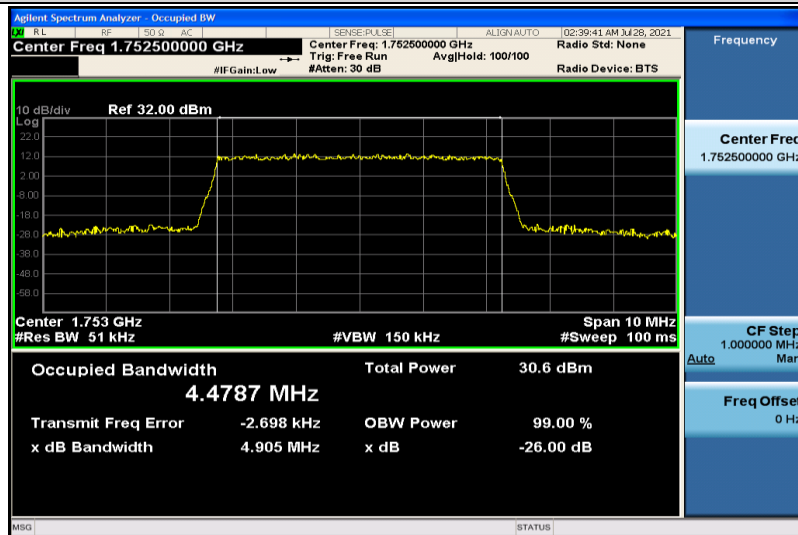

Band4-5MHz-QPSK-20175-25RB#0-4.4787