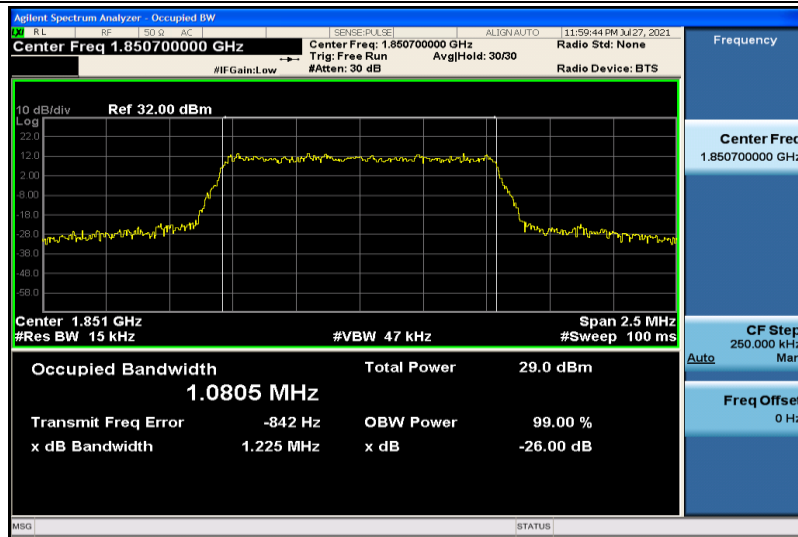

Test Graphs

Band2-1.4MHz-QPSK-18607-6RB#0-1.0849

Band2-1.4MHz-QPSK-18900-6RB#0-1.0778

Band2-1.4MHz-QPSK-19193-6RB#0-1.0814

Band2-1.4MHz-16QAM-18607-6RB#0-1.0805

Band2-1.4MHz-16QAM-18900-6RB#0-1.0832

Band2-1.4MHz-16QAM-19193-6RB#0-1.0809