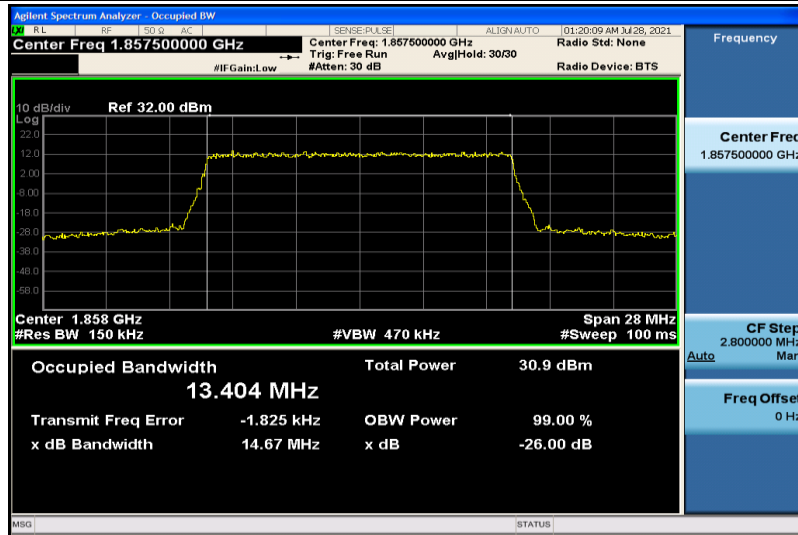

Band2-10MHz-QPSK-18650-50RB#0-8.9492

Band2-10MHz-QPSK-18900-50RB#0-8.9338

Band2-10MHz-QPSK-19150-50RB#0-8.9571

Band2-10MHz-16QAM-18650-50RB#0-8.9533

Band2-10MHz-16QAM-18900-50RB#0-8.9457

Band2-10MHz-16QAM-19150-50RB#0-8.9491