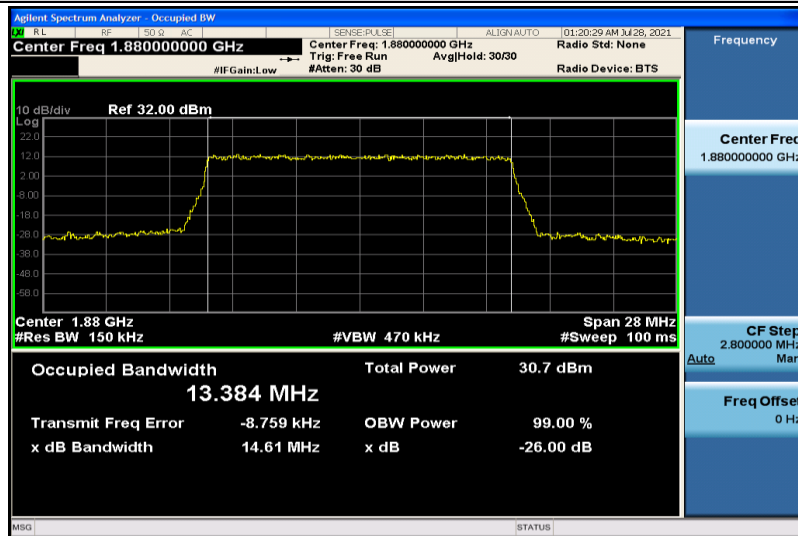

Band2-15MHz-QPSK-18900-75RB#0-13.384