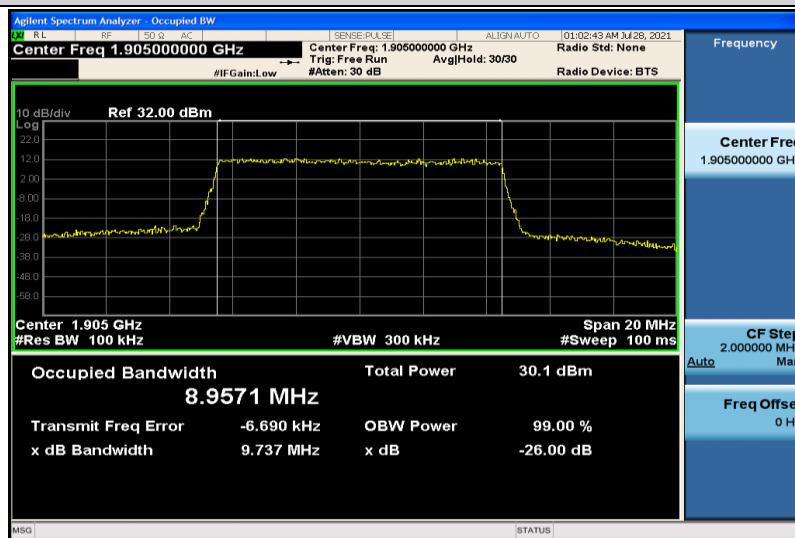

Band2-10MHz-QPSK-19150-50RB#0-8.9571