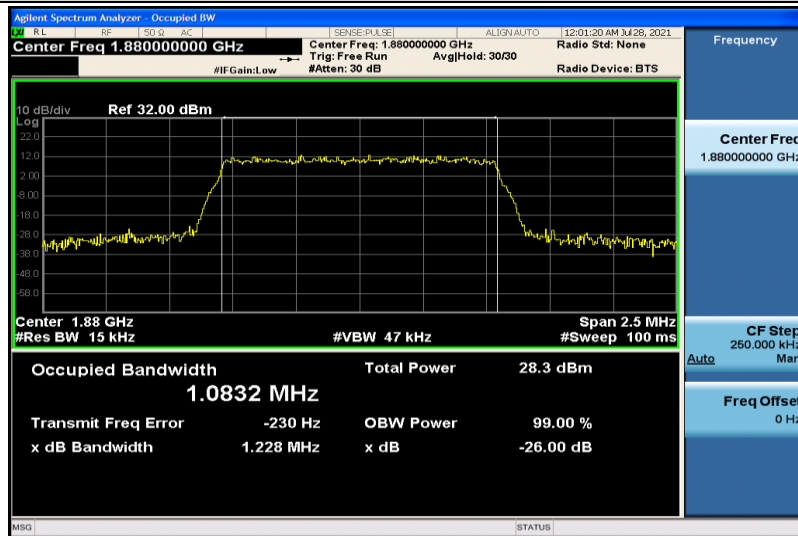

Test Graphs

Band2-1.4MHz-QPSK-18607-6RB#0-1.0849

Band2-1.4MHz-QPSK-18900-6RB#0-1.0778

Band2-1.4MHz-QPSK-19193-6RB#0-1.0814

Band2-1.4MHz-16QAM-18607-6RB#0-1.0805

Band2-1.4MHz-16QAM-18900-6RB#0-1.0832

Band2-1.4MHz-16QAM-19193-6RB#0-1.0809