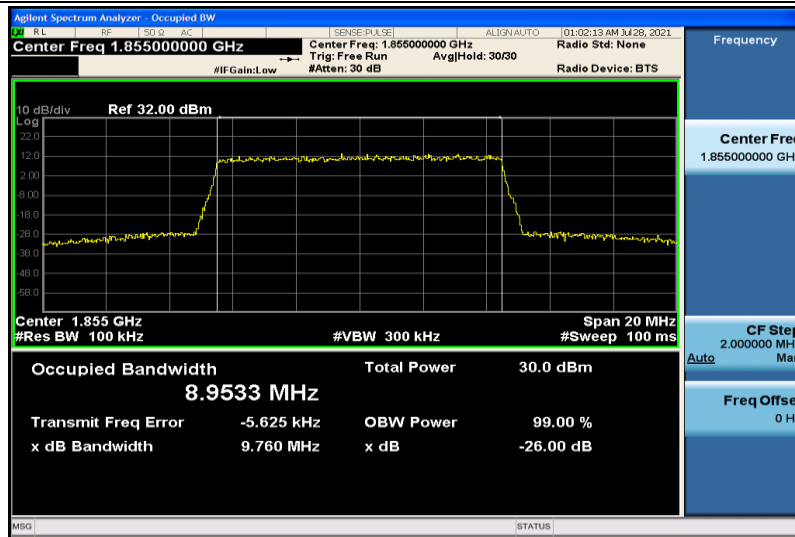

Band2-10MHz-16QAM-18650-50RB#0-8.9533