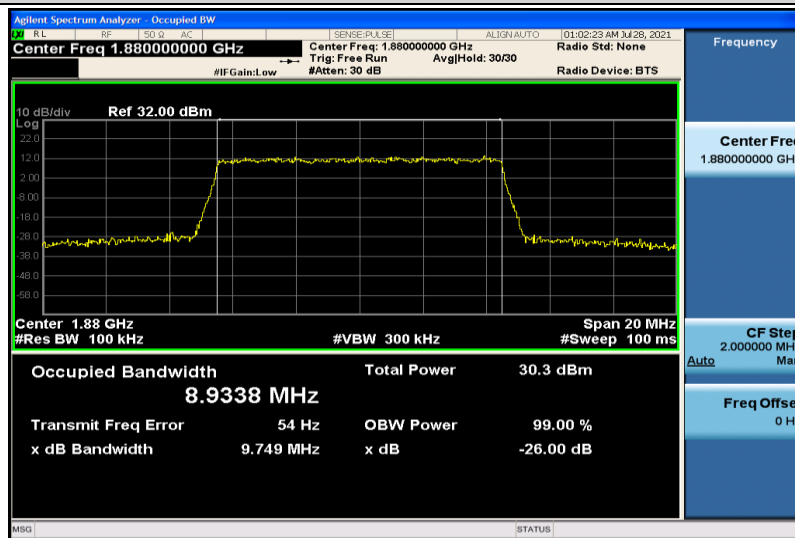

Band2-10MHz-QPSK-18900-50RB#0-8.9338