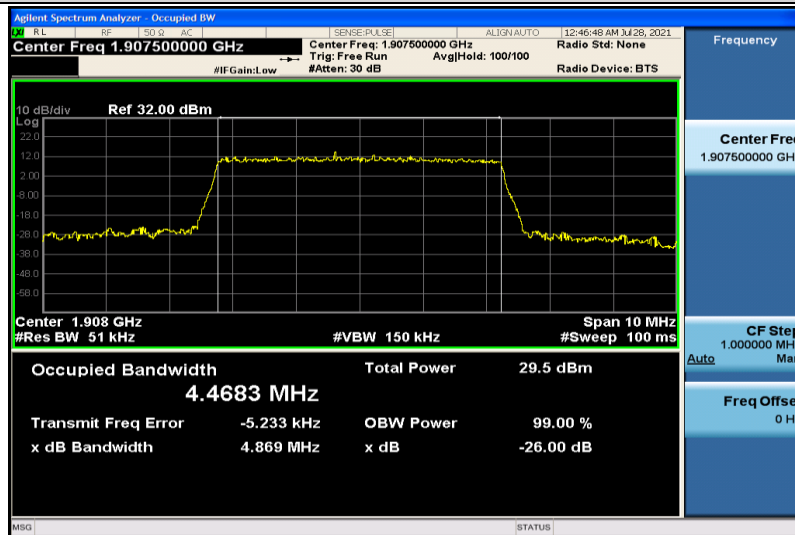

Band2-5MHz-QPSK-18625-25RB#0-4.4665

Band2-5MHz-QPSK-18900-25RB#0-4.4769

Band2-5MHz-QPSK-19175-25RB#0-4.4826

Band2-5MHz-16QAM-18625-25RB#0-4.4786

Band2-5MHz-16QAM-18900-25RB#0-4.4735

Band2-5MHz-16QAM-19175-25RB#0-4.4683