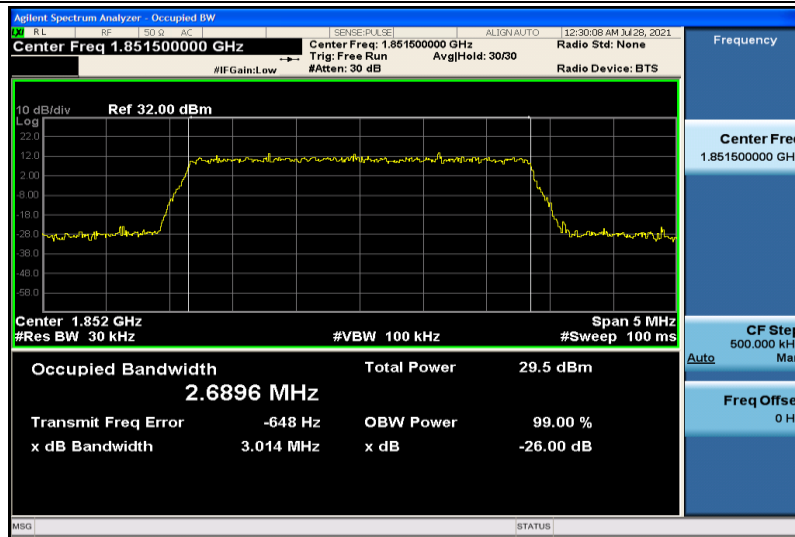

Band2-3MHz-16QAM-18615-15RB#0-2.6896