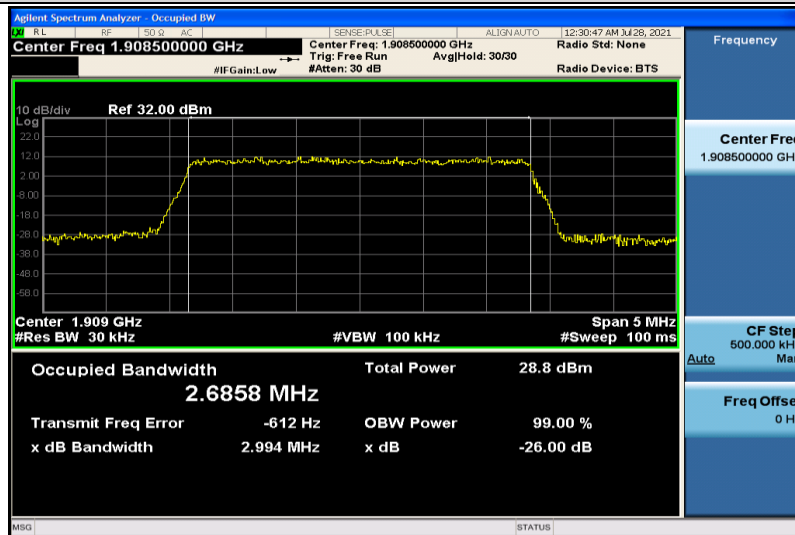

Band2-3MHz-QPSK-18615-15RB#0-2.6897

Band2-3MHz-QPSK-18900-15RB#0-2.6868

Band2-3MHz-QPSK-19185-15RB#0-2.6918

Band2-3MHz-16QAM-18615-15RB#0-2.6896

Band2-3MHz-16QAM-18900-15RB#0-2.6853

Band2-3MHz-16QAM-19185-15RB#0-2.6858