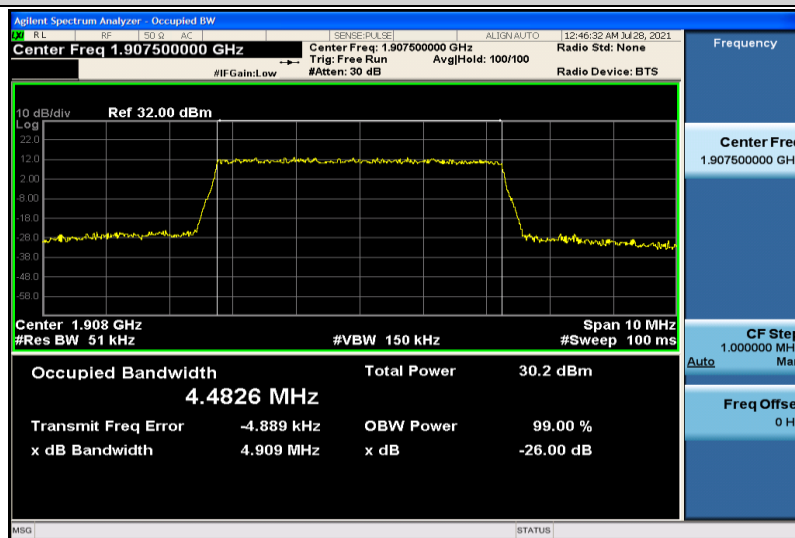

Band2-5MHz-QPSK-19175-25RB#0-4.4826