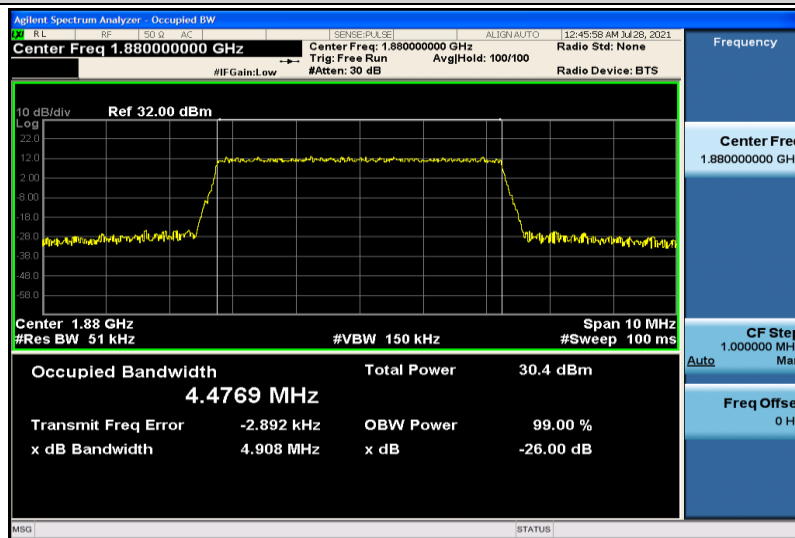

Band2-5MHz-QPSK-18900-25RB#0-4.4769