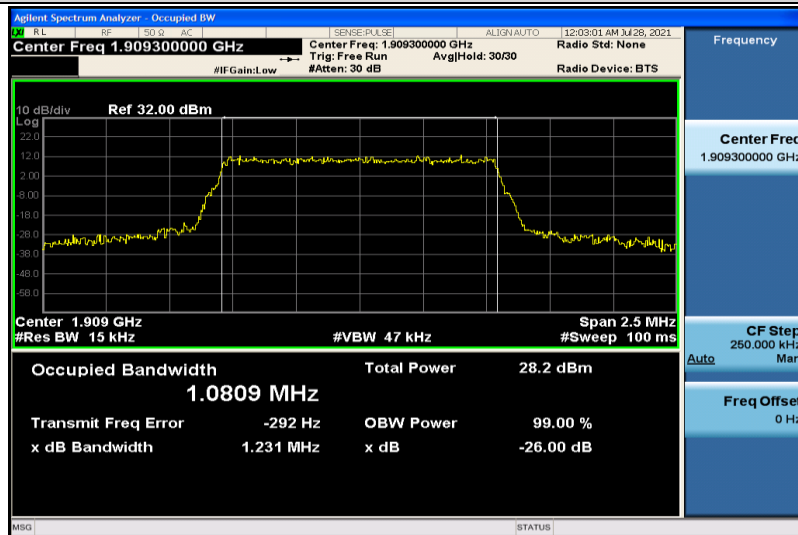

Test Graphs

Band2-1.4MHz-QPSK-18607-6RB#0-1.0849

Band2-1.4MHz-QPSK-18900-6RB#0-1.0778

Band2-1.4MHz-QPSK-19193-6RB#0-1.0814

Band2-1.4MHz-16QAM-18607-6RB#0-1.0805

Band2-1.4MHz-16QAM-18900-6RB#0-1.0832

Band2-1.4MHz-16QAM-19193-6RB#0-1.0809