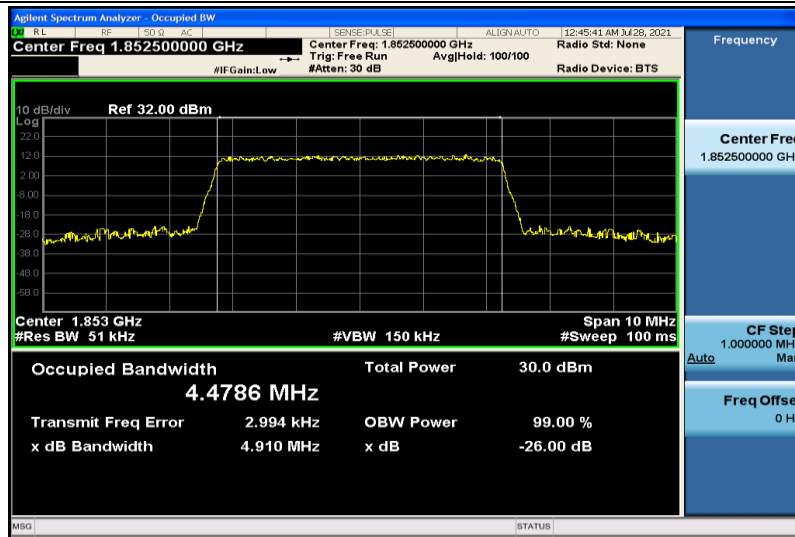

Band2-5MHz-16QAM-18625-25RB#0-4.4786