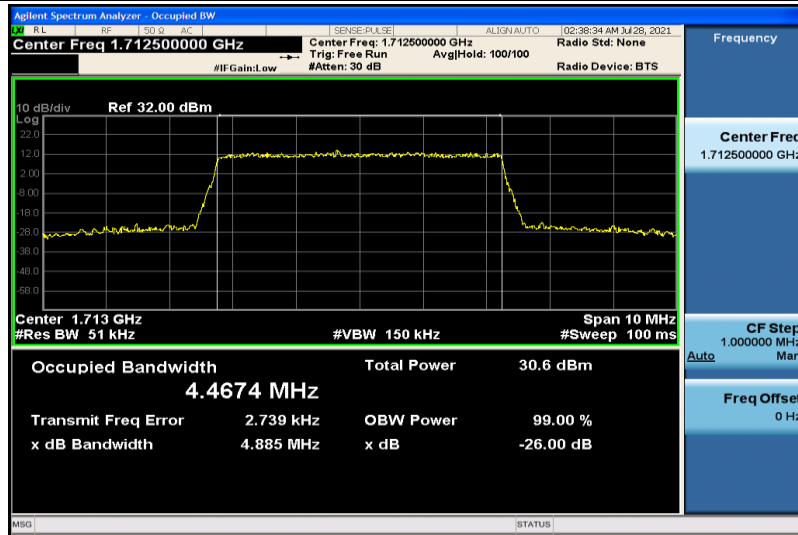

Band4-3MHz-QPSK-19965-15RB#0-2.6887

Band4-3MHz-QPSK-20175-15RB#0-2.6908

Band4-3MHz-QPSK-20385-15RB#0-2.6942

Band4-3MHz-16QAM-19965-15RB#0-2.6909

Band4-3MHz-16QAM-20175-15RB#0-2.6841

Band4-3MHz-16QAM-20385-15RB#0-2.6818