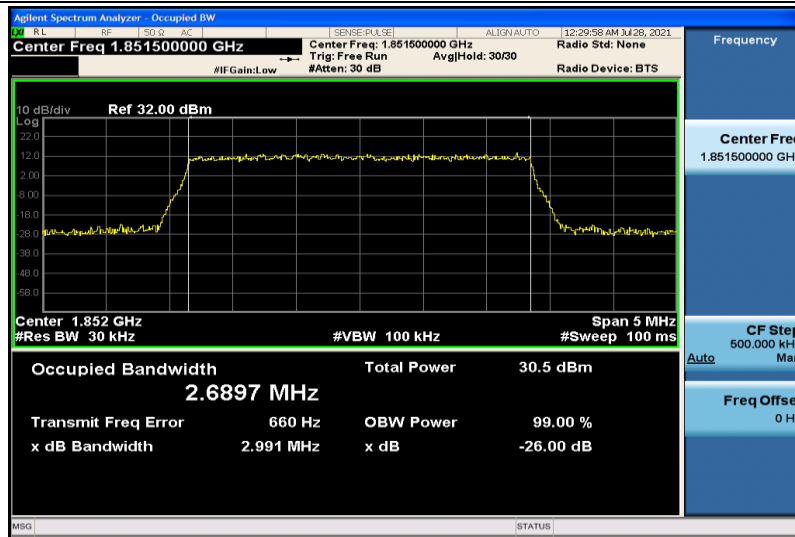

Test Graphs

Band2-1.4MHz-QPSK-18607-6RB#0-1.0849

Band2-1.4MHz-QPSK-18900-6RB#0-1.0778

Band2-1.4MHz-QPSK-19193-6RB#0-1.0814

Band2-1.4MHz-16QAM-18607-6RB#0-1.0805

Band2-1.4MHz-16QAM-18900-6RB#0-1.0832

Band2-1.4MHz-16QAM-19193-6RB#0-1.0809