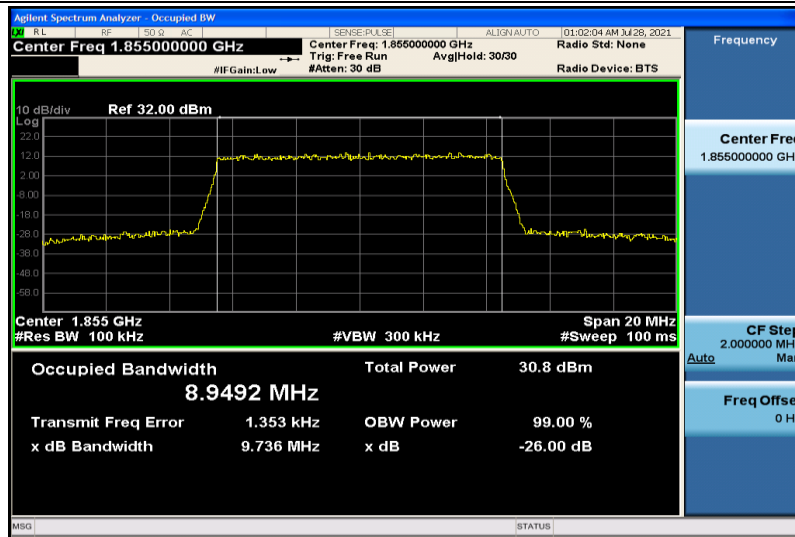

Band2-5MHz-QPSK-18625-25RB#0-4.4665

Band2-5MHz-QPSK-18900-25RB#0-4.4769

Band2-5MHz-QPSK-19175-25RB#0-4.4826

Band2-5MHz-16QAM-18625-25RB#0-4.4786

Band2-5MHz-16QAM-18900-25RB#0-4.4735

Band2-5MHz-16QAM-19175-25RB#0-4.4683