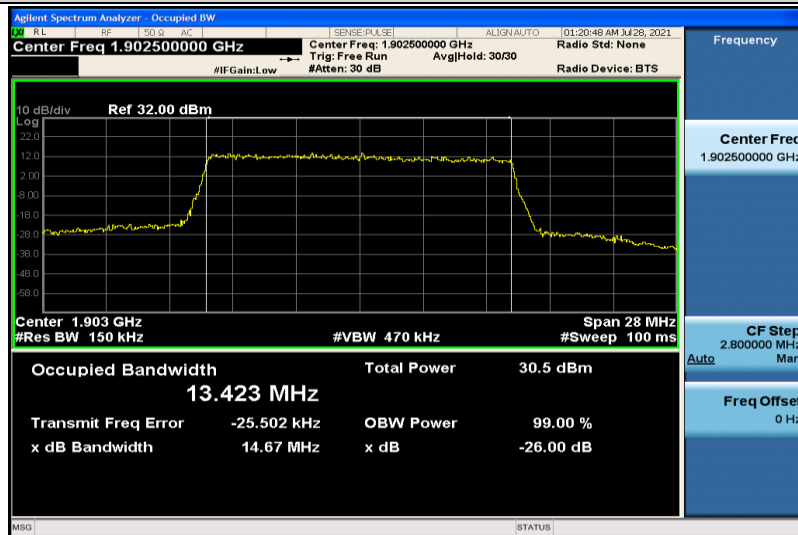

Band2-15MHz-QPSK-19125-75RB#0-13.423