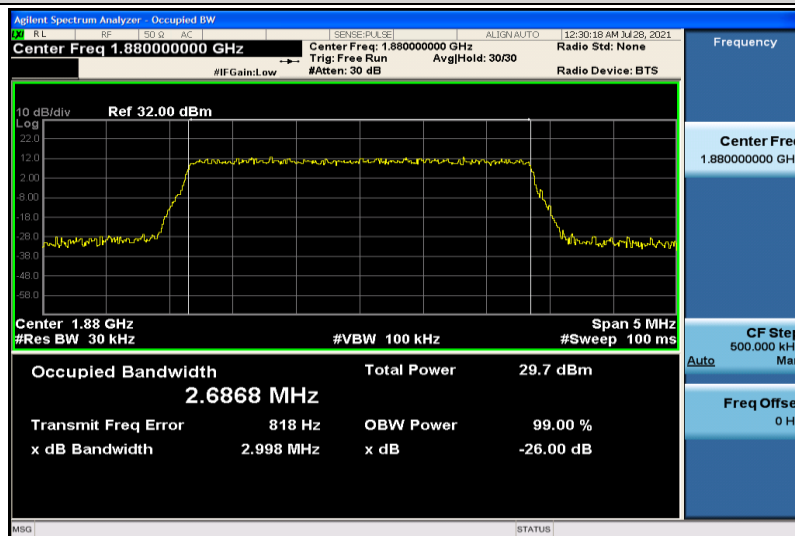

Band2-3MHz-QPSK-18900-15RB#0-2.6868