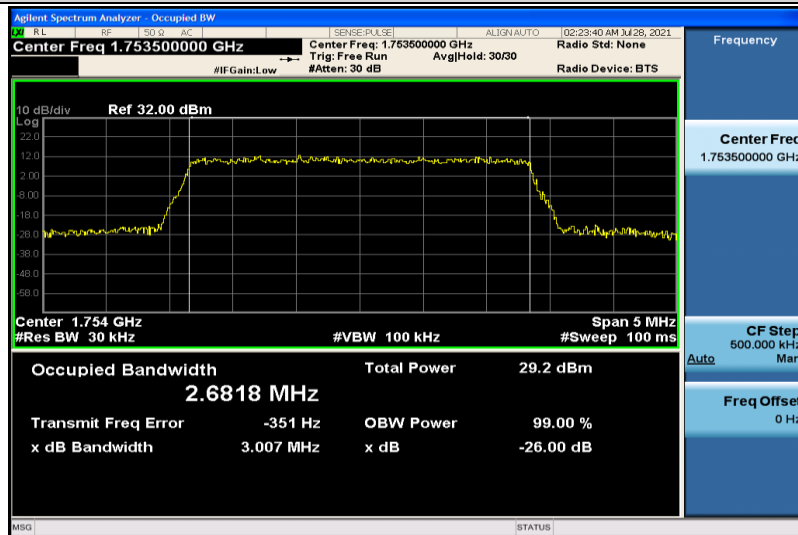

Band4-3MHz-QPSK-19965-15RB#0-2.6887

Band4-3MHz-QPSK-20175-15RB#0-2.6908

Band4-3MHz-QPSK-20385-15RB#0-2.6942

Band4-3MHz-16QAM-19965-15RB#0-2.6909

Band4-3MHz-16QAM-20175-15RB#0-2.6841

Band4-3MHz-16QAM-20385-15RB#0-2.6818