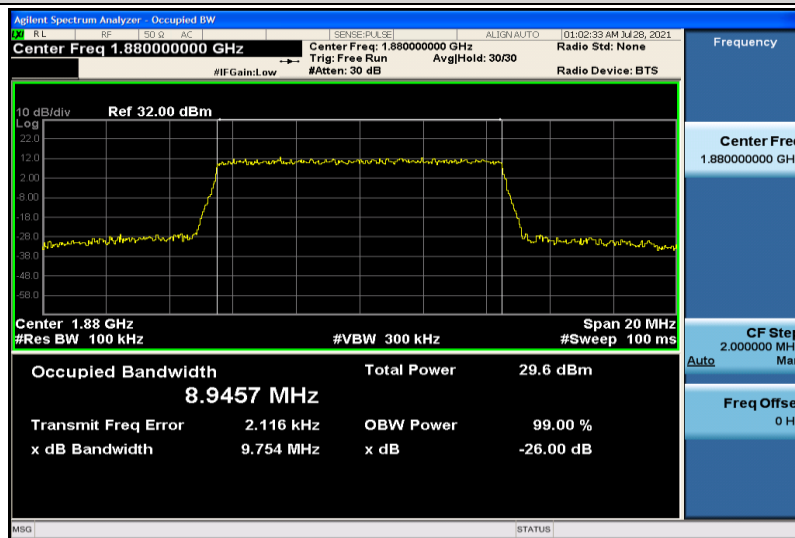

Band2-10MHz-QPSK-18650-50RB#0-8.9492

Band2-10MHz-QPSK-18900-50RB#0-8.9338

Band2-10MHz-QPSK-19150-50RB#0-8.9571

Band2-10MHz-16QAM-18650-50RB#0-8.9533

Band2-10MHz-16QAM-18900-50RB#0-8.9457

Band2-10MHz-16QAM-19150-50RB#0-8.9491