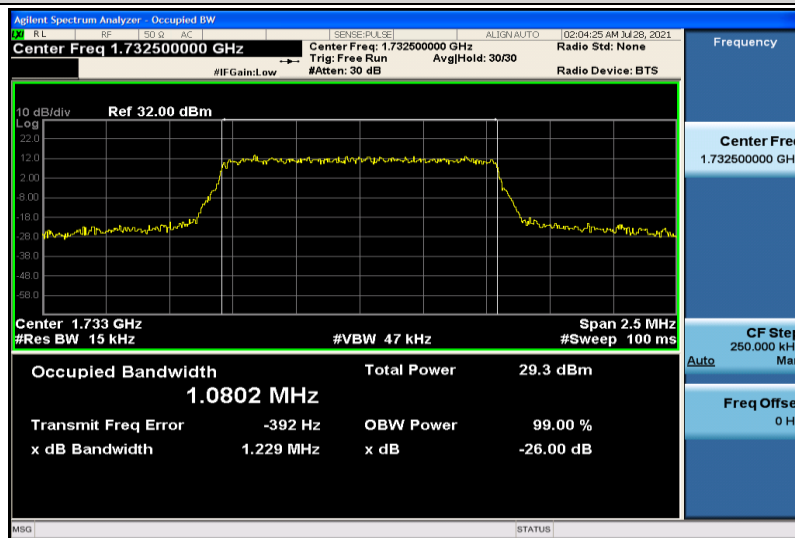

Band4-1.4MHz-QPSK-20175-6RB#0-1.0802