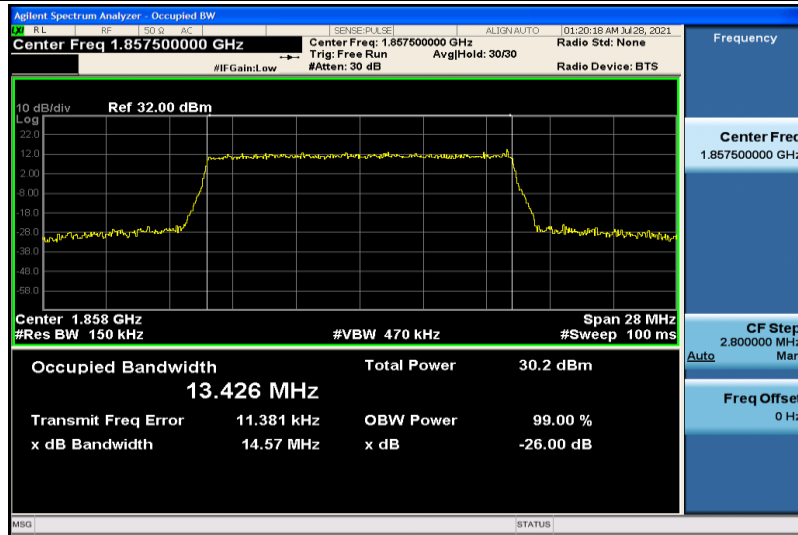

Band2-15MHz-16QAM-18675-75RB#0-13.426