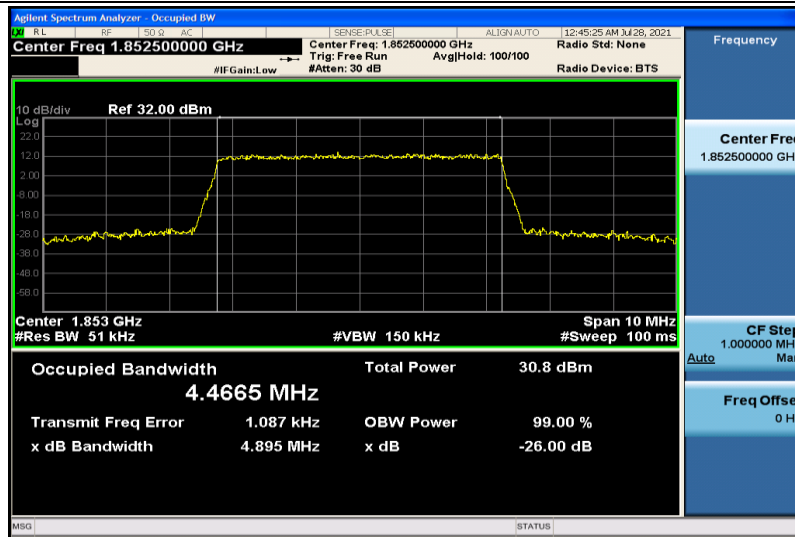

Band2-3MHz-QPSK-18615-15RB#0-2.6897

Band2-3MHz-QPSK-18900-15RB#0-2.6868

Band2-3MHz-QPSK-19185-15RB#0-2.6918

Band2-3MHz-16QAM-18615-15RB#0-2.6896

Band2-3MHz-16QAM-18900-15RB#0-2.6853

Band2-3MHz-16QAM-19185-15RB#0-2.6858