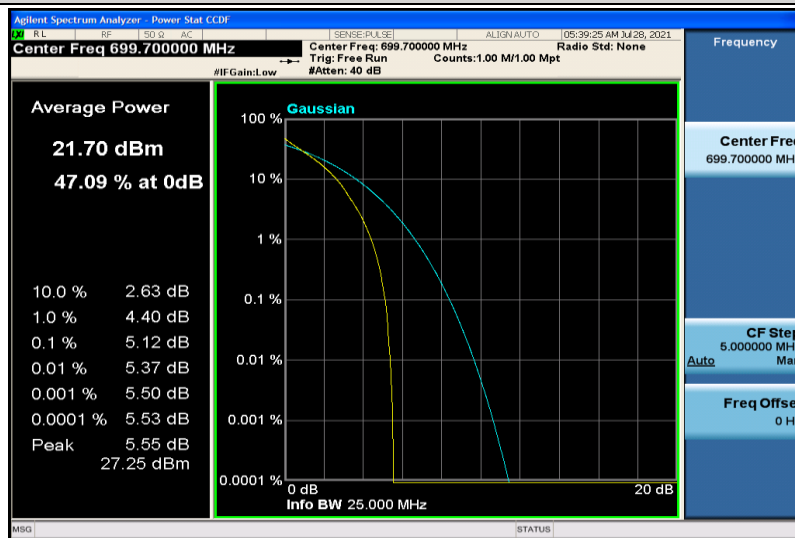

Band12-1.4MHz-QPSK-23017-1RB#0

Band12-1.4MHz-QPSK-23017-6RB#0