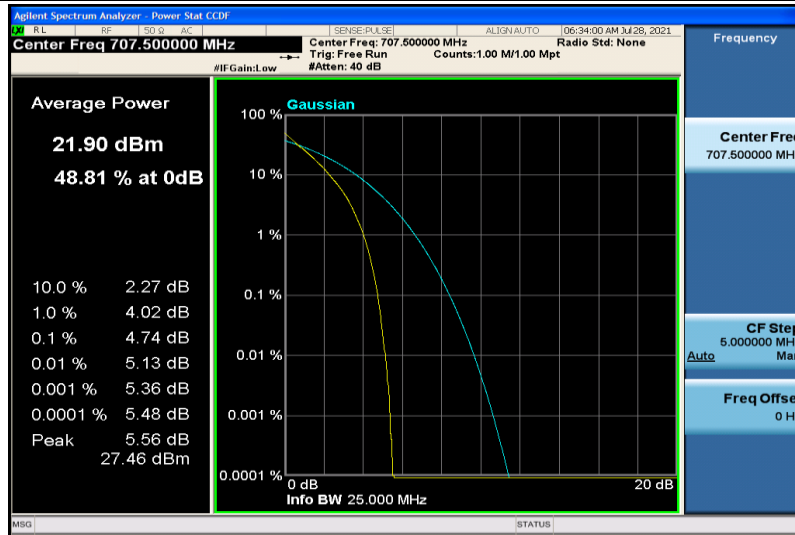

Band12-5MHz-16QAM-23095-25RB#0

Band12-5MHz-16QAM-23155-1RB#0

Band12-5MHz-16QAM-23155-25RB#0

Band12-10MHz-QPSK-23060-1RB#0

Band12-10MHz-QPSK-23060-50RB#0

Band12-10MHz-QPSK-23095-1RB#0

Band12-10MHz-QPSK-23095-50RB#0