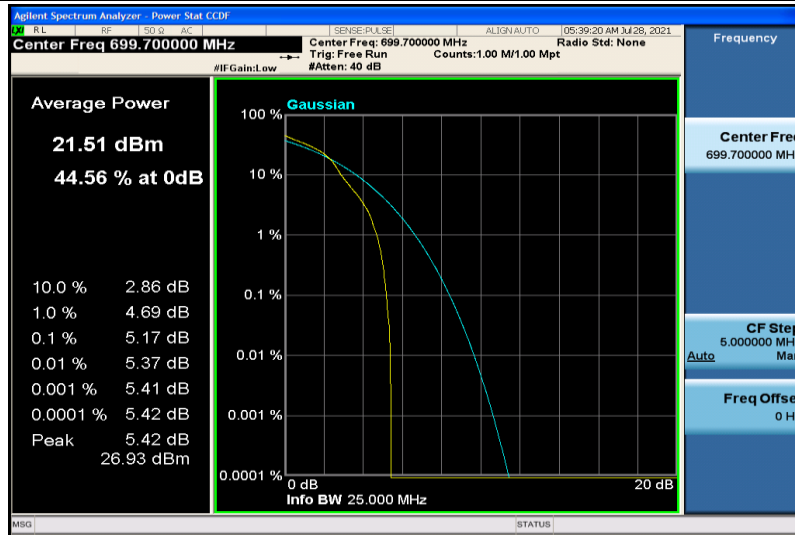

Band12-1.4MHz-QPSK-23173-6RB#0

Band12-1.4MHz-16QAM-23017-1RB#0