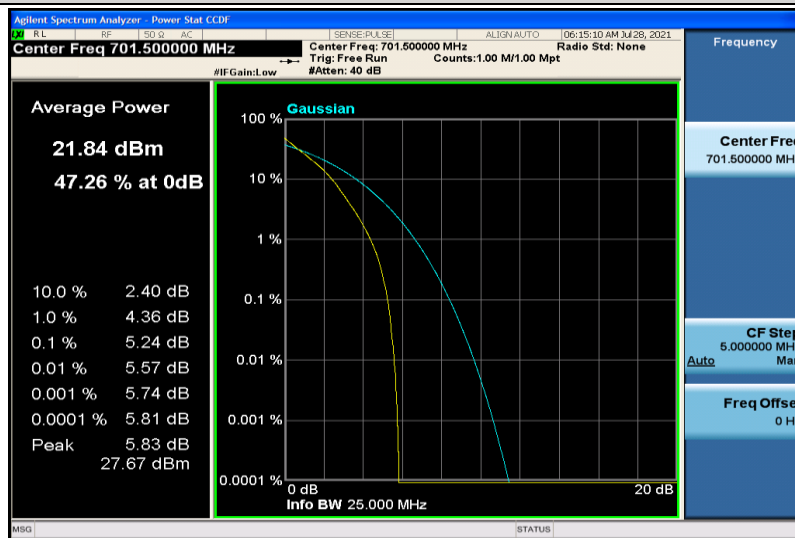

Band12-3MHz-16QAM-23025-15RB#0

Band12-3MHz-16QAM-23095-1RB#0

Band12-3MHz-16QAM-23095-15RB#0

Band12-3MHz-16QAM-23165-1RB#0

Band12-3MHz-16QAM-23165-15RB#0

Band12-5MHz-QPSK-23035-1RB#0

Band12-5MHz-QPSK-23035-25RB#0