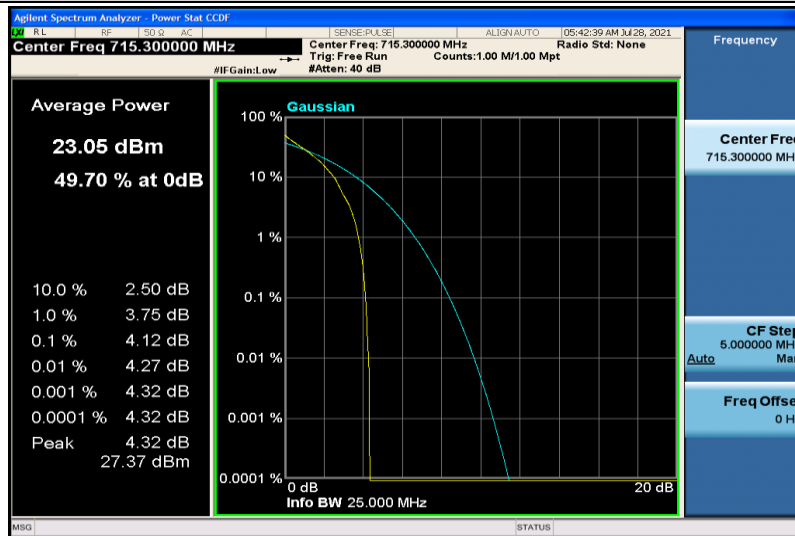

Band7-20MHz-16QAM-21350-1RB#0

Band7-20MHz-16QAM-21350-100RB#0

Band12-1.4MHz-QPSK-23017-1RB#0

Band12-1.4MHz-QPSK-23017-6RB#0

Band12-1.4MHz-QPSK-23095-1RB#0

Band12-1.4MHz-QPSK-23095-6RB#0

Band12-1.4MHz-QPSK-23173-1RB#0