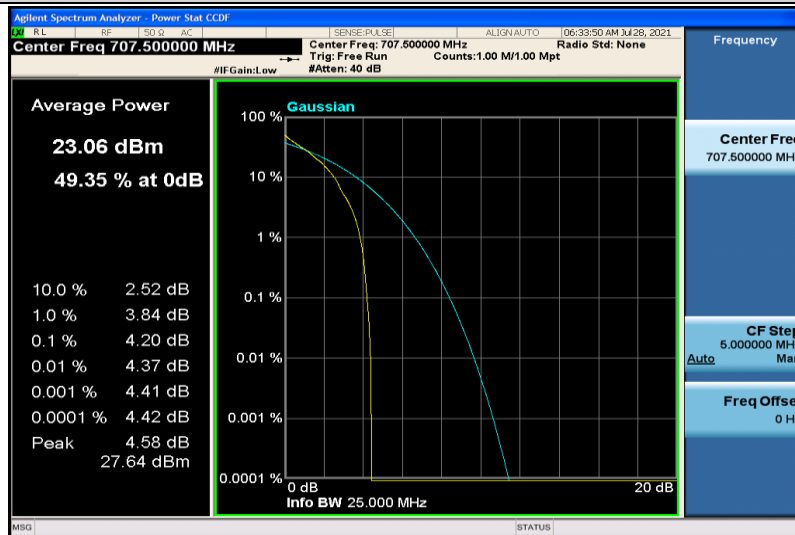

Band12-5MHz-16QAM-23095-25RB#0

Band12-5MHz-16QAM-23155-1RB#0

Band12-5MHz-16QAM-23155-25RB#0

Band12-10MHz-QPSK-23060-1RB#0

Band12-10MHz-QPSK-23060-50RB#0

Band12-10MHz-QPSK-23095-1RB#0

Band12-10MHz-QPSK-23095-50RB#0