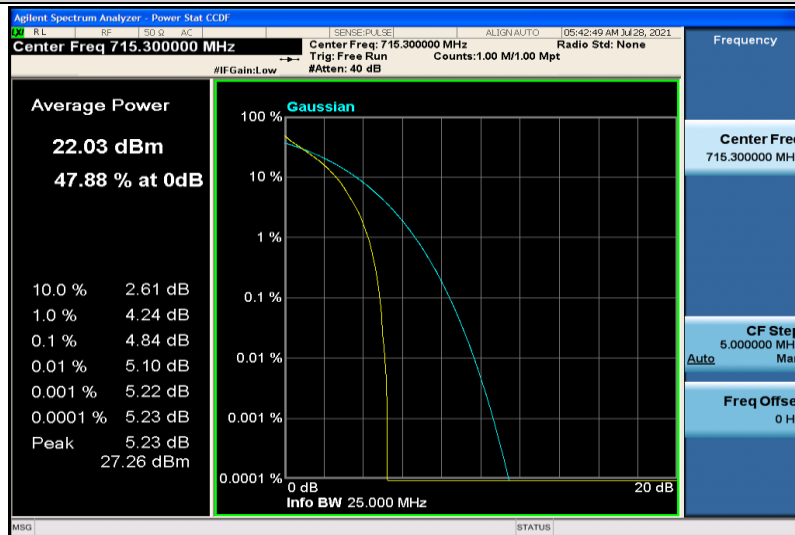

Band7-20MHz-16QAM-21350-1RB#0

Band7-20MHz-16QAM-21350-100RB#0

Band12-1.4MHz-QPSK-23017-1RB#0

Band12-1.4MHz-QPSK-23017-6RB#0

Band12-1.4MHz-QPSK-23095-1RB#0

Band12-1.4MHz-QPSK-23095-6RB#0

Band12-1.4MHz-QPSK-23173-1RB#0