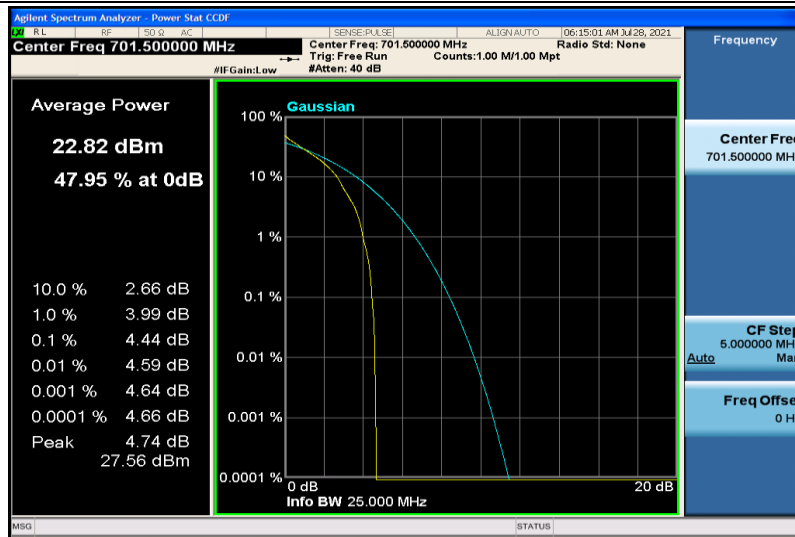

Band12-3MHz-16QAM-23025-15RB#0

Band12-3MHz-16QAM-23095-1RB#0

Band12-3MHz-16QAM-23095-15RB#0

Band12-3MHz-16QAM-23165-1RB#0

Band12-3MHz-16QAM-23165-15RB#0

Band12-5MHz-QPSK-23035-1RB#0

Band12-5MHz-QPSK-23035-25RB#0