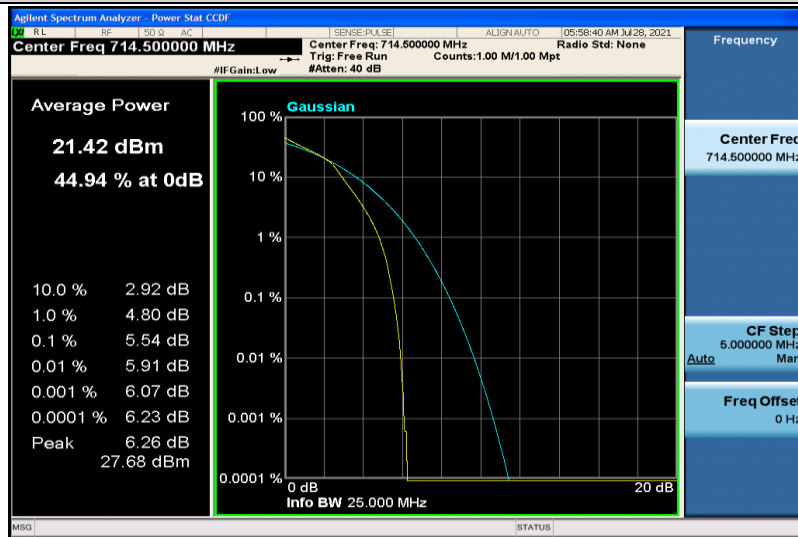

Band12-3MHz-16QAM-23025-15RB#0

Band12-3MHz-16QAM-23095-1RB#0

Band12-3MHz-16QAM-23095-15RB#0

Band12-3MHz-16QAM-23165-1RB#0

Band12-3MHz-16QAM-23165-15RB#0

Band12-5MHz-QPSK-23035-1RB#0

Band12-5MHz-QPSK-23035-25RB#0