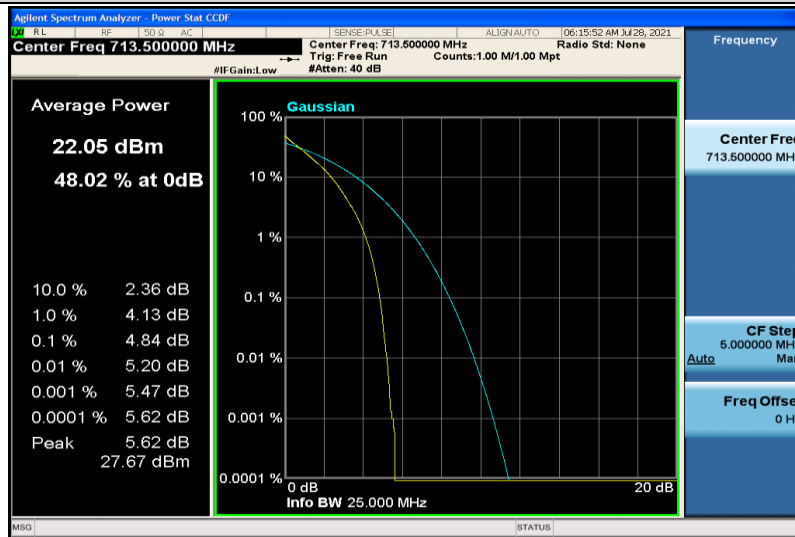

Band12-5MHz-QPSK-23155-1RB#0

Band12-5MHz-QPSK-23155-25RB#0