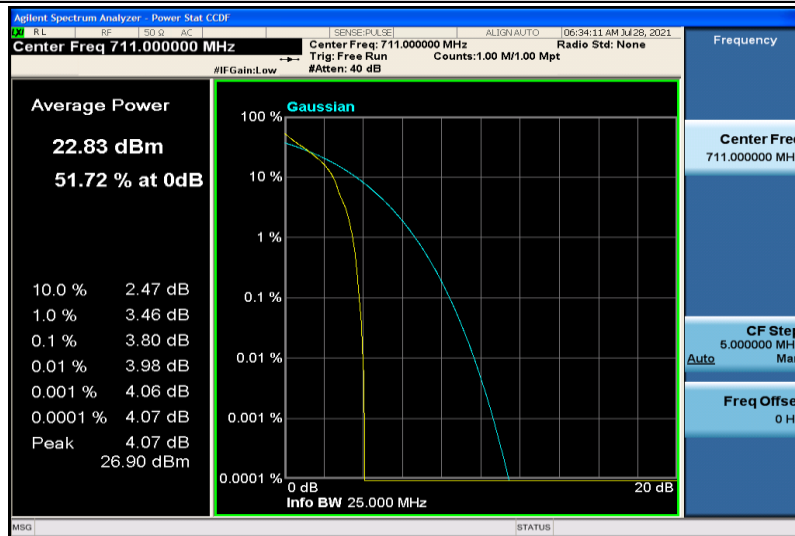

Band12-5MHz-16QAM-23095-25RB#0

Band12-5MHz-16QAM-23155-1RB#0

Band12-5MHz-16QAM-23155-25RB#0

Band12-10MHz-QPSK-23060-1RB#0

Band12-10MHz-QPSK-23060-50RB#0

Band12-10MHz-QPSK-23095-1RB#0

Band12-10MHz-QPSK-23095-50RB#0