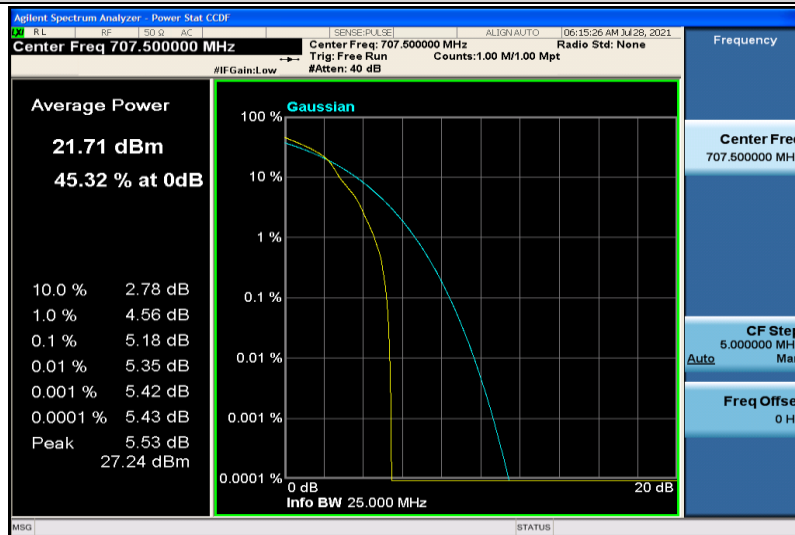

Band12-5MHz-QPSK-23095-1RB#0

Band12-5MHz-QPSK-23095-25RB#0

Band12-5MHz-QPSK-23155-1RB#0

Band12-5MHz-QPSK-23155-25RB#0

Band12-5MHz-16QAM-23035-1RB#0

Band12-5MHz-16QAM-23035-25RB#0

Band12-5MHz-16QAM-23095-1RB#0