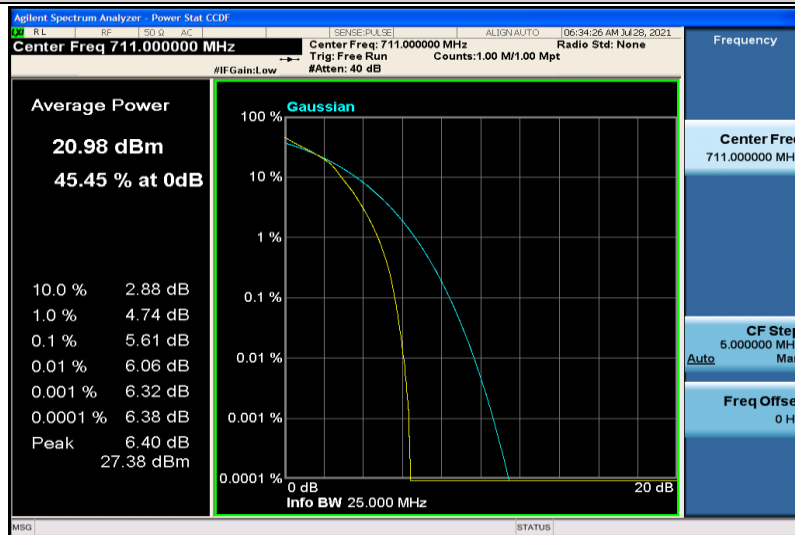

Band12-10MHz-16QAM-23130-50RB#0