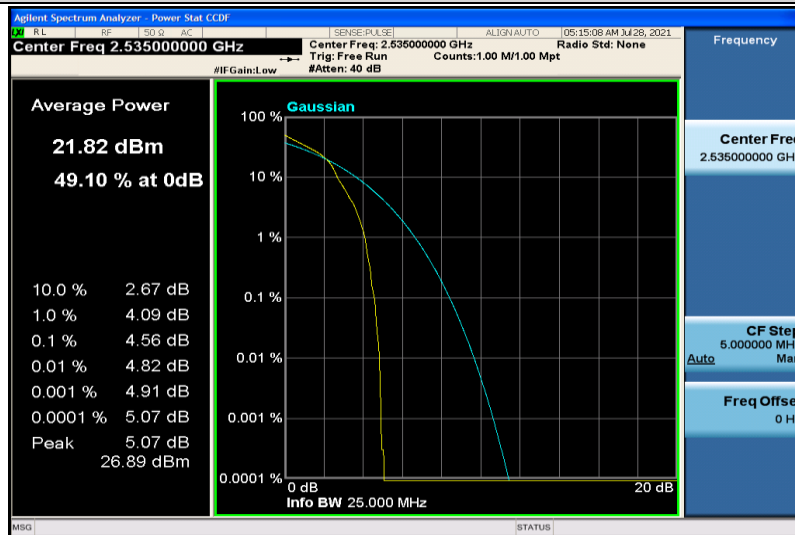

Band7-20MHz-QPSK-21100-100RB#0

Band7-20MHz-QPSK-21350-1RB#0

Band7-20MHz-QPSK-21350-100RB#0

Band7-20MHz-16QAM-20850-1RB#0

Band7-20MHz-16QAM-20850-100RB#0

Band7-20MHz-16QAM-21100-1RB#0

Band7-20MHz-16QAM-21100-100RB#0