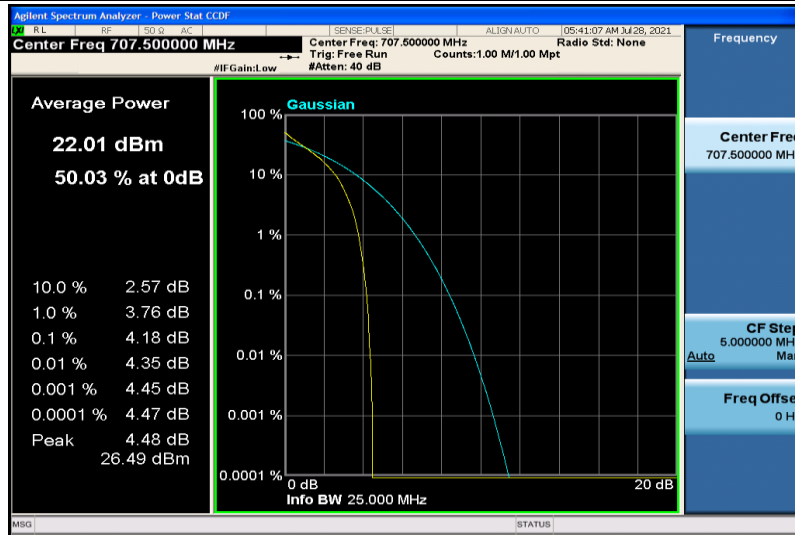

Band7-20MHz-16QAM-21350-1RB#0

Band7-20MHz-16QAM-21350-100RB#0

Band12-1.4MHz-QPSK-23017-1RB#0

Band12-1.4MHz-QPSK-23017-6RB#0

Band12-1.4MHz-QPSK-23095-1RB#0

Band12-1.4MHz-QPSK-23095-6RB#0

Band12-1.4MHz-QPSK-23173-1RB#0