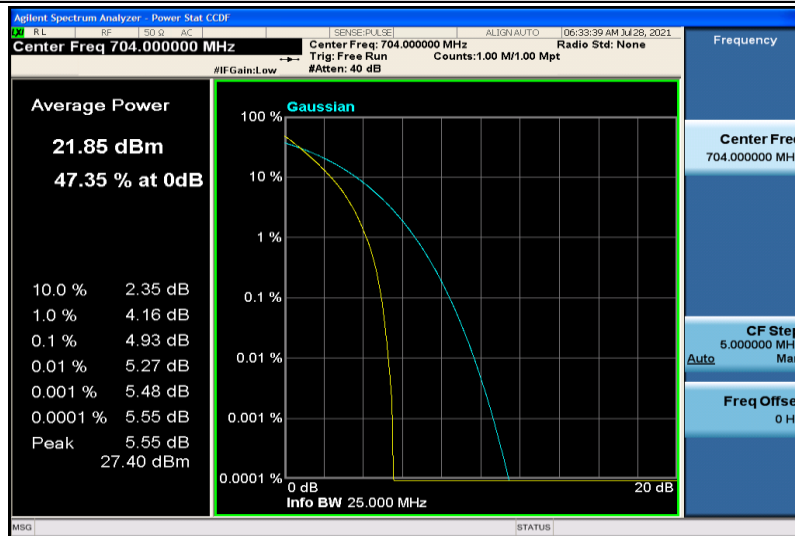

Band12-5MHz-16QAM-23095-25RB#0

Band12-5MHz-16QAM-23155-1RB#0

Band12-5MHz-16QAM-23155-25RB#0

Band12-10MHz-QPSK-23060-1RB#0

Band12-10MHz-QPSK-23060-50RB#0

Band12-10MHz-QPSK-23095-1RB#0

Band12-10MHz-QPSK-23095-50RB#0