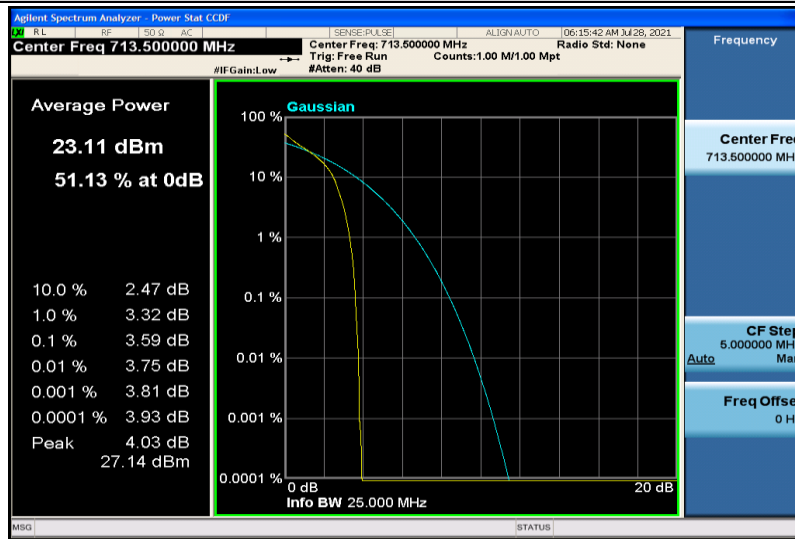

Band12-5MHz-QPSK-23095-25RB#0

Band12-5MHz-QPSK-23155-1RB#0