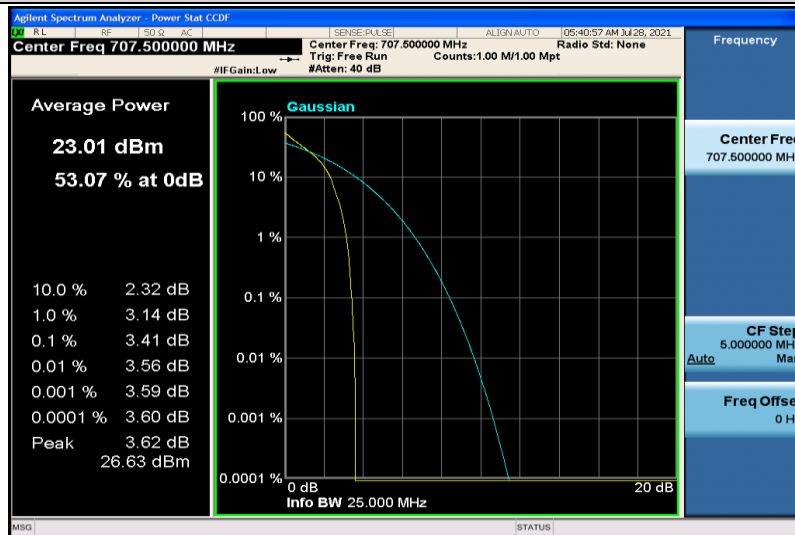

Band7-20MHz-16QAM-21350-1RB#0

Band7-20MHz-16QAM-21350-100RB#0

Band12-1.4MHz-QPSK-23017-1RB#0

Band12-1.4MHz-QPSK-23017-6RB#0

Band12-1.4MHz-QPSK-23095-1RB#0

Band12-1.4MHz-QPSK-23095-6RB#0

Band12-1.4MHz-QPSK-23173-1RB#0