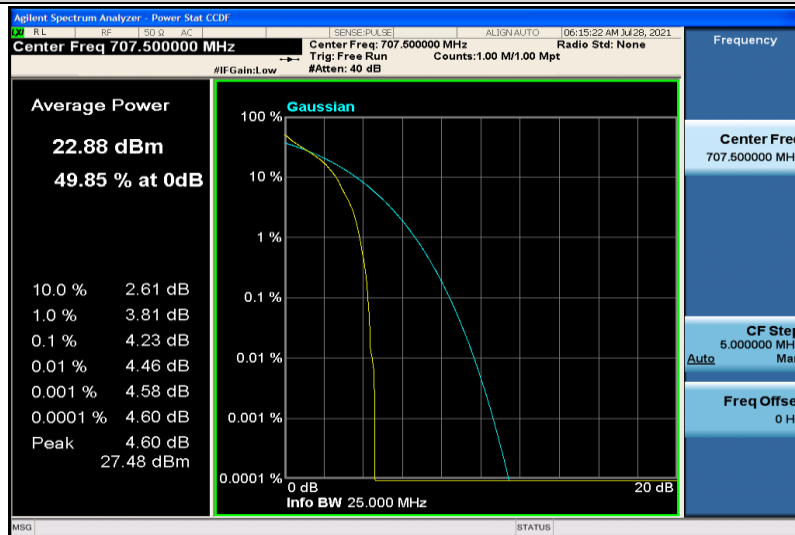

Band12-3MHz-16QAM-23025-15RB#0

Band12-3MHz-16QAM-23095-1RB#0

Band12-3MHz-16QAM-23095-15RB#0

Band12-3MHz-16QAM-23165-1RB#0

Band12-3MHz-16QAM-23165-15RB#0

Band12-5MHz-QPSK-23035-1RB#0

Band12-5MHz-QPSK-23035-25RB#0