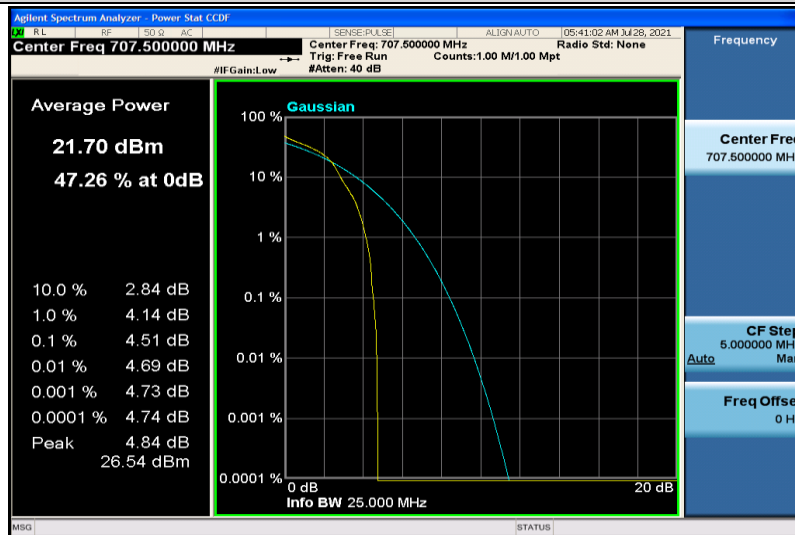

Band12-1.4MHz-16QAM-23017-6RB#0

Band12-1.4MHz-16QAM-23095-1RB#0