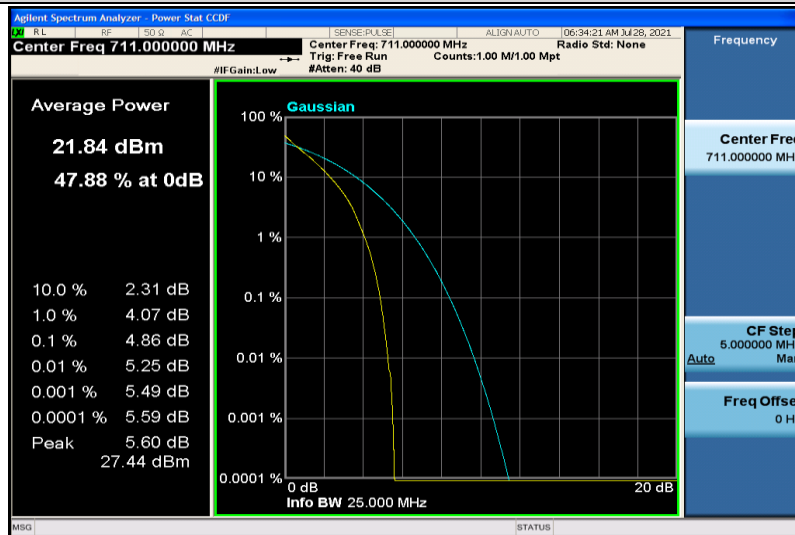

Band12-10MHz-QPSK-23130-1RB#0

Band12-10MHz-QPSK-23130-50RB#0