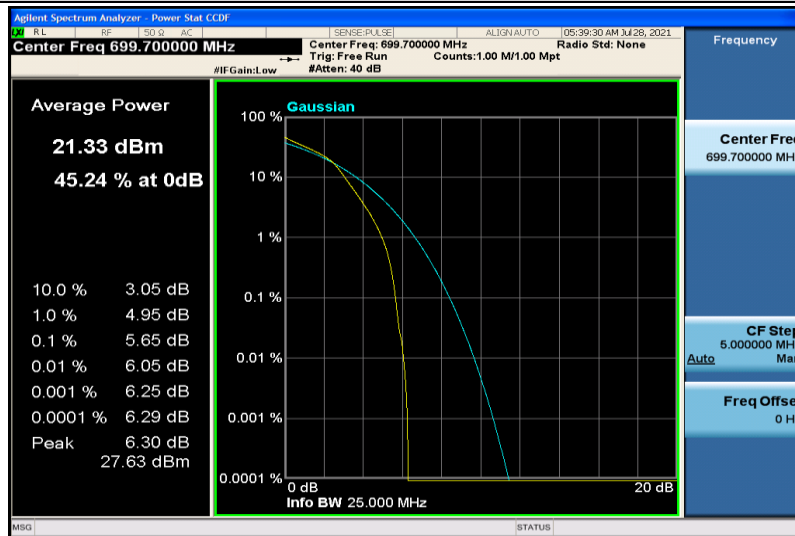

Band12-1.4MHz-16QAM-23017-1RB#0

Band12-1.4MHz-16QAM-23017-6RB#0