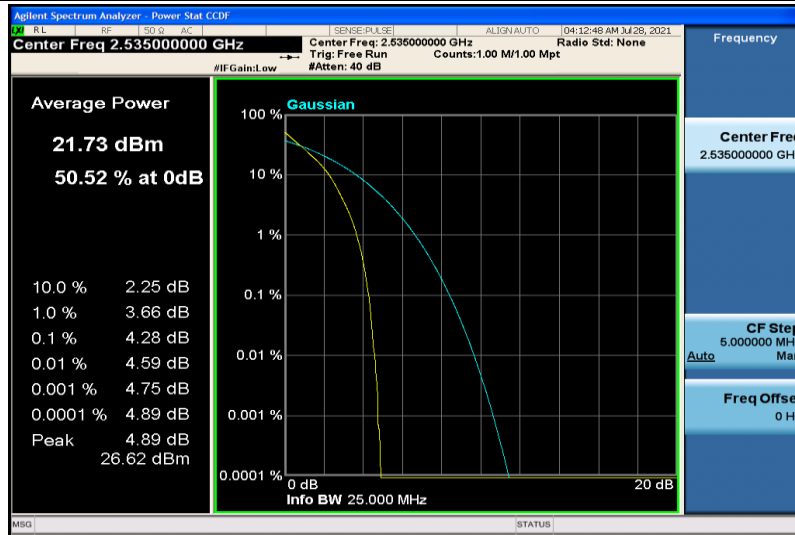

Band4-20MHz-16QAM-20300-100RB#0

Band7-5MHz-QPSK-20775-1RB#0

Band7-5MHz-QPSK-20775-25RB#0

Band7-5MHz-QPSK-21100-1RB#0

Band7-5MHz-QPSK-21100-25RB#0

Band7-5MHz-QPSK-21425-1RB#0

Band7-5MHz-QPSK-21425-25RB#0

Band7-5MHz-16QAM-20775-1RB#0