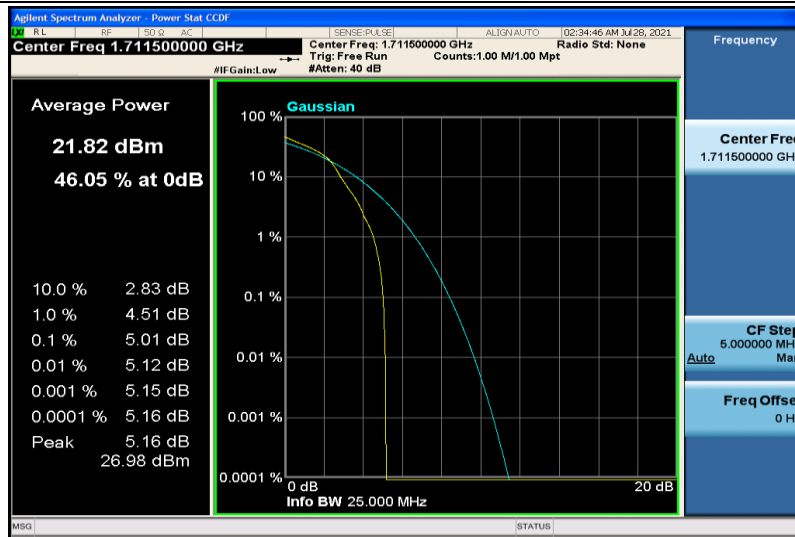

Band4-3MHz-QPSK-19965-1RB#0

Band4-3MHz-QPSK-19965-15RB#0

Band4-3MHz-QPSK-20175-1RB#0

Band4-3MHz-QPSK-20175-15RB#0

Band4-3MHz-QPSK-20385-1RB#0

Band4-3MHz-QPSK-20385-15RB#0

Band4-3MHz-16QAM-19965-1RB#0

Band4-3MHz-16QAM-19965-15RB#0