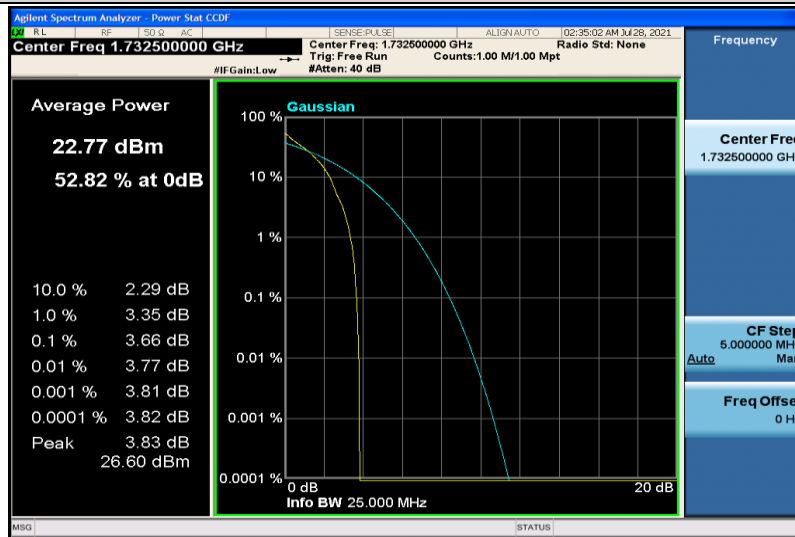

Band4-3MHz-QPSK-19965-1RB#0

Band4-3MHz-QPSK-19965-15RB#0

Band4-3MHz-QPSK-20175-1RB#0

Band4-3MHz-QPSK-20175-15RB#0

Band4-3MHz-QPSK-20385-1RB#0

Band4-3MHz-QPSK-20385-15RB#0

Band4-3MHz-16QAM-19965-1RB#0

Band4-3MHz-16QAM-19965-15RB#0