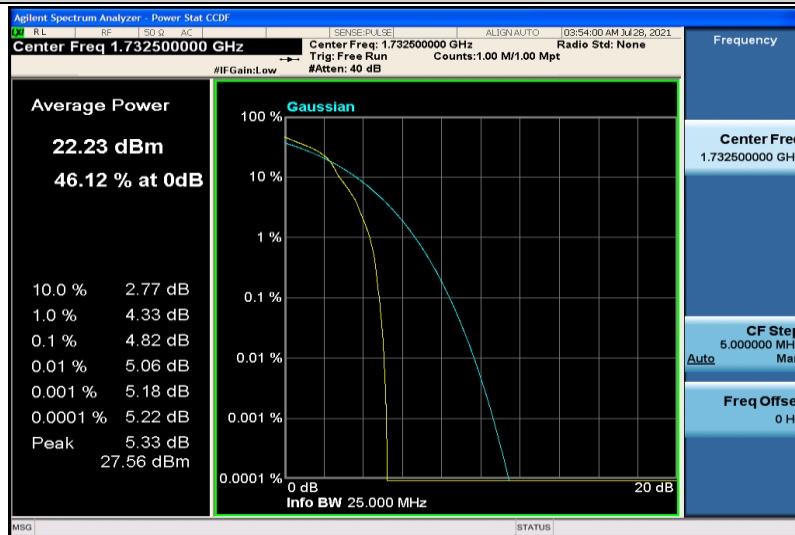

Band4-20MHz-QPSK-20300-1RB#0

Band4-20MHz-QPSK-20300-100RB#0

Band4-20MHz-16QAM-20050-1RB#0

Band4-20MHz-16QAM-20050-100RB#0

Band4-20MHz-16QAM-20175-1RB#0

Band4-20MHz-16QAM-20175-100RB#0

Band4-20MHz-16QAM-20300-1RB#0