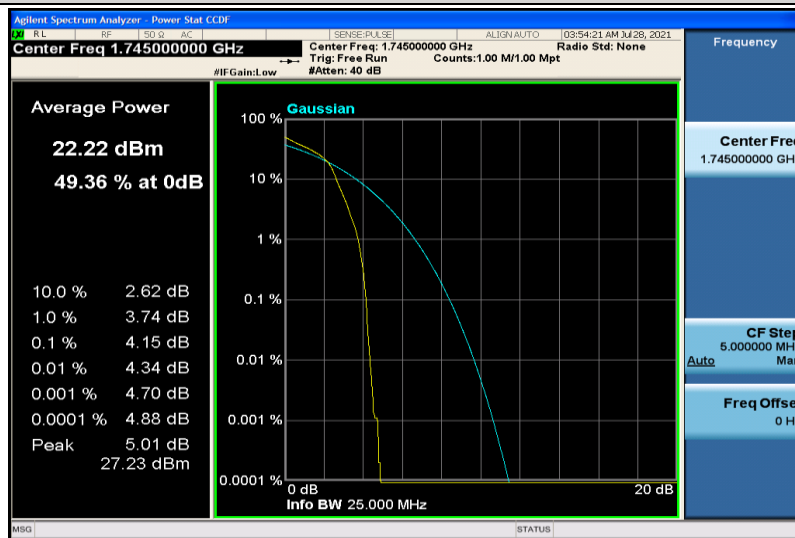

Band4-20MHz-QPSK-20300-1RB#0

Band4-20MHz-QPSK-20300-100RB#0

Band4-20MHz-16QAM-20050-1RB#0

Band4-20MHz-16QAM-20050-100RB#0

Band4-20MHz-16QAM-20175-1RB#0

Band4-20MHz-16QAM-20175-100RB#0

Band4-20MHz-16QAM-20300-1RB#0