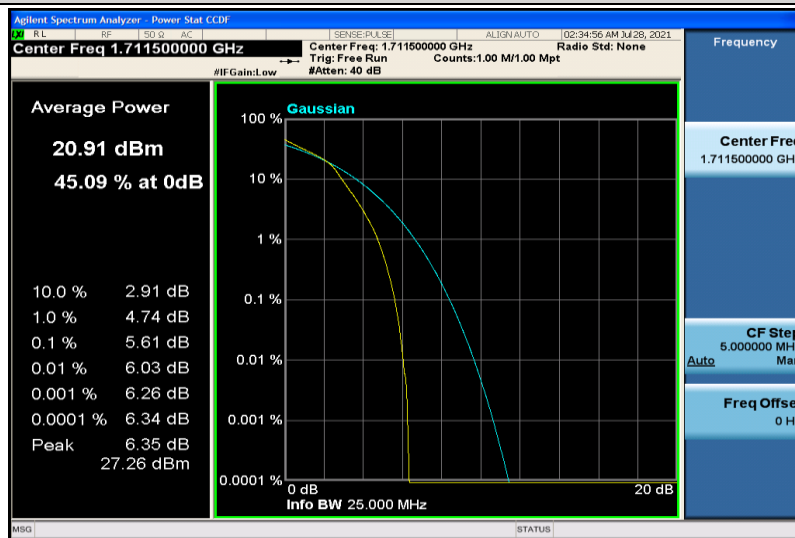

Band4-3MHz-QPSK-19965-1RB#0

Band4-3MHz-QPSK-19965-15RB#0

Band4-3MHz-QPSK-20175-1RB#0

Band4-3MHz-QPSK-20175-15RB#0

Band4-3MHz-QPSK-20385-1RB#0

Band4-3MHz-QPSK-20385-15RB#0

Band4-3MHz-16QAM-19965-1RB#0

Band4-3MHz-16QAM-19965-15RB#0