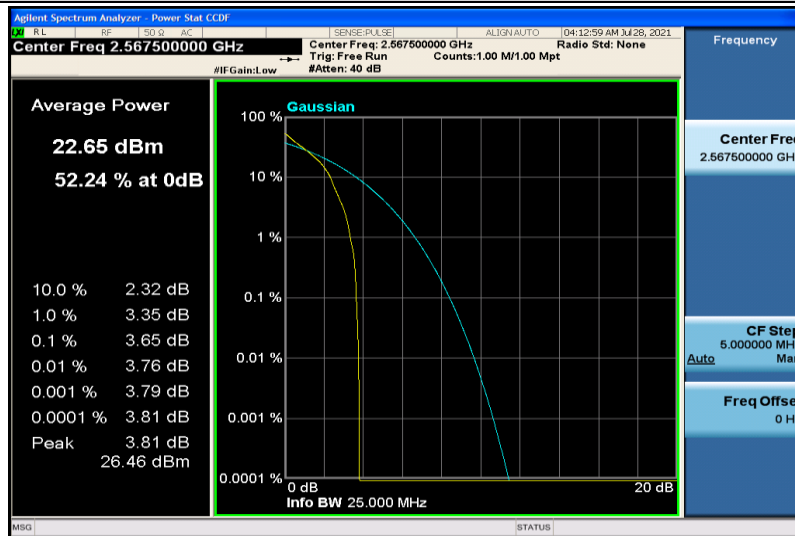

Band4-20MHz-16QAM-20300-100RB#0

Band7-5MHz-QPSK-20775-1RB#0

Band7-5MHz-QPSK-20775-25RB#0

Band7-5MHz-QPSK-21100-1RB#0

Band7-5MHz-QPSK-21100-25RB#0

Band7-5MHz-QPSK-21425-1RB#0

Band7-5MHz-QPSK-21425-25RB#0

Band7-5MHz-16QAM-20775-1RB#0