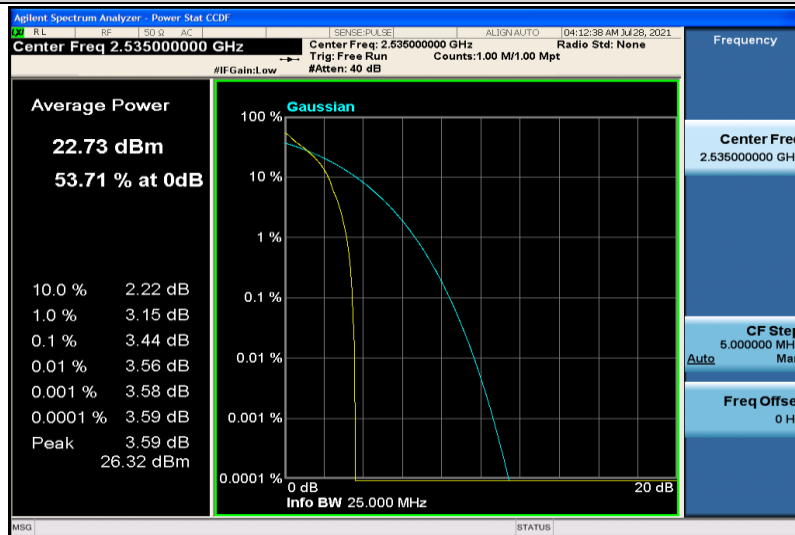

Band7-5MHz-QPSK-20775-25RB#0

Band7-5MHz-QPSK-21100-1RB#0