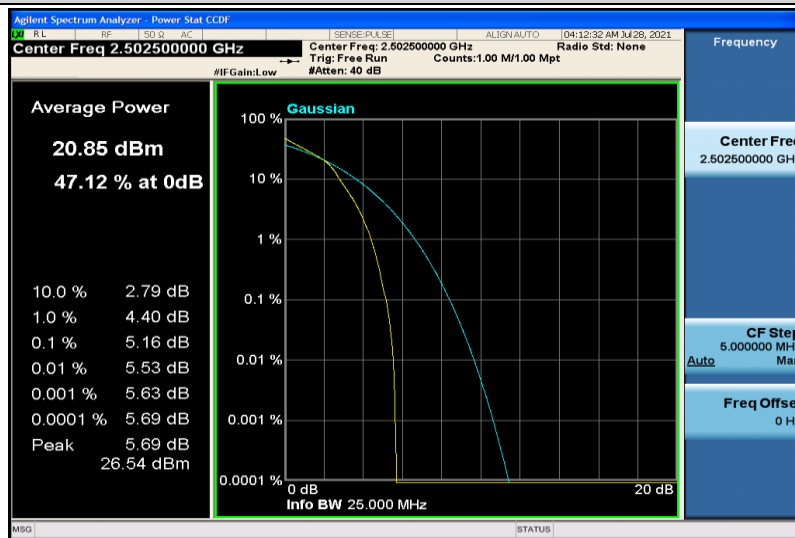

Band4-20MHz-16QAM-20300-100RB#0

Band7-5MHz-QPSK-20775-1RB#0

Band7-5MHz-QPSK-20775-25RB#0

Band7-5MHz-QPSK-21100-1RB#0

Band7-5MHz-QPSK-21100-25RB#0

Band7-5MHz-QPSK-21425-1RB#0

Band7-5MHz-QPSK-21425-25RB#0

Band7-5MHz-16QAM-20775-1RB#0