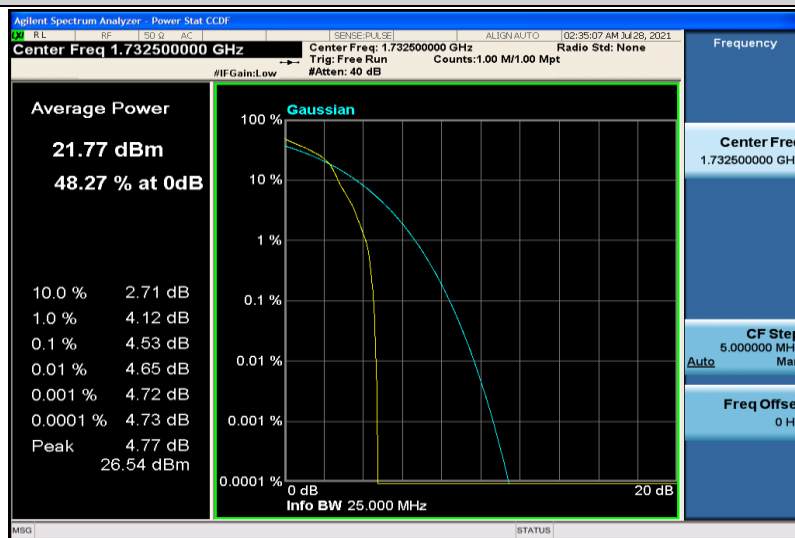

Band4-3MHz-QPSK-19965-1RB#0

Band4-3MHz-QPSK-19965-15RB#0

Band4-3MHz-QPSK-20175-1RB#0

Band4-3MHz-QPSK-20175-15RB#0

Band4-3MHz-QPSK-20385-1RB#0

Band4-3MHz-QPSK-20385-15RB#0

Band4-3MHz-16QAM-19965-1RB#0

Band4-3MHz-16QAM-19965-15RB#0