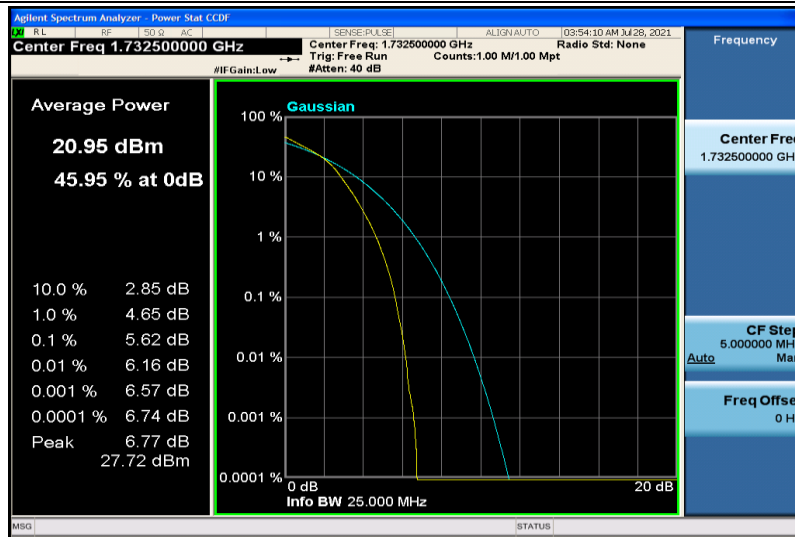

Band4-20MHz-QPSK-20300-1RB#0

Band4-20MHz-QPSK-20300-100RB#0

Band4-20MHz-16QAM-20050-1RB#0

Band4-20MHz-16QAM-20050-100RB#0

Band4-20MHz-16QAM-20175-1RB#0

Band4-20MHz-16QAM-20175-100RB#0

Band4-20MHz-16QAM-20300-1RB#0