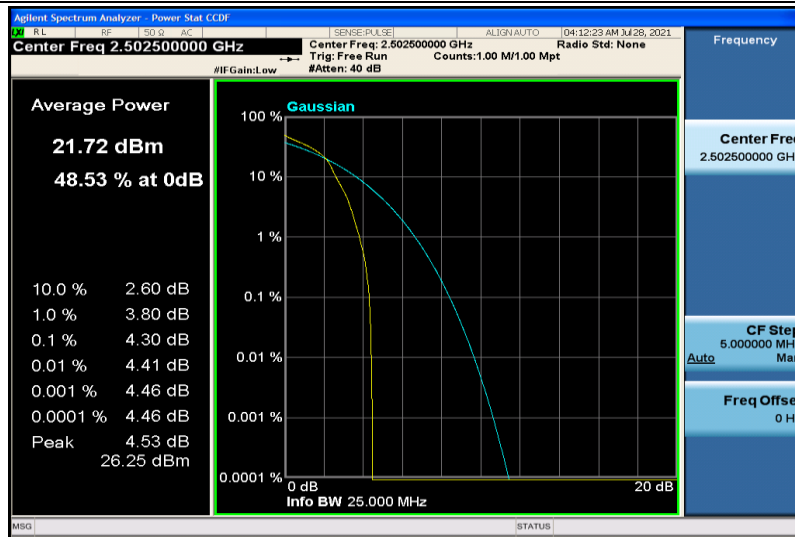

Band4-20MHz-16QAM-20300-100RB#0

Band7-5MHz-QPSK-20775-1RB#0

Band7-5MHz-QPSK-20775-25RB#0

Band7-5MHz-QPSK-21100-1RB#0

Band7-5MHz-QPSK-21100-25RB#0

Band7-5MHz-QPSK-21425-1RB#0

Band7-5MHz-QPSK-21425-25RB#0

Band7-5MHz-16QAM-20775-1RB#0