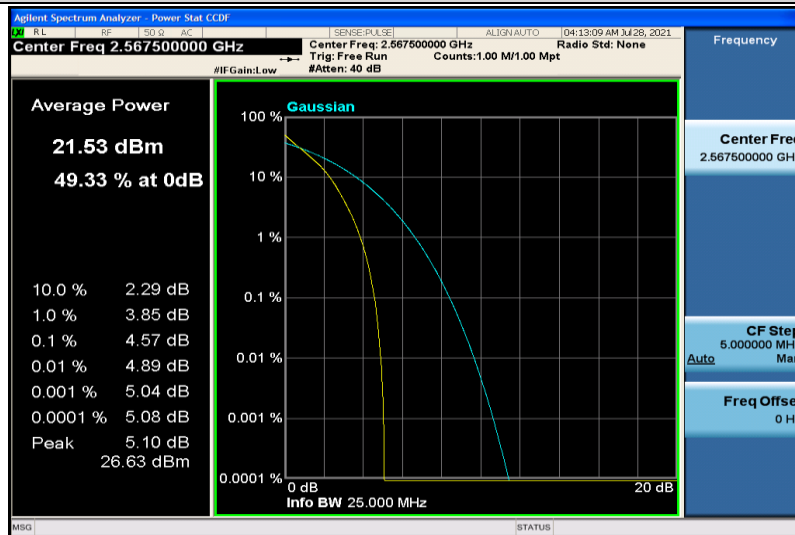

Band4-20MHz-16QAM-20300-100RB#0

Band7-5MHz-QPSK-20775-1RB#0

Band7-5MHz-QPSK-20775-25RB#0

Band7-5MHz-QPSK-21100-1RB#0

Band7-5MHz-QPSK-21100-25RB#0

Band7-5MHz-QPSK-21425-1RB#0

Band7-5MHz-QPSK-21425-25RB#0

Band7-5MHz-16QAM-20775-1RB#0