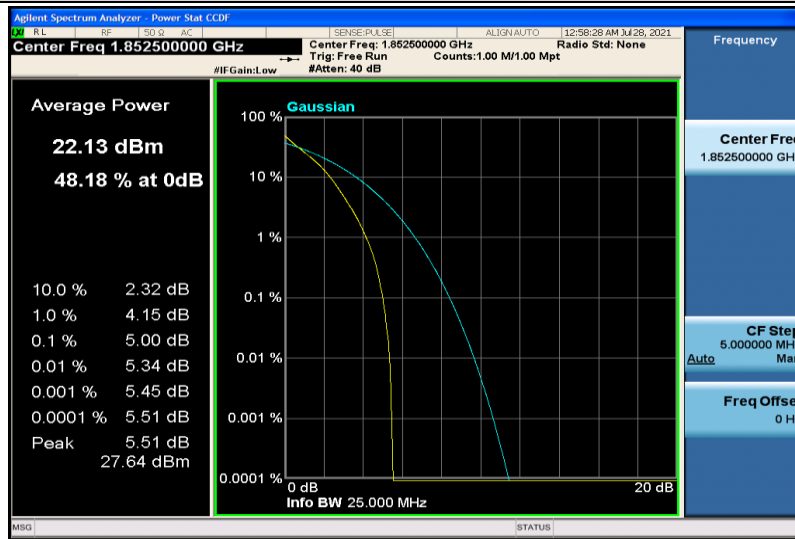

Band2-3MHz-16QAM-18900-15RB#0

Band2-3MHz-16QAM-19185-1RB#0

Band2-3MHz-16QAM-19185-15RB#0

Band2-5MHz-QPSK-18625-1RB#0

Band2-5MHz-QPSK-18625-25RB#0

Band2-5MHz-QPSK-18900-1RB#0

Band2-5MHz-QPSK-18900-25RB#0

Band2-5MHz-QPSK-19175-1RB#0