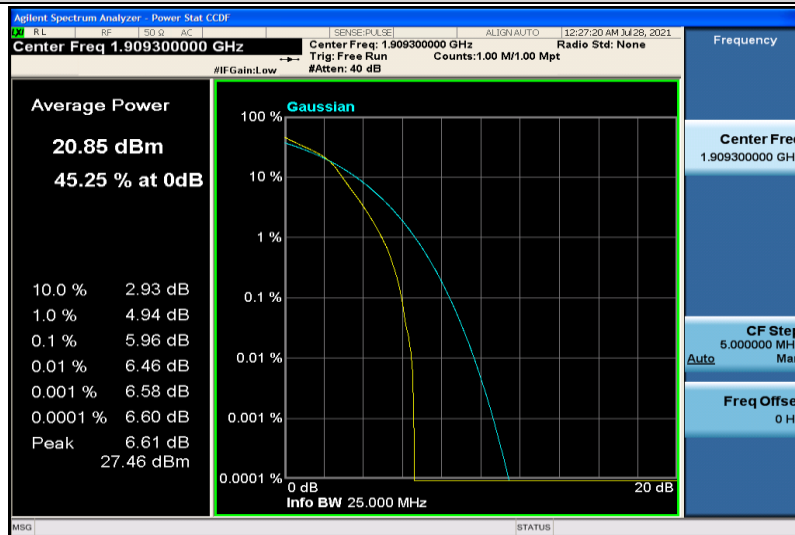

Band2-1.4MHz-16QAM-18607-1RB#0

Band2-1.4MHz-16QAM-18607-6RB#0

Band2-1.4MHz-16QAM-18900-1RB#0

Band2-1.4MHz-16QAM-18900-6RB#0

Band2-1.4MHz-16QAM-19193-1RB#0

Band2-1.4MHz-16QAM-19193-6RB#0

Band2-3MHz-QPSK-18615-1RB#0