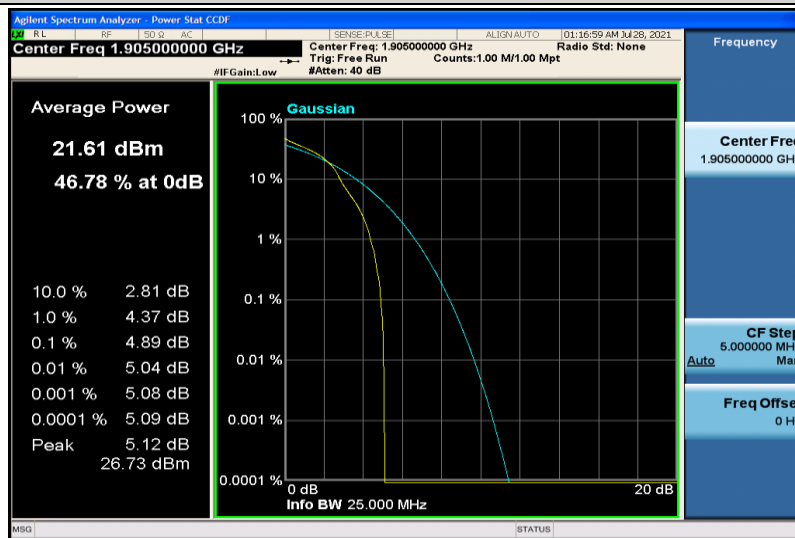

Band2-10MHz-16QAM-18900-50RB#0

Band2-10MHz-16QAM-19150-1RB#0