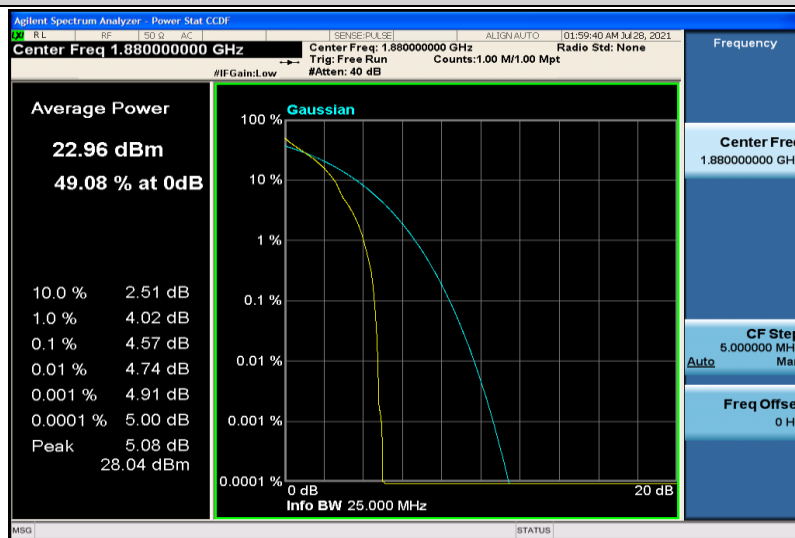

Band2-15MHz-16QAM-19125-1RB#0

Band2-15MHz-16QAM-19125-75RB#0

Band2-20MHz-QPSK-18700-1RB#0

Band2-20MHz-QPSK-18700-100RB#0

Band2-20MHz-QPSK-18900-1RB#0

Band2-20MHz-QPSK-18900-100RB#0

Band2-20MHz-QPSK-19100-1RB#0