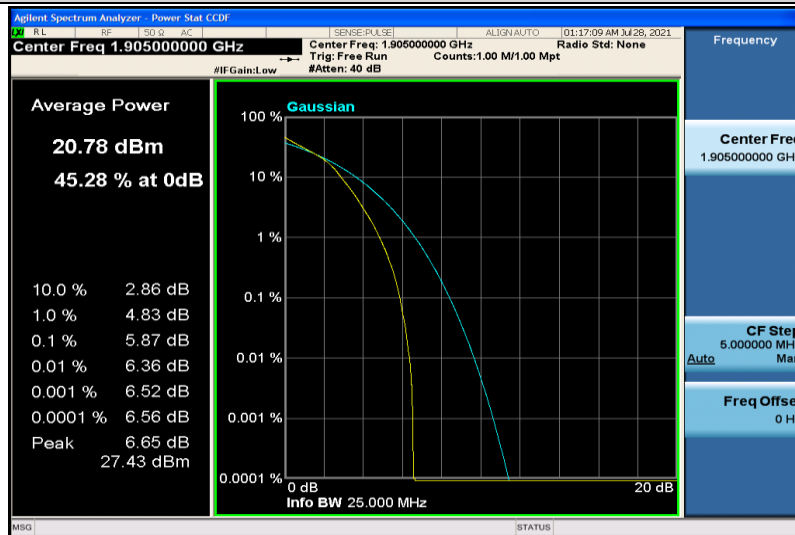

Band2-10MHz-16QAM-19150-1RB#0

Band2-10MHz-16QAM-19150-50RB#0