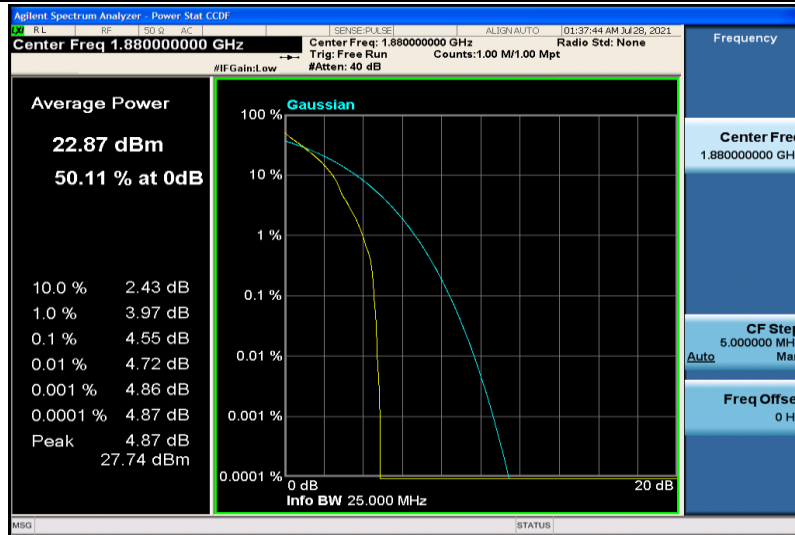

Band2-10MHz-16QAM-18900-1RB#0

Band2-10MHz-16QAM-18900-50RB#0

Band2-10MHz-16QAM-19150-1RB#0

Band2-10MHz-16QAM-19150-50RB#0

Band2-15MHz-QPSK-18675-1RB#0

Band2-15MHz-QPSK-18675-75RB#0

Band2-15MHz-QPSK-18900-1RB#0