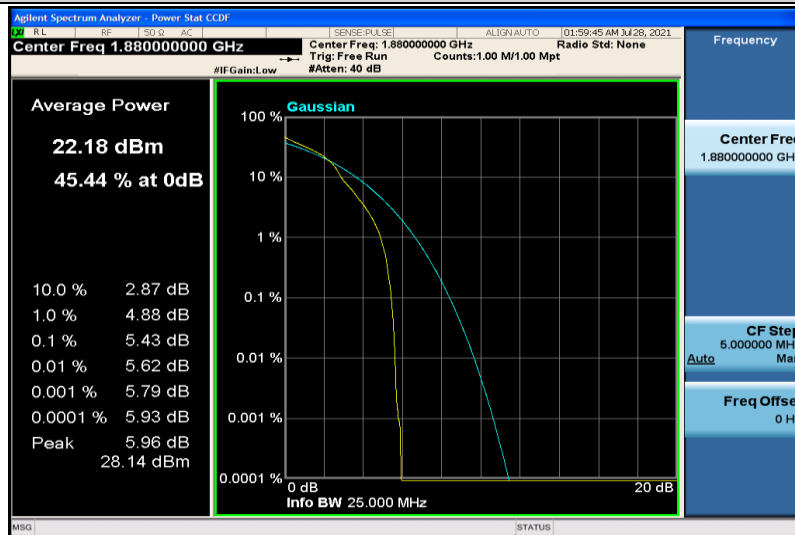

Band2-20MHz-16QAM-18700-100RB#0

Band2-20MHz-16QAM-18900-1RB#0