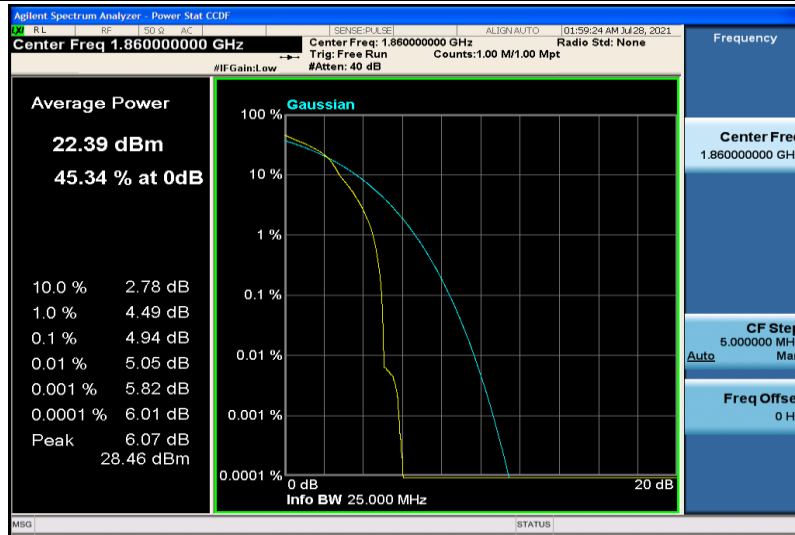

Band2-20MHz-QPSK-19100-100RB#0

Band2-20MHz-16QAM-18700-1RB#0