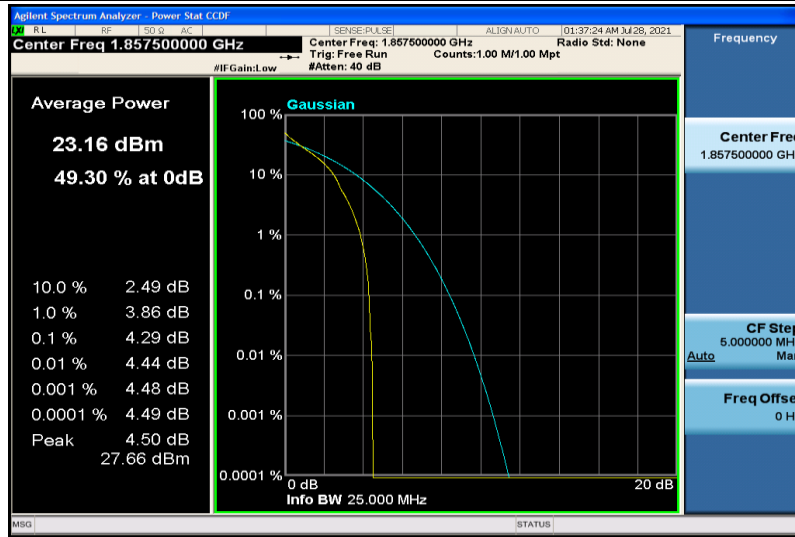

Band2-10MHz-16QAM-18900-1RB#0

Band2-10MHz-16QAM-18900-50RB#0

Band2-10MHz-16QAM-19150-1RB#0

Band2-10MHz-16QAM-19150-50RB#0

Band2-15MHz-QPSK-18675-1RB#0

Band2-15MHz-QPSK-18675-75RB#0

Band2-15MHz-QPSK-18900-1RB#0