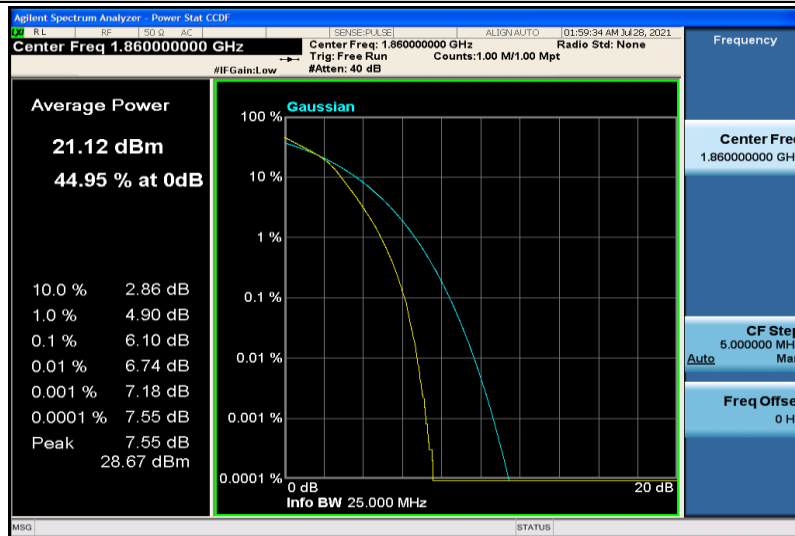

Band2-20MHz-16QAM-18700-1RB#0

Band2-20MHz-16QAM-18700-100RB#0