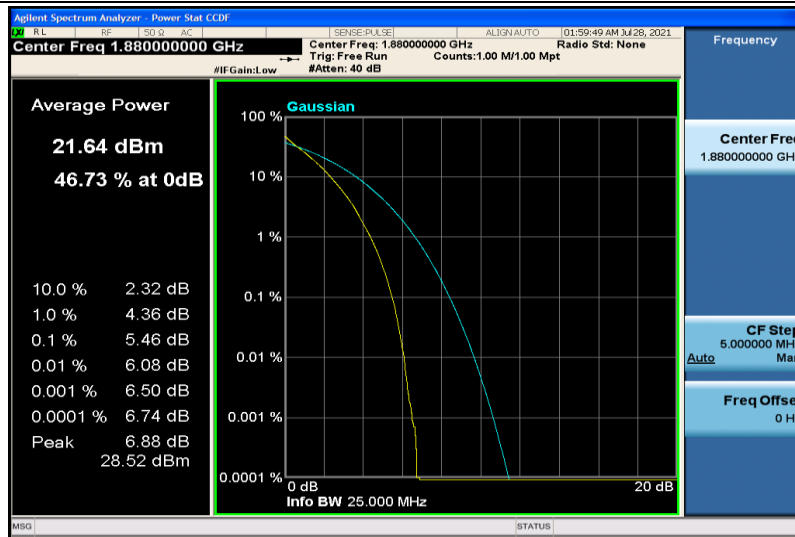

Band2-15MHz-16QAM-19125-1RB#0

Band2-15MHz-16QAM-19125-75RB#0

Band2-20MHz-QPSK-18700-1RB#0

Band2-20MHz-QPSK-18700-100RB#0

Band2-20MHz-QPSK-18900-1RB#0

Band2-20MHz-QPSK-18900-100RB#0

Band2-20MHz-QPSK-19100-1RB#0