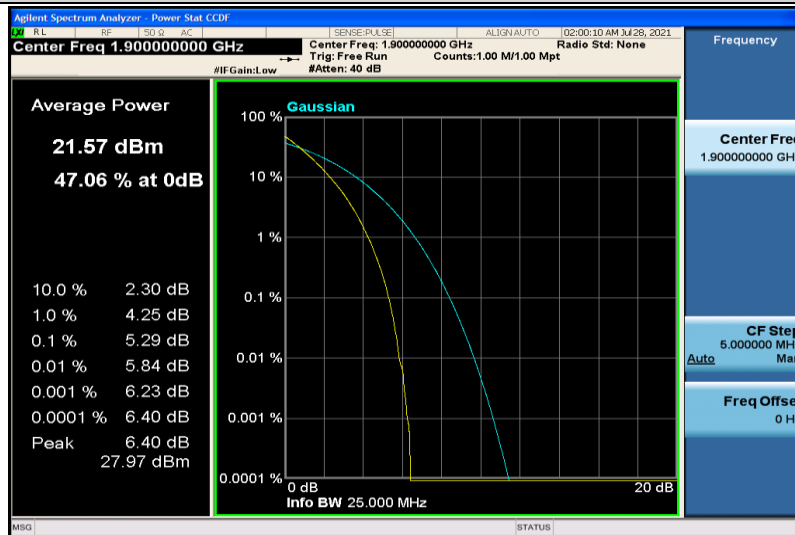

Band2-15MHz-16QAM-19125-1RB#0

Band2-15MHz-16QAM-19125-75RB#0

Band2-20MHz-QPSK-18700-1RB#0

Band2-20MHz-QPSK-18700-100RB#0

Band2-20MHz-QPSK-18900-1RB#0

Band2-20MHz-QPSK-18900-100RB#0

Band2-20MHz-QPSK-19100-1RB#0