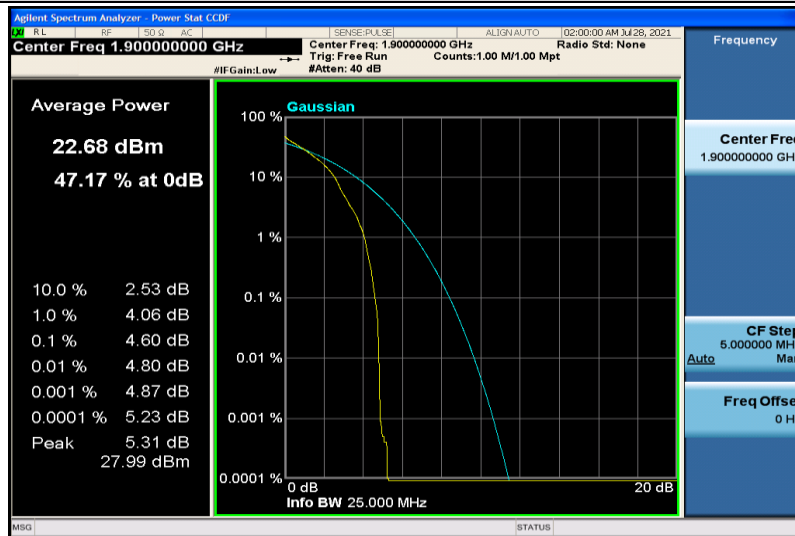

Band2-15MHz-16QAM-19125-1RB#0

Band2-15MHz-16QAM-19125-75RB#0

Band2-20MHz-QPSK-18700-1RB#0

Band2-20MHz-QPSK-18700-100RB#0

Band2-20MHz-QPSK-18900-1RB#0

Band2-20MHz-QPSK-18900-100RB#0

Band2-20MHz-QPSK-19100-1RB#0