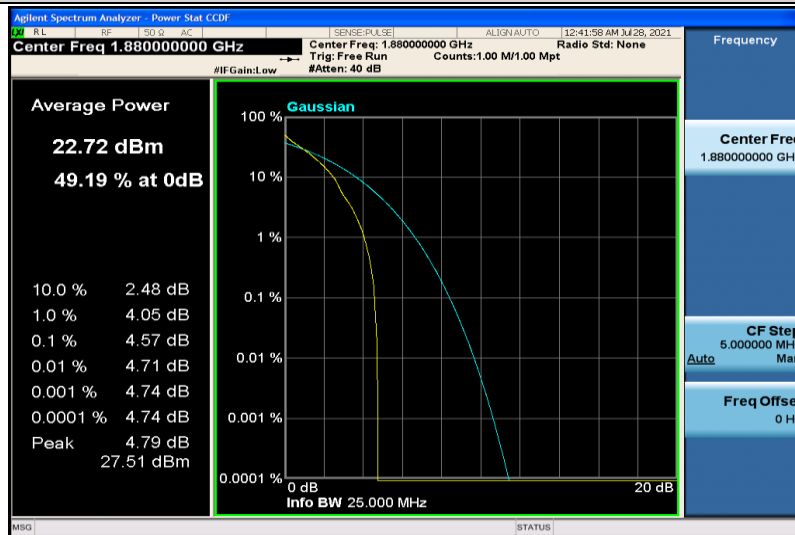

Band2-3MHz-QPSK-18615-15RB#0

Band2-3MHz-QPSK-18900-1RB#0