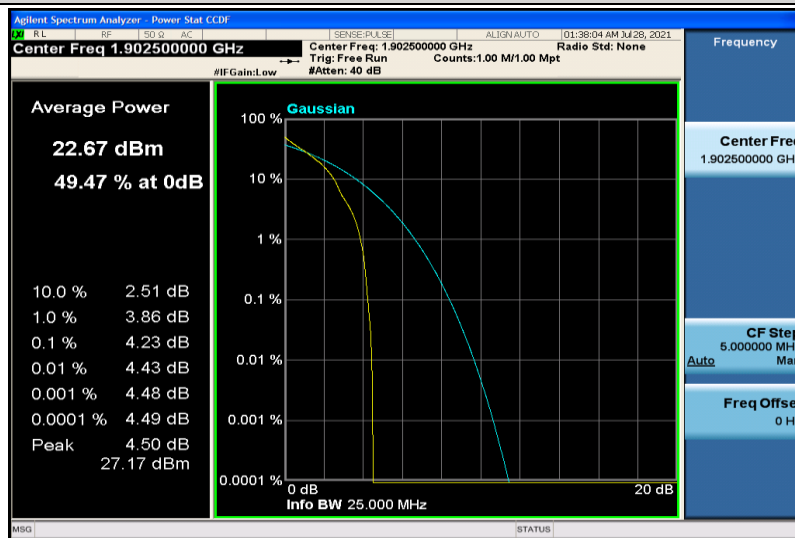

Band2-15MHz-QPSK-18900-75RB#0

Band2-15MHz-QPSK-19125-1RB#0