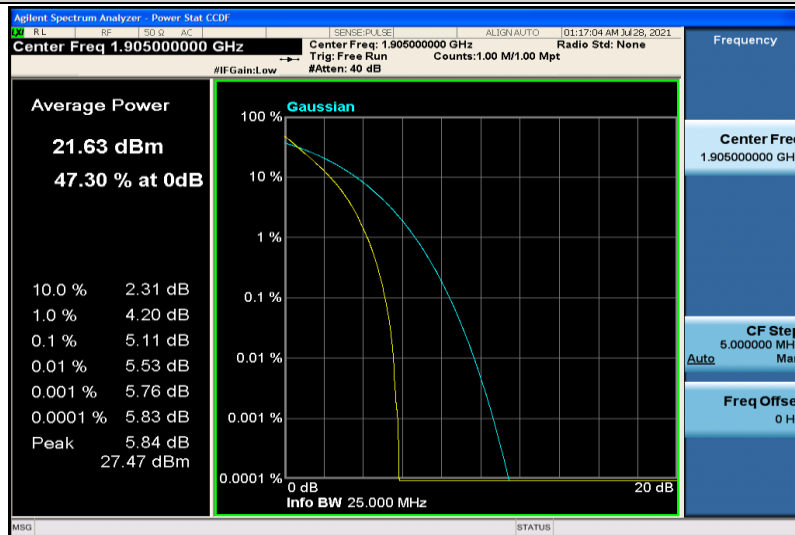

Band2-10MHz-QPSK-18650-50RB#0

Band2-10MHz-QPSK-18900-1RB#0

Band2-10MHz-QPSK-18900-50RB#0

Band2-10MHz-QPSK-19150-1RB#0

Band2-10MHz-QPSK-19150-50RB#0

Band2-10MHz-16QAM-18650-1RB#0

Band2-10MHz-16QAM-18650-50RB#0