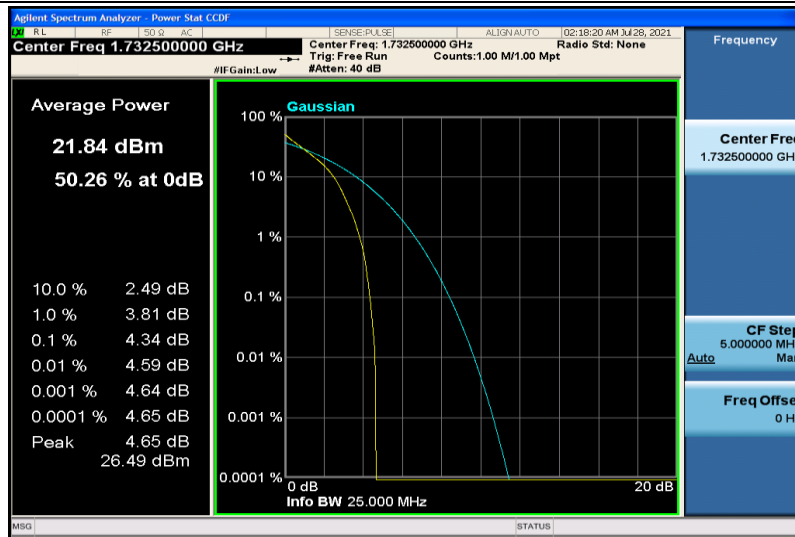

Band4-1.4MHz-QPSK-20175-1RB#0

Band4-1.4MHz-QPSK-20175-6RB#0