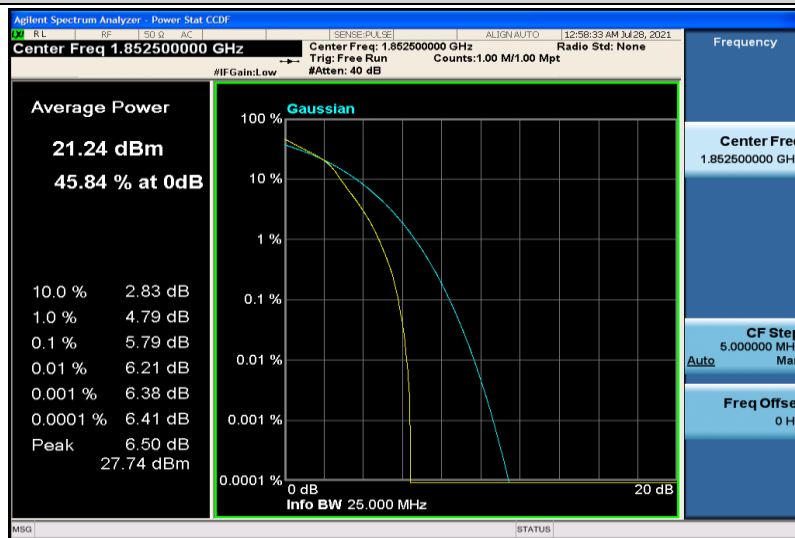

Band2-5MHz-16QAM-18625-1RB#0

Band2-5MHz-16QAM-18625-25RB#0