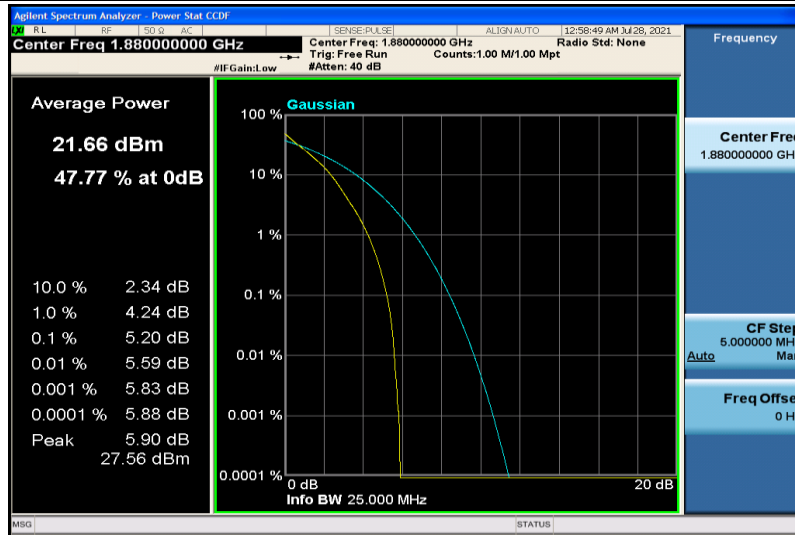

Band2-3MHz-16QAM-18900-15RB#0

Band2-3MHz-16QAM-19185-1RB#0

Band2-3MHz-16QAM-19185-15RB#0

Band2-5MHz-QPSK-18625-1RB#0

Band2-5MHz-QPSK-18625-25RB#0

Band2-5MHz-QPSK-18900-1RB#0

Band2-5MHz-QPSK-18900-25RB#0

Band2-5MHz-QPSK-19175-1RB#0