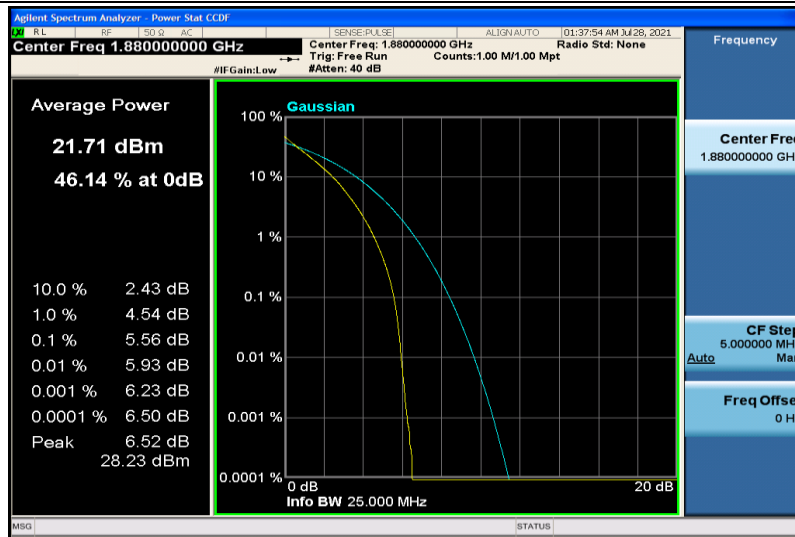

Band2-10MHz-16QAM-18900-1RB#0

Band2-10MHz-16QAM-18900-50RB#0

Band2-10MHz-16QAM-19150-1RB#0

Band2-10MHz-16QAM-19150-50RB#0

Band2-15MHz-QPSK-18675-1RB#0

Band2-15MHz-QPSK-18675-75RB#0

Band2-15MHz-QPSK-18900-1RB#0