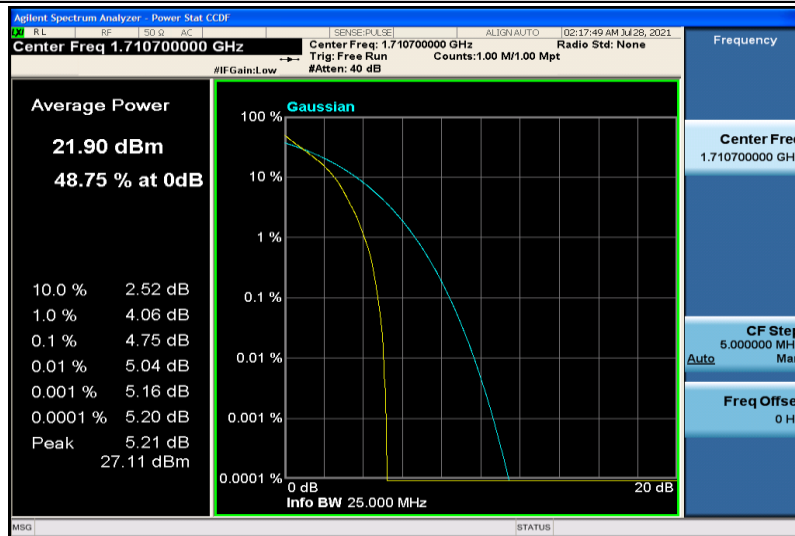

Band4-1.4MHz-QPSK-19957-1RB#0

Band4-1.4MHz-QPSK-19957-6RB#0