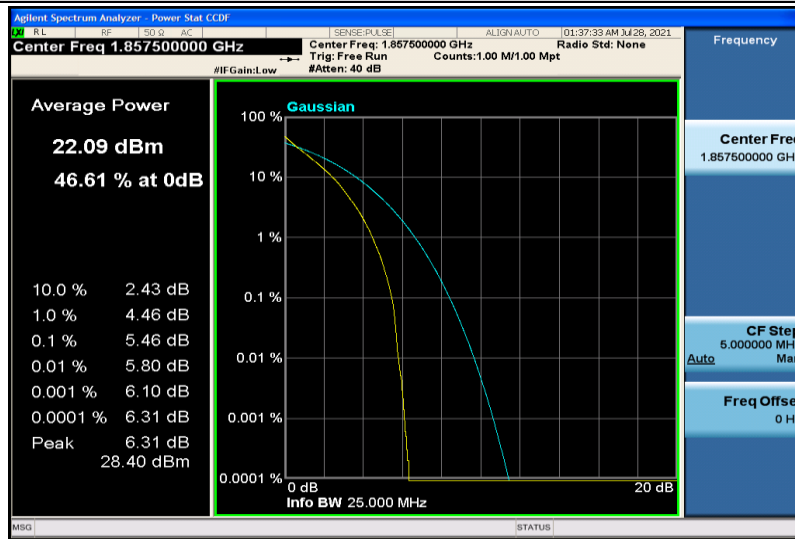

Band2-10MHz-16QAM-18900-1RB#0

Band2-10MHz-16QAM-18900-50RB#0

Band2-10MHz-16QAM-19150-1RB#0

Band2-10MHz-16QAM-19150-50RB#0

Band2-15MHz-QPSK-18675-1RB#0

Band2-15MHz-QPSK-18675-75RB#0

Band2-15MHz-QPSK-18900-1RB#0