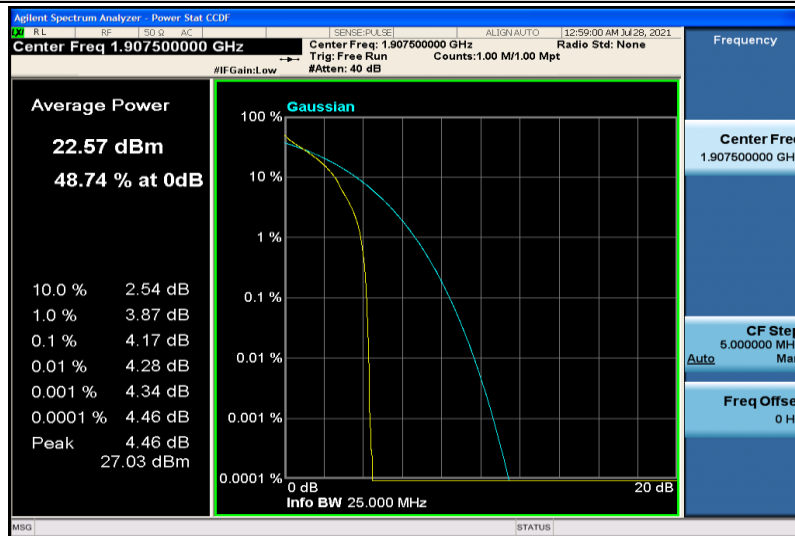

Band2-3MHz-16QAM-18900-15RB#0

Band2-3MHz-16QAM-19185-1RB#0

Band2-3MHz-16QAM-19185-15RB#0

Band2-5MHz-QPSK-18625-1RB#0

Band2-5MHz-QPSK-18625-25RB#0

Band2-5MHz-QPSK-18900-1RB#0

Band2-5MHz-QPSK-18900-25RB#0

Band2-5MHz-QPSK-19175-1RB#0