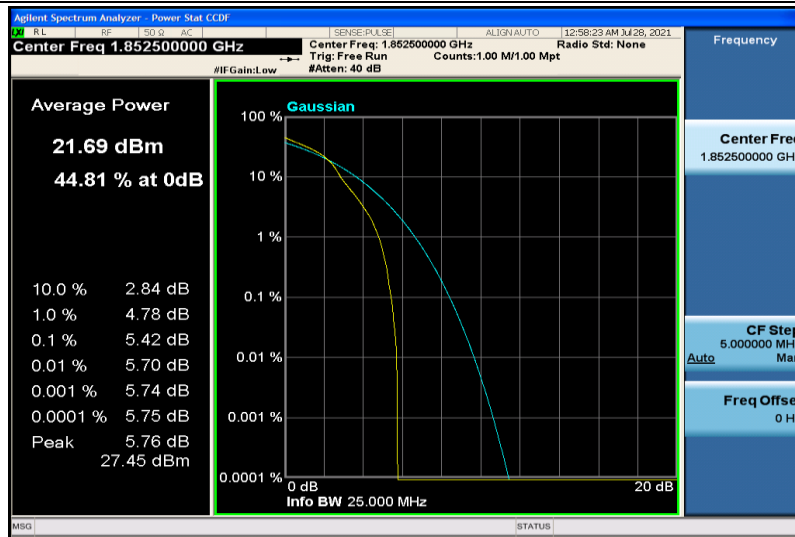

Band2-5MHz-QPSK-19175-25RB#0

Band2-5MHz-16QAM-18625-1RB#0