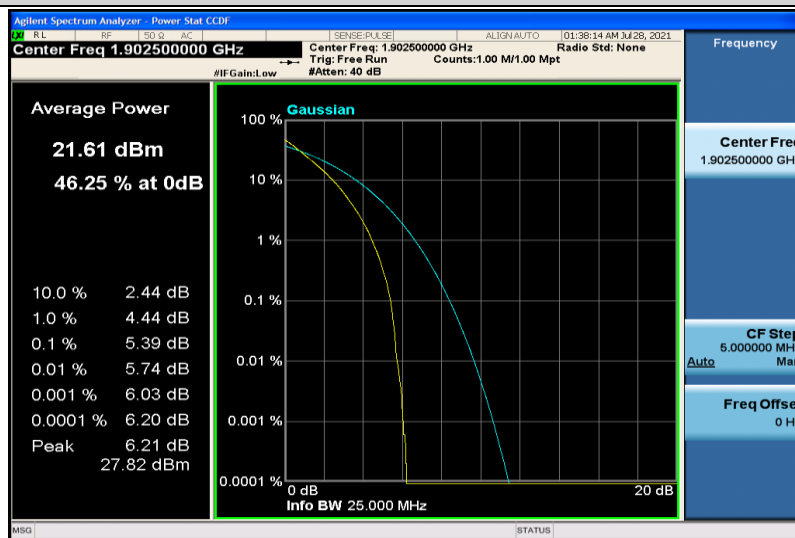

Band2-15MHz-QPSK-19125-1RB#0

Band2-15MHz-QPSK-19125-75RB#0