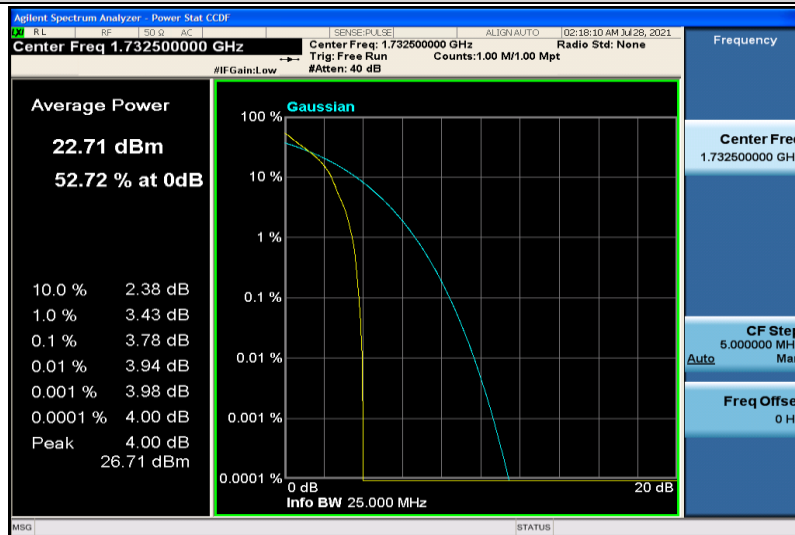

Band4-1.4MHz-QPSK-19957-6RB#0

Band4-1.4MHz-QPSK-20175-1RB#0