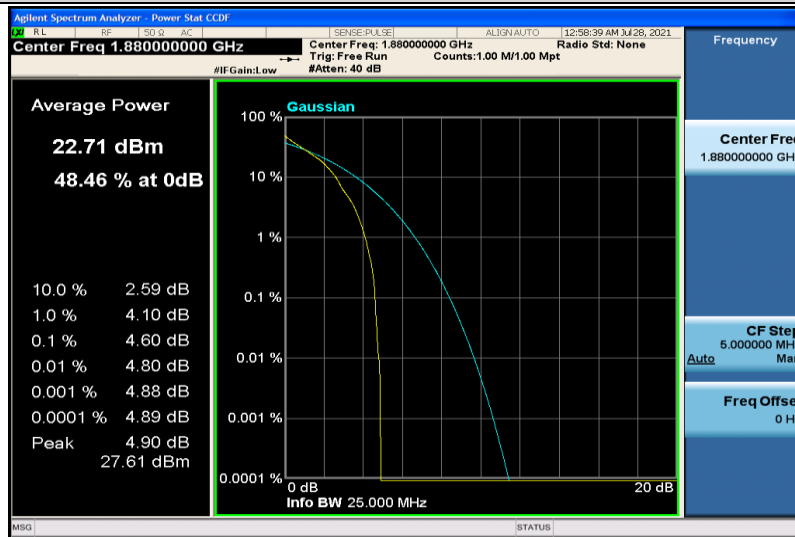

Band2-3MHz-16QAM-18900-15RB#0

Band2-3MHz-16QAM-19185-1RB#0

Band2-3MHz-16QAM-19185-15RB#0

Band2-5MHz-QPSK-18625-1RB#0

Band2-5MHz-QPSK-18625-25RB#0

Band2-5MHz-QPSK-18900-1RB#0

Band2-5MHz-QPSK-18900-25RB#0

Band2-5MHz-QPSK-19175-1RB#0