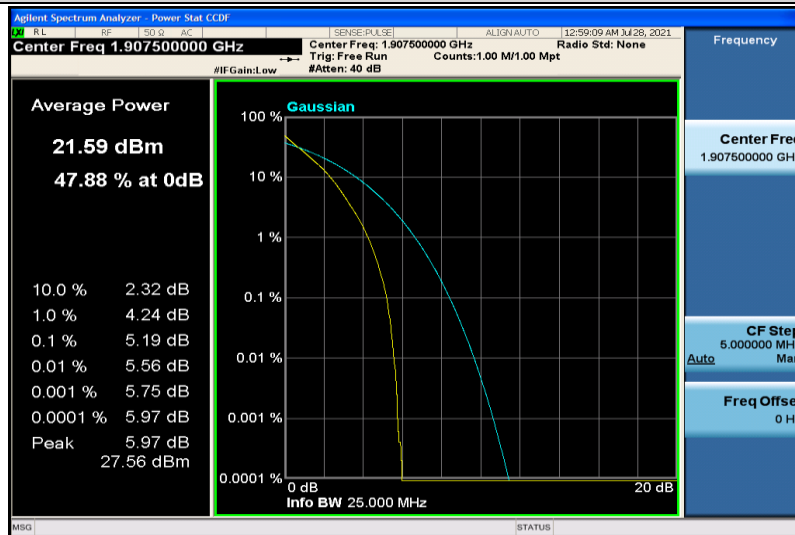

Band2-3MHz-16QAM-18900-15RB#0

Band2-3MHz-16QAM-19185-1RB#0

Band2-3MHz-16QAM-19185-15RB#0

Band2-5MHz-QPSK-18625-1RB#0

Band2-5MHz-QPSK-18625-25RB#0

Band2-5MHz-QPSK-18900-1RB#0

Band2-5MHz-QPSK-18900-25RB#0

Band2-5MHz-QPSK-19175-1RB#0