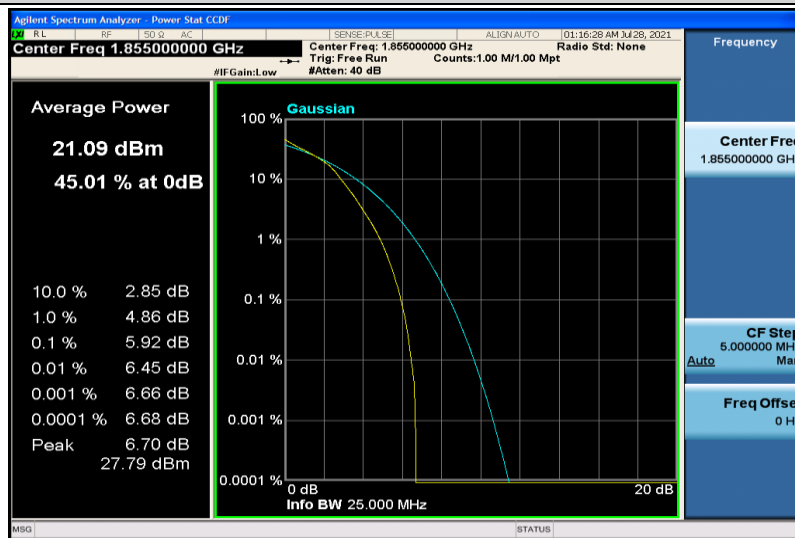

Band2-10MHz-QPSK-18650-50RB#0

Band2-10MHz-QPSK-18900-1RB#0

Band2-10MHz-QPSK-18900-50RB#0

Band2-10MHz-QPSK-19150-1RB#0

Band2-10MHz-QPSK-19150-50RB#0

Band2-10MHz-16QAM-18650-1RB#0

Band2-10MHz-16QAM-18650-50RB#0