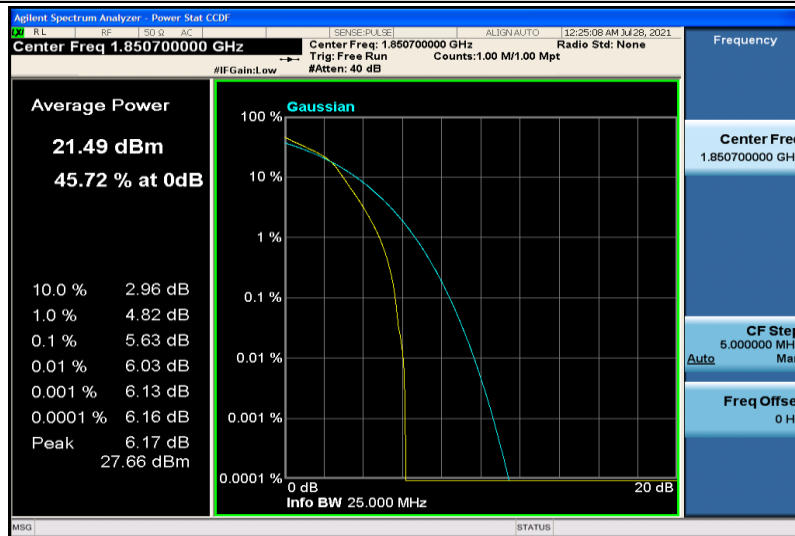

Band2-1.4MHz-16QAM-18607-1RB#0

Band2-1.4MHz-16QAM-18607-6RB#0

Band2-1.4MHz-16QAM-18900-1RB#0

Band2-1.4MHz-16QAM-18900-6RB#0

Band2-1.4MHz-16QAM-19193-1RB#0

Band2-1.4MHz-16QAM-19193-6RB#0

Band2-3MHz-QPSK-18615-1RB#0