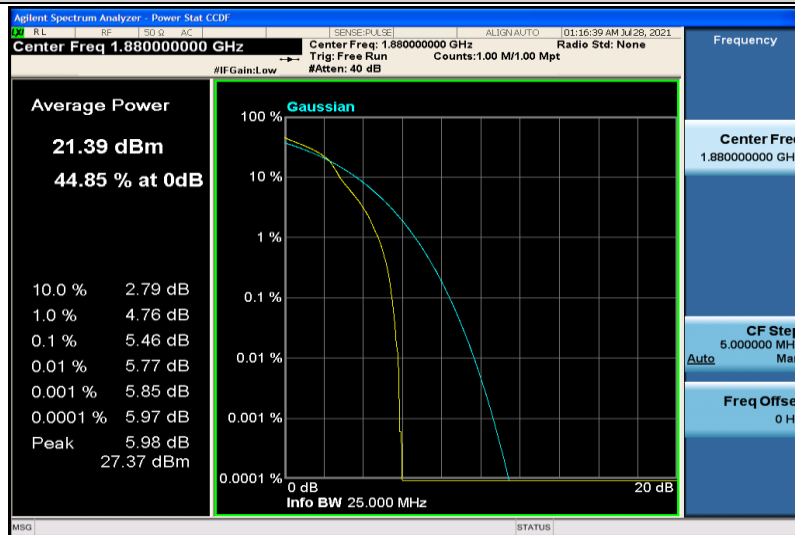

Band2-10MHz-QPSK-18650-50RB#0

Band2-10MHz-QPSK-18900-1RB#0

Band2-10MHz-QPSK-18900-50RB#0

Band2-10MHz-QPSK-19150-1RB#0

Band2-10MHz-QPSK-19150-50RB#0

Band2-10MHz-16QAM-18650-1RB#0

Band2-10MHz-16QAM-18650-50RB#0