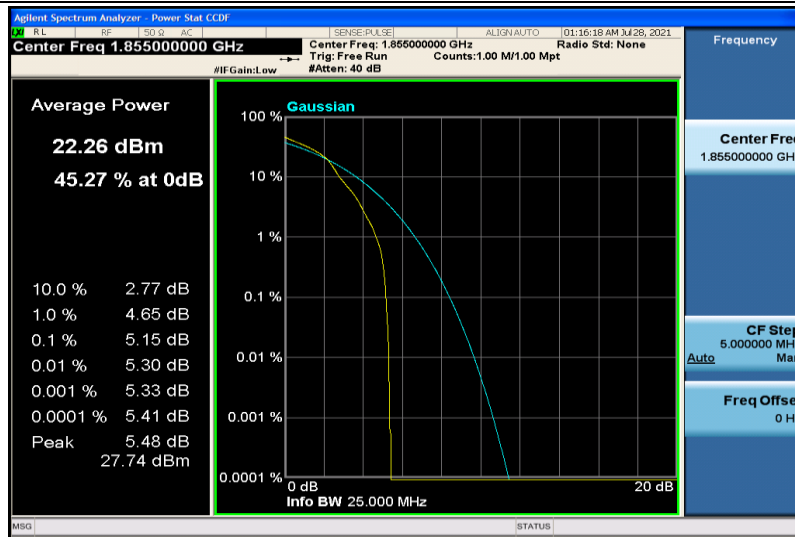

Band2-10MHz-QPSK-18650-50RB#0

Band2-10MHz-QPSK-18900-1RB#0

Band2-10MHz-QPSK-18900-50RB#0

Band2-10MHz-QPSK-19150-1RB#0

Band2-10MHz-QPSK-19150-50RB#0

Band2-10MHz-16QAM-18650-1RB#0

Band2-10MHz-16QAM-18650-50RB#0