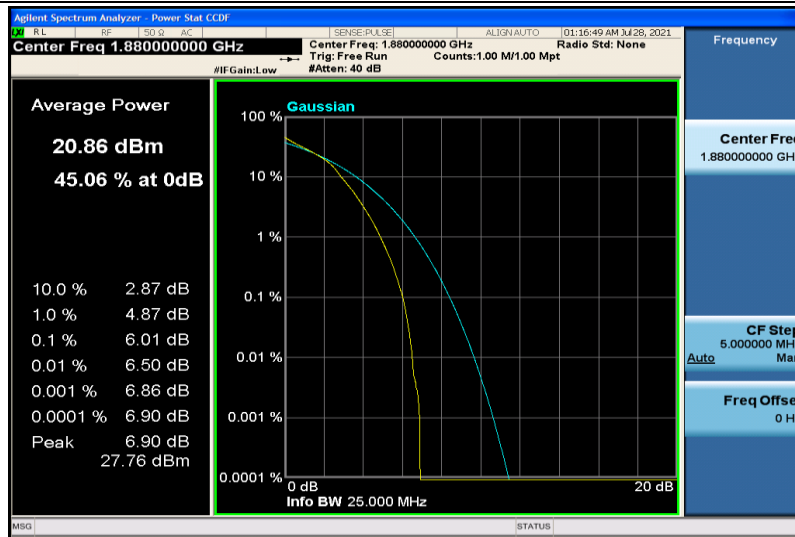

Band2-10MHz-16QAM-18900-1RB#0

Band2-10MHz-16QAM-18900-50RB#0