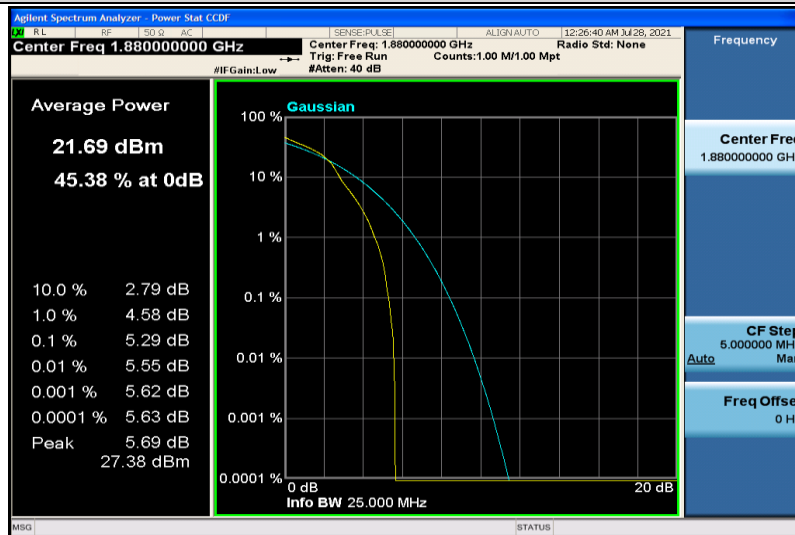

Band2-1.4MHz-16QAM-18607-1RB#0

Band2-1.4MHz-16QAM-18607-6RB#0

Band2-1.4MHz-16QAM-18900-1RB#0

Band2-1.4MHz-16QAM-18900-6RB#0

Band2-1.4MHz-16QAM-19193-1RB#0

Band2-1.4MHz-16QAM-19193-6RB#0

Band2-3MHz-QPSK-18615-1RB#0