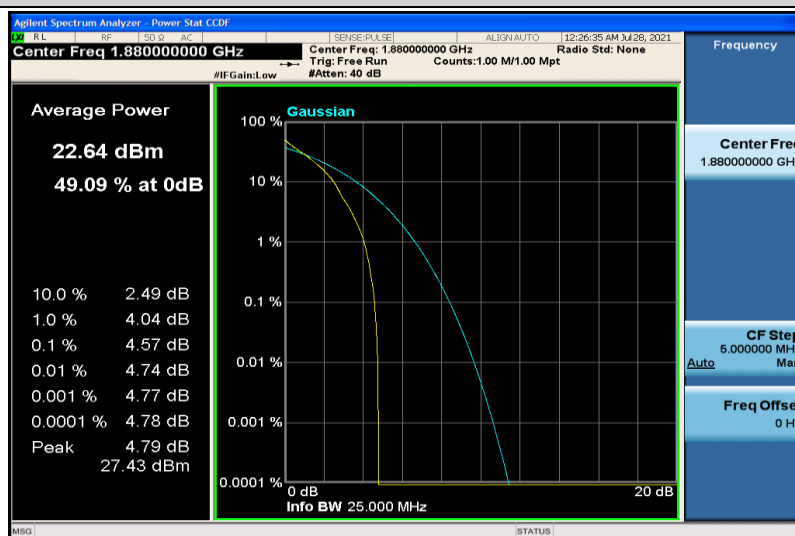

Band17	10MHz	16QAM	23800	50RB#0	5.59	13	PASS
--------	-------	-------	-------	--------	------	----	------

Test Graphs

Band2-1.4MHz-QPSK-18607-1RB#0

Band2-1.4MHz-QPSK-18607-6RB#0

Band2-1.4MHz-QPSK-18900-1RB#0