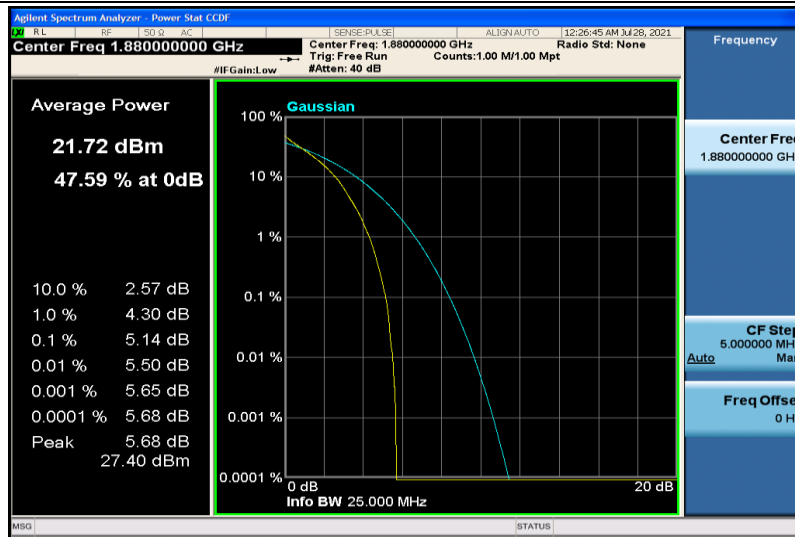

Band17	10MHz	16QAM	23800	50RB#0	5.59	13	PASS
--------	-------	-------	-------	--------	------	----	------

Test Graphs

Band2-1.4MHz-QPSK-18607-1RB#0

Band2-1.4MHz-QPSK-18607-6RB#0

Band2-1.4MHz-QPSK-18900-1RB#0