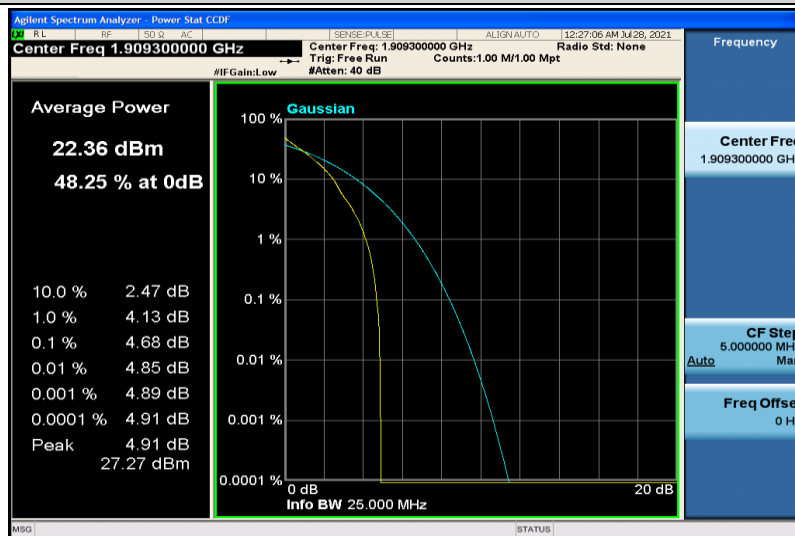

Band2-1.4MHz-QPSK-19193-1RB#0