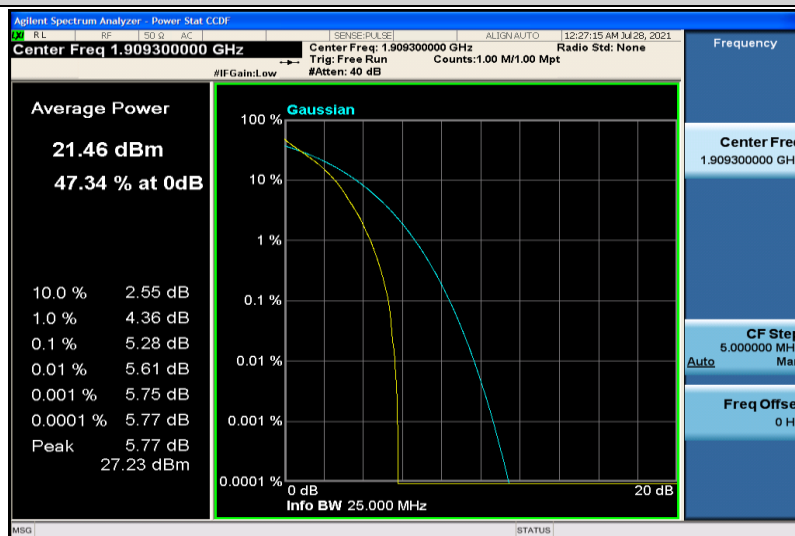

Band2-1.4MHz-QPSK-19193-6RB#0