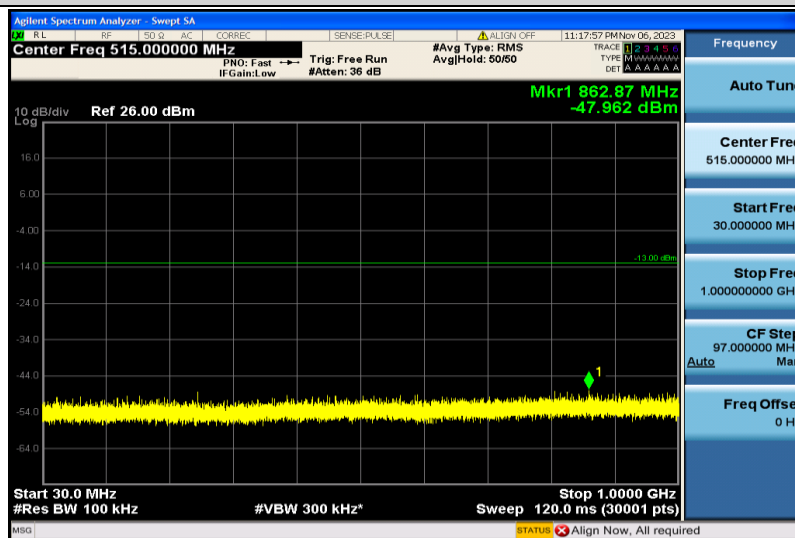

Band4-20MHz-16QAM-20050-1RB#0-1000~26000MHz

Band4-20MHz-16QAM-20175-1RB#0-30~1000MHz