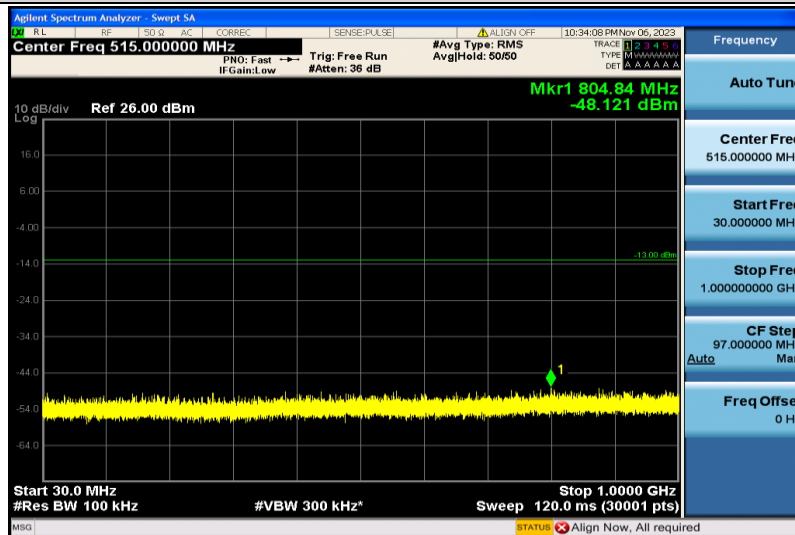

Band4-10MHz-16QAM-20175-1RB#0-1000~26000MHz

Band4-10MHz-16QAM-20350-1RB#0-30~1000MHz

Band4-10MHz-16QAM-20350-1RB#0-1000~26000MHz

Band4-15MHz-QPSK-20025-1RB#0-30~1000MHz

Band4-15MHz-QPSK-20025-1RB#0-1000~26000MHz