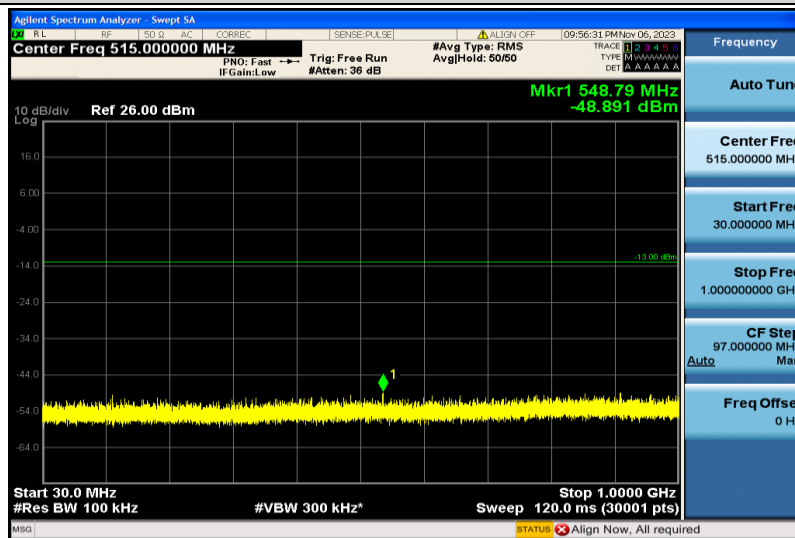

Band4-5MHz-QPSK-19975-1RB#0-30~1000MHz

Band4-5MHz-QPSK-19975-1RB#0-1000~26000MHz

Band4-5MHz-QPSK-20175-1RB#0-30~1000MHz

Band4-5MHz-QPSK-20175-1RB#0-1000~26000MHz

Band4-5MHz-QPSK-20375-1RB#0-30~1000MHz

Band4-5MHz-QPSK-20375-1RB#0-1000~26000MHz