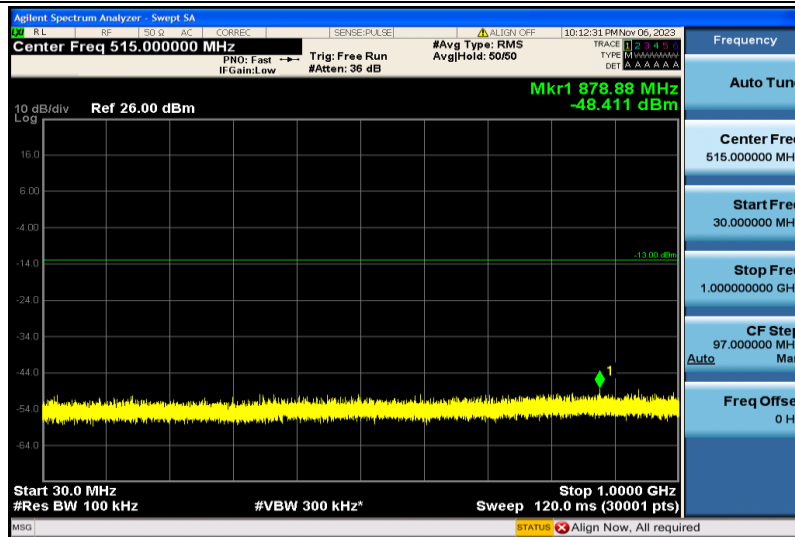

Band4-5MHz-16QAM-20375-1RB#0-1000~26000MHz

Band4-10MHz-QPSK-20000-1RB#0-30~1000MHz