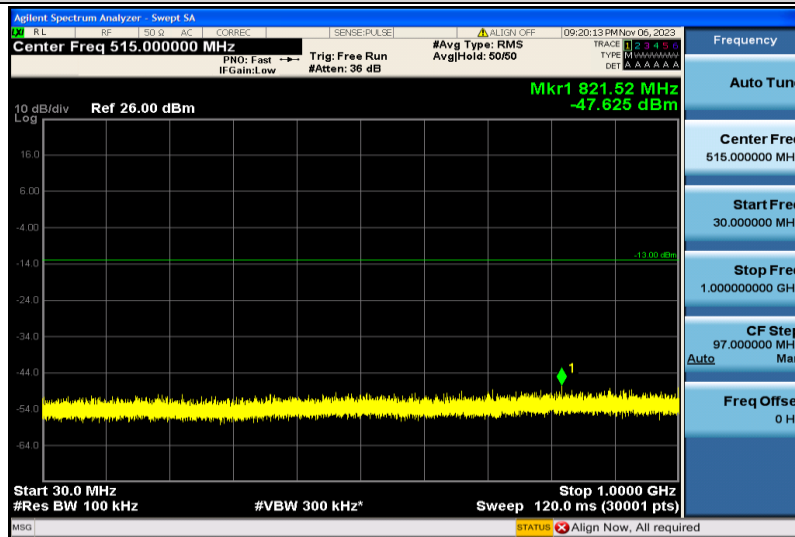

Band4-1.4MHz-QPSK-20175-1RB#0-1000~26000MHz

Band4-1.4MHz-QPSK-20393-1RB#0-30~1000MHz

Band4-1.4MHz-QPSK-20393-1RB#0-1000~26000MHz

Band4-1.4MHz-16QAM-19957-1RB#0-30~1000MHz

Band4-1.4MHz-16QAM-19957-1RB#0-1000~26000MHz