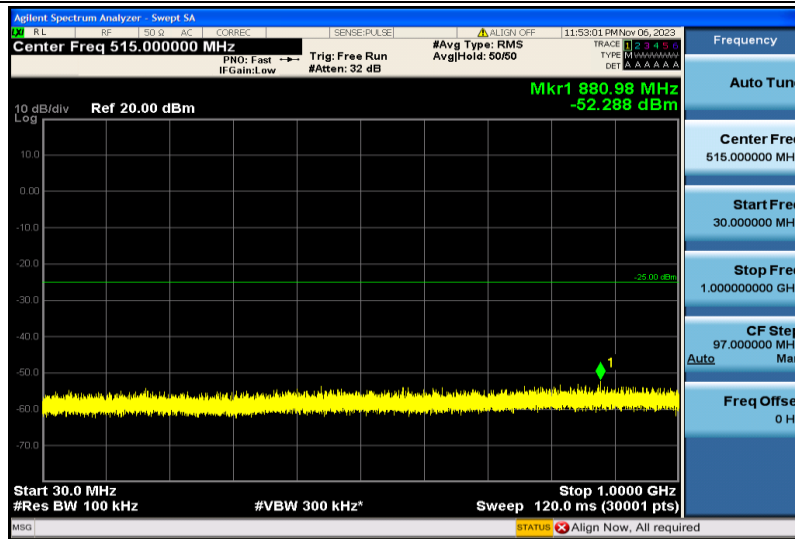

Band4-20MHz-16QAM-20300-1RB#0-1000~26000MHz

Band7-5MHz-QPSK-20775-1RB#0-30~1000MHz