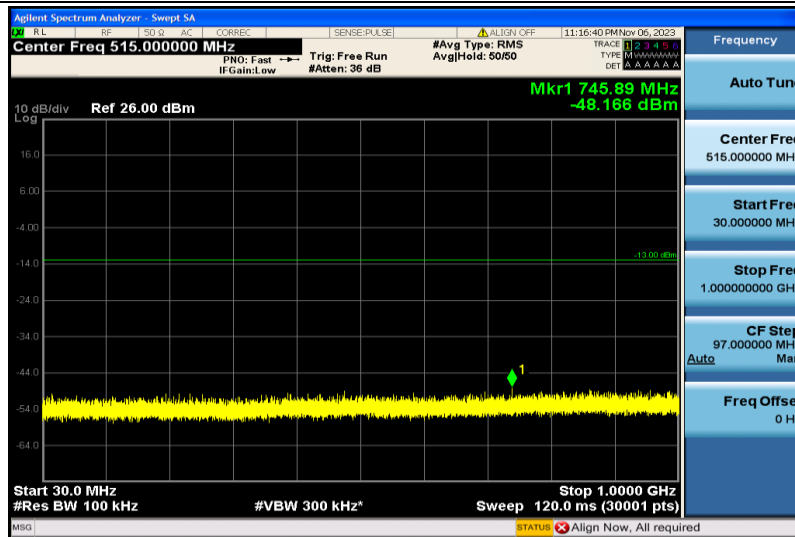

Band4-20MHz-QPSK-20300-1RB#0-1000~26000MHz

Band4-20MHz-16QAM-20050-1RB#0-30~1000MHz