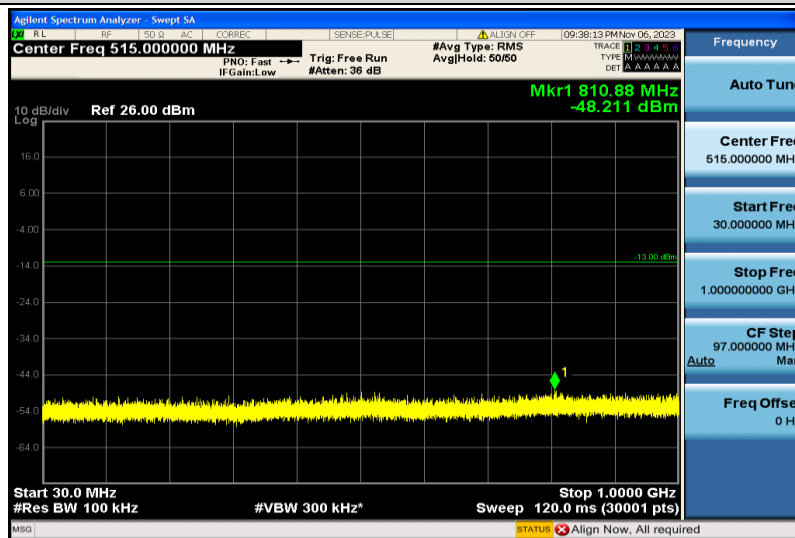

Band4-3MHz-QPSK-20175-1RB#0-1000~26000MHz

Band4-3MHz-QPSK-20385-1RB#0-30~1000MHz