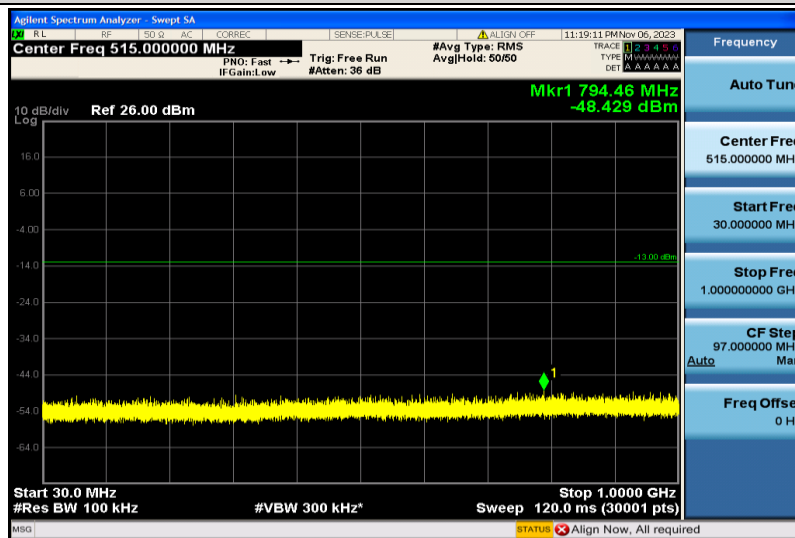

Band4-20MHz-QPSK-20300-1RB#0-1000~26000MHz

Band4-20MHz-16QAM-20050-1RB#0-30~1000MHz

Band4-20MHz-16QAM-20050-1RB#0-1000~26000MHz

Band4-20MHz-16QAM-20175-1RB#0-30~1000MHz

Band4-20MHz-16QAM-20175-1RB#0-1000~26000MHz