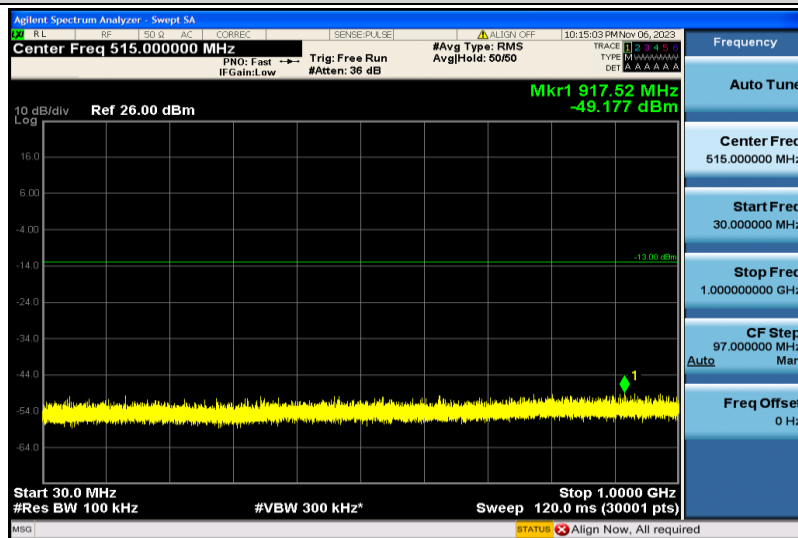

Band4-5MHz-16QAM-20375-1RB#0-1000~26000MHz

Band4-10MHz-QPSK-20000-1RB#0-30~1000MHz

Band4-10MHz-QPSK-20000-1RB#0-1000~26000MHz

Band4-10MHz-QPSK-20175-1RB#0-30~1000MHz

Band4-10MHz-QPSK-20175-1RB#0-1000~26000MHz