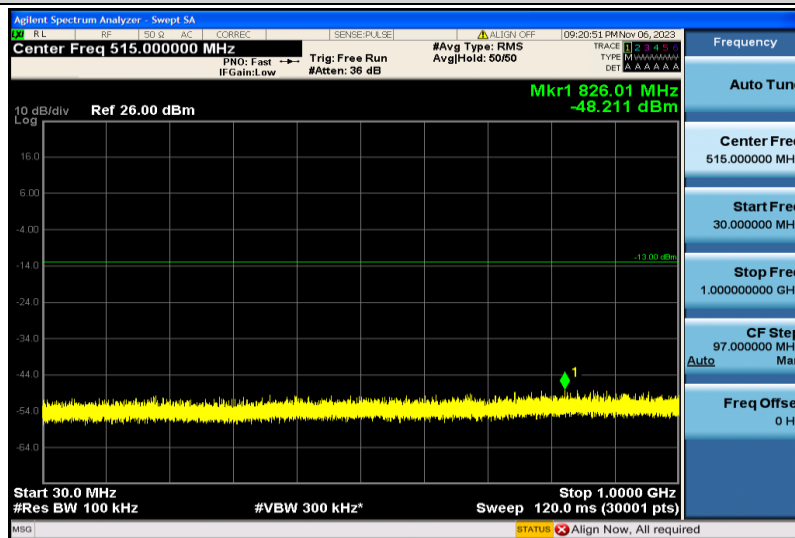

Band4-1.4MHz-QPSK-20175-1RB#0-1000~26000MHz

Band4-1.4MHz-QPSK-20393-1RB#0-30~1000MHz