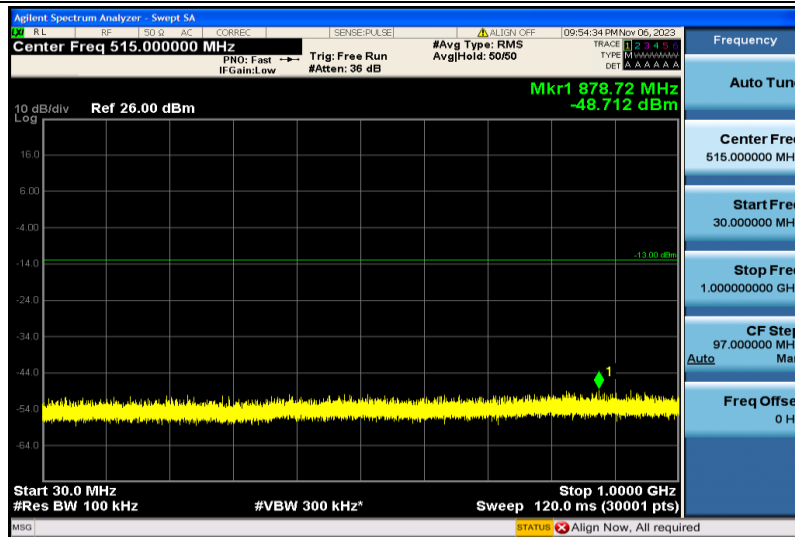

Band4-5MHz-QPSK-19975-1RB#0-30~1000MHz

Band4-5MHz-QPSK-19975-1RB#0-1000~26000MHz

Band4-5MHz-QPSK-20175-1RB#0-30~1000MHz

Band4-5MHz-QPSK-20175-1RB#0-1000~26000MHz

Band4-5MHz-QPSK-20375-1RB#0-30~1000MHz

Band4-5MHz-QPSK-20375-1RB#0-1000~26000MHz