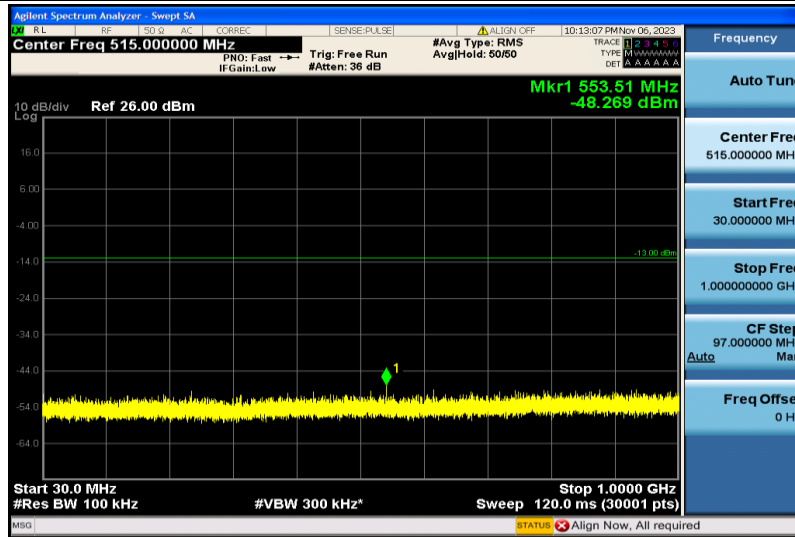

Band4-10MHz-QPSK-20350-1RB#0-1000~26000MHz

Band4-10MHz-16QAM-20000-1RB#0-30~1000MHz