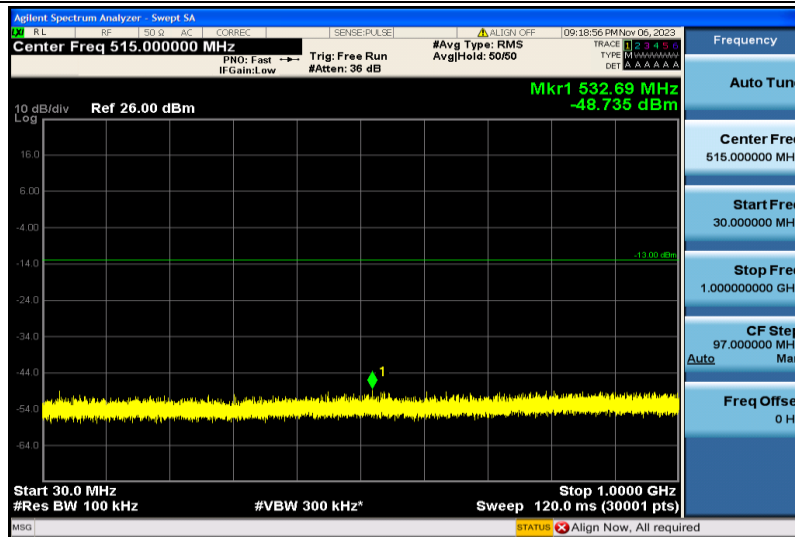

Band4-1.4MHz-QPSK-20393-1RB#0-1000~26000MHz

Band4-1.4MHz-16QAM-19957-1RB#0-30~1000MHz