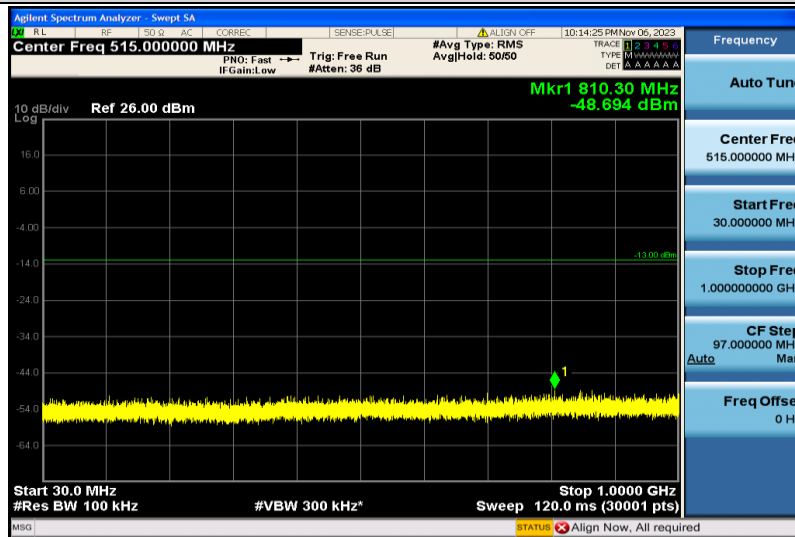

Band4-10MHz-QPSK-20350-1RB#0-30~1000MHz

Band4-10MHz-QPSK-20350-1RB#0-1000~26000MHz

Band4-10MHz-16QAM-20000-1RB#0-30~1000MHz

Band4-10MHz-16QAM-20000-1RB#0-1000~26000MHz

Band4-10MHz-16QAM-20175-1RB#0-30~1000MHz