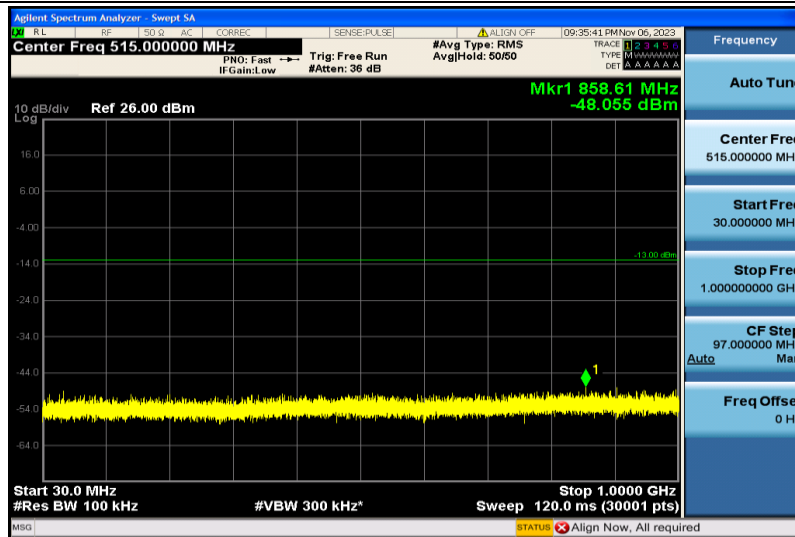

Band4-1.4MHz-16QAM-20175-1RB#0-30~1000MHz

Band4-1.4MHz-16QAM-20175-1RB#0-1000~26000MHz

Band4-1.4MHz-16QAM-20393-1RB#0-30~1000MHz

Band4-1.4MHz-16QAM-20393-1RB#0-1000~26000MHz

Band4-3MHz-QPSK-19965-1RB#0-30~1000MHz