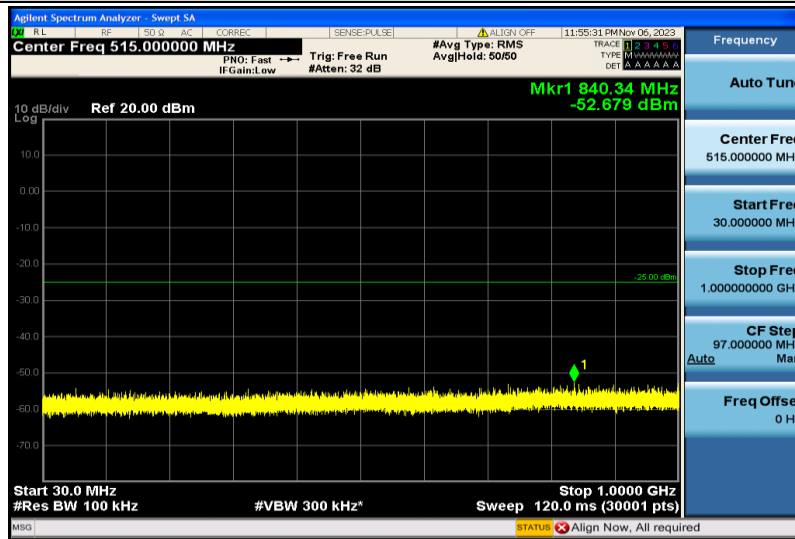

Band7-5MHz-QPSK-21100-1RB#0-1000~26000MHz

Band7-5MHz-QPSK-21425-1RB#0-30~100MHz