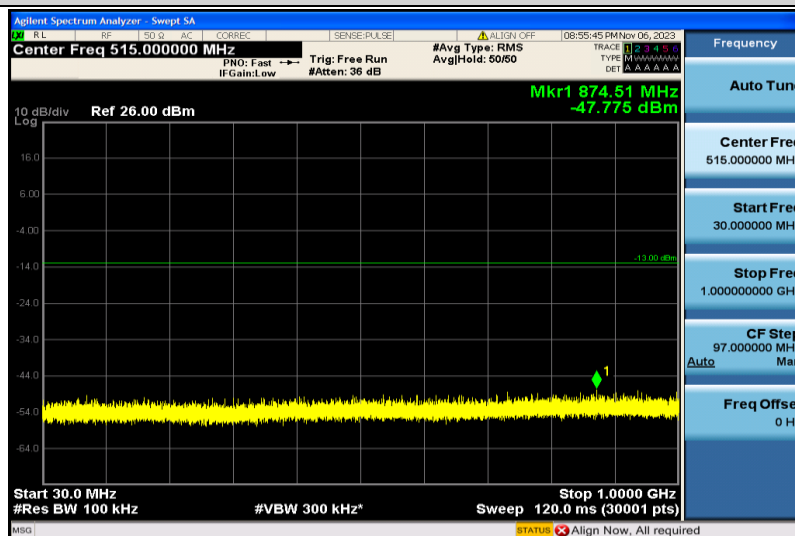

Band2-20MHz-QPSK-18700-1RB#0-30~1000MHz

Band2-20MHz-QPSK-18700-1RB#0-1000~26000MHz

Band2-20MHz-QPSK-18900-1RB#0-30~1000MHz

Band2-20MHz-QPSK-18900-1RB#0-1000~26000MHz

Band2-20MHz-QPSK-19100-1RB#0-30~1000MHz