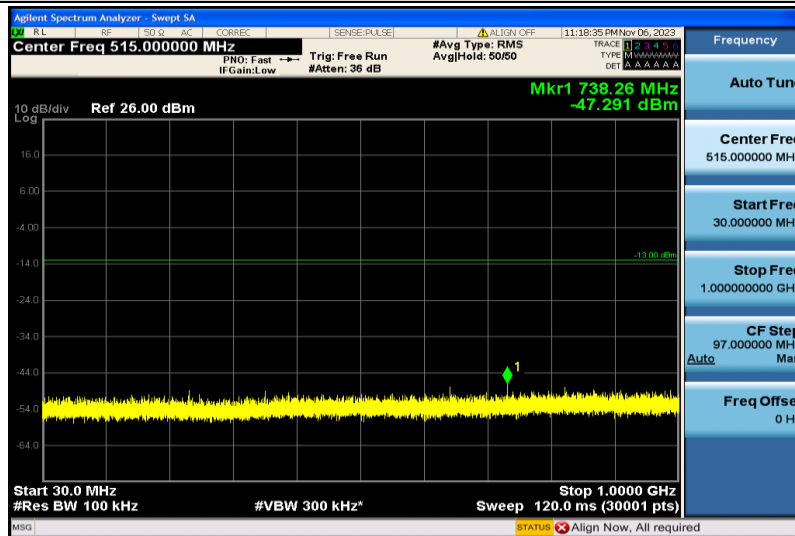

Band4-20MHz-QPSK-20050-1RB#0-30~1000MHz

Band4-20MHz-QPSK-20050-1RB#0-1000~26000MHz

Band4-20MHz-QPSK-20175-1RB#0-30~1000MHz

Band4-20MHz-QPSK-20175-1RB#0-1000~26000MHz

Band4-20MHz-QPSK-20300-1RB#0-30~1000MHz