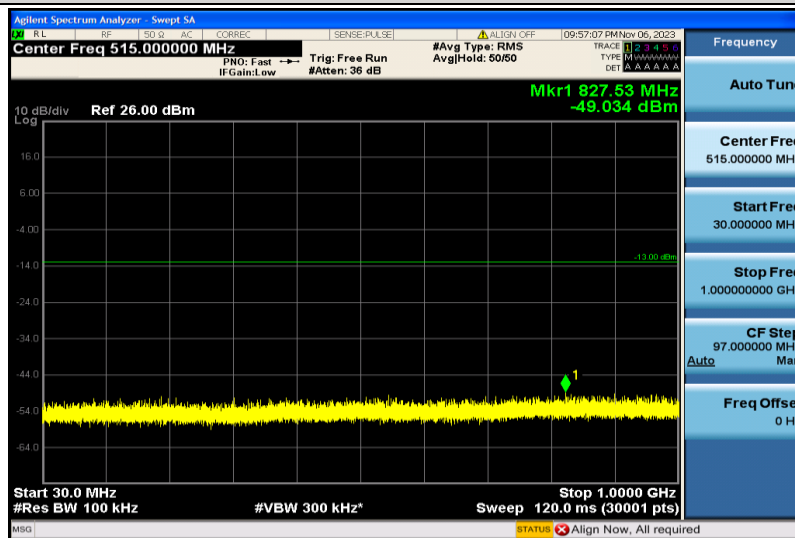

Band4-5MHz-16QAM-19975-1RB#0-30~1000MHz

Band4-5MHz-16QAM-19975-1RB#0-1000~26000MHz

Band4-5MHz-16QAM-20175-1RB#0-30~1000MHz

Band4-5MHz-16QAM-20175-1RB#0-1000~26000MHz

Band4-5MHz-16QAM-20375-1RB#0-30~1000MHz