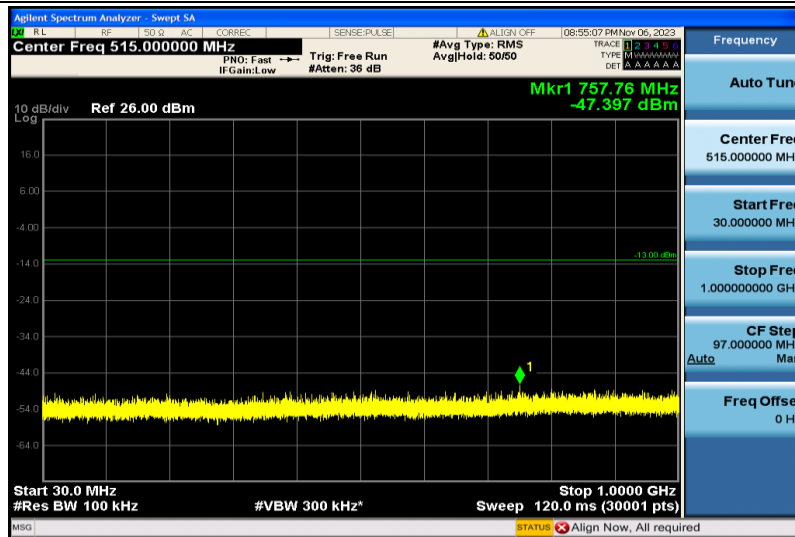

Band2-20MHz-QPSK-19100-1RB#0-1000~26000MHz

Band2-20MHz-16QAM-18700-1RB#0-30~1000MHz