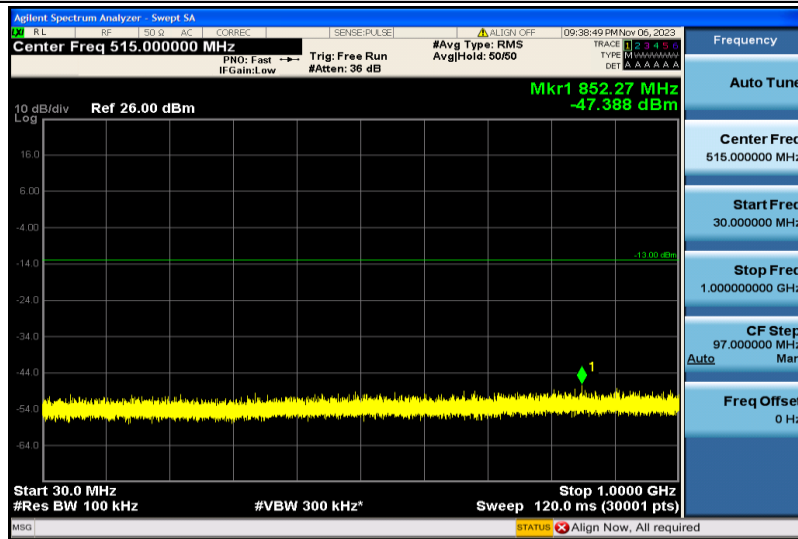

Band4-3MHz-16QAM-20175-1RB#0-1000~26000MHz

Band4-3MHz-16QAM-20385-1RB#0-30~1000MHz