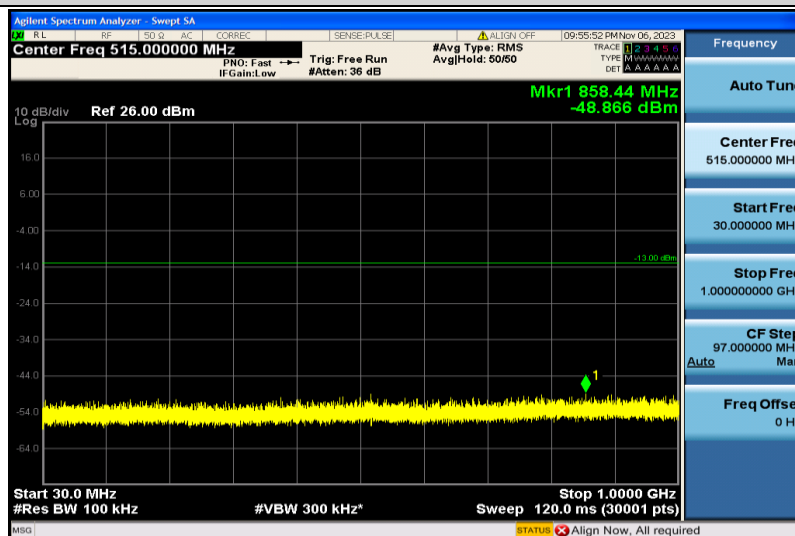

Band4-5MHz-16QAM-19975-1RB#0-1000~26000MHz

Band4-5MHz-16QAM-20175-1RB#0-30~1000MHz