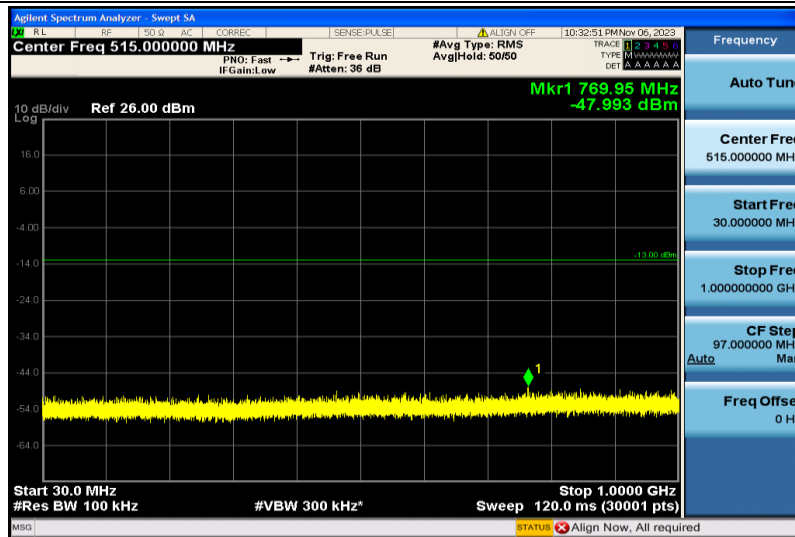

Band4-10MHz-16QAM-20350-1RB#0-1000~26000MHz

Band4-15MHz-QPSK-20025-1RB#0-30~1000MHz