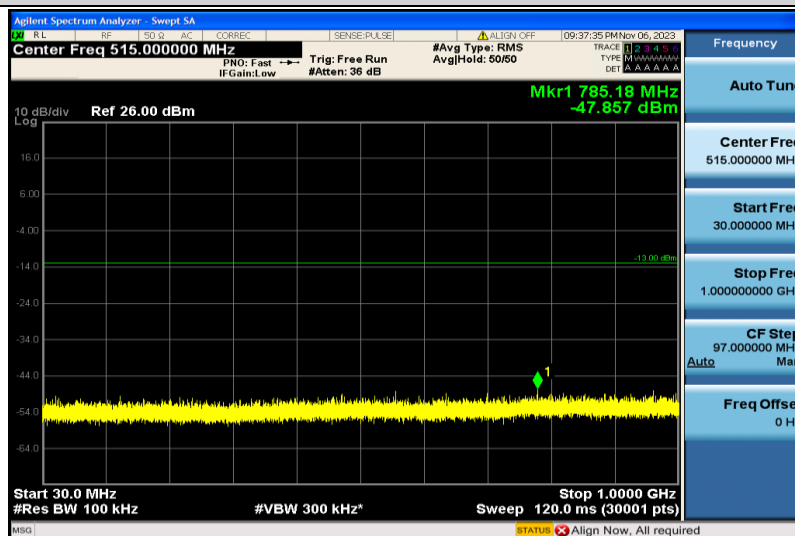

Band4-3MHz-16QAM-19965-1RB#0-1000~26000MHz

Band4-3MHz-16QAM-20175-1RB#0-30~1000MHz