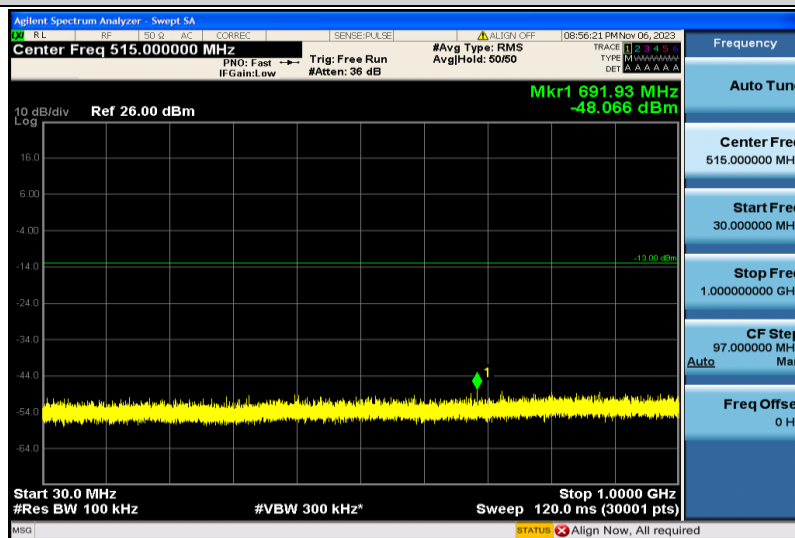

Band2-20MHz-16QAM-18700-1RB#0-1000~26000MHz

Band2-20MHz-16QAM-18900-1RB#0-30~1000MHz