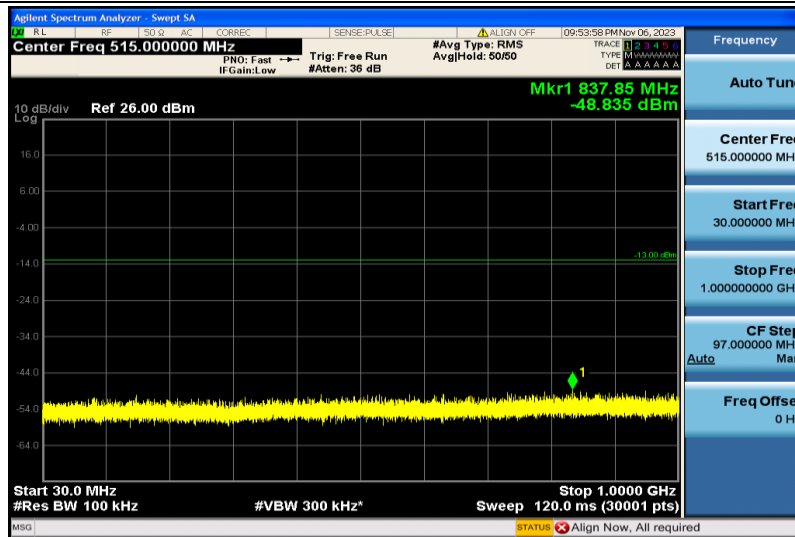

Band4-3MHz-16QAM-19965-1RB#0-1000~26000MHz

Band4-3MHz-16QAM-20175-1RB#0-30~1000MHz

Band4-3MHz-16QAM-20175-1RB#0-1000~26000MHz

Band4-3MHz-16QAM-20385-1RB#0-30~1000MHz

Band4-3MHz-16QAM-20385-1RB#0-1000~26000MHz