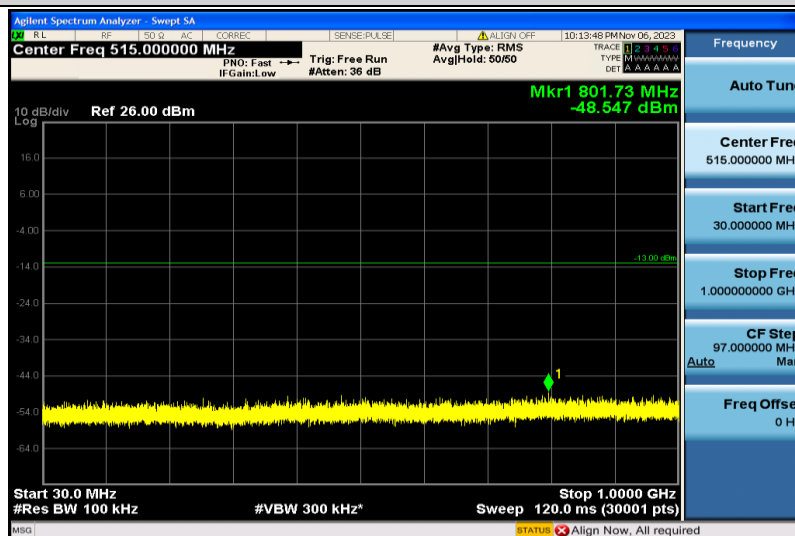

Band4-5MHz-16QAM-20375-1RB#0-1000~26000MHz

Band4-10MHz-QPSK-20000-1RB#0-30~1000MHz

Band4-10MHz-QPSK-20000-1RB#0-1000~26000MHz

Band4-10MHz-QPSK-20175-1RB#0-30~1000MHz

Band4-10MHz-QPSK-20175-1RB#0-1000~26000MHz