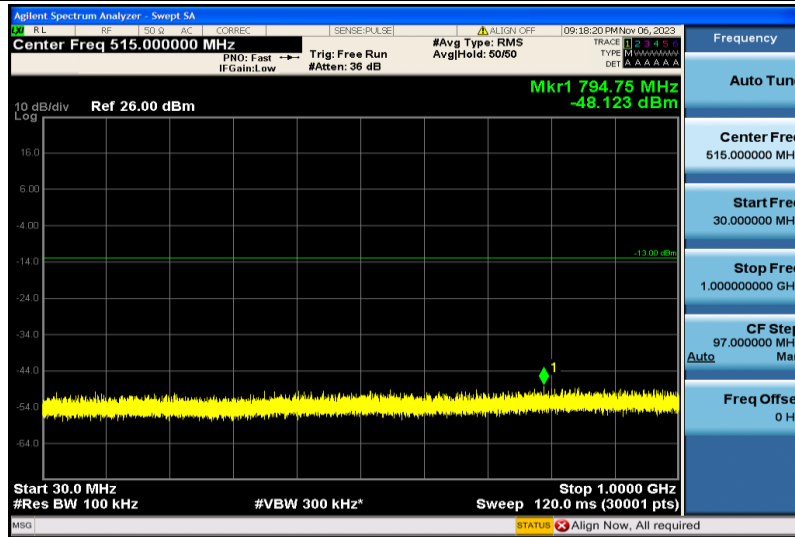

Band2-20MHz-16QAM-19100-1RB#0-1000~26000MHz

Band4-1.4MHz-QPSK-19957-1RB#0-30~1000MHz