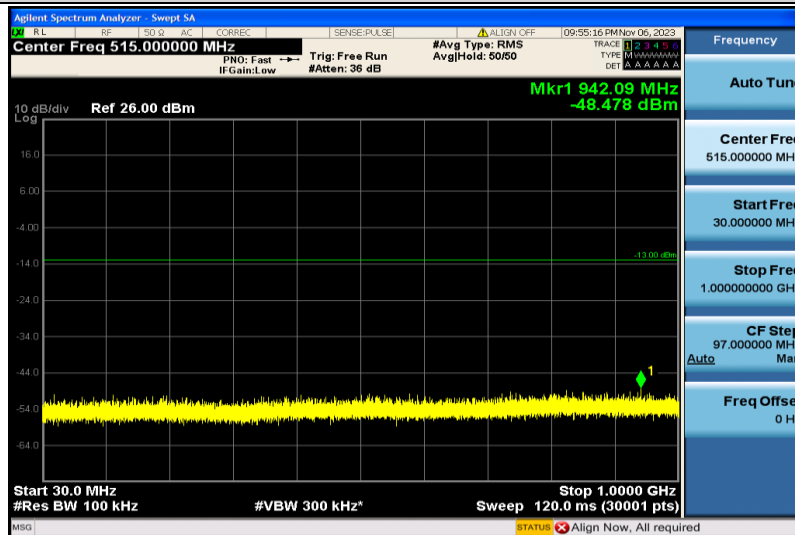

Band4-5MHz-QPSK-19975-1RB#0-1000~26000MHz

Band4-5MHz-QPSK-20175-1RB#0-30~1000MHz