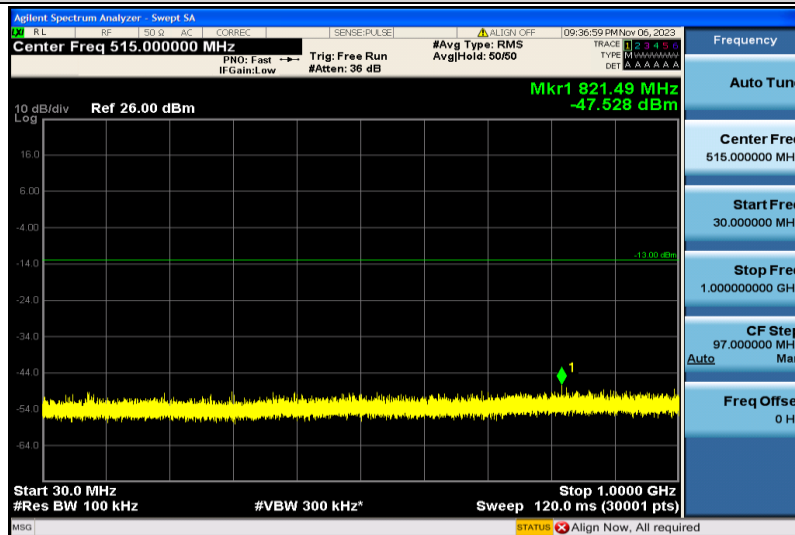

Band4-3MHz-QPSK-19965-1RB#0-1000~26000MHz

Band4-3MHz-QPSK-20175-1RB#0-30~1000MHz