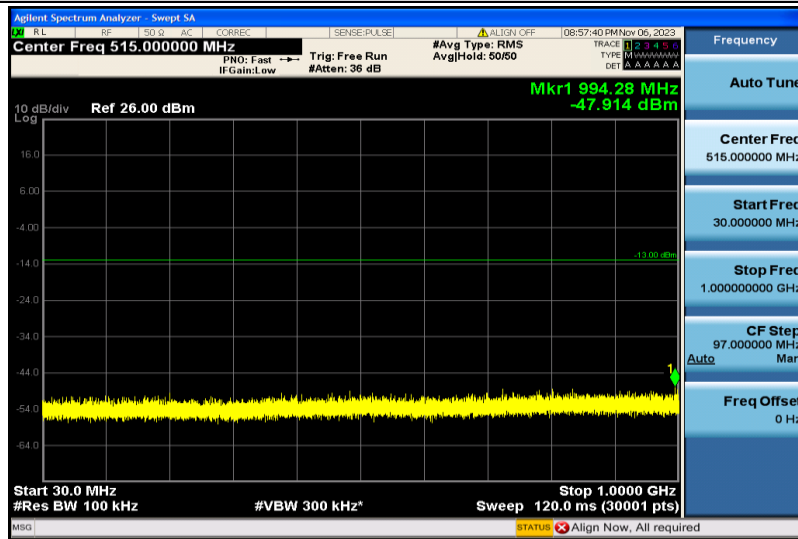

Band2-20MHz-QPSK-19100-1RB#0-1000~26000MHz

Band2-20MHz-16QAM-18700-1RB#0-30~1000MHz

Band2-20MHz-16QAM-18700-1RB#0-1000~26000MHz

Band2-20MHz-16QAM-18900-1RB#0-30~1000MHz

Band2-20MHz-16QAM-18900-1RB#0-1000~26000MHz