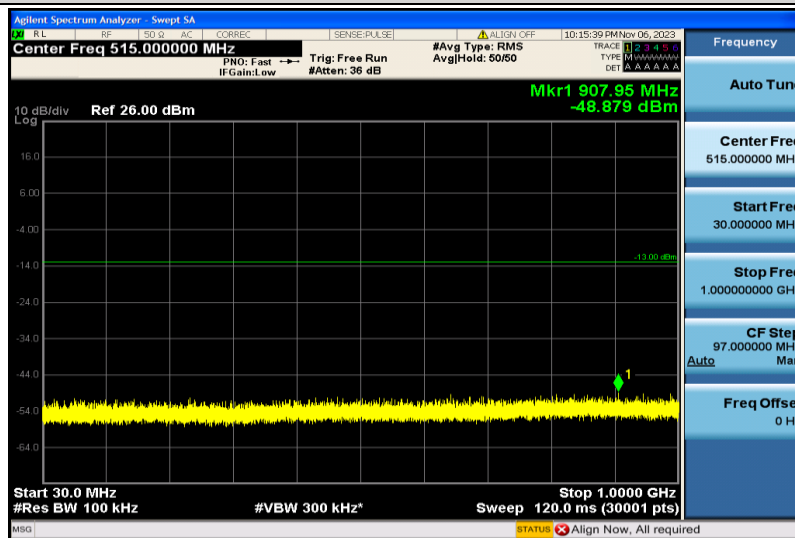

Band4-10MHz-16QAM-20175-1RB#0-1000~26000MHz

Band4-10MHz-16QAM-20350-1RB#0-30~1000MHz