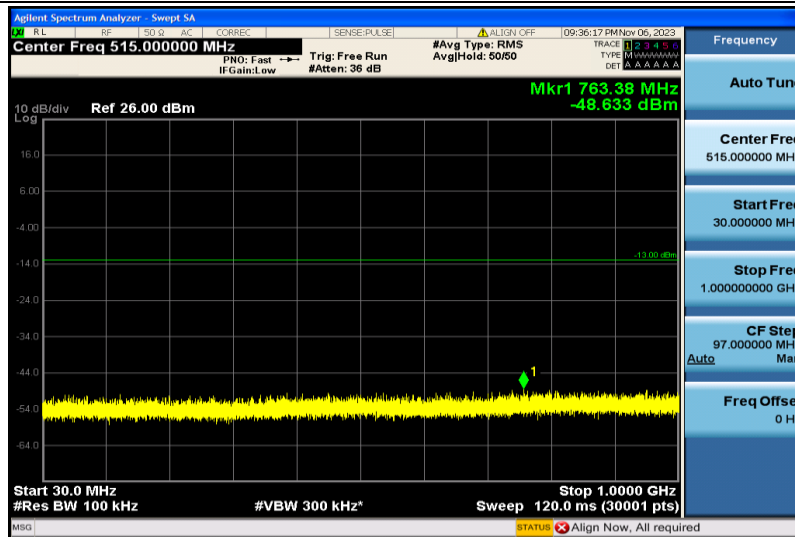

Band4-3MHz-QPSK-19965-1RB#0-1000~26000MHz

Band4-3MHz-QPSK-20175-1RB#0-30~1000MHz

Band4-3MHz-QPSK-20175-1RB#0-1000~26000MHz

Band4-3MHz-QPSK-20385-1RB#0-30~1000MHz

Band4-3MHz-QPSK-20385-1RB#0-1000~26000MHz

Band4-3MHz-16QAM-19965-1RB#0-30~1000MHz