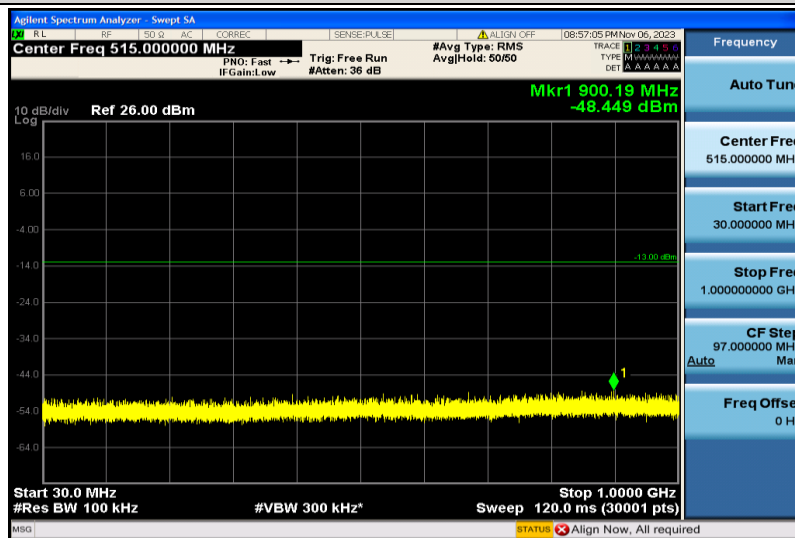

Band2-20MHz-QPSK-18700-1RB#0-30~1000MHz

Band2-20MHz-QPSK-18700-1RB#0-1000~26000MHz

Band2-20MHz-QPSK-18900-1RB#0-30~1000MHz

Band2-20MHz-QPSK-18900-1RB#0-1000~26000MHz

Band2-20MHz-QPSK-19100-1RB#0-30~1000MHz