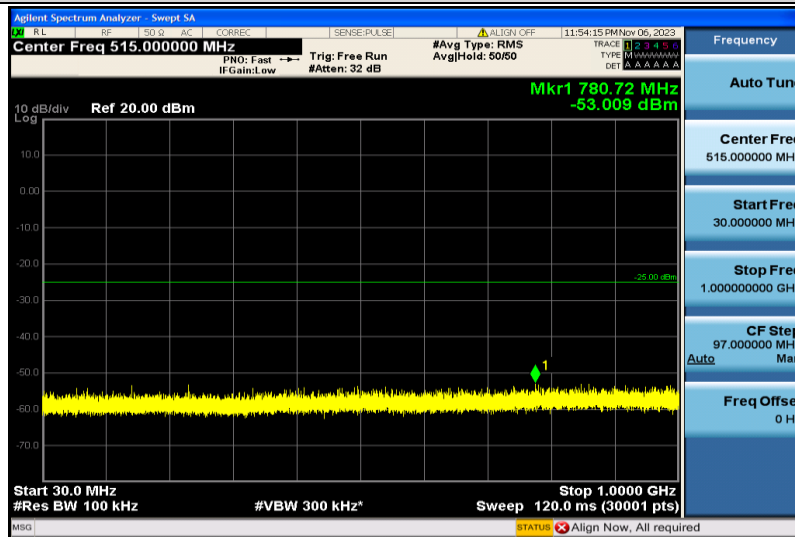

Band4-20MHz-16QAM-20300-1RB#0-30~1000MHz

Band4-20MHz-16QAM-20300-1RB#0-1000~26000MHz

Band7-5MHz-QPSK-20775-1RB#0-30~1000MHz

Band7-5MHz-QPSK-20775-1RB#0-1000~26000MHz

Band7-5MHz-QPSK-21100-1RB#0-30~1000MHz