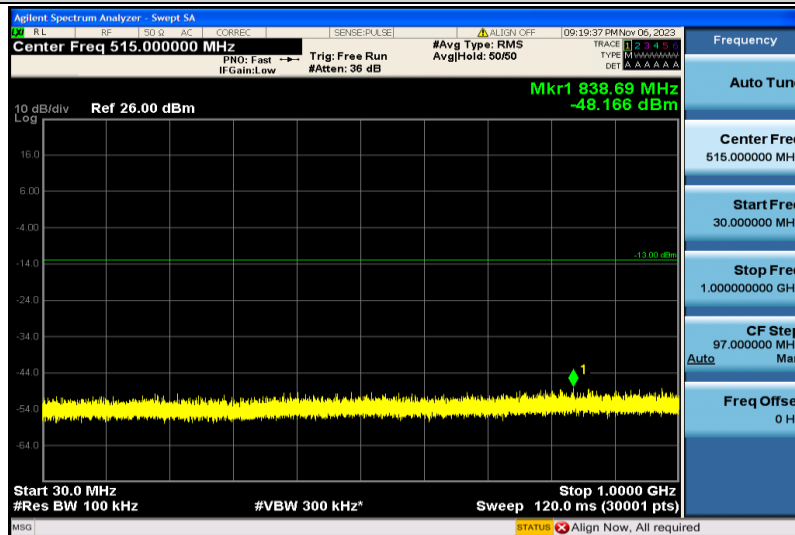

Band2-20MHz-16QAM-19100-1RB#0-30~1000MHz

Band2-20MHz-16QAM-19100-1RB#0-1000~26000MHz

Band4-1.4MHz-QPSK-19957-1RB#0-30~1000MHz

Band4-1.4MHz-QPSK-19957-1RB#0-1000~26000MHz

Band4-1.4MHz-QPSK-20175-1RB#0-30~1000MHz