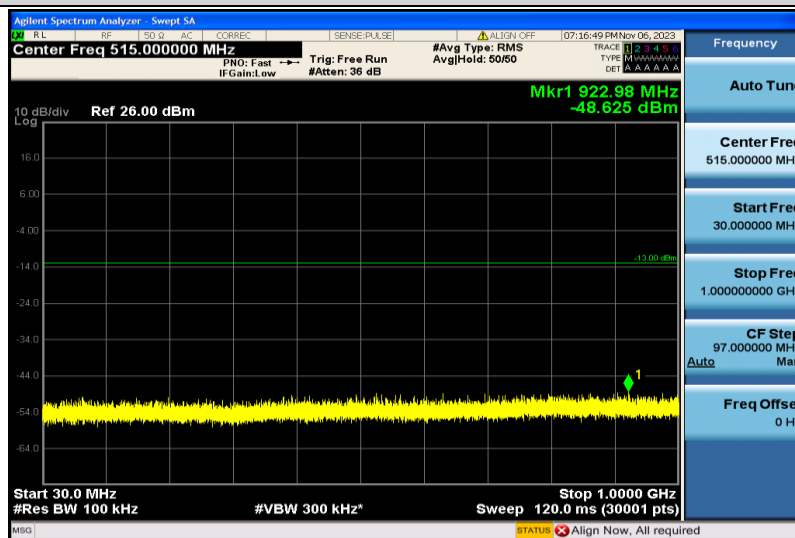

Band2-1.4MHz-16QAM-18900-1RB#0-30~1000MHz