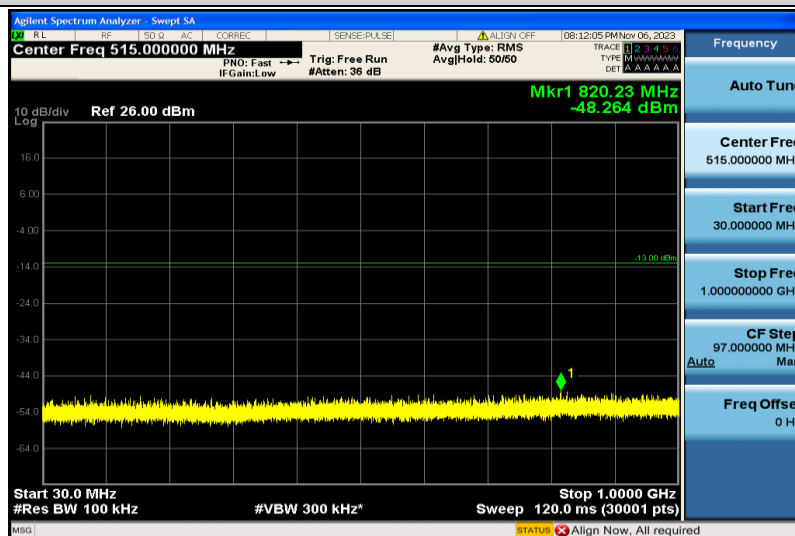

Band2-10MHz-16QAM-18900-1RB#0-30~1000MHz