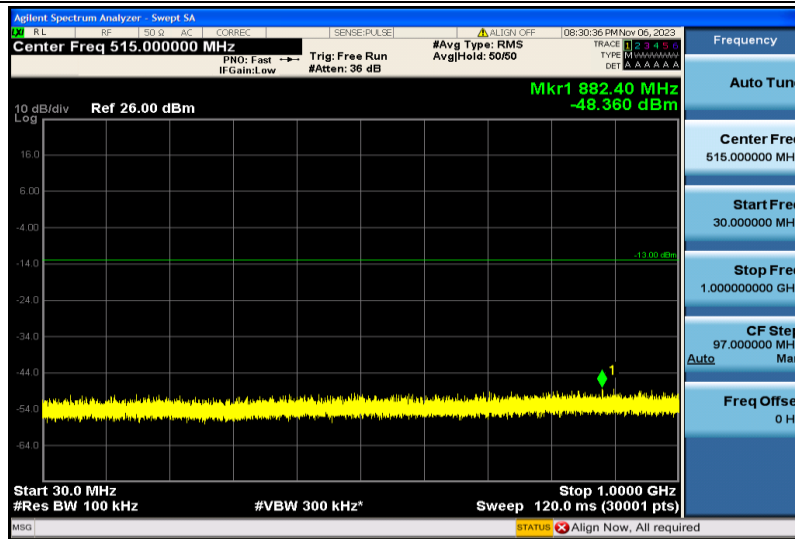

Band2-15MHz-QPSK-18675-1RB#0-30~1000MHz