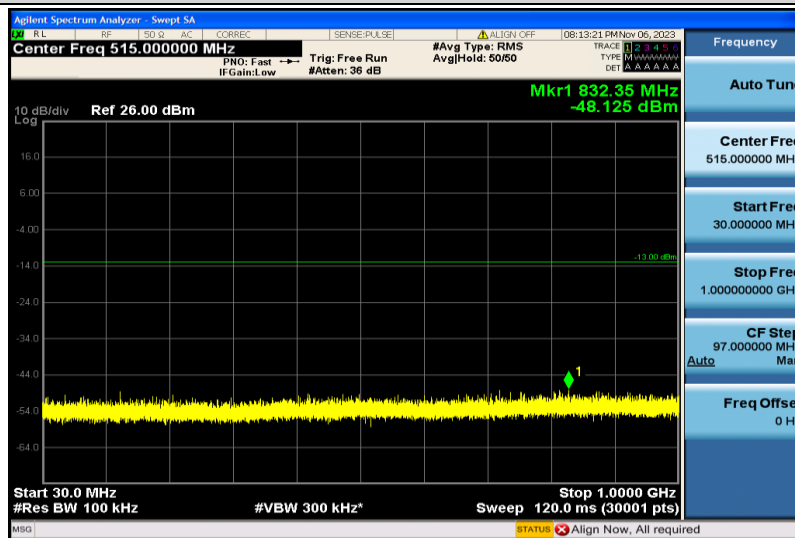

Band2-10MHz-QPSK-19150-1RB#0-1000~26000MHz

Band2-10MHz-16QAM-18650-1RB#0-30~1000MHz

Band2-10MHz-16QAM-18650-1RB#0-1000~26000MHz

Band2-10MHz-16QAM-18900-1RB#0-30~1000MHz

Band2-10MHz-16QAM-18900-1RB#0-1000~26000MHz