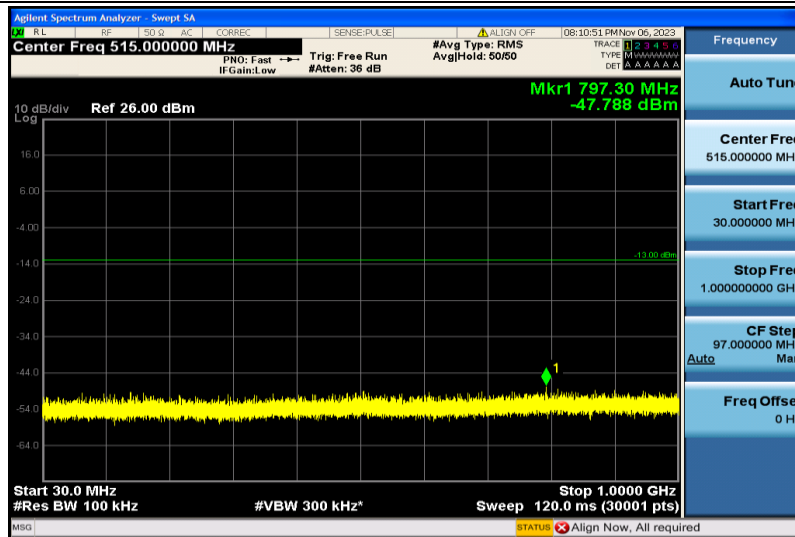

Band2-10MHz-16QAM-18650-1RB#0-30~1000MHz