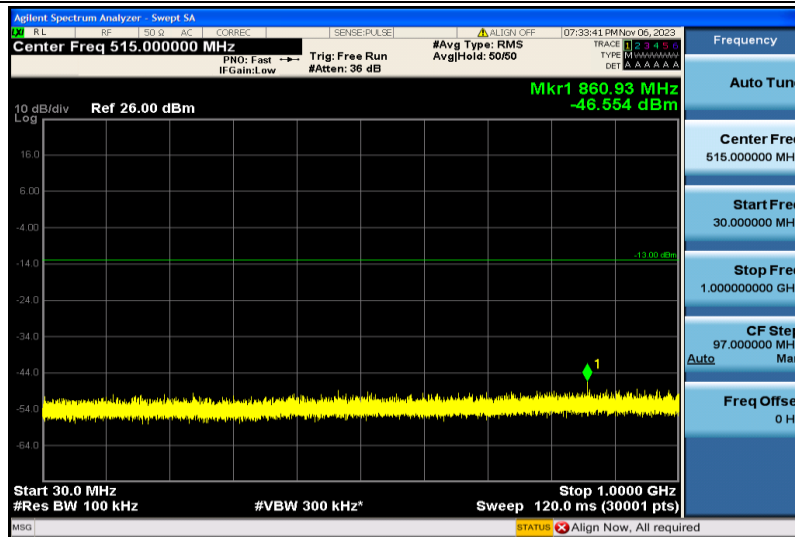

Band2-3MHz-16QAM-18615-1RB#0-30~1000MHz