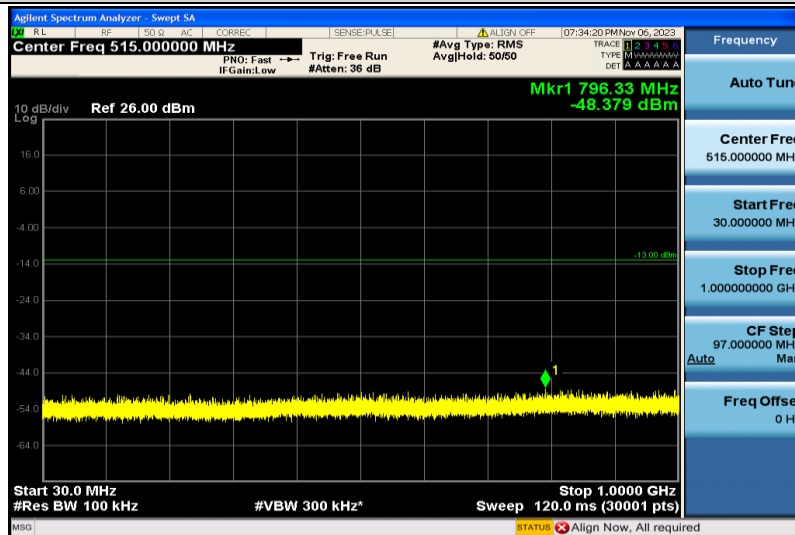

Band2-1.4MHz-16QAM-19193-1RB#0-30~1000MHz

Band2-1.4MHz-16QAM-19193-1RB#0-1000~26000MHz

Band2-3MHz-QPSK-18615-1RB#0-30~1000MHz

Band2-3MHz-QPSK-18615-1RB#0-1000~26000MHz

Band2-3MHz-QPSK-18900-1RB#0-30~1000MHz