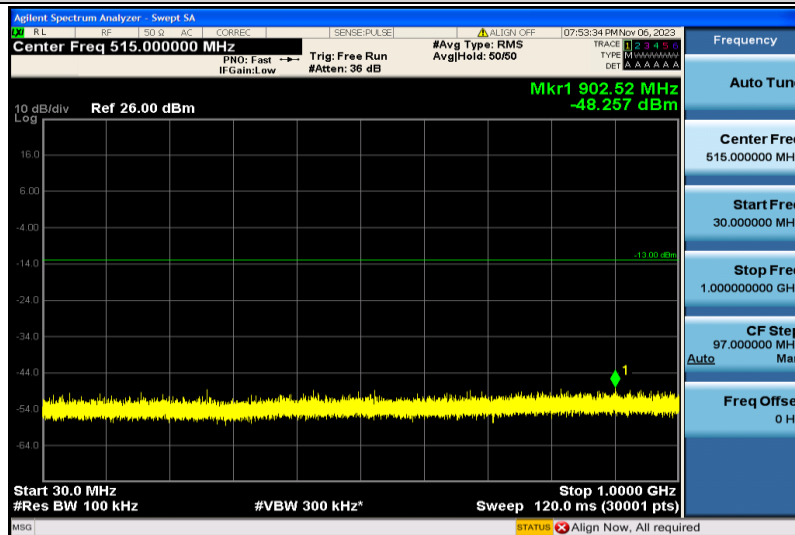

Band2-5MHz-16QAM-18900-1RB#0-30~1000MHz