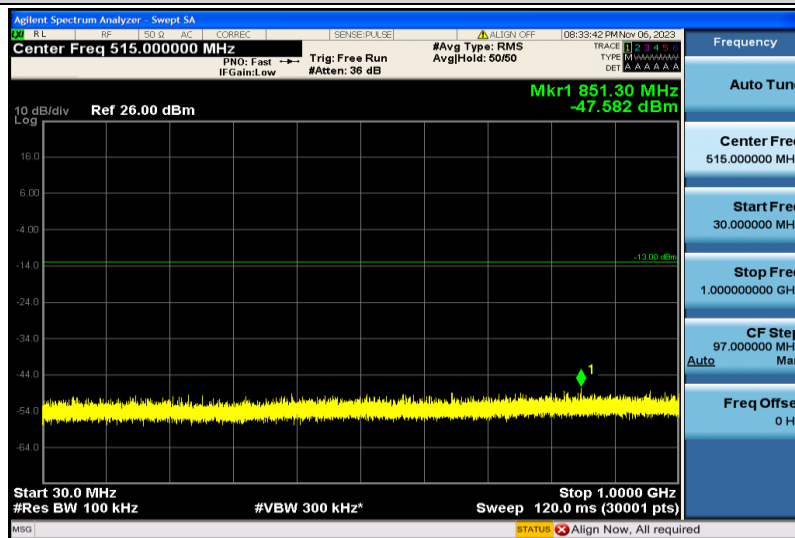

Band2-15MHz-16QAM-19125-1RB#0-30~1000MHz