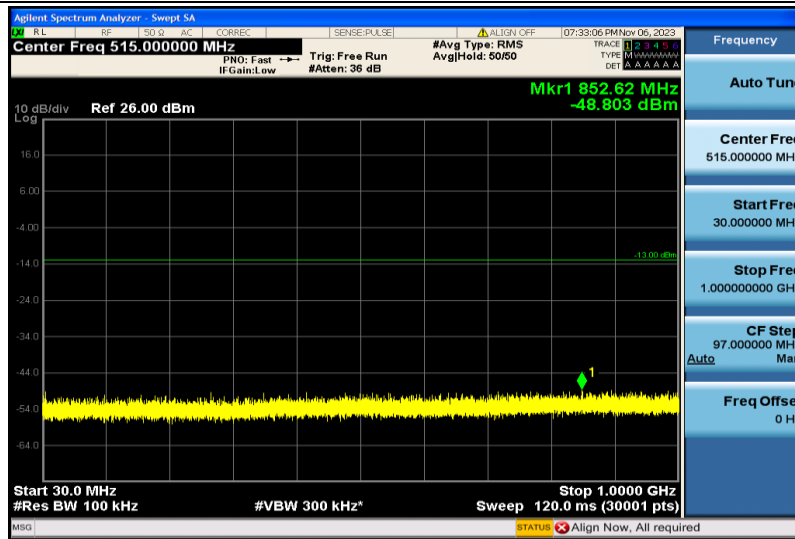

Band2-3MHz-QPSK-18615-1RB#0-30~1000MHz