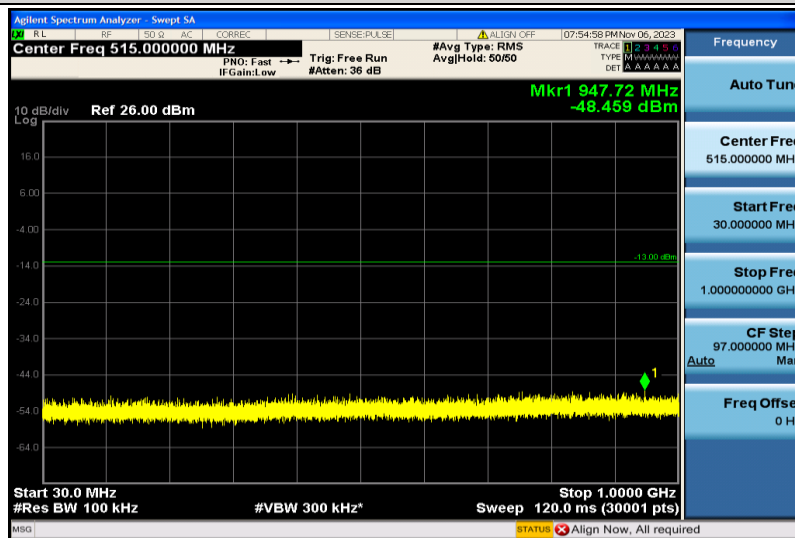

Band2-5MHz-16QAM-19175-1RB#0-30~1000MHz