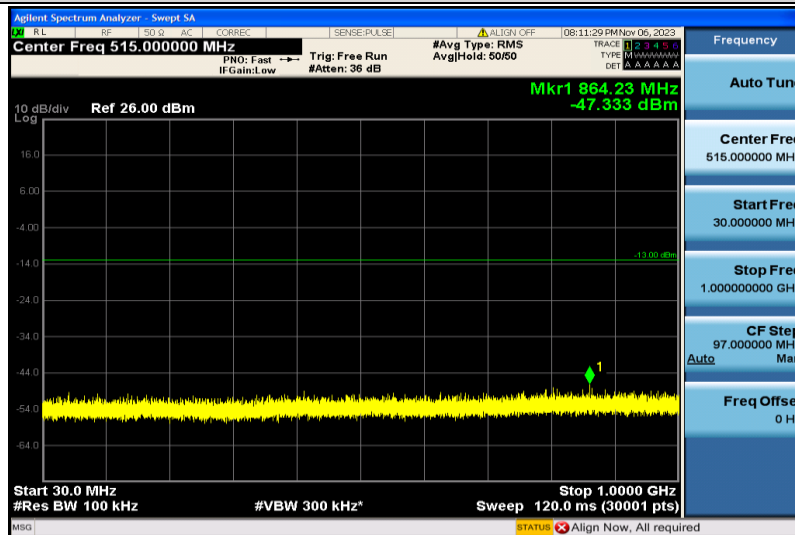

Band2-10MHz-QPSK-18900-1RB#0-30~1000MHz