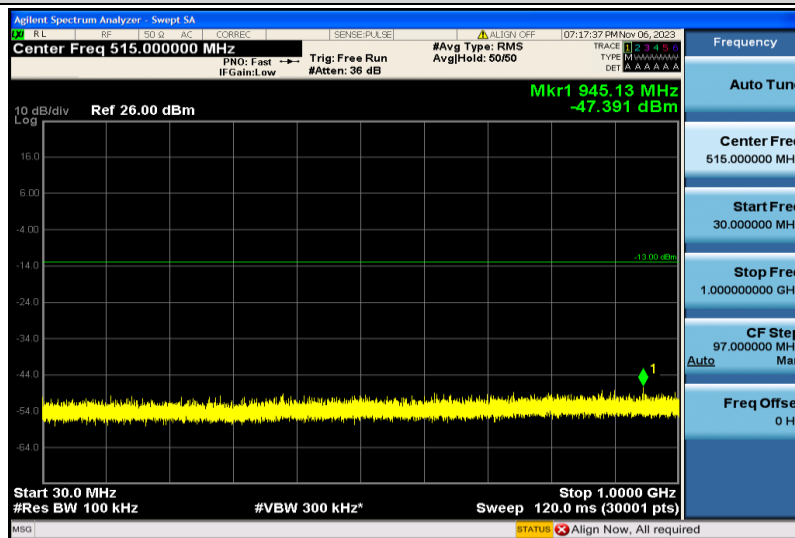

### Test Graphs

Band2-1.4MHz-QPSK-18607-1RB#0-30~1000MHz

Band2-1.4MHz-QPSK-18607-1RB#0-1000~26000MHz

Band2-1.4MHz-QPSK-18900-1RB#0-30~1000MHz

Band2-1.4MHz-QPSK-18900-1RB#0-1000~26000MHz

Band2-1.4MHz-QPSK-19193-1RB#0-30~1000MHz