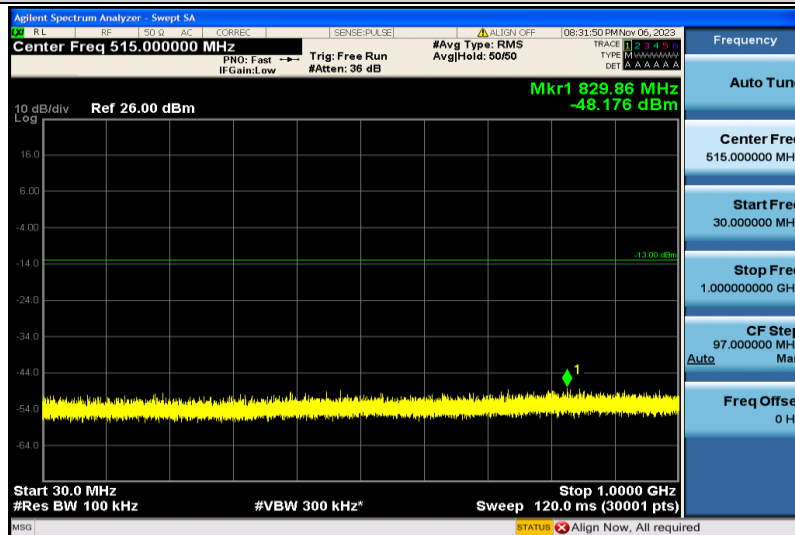

Band2-10MHz-16QAM-19150-1RB#0-30~1000MHz

Band2-10MHz-16QAM-19150-1RB#0-1000~26000MHz

Band2-15MHz-QPSK-18675-1RB#0-30~1000MHz

Band2-15MHz-QPSK-18675-1RB#0-1000~26000MHz

Band2-15MHz-QPSK-18900-1RB#0-30~1000MHz