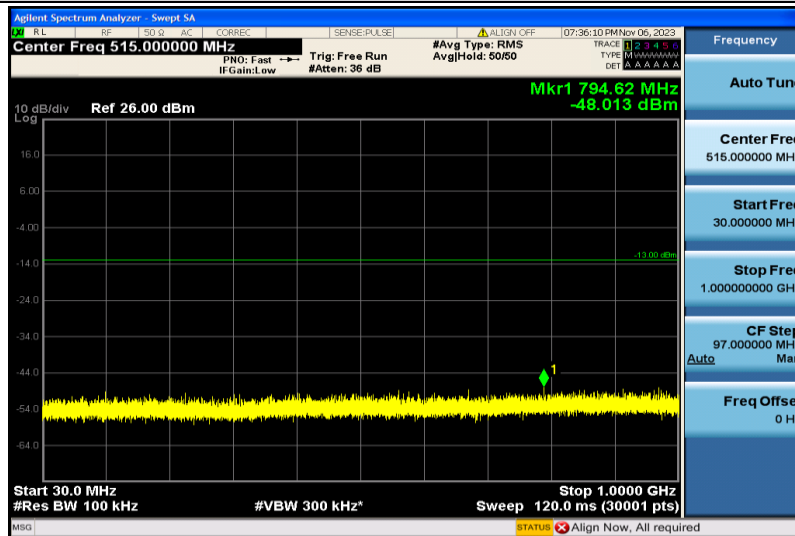

Band2-3MHz-16QAM-19185-1RB#0-30~1000MHz