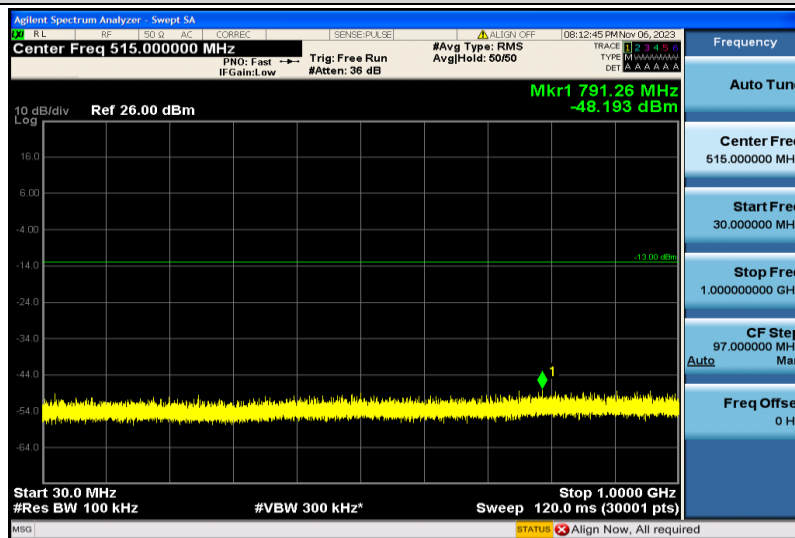

Band2-10MHz-QPSK-18650-1RB#0-30~1000MHz

Band2-10MHz-QPSK-18650-1RB#0-1000~26000MHz

Band2-10MHz-QPSK-18900-1RB#0-30~1000MHz

Band2-10MHz-QPSK-18900-1RB#0-1000~26000MHz

Band2-10MHz-QPSK-19150-1RB#0-30~1000MHz