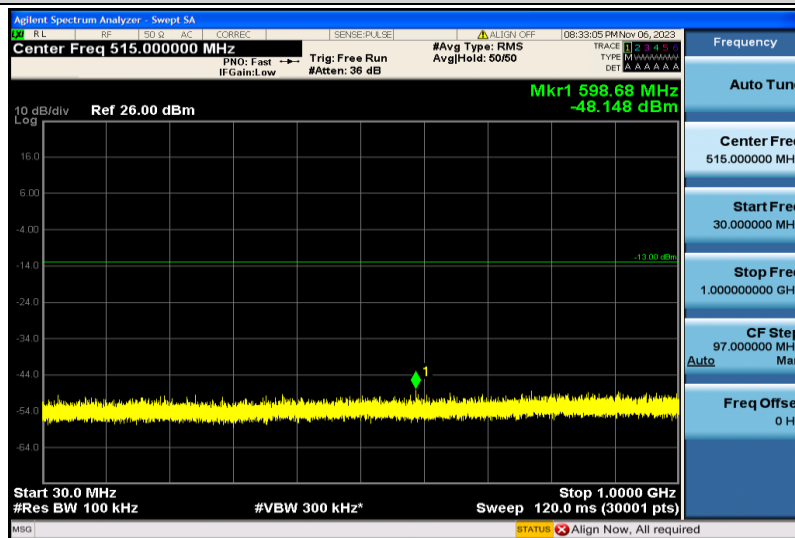

Band2-15MHz-QPSK-19125-1RB#0-30~1000MHz