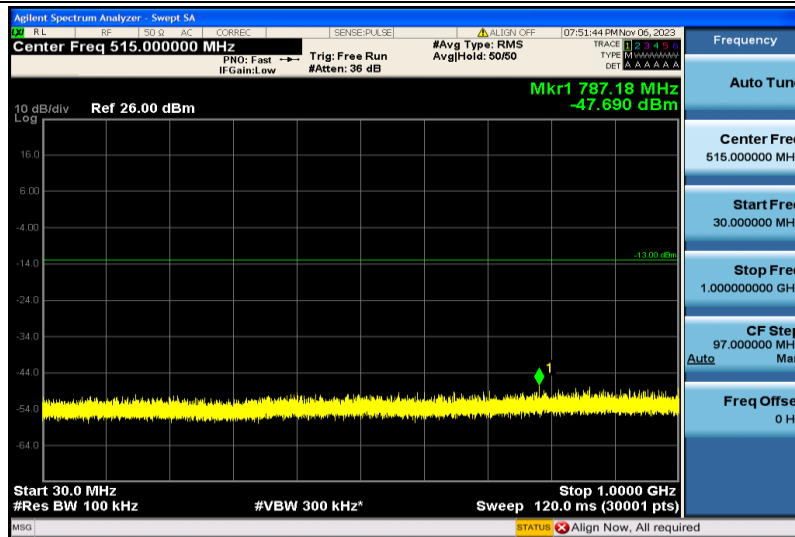

Band2-3MHz-16QAM-18900-1RB#0-30~1000MHz

Band2-3MHz-16QAM-18900-1RB#0-1000~26000MHz

Band2-3MHz-16QAM-19185-1RB#0-30~1000MHz

Band2-3MHz-16QAM-19185-1RB#0-1000~26000MHz

Band2-5MHz-QPSK-18625-1RB#0-30~1000MHz