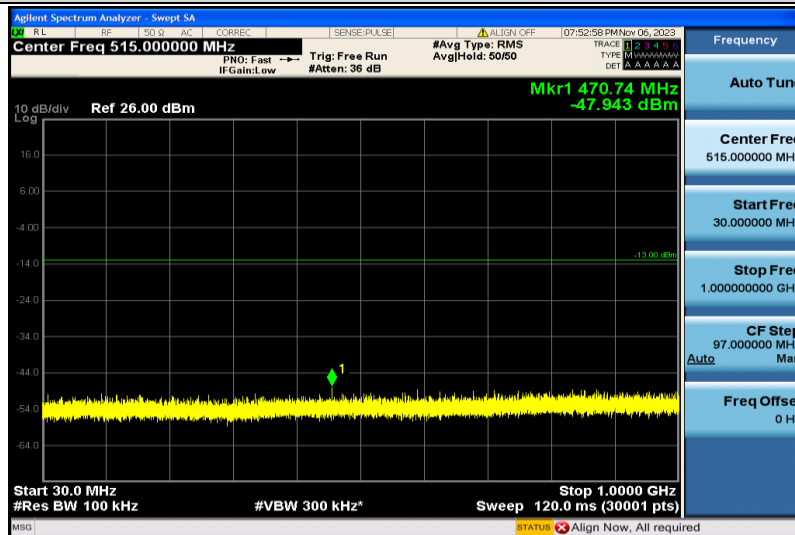

Band2-5MHz-QPSK-18900-1RB#0-30~1000MHz