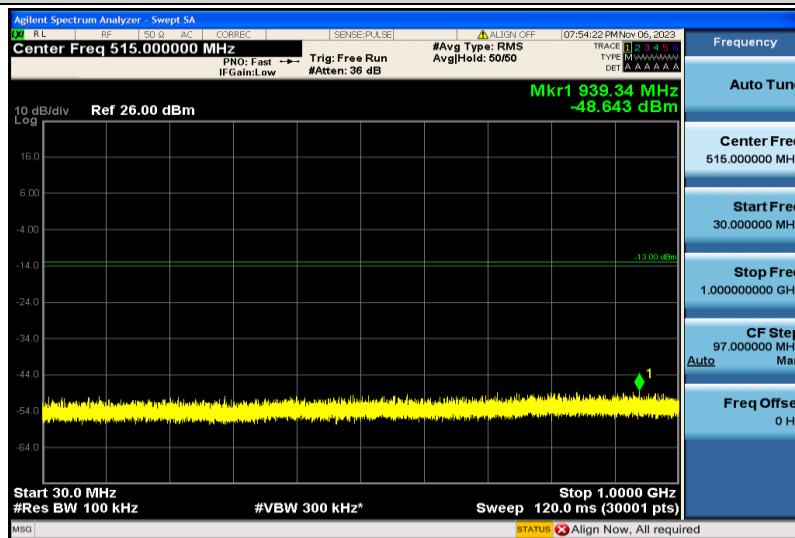

Band2-5MHz-QPSK-18625-1RB#0-1000~26000MHz

Band2-5MHz-QPSK-18900-1RB#0-30~1000MHz

Band2-5MHz-QPSK-18900-1RB#0-1000~26000MHz

Band2-5MHz-QPSK-19175-1RB#0-30~1000MHz

Band2-5MHz-QPSK-19175-1RB#0-1000~26000MHz

Band2-5MHz-16QAM-18625-1RB#0-30~1000MHz