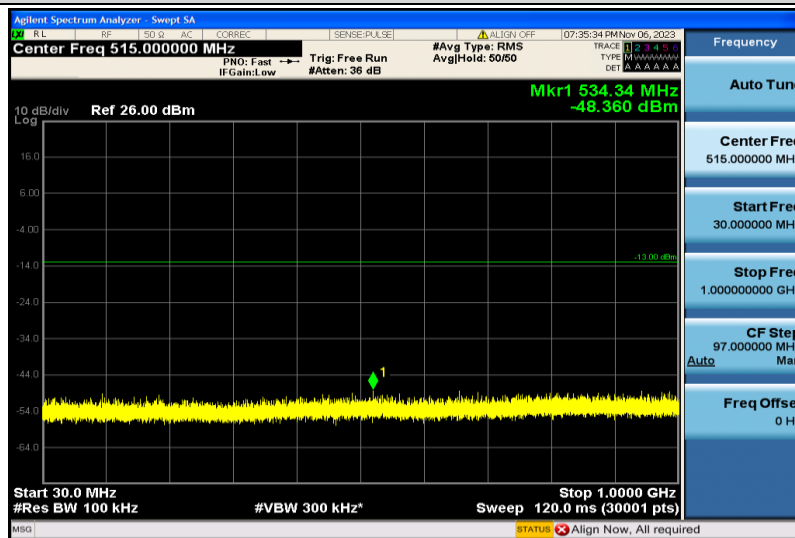

Band2-3MHz-QPSK-19185-1RB#0-30~1000MHz