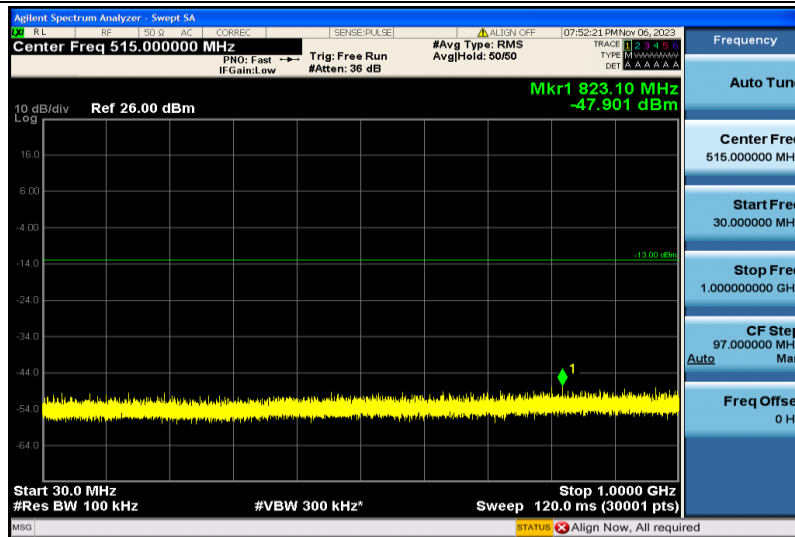

Band2-5MHz-QPSK-18625-1RB#0-1000~26000MHz

Band2-5MHz-QPSK-18900-1RB#0-30~1000MHz

Band2-5MHz-QPSK-18900-1RB#0-1000~26000MHz

Band2-5MHz-QPSK-19175-1RB#0-30~1000MHz

Band2-5MHz-QPSK-19175-1RB#0-1000~26000MHz

Band2-5MHz-16QAM-18625-1RB#0-30~1000MHz