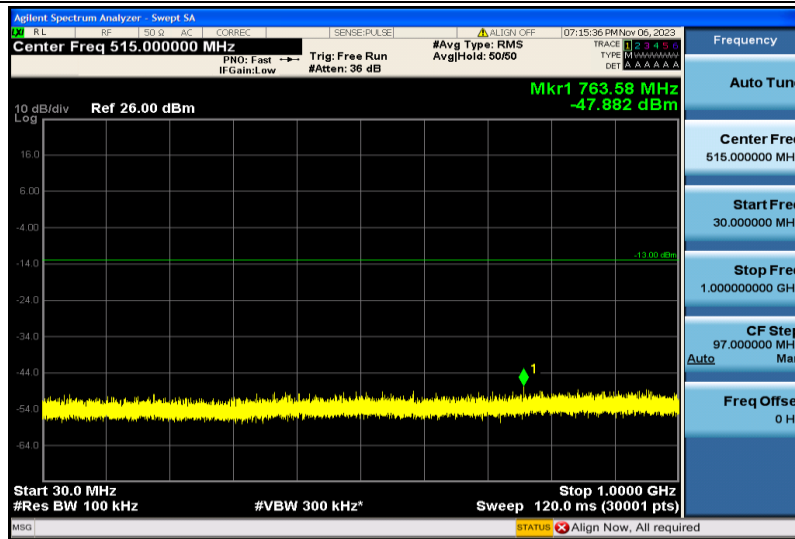

Band2-1.4MHz-16QAM-18607-1RB#0-30~1000MHz