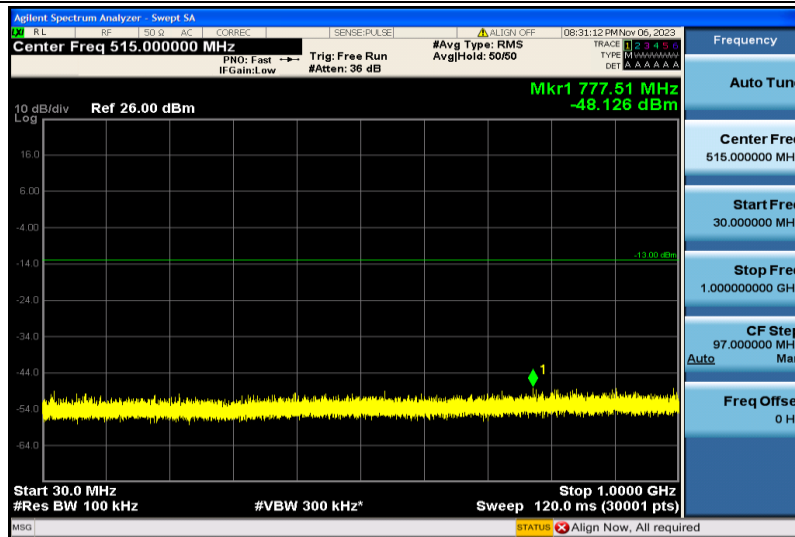

Band2-15MHz-16QAM-18675-1RB#0-30~1000MHz