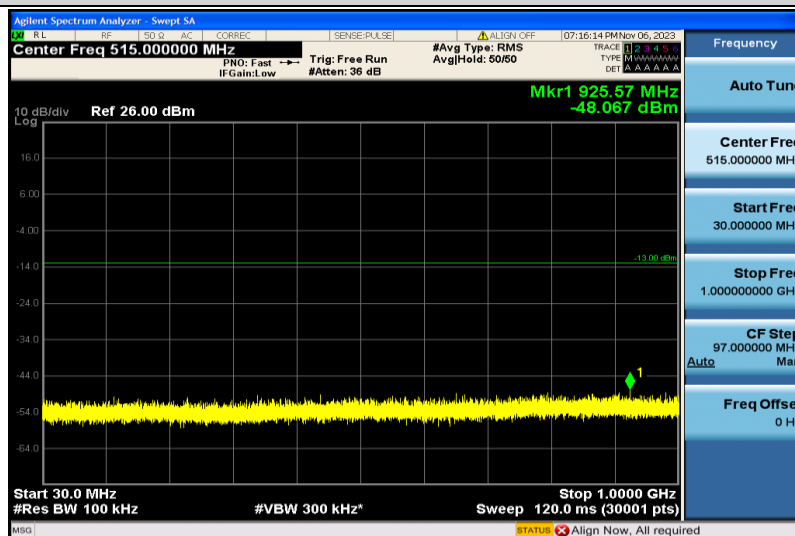

Band2-1.4MHz-QPSK-18900-1RB#0-30~1000MHz