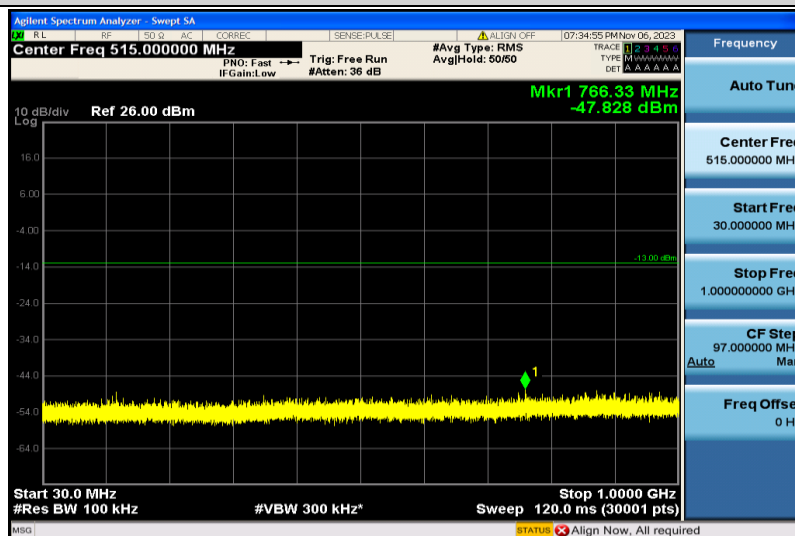

Band2-3MHz-QPSK-18900-1RB#0-1000~26000MHz

Band2-3MHz-QPSK-19185-1RB#0-30~1000MHz

Band2-3MHz-QPSK-19185-1RB#0-1000~26000MHz

Band2-3MHz-16QAM-18615-1RB#0-30~1000MHz

Band2-3MHz-16QAM-18615-1RB#0-1000~26000MHz