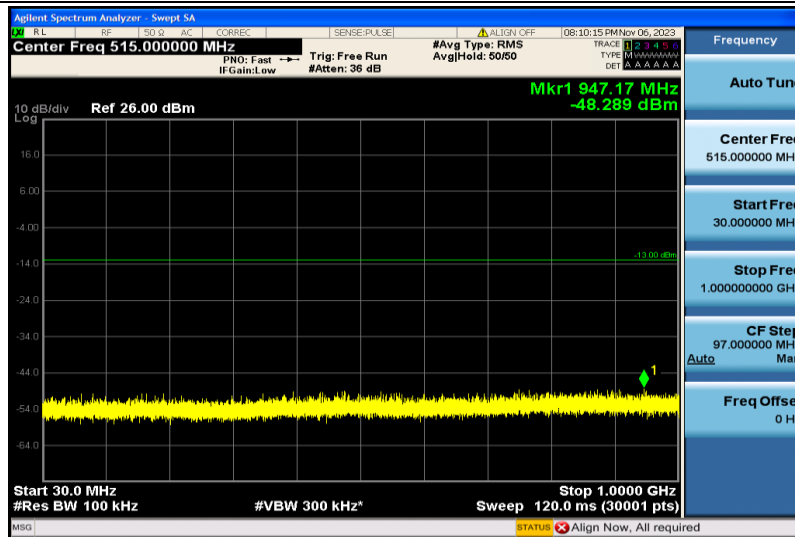

Band2-5MHz-16QAM-18625-1RB#0-1000~26000MHz

Band2-5MHz-16QAM-18900-1RB#0-30~1000MHz

Band2-5MHz-16QAM-18900-1RB#0-1000~26000MHz

Band2-5MHz-16QAM-19175-1RB#0-30~1000MHz

Band2-5MHz-16QAM-19175-1RB#0-1000~26000MHz