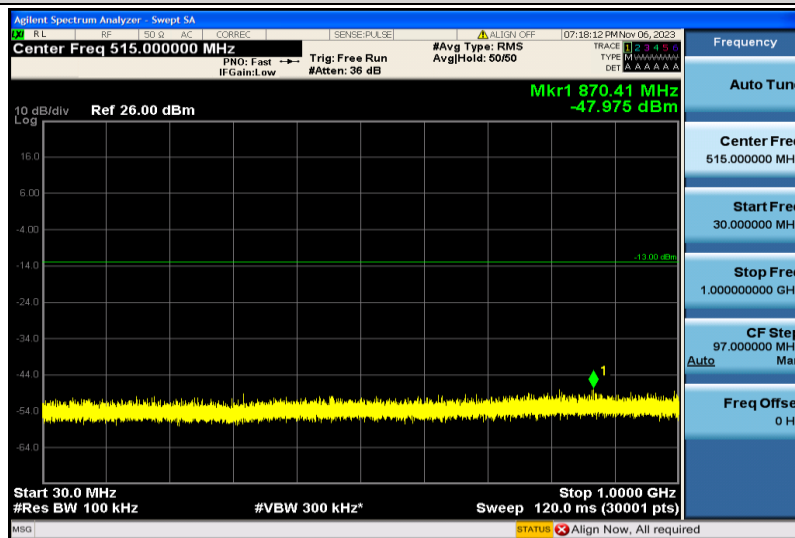

Band2-1.4MHz-QPSK-19193-1RB#0-1000~26000MHz

Band2-1.4MHz-16QAM-18607-1RB#0-30~1000MHz

Band2-1.4MHz-16QAM-18607-1RB#0-1000~26000MHz

Band2-1.4MHz-16QAM-18900-1RB#0-30~1000MHz

Band2-1.4MHz-16QAM-18900-1RB#0-1000~26000MHz