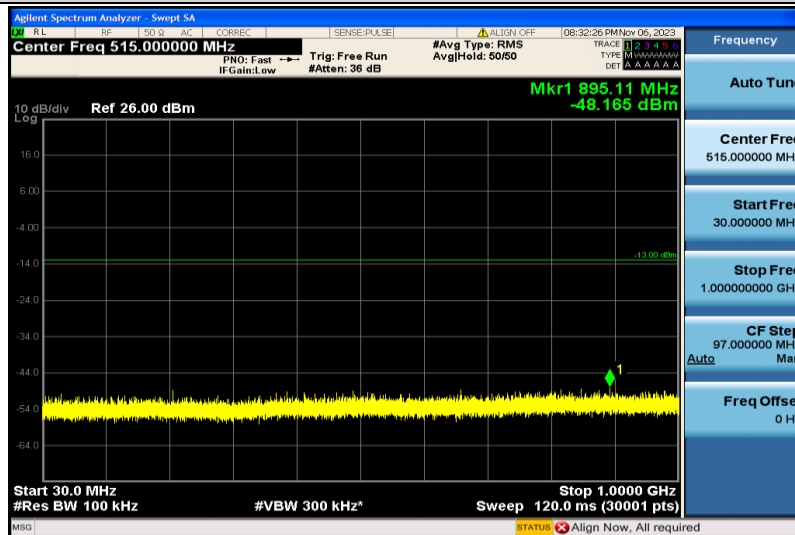

Band2-15MHz-QPSK-18900-1RB#0-1000~26000MHz

Band2-15MHz-QPSK-19125-1RB#0-30~1000MHz

Band2-15MHz-QPSK-19125-1RB#0-1000~26000MHz

Band2-15MHz-16QAM-18675-1RB#0-30~1000MHz

Band2-15MHz-16QAM-18675-1RB#0-1000~26000MHz