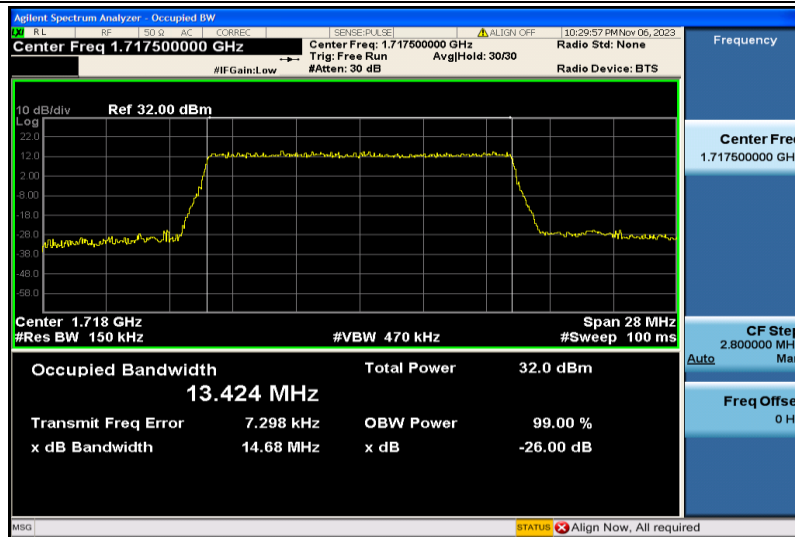

Band4-15MHz-QPSK-20025-75RB#0-13.424