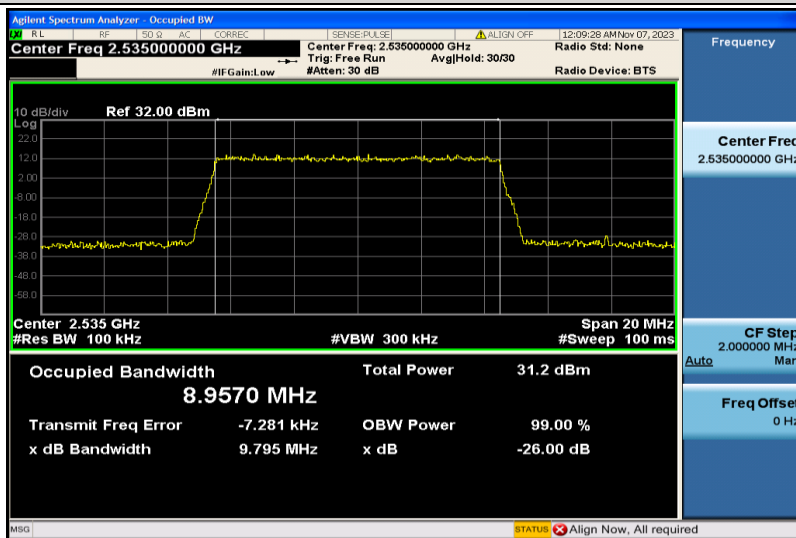

Band7-5MHz-16QAM-20775-25RB#0-4.4728

Band7-5MHz-16QAM-21100-25RB#0-4.4720

Band7-5MHz-16QAM-21425-25RB#0-4.4691

Band7-10MHz-QPSK-20800-50RB#0-19.847

Band7-10MHz-QPSK-21100-50RB#0-8.9570

Band7-10MHz-QPSK-21400-50RB#0-8.9701