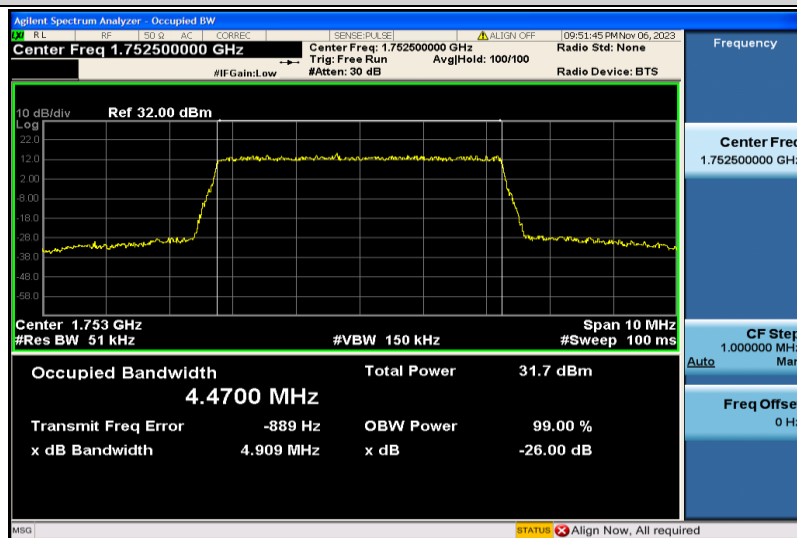

Band4-3MHz-16QAM-19965-15RB#0-2.6872

Band4-3MHz-16QAM-20175-15RB#0-2.6844

Band4-3MHz-16QAM-20385-15RB#0-2.6859

Band4-5MHz-QPSK-19975-25RB#0-4.4814

Band4-5MHz-QPSK-17325-25RB#0-4.4802

Band4-5MHz-QPSK-20175-25RB#0-4.4700