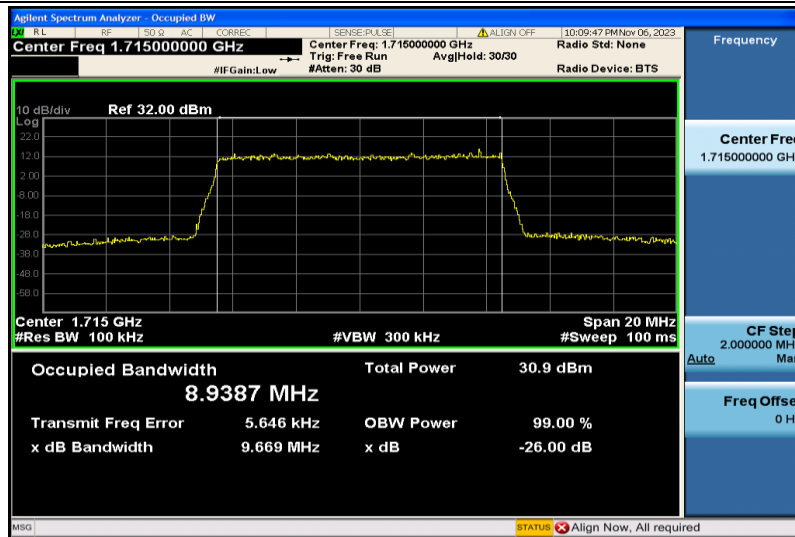

Band4-5MHz-16QAM-19975-25RB#0-4.4702

Band4-5MHz-16QAM-20175-25RB#0-4.4695

Band4-5MHz-16QAM-20375-25RB#0-4.4780

Band4-10MHz-QPSK-20000-50RB#0-9.0069

Band4-10MHz-QPSK-20175-50RB#0-8.9571

Band4-10MHz-QPSK-20350-50RB#0-8.9572