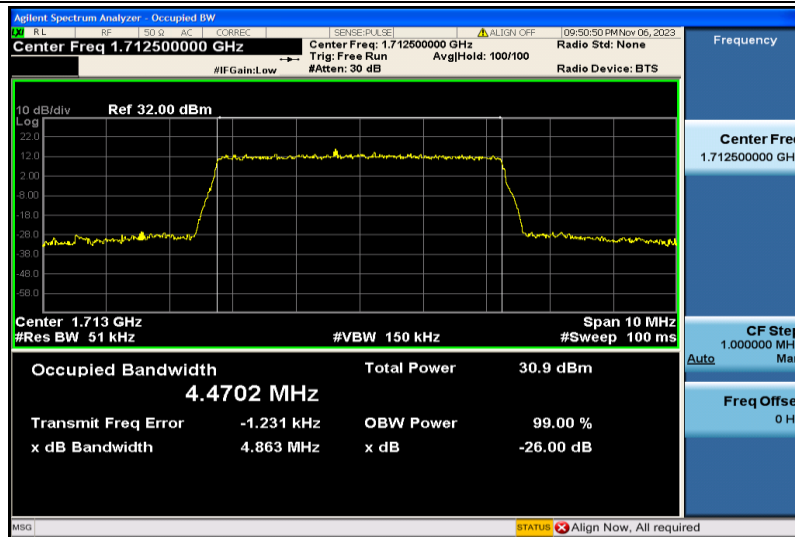

Band4-3MHz-16QAM-19965-15RB#0-2.6872

Band4-3MHz-16QAM-20175-15RB#0-2.6844

Band4-3MHz-16QAM-20385-15RB#0-2.6859

Band4-5MHz-QPSK-19975-25RB#0-4.4814

Band4-5MHz-QPSK-17325-25RB#0-4.4802

Band4-5MHz-QPSK-20175-25RB#0-4.4700