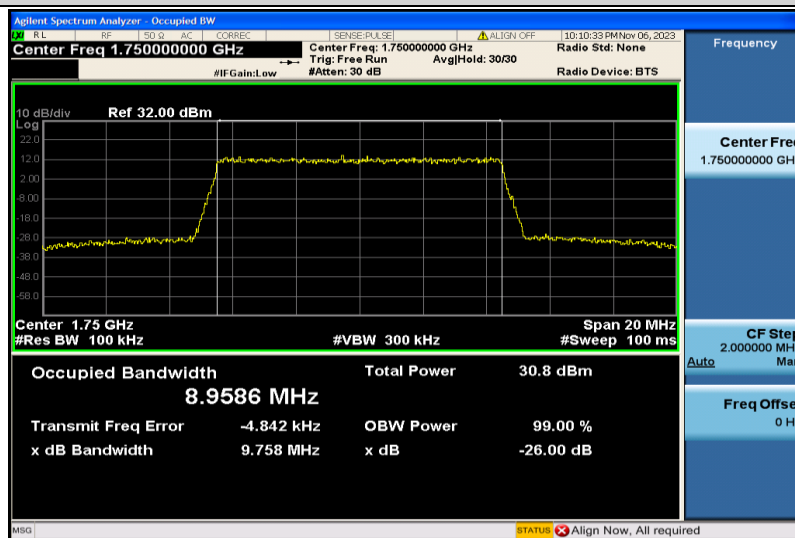

Band4-10MHz-16QAM-20350-50RB#0-8.9586