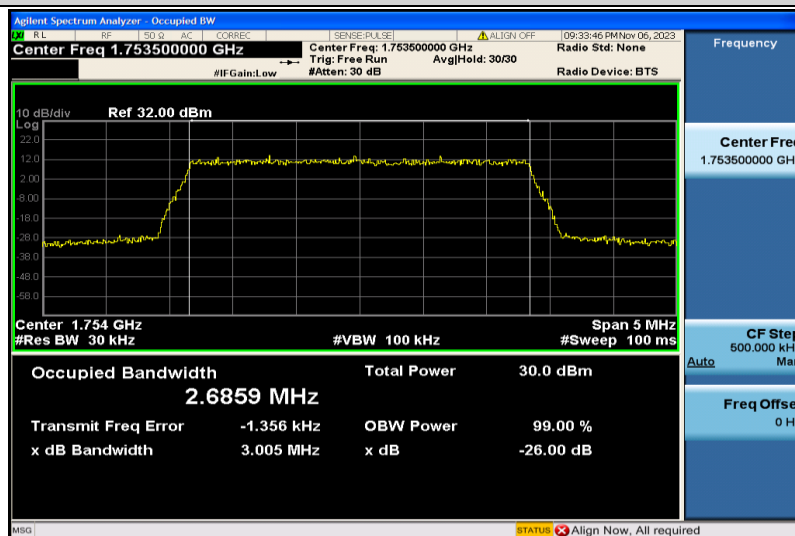

Band4-3MHz-16QAM-19965-15RB#0-2.6872

Band4-3MHz-16QAM-20175-15RB#0-2.6844

Band4-3MHz-16QAM-20385-15RB#0-2.6859

Band4-5MHz-QPSK-19975-25RB#0-4.4814

Band4-5MHz-QPSK-17325-25RB#0-4.4802

Band4-5MHz-QPSK-20175-25RB#0-4.4700