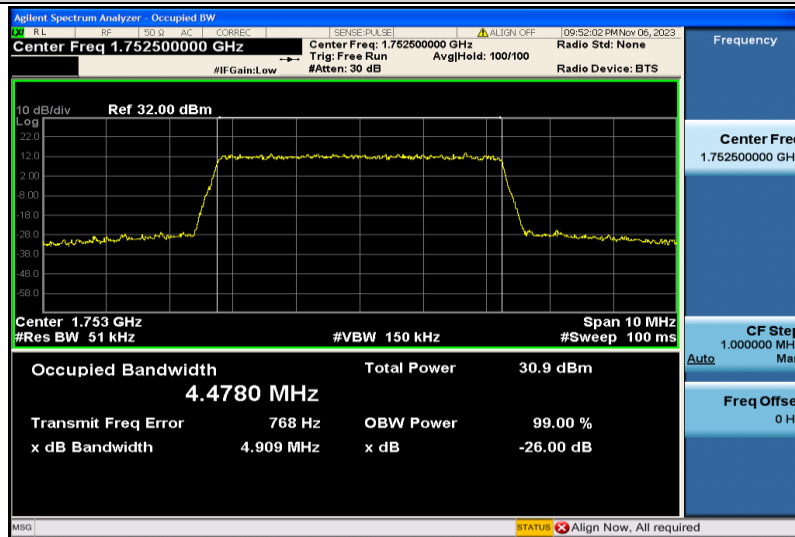

Band4-5MHz-16QAM-20375-25RB#0-4.4780