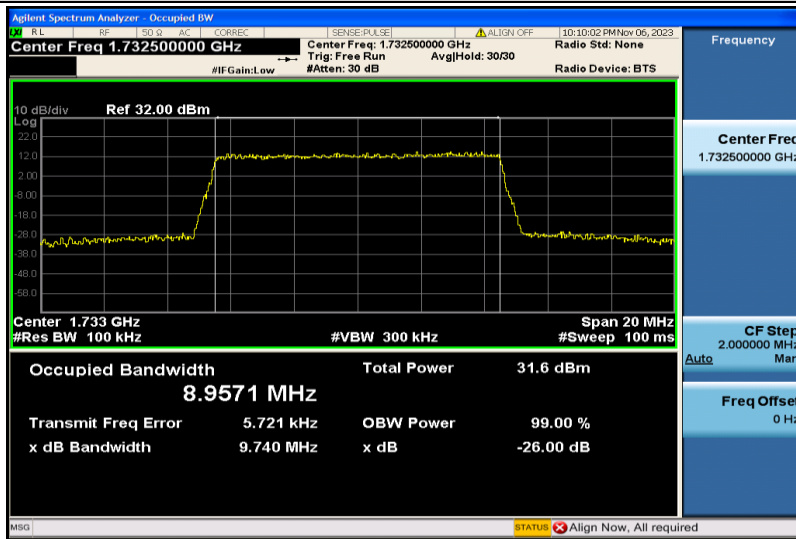

Band4-5MHz-16QAM-19975-25RB#0-4.4702

Band4-5MHz-16QAM-20175-25RB#0-4.4695

Band4-5MHz-16QAM-20375-25RB#0-4.4780

Band4-10MHz-QPSK-20000-50RB#0-9.0069

Band4-10MHz-QPSK-20175-50RB#0-8.9571

Band4-10MHz-QPSK-20350-50RB#0-8.9572