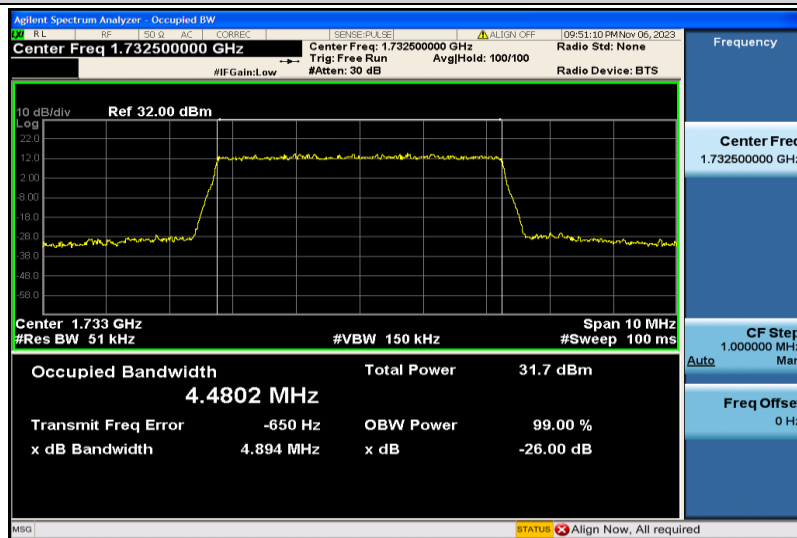

Band4-3MHz-16QAM-19965-15RB#0-2.6872

Band4-3MHz-16QAM-20175-15RB#0-2.6844

Band4-3MHz-16QAM-20385-15RB#0-2.6859

Band4-5MHz-QPSK-19975-25RB#0-4.4814

Band4-5MHz-QPSK-17325-25RB#0-4.4802

Band4-5MHz-QPSK-20175-25RB#0-4.4700