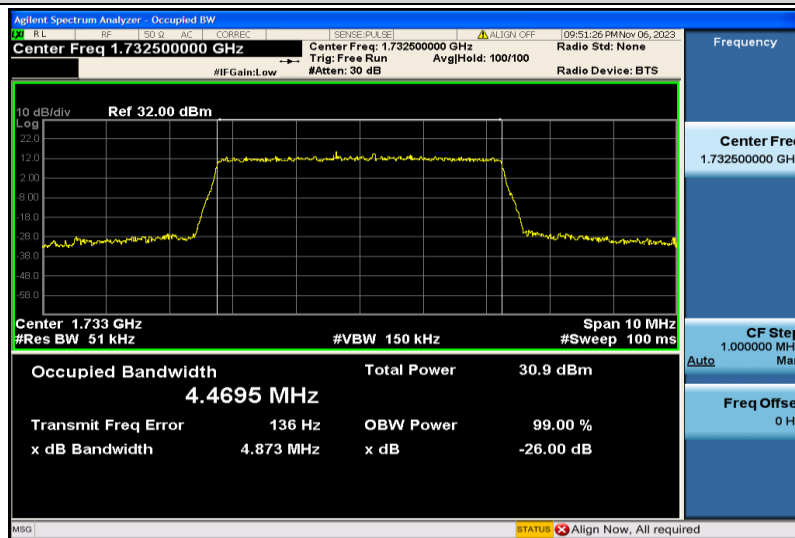

Band4-5MHz-16QAM-20175-25RB#0-4.4695