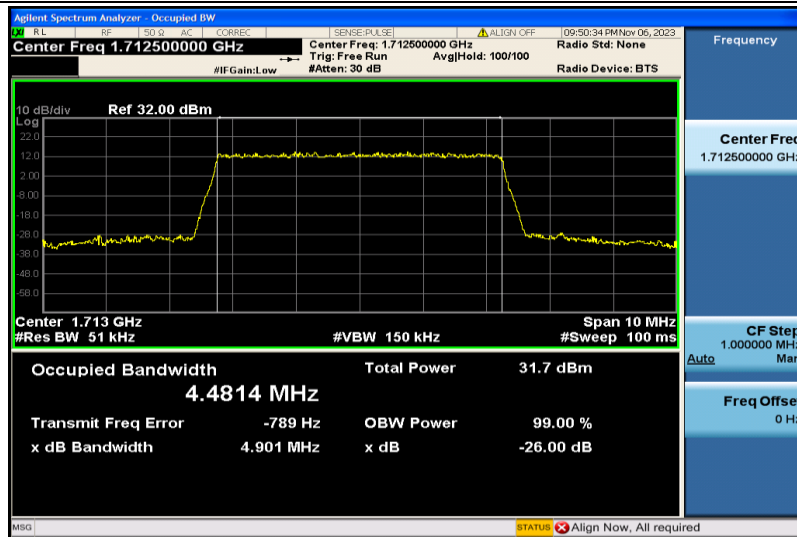

Band4-3MHz-16QAM-19965-15RB#0-2.6872

Band4-3MHz-16QAM-20175-15RB#0-2.6844

Band4-3MHz-16QAM-20385-15RB#0-2.6859

Band4-5MHz-QPSK-19975-25RB#0-4.4814

Band4-5MHz-QPSK-17325-25RB#0-4.4802

Band4-5MHz-QPSK-20175-25RB#0-4.4700