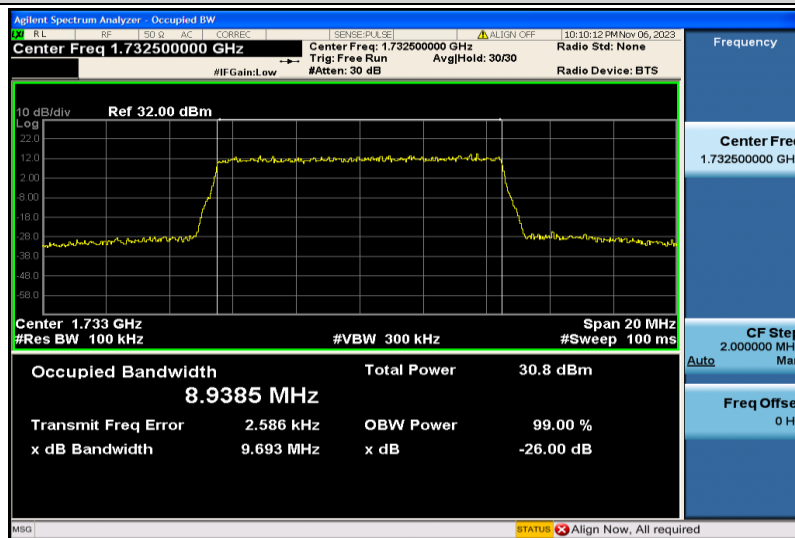

Band4-10MHz-16QAM-20175-50RB#0-8.9385