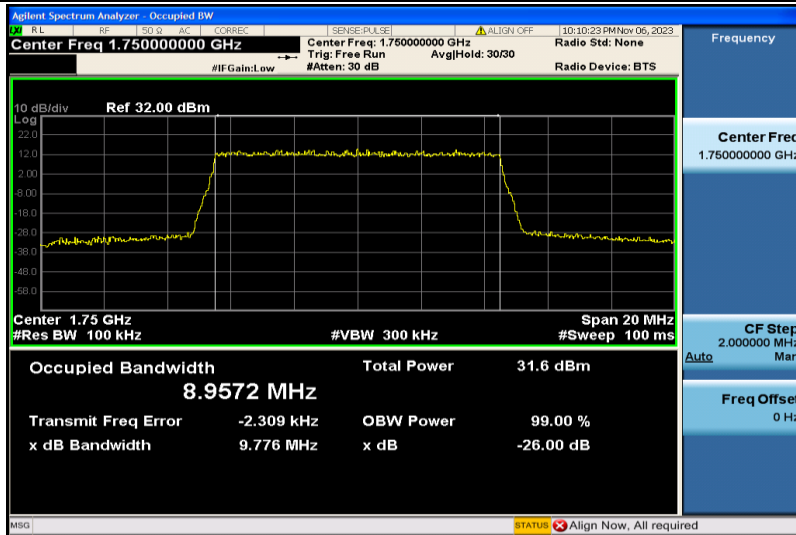

Band4-5MHz-16QAM-19975-25RB#0-4.4702

Band4-5MHz-16QAM-20175-25RB#0-4.4695

Band4-5MHz-16QAM-20375-25RB#0-4.4780

Band4-10MHz-QPSK-20000-50RB#0-9.0069

Band4-10MHz-QPSK-20175-50RB#0-8.9571

Band4-10MHz-QPSK-20350-50RB#0-8.9572