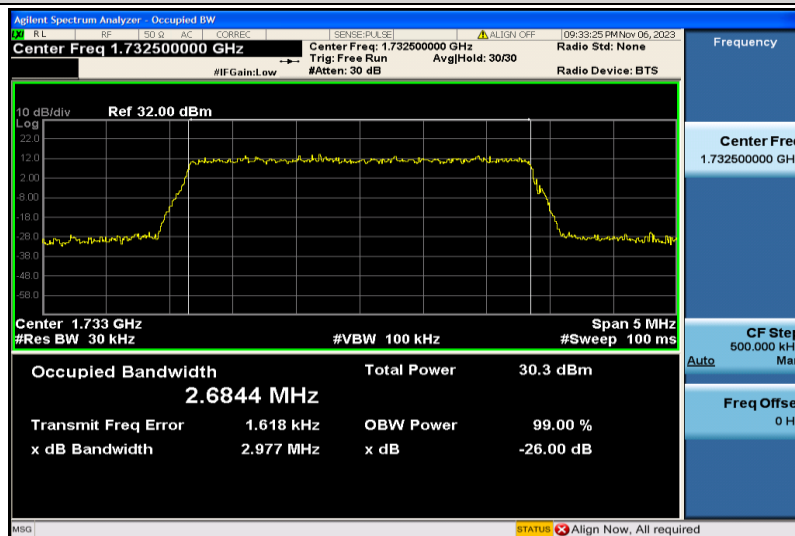

Band4-3MHz-16QAM-19965-15RB#0-2.6872

Band4-3MHz-16QAM-20175-15RB#0-2.6844

Band4-3MHz-16QAM-20385-15RB#0-2.6859

Band4-5MHz-QPSK-19975-25RB#0-4.4814

Band4-5MHz-QPSK-17325-25RB#0-4.4802

Band4-5MHz-QPSK-20175-25RB#0-4.4700