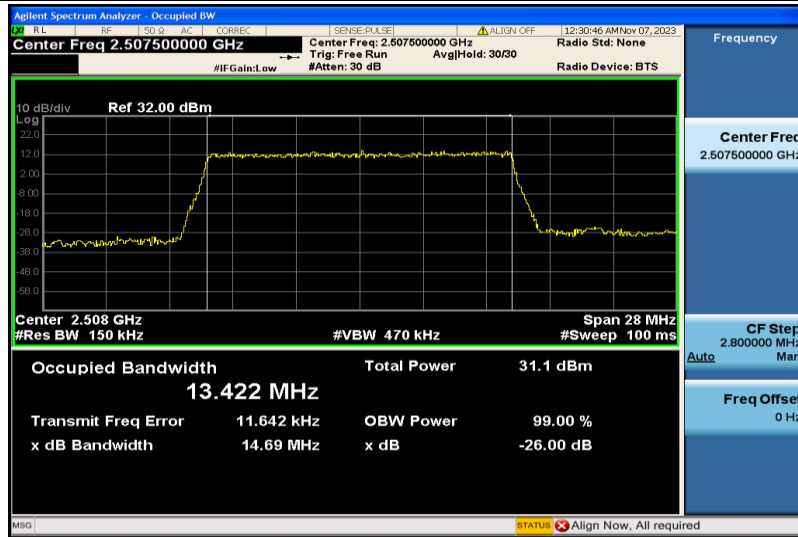

Band7-15MHz-QPSK-20825-75RB#0-13.422