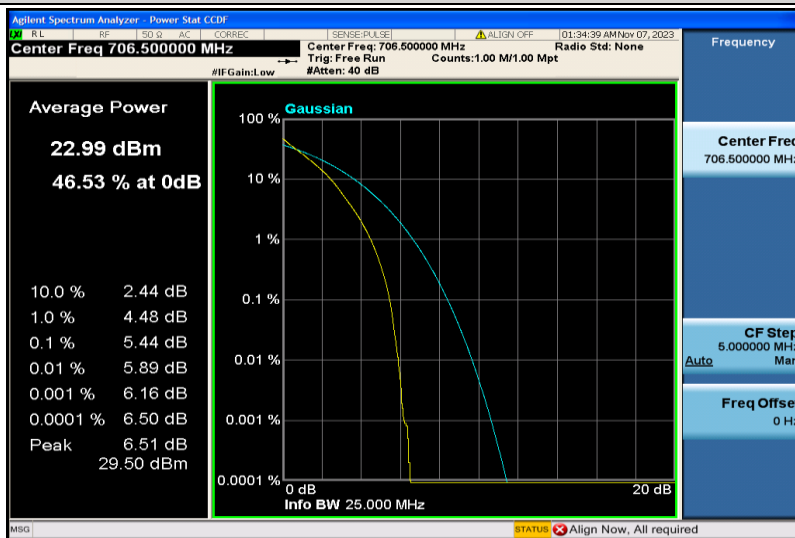

Band17-5MHz-QPSK-23755-25RB#0