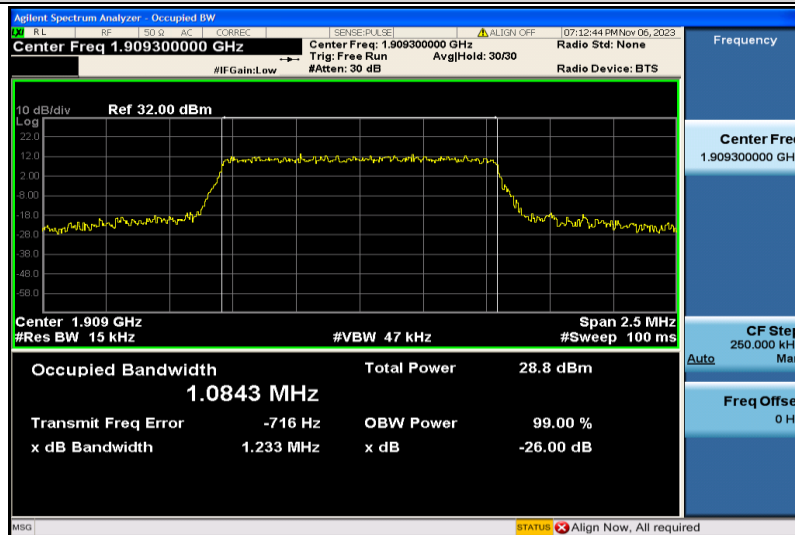

Test Graphs

Band2-1.4MHz-QPSK-18607-6RB#0-1.0781

Band2-1.4MHz-QPSK-18900-6RB#0-1.0816

Band2-1.4MHz-QPSK-19193-6RB#0-1.0798

Band2-1.4MHz-16QAM-18607-6RB#0-1.0843

Band2-1.4MHz-16QAM-18900-6RB#0-1.0806

Band2-1.4MHz-16QAM-19193-6RB#0-1.0843