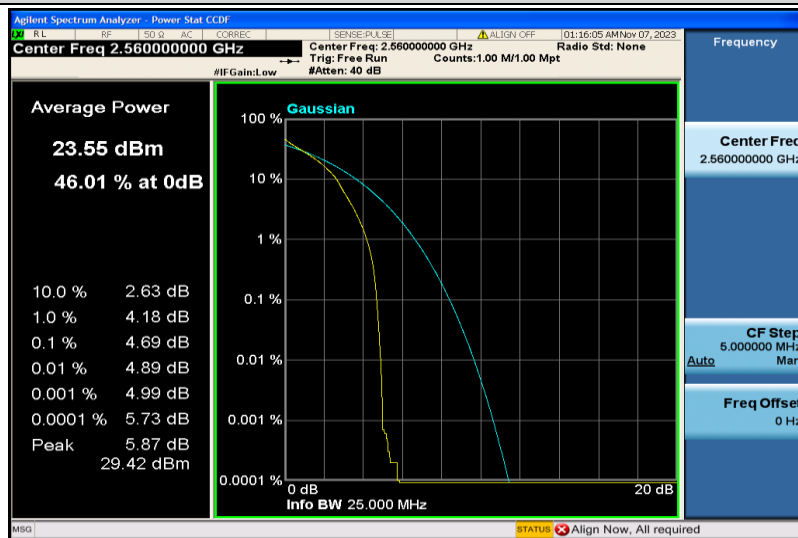

Band7-15MHz-16QAM-21375-1RB#0

Band7-15MHz-16QAM-21375-75RB#0

Band7-20MHz-QPSK-20850-1RB#0

Band7-20MHz-QPSK-20850-100RB#0

Band7-20MHz-QPSK-21100-1RB#0

Band7-20MHz-QPSK-21100-100RB#0

Band7-20MHz-QPSK-21350-1RB#0