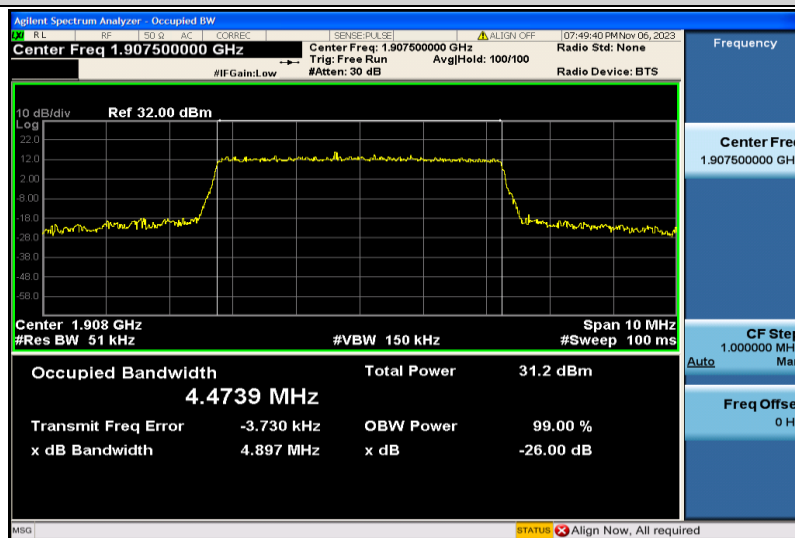

Band2-5MHz-QPSK-18625-25RB#0-4.4804

Band2-5MHz-QPSK-18900-25RB#0-4.4685

Band2-5MHz-QPSK-19175-25RB#0-4.4809

Band2-5MHz-16QAM-18625-25RB#0-4.4711

Band2-5MHz-16QAM-18900-25RB#0-4.4815

Band2-5MHz-16QAM-19175-25RB#0-4.4739