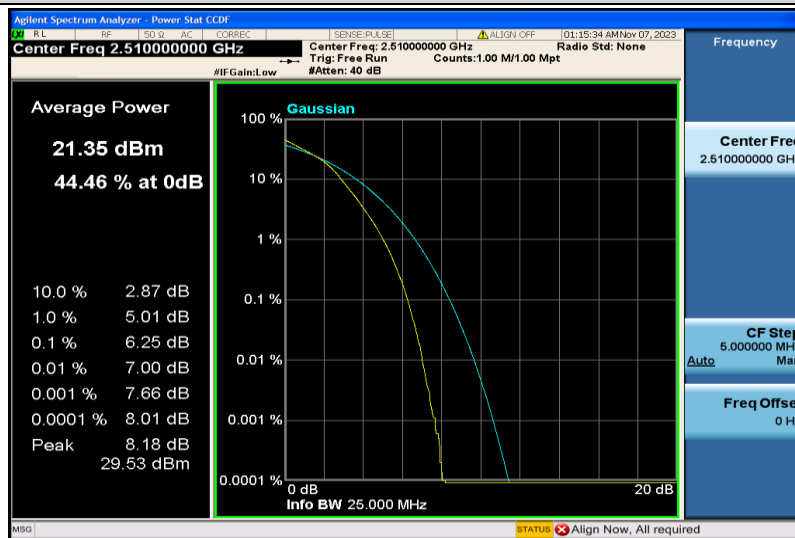

Band7-20MHz-16QAM-20850-100RB#0