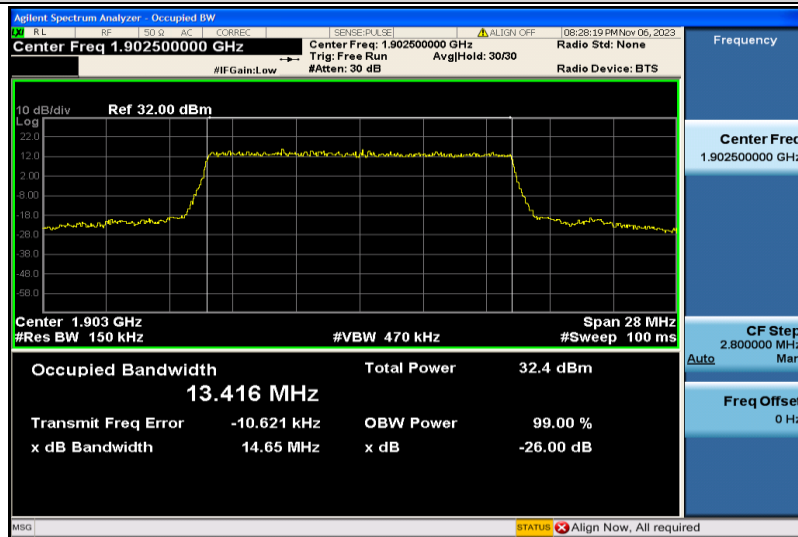

Band2-15MHz-QPSK-19125-75RB#0-13.416