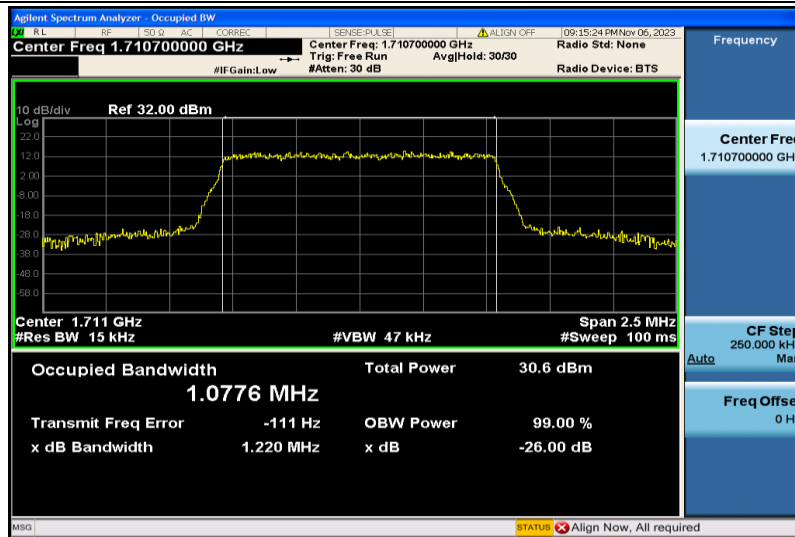

Band2-20MHz-QPSK-18700-100RB#0-17.920

Band2-20MHz-QPSK-18900-100RB#0-17.916

Band2-20MHz-QPSK-19100-100RB#0-17.891

Band2-20MHz-16QAM-18700-100RB#0-17.938

Band2-20MHz-16QAM-18900-100RB#0-17.904

Band2-20MHz-16QAM-19100-100RB#0-17.949