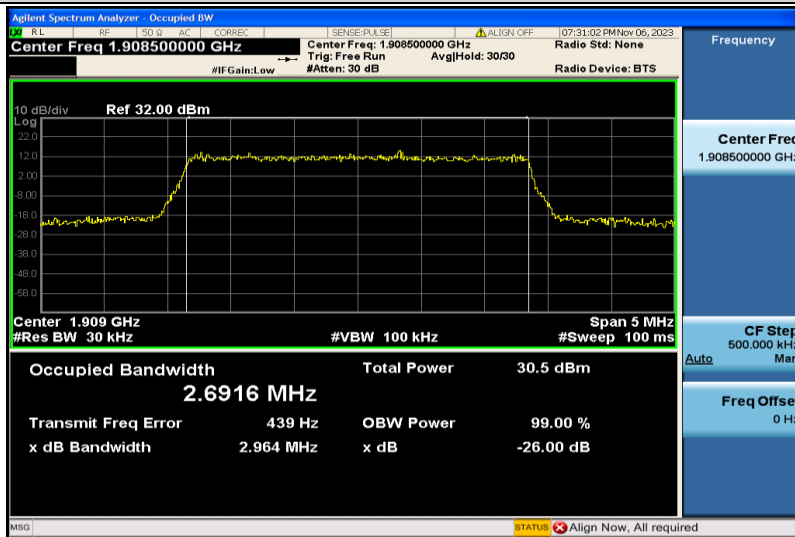

Band2-3MHz-QPSK-19185-15RB#0-2.6916