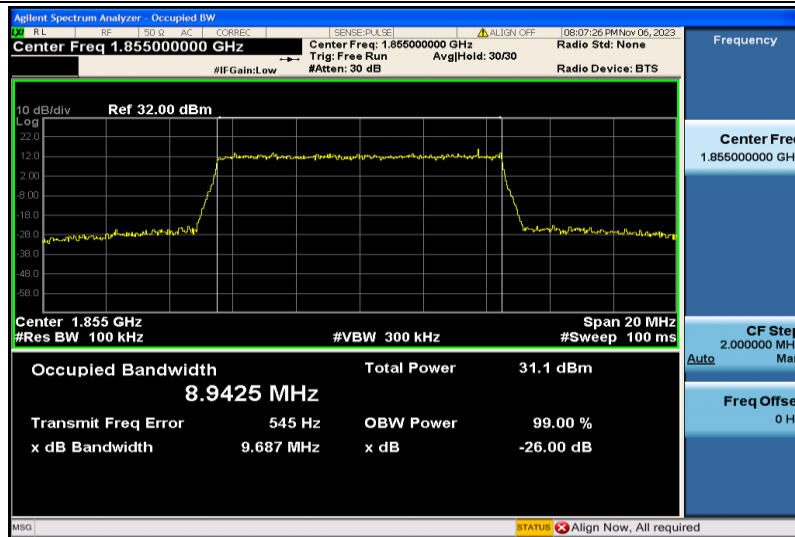

Band2-10MHz-16QAM-18650-50RB#0-8.9425