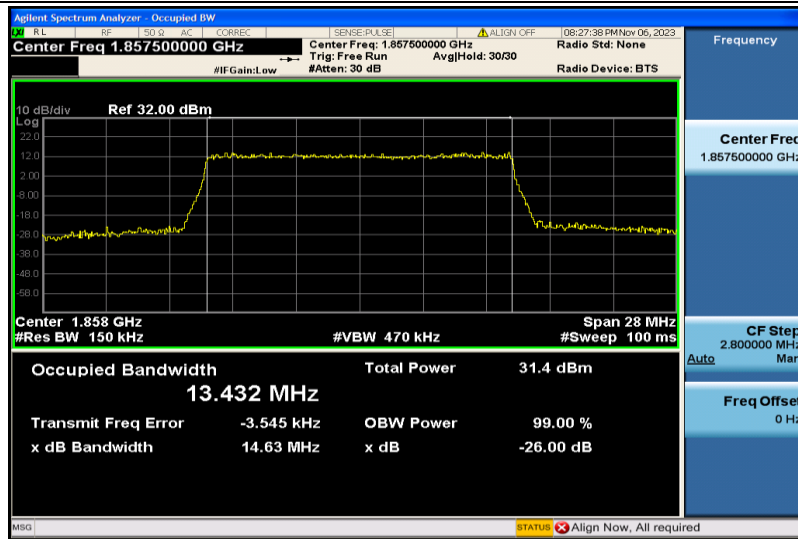

Band2-15MHz-16QAM-18675-75RB#0-13.432