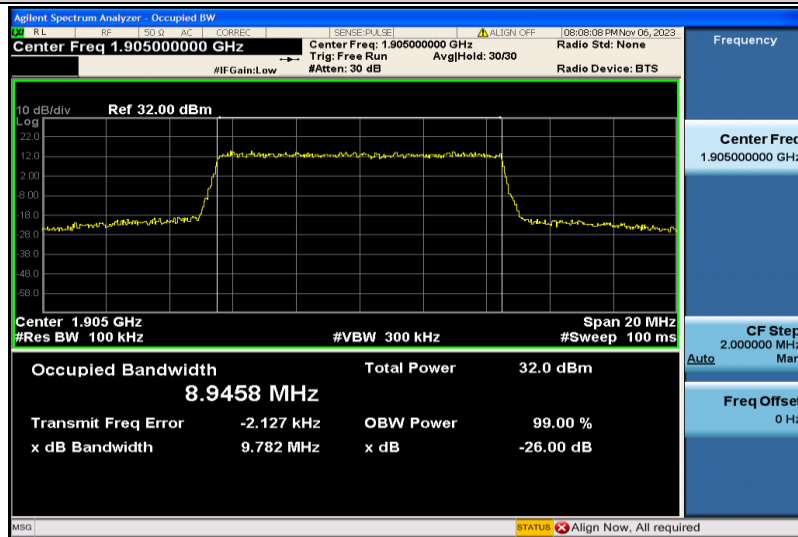

Band2-10MHz-QPSK-19150-50RB#0-8.9458