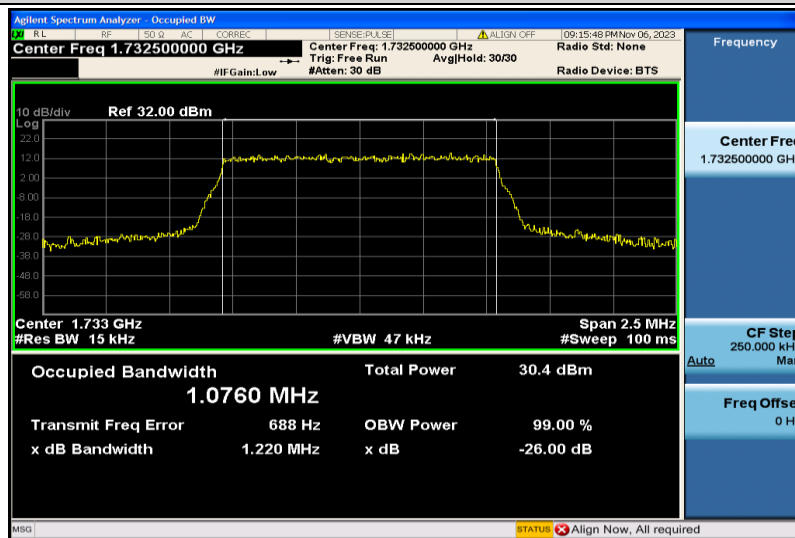

Band4-1.4MHz-QPSK-20175-6RB#0-1.0760