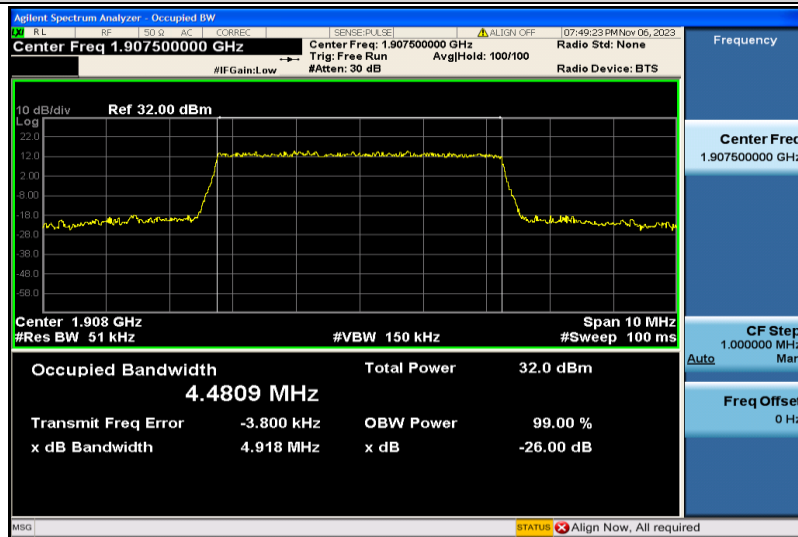

Band2-5MHz-QPSK-19175-25RB#0-4.4809