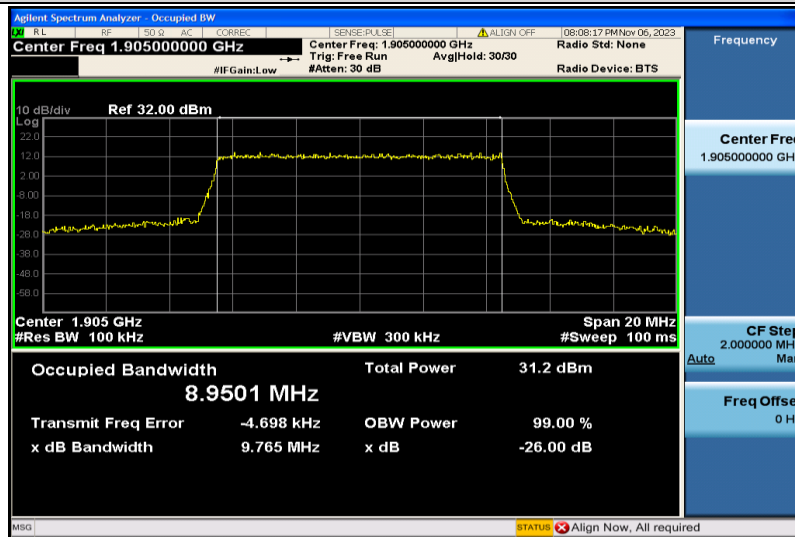

Band2-10MHz-QPSK-18650-50RB#0-8.9554

Band2-10MHz-QPSK-18900-50RB#0-8.9509

Band2-10MHz-QPSK-19150-50RB#0-8.9458

Band2-10MHz-16QAM-18650-50RB#0-8.9425

Band2-10MHz-16QAM-18900-50RB#0-8.9693

Band2-10MHz-16QAM-19150-50RB#0-8.9501