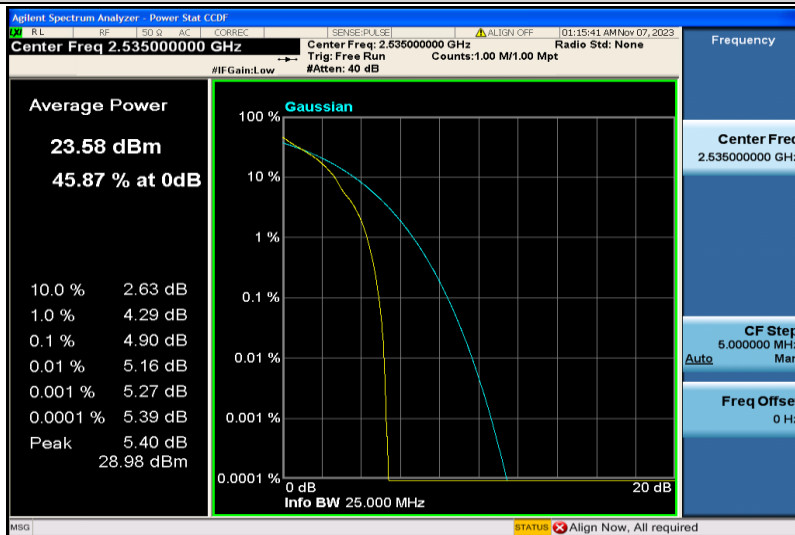

Band7-15MHz-16QAM-21375-1RB#0

Band7-15MHz-16QAM-21375-75RB#0

Band7-20MHz-QPSK-20850-1RB#0

Band7-20MHz-QPSK-20850-100RB#0

Band7-20MHz-QPSK-21100-1RB#0

Band7-20MHz-QPSK-21100-100RB#0

Band7-20MHz-QPSK-21350-1RB#0