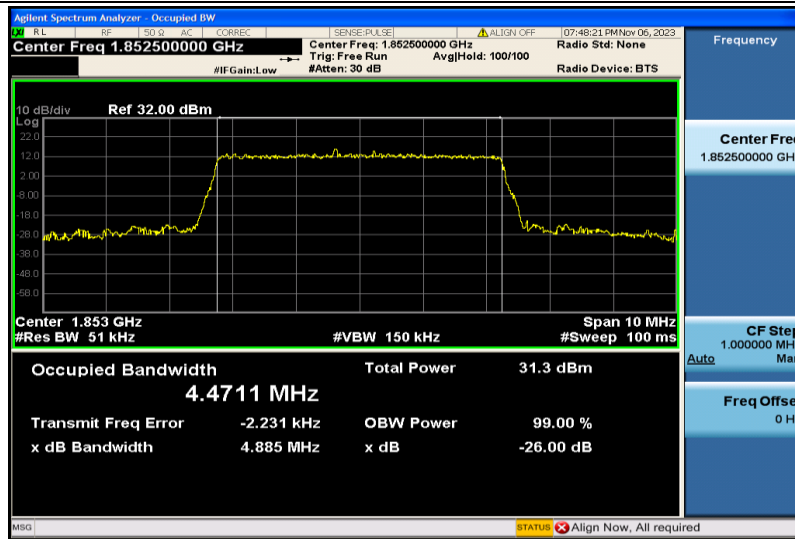

Band2-5MHz-16QAM-18625-25RB#0-4.4711