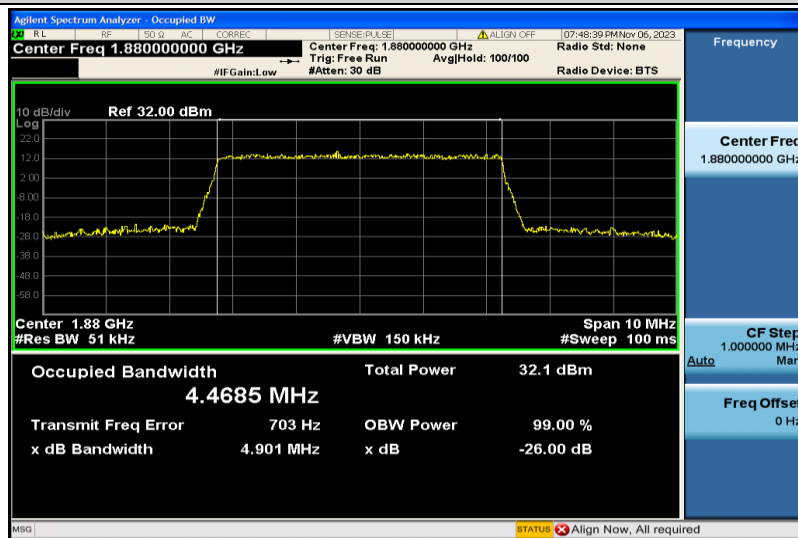

Band2-5MHz-QPSK-18900-25RB#0-4.4685