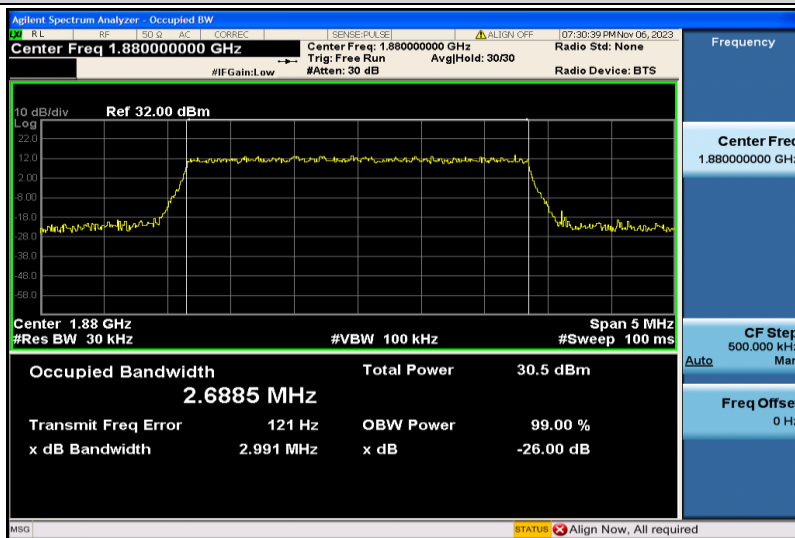

Band2-3MHz-QPSK-18900-15RB#0-2.6885