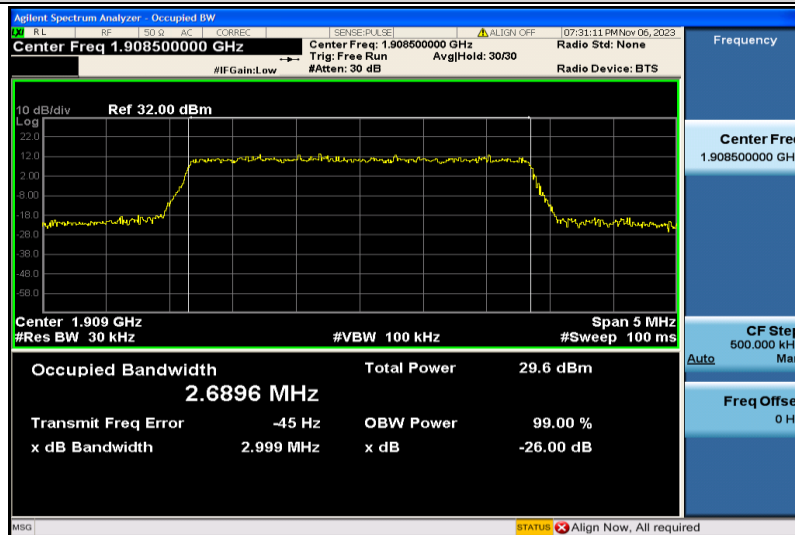

Band2-3MHz-QPSK-18615-15RB#0-2.6895

Band2-3MHz-QPSK-18900-15RB#0-2.6885

Band2-3MHz-QPSK-19185-15RB#0-2.6916

Band2-3MHz-16QAM-18615-15RB#0-2.6869

Band2-3MHz-16QAM-18900-15RB#0-2.6910

Band2-3MHz-16QAM-19185-15RB#0-2.6896