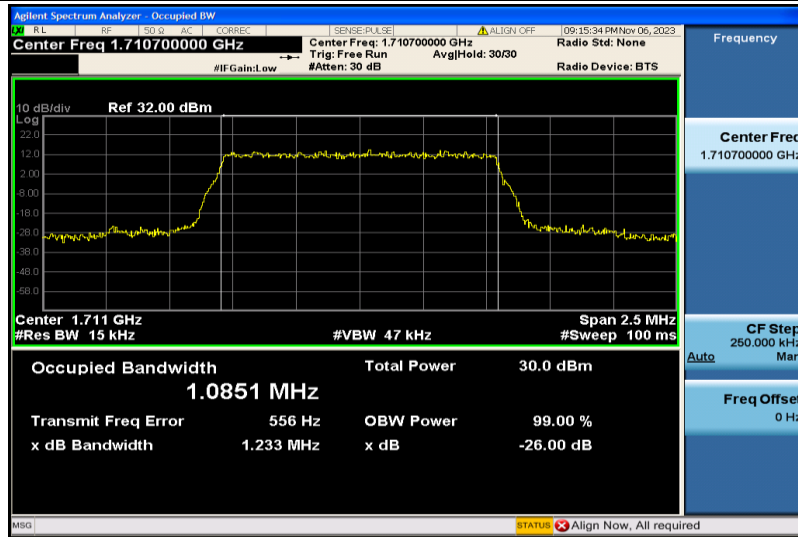

Band4-1.4MHz-16QAM-19957-6RB#0-1.0851