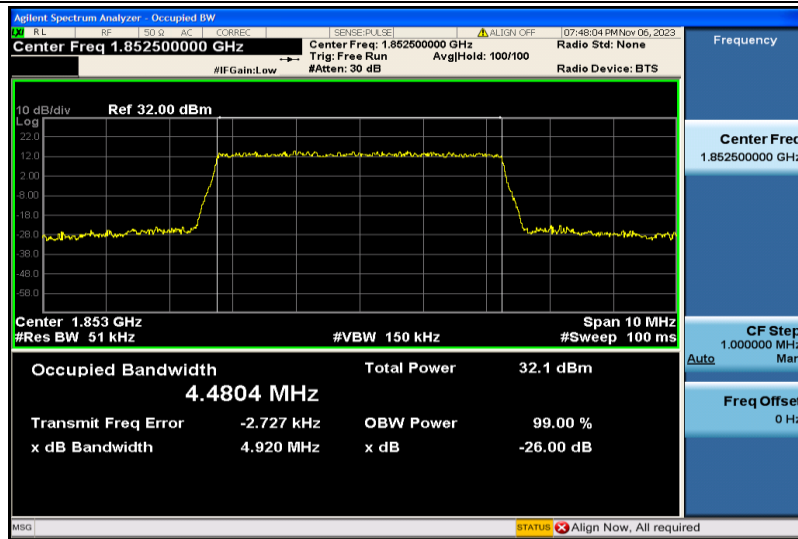

Band2-3MHz-QPSK-18615-15RB#0-2.6895

Band2-3MHz-QPSK-18900-15RB#0-2.6885

Band2-3MHz-QPSK-19185-15RB#0-2.6916

Band2-3MHz-16QAM-18615-15RB#0-2.6869

Band2-3MHz-16QAM-18900-15RB#0-2.6910

Band2-3MHz-16QAM-19185-15RB#0-2.6896