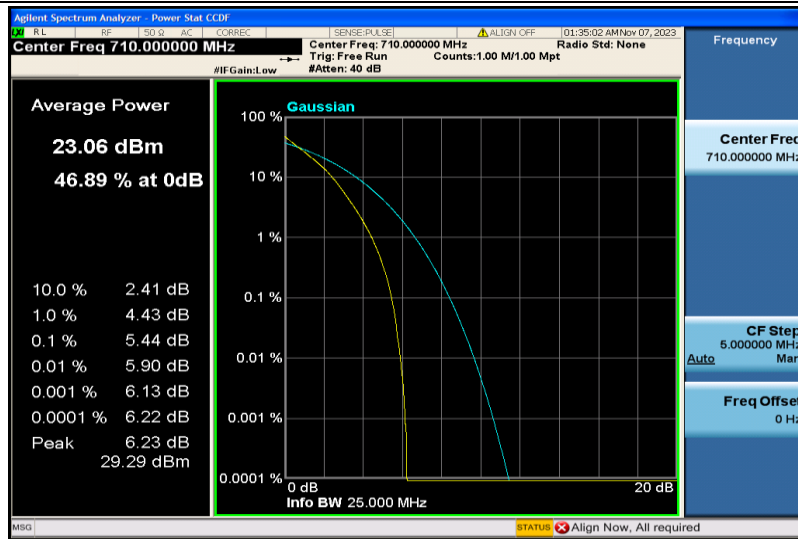

Band17-5MHz-QPSK-23790-25RB#0