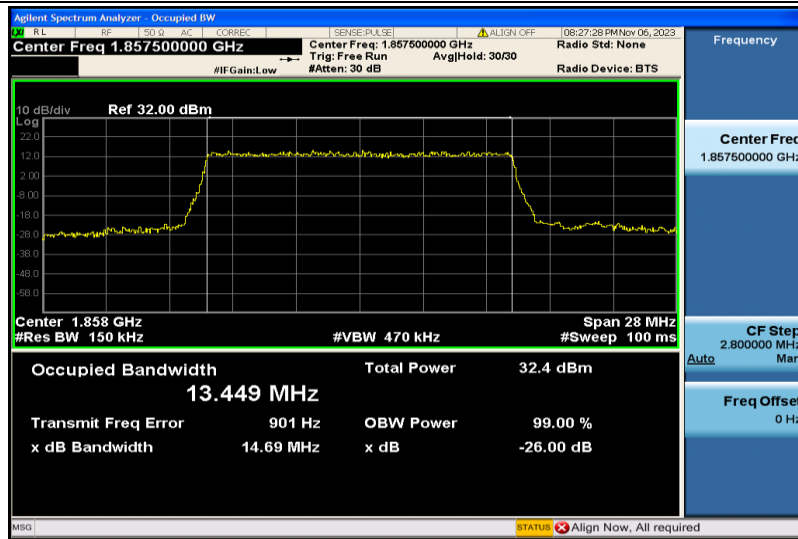

Band2-10MHz-QPSK-18650-50RB#0-8.9554

Band2-10MHz-QPSK-18900-50RB#0-8.9509

Band2-10MHz-QPSK-19150-50RB#0-8.9458

Band2-10MHz-16QAM-18650-50RB#0-8.9425

Band2-10MHz-16QAM-18900-50RB#0-8.9693

Band2-10MHz-16QAM-19150-50RB#0-8.9501