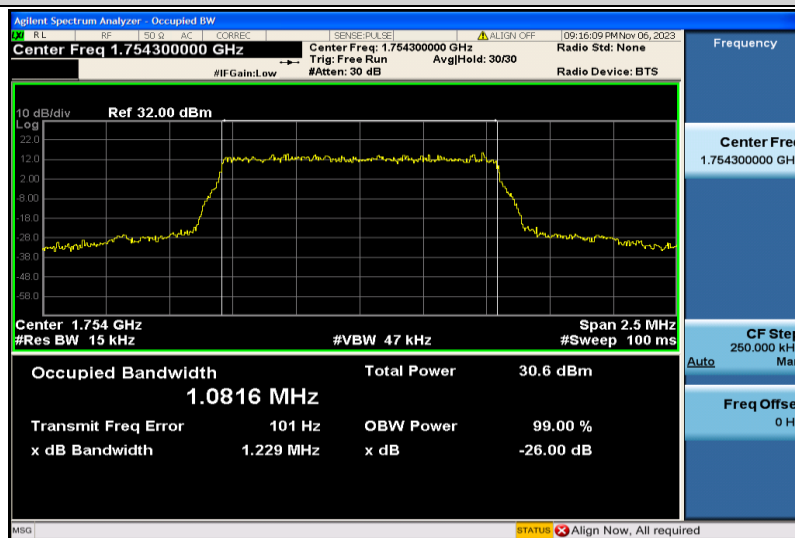

Band4-1.4MHz-QPSK-20393-6RB#0-1.0816