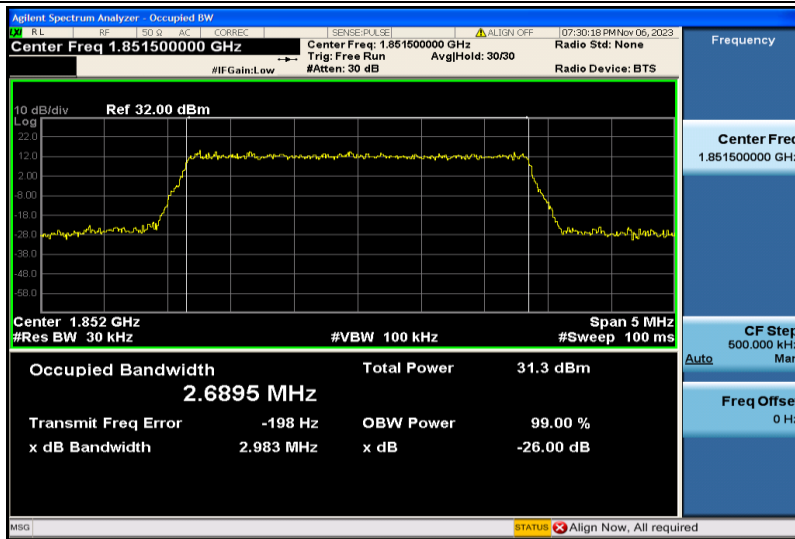

Test Graphs

Band2-1.4MHz-QPSK-18607-6RB#0-1.0781

Band2-1.4MHz-QPSK-18900-6RB#0-1.0816

Band2-1.4MHz-QPSK-19193-6RB#0-1.0798

Band2-1.4MHz-16QAM-18607-6RB#0-1.0843

Band2-1.4MHz-16QAM-18900-6RB#0-1.0806

Band2-1.4MHz-16QAM-19193-6RB#0-1.0843