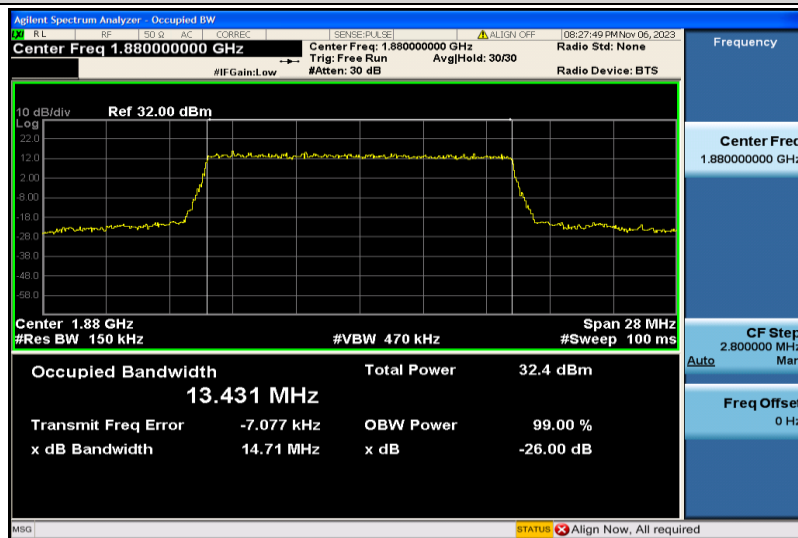

Band2-15MHz-QPSK-18900-75RB#0-13.431