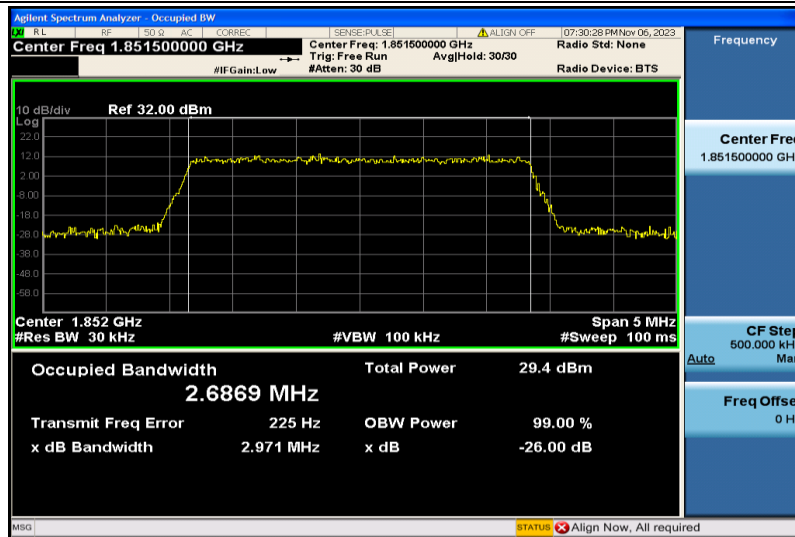

Band2-3MHz-16QAM-18615-15RB#0-2.6869