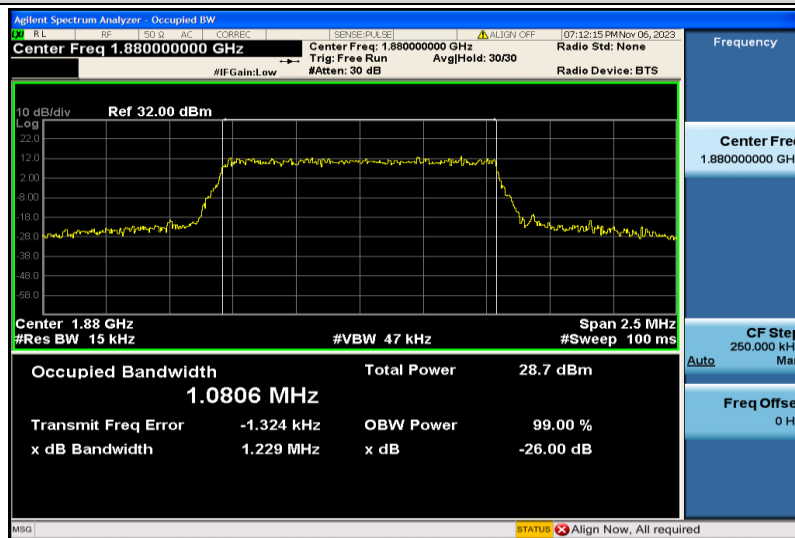

Test Graphs

Band2-1.4MHz-QPSK-18607-6RB#0-1.0781

Band2-1.4MHz-QPSK-18900-6RB#0-1.0816

Band2-1.4MHz-QPSK-19193-6RB#0-1.0798

Band2-1.4MHz-16QAM-18607-6RB#0-1.0843

Band2-1.4MHz-16QAM-18900-6RB#0-1.0806

Band2-1.4MHz-16QAM-19193-6RB#0-1.0843