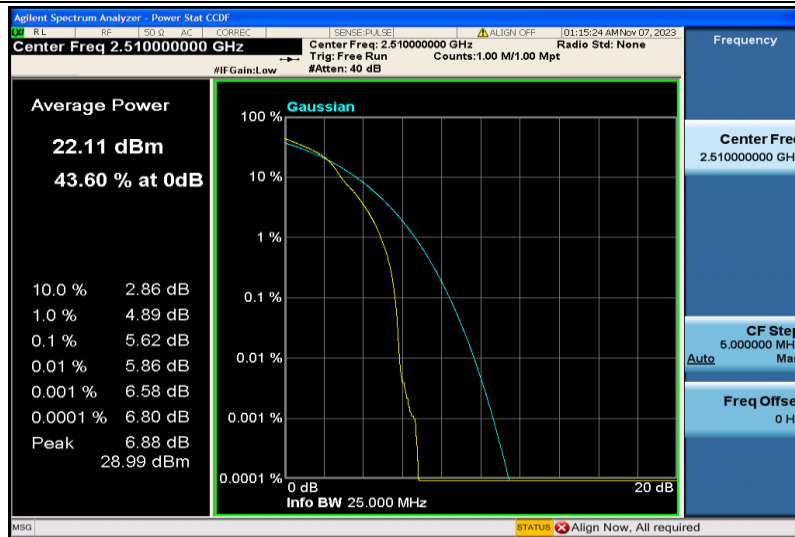

Band7-20MHz-16QAM-20850-1RB#0