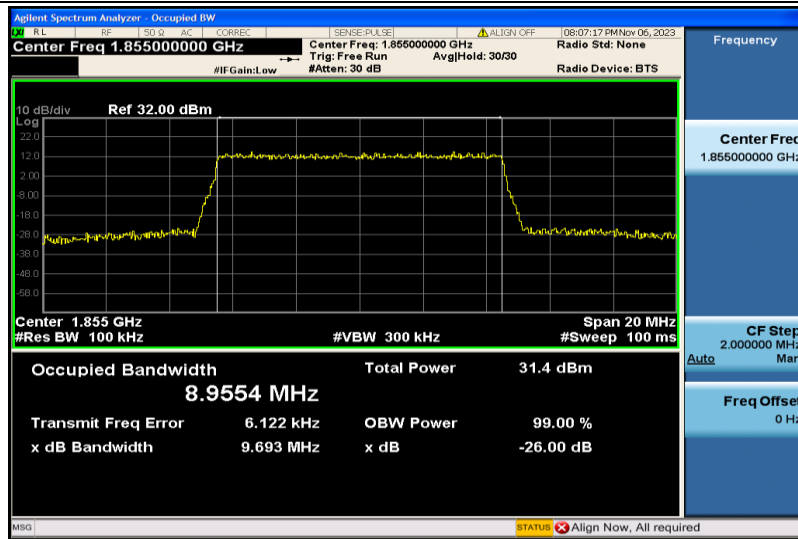

Band2-5MHz-QPSK-18625-25RB#0-4.4804

Band2-5MHz-QPSK-18900-25RB#0-4.4685

Band2-5MHz-QPSK-19175-25RB#0-4.4809

Band2-5MHz-16QAM-18625-25RB#0-4.4711

Band2-5MHz-16QAM-18900-25RB#0-4.4815

Band2-5MHz-16QAM-19175-25RB#0-4.4739