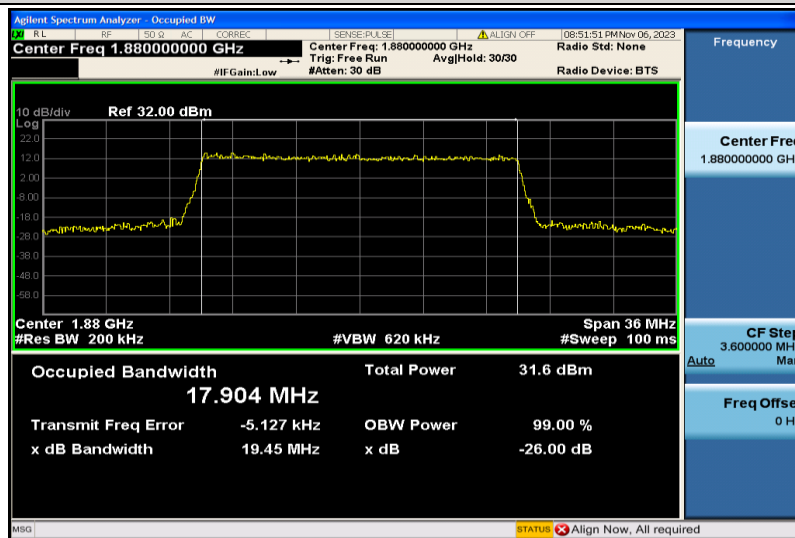

Band2-20MHz-QPSK-18700-100RB#0-17.920

Band2-20MHz-QPSK-18900-100RB#0-17.916

Band2-20MHz-QPSK-19100-100RB#0-17.891

Band2-20MHz-16QAM-18700-100RB#0-17.938

Band2-20MHz-16QAM-18900-100RB#0-17.904

Band2-20MHz-16QAM-19100-100RB#0-17.949