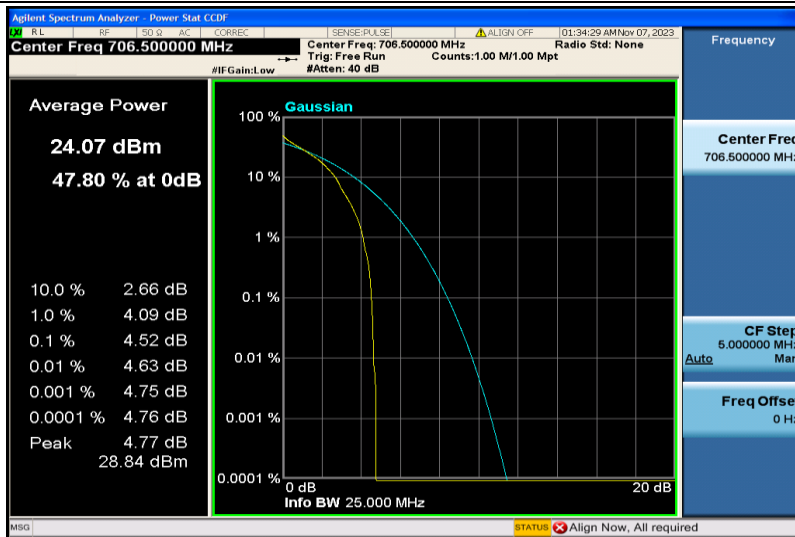

Band7-20MHz-QPSK-21350-100RB#0

Band7-20MHz-16QAM-20850-1RB#0

Band7-20MHz-16QAM-20850-100RB#0

Band7-20MHz-16QAM-21100-1RB#0

Band7-20MHz-16QAM-21100-100RB#0

Band7-20MHz-16QAM-21350-1RB#0

Band7-20MHz-16QAM-21350-100RB#0