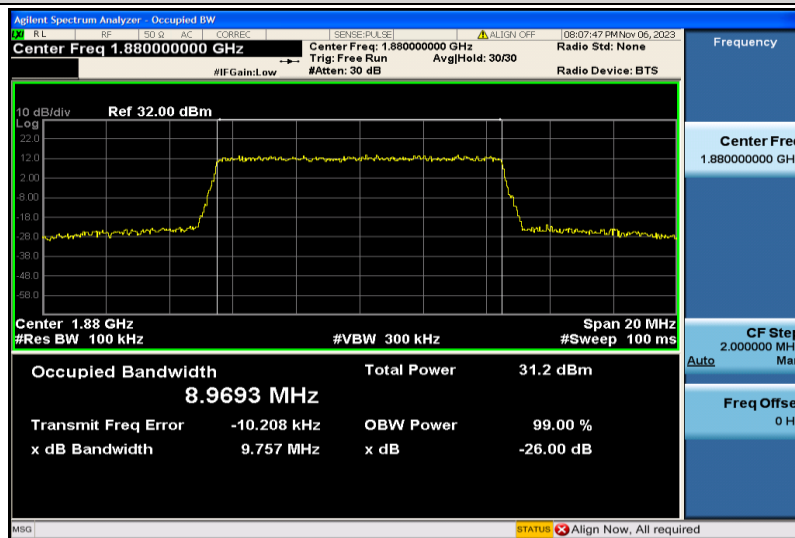

Band2-10MHz-QPSK-18650-50RB#0-8.9554

Band2-10MHz-QPSK-18900-50RB#0-8.9509

Band2-10MHz-QPSK-19150-50RB#0-8.9458

Band2-10MHz-16QAM-18650-50RB#0-8.9425

Band2-10MHz-16QAM-18900-50RB#0-8.9693

Band2-10MHz-16QAM-19150-50RB#0-8.9501