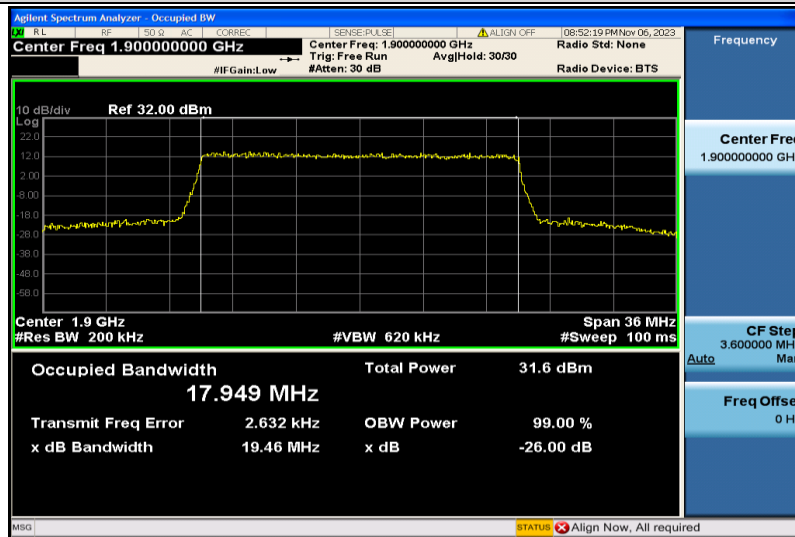

Band2-20MHz-QPSK-18700-100RB#0-17.920

Band2-20MHz-QPSK-18900-100RB#0-17.916

Band2-20MHz-QPSK-19100-100RB#0-17.891

Band2-20MHz-16QAM-18700-100RB#0-17.938

Band2-20MHz-16QAM-18900-100RB#0-17.904

Band2-20MHz-16QAM-19100-100RB#0-17.949