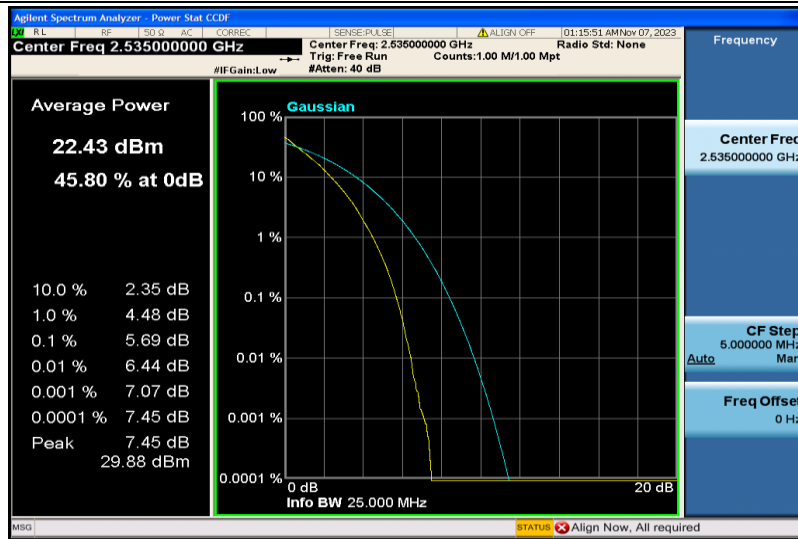

Band7-15MHz-16QAM-21375-1RB#0

Band7-15MHz-16QAM-21375-75RB#0

Band7-20MHz-QPSK-20850-1RB#0

Band7-20MHz-QPSK-20850-100RB#0

Band7-20MHz-QPSK-21100-1RB#0

Band7-20MHz-QPSK-21100-100RB#0

Band7-20MHz-QPSK-21350-1RB#0