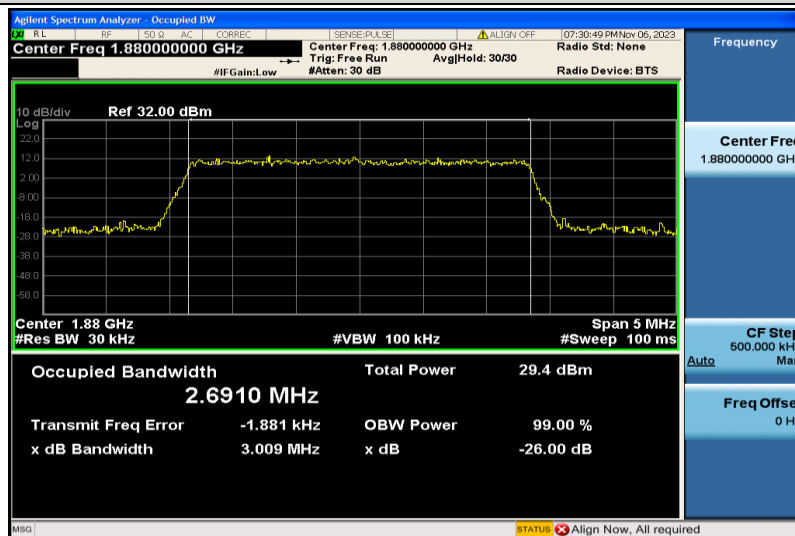

Band2-3MHz-QPSK-18615-15RB#0-2.6895

Band2-3MHz-QPSK-18900-15RB#0-2.6885

Band2-3MHz-QPSK-19185-15RB#0-2.6916

Band2-3MHz-16QAM-18615-15RB#0-2.6869

Band2-3MHz-16QAM-18900-15RB#0-2.6910

Band2-3MHz-16QAM-19185-15RB#0-2.6896