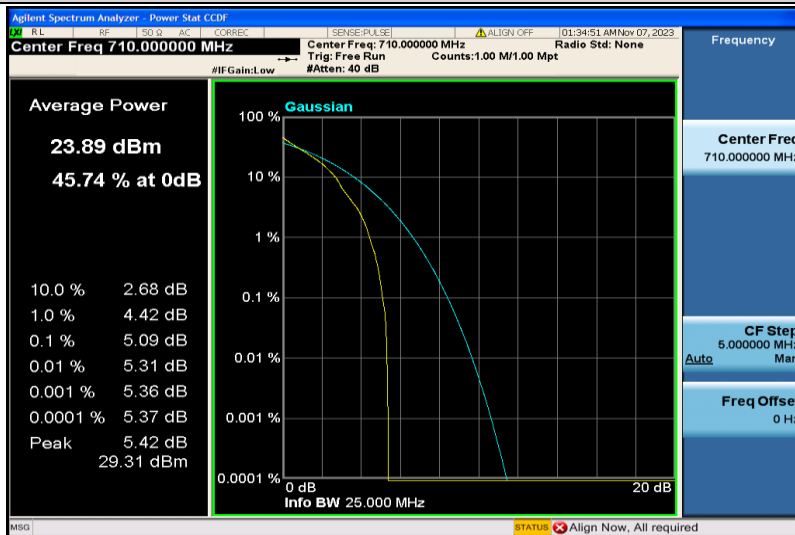

Band17-5MHz-QPSK-23790-1RB#0