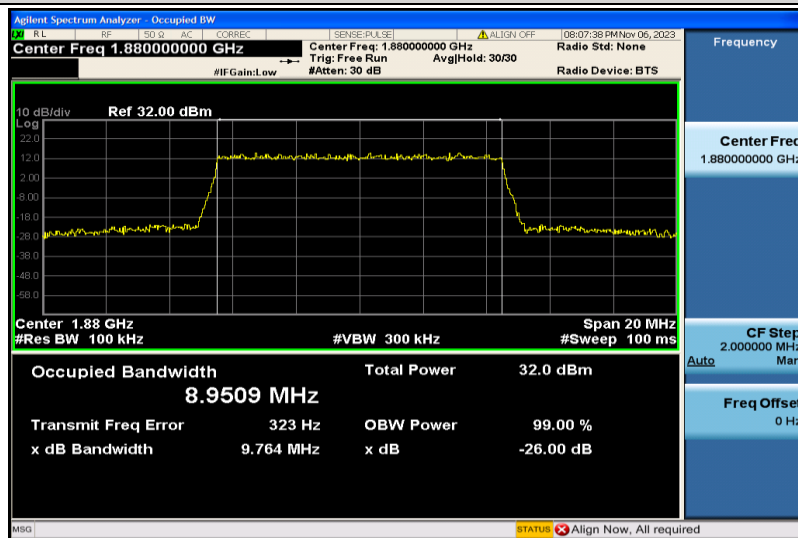

Band2-10MHz-QPSK-18900-50RB#0-8.9509