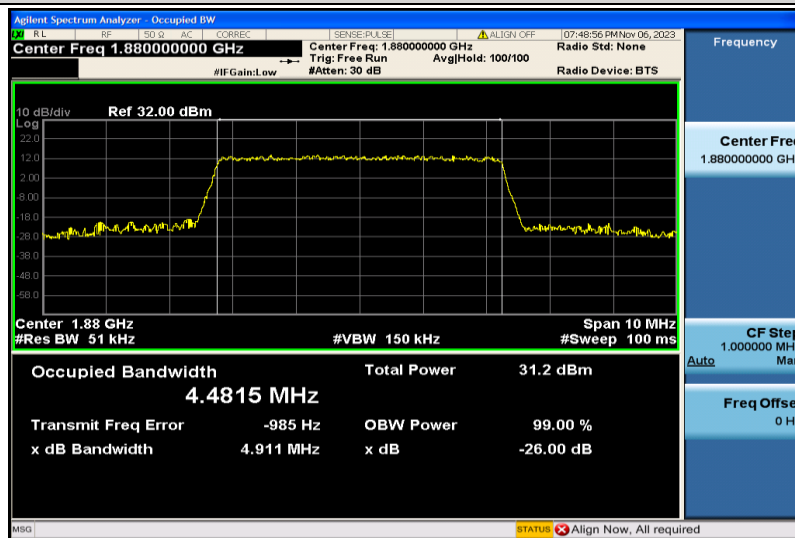

Band2-5MHz-QPSK-18625-25RB#0-4.4804

Band2-5MHz-QPSK-18900-25RB#0-4.4685

Band2-5MHz-QPSK-19175-25RB#0-4.4809

Band2-5MHz-16QAM-18625-25RB#0-4.4711

Band2-5MHz-16QAM-18900-25RB#0-4.4815

Band2-5MHz-16QAM-19175-25RB#0-4.4739