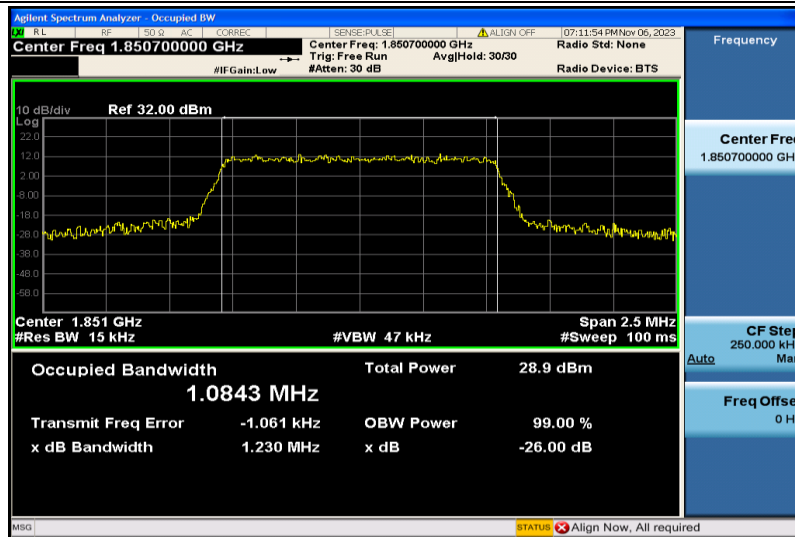

Test Graphs

Band2-1.4MHz-QPSK-18607-6RB#0-1.0781

Band2-1.4MHz-QPSK-18900-6RB#0-1.0816

Band2-1.4MHz-QPSK-19193-6RB#0-1.0798

Band2-1.4MHz-16QAM-18607-6RB#0-1.0843

Band2-1.4MHz-16QAM-18900-6RB#0-1.0806

Band2-1.4MHz-16QAM-19193-6RB#0-1.0843