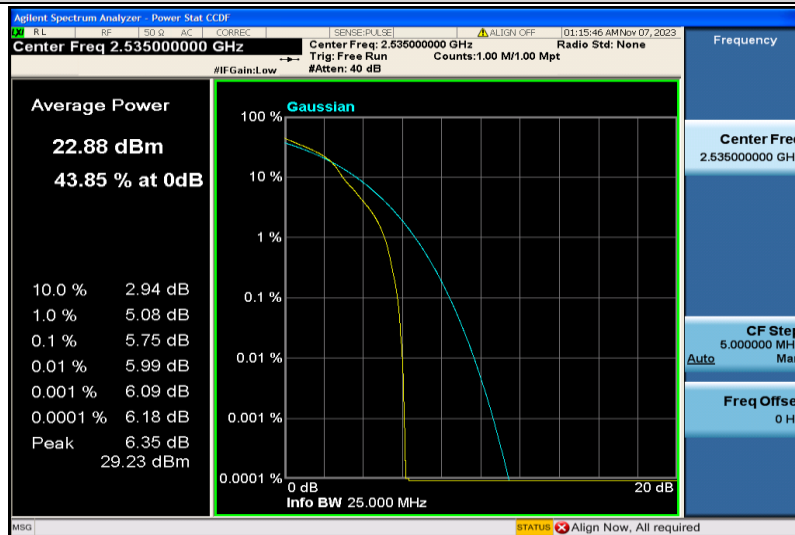

Band7-20MHz-16QAM-21100-1RB#0