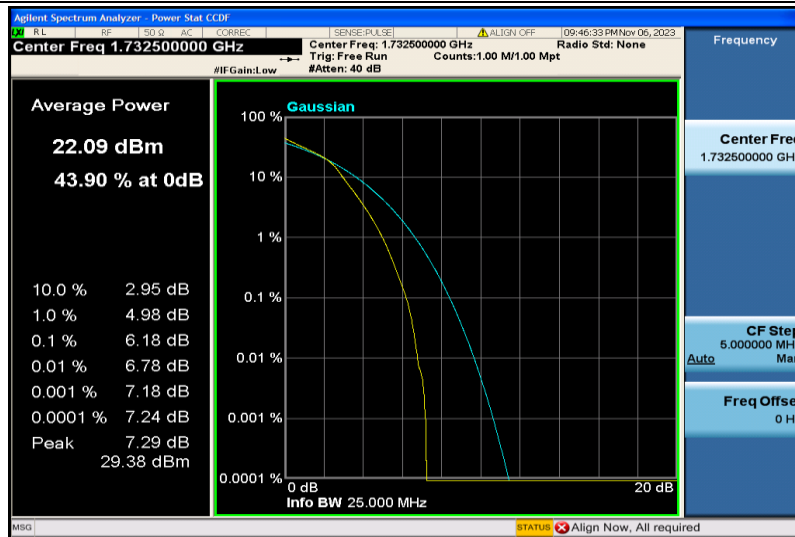

Band4-3MHz-16QAM-20175-1RB#0

Band4-3MHz-16QAM-20175-15RB#0