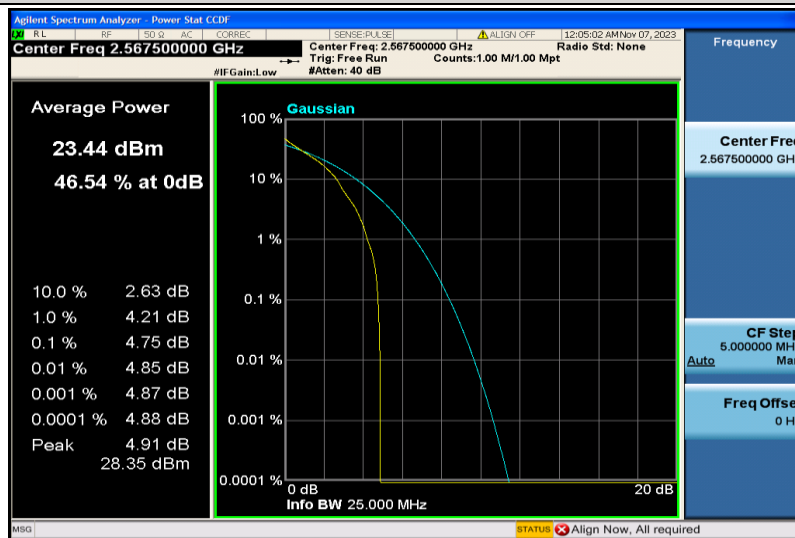

Band4-20MHz-16QAM-20300-100RB#0

Band7-5MHz-QPSK-20775-1RB#0

Band7-5MHz-QPSK-20775-25RB#0

Band7-5MHz-QPSK-21100-1RB#0

Band7-5MHz-QPSK-21100-25RB#0

Band7-5MHz-QPSK-21425-1RB#0

Band7-5MHz-QPSK-21425-25RB#0

Band7-5MHz-16QAM-20775-1RB#0