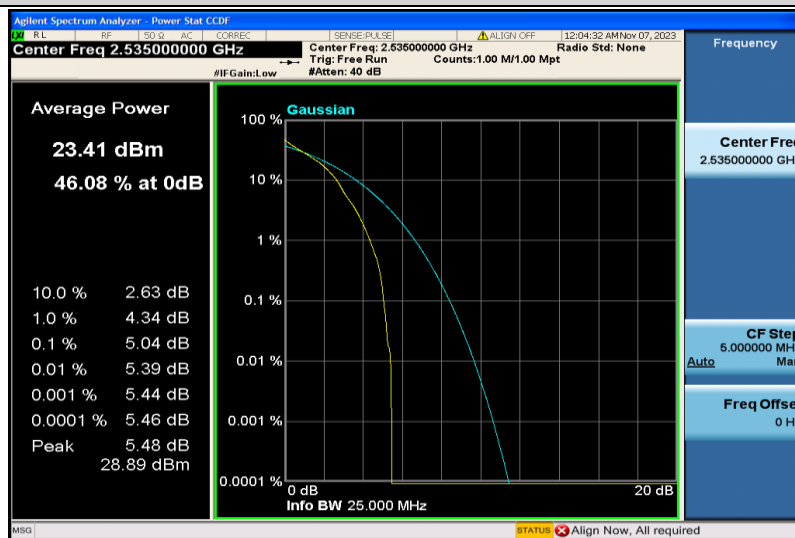

Band7-5MHz-QPSK-20775-25RB#0

Band7-5MHz-QPSK-21100-1RB#0