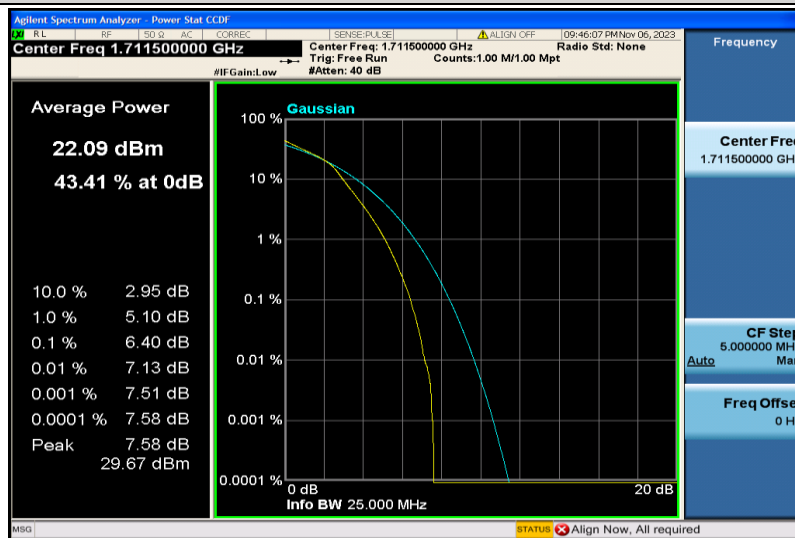

Band4-3MHz-QPSK-19965-1RB#0

Band4-3MHz-QPSK-19965-15RB#0

Band4-3MHz-QPSK-20175-1RB#0

Band4-3MHz-QPSK-20175-15RB#0

Band4-3MHz-QPSK-20385-1RB#0

Band4-3MHz-QPSK-20385-15RB#0

Band4-3MHz-16QAM-19965-1RB#0

Band4-3MHz-16QAM-19965-15RB#0