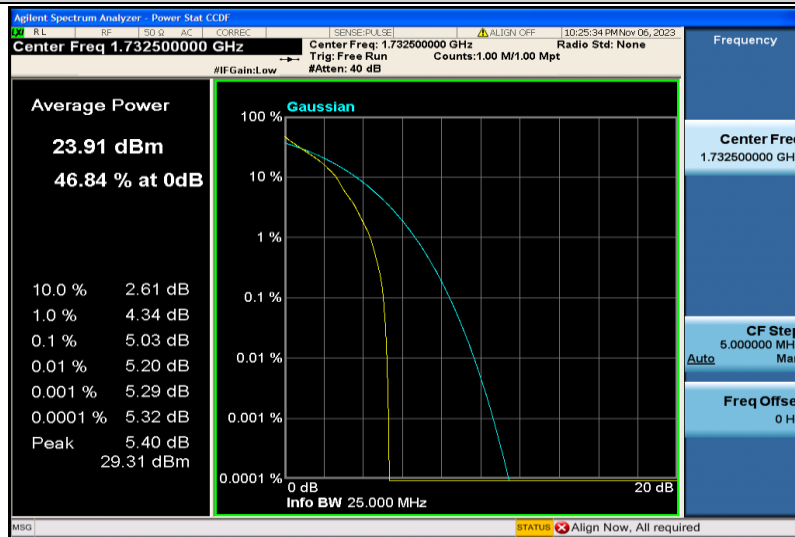

Band4-10MHz-QPSK-20000-1RB#0

Band4-10MHz-QPSK-20000-50RB#0

Band4-10MHz-QPSK-20175-1RB#0

Band4-10MHz-QPSK-20175-50RB#0

Band4-10MHz-QPSK-20350-1RB#0

Band4-10MHz-QPSK-20350-50RB#0

Band4-10MHz-16QAM-20000-1RB#0