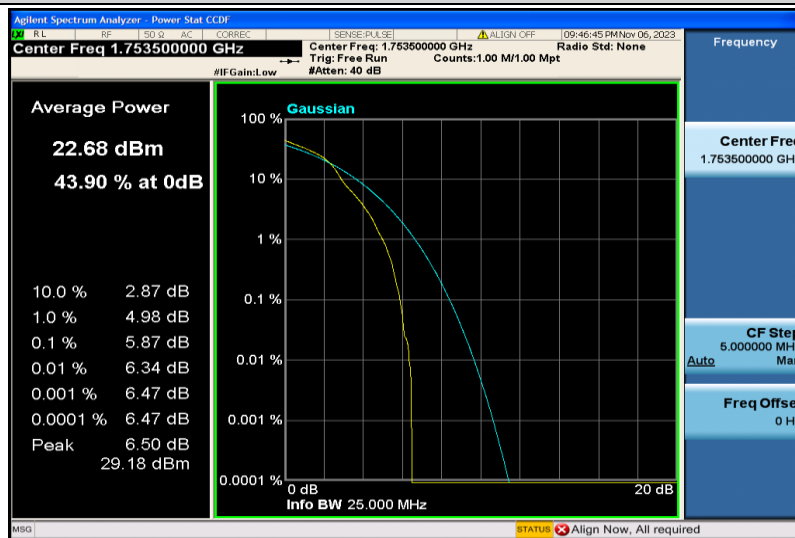

Band4-3MHz-16QAM-20175-15RB#0

Band4-3MHz-16QAM-20385-1RB#0