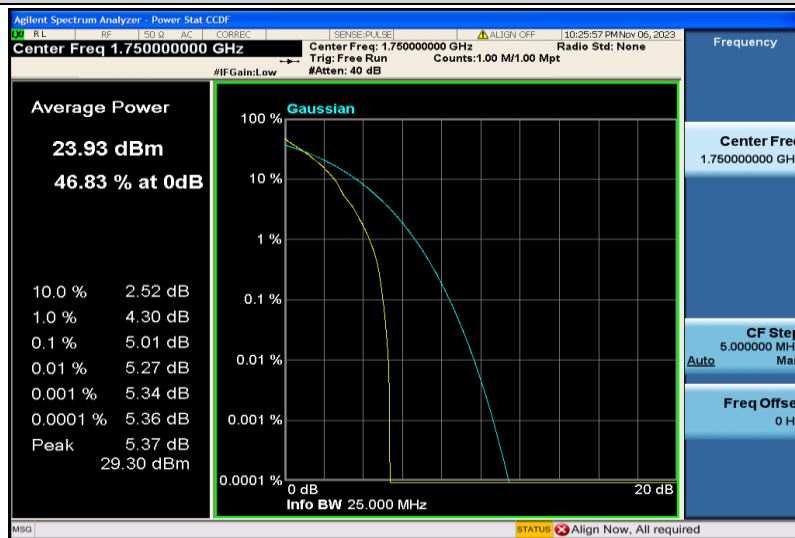

Band4-10MHz-QPSK-20000-1RB#0

Band4-10MHz-QPSK-20000-50RB#0

Band4-10MHz-QPSK-20175-1RB#0

Band4-10MHz-QPSK-20175-50RB#0

Band4-10MHz-QPSK-20350-1RB#0

Band4-10MHz-QPSK-20350-50RB#0

Band4-10MHz-16QAM-20000-1RB#0