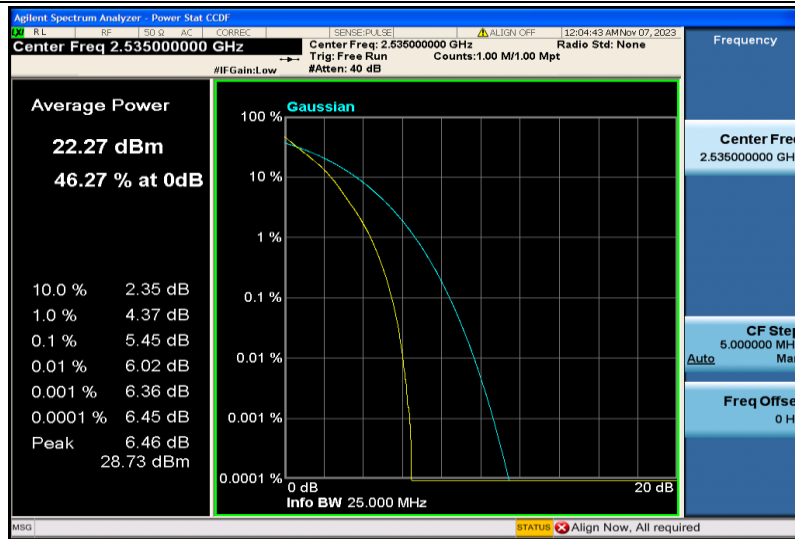

Band4-20MHz-16QAM-20300-100RB#0

Band7-5MHz-QPSK-20775-1RB#0

Band7-5MHz-QPSK-20775-25RB#0

Band7-5MHz-QPSK-21100-1RB#0

Band7-5MHz-QPSK-21100-25RB#0

Band7-5MHz-QPSK-21425-1RB#0

Band7-5MHz-QPSK-21425-25RB#0

Band7-5MHz-16QAM-20775-1RB#0