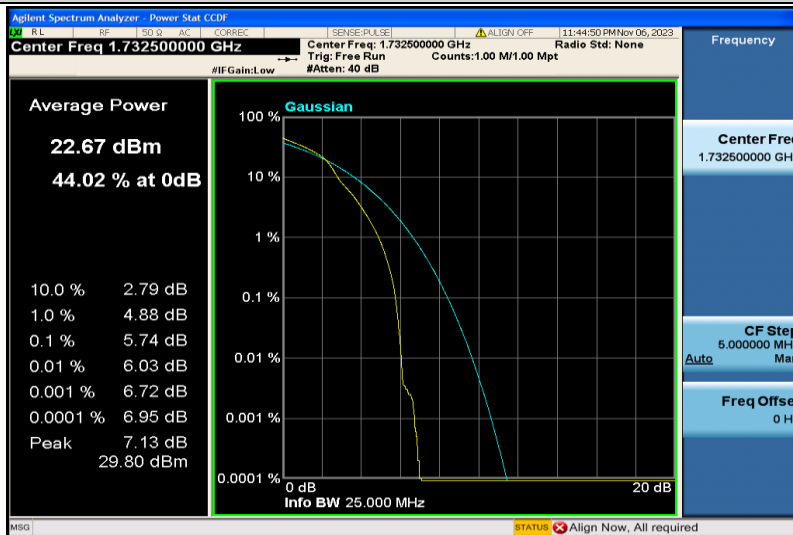

Band4-20MHz-QPSK-20300-1RB#0

Band4-20MHz-QPSK-20300-100RB#0

Band4-20MHz-16QAM-20050-1RB#0

Band4-20MHz-16QAM-20050-100RB#0

Band4-20MHz-16QAM-20175-1RB#0

Band4-20MHz-16QAM-20175-100RB#0

Band4-20MHz-16QAM-20300-1RB#0