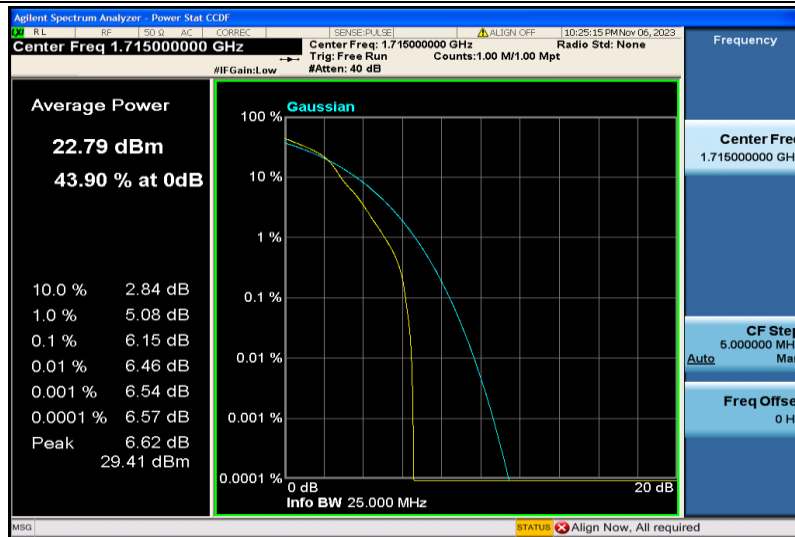

Band4-10MHz-QPSK-20000-1RB#0

Band4-10MHz-QPSK-20000-50RB#0

Band4-10MHz-QPSK-20175-1RB#0

Band4-10MHz-QPSK-20175-50RB#0

Band4-10MHz-QPSK-20350-1RB#0

Band4-10MHz-QPSK-20350-50RB#0

Band4-10MHz-16QAM-20000-1RB#0