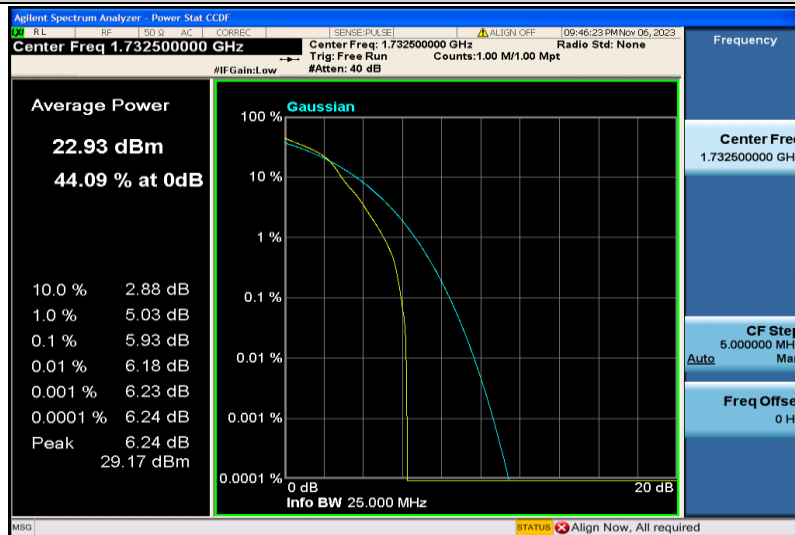

Band4-3MHz-QPSK-19965-1RB#0

Band4-3MHz-QPSK-19965-15RB#0

Band4-3MHz-QPSK-20175-1RB#0

Band4-3MHz-QPSK-20175-15RB#0

Band4-3MHz-QPSK-20385-1RB#0

Band4-3MHz-QPSK-20385-15RB#0

Band4-3MHz-16QAM-19965-1RB#0

Band4-3MHz-16QAM-19965-15RB#0