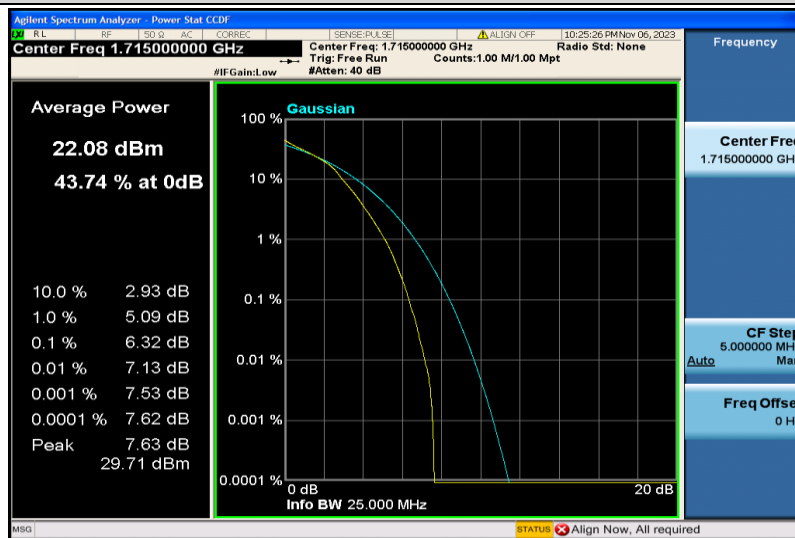

Band4-10MHz-QPSK-20000-1RB#0

Band4-10MHz-QPSK-20000-50RB#0

Band4-10MHz-QPSK-20175-1RB#0

Band4-10MHz-QPSK-20175-50RB#0

Band4-10MHz-QPSK-20350-1RB#0

Band4-10MHz-QPSK-20350-50RB#0

Band4-10MHz-16QAM-20000-1RB#0