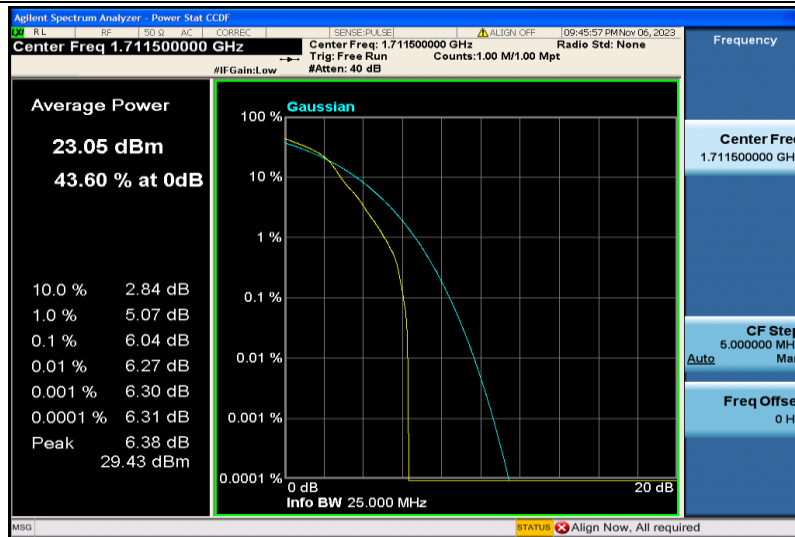

Band4-3MHz-QPSK-19965-1RB#0

Band4-3MHz-QPSK-19965-15RB#0

Band4-3MHz-QPSK-20175-1RB#0

Band4-3MHz-QPSK-20175-15RB#0

Band4-3MHz-QPSK-20385-1RB#0

Band4-3MHz-QPSK-20385-15RB#0

Band4-3MHz-16QAM-19965-1RB#0

Band4-3MHz-16QAM-19965-15RB#0