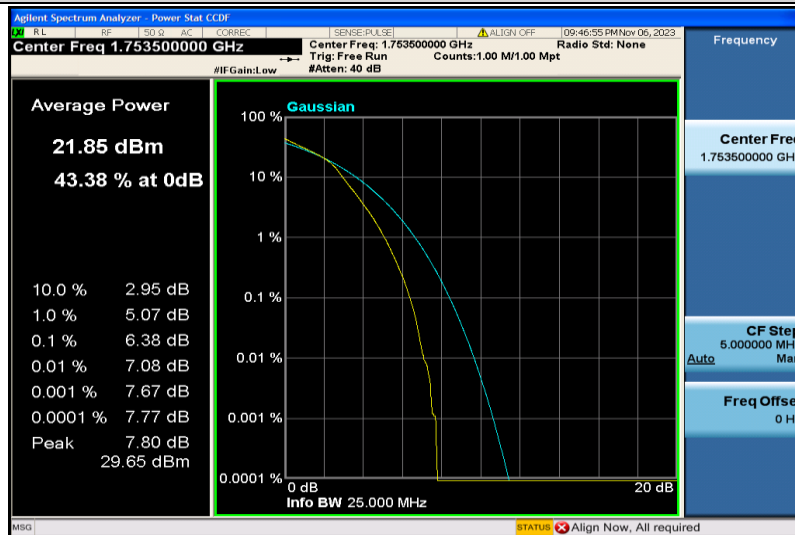

Band4-3MHz-16QAM-20385-1RB#0

Band4-3MHz-16QAM-20385-15RB#0