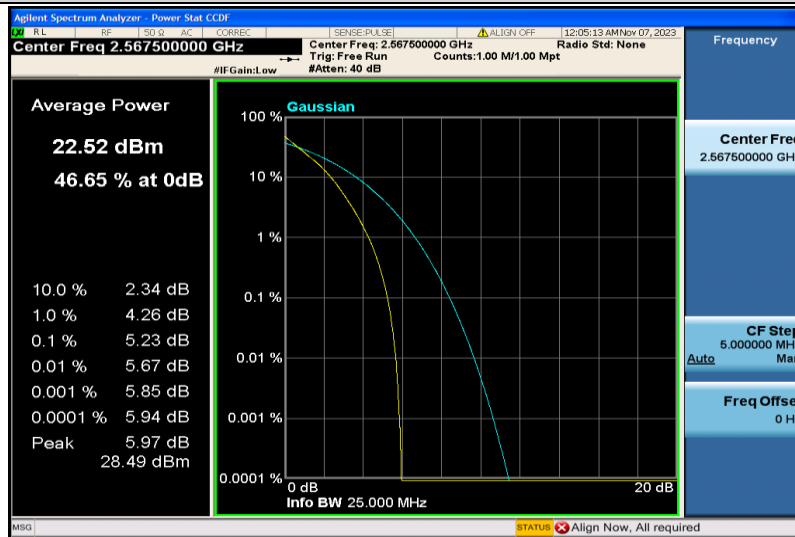

Band4-20MHz-16QAM-20300-100RB#0

Band7-5MHz-QPSK-20775-1RB#0

Band7-5MHz-QPSK-20775-25RB#0

Band7-5MHz-QPSK-21100-1RB#0

Band7-5MHz-QPSK-21100-25RB#0

Band7-5MHz-QPSK-21425-1RB#0

Band7-5MHz-QPSK-21425-25RB#0

Band7-5MHz-16QAM-20775-1RB#0