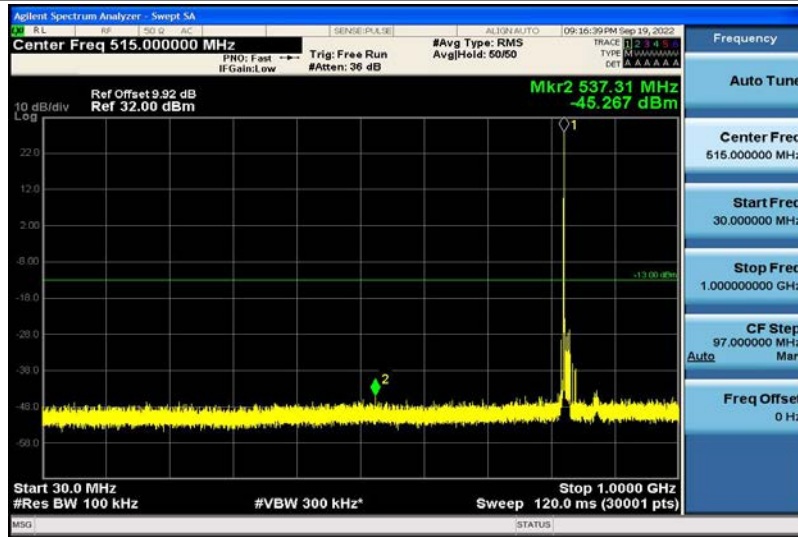

Band5-5MHz-16QAM-20625-1RB#0-30~1000MHz

Band5-5MHz-16QAM-20625-1RB#0-1000~26000MHz

Band5-10MHz-QPSK-20525-1RB#0-1000~2600MHz

Band5-10MHz-QPSK-20600-1RB#0-30~1000MHz

Band5-10MHz-QPSK-20600-1RB#0-1000~2600MHz