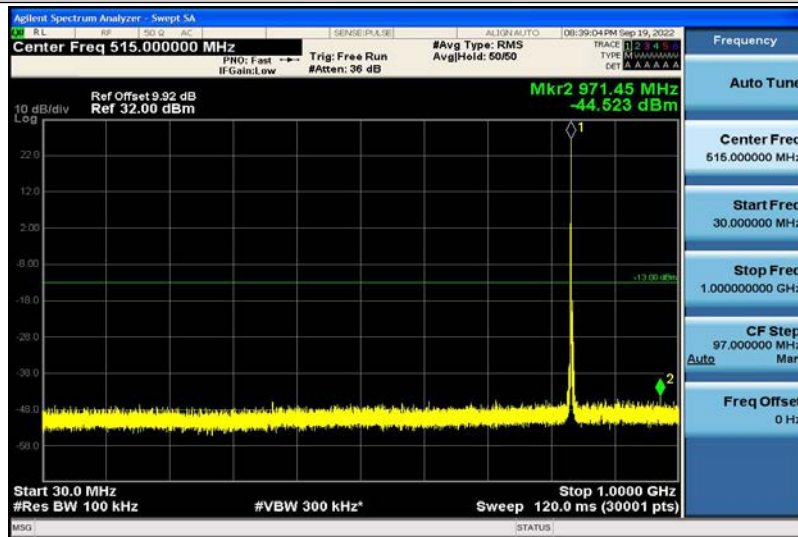

Band5-3MHz-QPSK-20525-1RB#0-1000~26000MHz

Band5-3MHz-QPSK-20635-1RB#0-30~1000MHz

Band5-3MHz-QPSK-20635-1RB#0-1000~26000MHz

Band5-3MHz-16QAM-20415-1RB#0-30~1000MHz

Band5-3MHz-16QAM-20415-1RB#0-1000~26000MHz