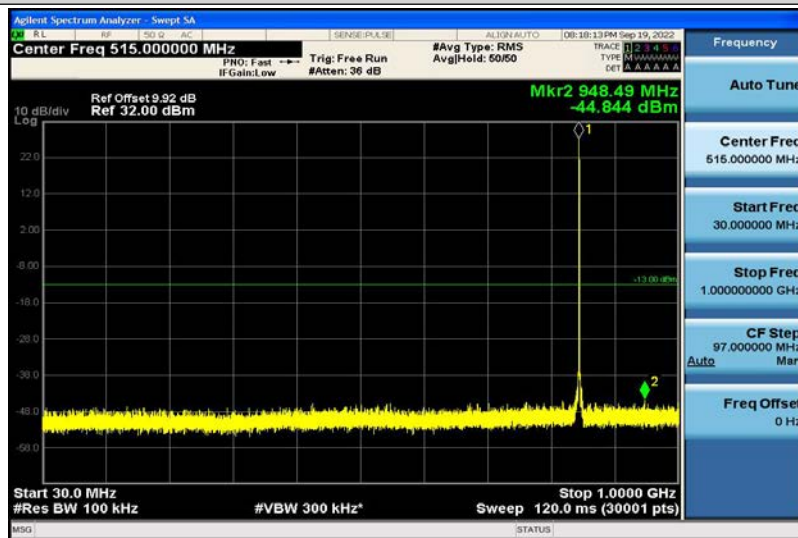

Band5-1.4MHz-QPSK-20407-1RB#0-30~1000MHz

Band5-1.4MHz-QPSK-20407-1RB#0-1000~26000MHz

Band5-1.4MHz-QPSK-20525-1RB#0-30~1000MHz

Band5-1.4MHz-QPSK-20525-1RB#0-1000~26000MHz

Band5-1.4MHz-QPSK-20643-1RB#0-30~1000MHz