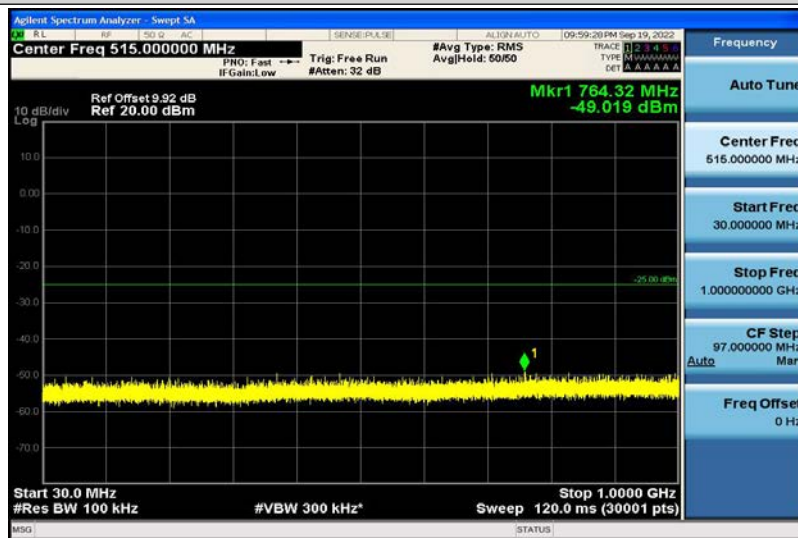

Band7-10MHz-16QAM-21100-1RB#0-1000~26000MHz

Band7-10MHz-16QAM-21400-1RB#0-30~1000MHz