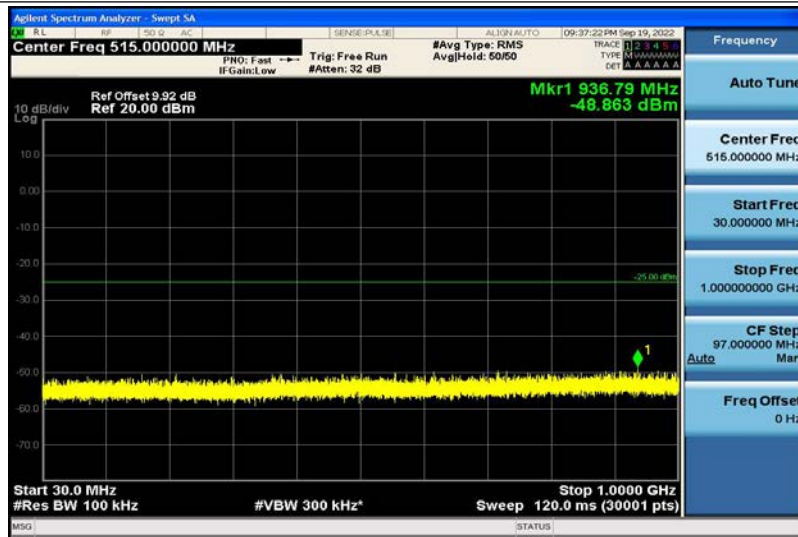

Band7-5MHz-QPSK-21425-1RB#0-1000~26000MHz

Band7-5MHz-16QAM-20775-1RB#0-30~1000MHz