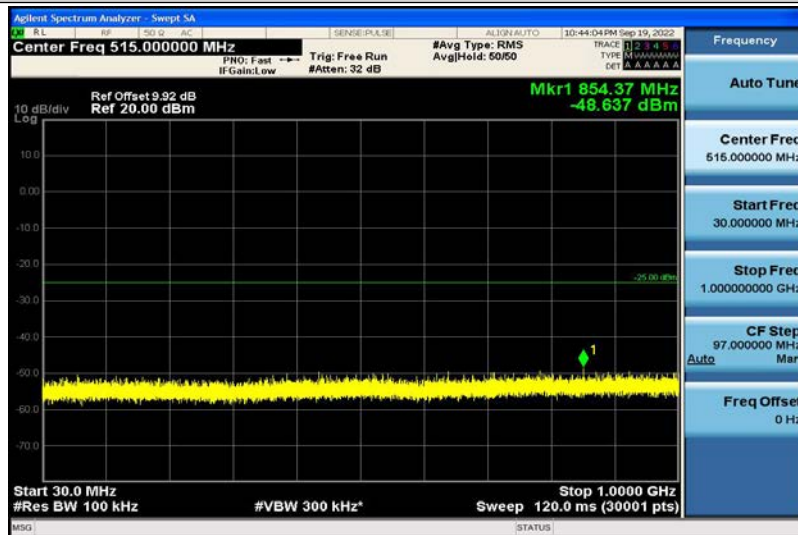

Band7-15MHz-16QAM-21375-1RB#0-1000~26000MHz

Band7-20MHz-QPSK-20850-1RB#0-30~1000MHz

Band7-20MHz-QPSK-20850-1RB#0-1000~26000MHz

Band7-20MHz-QPSK-21100-1RB#0-30~1000MHz

Band7-20MHz-QPSK-21100-1RB#0-1000~26000MHz