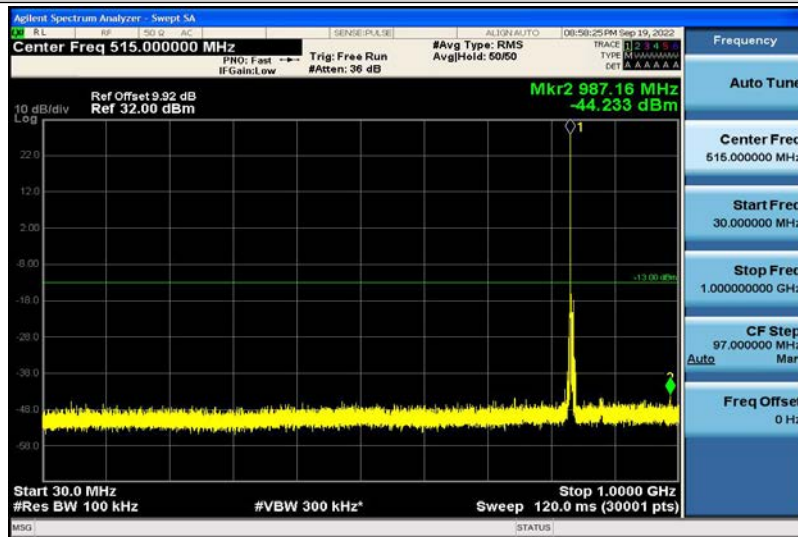

Band5-5MHz-QPSK-20625-1RB#0-30~100MHz

Band5-5MHz-QPSK-20625-1RB#0-1000~26000MHz

Band5-5MHz-16QAM-20425-1RB#0-30~1000MHz

Band5-5MHz-16QAM-20425-1RB#0-1000~26000MHz

Band5-5MHz-16QAM-20525-1RB#0-30~1000MHz

Band5-5MHz-16QAM-20525-1RB#0-1000~26000MHz