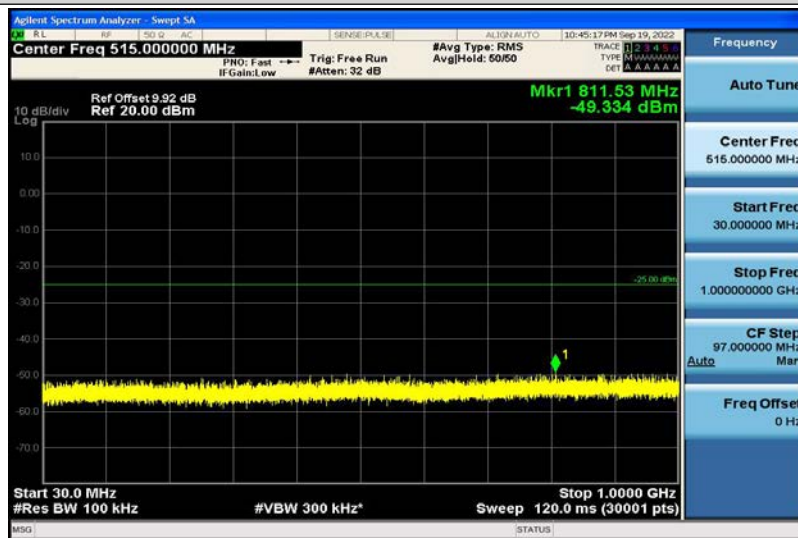

Band7-15MHz-16QAM-21375-1RB#0-1000~26000MHz

Band7-20MHz-QPSK-20850-1RB#0-30~1000MHz

Band7-20MHz-QPSK-20850-1RB#0-1000~26000MHz

Band7-20MHz-QPSK-21100-1RB#0-30~1000MHz

Band7-20MHz-QPSK-21100-1RB#0-1000~26000MHz