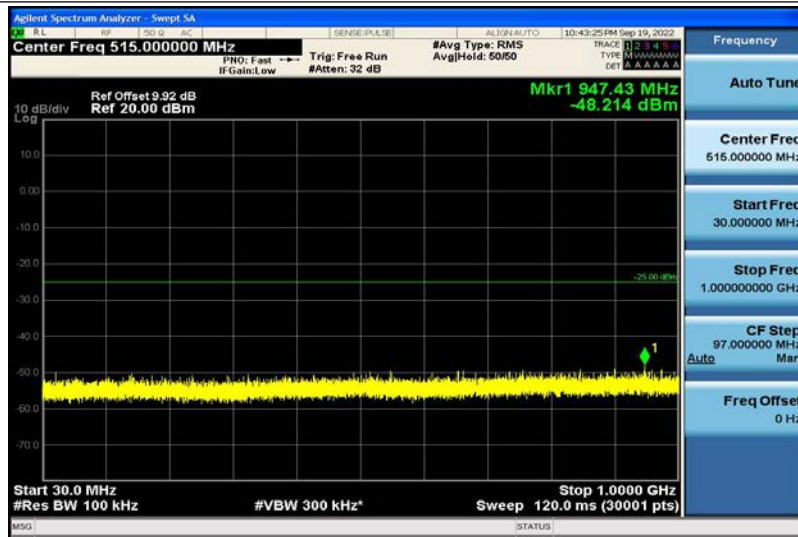

Band7-20MHz-QPSK-21350-1RB#0-1000~26000MHz

Band7-20MHz-16QAM-20850-1RB#0-30~1000MHz