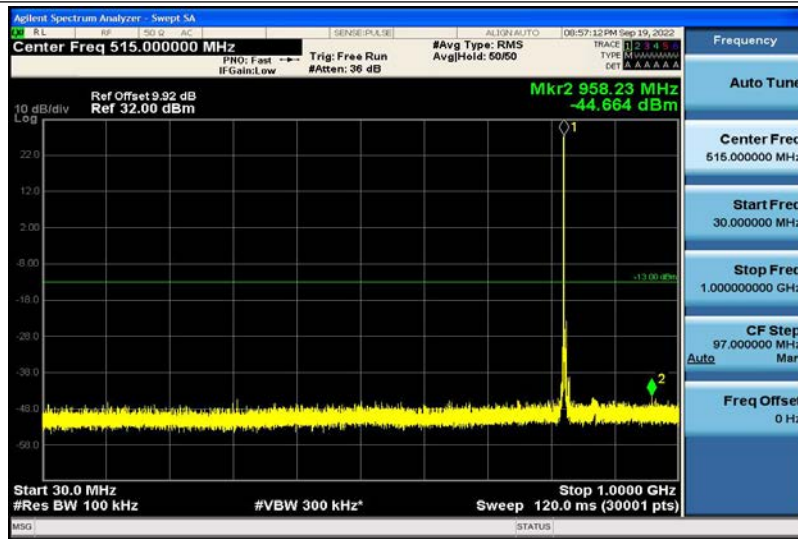

Band5-5MHz-QPSK-20625-1RB#0-1000~26000MHz

Band5-5MHz-16QAM-20425-1RB#0-30~1000MHz