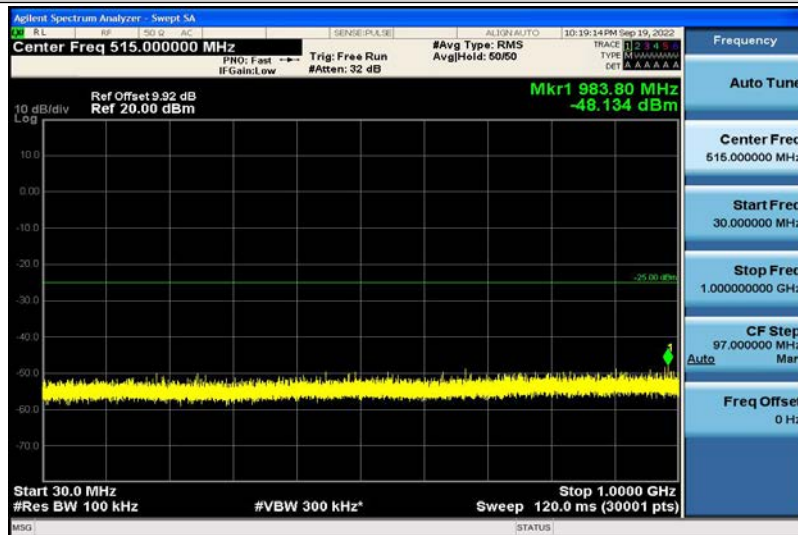

Band7-15MHz-QPSK-20825-1RB#0-1000~26000MHz

Band7-15MHz-QPSK-21100-1RB#0-30~1000MHz