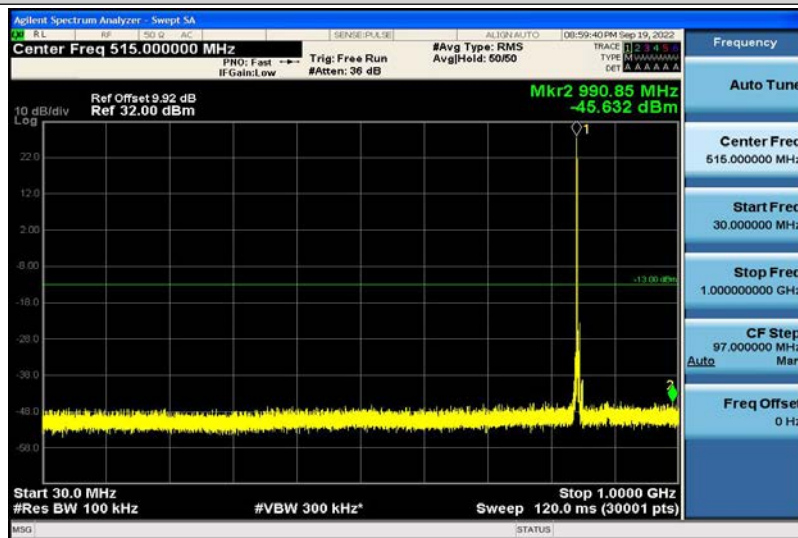

Band5-5MHz-QPSK-20625-1RB#0-30~100MHz

Band5-5MHz-QPSK-20625-1RB#0-1000~26000MHz

Band5-5MHz-16QAM-20425-1RB#0-30~1000MHz

Band5-5MHz-16QAM-20425-1RB#0-1000~26000MHz

Band5-5MHz-16QAM-20525-1RB#0-30~1000MHz

Band5-5MHz-16QAM-20525-1RB#0-1000~26000MHz