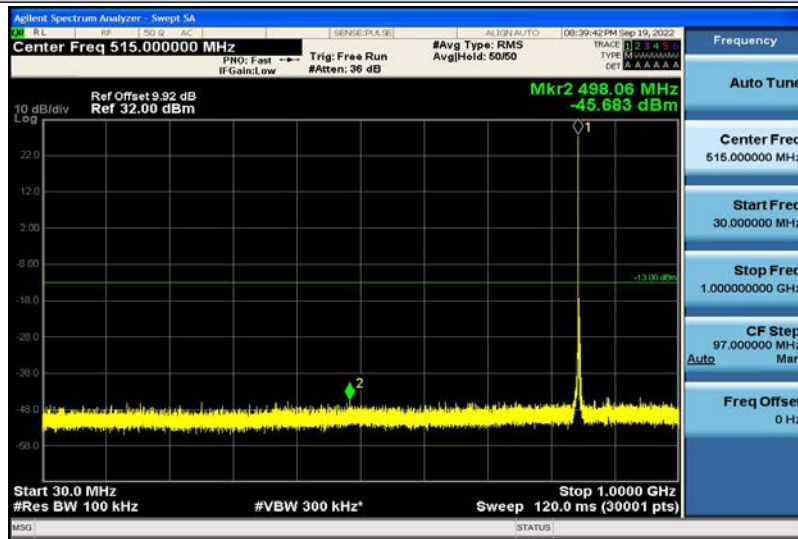

Band5-3MHz-QPSK-20525-1RB#0-1000~26000MHz

Band5-3MHz-QPSK-20635-1RB#0-30~1000MHz