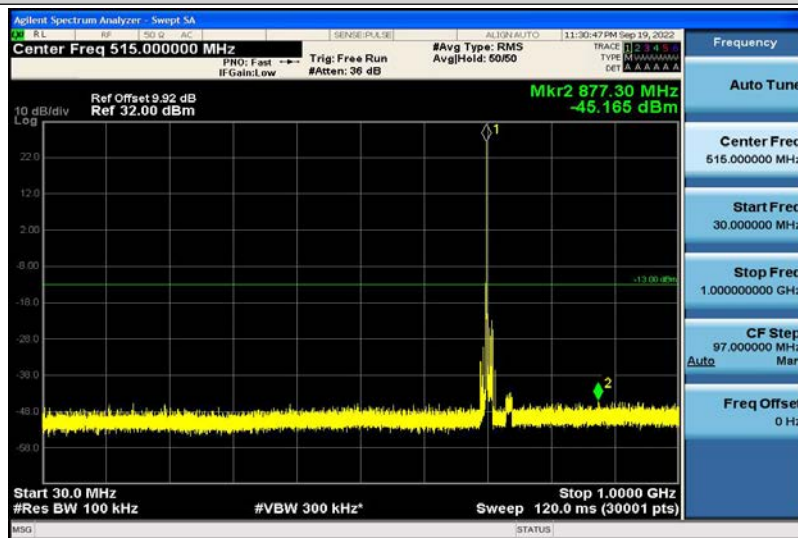

Band17-10MHz-QPSK-23780-1RB#0-30~1000MHz

Band17-10MHz-QPSK-23780-1RB#0-1000~26000MHz

Band17-10MHz-QPSK-23790-1RB#0-30~1000MHz

Band17-10MHz-QPSK-23790-1RB#0-1000~26000MHz

Band17-10MHz-QPSK-23800-1RB#0-30~1000MHz