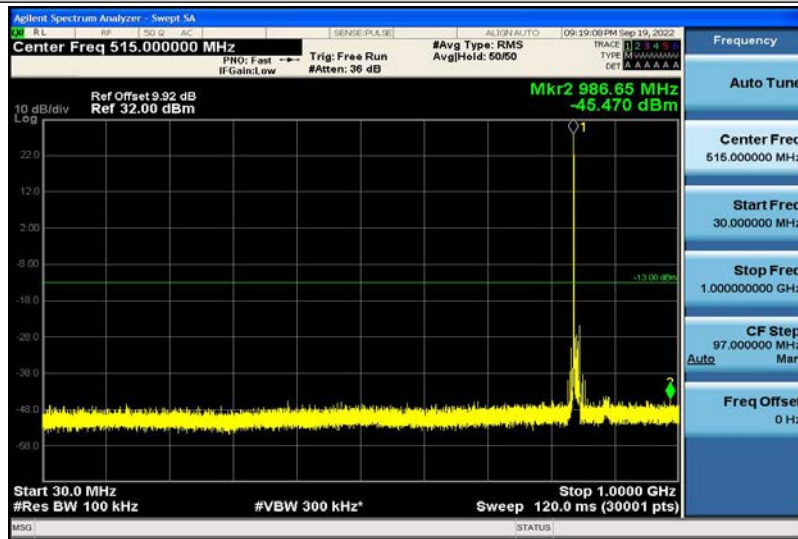

Band5-10MHz-16QAM-20450-1RB#0-30~1000MHz

Band5-10MHz-16QAM-20450-1RB#0-1000~26000MHz

Band5-10MHz-16QAM-20525-1RB#0-30~1000MHz

Band5-10MHz-16QAM-20525-1RB#0-1000~26000MHz

Band5-10MHz-16QAM-20600-1RB#0-30~1000MHz