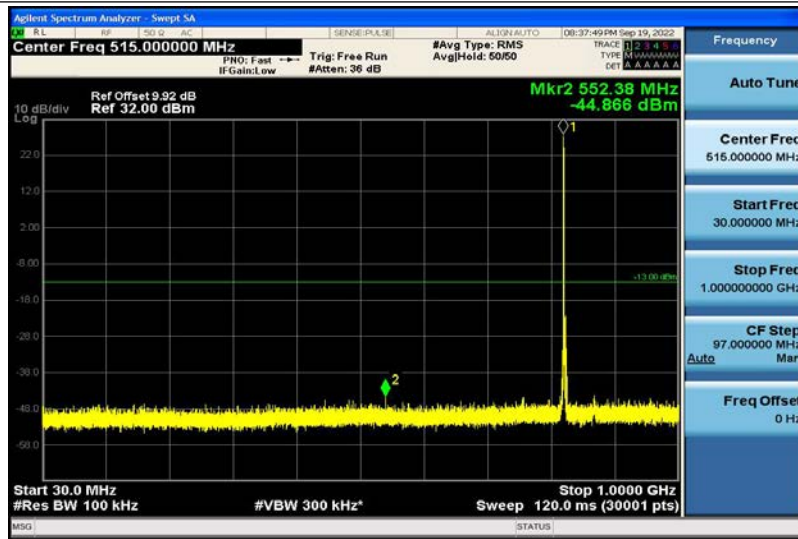

Band5-3MHz-QPSK-20635-1RB#0-1000~26000MHz

Band5-3MHz-16QAM-20415-1RB#0-30~1000MHz