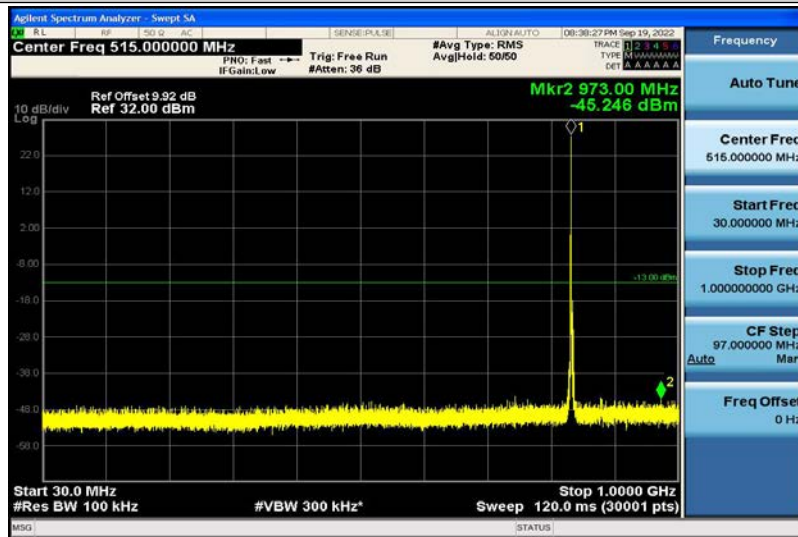

Band5-1.4MHz-16QAM-20643-1RB#0-30~1000MHz

Band5-1.4MHz-16QAM-20643-1RB#0-1000~26000MHz

Band5-3MHz-QPSK-20415-1RB#0-30~1000MHz

Band5-3MHz-QPSK-20415-1RB#0-100~26000MHz

Band5-3MHz-QPSK-20525-1RB#0-30~1000MHz