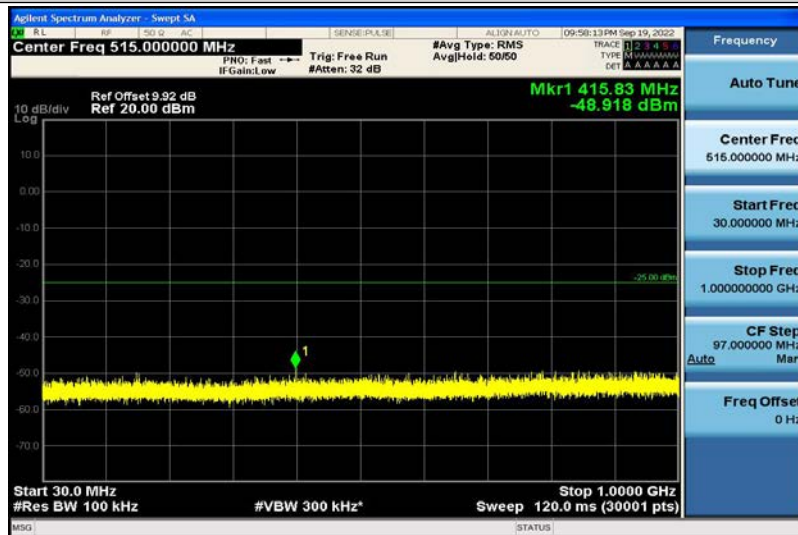

Band7-10MHz-QPSK-21100-1RB#0-1000~26000MHz

Band7-10MHz-QPSK-21400-1RB#0-30~1000MHz

Band7-10MHz-QPSK-21400-1RB#0-1000~26000MHz

Band7-10MHz-16QAM-20800-1RB#0-30~1000MHz

Band7-10MHz-16QAM-20800-1RB#0-1000~26000MHz