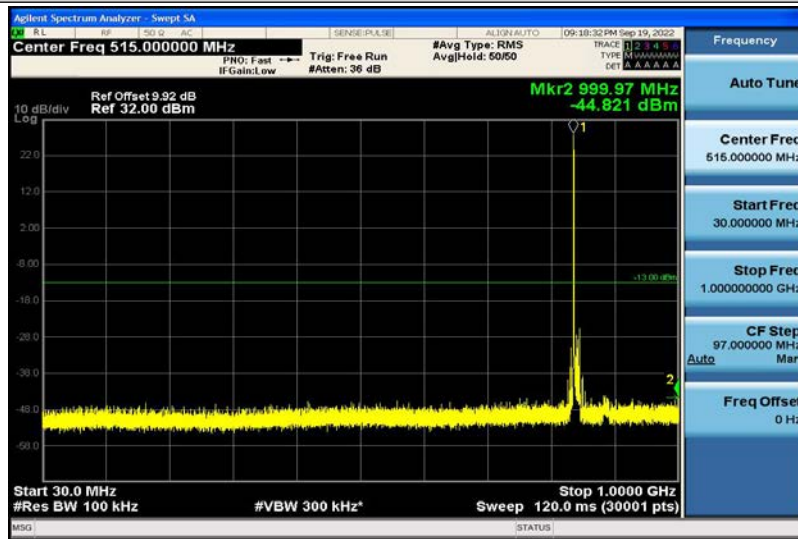

Band5-5MHz-16QAM-20625-1RB#0-30~1000MHz

Band5-5MHz-16QAM-20625-1RB#0-1000~26000MHz

Band5-10MHz-QPSK-20525-1RB#0-1000~2600MHz

Band5-10MHz-QPSK-20600-1RB#0-30~1000MHz

Band5-10MHz-QPSK-20600-1RB#0-1000~2600MHz