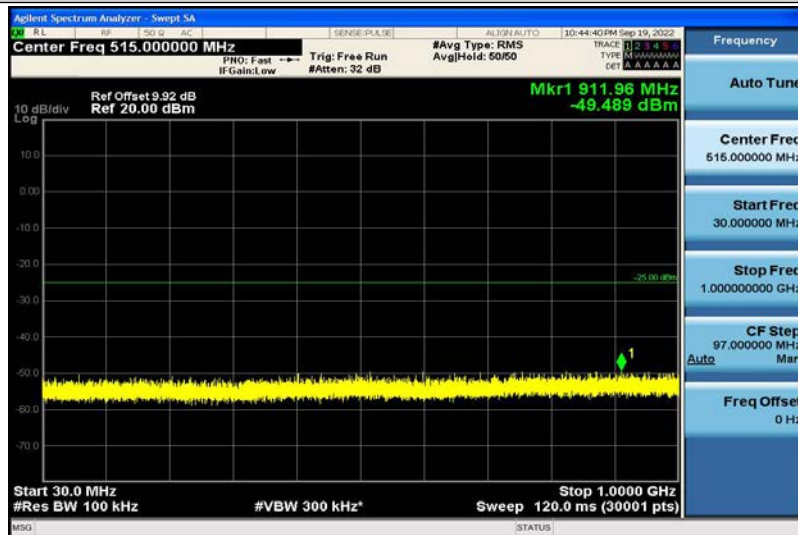

Band7-20MHz-QPSK-21350-1RB#0-30~1000MHz

Band7-20MHz-QPSK-21350-1RB#0-1000~26000MHz

Band7-20MHz-16QAM-20850-1RB#0-30~1000MHz

Band7-20MHz-16QAM-20850-1RB#0-1000~26000MHz

Band7-20MHz-16QAM-21100-1RB#0-30~1000MHz