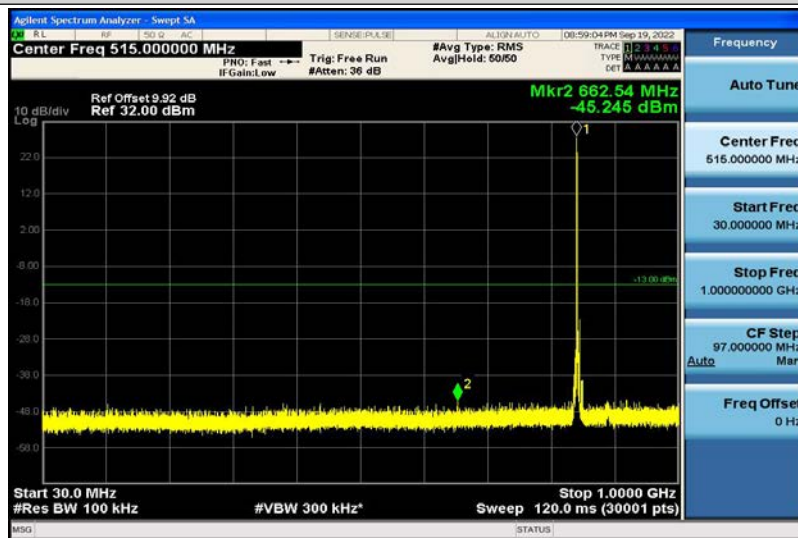

Band5-3MHz-16QAM-20525-1RB#0-30~1000MHz

Band5-3MHz-16QAM-20525-1RB#0-1000~26000MHz

Band5-3MHz-16QAM-20635-1RB#0-30~1000MHz

Band5-3MHz-16QAM-20635-1RB#0-1000~26000MHz

Band5-5MHz-QPSK-20525-1RB#0-1000~26000MHz