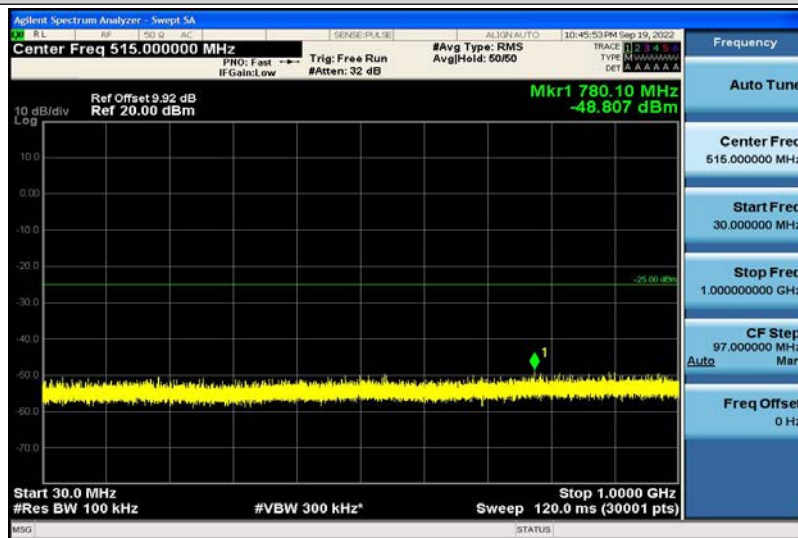

Band7-20MHz-16QAM-21100-1RB#0-1000~26000MHz

Band7-20MHz-16QAM-21350-1RB#0-30~1000MHz