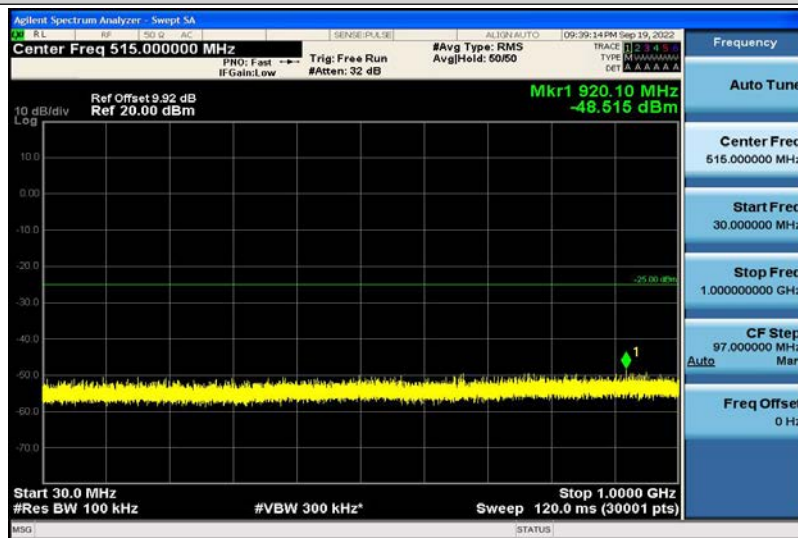

Band5-10MHz-16QAM-20600-1RB#0-1000~26000MHz

Band7-5MHz-QPSK-20775-1RB#0-30~1000MHz

Band7-5MHz-QPSK-20775-1RB#0-1000~26000MHz

Band7-5MHz-QPSK-21100-1RB#0-30~1000MHz

Band7-5MHz-QPSK-21100-1RB#0-1000~26000MHz