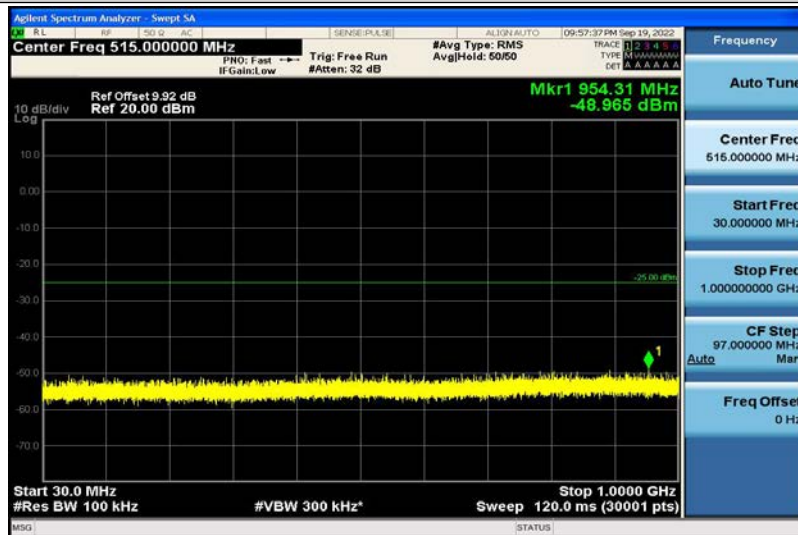

Band7-5MHz-16QAM-21425-1RB#0-30~1000MHz

Band7-5MHz-16QAM-21425-1RB#0-1000~26000MHz

Band7-10MHz-QPSK-20800-1RB#0-30~1000MHz

Band7-10MHz-QPSK-20800-1RB#0-1000~26000MHz

Band7-10MHz-QPSK-21100-1RB#0-30~1000MHz