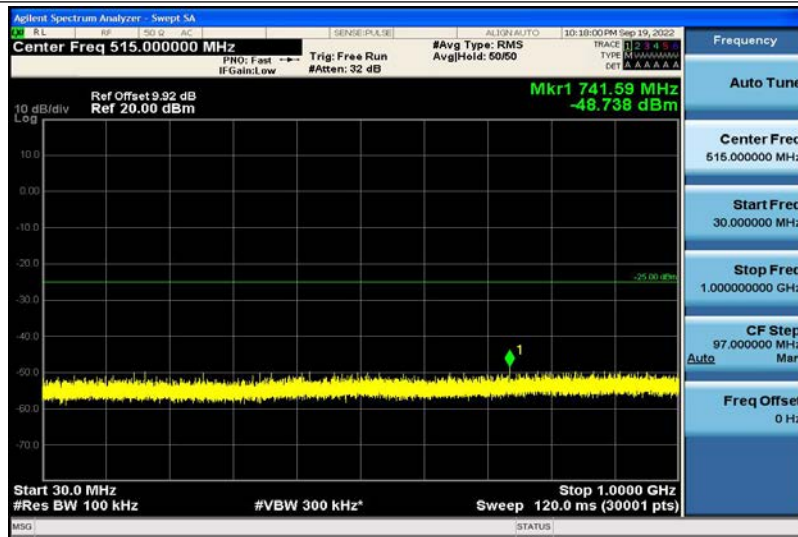

Band7-10MHz-16QAM-21100-1RB#0-30~1000MHz

Band7-10MHz-16QAM-21100-1RB#0-1000~26000MHz

Band7-10MHz-16QAM-21400-1RB#0-30~1000MHz

Band7-10MHz-16QAM-21400-1RB#0-1000~26000MHz

Band7-15MHz-QPSK-20825-1RB#0-30~1000MHz