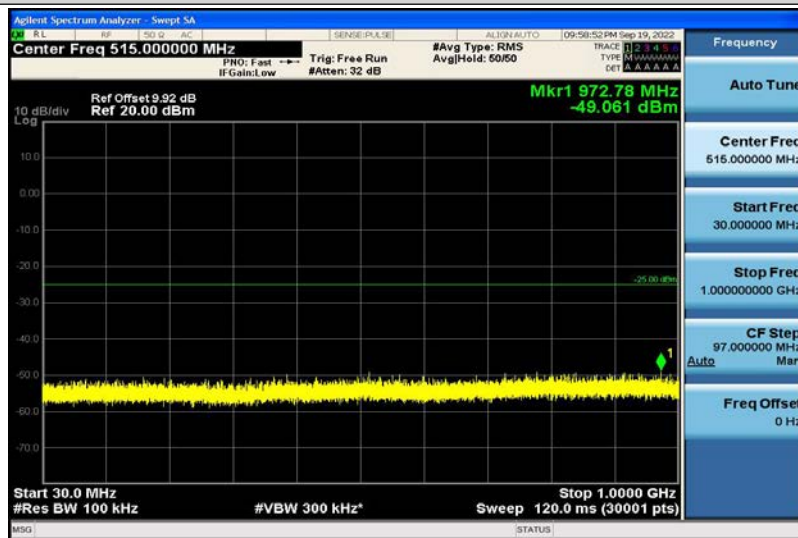

Band7-10MHz-QPSK-21100-1RB#0-1000~26000MHz

Band7-10MHz-QPSK-21400-1RB#0-30~1000MHz