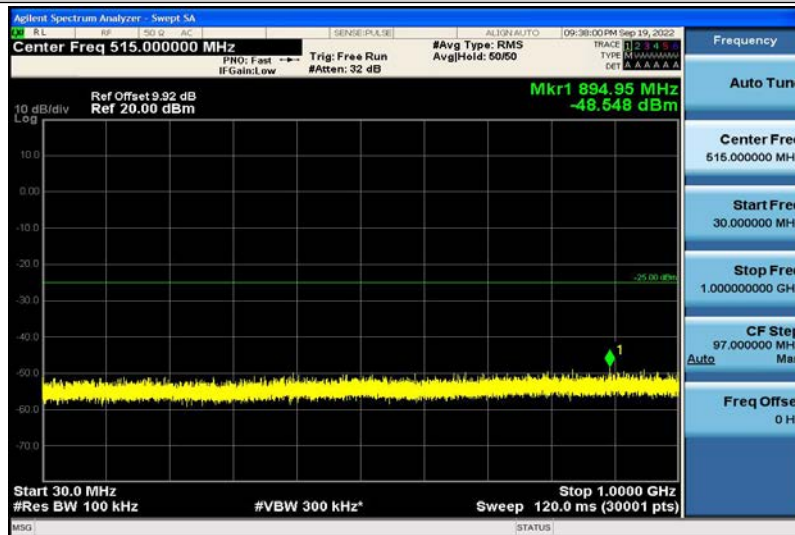

Band5-10MHz-16QAM-20600-1RB#0-1000~26000MHz

Band7-5MHz-QPSK-20775-1RB#0-30~1000MHz

Band7-5MHz-QPSK-20775-1RB#0-1000~26000MHz

Band7-5MHz-QPSK-21100-1RB#0-30~1000MHz

Band7-5MHz-QPSK-21100-1RB#0-1000~26000MHz