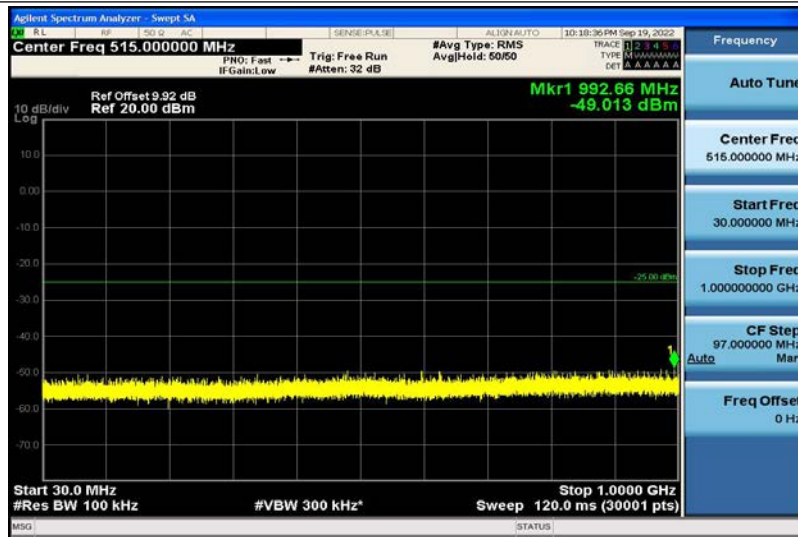

Band7-15MHz-QPSK-20825-1RB#0-1000~26000MHz

Band7-15MHz-QPSK-21100-1RB#0-30~1000MHz

Band7-15MHz-QPSK-21100-1RB#0-1000~26000MHz

Band7-15MHz-QPSK-21375-1RB#0-30~1000MHz

Band7-15MHz-QPSK-21375-1RB#0-1000~26000MHz