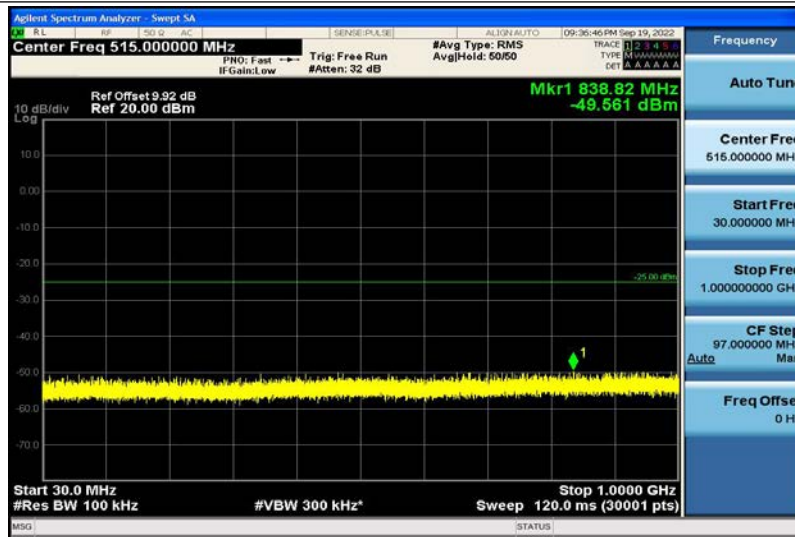

Band5-10MHz-16QAM-20600-1RB#0-1000~26000MHz

Band7-5MHz-QPSK-20775-1RB#0-30~1000MHz