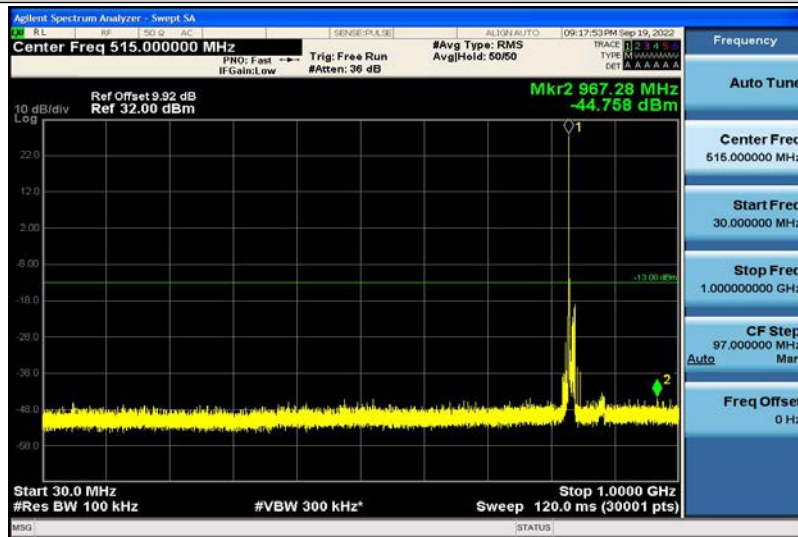

Band5-10MHz-16QAM-20450-1RB#0-1000~26000MHz

Band5-10MHz-16QAM-20525-1RB#0-30~1000MHz