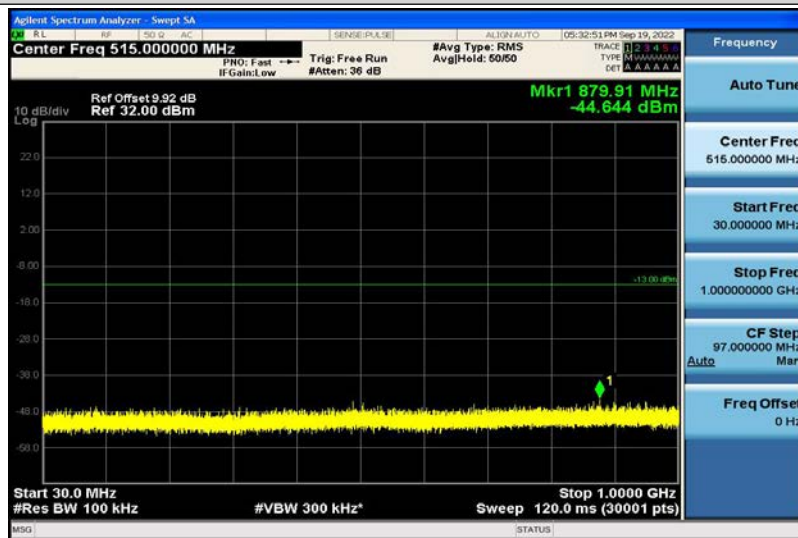

Band2-20MHz-QPSK-19100-1RB#0-1000~26000MHz

Band2-20MHz-16QAM-18700-1RB#0-30~1000MHz

Band2-20MHz-16QAM-18700-1RB#0-1000~26000MHz

Band2-20MHz-16QAM-18900-1RB#0-30~1000MHz

Band2-20MHz-16QAM-18900-1RB#0-1000~26000MHz