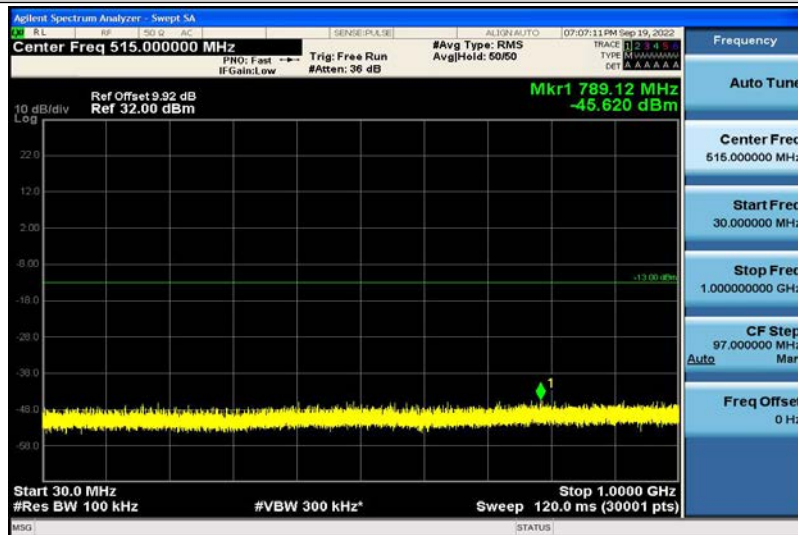

Band4-10MHz-QPSK-20350-1RB#0-30~1000MHz

Band4-10MHz-QPSK-20350-1RB#0-1000~2600MHz

Band4-10MHz-16QAM-20000-1RB#0-30~1000MHz

Band4-10MHz-16QAM-20000-1RB#0-1000~26000MHz

Band4-10MHz-16QAM-20175-1RB#0-30~1000MHz