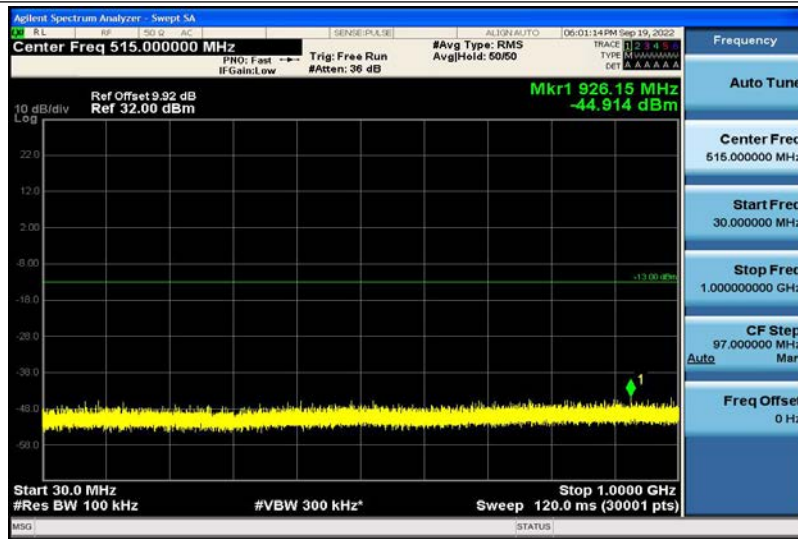

Band2-20MHz-16QAM-19100-1RB#0-1000~26000MHz

Band4-1.4MHz-QPSK-19957-1RB#0-30~1000MHz