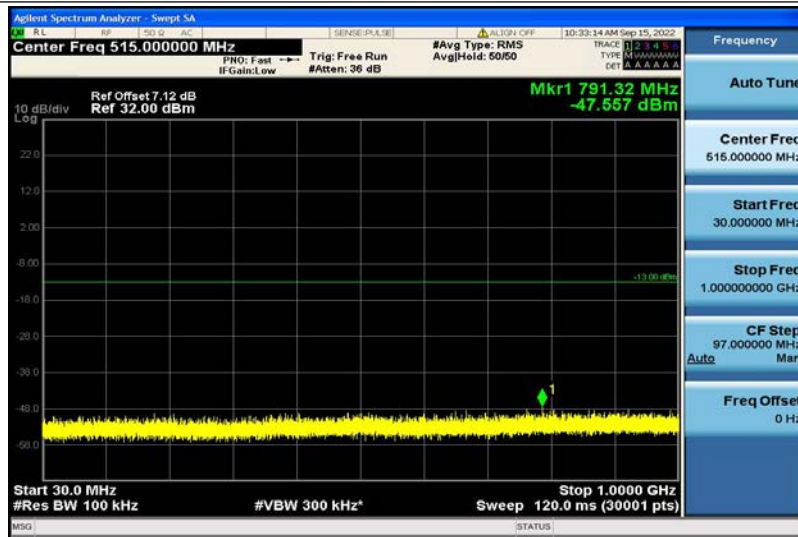

Band2-5MHz-QPSK-18625-1RB#0-30~1000MHz

Band2-5MHz-QPSK-18625-1RB#0-1000~26000MHz

Band2-5MHz-QPSK-18900-1RB#0-30~1000MHz

Band2-5MHz-QPSK-18900-1RB#0-1000~26000MHz

Band2-5MHz-QPSK-19175-1RB#0-30~100MHz

Band2-5MHz-QPSK-19175-1RB#0-1000~26000MHz