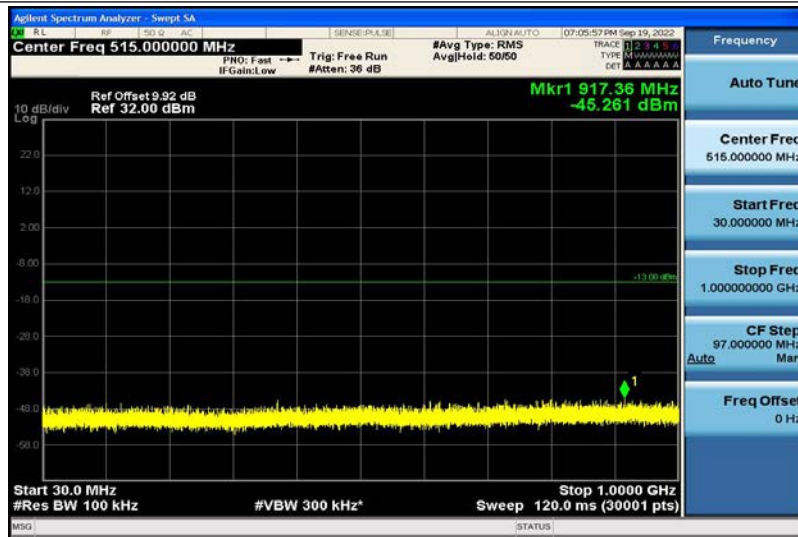

Band4-10MHz-QPSK-20350-1RB#0-1000~2600MHz

Band4-10MHz-16QAM-20000-1RB#0-30~1000MHz