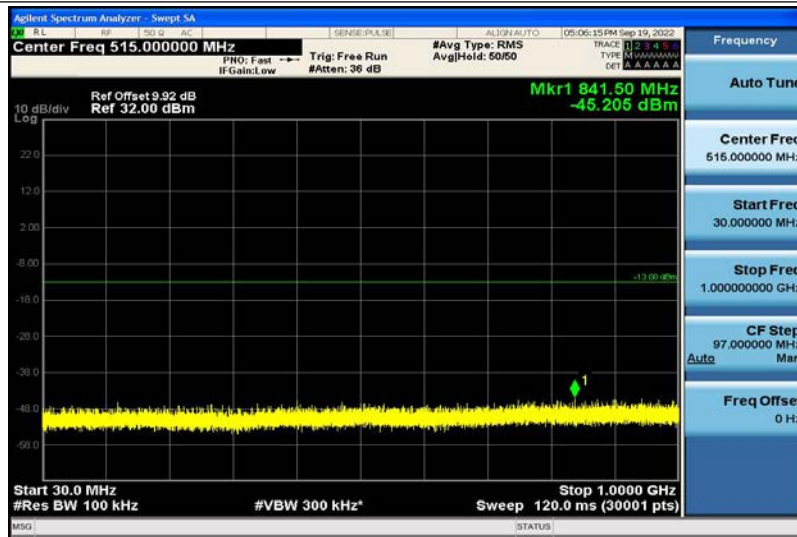

Band2-10MHz-16QAM-18900-1RB#0-1000~26000MHz

Band2-10MHz-16QAM-19150-1RB#0-30~1000MHz

Band2-10MHz-16QAM-19150-1RB#0-1000~26000MHz

Band2-15MHz-QPSK-18675-1RB#0-30~1000MHz

Band2-15MHz-QPSK-18675-1RB#0-1000~26000MHz