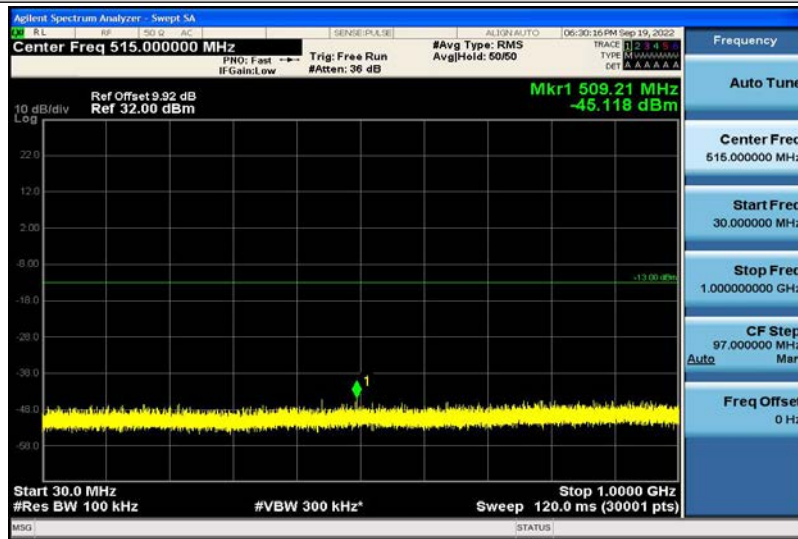

Band4-3MHz-QPSK-20175-1RB#0-1000~26000MHz

Band4-3MHz-QPSK-20385-1RB#0-30~1000MHz