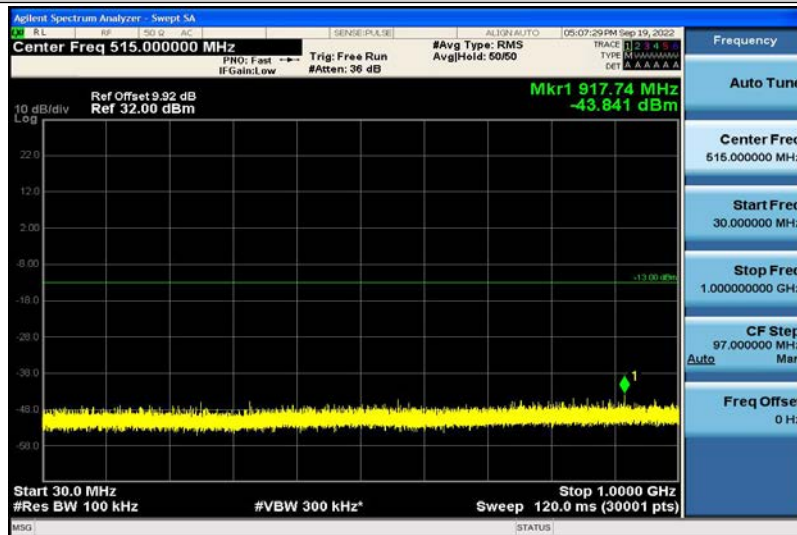

Band2-10MHz-16QAM-18900-1RB#0-1000~26000MHz

Band2-10MHz-16QAM-19150-1RB#0-30~1000MHz

Band2-10MHz-16QAM-19150-1RB#0-1000~26000MHz

Band2-15MHz-QPSK-18675-1RB#0-30~1000MHz

Band2-15MHz-QPSK-18675-1RB#0-1000~26000MHz