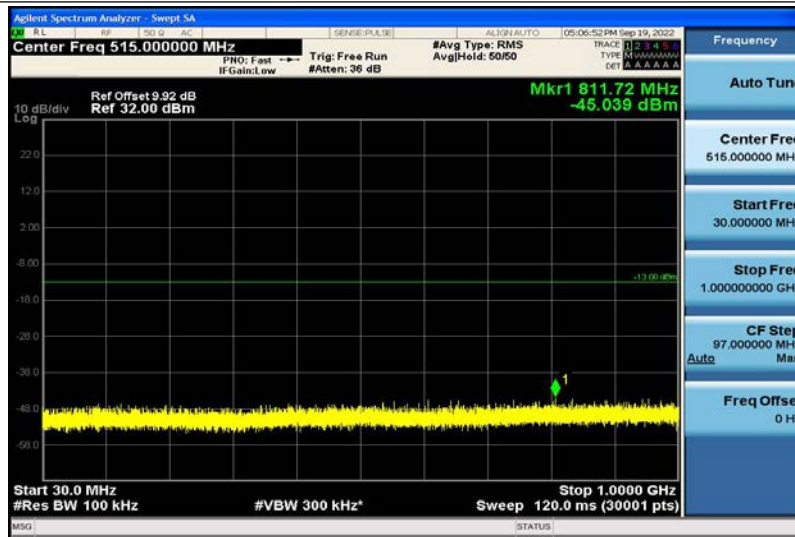

Band2-15MHz-QPSK-18900-1RB#0-30~1000MHz

Band2-15MHz-QPSK-18900-1RB#0-1000~26000MHz

Band2-15MHz-QPSK-19125-1RB#0-30~1000MHz

Band2-15MHz-QPSK-19125-1RB#0-1000~26000MHz

Band2-15MHz-16QAM-18675-1RB#0-30~1000MHz