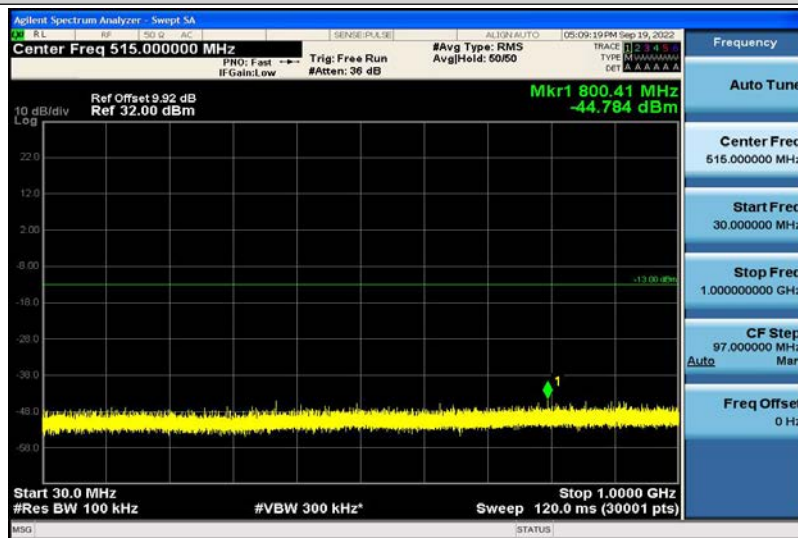

Band2-15MHz-16QAM-18900-1RB#0-1000~26000MHz

Band2-15MHz-16QAM-19125-1RB#0-30~1000MHz