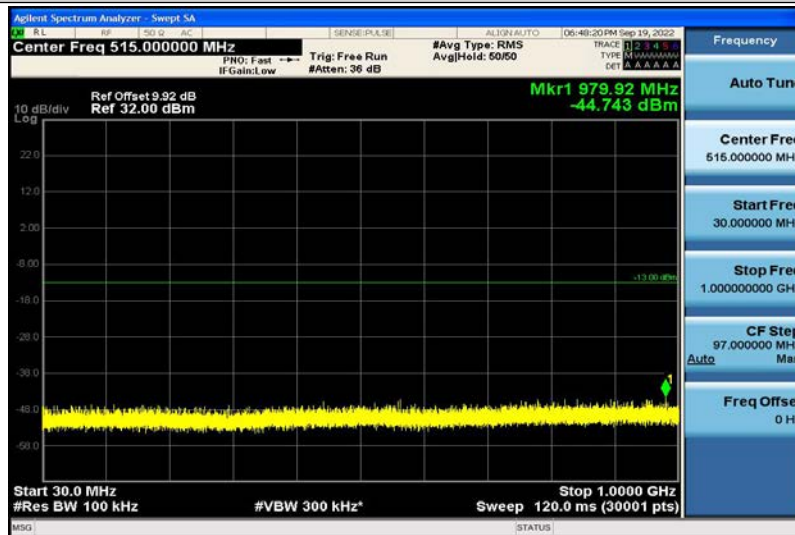

Band4-5MHz-16QAM-19975-1RB#0-1000~26000MHz

Band4-5MHz-16QAM-20175-1RB#0-30~1000MHz