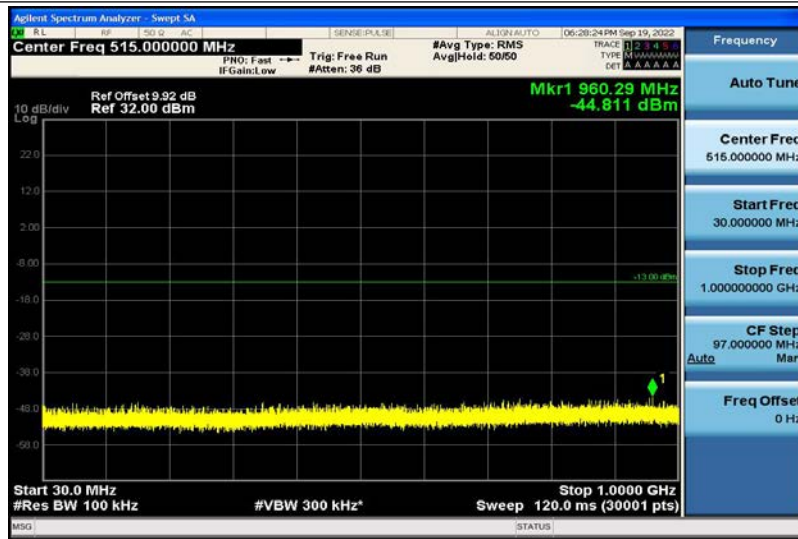

Band4-3MHz-QPSK-19965-1RB#0-1000~26000MHz

Band4-3MHz-QPSK-20175-1RB#0-30~1000MHz

Band4-3MHz-QPSK-20175-1RB#0-1000~26000MHz

Band4-3MHz-QPSK-20385-1RB#0-30~1000MHz

Band4-3MHz-QPSK-20385-1RB#0-1000~26000MHz

Band4-3MHz-16QAM-19965-1RB#0-30~1000MHz