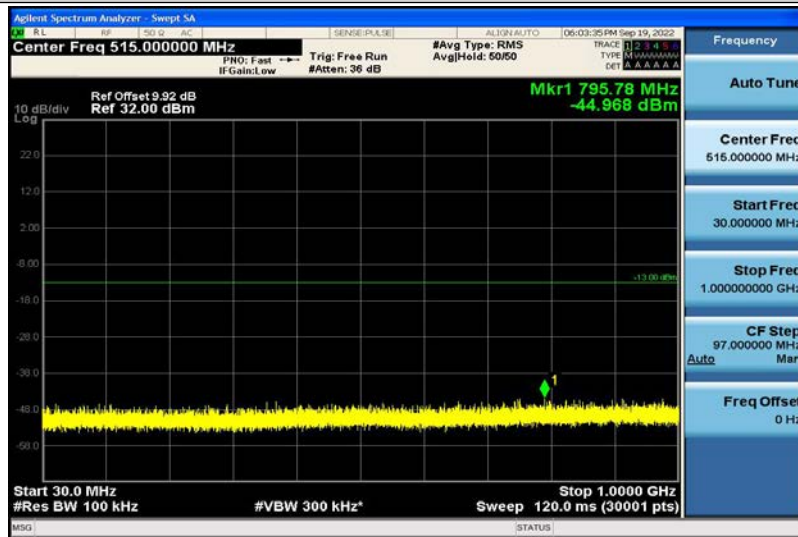

Band2-20MHz-16QAM-19100-1RB#0-30~1000MHz

Band2-20MHz-16QAM-19100-1RB#0-1000~26000MHz

Band4-1.4MHz-QPSK-19957-1RB#0-30~1000MHz

Band4-1.4MHz-QPSK-19957-1RB#0-1000~26000MHz

Band4-1.4MHz-QPSK-20175-1RB#0-30~1000MHz