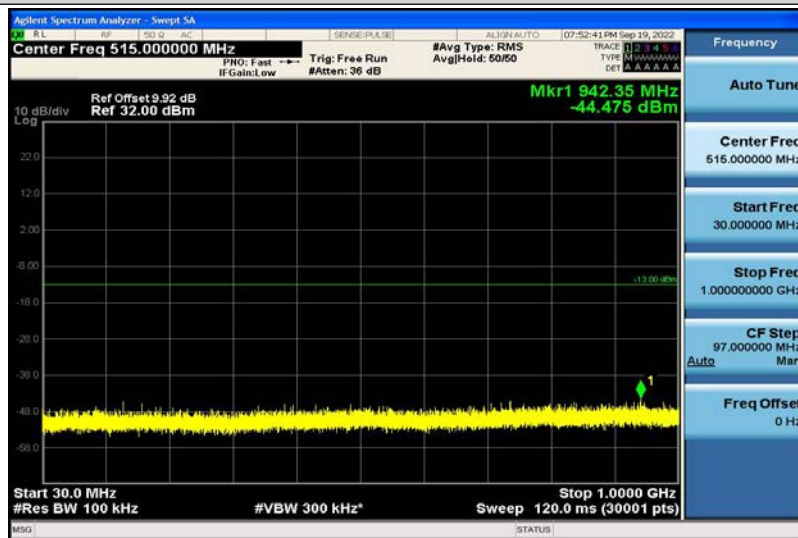

Band4-20MHz-QPSK-20050-1RB#0-30~1000MHz

Band4-20MHz-QPSK-20050-1RB#0-1000~26000MHz

Band4-20MHz-QPSK-20175-1RB#0-30~1000MHz

Band4-20MHz-QPSK-20175-1RB#0-1000~26000MHz

Band4-20MHz-QPSK-20300-1RB#0-30~1000MHz