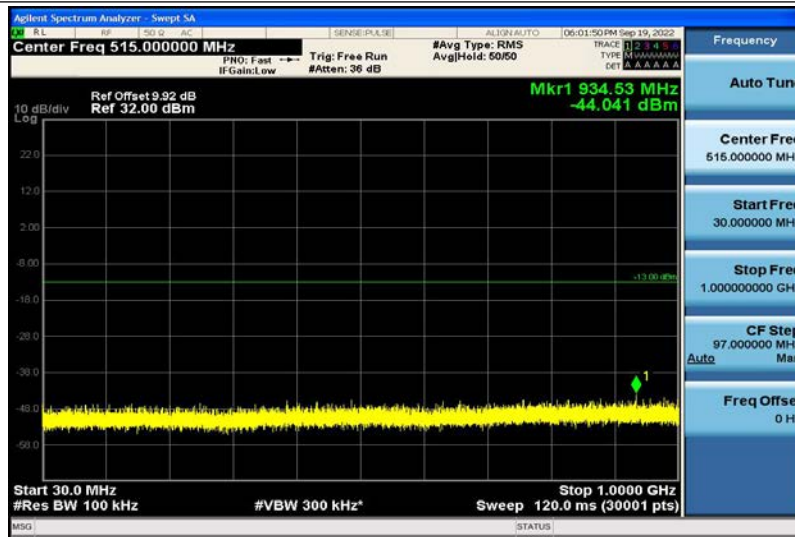

Band4-1.4MHz-QPSK-20393-1RB#0-1000~2600MHz

Band4-1.4MHz-16QAM-19957-1RB#0-30~1000MHz