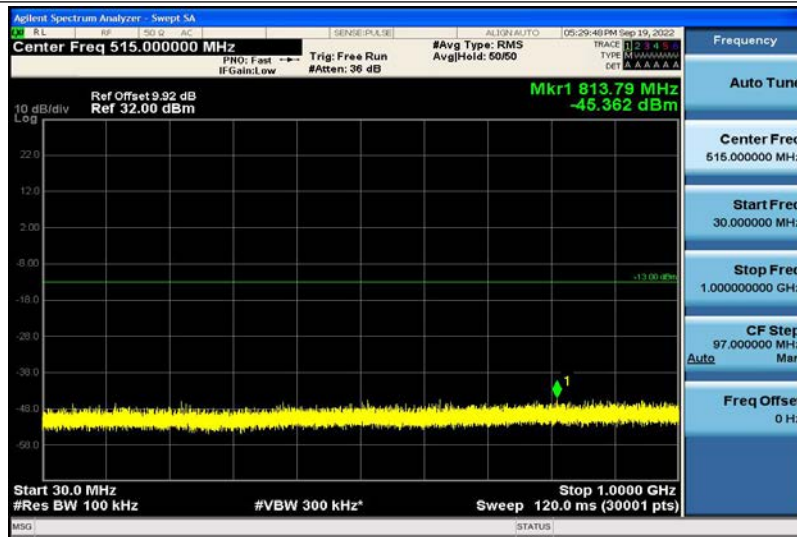

Band2-15MHz-16QAM-18675-1RB#0-1000~26000MHz

Band2-15MHz-16QAM-18900-1RB#0-30~1000MHz

Band2-15MHz-16QAM-18900-1RB#0-1000~26000MHz

Band2-15MHz-16QAM-19125-1RB#0-30~1000MHz

Band2-15MHz-16QAM-19125-1RB#0-1000~26000MHz