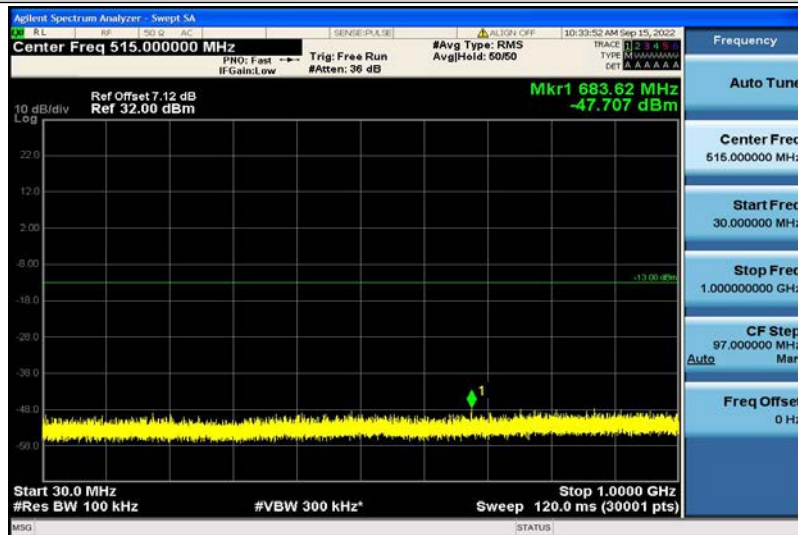

Band2-5MHz-QPSK-18625-1RB#0-30~1000MHz

Band2-5MHz-QPSK-18625-1RB#0-1000~26000MHz

Band2-5MHz-QPSK-18900-1RB#0-30~1000MHz

Band2-5MHz-QPSK-18900-1RB#0-1000~26000MHz

Band2-5MHz-QPSK-19175-1RB#0-30~100MHz

Band2-5MHz-QPSK-19175-1RB#0-1000~26000MHz