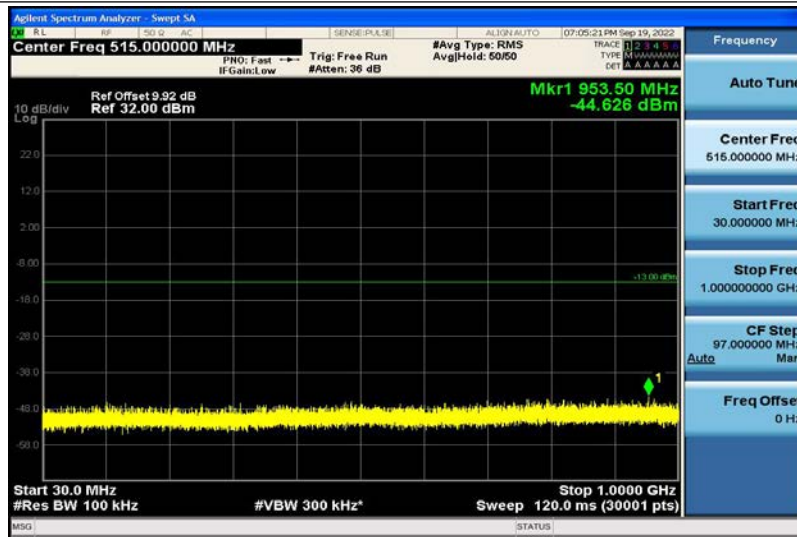

Band4-5MHz-16QAM-20375-1RB#0-1000~26000MHz

Band4-10MHz-QPSK-20000-1RB#0-30~1000MHz