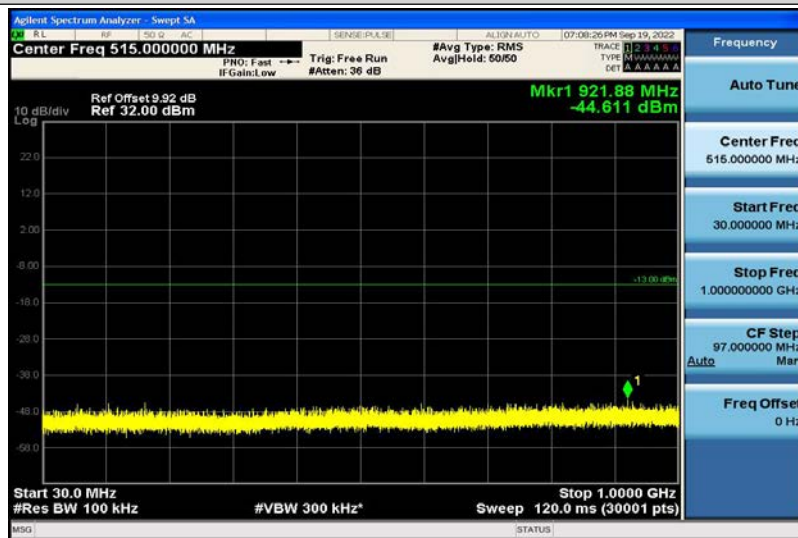

Band4-10MHz-16QAM-20175-1RB#0-1000~26000MHz

Band4-10MHz-16QAM-20350-1RB#0-30~1000MHz