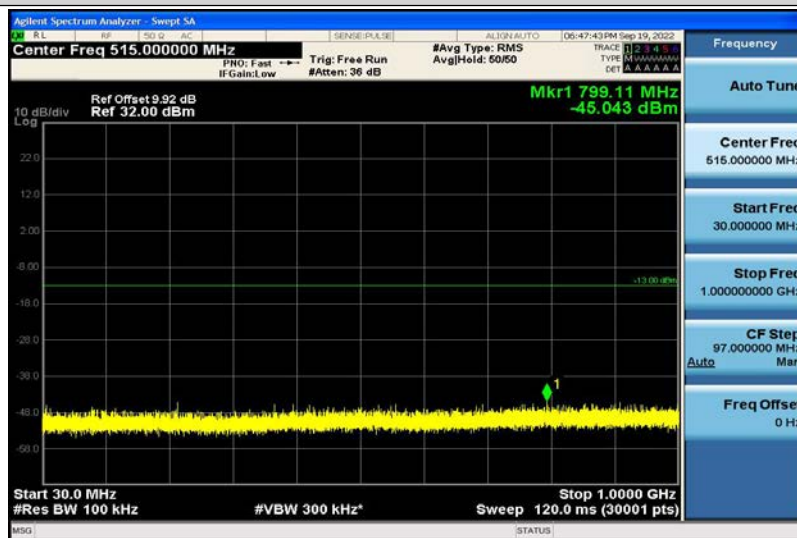

Band4-5MHz-QPSK-19975-1RB#0-1000~26000MHz

Band4-5MHz-QPSK-20175-1RB#0-30~1000MHz