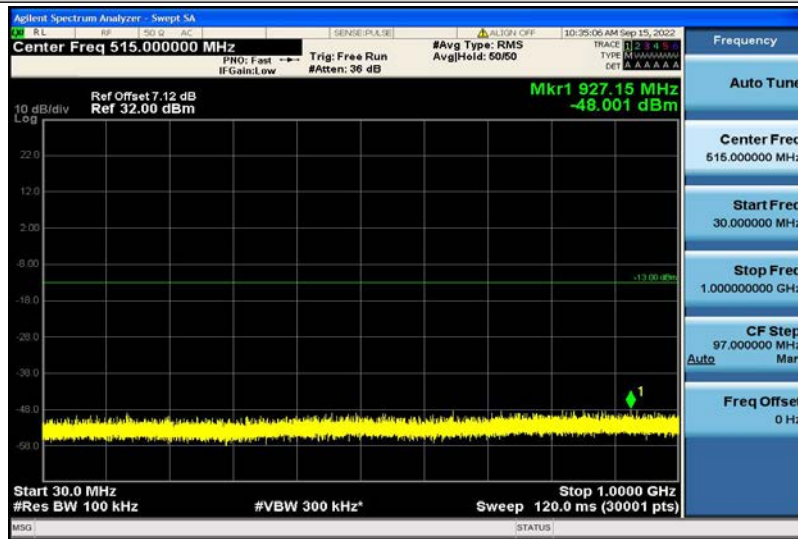

Band2-5MHz-QPSK-18625-1RB#0-30~1000MHz

Band2-5MHz-QPSK-18625-1RB#0-1000~26000MHz

Band2-5MHz-QPSK-18900-1RB#0-30~1000MHz

Band2-5MHz-QPSK-18900-1RB#0-1000~26000MHz

Band2-5MHz-QPSK-19175-1RB#0-30~100MHz

Band2-5MHz-QPSK-19175-1RB#0-1000~26000MHz