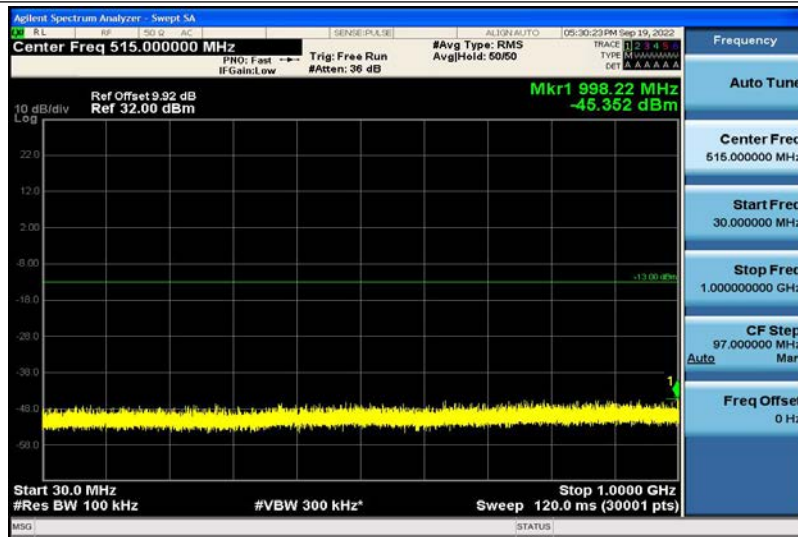

Band2-20MHz-QPSK-19100-1RB#0-1000~26000MHz

Band2-20MHz-16QAM-18700-1RB#0-30~1000MHz