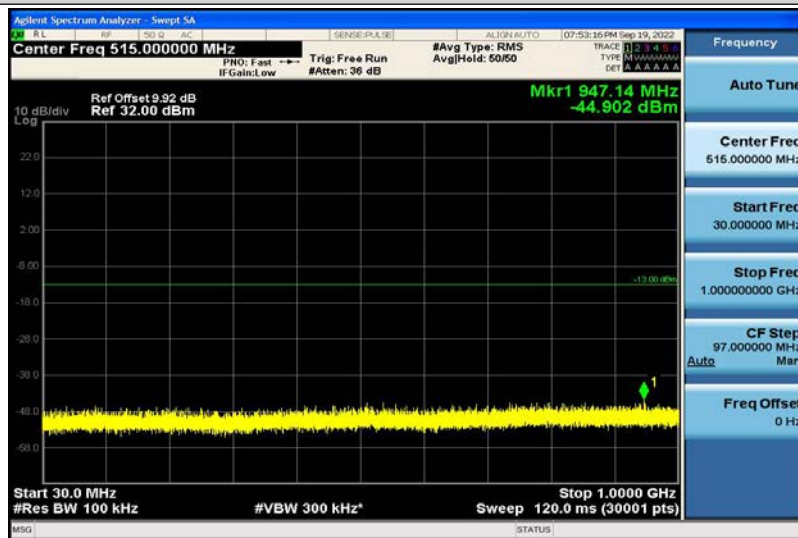

Band4-20MHz-QPSK-20300-1RB#0-1000~26000MHz

Band4-20MHz-16QAM-20050-1RB#0-30~1000MHz

Band4-20MHz-16QAM-20050-1RB#0-1000~26000MHz

Band4-20MHz-16QAM-20175-1RB#0-30~1000MHz

Band4-20MHz-16QAM-20175-1RB#0-1000~26000MHz