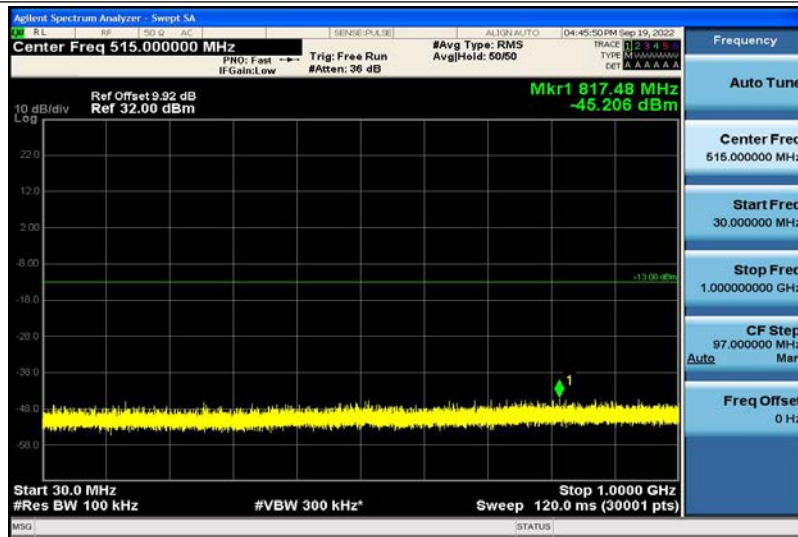

Band2-10MHz-QPSK-19150-1RB#0-1000~26000MHz

Band2-10MHz-16QAM-18650-1RB#0-30~1000MHz