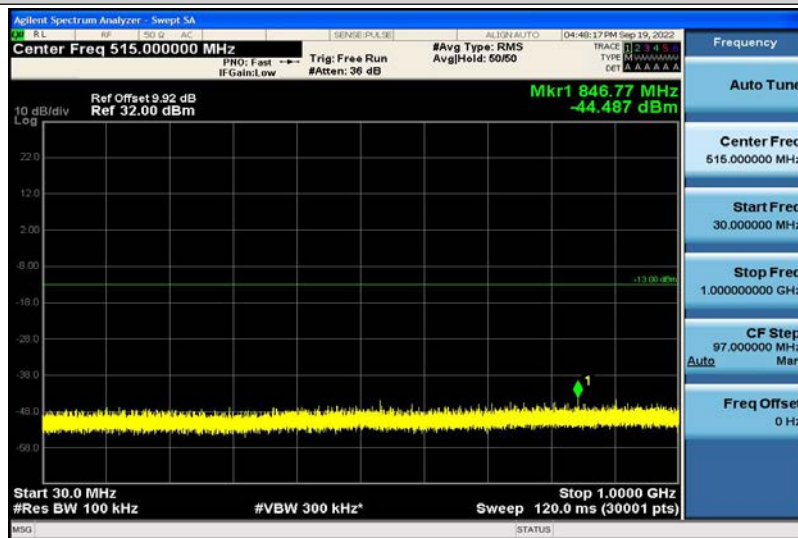

Band2-10MHz-16QAM-18900-1RB#0-1000~26000MHz

Band2-10MHz-16QAM-19150-1RB#0-30~1000MHz