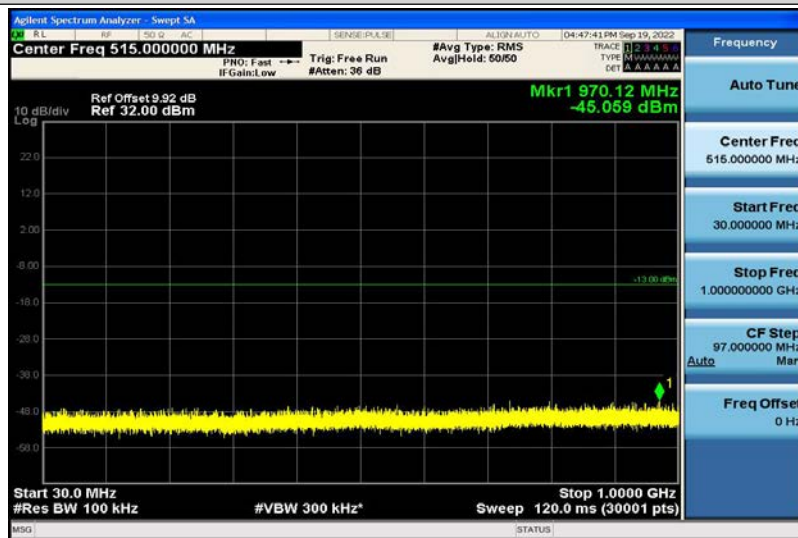

Band2-5MHz-16QAM-19175-1RB#0-1000~26000MHz

Band2-10MHz-QPSK-18650-1RB#0-30~1000MHz

Band2-10MHz-QPSK-18650-1RB#0-1000~26000MHz

Band2-10MHz-QPSK-18900-1RB#0-30~1000MHz

Band2-10MHz-QPSK-18900-1RB#0-1000~26000MHz