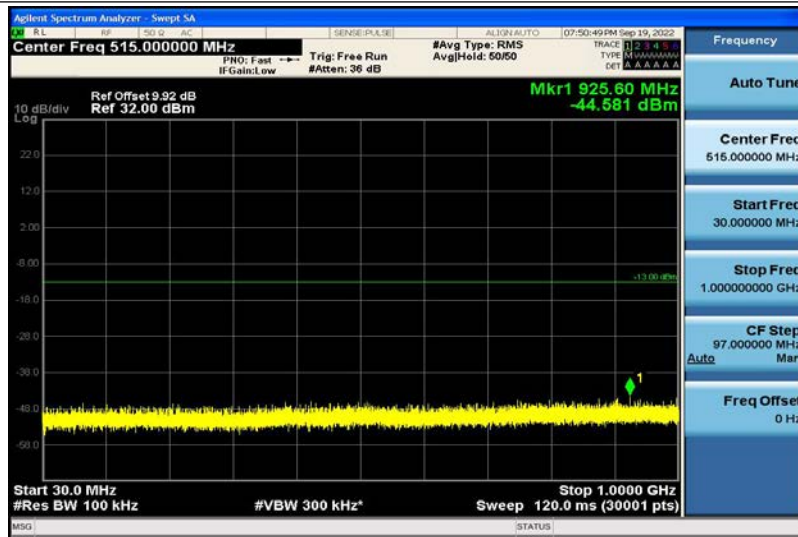

Band4-20MHz-QPSK-20300-1RB#0-1000~26000MHz

Band4-20MHz-16QAM-20050-1RB#0-30~1000MHz