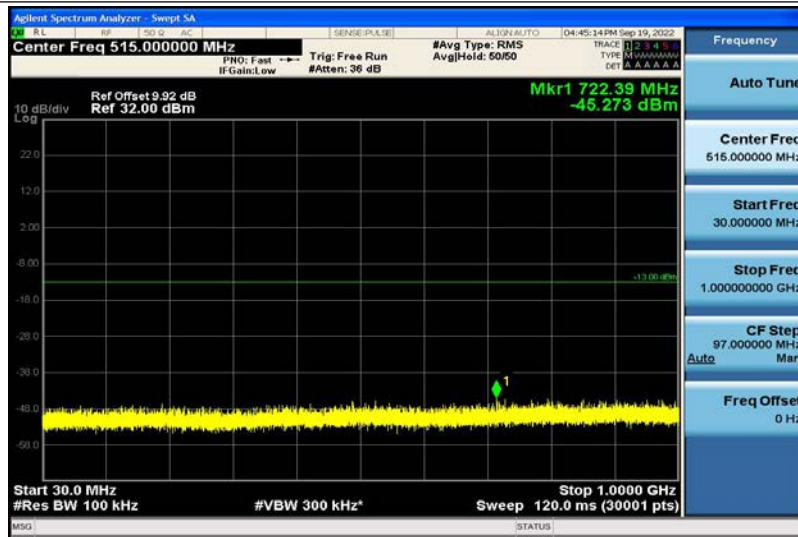

Band2-5MHz-16QAM-19175-1RB#0-1000~26000MHz

Band2-10MHz-QPSK-18650-1RB#0-30~1000MHz