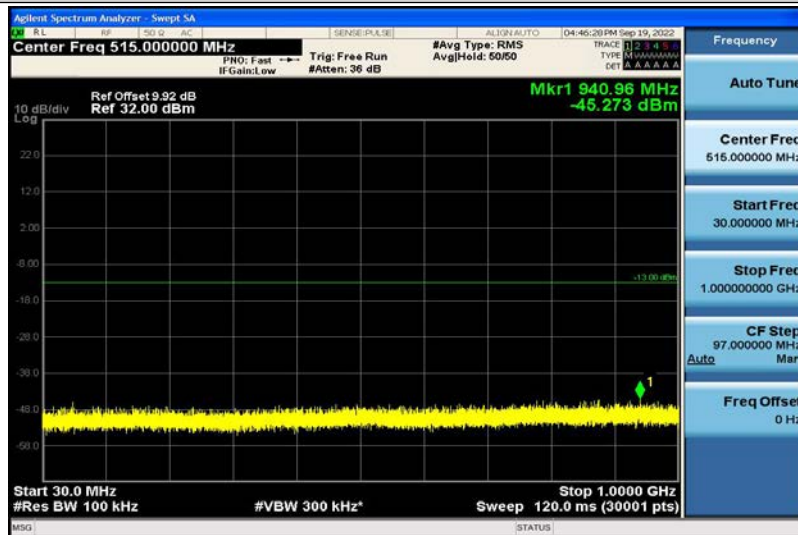

Band2-5MHz-16QAM-19175-1RB#0-1000~26000MHz

Band2-10MHz-QPSK-18650-1RB#0-30~1000MHz

Band2-10MHz-QPSK-18650-1RB#0-1000~26000MHz

Band2-10MHz-QPSK-18900-1RB#0-30~1000MHz

Band2-10MHz-QPSK-18900-1RB#0-1000~26000MHz