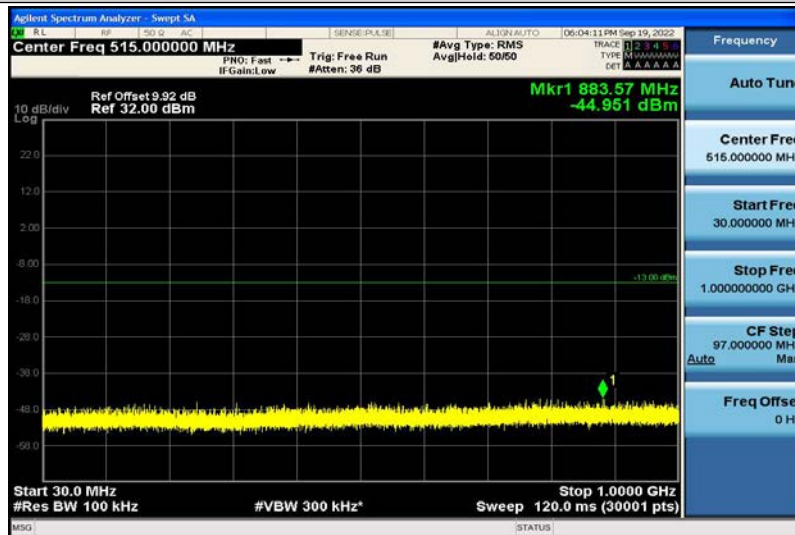

Band4-1.4MHz-QPSK-20175-1RB#0-1000~2600MHz

Band4-1.4MHz-QPSK-20393-1RB#0-30~1000MHz

Band4-1.4MHz-QPSK-20393-1RB#0-1000~2600MHz

Band4-1.4MHz-16QAM-19957-1RB#0-30~1000MHz

Band4-1.4MHz-16QAM-19957-1RB#0-1000~26000MHz