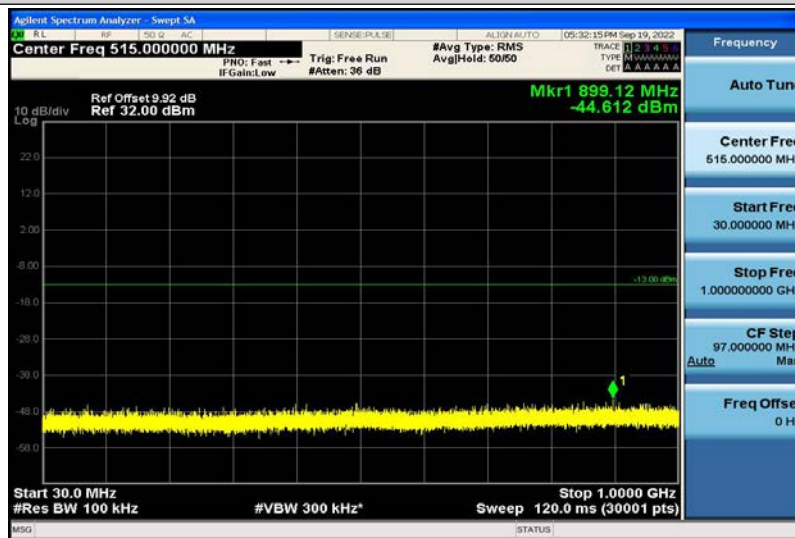

Band2-20MHz-QPSK-18700-1RB#0-30~1000MHz

Band2-20MHz-QPSK-18700-1RB#0-1000~26000MHz

Band2-20MHz-QPSK-18900-1RB#0-30~1000MHz

Band2-20MHz-QPSK-18900-1RB#0-1000~26000MHz

Band2-20MHz-QPSK-19100-1RB#0-30~1000MHz