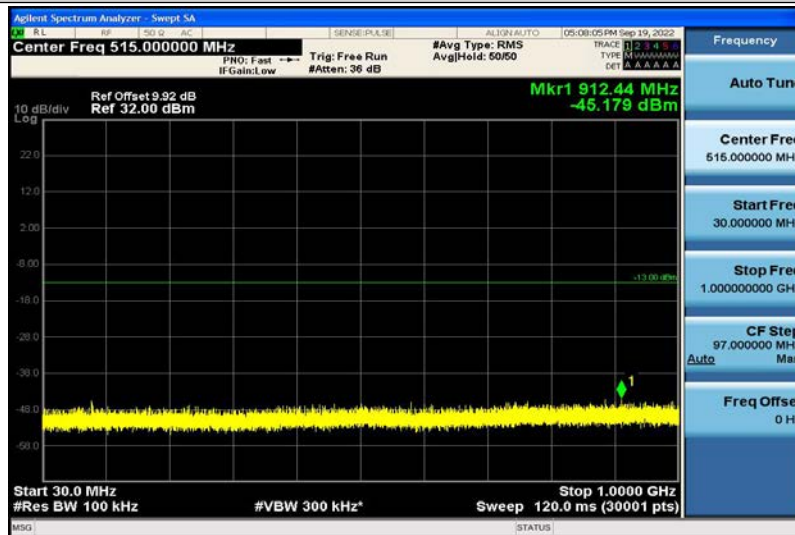

Band2-15MHz-16QAM-18675-1RB#0-1000~26000MHz

Band2-15MHz-16QAM-18900-1RB#0-30~1000MHz