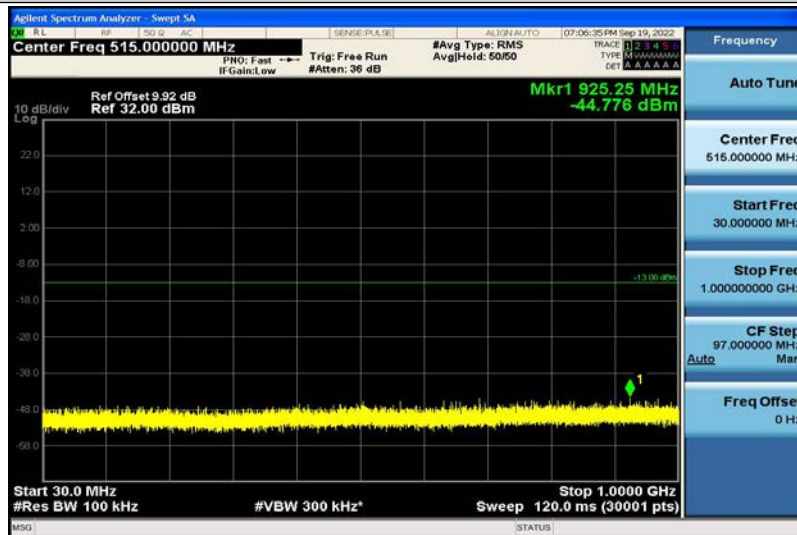

Band4-5MHz-16QAM-20375-1RB#0-1000~26000MHz

Band4-10MHz-QPSK-20000-1RB#0-30~1000MHz

Band4-10MHz-QPSK-20000-1RB#0-1000~26000MHz

Band4-10MHz-QPSK-20175-1RB#0-30~1000MHz

Band4-10MHz-QPSK-20175-1RB#0-1000~2600MHz