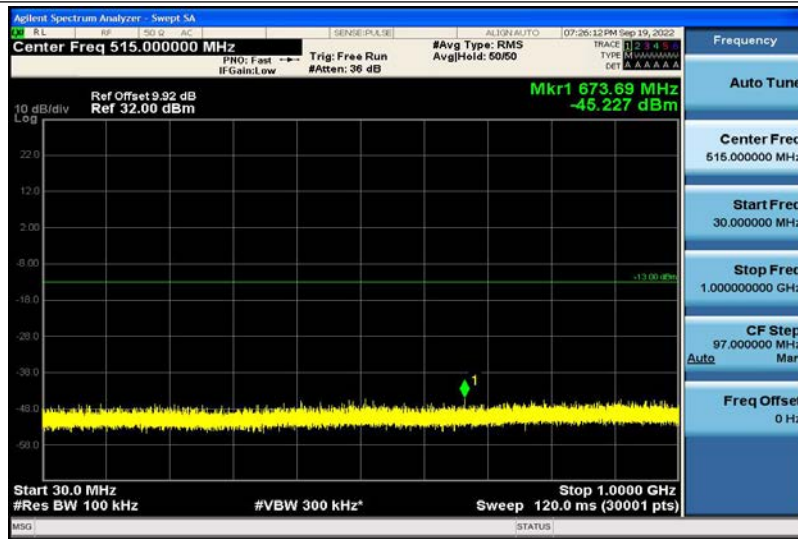

Band4-10MHz-16QAM-20175-1RB#0-1000~26000MHz

Band4-10MHz-16QAM-20350-1RB#0-30~1000MHz

Band4-10MHz-16QAM-20350-1RB#0-1000~26000MHz

Band4-15MHz-QPSK-20025-1RB#0-30~1000MHz

Band4-15MHz-QPSK-20025-1RB#0-1000~26000MHz