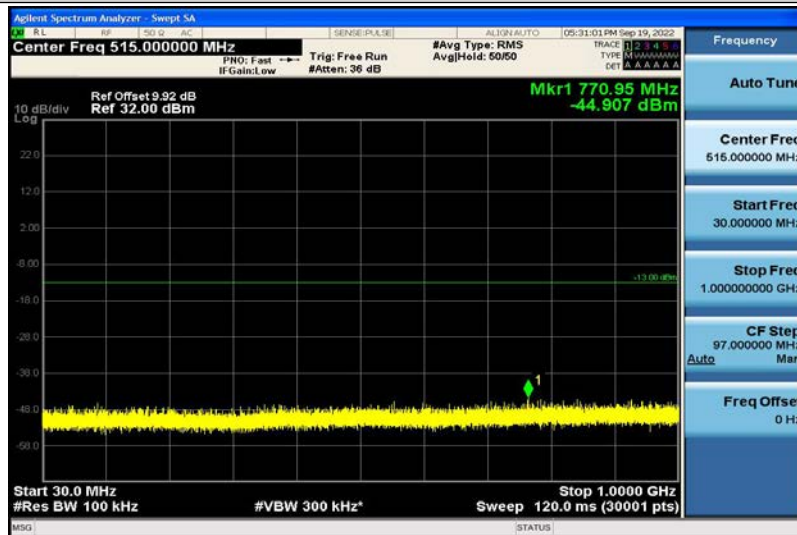

Band2-20MHz-QPSK-18700-1RB#0-1000~26000MHz

Band2-20MHz-QPSK-18900-1RB#0-30~1000MHz