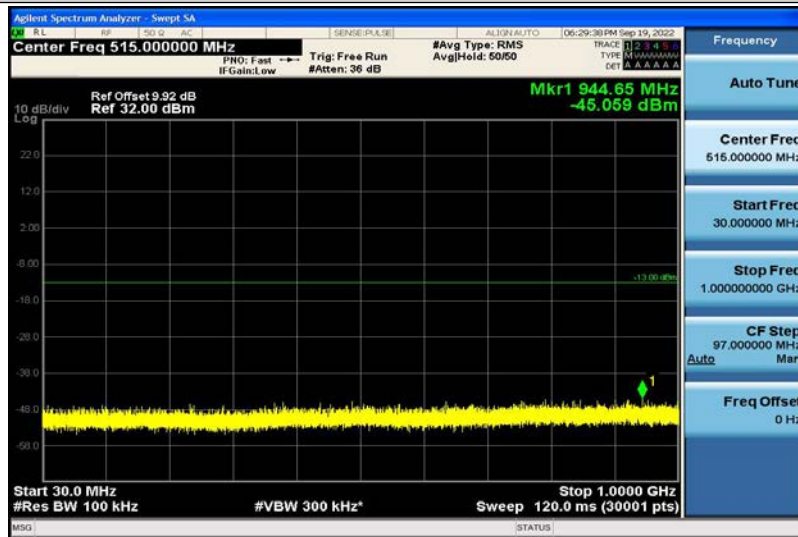

Band4-3MHz-16QAM-19965-1RB#0-1000~26000MHz

Band4-3MHz-16QAM-20175-1RB#0-30~1000MHz