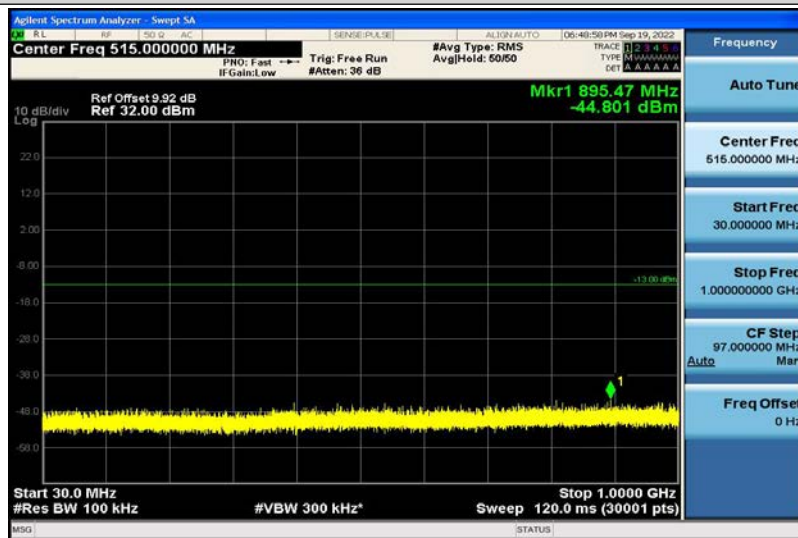

Band4-5MHz-QPSK-19975-1RB#0-30~1000MHz

Band4-5MHz-QPSK-19975-1RB#0-1000~26000MHz

Band4-5MHz-QPSK-20175-1RB#0-30~1000MHz

Band4-5MHz-QPSK-20175-1RB#0-1000~26000MHz

Band4-5MHz-QPSK-20375-1RB#0-30~1000MHz

Band4-5MHz-QPSK-20375-1RB#0-1000~26000MHz