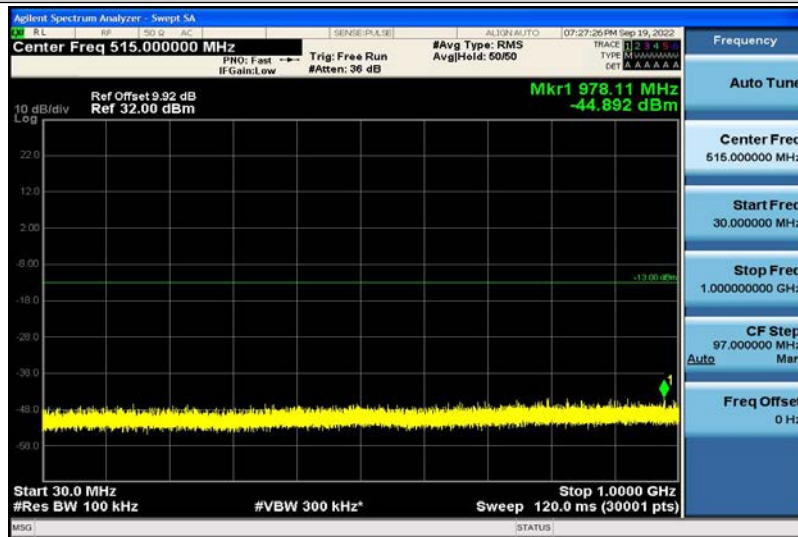

Band4-10MHz-16QAM-20175-1RB#0-1000~26000MHz

Band4-10MHz-16QAM-20350-1RB#0-30~1000MHz

Band4-10MHz-16QAM-20350-1RB#0-1000~26000MHz

Band4-15MHz-QPSK-20025-1RB#0-30~1000MHz

Band4-15MHz-QPSK-20025-1RB#0-1000~26000MHz