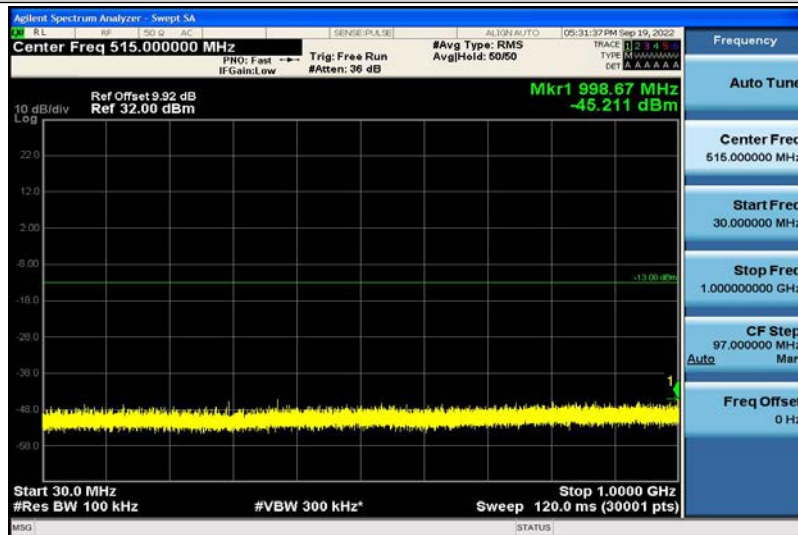

Band2-20MHz-16QAM-18700-1RB#0-1000~26000MHz

Band2-20MHz-16QAM-18900-1RB#0-30~1000MHz