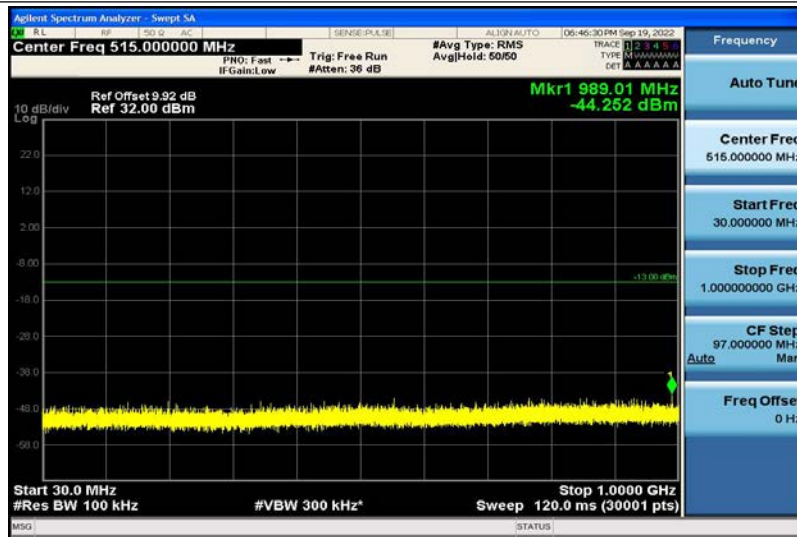

Band4-3MHz-16QAM-19965-1RB#0-1000~26000MHz

Band4-3MHz-16QAM-20175-1RB#0-30~1000MHz

Band4-3MHz-16QAM-20175-1RB#0-1000~26000MHz

Band4-3MHz-16QAM-20385-1RB#0-30~1000MHz

Band4-3MHz-16QAM-20385-1RB#0-1000~26000MHz