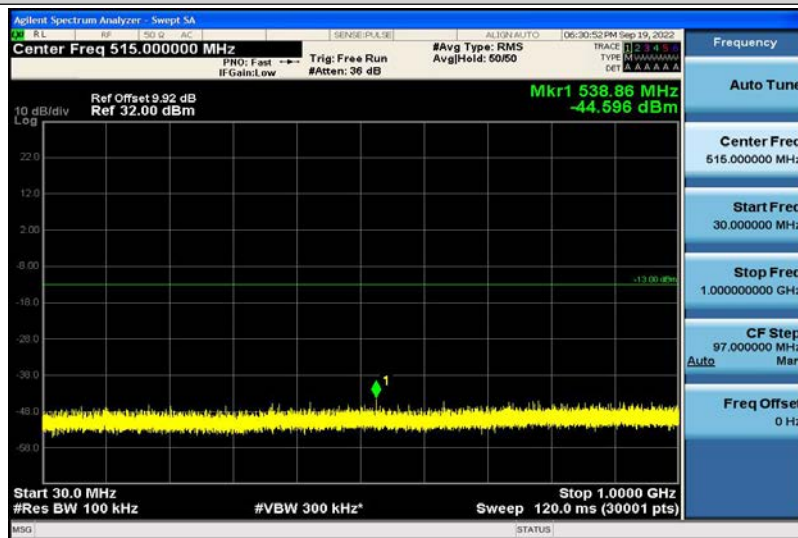

Band4-3MHz-16QAM-20175-1RB#0-1000~26000MHz

Band4-3MHz-16QAM-20385-1RB#0-30~1000MHz