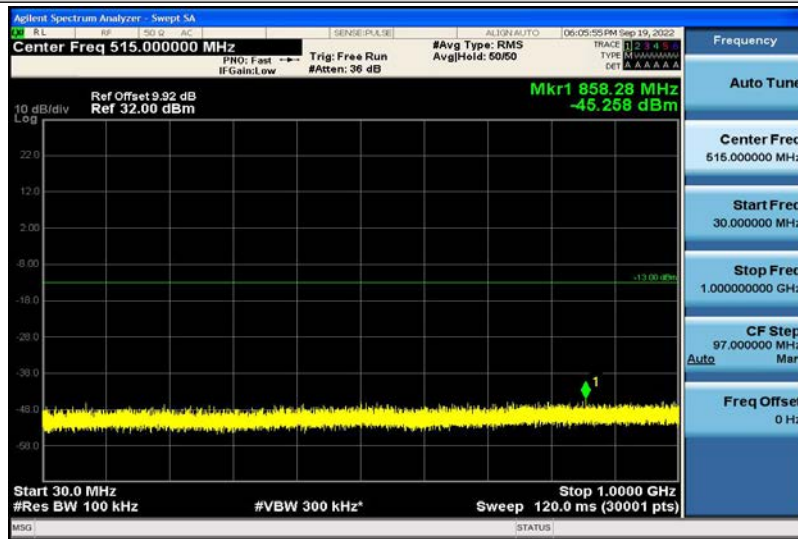

Band4-1.4MHz-QPSK-20175-1RB#0-1000~2600MHz

Band4-1.4MHz-QPSK-20393-1RB#0-30~1000MHz