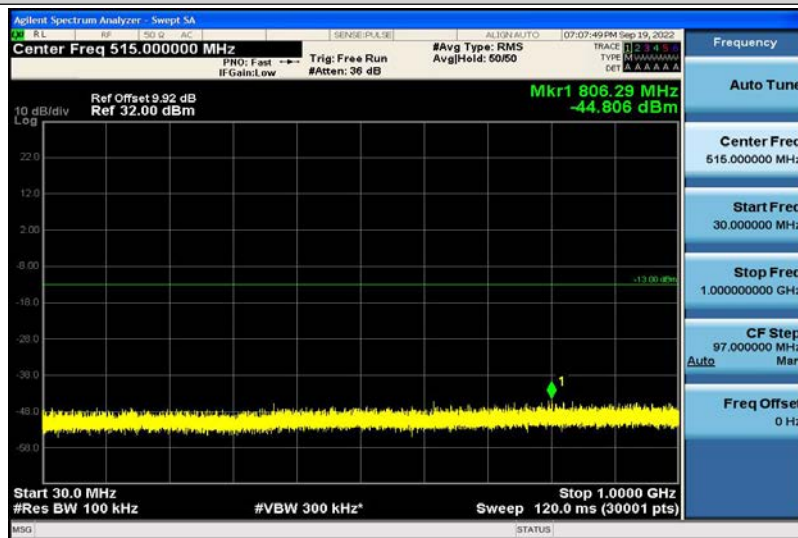

Band4-5MHz-16QAM-20375-1RB#0-1000~26000MHz

Band4-10MHz-QPSK-20000-1RB#0-30~1000MHz

Band4-10MHz-QPSK-20000-1RB#0-1000~26000MHz

Band4-10MHz-QPSK-20175-1RB#0-30~1000MHz

Band4-10MHz-QPSK-20175-1RB#0-1000~2600MHz