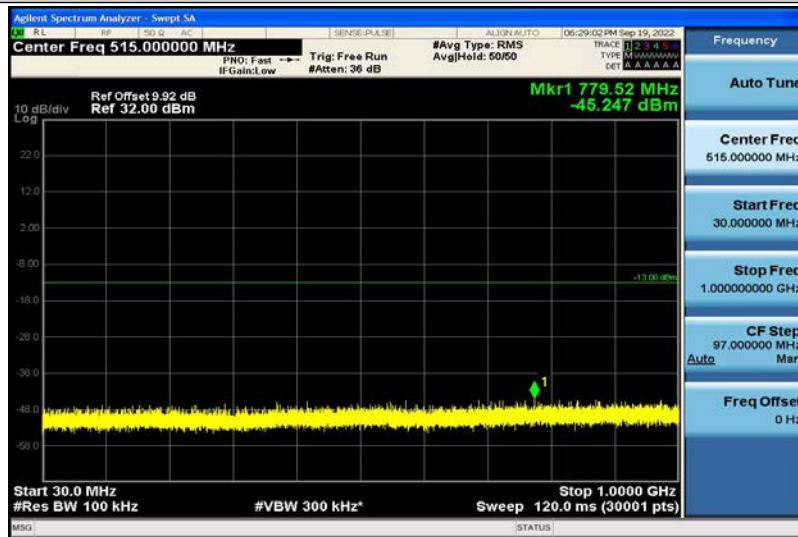

Band4-3MHz-QPSK-19965-1RB#0-1000~26000MHz

Band4-3MHz-QPSK-20175-1RB#0-30~1000MHz