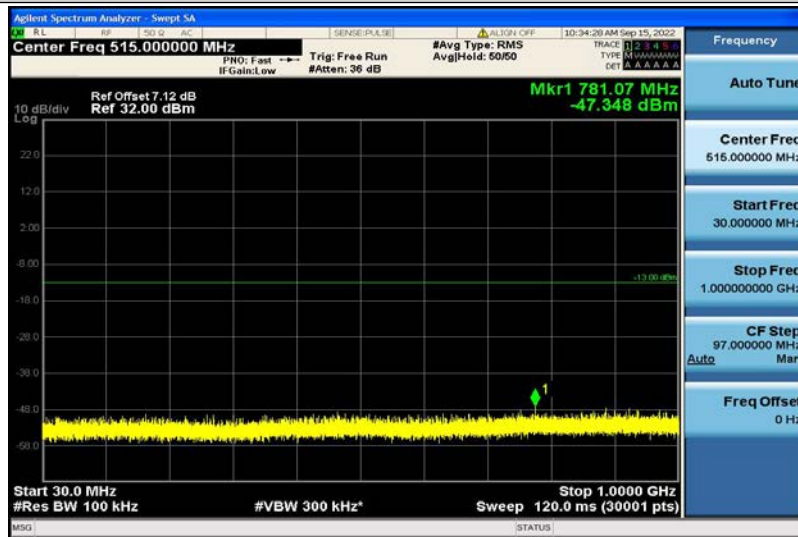

Band2-5MHz-16QAM-18625-1RB#0-1000~26000MHz

Band2-5MHz-16QAM-18900-1RB#0-30~1000MHz