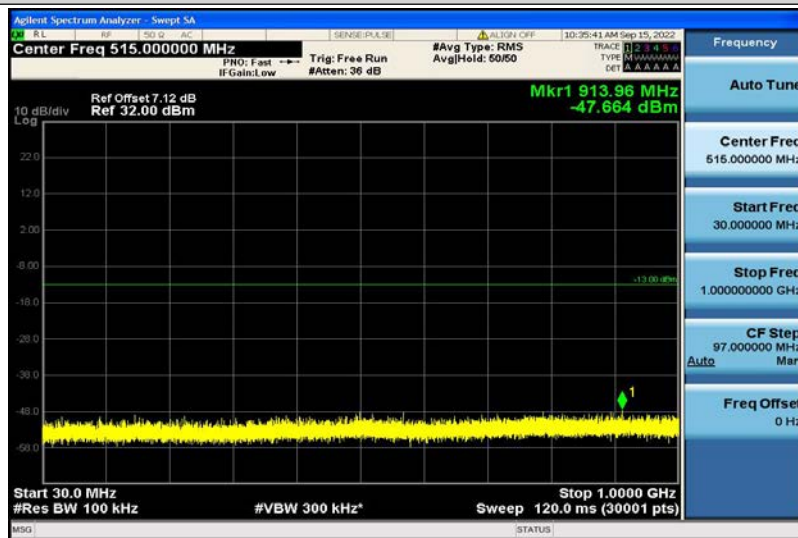

Band2-5MHz-16QAM-18625-1RB#0-30~1000MHz

Band2-5MHz-16QAM-18625-1RB#0-1000~26000MHz

Band2-5MHz-16QAM-18900-1RB#0-30~1000MHz

Band2-5MHz-16QAM-18900-1RB#0-1000~26000MHz

Band2-5MHz-16QAM-19175-1RB#0-30~1000MHz