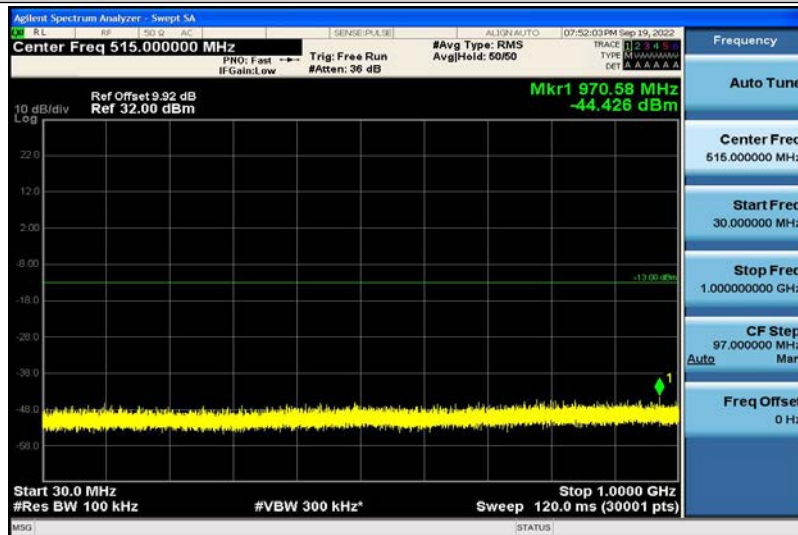

Band4-20MHz-16QAM-20050-1RB#0-1000~26000MHz

Band4-20MHz-16QAM-20175-1RB#0-30~1000MHz