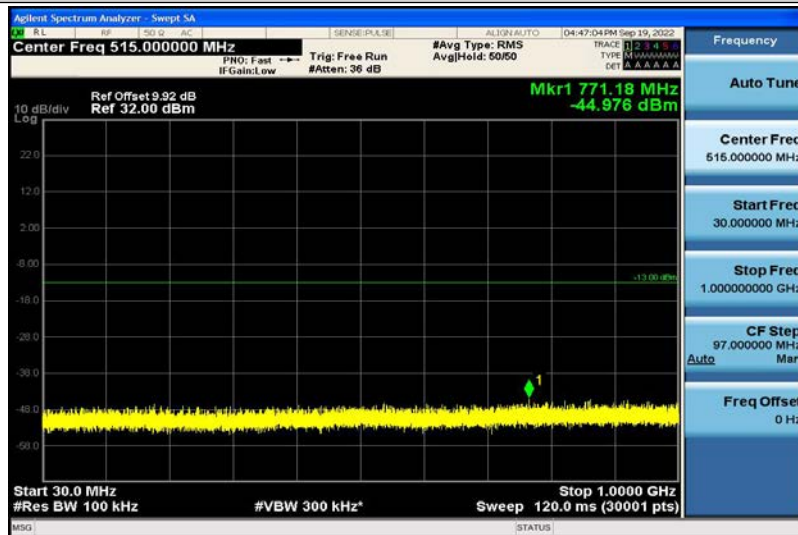

Band2-10MHz-QPSK-19150-1RB#0-30~1000MHz

Band2-10MHz-QPSK-19150-1RB#0-1000~26000MHz

Band2-10MHz-16QAM-18650-1RB#0-30~1000MHz

Band2-10MHz-16QAM-18650-1RB#0-1000~26000MHz

Band2-10MHz-16QAM-18900-1RB#0-30~1000MHz