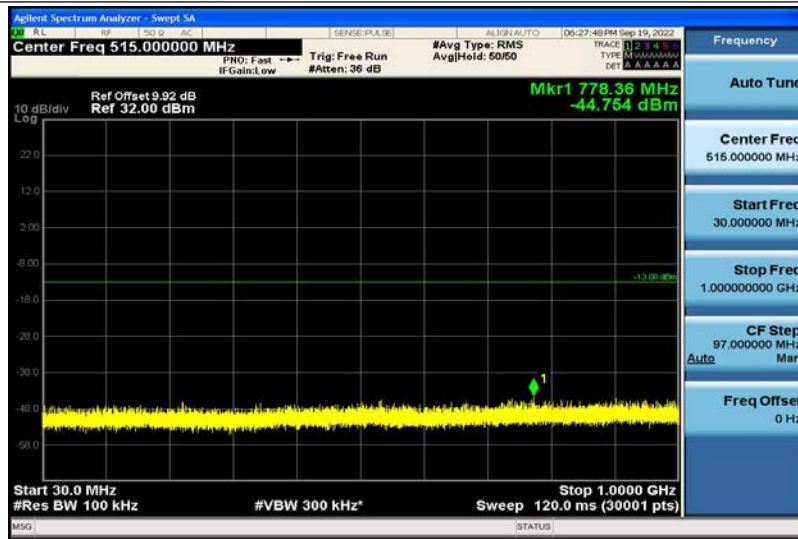

Band4-1.4MHz-16QAM-20175-1RB#0-30~1000MHz

Band4-1.4MHz-16QAM-20175-1RB#0-1000~26000MHz

Band4-1.4MHz-16QAM-20393-1RB#0-30~1000MHz

Band4-1.4MHz-16QAM-20393-1RB#0-1000~26000MHz

Band4-3MHz-QPSK-19965-1RB#0-30~1000MHz