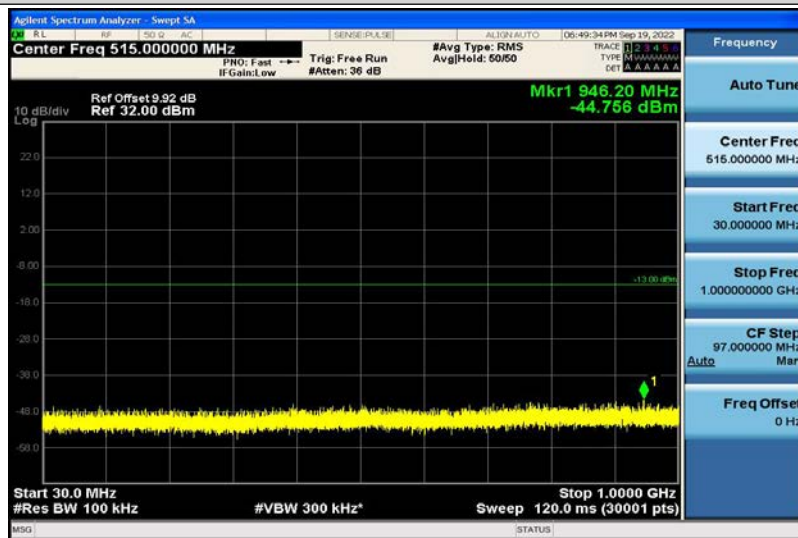

Band4-5MHz-16QAM-19975-1RB#0-30~1000MHz

Band4-5MHz-16QAM-19975-1RB#0-1000~26000MHz

Band4-5MHz-16QAM-20175-1RB#0-30~1000MHz

Band4-5MHz-16QAM-20175-1RB#0-1000~26000MHz

Band4-5MHz-16QAM-20375-1RB#0-30~1000MHz