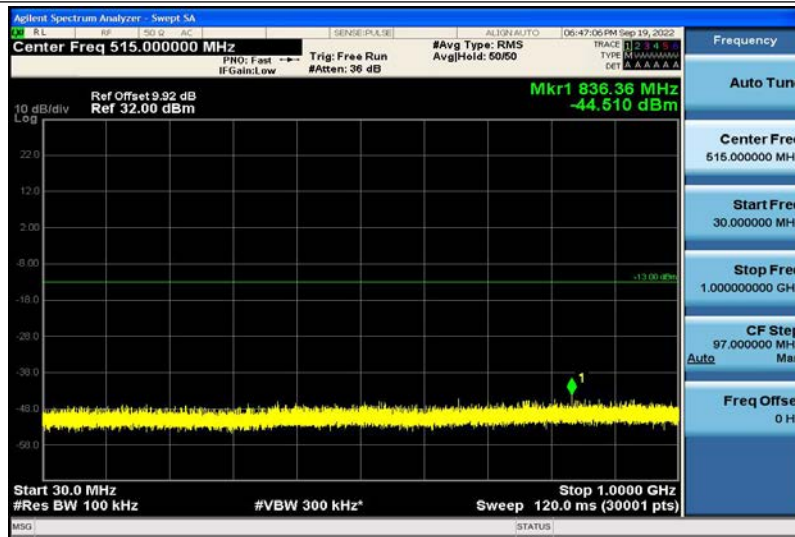

Band4-5MHz-QPSK-19975-1RB#0-30~1000MHz

Band4-5MHz-QPSK-19975-1RB#0-1000~26000MHz

Band4-5MHz-QPSK-20175-1RB#0-30~1000MHz

Band4-5MHz-QPSK-20175-1RB#0-1000~26000MHz

Band4-5MHz-QPSK-20375-1RB#0-30~1000MHz

Band4-5MHz-QPSK-20375-1RB#0-1000~26000MHz