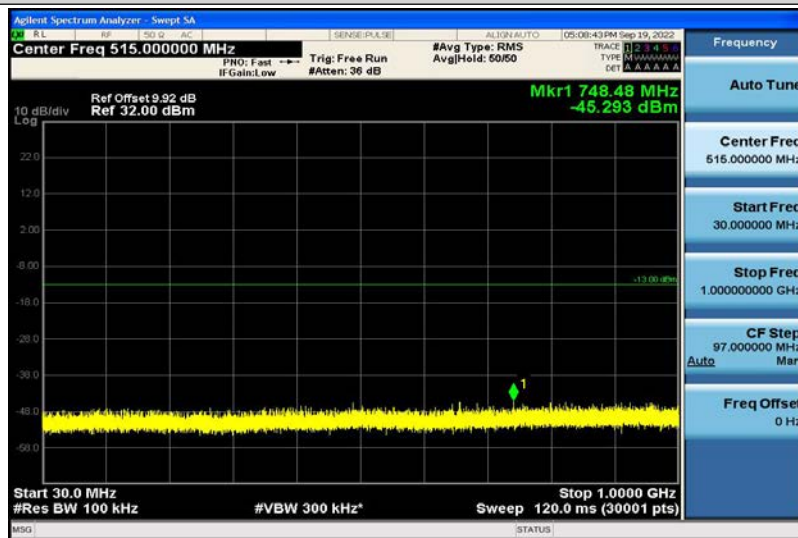

Band2-15MHz-QPSK-18900-1RB#0-1000~26000MHz

Band2-15MHz-QPSK-19125-1RB#0-30~1000MHz