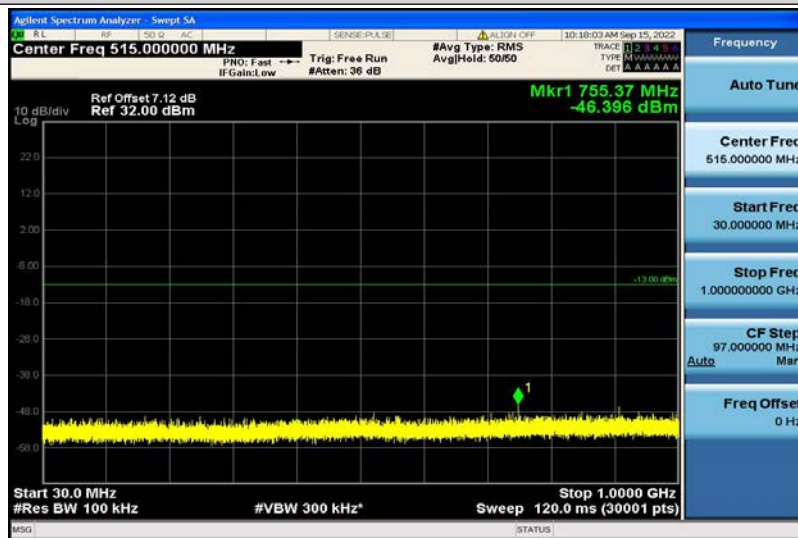

Band2-3MHz-16QAM-18615-1RB#0-30~1000MHz

Band2-3MHz-16QAM-18615-1RB#0-1000~26000MHz

Band2-3MHz-16QAM-18900-1RB#0-30~1000MHz

Band2-3MHz-16QAM-18900-1RB#0-1000~26000MHz

Band2-3MHz-16QAM-19185-1RB#0-30~1000MHz