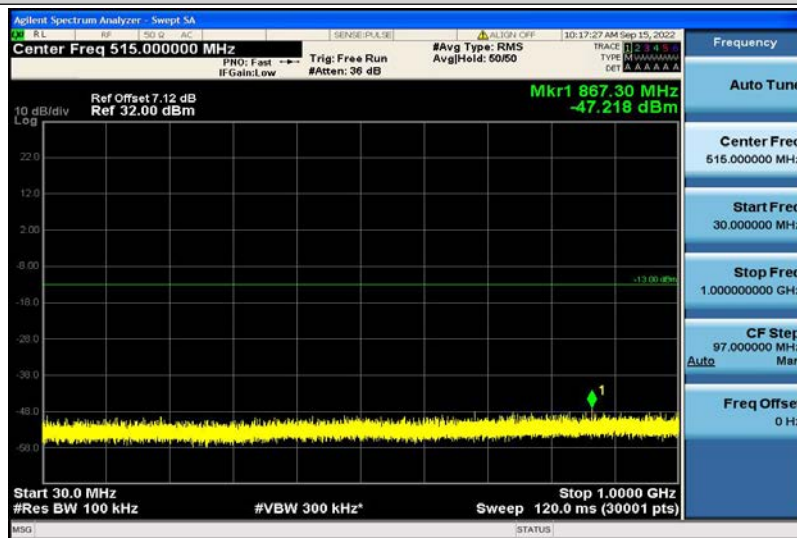

Band2-3MHz-QPSK-18615-1RB#0-30~1000MHz

Band2-3MHz-QPSK-18615-1RB#0-1000~26000MHz

Band2-3MHz-QPSK-18900-1RB#0-30~1000MHz

Band2-3MHz-QPSK-18900-1RB#0-1000~26000MHz

Band2-3MHz-QPSK-19185-1RB#0-30~100MHz

Band2-3MHz-QPSK-19185-1RB#0-1000~26000MHz