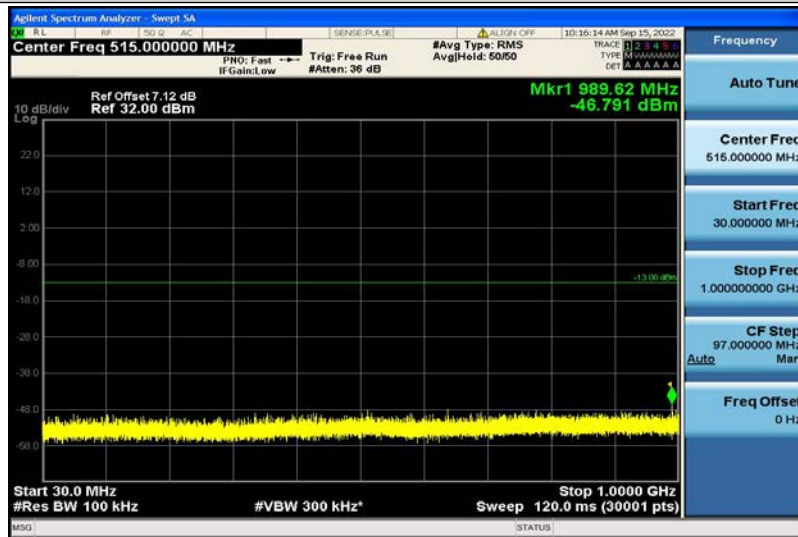

Band2-3MHz-QPSK-18900-1RB#0-30~1000MHz