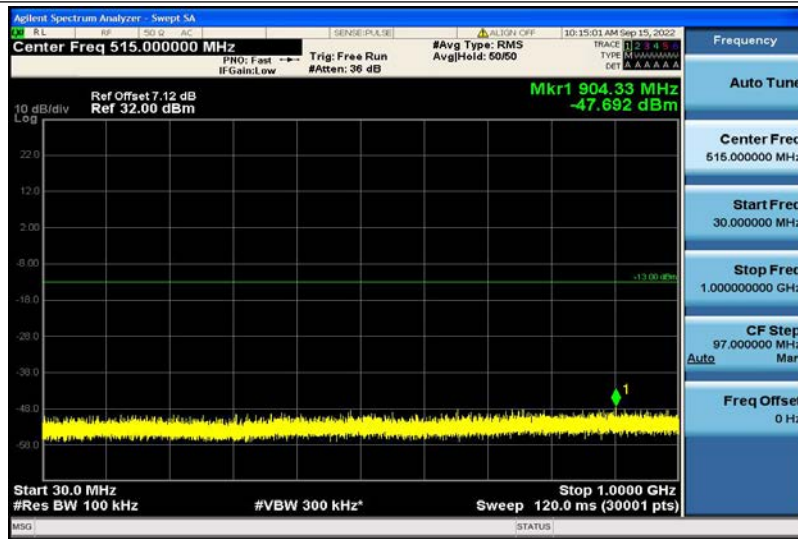

Band2-1.4MHz-16QAM-18607-1RB#0-1000~26000MHz

Band2-1.4MHz-16QAM-Run-18900-1RB#0-30~1000MHz

Band2-1.4MHz-16QAM-18900-1RB#0-1000~26000MHz

Band2-1.4MHz-16QAM-19193-1RB#0-30~1000MHz

Band2-1.4MHz-16QAM-19193-1RB#0-1000~26000MHz