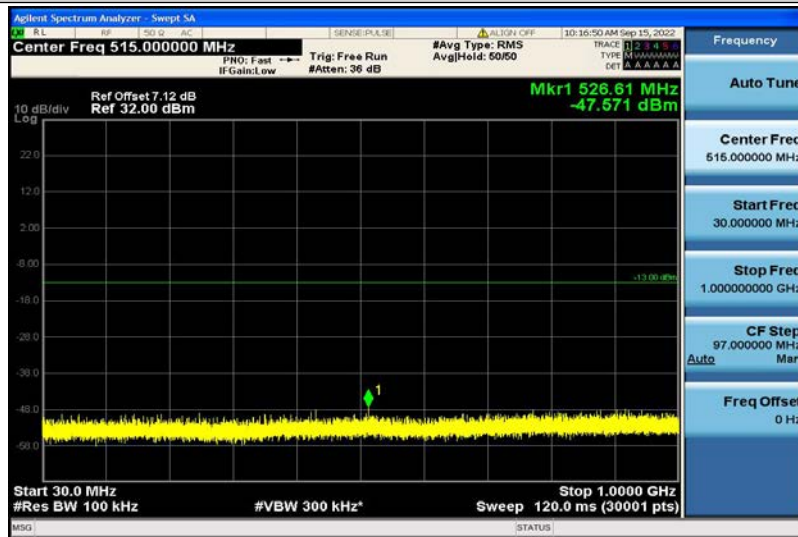

Band2-3MHz-16QAM-18900-1RB#0-30~1000MHz