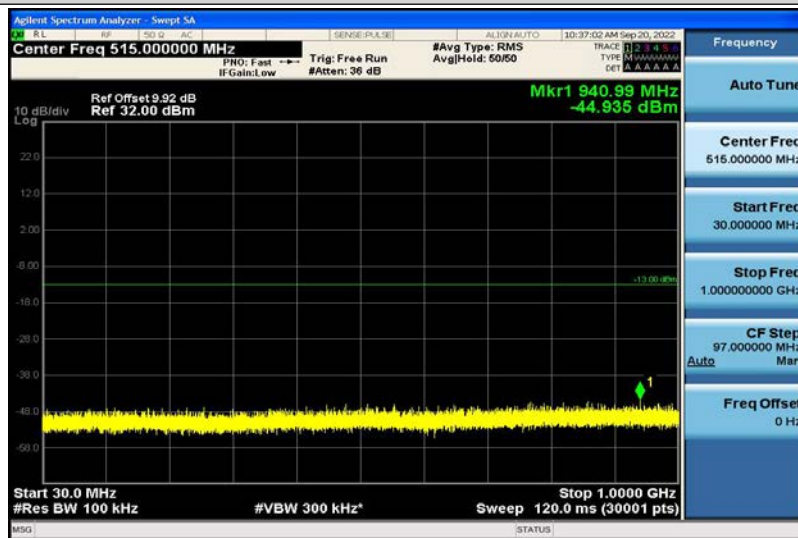

Band2-1.4MHz-16QAM-19193-1RB#0-30~1000MHz