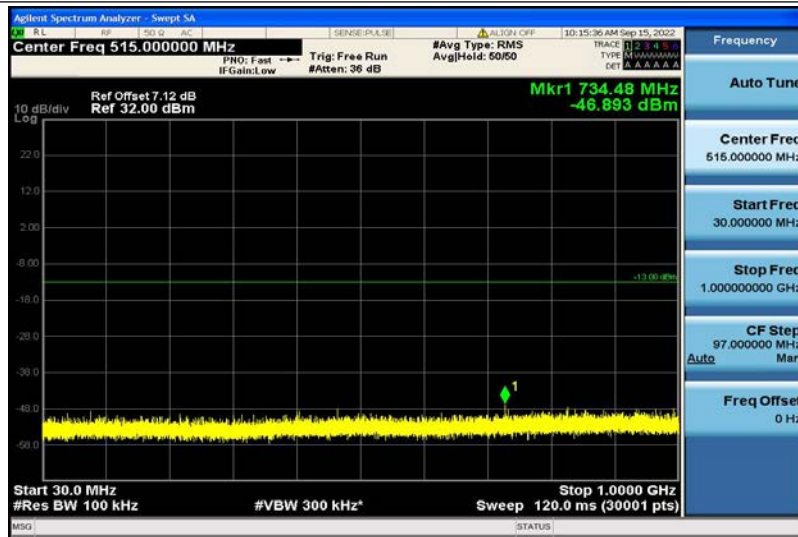

Band2-3MHz-QPSK-18615-1RB#0-30~1000MHz

Band2-3MHz-QPSK-18615-1RB#0-1000~26000MHz

Band2-3MHz-QPSK-18900-1RB#0-30~1000MHz

Band2-3MHz-QPSK-18900-1RB#0-1000~26000MHz

Band2-3MHz-QPSK-19185-1RB#0-30~100MHz

Band2-3MHz-QPSK-19185-1RB#0-1000~26000MHz