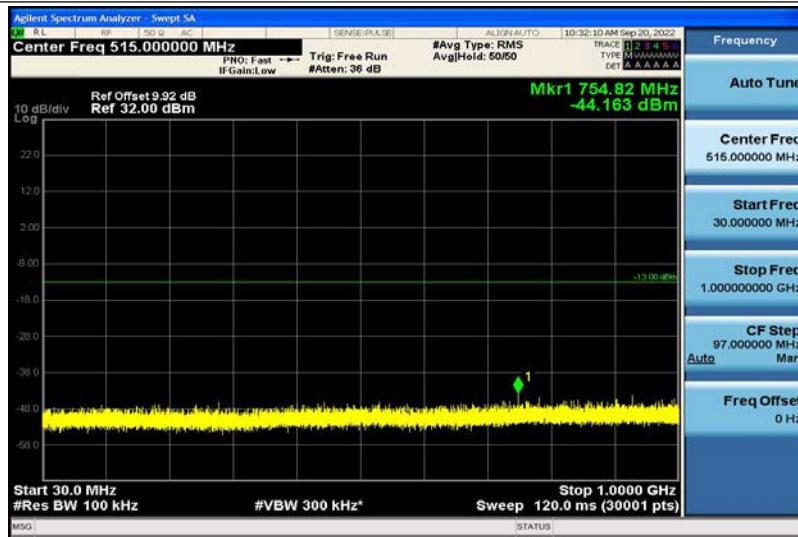

Band2-1.4MHz-QPSK-18900-1RB#0-30~1000MHz

Band2-1.4MHz-QPSK-18900-1RB#0-1000~26000MHz

Band2-1.4MHz-QPSK-19193-1RB#0-30~1000MHz

Band2-1.4MHz-QPSK-19193-1RB#0-1000~26000MHz

Band2-1.4MHz-16QAM-18607-1RB#0-30~1000MHz