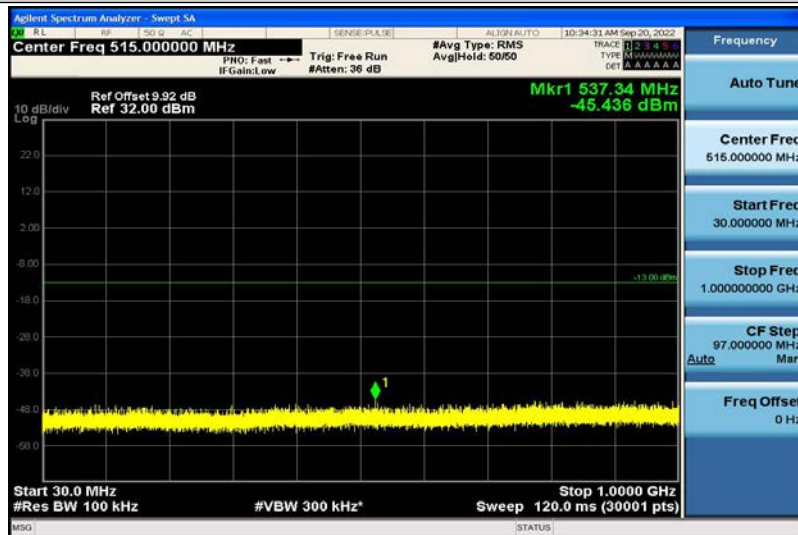

Band2-1.4MHz-16QAM-Run-18900-1RB#0-30~1000MHz