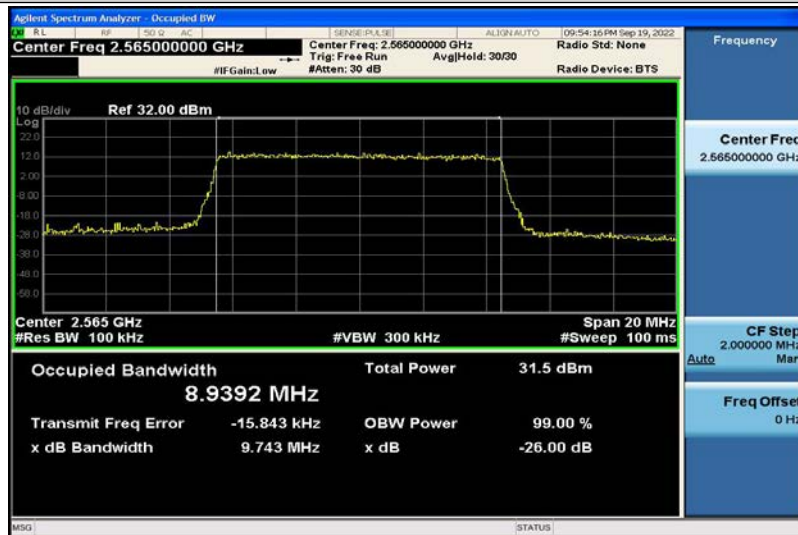

Band7-5MHz-16QAM-20775-25RB#0-4.4736

Band7-5MHz-16QAM-21100-25RB#0-4.4788

Band7-5MHz-16QAM-21425-25RB#0-4.4864

Band7-10MHz-QPSK-20800-50RB#0-8.9430

Band7-10MHz-QPSK-21100-50RB#0-8.9473

Band7-10MHz-QPSK-21400-50RB#0-8.9392