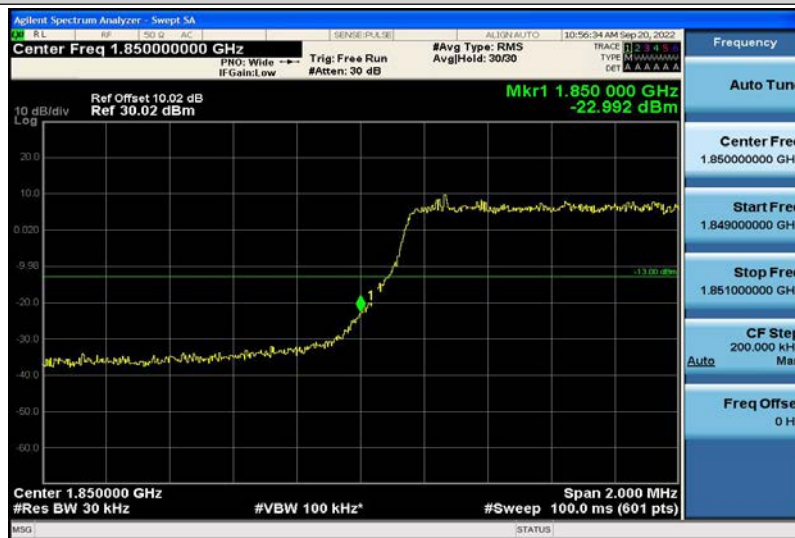

Band2-3MHz-QPSK-18615-15RB#0