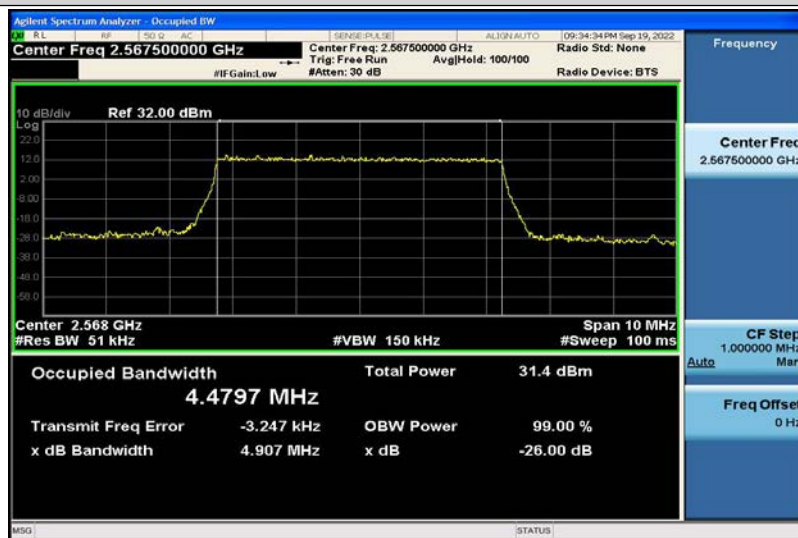

Band5-10MHz-16QAM-20450-50RB#0-8.9610

Band5-10MHz-16QAM-20525-50RB#0-8.9464

Band5-10MHz-16QAM-20600-50RB#0-8.9364

Band7-5MHz-QPSK-20775-25RB#0-4.4847

Band7-5MHz-QPSK-21100-25RB#0-4.4711

Band7-5MHz-QPSK-21425-25RB#0-4.4797