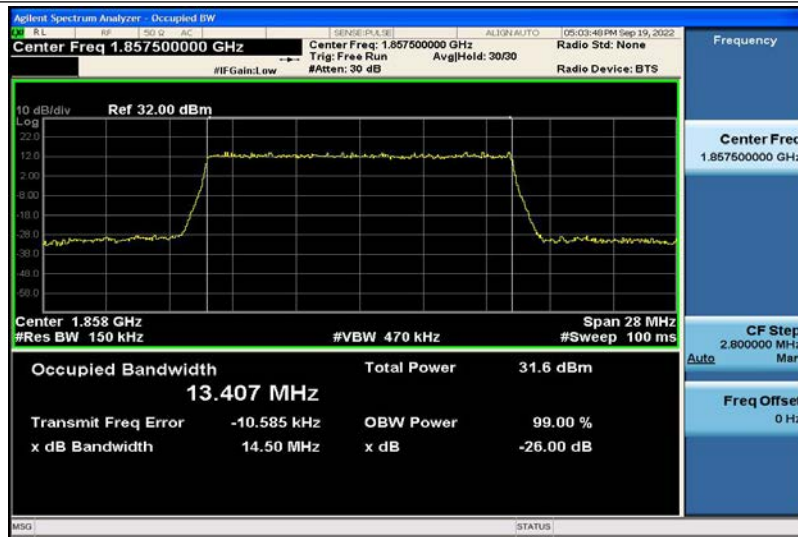

Band2-15MHz-16QAM-18675-75RB#0-13.407