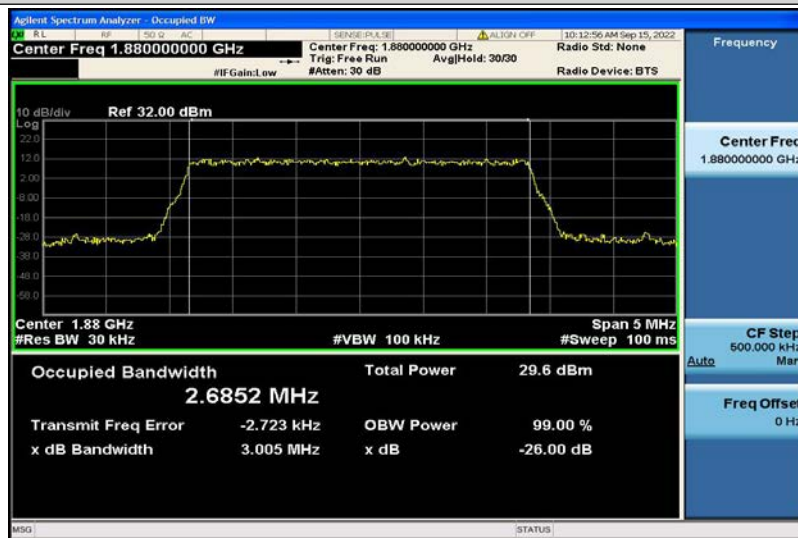

Band2-3MHz-QPSK-18615-15RB#0-2.6886

Band2-3MHz-QPSK-18900-15RB#0-2.6882

Band2-3MHz-QPSK-19185-15RB#0-2.6892

Band2-3MHz-16QAM-18615-15RB#0-2.6875

Band2-3MHz-16QAM-18900-15RB#0-2.6852

Band2-3MHz-16QAM-19185-15RB#0-2.6864