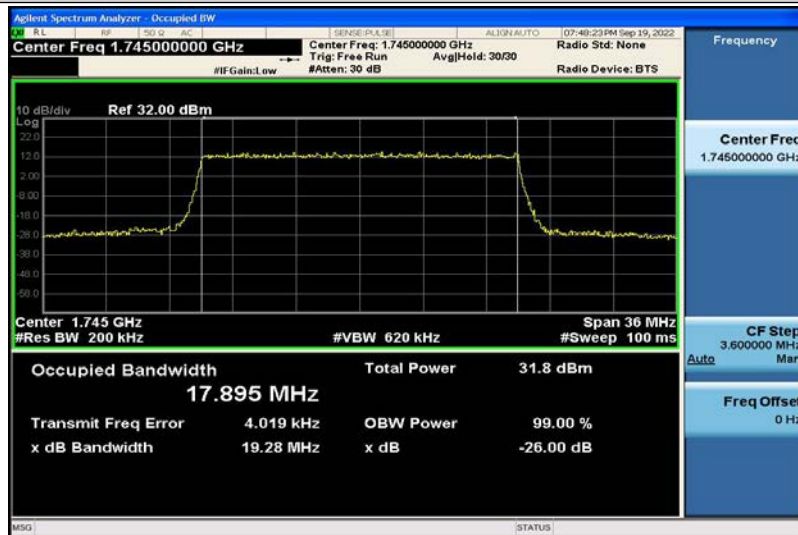

Band4-20MHz-QPSK-20050-100RB#0-17.877

Band4-20MHz-QPSK-20175-100RB#0-17.856

Band4-20MHz-QPSK-20300-100RB#0-17.879

Band4-20MHz-16QAM-20050-100RB#0-17.871

Band4-20MHz-16QAM-20175-100RB#0-17.890

Band4-20MHz-16QAM-20300-100RB#0-17.895