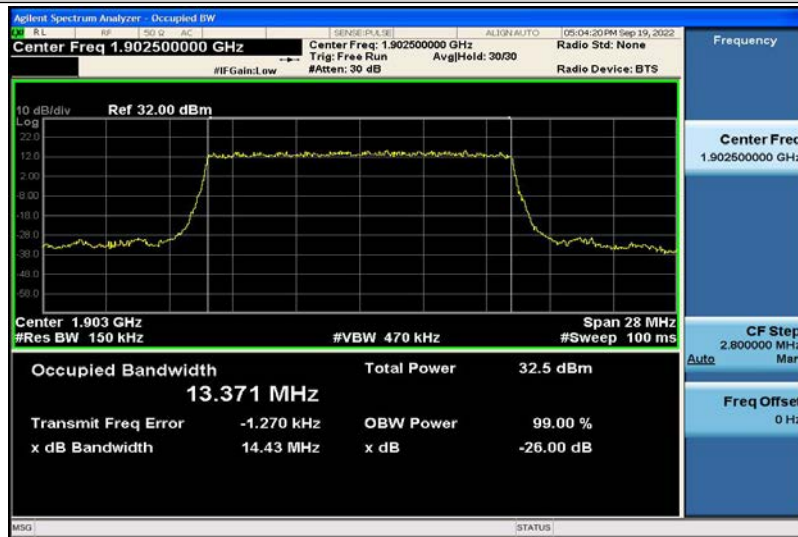

Band2-15MHz-QPSK-19125-75RB#0-13.371