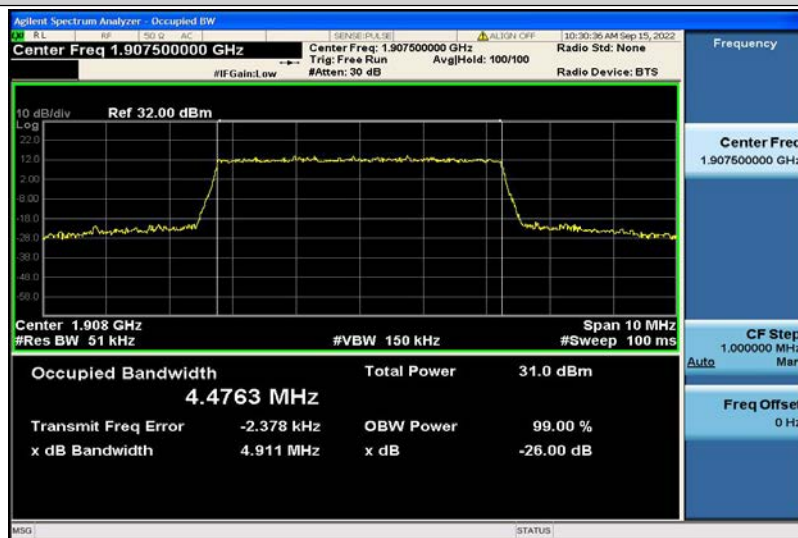

Band2-5MHz-QPSK-19175-25RB#0-4.4763