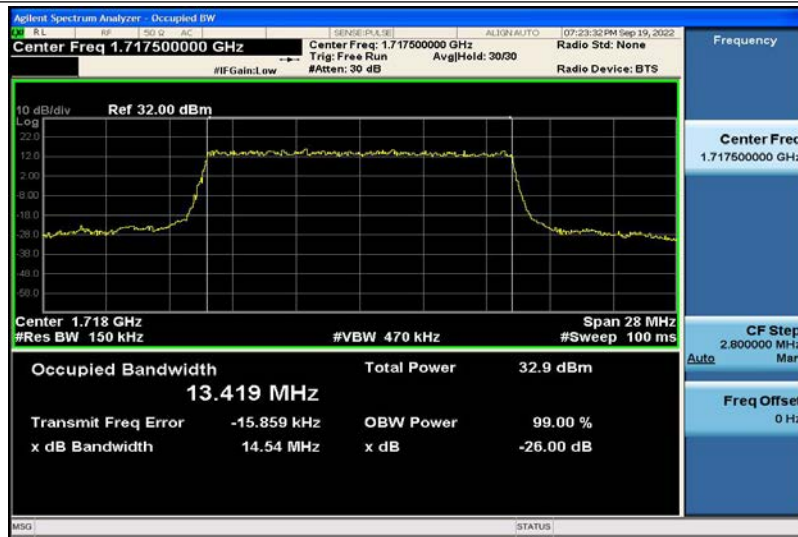

Band4-10MHz-QPSK-20000-50RB#0-8.9316

Band4-10MHz-QPSK-20175-50RB#0-8.9298

Band4-10MHz-QPSK-20350-50RB#0-8.9523

Band4-10MHz-16QAM-20000-50RB#0-8.9426

Band4-10MHz-16QAM-20175-50RB#0-8.9448

Band4-10MHz-16QAM-20350-50RB#0-8.9324