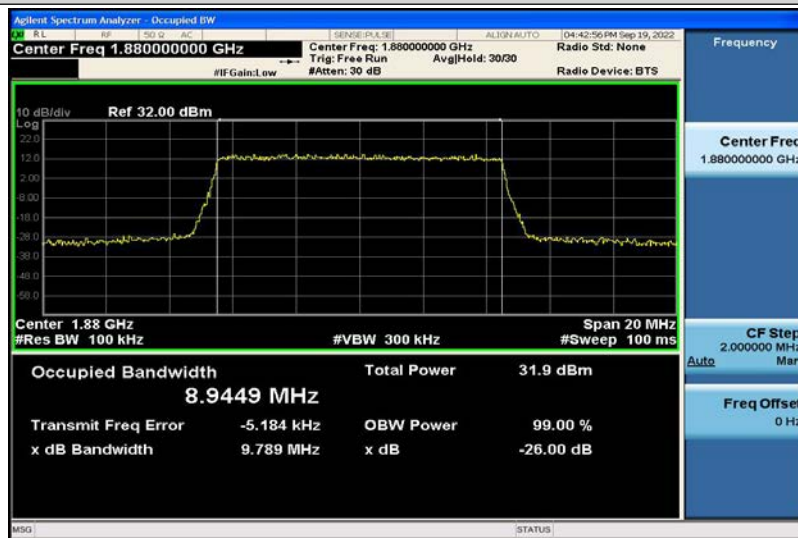

Band2-10MHz-QPSK-18900-50RB#0-8.9449