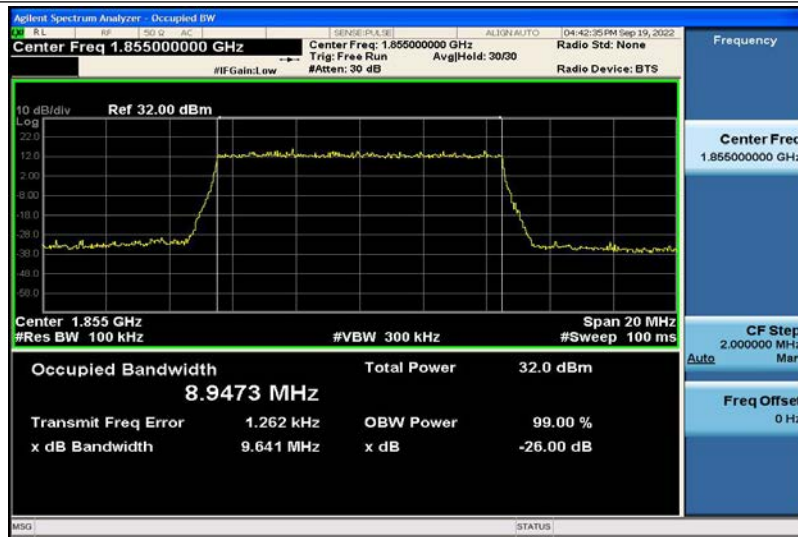

Band2-5MHz-QPSK-18625-25RB#0-4.4668

Band2-5MHz-QPSK-18900-25RB#0-4.4820

Band2-5MHz-QPSK-19175-25RB#0-4.4763

Band2-5MHz-16QAM-18625-25RB#0-4.4780

Band2-5MHz-16QAM-18900-25RB#0-4.4869

Band2-5MHz-16QAM-19175-25RB#0-4.4662