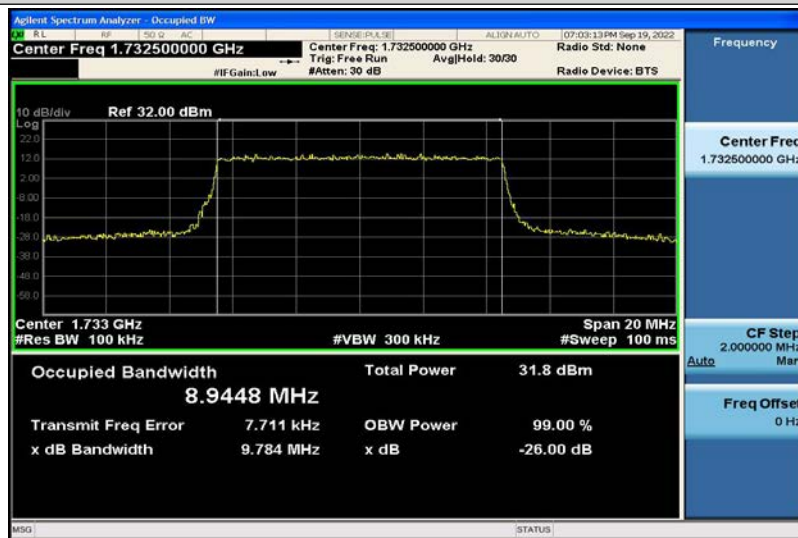

Band4-10MHz-QPSK-20000-50RB#0-8.9316

Band4-10MHz-QPSK-20175-50RB#0-8.9298

Band4-10MHz-QPSK-20350-50RB#0-8.9523

Band4-10MHz-16QAM-20000-50RB#0-8.9426

Band4-10MHz-16QAM-20175-50RB#0-8.9448

Band4-10MHz-16QAM-20350-50RB#0-8.9324