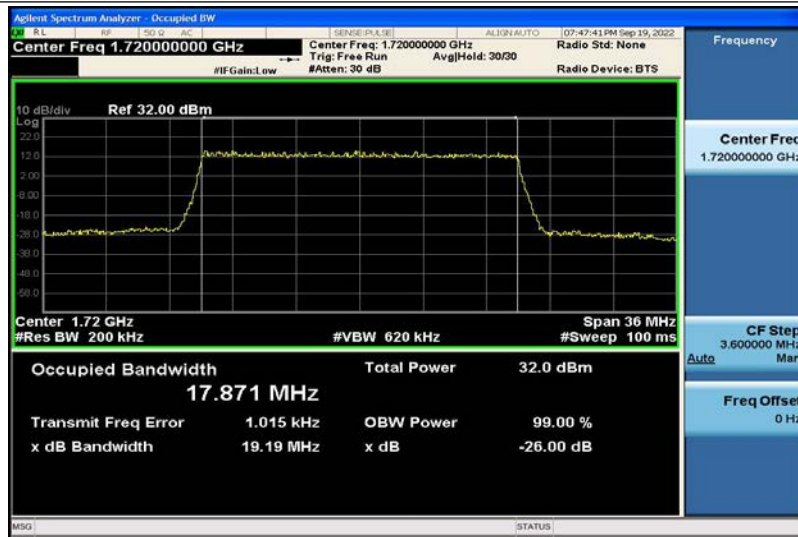

Band4-20MHz-QPSK-20050-100RB#0-17.877

Band4-20MHz-QPSK-20175-100RB#0-17.856

Band4-20MHz-QPSK-20300-100RB#0-17.879

Band4-20MHz-16QAM-20050-100RB#0-17.871

Band4-20MHz-16QAM-20175-100RB#0-17.890

Band4-20MHz-16QAM-20300-100RB#0-17.895