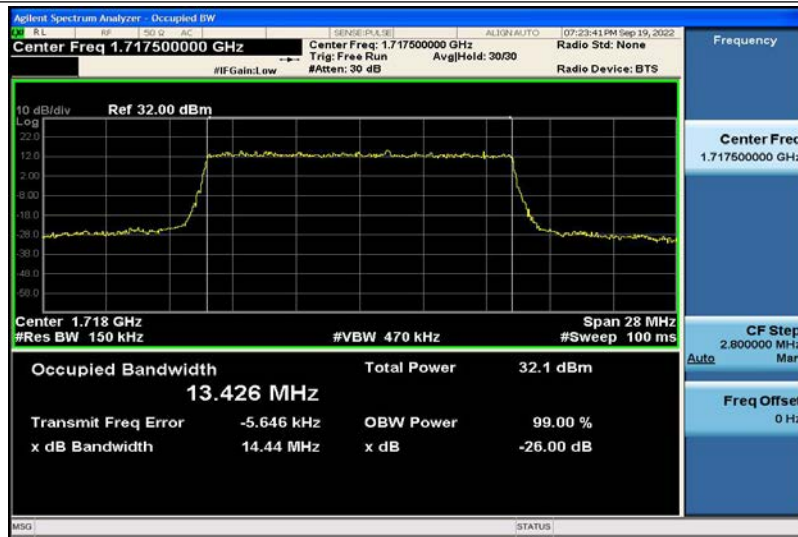

Band4-15MHz-16QAM-20025-75RB#0-13.426