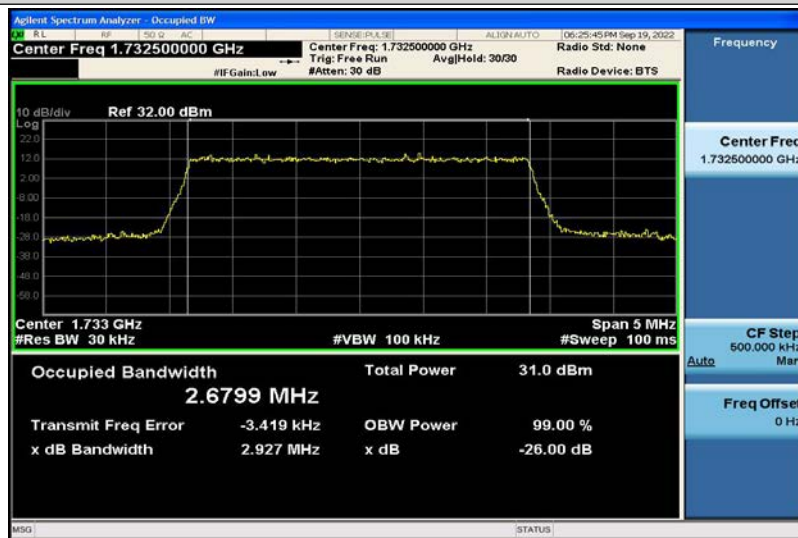

Band4-3MHz-QPSK-19965-15RB#0-2.6852

Band4-3MHz-QPSK-20175-15RB#0-2.6810

Band4-3MHz-QPSK-20385-15RB#0-2.6852

Band4-3MHz-16QAM-19965-15RB#0-2.6827

Band4-3MHz-16QAM-20175-15RB#0-2.6799

Band4-3MHz-16QAM-20385-15RB#0-2.6790