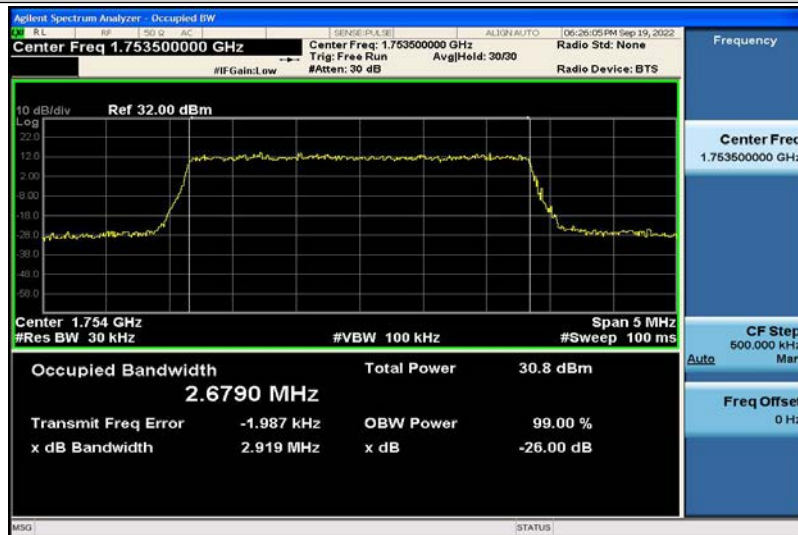

Band4-3MHz-QPSK-19965-15RB#0-2.6852

Band4-3MHz-QPSK-20175-15RB#0-2.6810

Band4-3MHz-QPSK-20385-15RB#0-2.6852

Band4-3MHz-16QAM-19965-15RB#0-2.6827

Band4-3MHz-16QAM-20175-15RB#0-2.6799

Band4-3MHz-16QAM-20385-15RB#0-2.6790