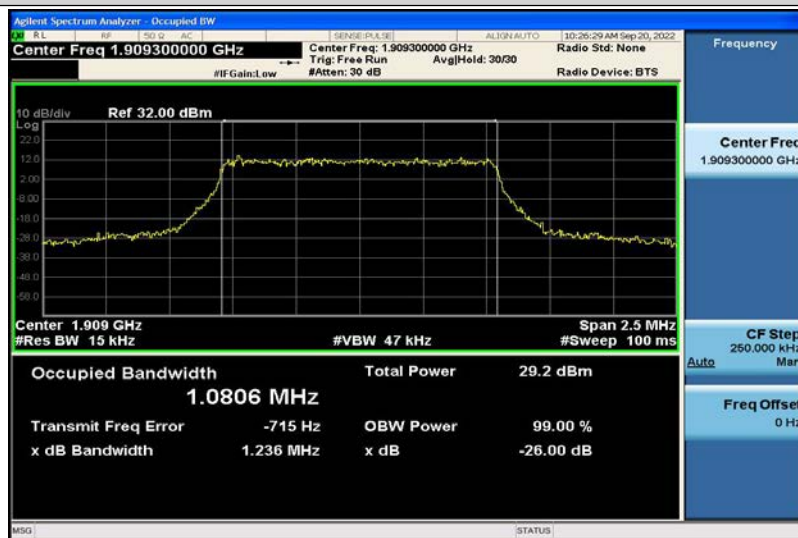

Test Graphs

Band2-1.4MHz-QPSK-18607-6RB#0-1.0834

Band2-1.4MHz-QPSK-18900-6RB#0-1.0798

Band2-1.4MHz-QPSK-19193-6RB#0-1.0840

Band2-1.4MHz-16QAM-18607-6RB#0-1.0841

Band2-1.4MHz-16QAM-18900-6RB#0-1.0812

Band2-1.4MHz-16QAM-19193-6RB#0-1.0806