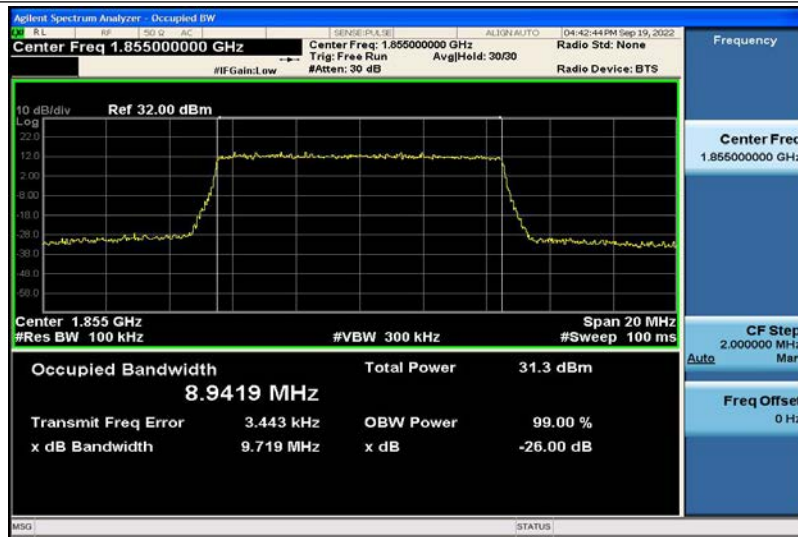

Band2-10MHz-16QAM-18650-50RB#0-8.9419