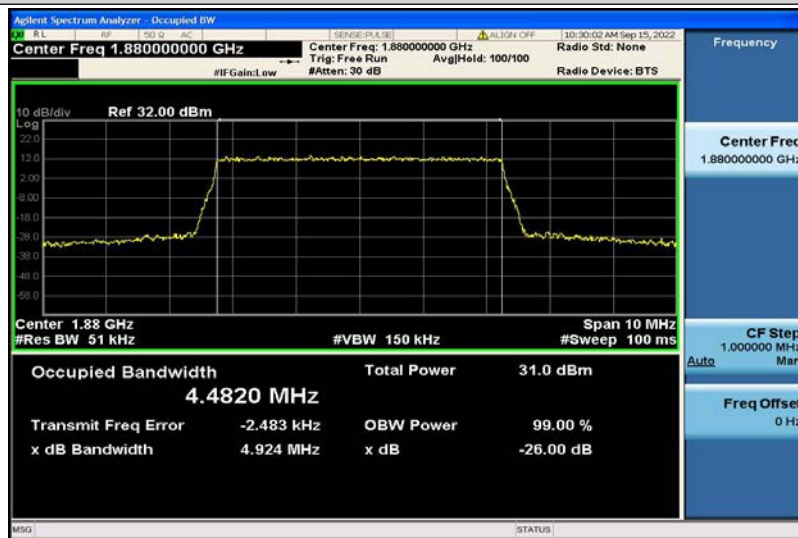

Band2-5MHz-QPSK-18900-25RB#0-4.4820