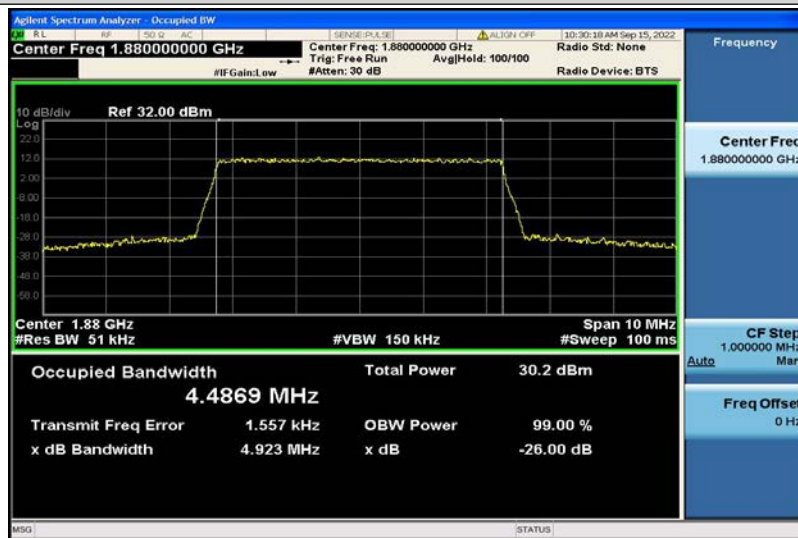

Band2-5MHz-QPSK-18625-25RB#0-4.4668

Band2-5MHz-QPSK-18900-25RB#0-4.4820

Band2-5MHz-QPSK-19175-25RB#0-4.4763

Band2-5MHz-16QAM-18625-25RB#0-4.4780

Band2-5MHz-16QAM-18900-25RB#0-4.4869

Band2-5MHz-16QAM-19175-25RB#0-4.4662