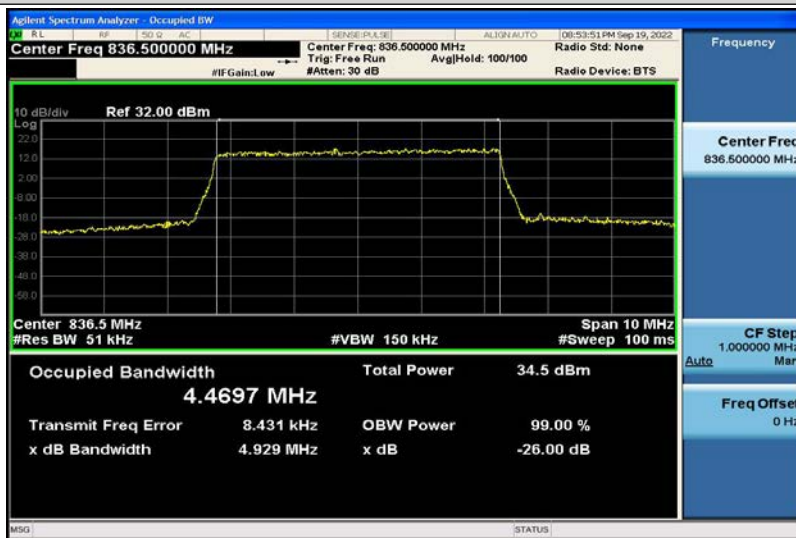

Band5-5MHz-QPSK-20525-25RB#0-4.4697