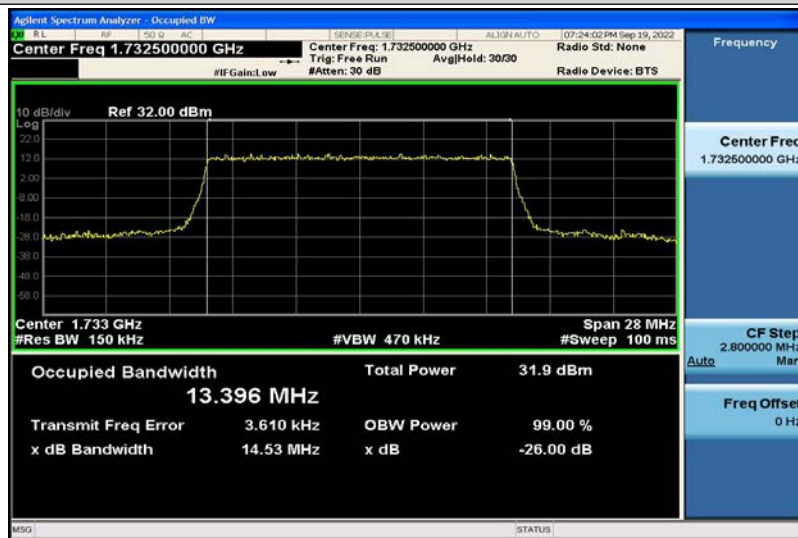

Band4-15MHz-16QAM-20175-75RB#0-13.396