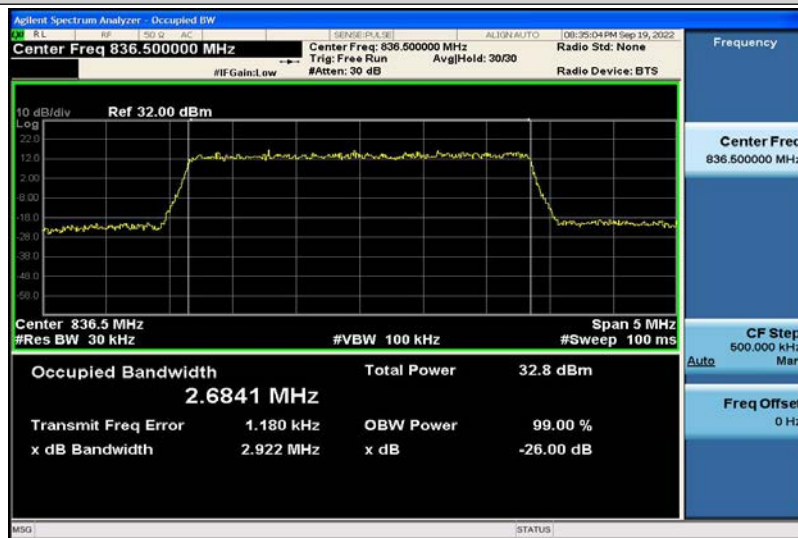

Band5-3MHz-QPSK-20415-15RB#0-2.6831

Band5-3MHz-QPSK-20525-15RB#0-2.6862

Band5-3MHz-QPSK-20635-15RB#0-2.6895

Band5-3MHz-16QAM-20415-15RB#0-2.6811

Band5-3MHz-16QAM-20525-15RB#0-2.6841

Band5-3MHz-16QAM-20635-15RB#0-2.6837