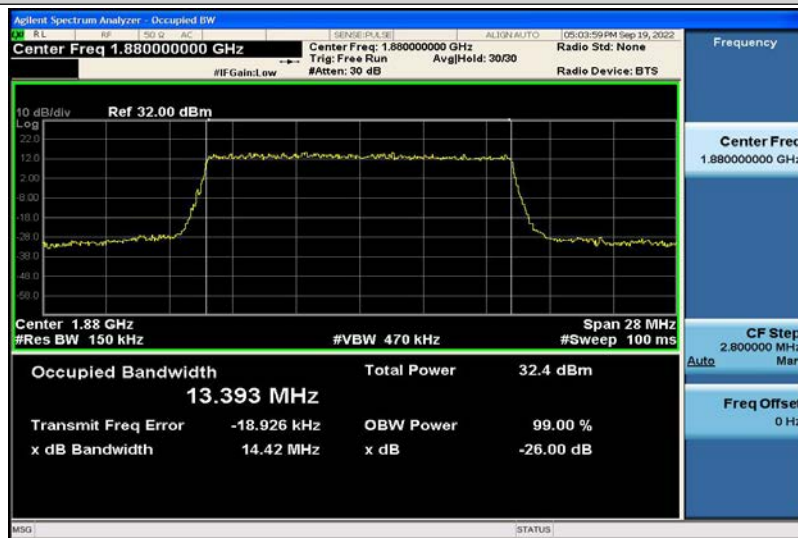

Band2-15MHz-QPSK-18900-75RB#0-13.393