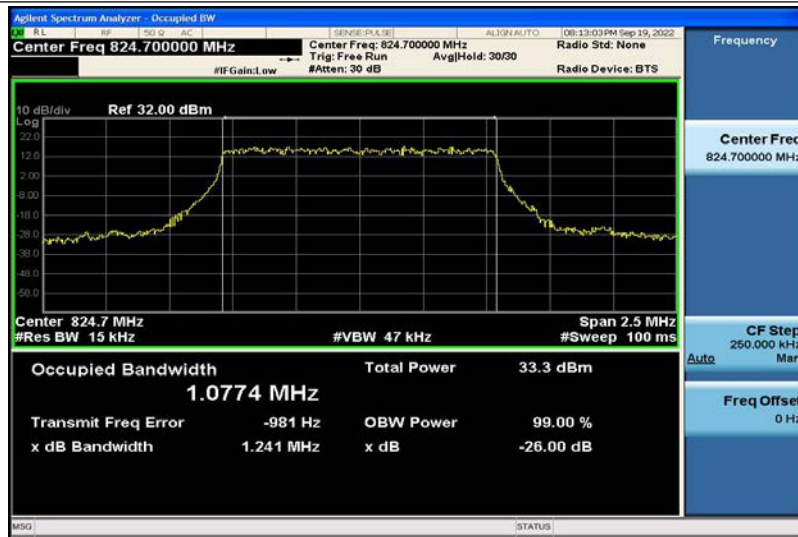

Band4-20MHz-QPSK-20050-100RB#0-17.877

Band4-20MHz-QPSK-20175-100RB#0-17.856

Band4-20MHz-QPSK-20300-100RB#0-17.879

Band4-20MHz-16QAM-20050-100RB#0-17.871

Band4-20MHz-16QAM-20175-100RB#0-17.890

Band4-20MHz-16QAM-20300-100RB#0-17.895