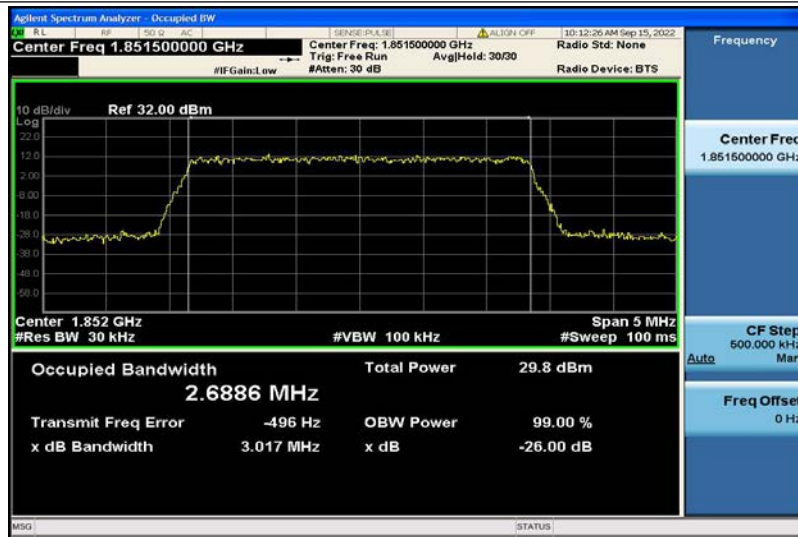

Test Graphs

Band2-1.4MHz-QPSK-18607-6RB#0-1.0834

Band2-1.4MHz-QPSK-18900-6RB#0-1.0798

Band2-1.4MHz-QPSK-19193-6RB#0-1.0840

Band2-1.4MHz-16QAM-18607-6RB#0-1.0841

Band2-1.4MHz-16QAM-18900-6RB#0-1.0812

Band2-1.4MHz-16QAM-19193-6RB#0-1.0806