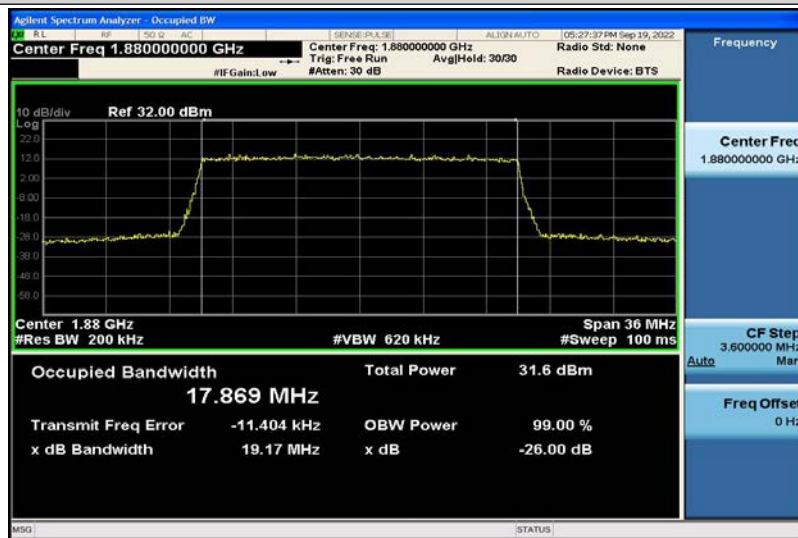

Band2-20MHz-QPSK-18700-100RB#0-17.899

Band2-20MHz-QPSK-18900-100RB#0-17.828

Band2-20MHz-QPSK-19100-100RB#0-17.851

Band2-20MHz-16QAM-18700-100RB#0-17.900

Band2-20MHz-16QAM-18900-100RB#0-17.869

Band2-20MHz-16QAM-19100-100RB#0-17.848