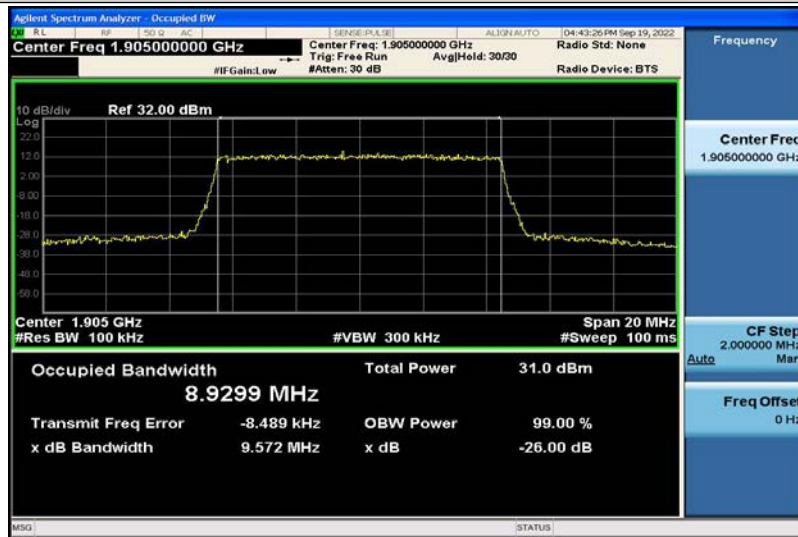

Band2-10MHz-QPSK-18650-50RB#0-8.9473

Band2-10MHz-QPSK-18900-50RB#0-8.9449

Band2-10MHz-QPSK-19150-50RB#0-8.9285

Band2-10MHz-16QAM-18650-50RB#0-8.9419

Band2-10MHz-16QAM-18900-50RB#0-8.9449

Band2-10MHz-16QAM-19150-50RB#0-8.9299