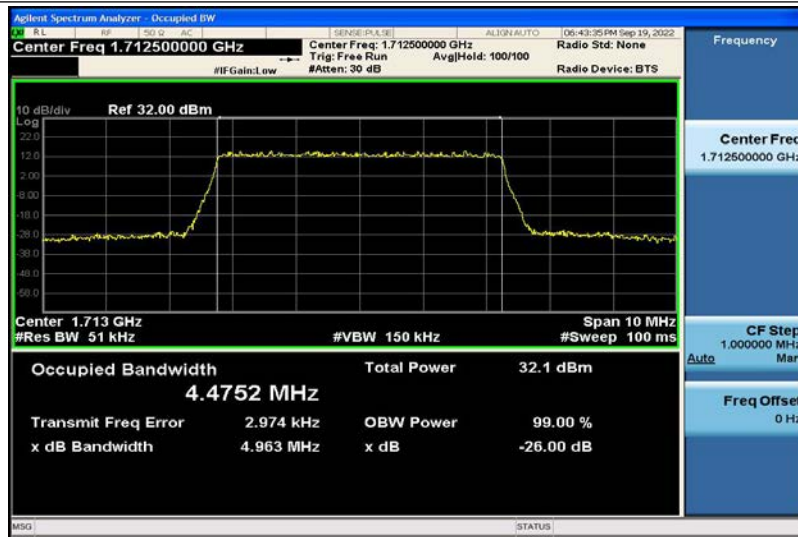

Band4-5MHz-16QAM-19975-25RB#0-4.4752