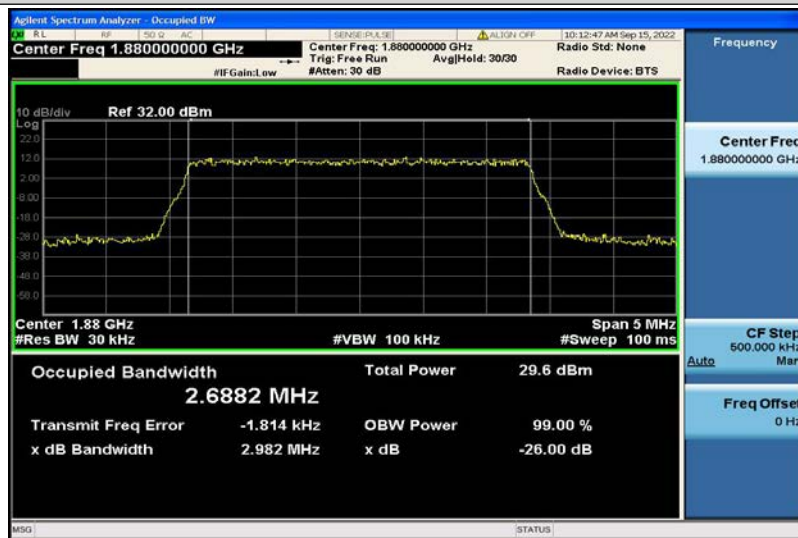

Band2-3MHz-QPSK-18900-15RB#0-2.6882