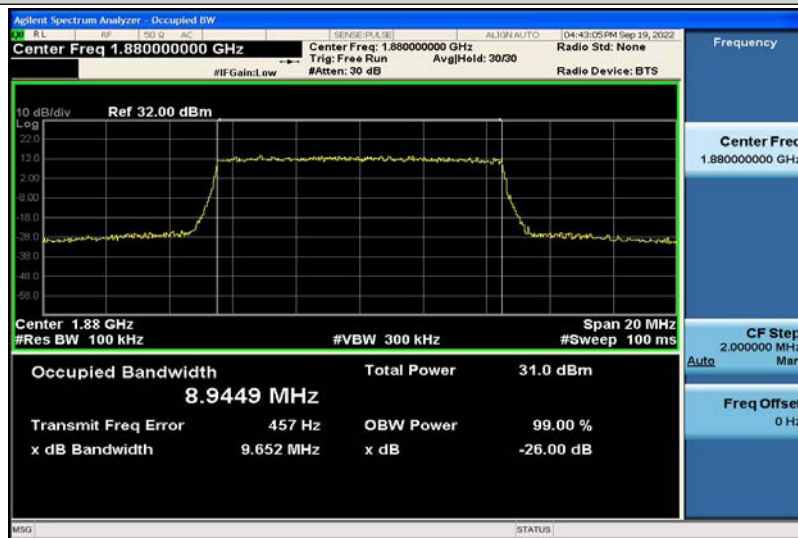

Band2-10MHz-QPSK-18650-50RB#0-8.9473

Band2-10MHz-QPSK-18900-50RB#0-8.9449

Band2-10MHz-QPSK-19150-50RB#0-8.9285

Band2-10MHz-16QAM-18650-50RB#0-8.9419

Band2-10MHz-16QAM-18900-50RB#0-8.9449

Band2-10MHz-16QAM-19150-50RB#0-8.9299