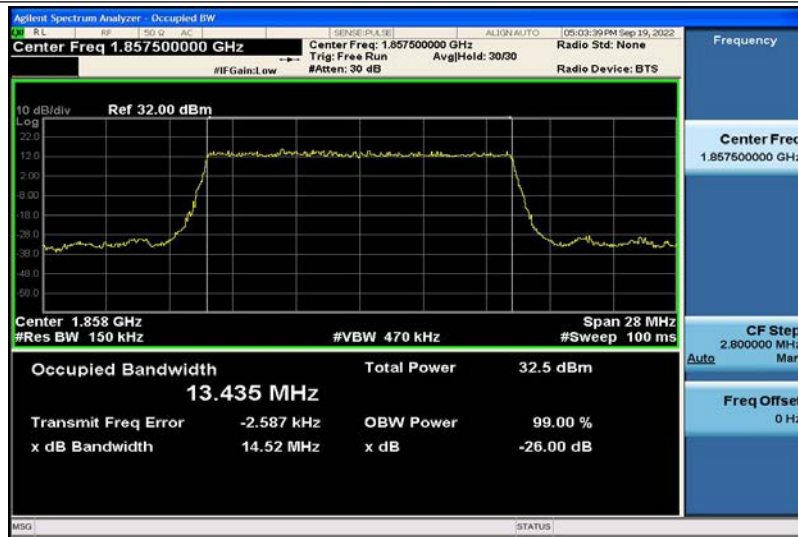

Band2-10MHz-QPSK-18650-50RB#0-8.9473

Band2-10MHz-QPSK-18900-50RB#0-8.9449

Band2-10MHz-QPSK-19150-50RB#0-8.9285

Band2-10MHz-16QAM-18650-50RB#0-8.9419

Band2-10MHz-16QAM-18900-50RB#0-8.9449

Band2-10MHz-16QAM-19150-50RB#0-8.9299