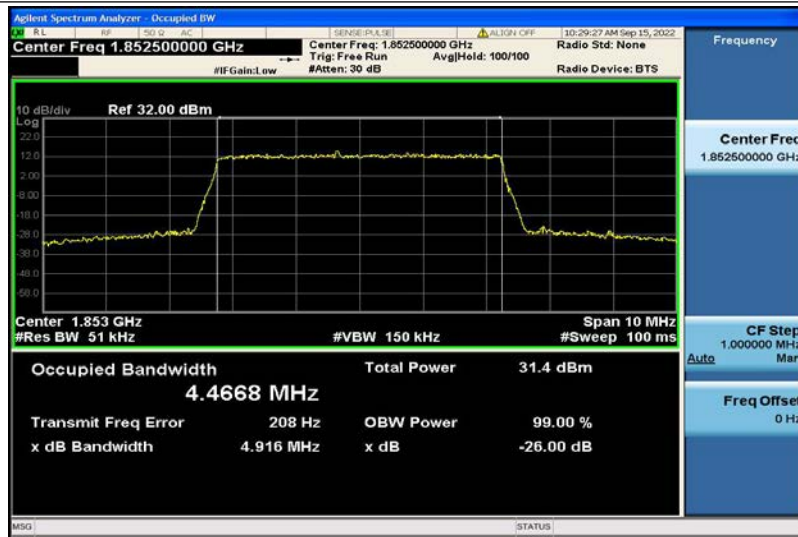

Band2-3MHz-QPSK-18615-15RB#0-2.6886

Band2-3MHz-QPSK-18900-15RB#0-2.6882

Band2-3MHz-QPSK-19185-15RB#0-2.6892

Band2-3MHz-16QAM-18615-15RB#0-2.6875

Band2-3MHz-16QAM-18900-15RB#0-2.6852

Band2-3MHz-16QAM-19185-15RB#0-2.6864