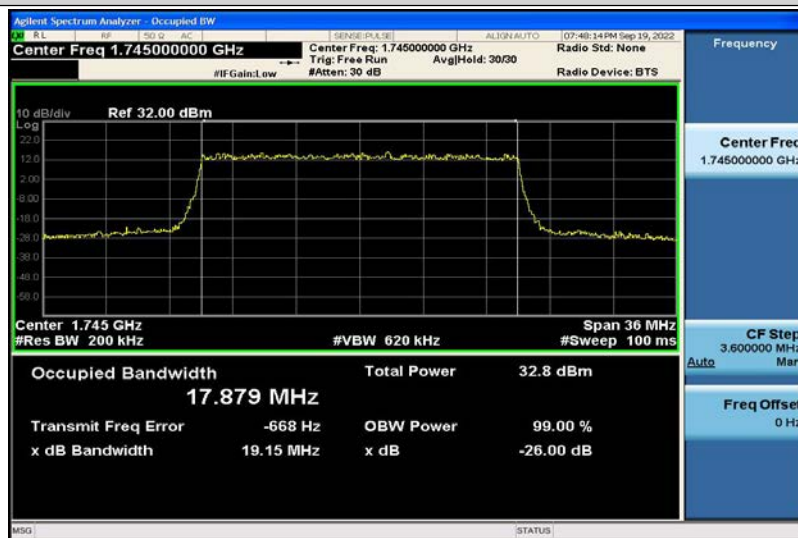

Band4-20MHz-QPSK-20050-100RB#0-17.877

Band4-20MHz-QPSK-20175-100RB#0-17.856

Band4-20MHz-QPSK-20300-100RB#0-17.879

Band4-20MHz-16QAM-20050-100RB#0-17.871

Band4-20MHz-16QAM-20175-100RB#0-17.890

Band4-20MHz-16QAM-20300-100RB#0-17.895