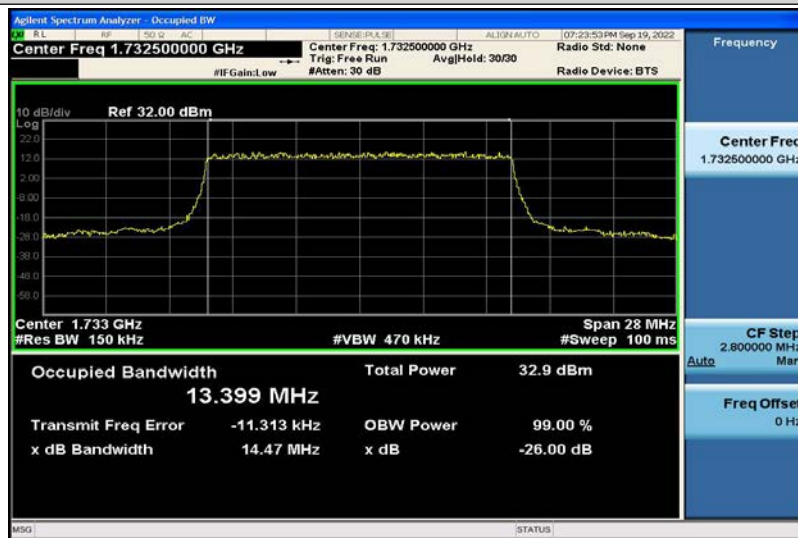

Band4-15MHz-QPSK-20175-75RB#0-13.399