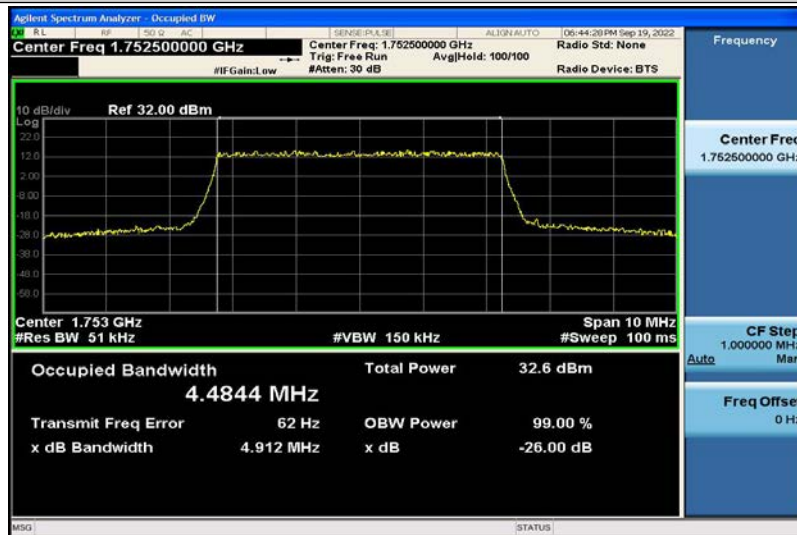

Band4-5MHz-QPSK-20175-25RB#0-4.4844