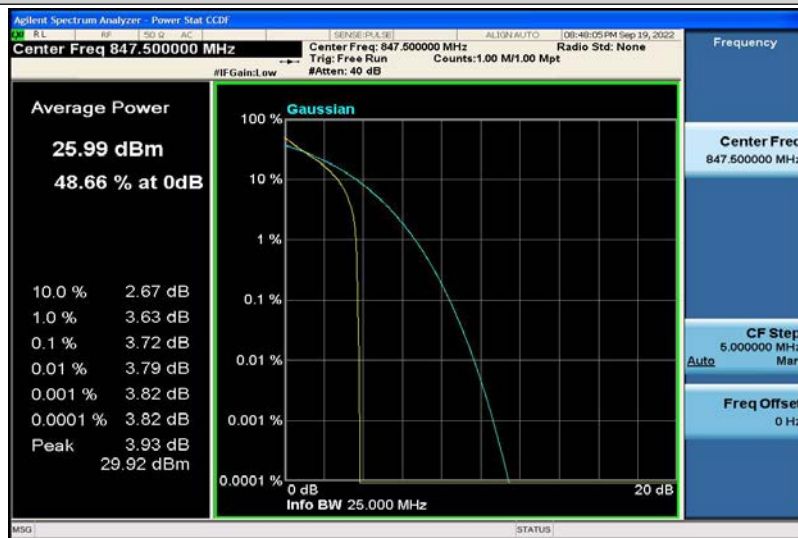

Band5-3MHz-QPSK-20525-15RB#0

Band5-3MHz-QPSK-20635-1RB#0