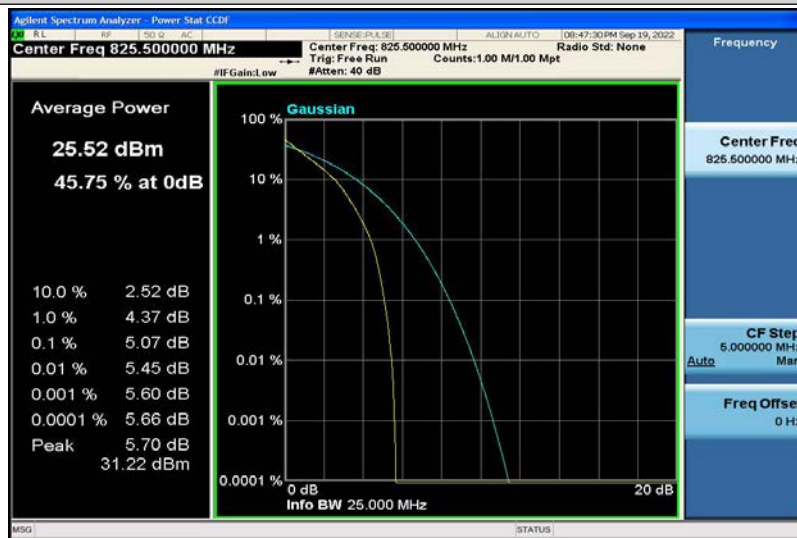

Band5-1.4MHz-16QAM-20525-1RB#0

Band5-1.4MHz-16QAM-20525-6RB#0

Band5-1.4MHz-16QAM-20643-1RB#0

Band5-1.4MHz-16QAM-20643-6RB#0

Band5-3MHz-QPSK-20415-1RB#0

Band5-3MHz-QPSK-20415-15RB#0

Band5-3MHz-QPSK-20525-1RB#0