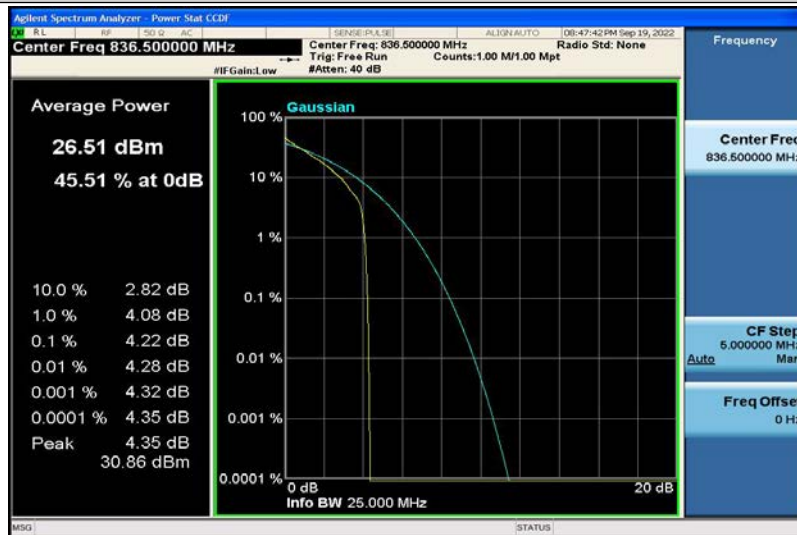

Band5-1.4MHz-16QAM-20525-1RB#0

Band5-1.4MHz-16QAM-20525-6RB#0

Band5-1.4MHz-16QAM-20643-1RB#0

Band5-1.4MHz-16QAM-20643-6RB#0

Band5-3MHz-QPSK-20415-1RB#0

Band5-3MHz-QPSK-20415-15RB#0

Band5-3MHz-QPSK-20525-1RB#0