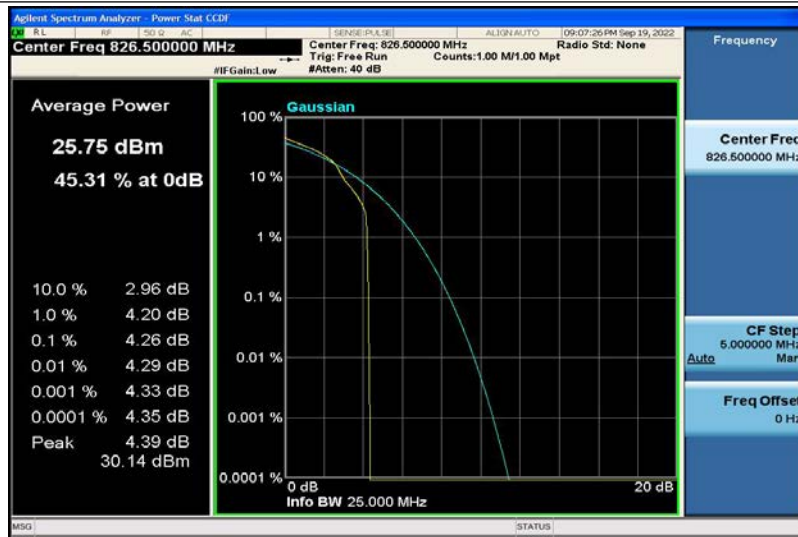

Band5-3MHz-16QAM-20635-15RB#0

Band5-5MHz-QPSK-20425-1RB#0

Band5-5MHz-QPSK-20425-25RB#0

Band5-5MHz-QPSK-20525-1RB#0

Band5-5MHz-QPSK-20525-25RB#0

Band5-5MHz-QPSK-20625-1RB#0

Band5-5MHz-QPSK-20625-25RB#0

Band5-5MHz-16QAM-20425-1RB#0