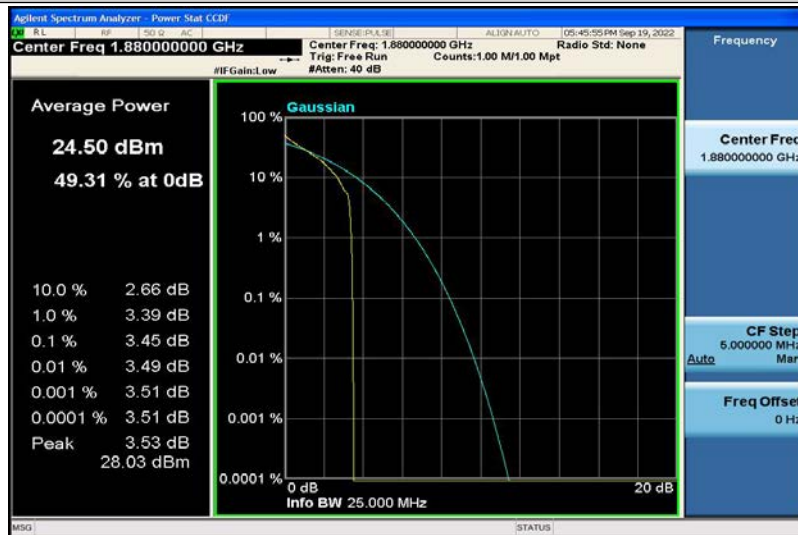

Band2-15MHz-16QAM-18900-1RB#0

Band2-15MHz-16QAM-18900-75RB#0

Band2-15MHz-16QAM-19125-1RB#0

Band2-15MHz-16QAM-19125-75RB#0

Band2-20MHz-QPSK-18700-1RB#0

Band2-20MHz-QPSK-18700-100RB#0

Band2-20MHz-QPSK-18900-1RB#0