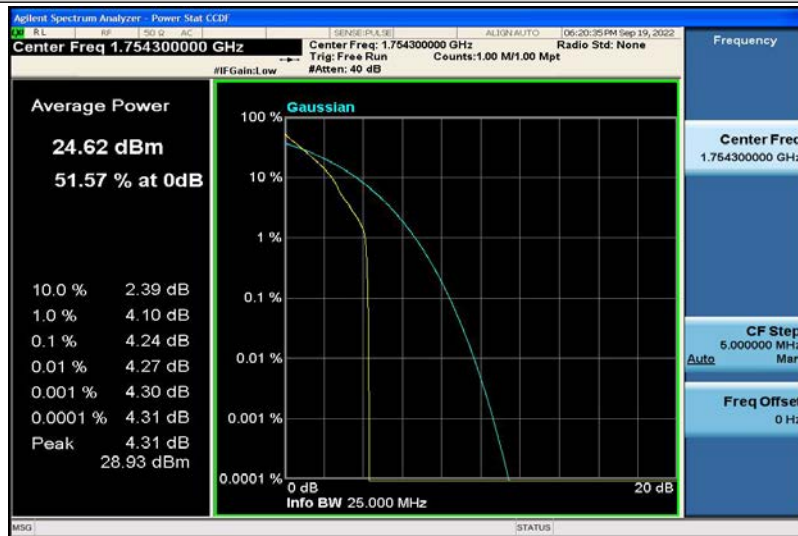

Band2-20MHz-16QAM-19100-1RB#0

Band2-20MHz-16QAM-19100-100RB#0

Band4-1.4MHz-QPSK-19957-1RB#0

Band4-1.4MHz-QPSK-19957-6RB#0

Band4-1.4MHz-QPSK-20175-1RB#0

Band4-1.4MHz-QPSK-20175-6RB#0

Band4-1.4MHz-QPSK-20393-1RB#0