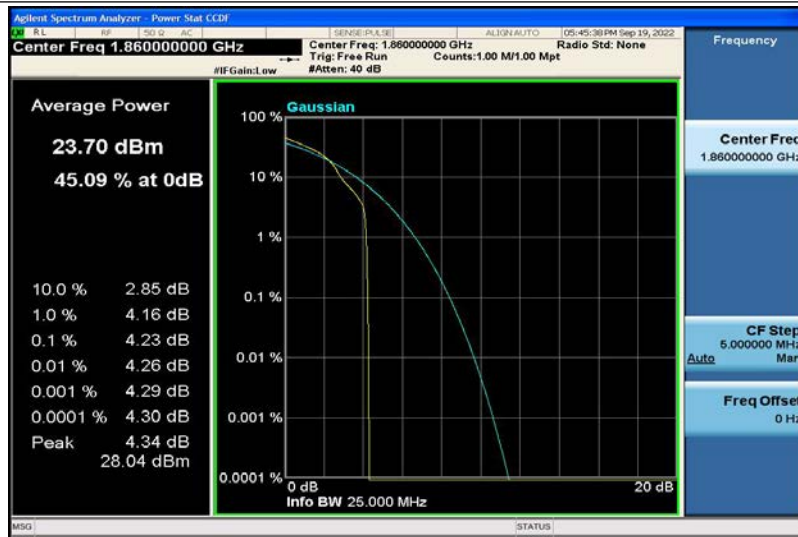

Band2-20MHz-16QAM-18700-1RB#0