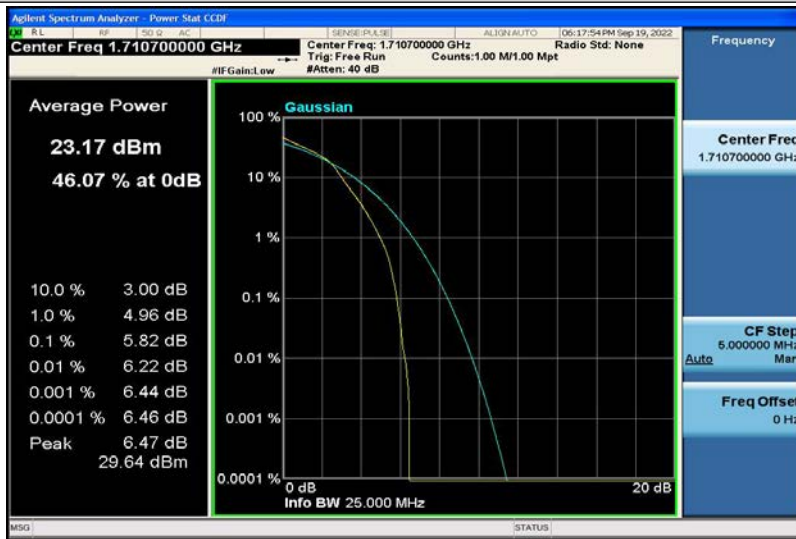

Band4-1.4MHz-16QAM-19957-6RB#0