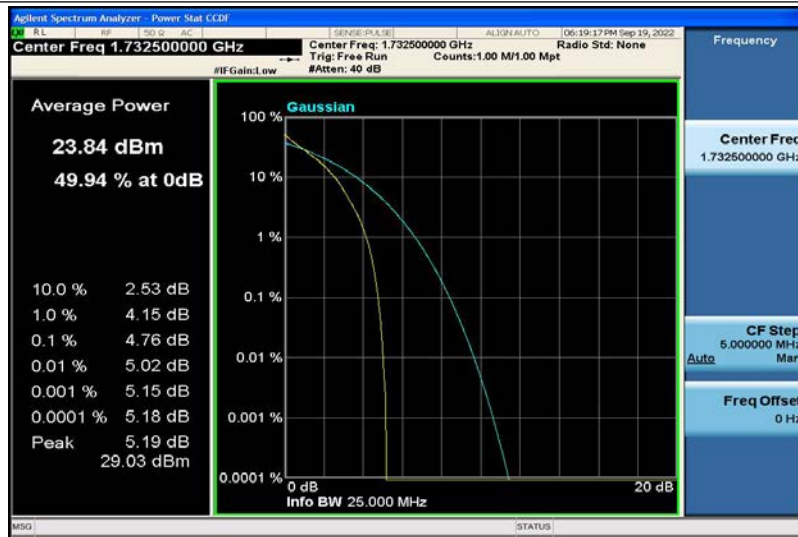

Band2-20MHz-16QAM-19100-1RB#0

Band2-20MHz-16QAM-19100-100RB#0

Band4-1.4MHz-QPSK-19957-1RB#0

Band4-1.4MHz-QPSK-19957-6RB#0

Band4-1.4MHz-QPSK-20175-1RB#0

Band4-1.4MHz-QPSK-20175-6RB#0

Band4-1.4MHz-QPSK-20393-1RB#0