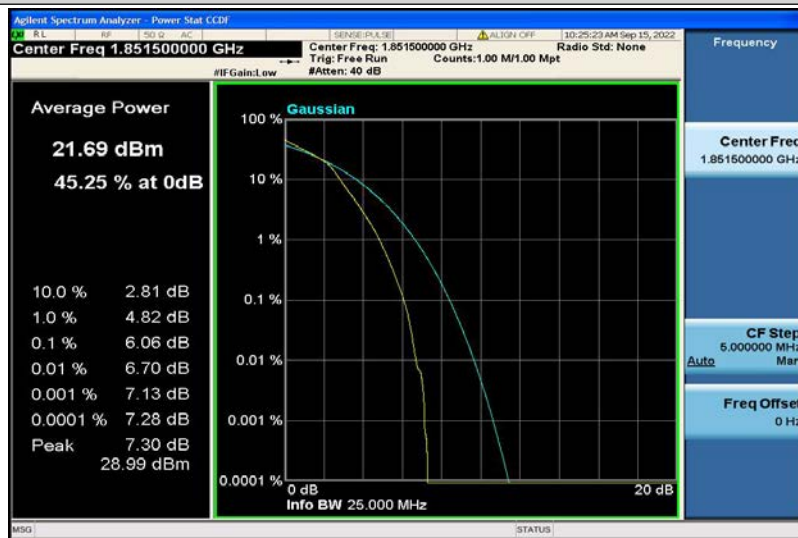

Band2-3MHz-16QAM-18615-15RB#0