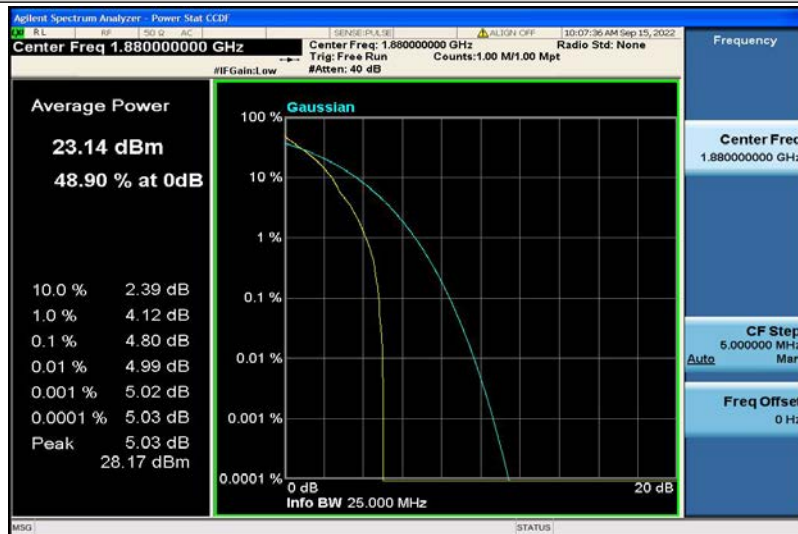

Band17	10MHz	16QAM	23800	50RB#0	6.22	13	PASS
--------	-------	-------	-------	--------	------	----	------

Test Graphs

Band2-1.4MHz-QPSK-18607-1RB#0

Band2-1.4MHz-QPSK-18607-6RB#0

Band2-1.4MHz-QPSK-18900-1RB#0