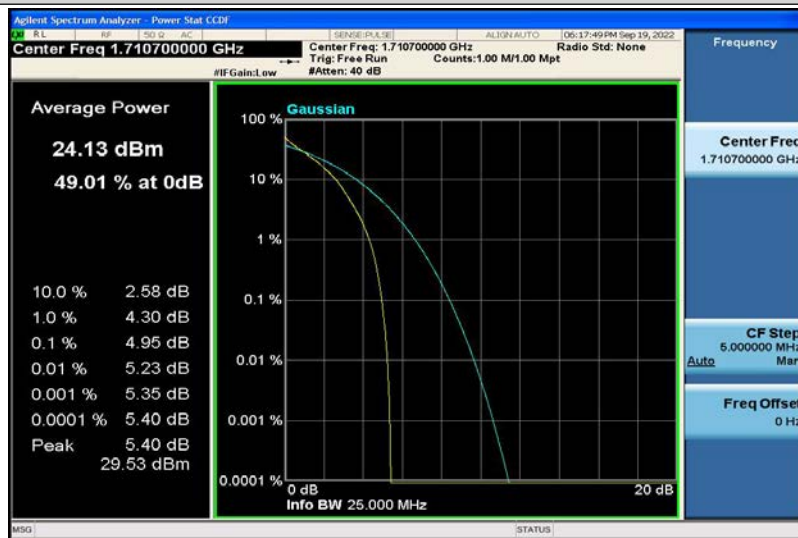

Band2-20MHz-16QAM-19100-1RB#0

Band2-20MHz-16QAM-19100-100RB#0

Band4-1.4MHz-QPSK-19957-1RB#0

Band4-1.4MHz-QPSK-19957-6RB#0

Band4-1.4MHz-QPSK-20175-1RB#0

Band4-1.4MHz-QPSK-20175-6RB#0

Band4-1.4MHz-QPSK-20393-1RB#0