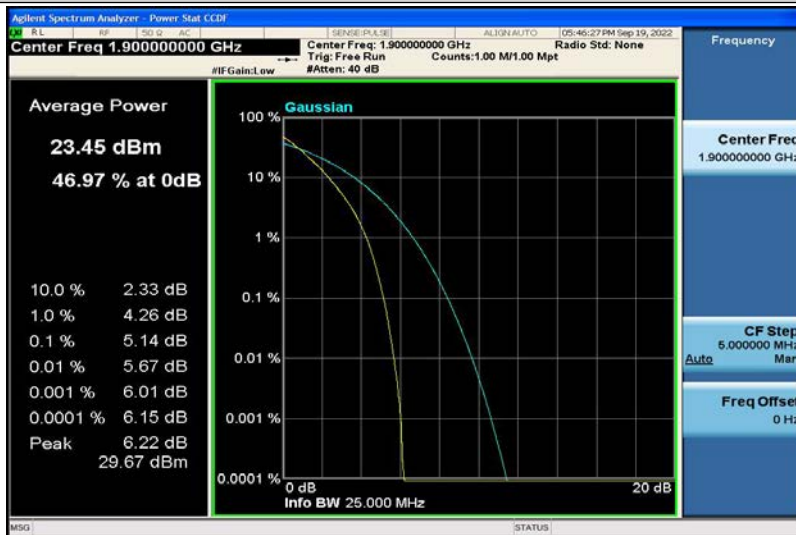

Band2-20MHz-QPSK-19100-100RB#0