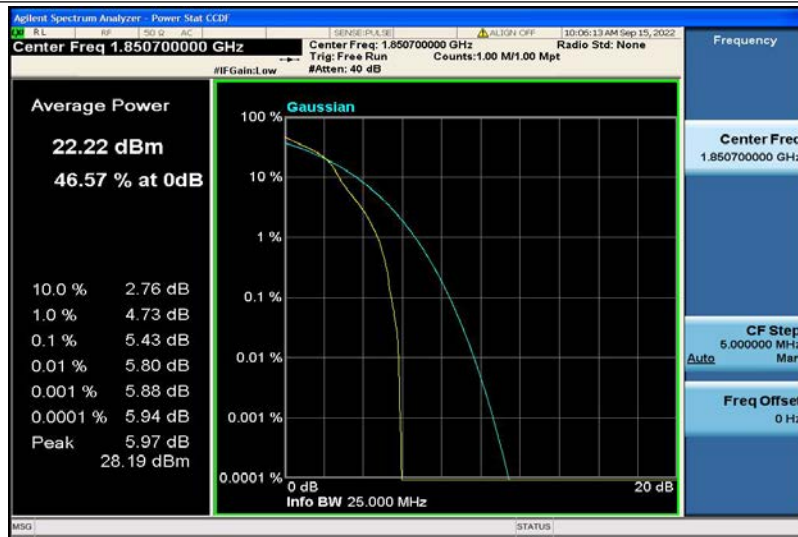

Band2-1.4MHz-16QAM-18607-1RB#0