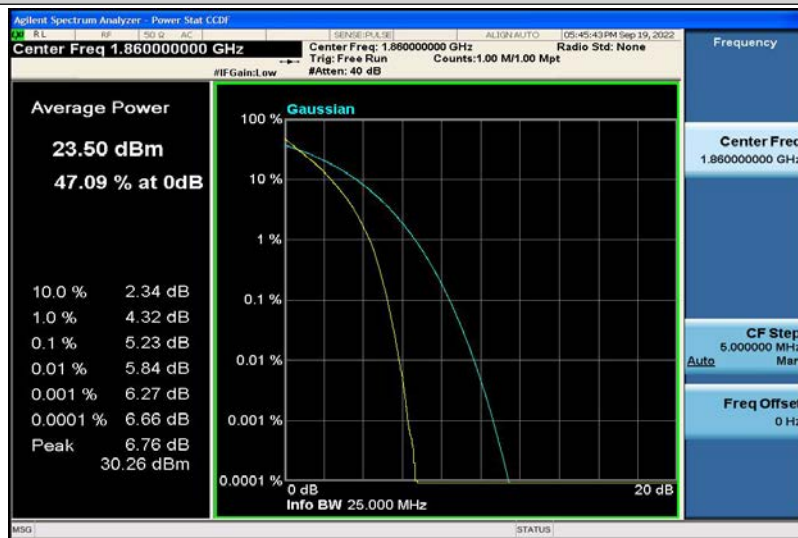

Band2-15MHz-16QAM-18900-1RB#0

Band2-15MHz-16QAM-18900-75RB#0

Band2-15MHz-16QAM-19125-1RB#0

Band2-15MHz-16QAM-19125-75RB#0

Band2-20MHz-QPSK-18700-1RB#0

Band2-20MHz-QPSK-18700-100RB#0

Band2-20MHz-QPSK-18900-1RB#0