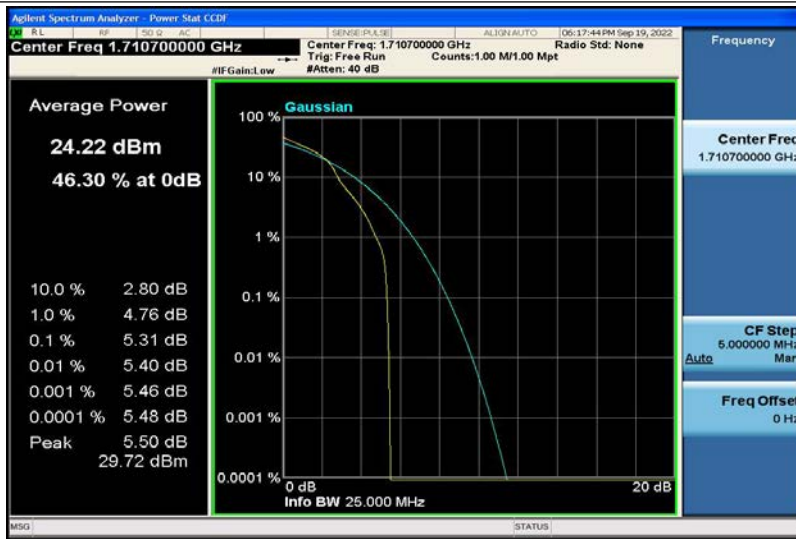

Band4-1.4MHz-16QAM-19957-1RB#0