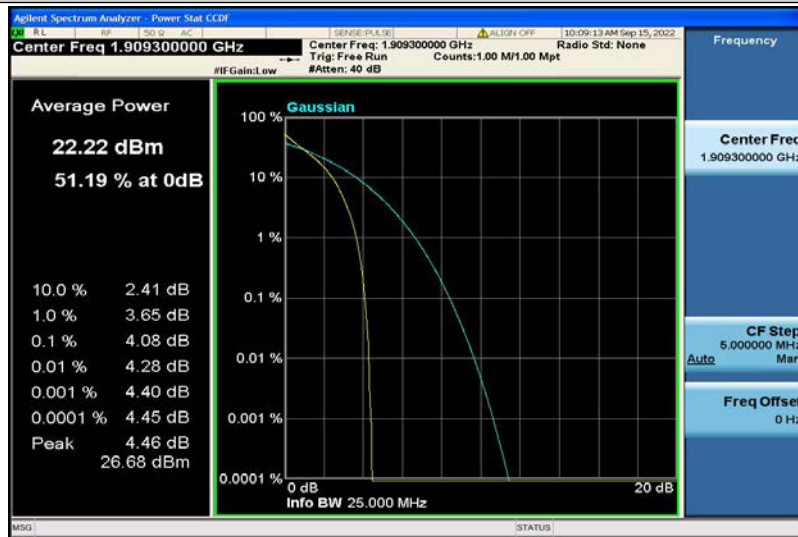

Band2-1.4MHz-QPSK-19193-6RB#0