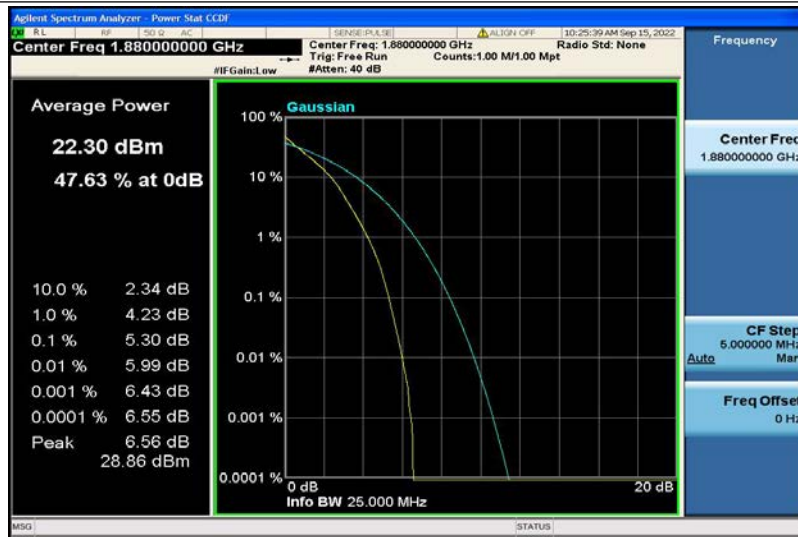

Band2-1.4MHz-16QAM-19193-1RB#0

Band2-1.4MHz-16QAM-19193-6RB#0

Band2-3MHz-QPSK-18615-1RB#0

Band2-3MHz-QPSK-18615-15RB#0

Band2-3MHz-QPSK-18900-1RB#0

Band2-3MHz-QPSK-18900-15RB#0

Band2-3MHz-QPSK-19185-1RB#0

Band2-3MHz-QPSK-19185-15RB#0