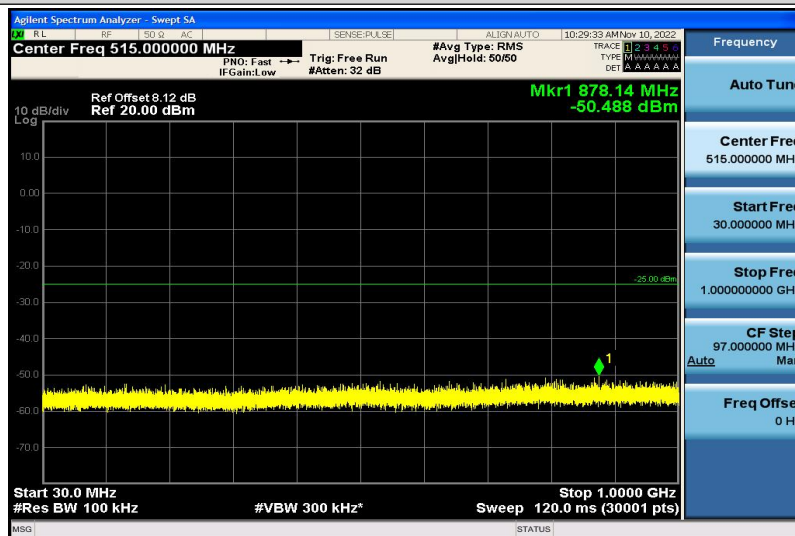

Band7-10MHz-16QAM-20800-1RB#0-30~1000MHz

Band7-10MHz-16QAM-20800-1RB#0-1000~26000MHz

Band7-10MHz-16QAM-21100-1RB#0-30~1000MHz

Band7-10MHz-16QAM-21100-1RB#0-1000~26000MHz

Band7-10MHz-16QAM-21400-1RB#0-30~1000MHz