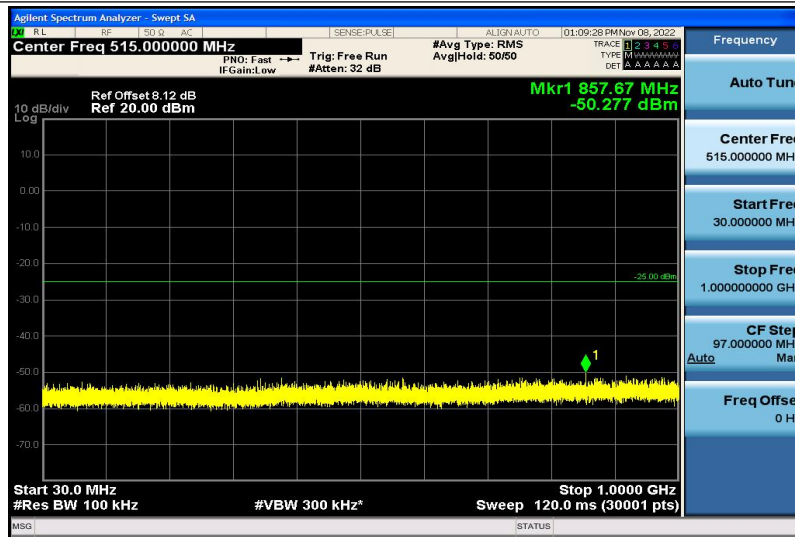

Band7-5MHz-QPSK-21100-1RB#0-1000~26000MHz

Band7-5MHz-QPSK-21425-1RB#0-30~1000MHz

Band7-5MHz-QPSK-21425-1RB#0-1000~26000MHz

Band7-5MHz-16QAM-20775-1RB#0-30~1000MHz

Band7-5MHz-16QAM-20775-1RB#0-1000~26000MHz