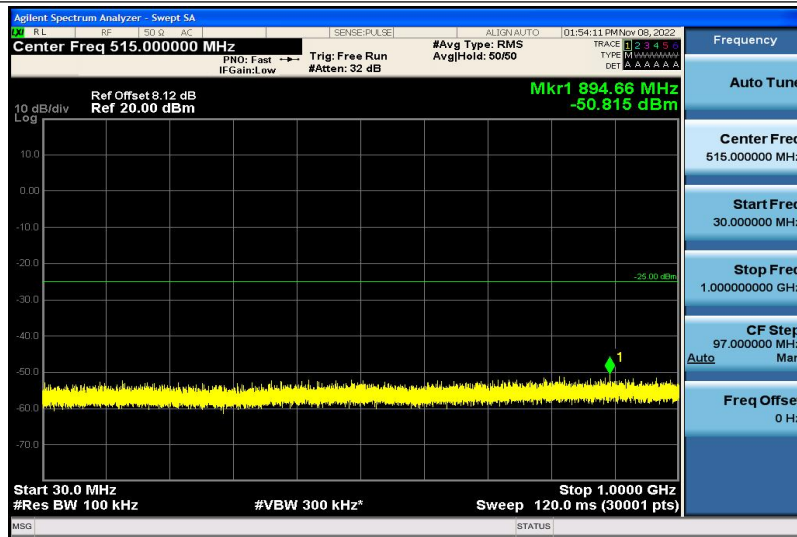

Band7-20MHz-QPSK-21100-1RB#0-30~1000MHz

Band7-20MHz-QPSK-21100-1RB#0-1000~26000MHz

Band7-20MHz-QPSK-21350-1RB#0-30~1000MHz

Band7-20MHz-QPSK-21350-1RB#0-1000~26000MHz

Band7-20MHz-16QAM-20850-1RB#0-30~1000MHz