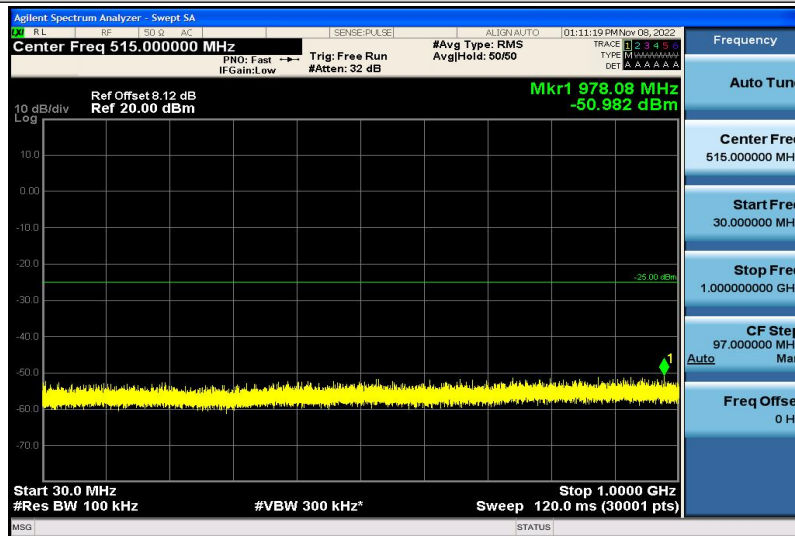

Band7-5MHz-QPSK-21100-1RB#0-1000~26000MHz

Band7-5MHz-QPSK-21425-1RB#0-30~1000MHz

Band7-5MHz-QPSK-21425-1RB#0-1000~26000MHz

Band7-5MHz-16QAM-20775-1RB#0-30~1000MHz

Band7-5MHz-16QAM-20775-1RB#0-1000~26000MHz