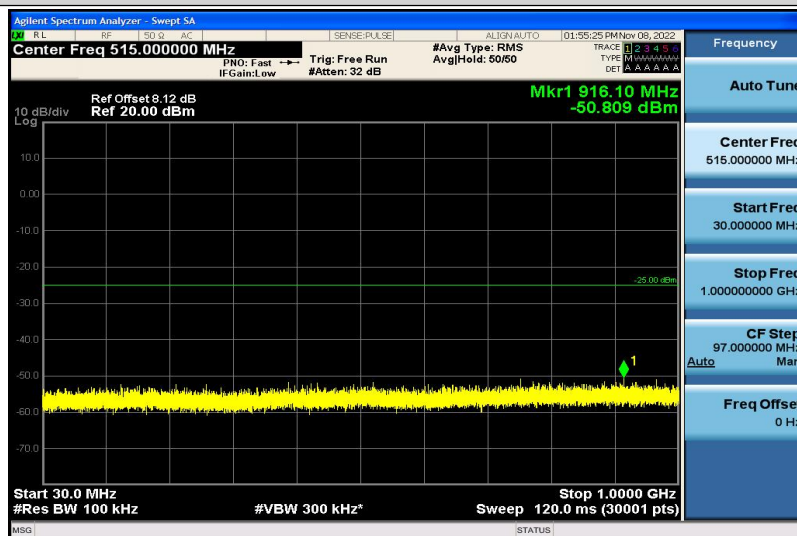

Band7-20MHz-16QAM-20850-1RB#0-1000~26000MHz

Band7-20MHz-16QAM-21100-1RB#0-30~1000MHz