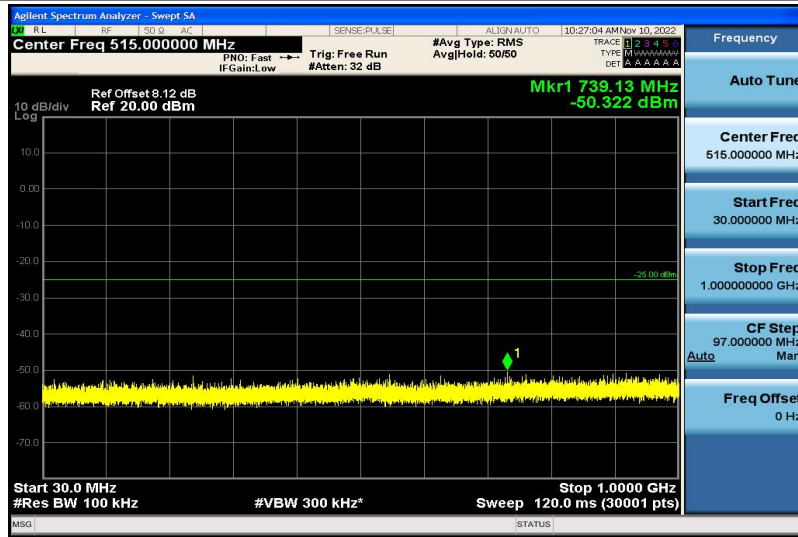

Band7-10MHz-QPSK-20800-1RB#0-1000~26000MHz

Band7-10MHz-QPSK-21100-1RB#0-30~1000MHz

Band7-10MHz-QPSK-21100-1RB#0-1000~26000MHz

Band7-10MHz-QPSK-21400-1RB#0-30~1000MHz

Band7-10MHz-QPSK-21400-1RB#0-1000~26000MHz