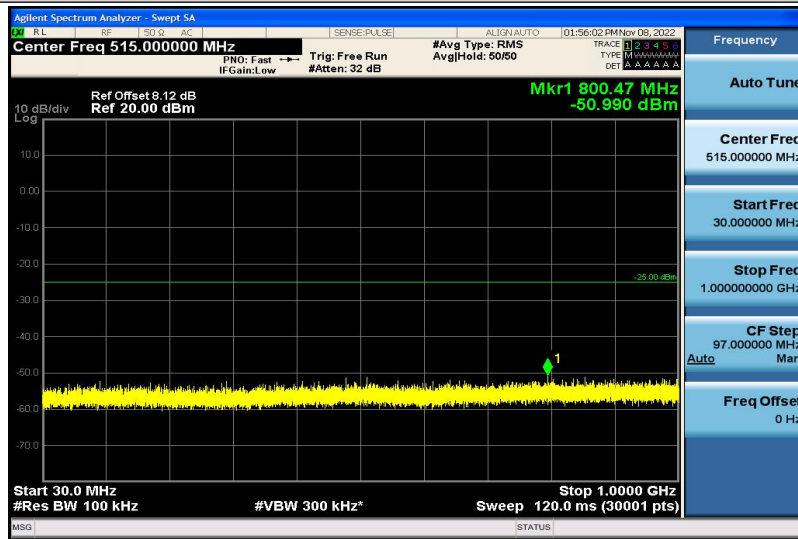

Band7-20MHz-QPSK-21100-1RB#0-1000~26000MHz

Band7-20MHz-QPSK-21350-1RB#0-30~1000MHz