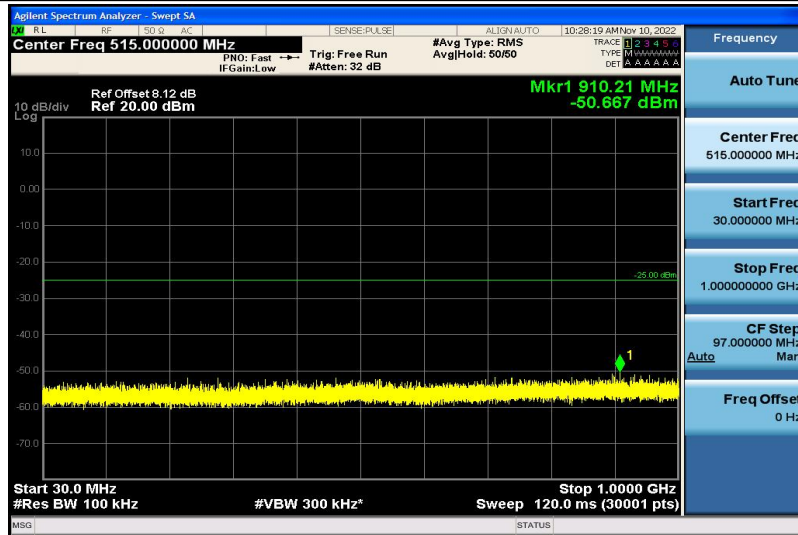

Band7-10MHz-16QAM-20800-1RB#0-1000~26000MHz

Band7-10MHz-16QAM-21100-1RB#0-30~1000MHz