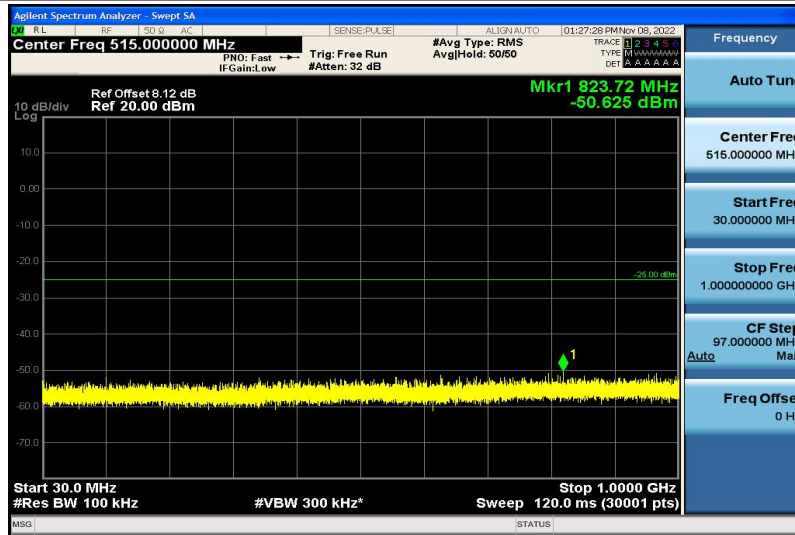

Band7-10MHz-16QAM-21400-1RB#0-1000~26000MHz

Band7-15MHz-QPSK-20825-1RB#0-30~1000MHz