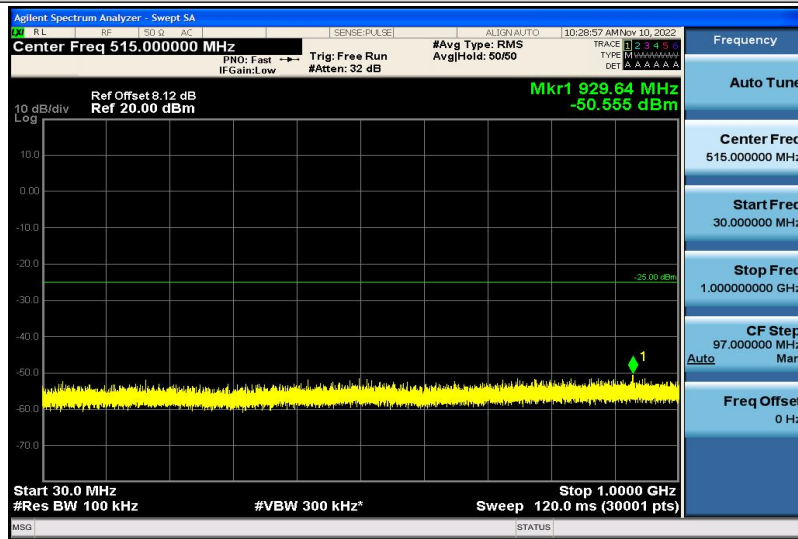

Band7-10MHz-QPSK-21100-1RB#0-1000~26000MHz

Band7-10MHz-QPSK-21400-1RB#0-30~1000MHz