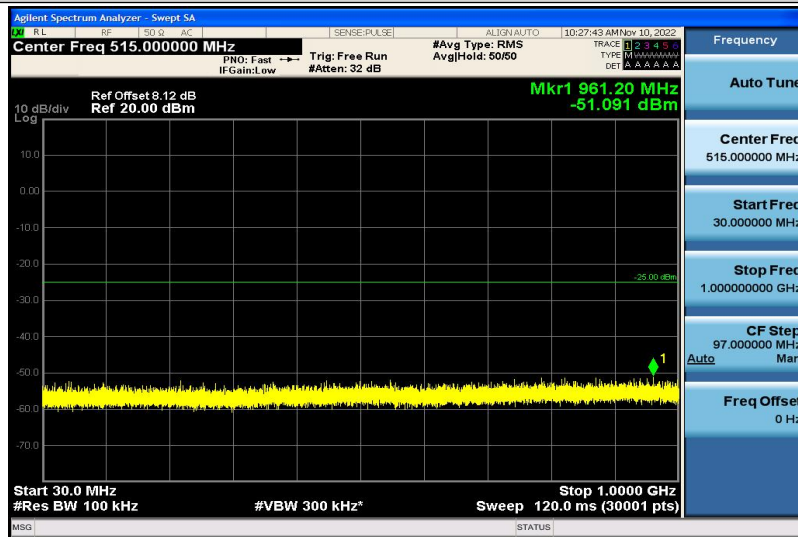

Band7-10MHz-QPSK-20800-1RB#0-1000~26000MHz

Band7-10MHz-QPSK-21100-1RB#0-30~1000MHz