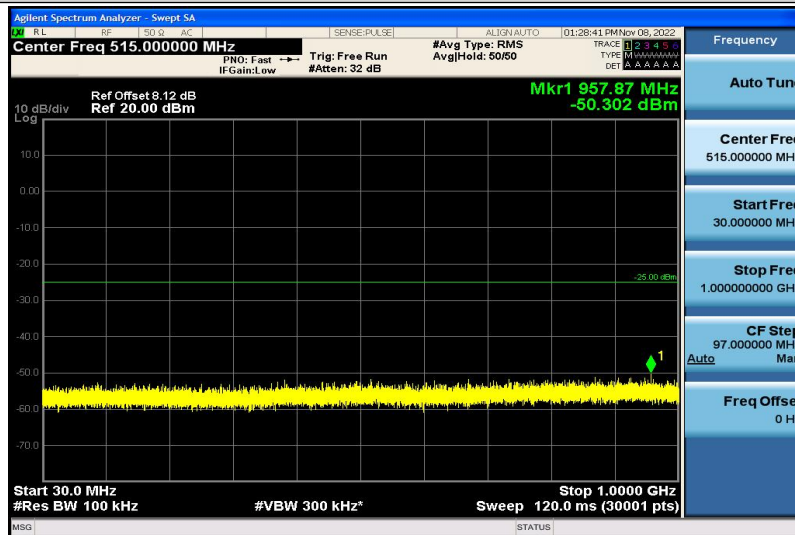

Band7-15MHz-QPSK-20825-1RB#0-1000~26000MHz

Band7-15MHz-QPSK-21100-1RB#0-30~1000MHz