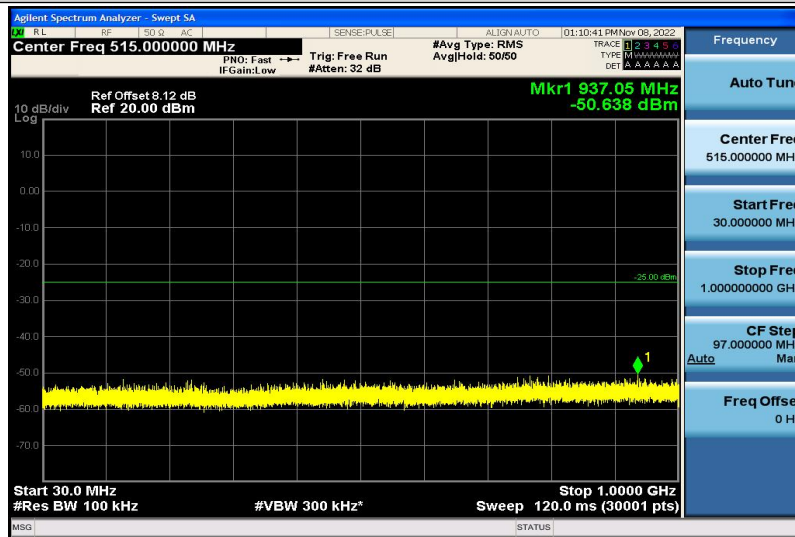

Band7-5MHz-QPSK-21100-1RB#0-1000~26000MHz

Band7-5MHz-QPSK-21425-1RB#0-30~1000MHz

Band7-5MHz-QPSK-21425-1RB#0-1000~26000MHz

Band7-5MHz-16QAM-20775-1RB#0-30~1000MHz

Band7-5MHz-16QAM-20775-1RB#0-1000~26000MHz