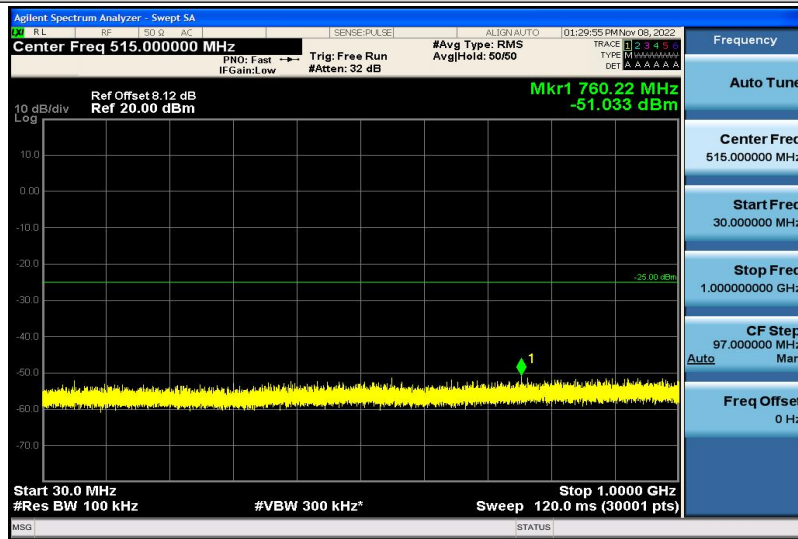

Band7-10MHz-16QAM-21400-1RB#0-1000~26000MHz

Band7-15MHz-QPSK-20825-1RB#0-30~1000MHz

Band7-15MHz-QPSK-20825-1RB#0-1000~26000MHz

Band7-15MHz-QPSK-21100-1RB#0-30~1000MHz

Band7-15MHz-QPSK-21100-1RB#0-1000~26000MHz