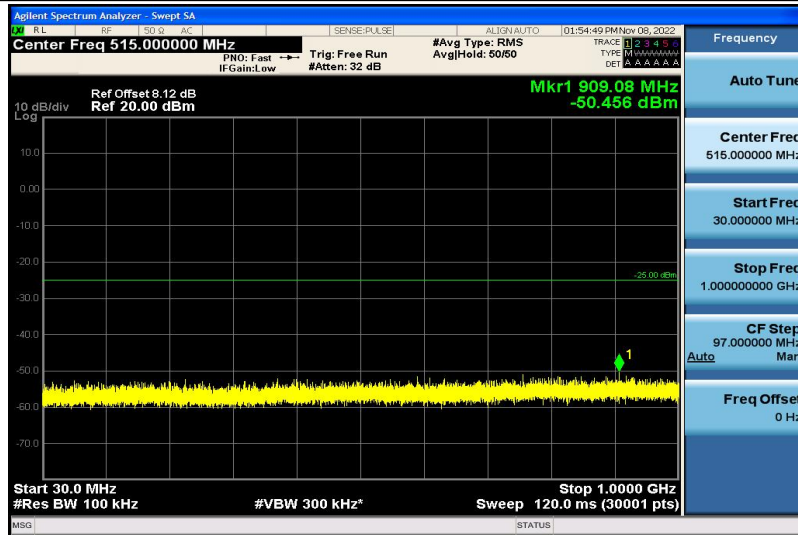

Band7-15MHz-16QAM-21100-1RB#0-1000~26000MHz

Band7-15MHz-16QAM-21375-1RB#0-30~1000MHz

Band7-15MHz-16QAM-21375-1RB#0-1000~26000MHz

Band7-20MHz-QPSK-20850-1RB#0-30~1000MHz

Band7-20MHz-QPSK-20850-1RB#0-1000~26000MHz