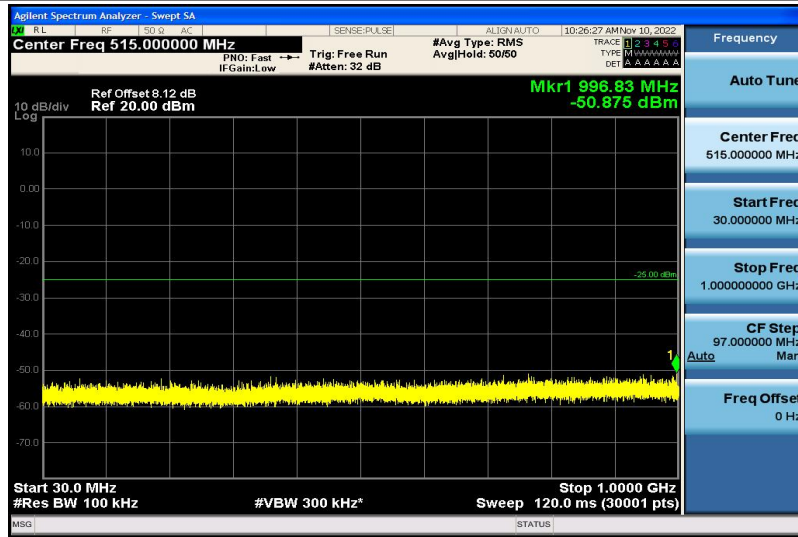

Band7-5MHz-16QAM-21100-1RB#0-30~1000MHz

Band7-5MHz-16QAM-21100-1RB#0-1000~26000MHz

Band7-5MHz-16QAM-21425-1RB#0-30~1000MHz

Band7-5MHz-16QAM-21425-1RB#0-1000~26000MHz

Band7-10MHz-QPSK-20800-1RB#0-30~1000MHz