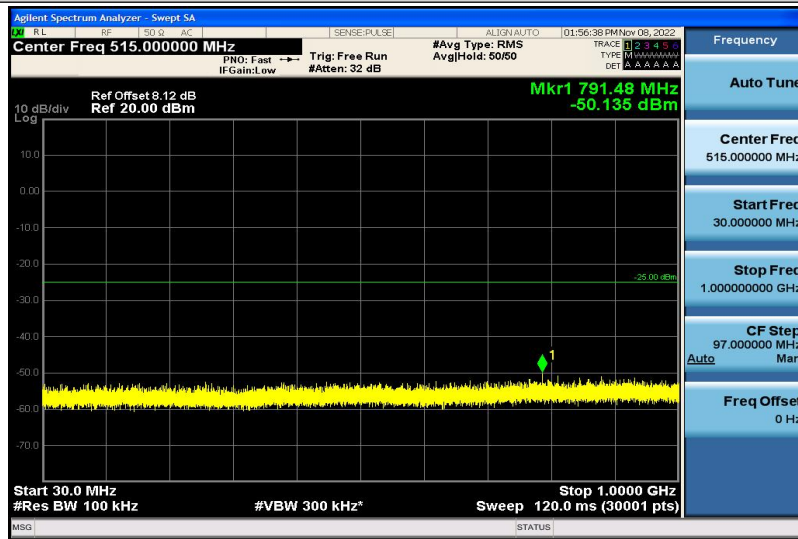

Band7-20MHz-16QAM-21100-1RB#0-1000~26000MHz

Band7-20MHz-16QAM-21350-1RB#0-30~1000MHz