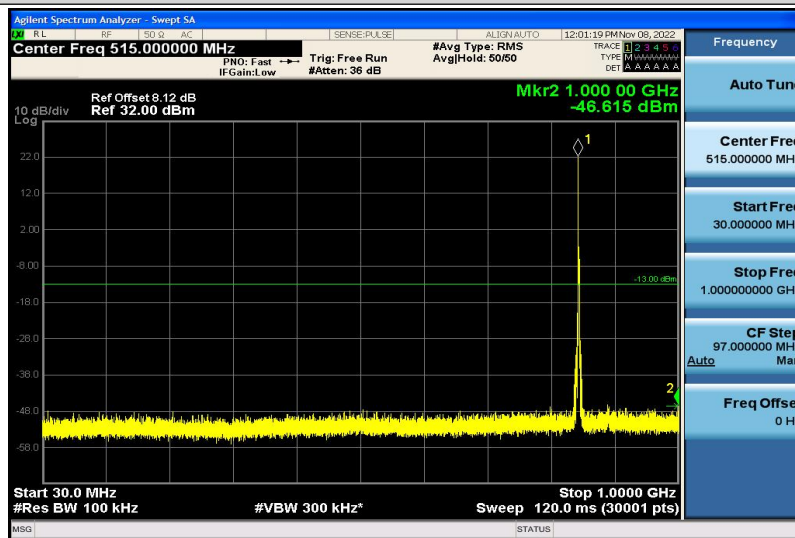

Band5-1.4MHz-16QAM-20643-1RB#0-1000~26000MHz

Band5-3MHz-QPSK-20415-1RB#0-30~1000MHz

Band5-3MHz-QPSK-20415-1RB#0-1000~26000MHz

Band5-3MHz-QPSK-20525-1RB#0-30~1000MHz

Band5-3MHz-QPSK-20525-1RB#0-1000~26000MHz