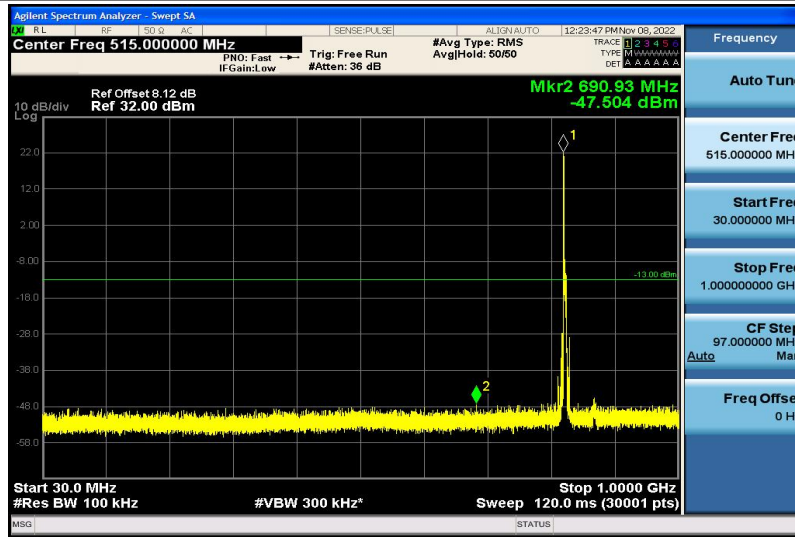

Band5-3MHz-16QAM-20635-1RB#0-1000~26000MHz

Band5-5MHz-QPSK-20425-1RB#0-30~1000MHz