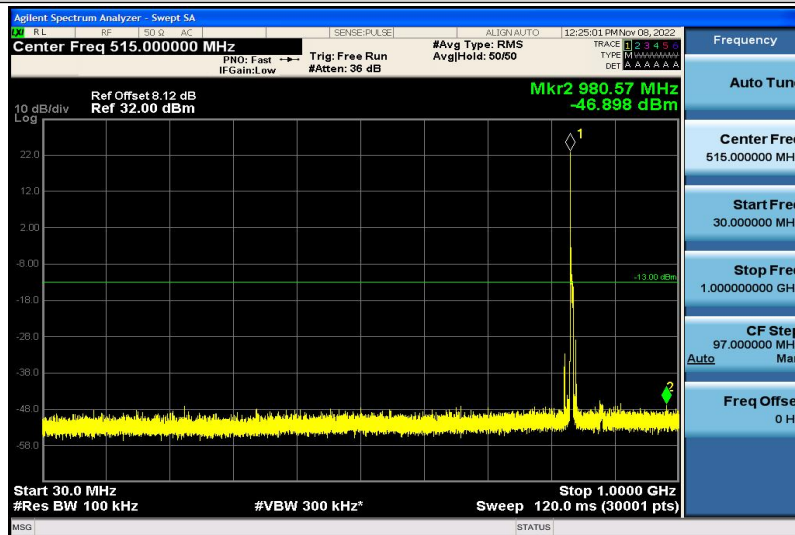

Band5-3MHz-16QAM-20635-1RB#0-30~1000MHz

Band5-3MHz-16QAM-20635-1RB#0-1000~26000MHz

Band5-5MHz-QPSK-20425-1RB#0-30~1000MHz

Band5-5MHz-QPSK-20425-1RB#0-1000~26000MHz

Band5-5MHz-QPSK-20525-1RB#0-30~1000MHz

Band5-5MHz-QPSK-20525-1RB#0-1000~26000MHz