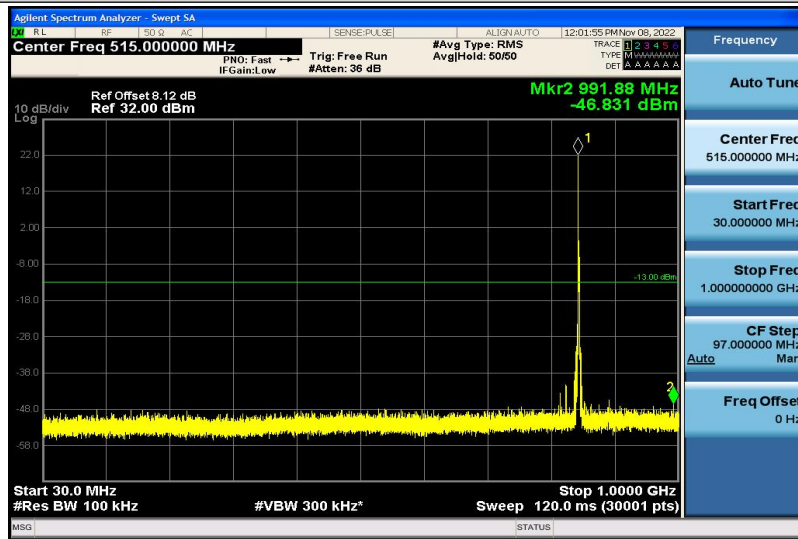

Band5-3MHz-QPSK-20635-1RB#0-30~100MHz

Band5-3MHz-QPSK-20635-1RB#0-1000~26000MHz

Band5-3MHz-16QAM-20415-1RB#0-30~1000MHz

Band5-3MHz-16QAM-20415-1RB#0-1000~26000MHz

Band5-3MHz-16QAM-20525-1RB#0-30~1000MHz

Band5-3MHz-16QAM-20525-1RB#0-1000~26000MHz