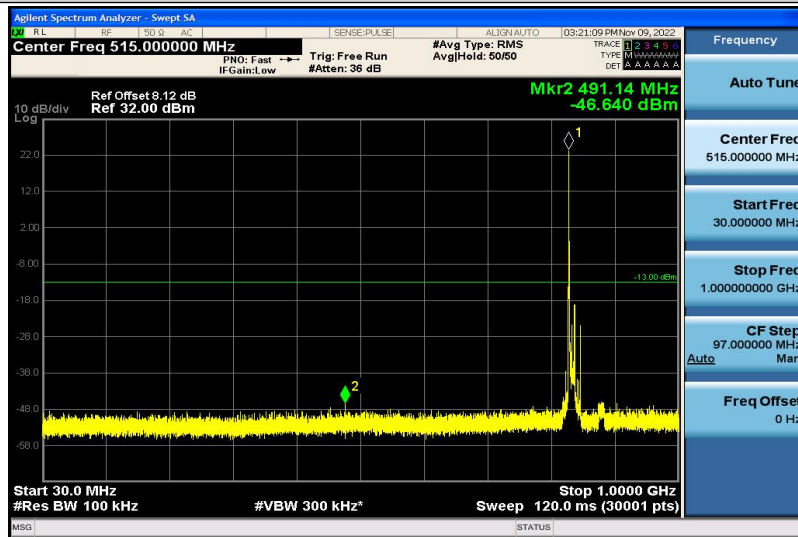

Band5-5MHz-16QAM-20625-1RB#0-30~1000MHz

Band5-5MHz-16QAM-20625-1RB#0-1000~26000MHz

Band5-10MHz-QPSK-20450-1RB#0-30~1000MHz

Band5-10MHz-QPSK-20450-1RB#0-1000~26000MHz

Band5-10MHz-QPSK-20525-1RB#0-30~1000MHz