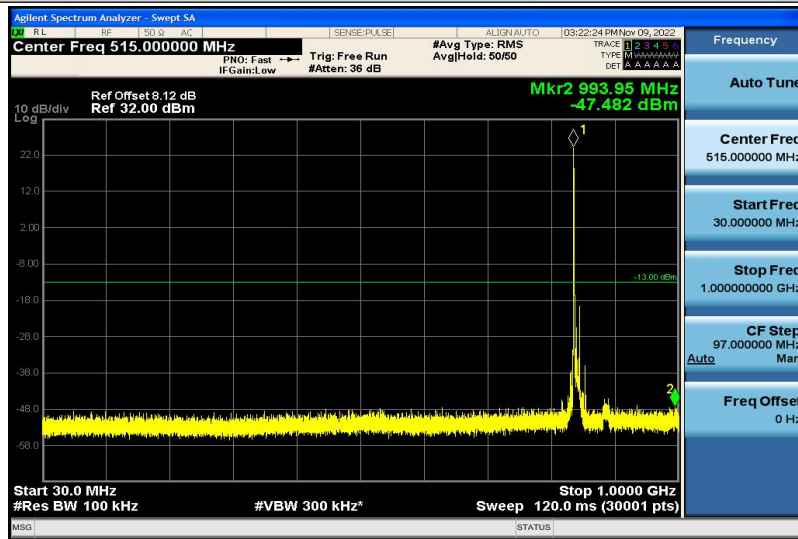

Band5-10MHz-QPSK-20525-1RB#0-1000~26000MHz

Band5-10MHz-QPSK-20600-1RB#0-30~1000MHz