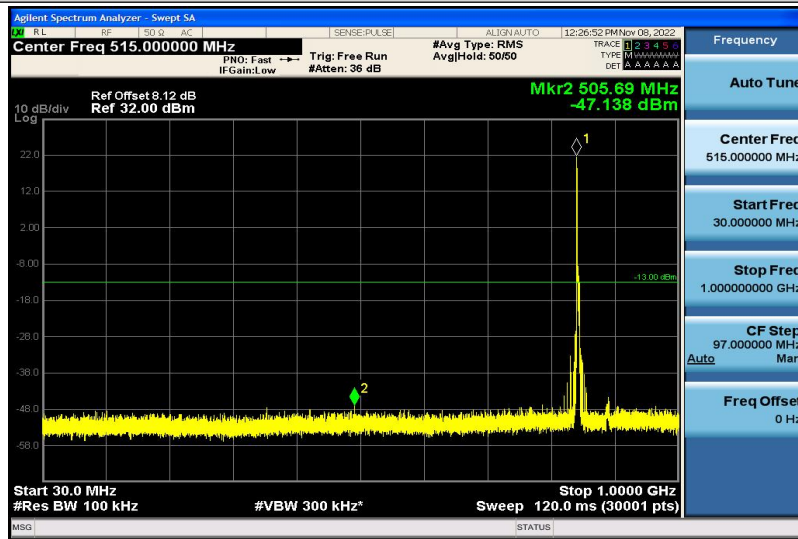

Band5-5MHz-QPSK-20625-1RB#0-30~100MHz

Band5-5MHz-QPSK-20625-1RB#0-1000~26000MHz

Band5-5MHz-16QAM-20425-1RB#0-30~1000MHz

Band5-5MHz-16QAM-20425-1RB#0-1000~26000MHz

Band5-5MHz-16QAM-20525-1RB#0-30~1000MHz

Band5-5MHz-16QAM-20525-1RB#0-1000~26000MHz