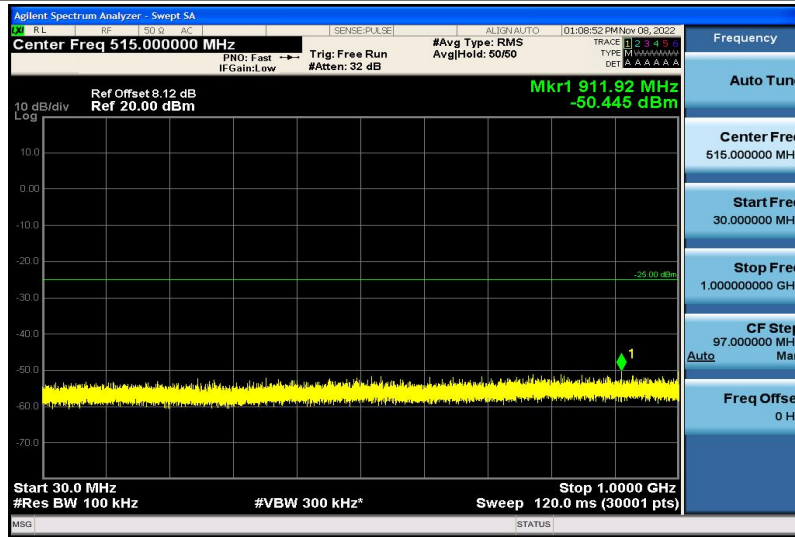

Band5-10MHz-16QAM-20525-1RB#0-30~1000MHz

Band5-10MHz-16QAM-20525-1RB#0-1000~26000MHz

Band5-10MHz-16QAM-20600-1RB#0-30~1000MHz

Band5-10MHz-16QAM-20600-1RB#0-1000~26000MHz

Band7-5MHz-QPSK-20775-1RB#0-30~1000MHz