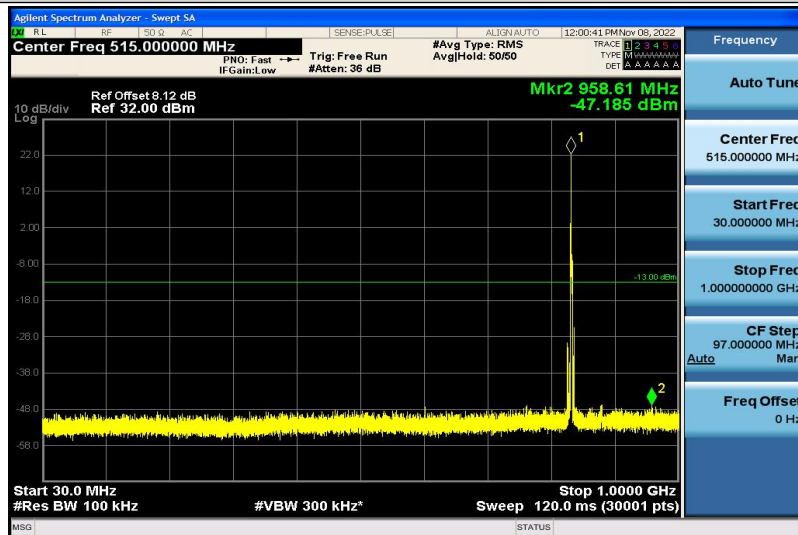

Band5-3MHz-QPSK-20635-1RB#0-30~100MHz

Band5-3MHz-QPSK-20635-1RB#0-1000~26000MHz

Band5-3MHz-16QAM-20415-1RB#0-30~1000MHz

Band5-3MHz-16QAM-20415-1RB#0-1000~26000MHz

Band5-3MHz-16QAM-20525-1RB#0-30~1000MHz

Band5-3MHz-16QAM-20525-1RB#0-1000~26000MHz