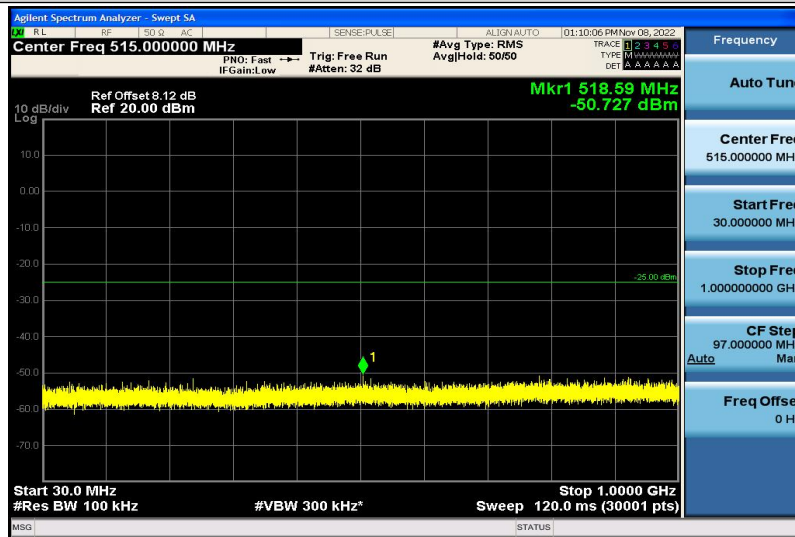

Band7-5MHz-QPSK-20775-1RB#0-1000~26000MHz

Band7-5MHz-QPSK-21100-1RB#0-30~1000MHz