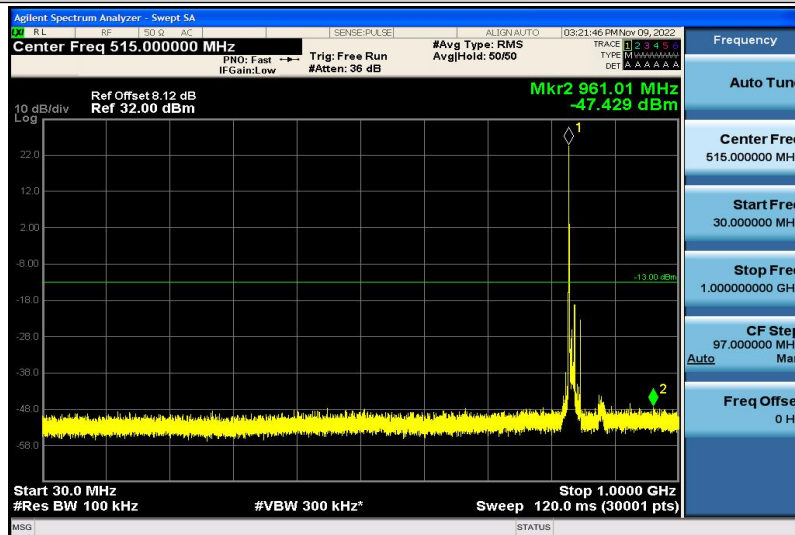

Band5-10MHz-QPSK-20525-1RB#0-1000~26000MHz

Band5-10MHz-QPSK-20600-1RB#0-30~1000MHz

Band5-10MHz-QPSK-20600-1RB#0-1000~26000MHz

Band5-10MHz-16QAM-20450-1RB#0-30~1000MHz

Band5-10MHz-16QAM-20450-1RB#0-1000~26000MHz