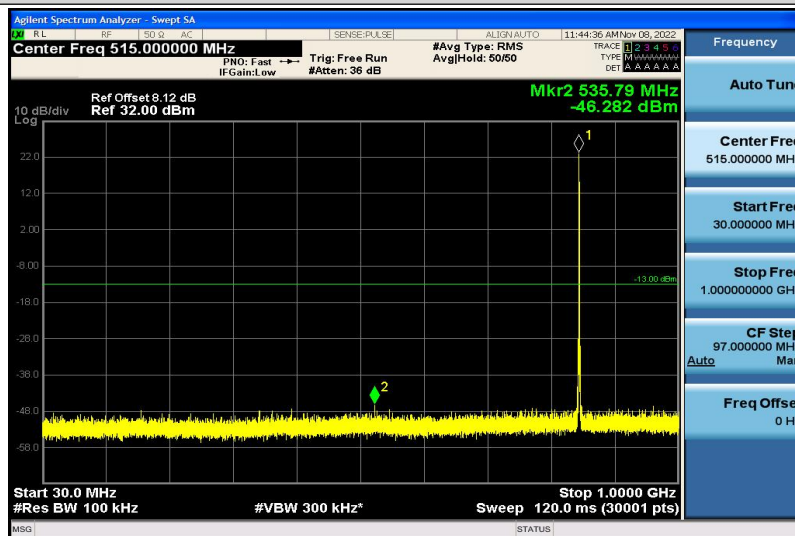

Band5-1.4MHz-16QAM-20407-1RB#0-30~1000MHz

Band5-1.4MHz-16QAM-20407-1RB#0-1000~26000MHz

Band5-1.4MHz-16QAM-20525-1RB#0-30~1000MHz

Band5-1.4MHz-16QAM-20525-1RB#0-1000~26000MHz

Band5-1.4MHz-16QAM-20643-1RB#0-30~1000MHz

Band5-1.4MHz-16QAM-20643-1RB#0-1000~26000MHz

Band5-3MHz-QPSK-20415-1RB#0-30~1000MHz

Band5-3MHz-QPSK-20415-1RB#0-1000~26000MHz

Band5-3MHz-QPSK-20525-1RB#0-30~1000MHz

Band5-3MHz-QPSK-20525-1RB#0-1000~26000MHz