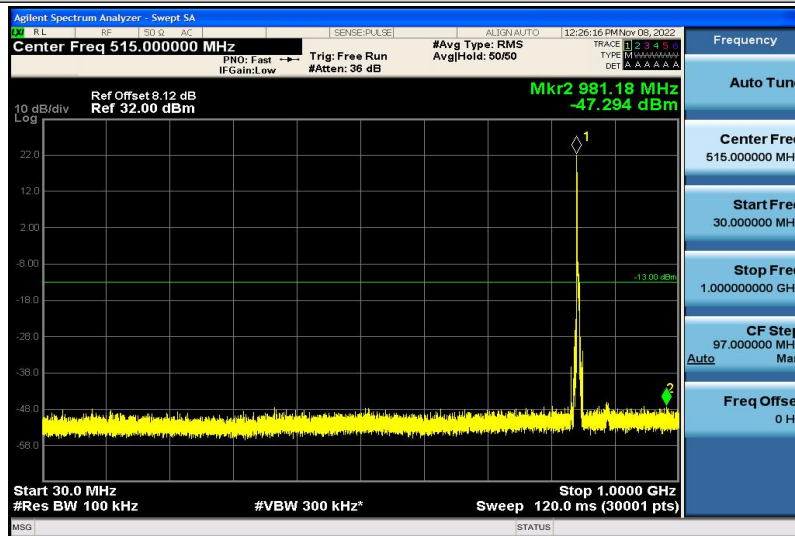

Band5-3MHz-16QAM-20635-1RB#0-30~1000MHz

Band5-3MHz-16QAM-20635-1RB#0-1000~26000MHz

Band5-5MHz-QPSK-20425-1RB#0-30~1000MHz

Band5-5MHz-QPSK-20425-1RB#0-1000~26000MHz

Band5-5MHz-QPSK-20525-1RB#0-30~1000MHz

Band5-5MHz-QPSK-20525-1RB#0-1000~26000MHz