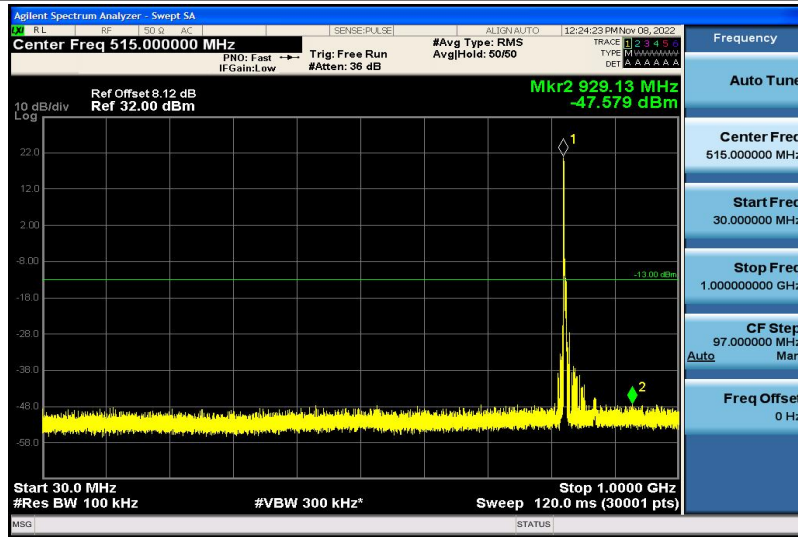

Band5-5MHz-QPSK-20625-1RB#0-1000~26000MHz

Band5-5MHz-16QAM-20425-1RB#0-30~1000MHz