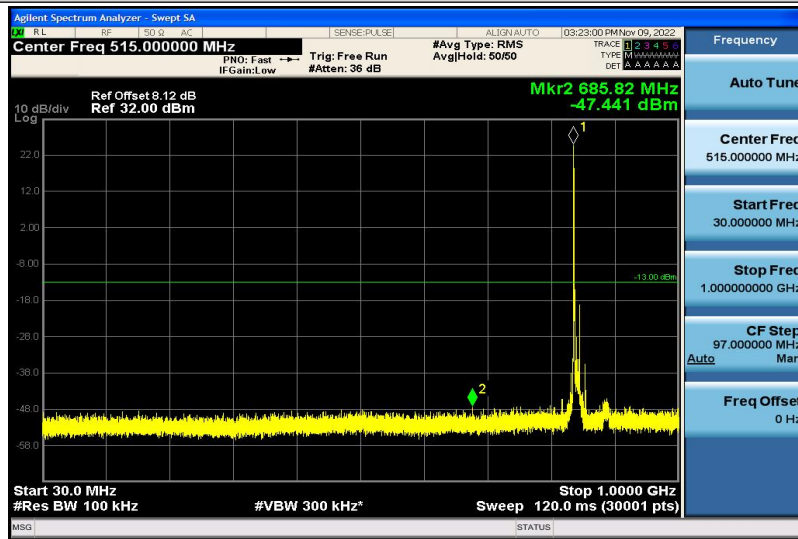

Band5-10MHz-16QAM-20525-1RB#0-1000~26000MHz

Band5-10MHz-16QAM-20600-1RB#0-30~1000MHz