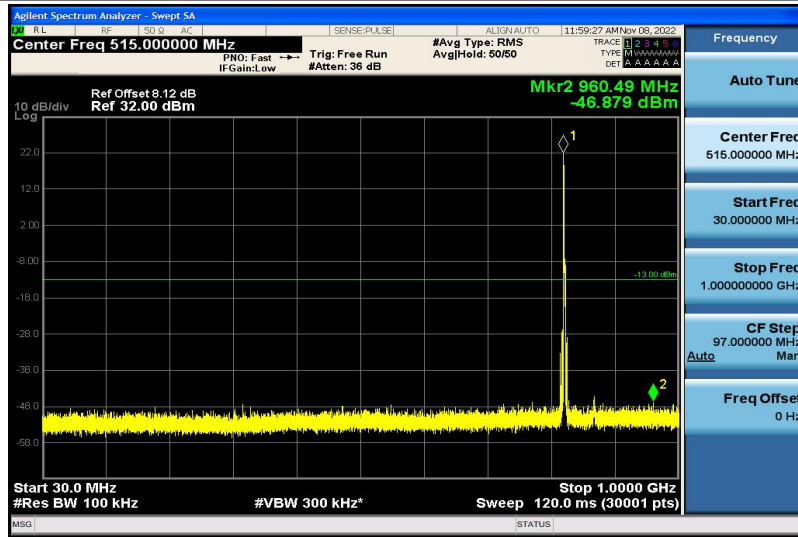

Band5-3MHz-QPSK-20635-1RB#0-1000~26000MHz

Band5-3MHz-16QAM-20415-1RB#0-30~1000MHz