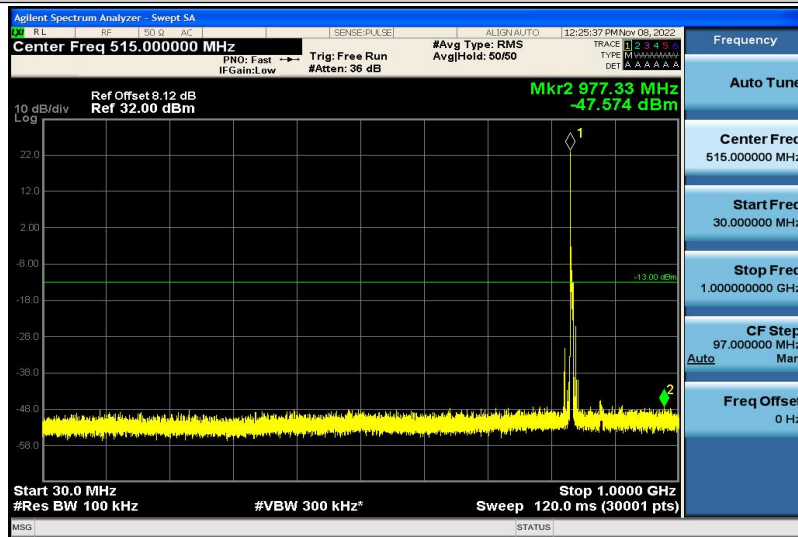

Band5-5MHz-QPSK-20625-1RB#0-30~100MHz

Band5-5MHz-QPSK-20625-1RB#0-1000~26000MHz

Band5-5MHz-16QAM-20425-1RB#0-30~1000MHz

Band5-5MHz-16QAM-20425-1RB#0-1000~26000MHz

Band5-5MHz-16QAM-20525-1RB#0-30~1000MHz

Band5-5MHz-16QAM-20525-1RB#0-1000~26000MHz