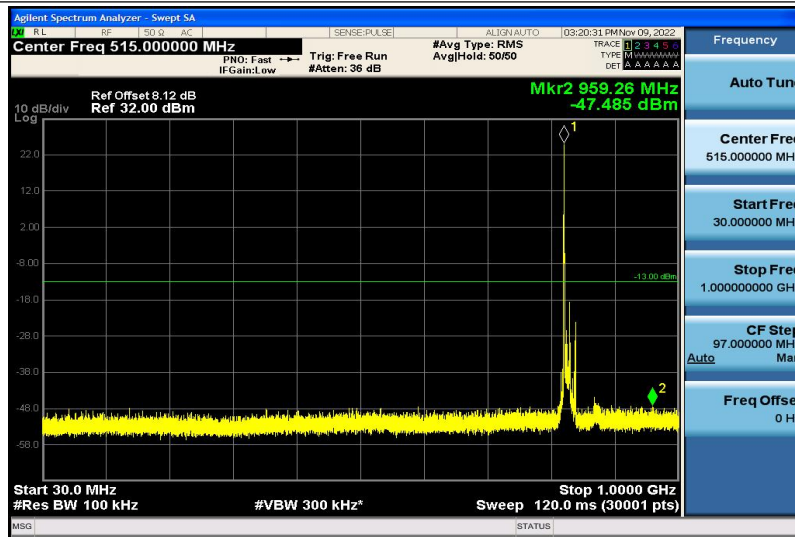

Band5-10MHz-QPSK-20600-1RB#0-1000~26000MHz

Band5-10MHz-16QAM-20450-1RB#0-30~1000MHz