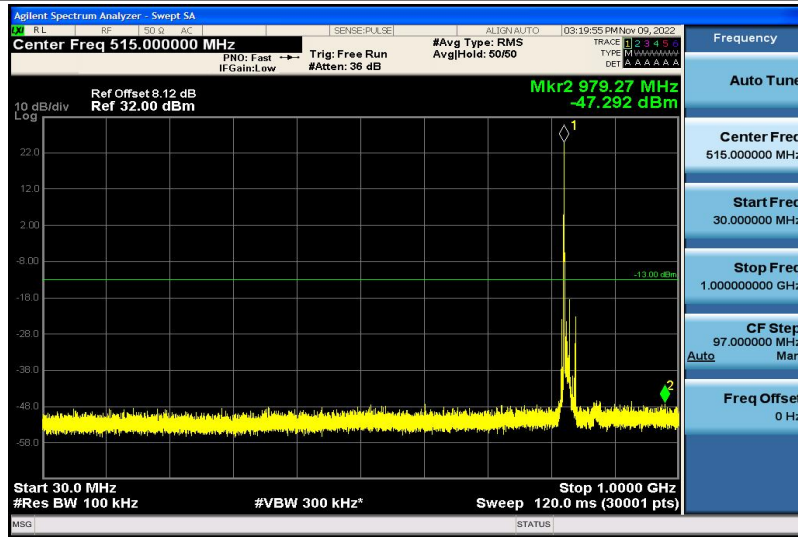

Band5-5MHz-16QAM-20625-1RB#0-1000~26000MHz

Band5-10MHz-QPSK-20450-1RB#0-30~1000MHz