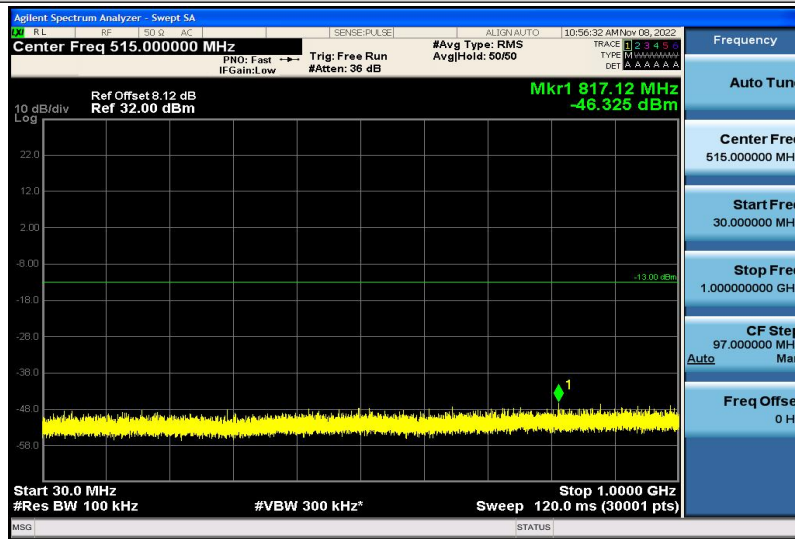

Band4-15MHz-QPSK-20025-1RB#0-30~1000MHz

Band4-15MHz-QPSK-20025-1RB#0-1000~26000MHz

Band4-15MHz-QPSK-20175-1RB#0-30~1000MHz

Band4-15MHz-QPSK-20175-1RB#0-1000~26000MHz

Band4-15MHz-QPSK-20325-1RB#0-30~1000MHz