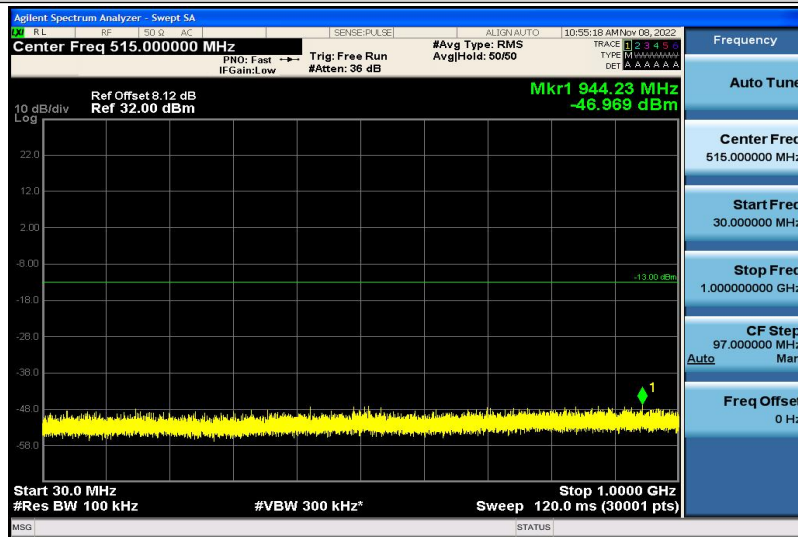

Band4-15MHz-QPSK-20025-1RB#0-1000~26000MHz

Band4-15MHz-QPSK-20175-1RB#0-30~1000MHz