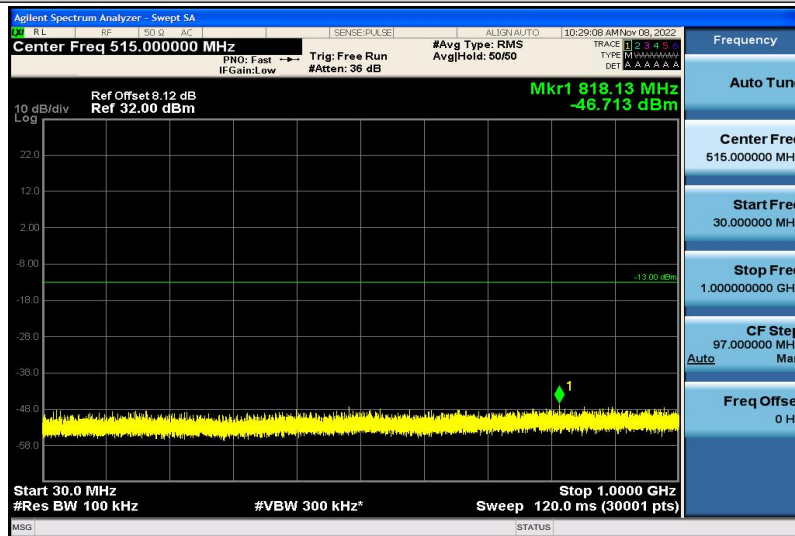

Band4-5MHz-16QAM-20175-1RB#0-1000~26000MHz

Band4-5MHz-16QAM-20375-1RB#0-30~1000MHz

Band4-5MHz-16QAM-20375-1RB#0-1000~26000MHz

Band4-10MHz-QPSK-20000-1RB#0-30~1000MHz

Band4-10MHz-QPSK-20000-1RB#0-1000~26000MHz