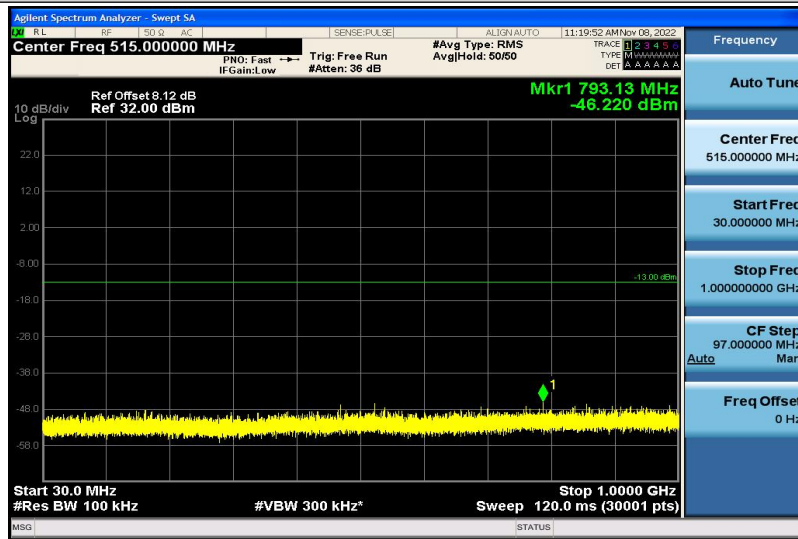

Band4-20MHz-16QAM-20175-1RB#0-1000~26000MHz

Band4-20MHz-16QAM-20300-1RB#0-30~1000MHz