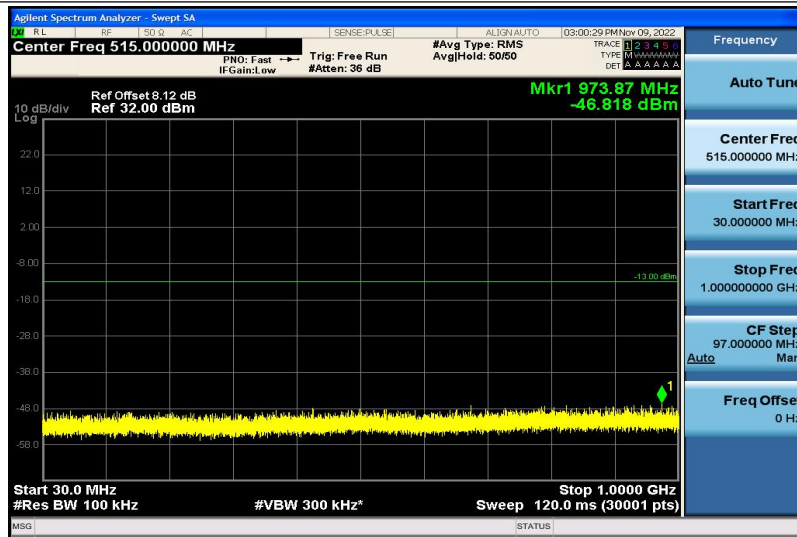

Band4-5MHz-16QAM-20175-1RB#0-1000~26000MHz

Band4-5MHz-16QAM-20375-1RB#0-30~1000MHz

Band4-5MHz-16QAM-20375-1RB#0-1000~26000MHz

Band4-10MHz-QPSK-20000-1RB#0-30~1000MHz

Band4-10MHz-QPSK-20000-1RB#0-1000~26000MHz