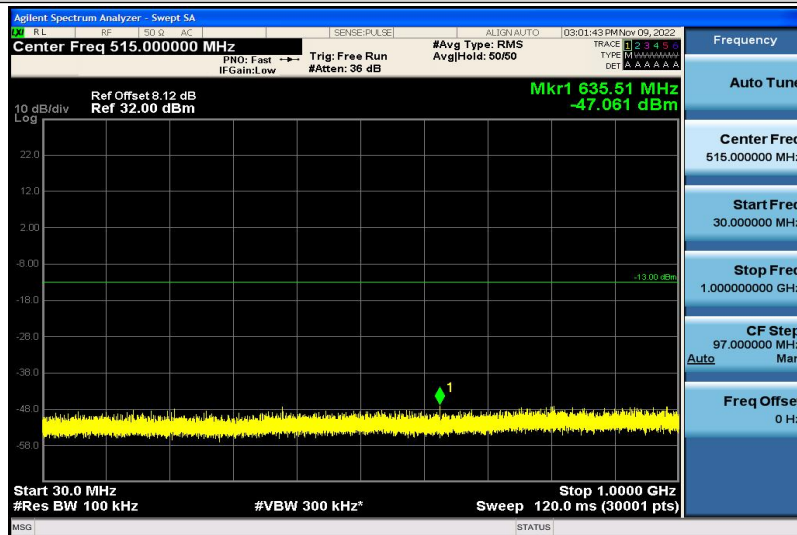

Band4-5MHz-16QAM-20175-1RB#0-1000~26000MHz

Band4-5MHz-16QAM-20375-1RB#0-30~1000MHz

Band4-5MHz-16QAM-20375-1RB#0-1000~26000MHz

Band4-10MHz-QPSK-20000-1RB#0-30~1000MHz

Band4-10MHz-QPSK-20000-1RB#0-1000~26000MHz

Band4-10MHz-QPSK-20175-1RB#0-30~1000MHz

Band4-10MHz-QPSK-20175-1RB#0-1000~2600MHz

Band4-10MHz-QPSK-20350-1RB#0-30~1000MHz

Band4-10MHz-QPSK-20350-1RB#0-1000~2600MHz

Band4-10MHz-16QAM-20000-1RB#0-30~1000MHz