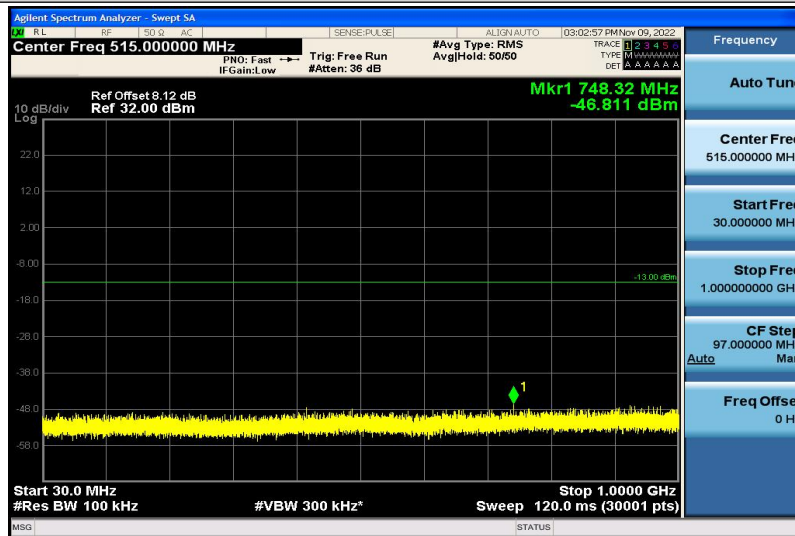

Band4-5MHz-16QAM-20175-1RB#0-1000~26000MHz

Band4-5MHz-16QAM-20375-1RB#0-30~1000MHz

Band4-5MHz-16QAM-20375-1RB#0-1000~26000MHz

Band4-10MHz-QPSK-20000-1RB#0-30~1000MHz

Band4-10MHz-QPSK-20000-1RB#0-1000~26000MHz

Band4-10MHz-QPSK-20175-1RB#0-30~1000MHz

Band4-10MHz-QPSK-20175-1RB#0-1000~2600MHz

Band4-10MHz-QPSK-20350-1RB#0-30~1000MHz

Band4-10MHz-QPSK-20350-1RB#0-1000~2600MHz

Band4-10MHz-16QAM-20000-1RB#0-30~1000MHz