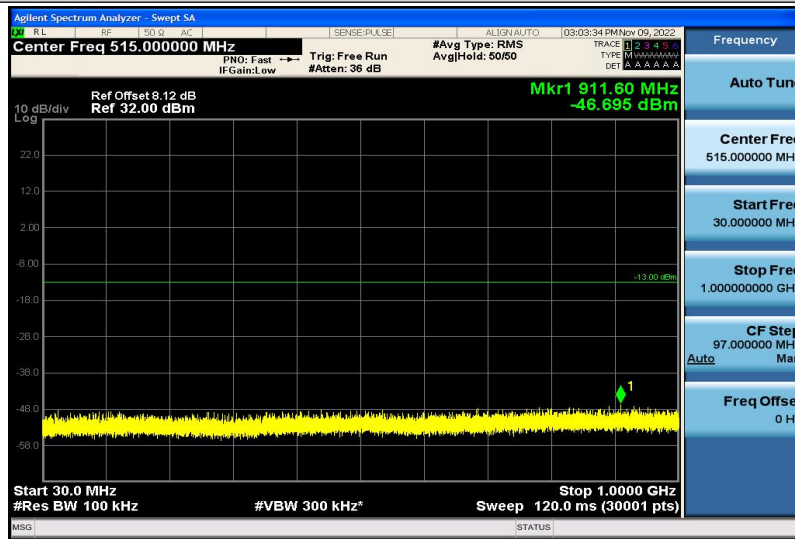

Band4-10MHz-16QAM-20175-1RB#0-1000~26000MHz

Band4-10MHz-16QAM-20350-1RB#0-30~1000MHz