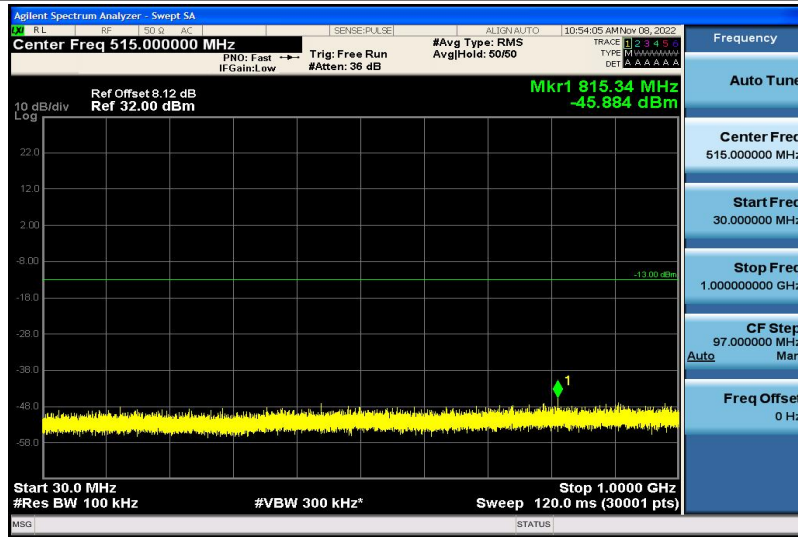

Band4-10MHz-16QAM-20000-1RB#0-1000~26000MHz

Band4-10MHz-16QAM-20175-1RB#0-30~1000MHz

Band4-10MHz-16QAM-20175-1RB#0-1000~26000MHz

Band4-10MHz-16QAM-20350-1RB#0-30~1000MHz

Band4-10MHz-16QAM-20350-1RB#0-1000~26000MHz