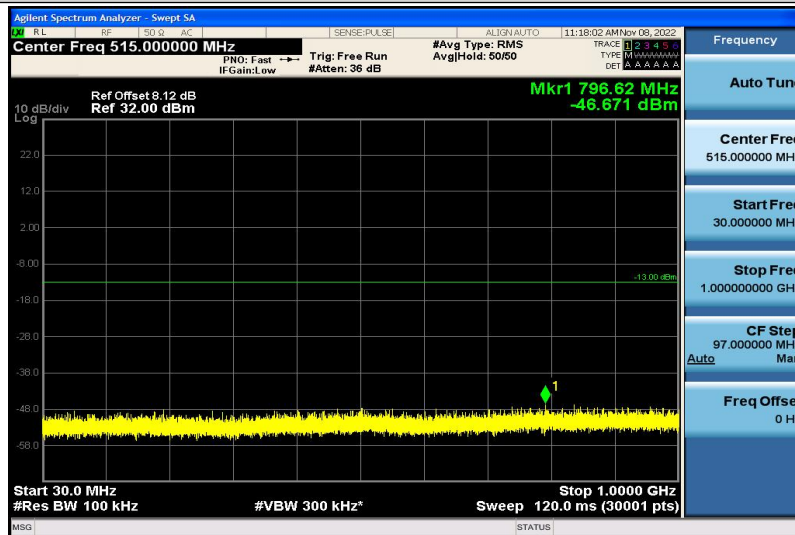

Band4-15MHz-16QAM-20325-1RB#0-30~1000MHz

Band4-15MHz-16QAM-20325-1RB#0-1000~26000MHz

Band4-20MHz-QPSK-20050-1RB#0-30~1000MHz

Band4-20MHz-QPSK-20050-1RB#0-1000~26000MHz

Band4-20MHz-QPSK-20175-1RB#0-30~1000MHz