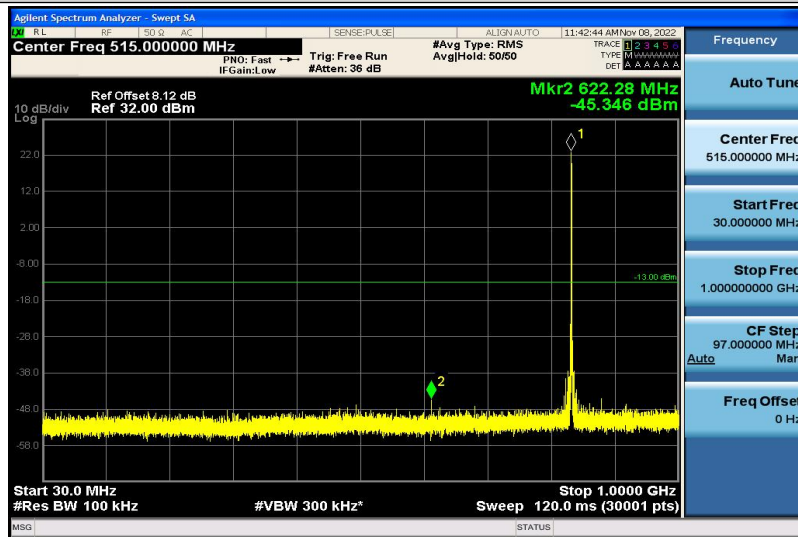

Band5-1.4MHz-QPSK-20407-1RB#0-1000~26000MHz

Band5-1.4MHz-QPSK-20525-1RB#0-30~1000MHz