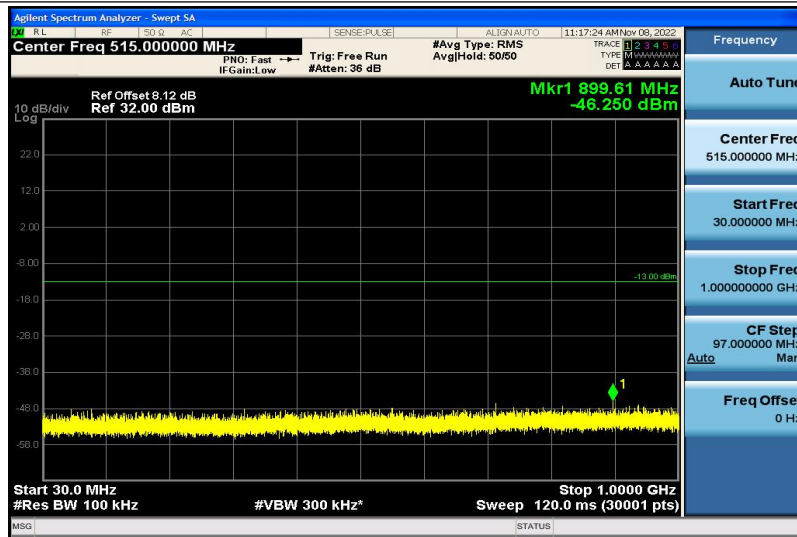

Band4-20MHz-QPSK-20300-1RB#0-1000~26000MHz

Band4-20MHz-16QAM-20050-1RB#0-30~1000MHz