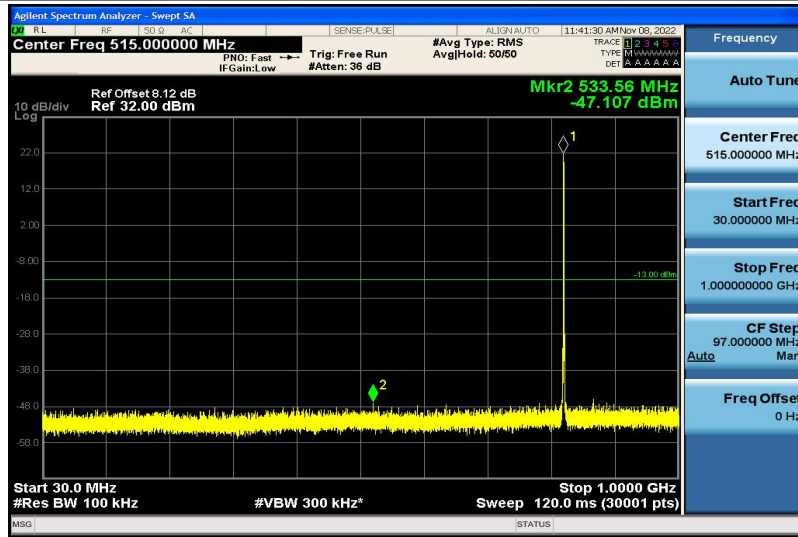

Band4-20MHz-16QAM-20175-1RB#0-30~1000MHz

Band4-20MHz-16QAM-20175-1RB#0-1000~26000MHz

Band4-20MHz-16QAM-20300-1RB#0-30~1000MHz

Band4-20MHz-16QAM-20300-1RB#0-1000~26000MHz

Band5-1.4MHz-QPSK-20407-1RB#0-30~1000MHz