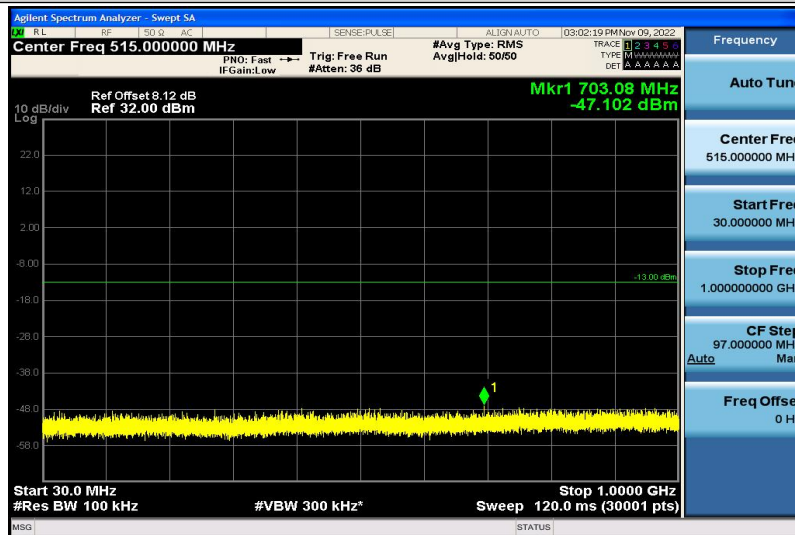

Band4-10MHz-QPSK-20175-1RB#0-30~1000MHz

Band4-10MHz-QPSK-20175-1RB#0-1000~2600MHz

Band4-10MHz-QPSK-20350-1RB#0-30~1000MHz

Band4-10MHz-QPSK-20350-1RB#0-1000~2600MHz

Band4-10MHz-16QAM-20000-1RB#0-30~1000MHz

Band4-10MHz-16QAM-20000-1RB#0-1000~26000MHz

Band4-10MHz-16QAM-20175-1RB#0-30~1000MHz

Band4-10MHz-16QAM-20175-1RB#0-1000~26000MHz

Band4-10MHz-16QAM-20350-1RB#0-30~1000MHz

Band4-10MHz-16QAM-20350-1RB#0-1000~26000MHz