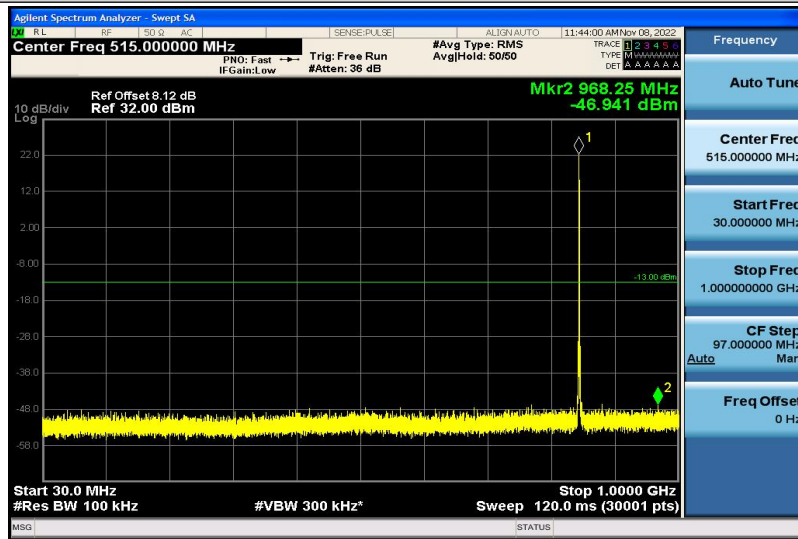

Band5-1.4MHz-QPSK-20525-1RB#0-1000~26000MHz

Band5-1.4MHz-QPSK-20643-1RB#0-30~1000MHz