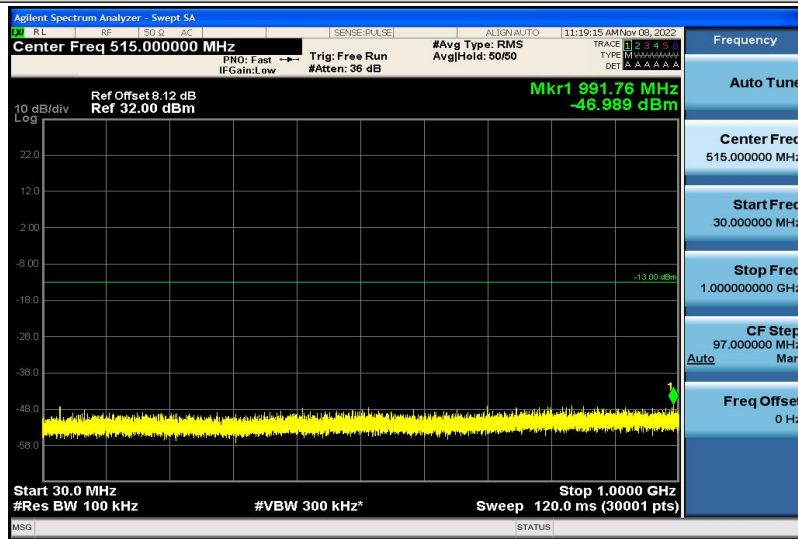

Band4-20MHz-QPSK-20175-1RB#0-1000~26000MHz

Band4-20MHz-QPSK-20300-1RB#0-30~1000MHz