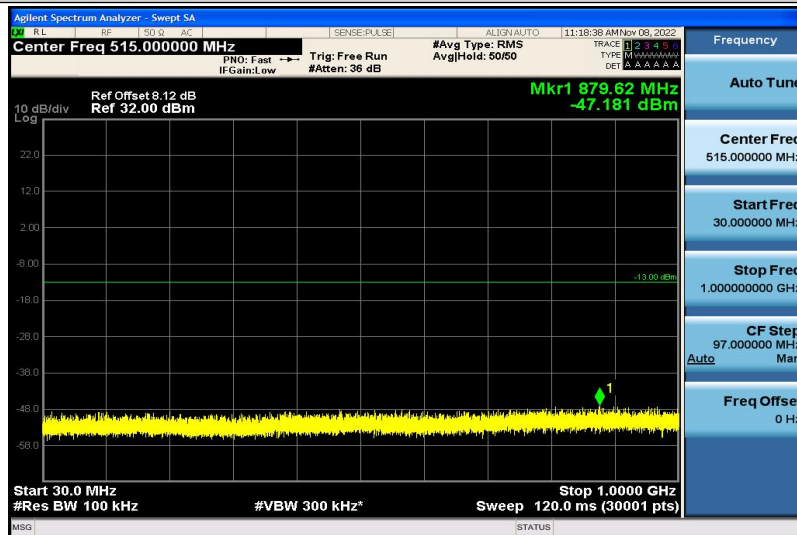

Band4-20MHz-QPSK-20175-1RB#0-1000~26000MHz

Band4-20MHz-QPSK-20300-1RB#0-30~1000MHz

Band4-20MHz-QPSK-20300-1RB#0-1000~26000MHz

Band4-20MHz-16QAM-20050-1RB#0-30~1000MHz

Band4-20MHz-16QAM-20050-1RB#0-1000~26000MHz