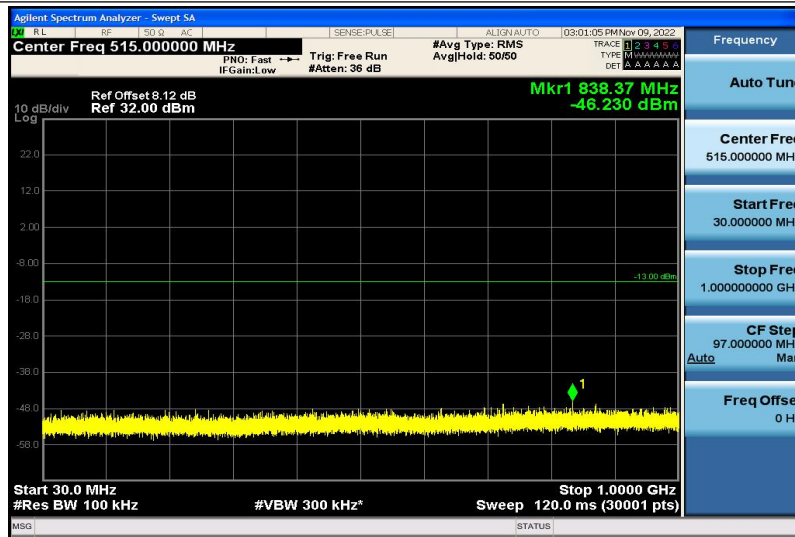

Band4-10MHz-QPSK-20175-1RB#0-30~1000MHz

Band4-10MHz-QPSK-20175-1RB#0-1000~2600MHz

Band4-10MHz-QPSK-20350-1RB#0-30~1000MHz

Band4-10MHz-QPSK-20350-1RB#0-1000~2600MHz

Band4-10MHz-16QAM-20000-1RB#0-30~1000MHz

Band4-10MHz-16QAM-20000-1RB#0-1000~26000MHz

Band4-10MHz-16QAM-20175-1RB#0-30~1000MHz

Band4-10MHz-16QAM-20175-1RB#0-1000~26000MHz

Band4-10MHz-16QAM-20350-1RB#0-30~1000MHz

Band4-10MHz-16QAM-20350-1RB#0-1000~26000MHz