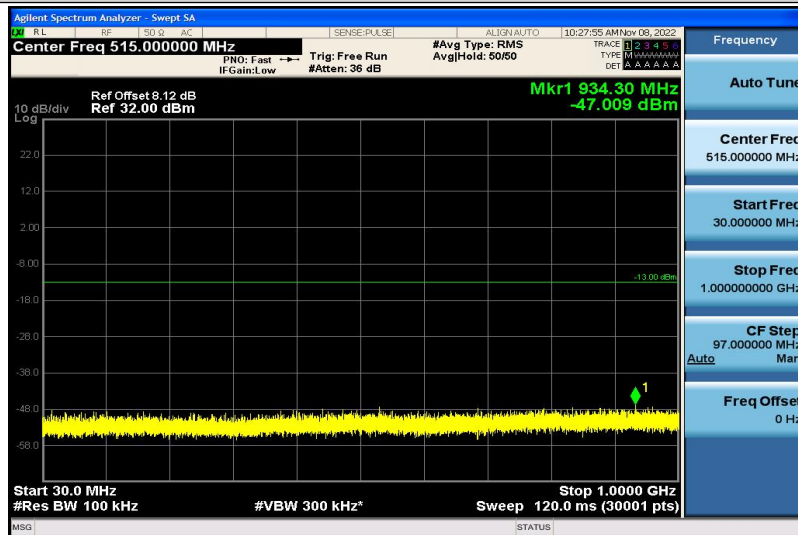

Band4-5MHz-16QAM-19975-1RB#0-1000~26000MHz

Band4-5MHz-16QAM-20175-1RB#0-30~1000MHz