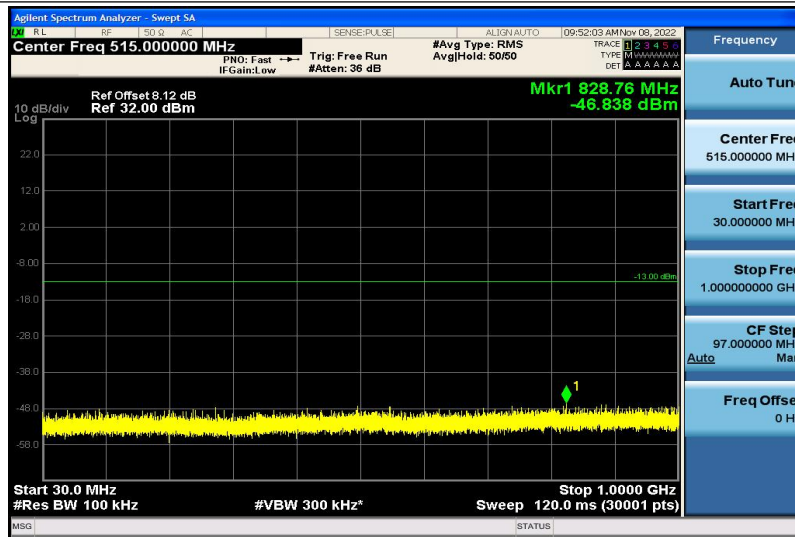

Band2-20MHz-16QAM-19100-1RB#0-1000~26000MHz

Band4-1.4MHz-QPSK-19957-1RB#0-30~1000MHz