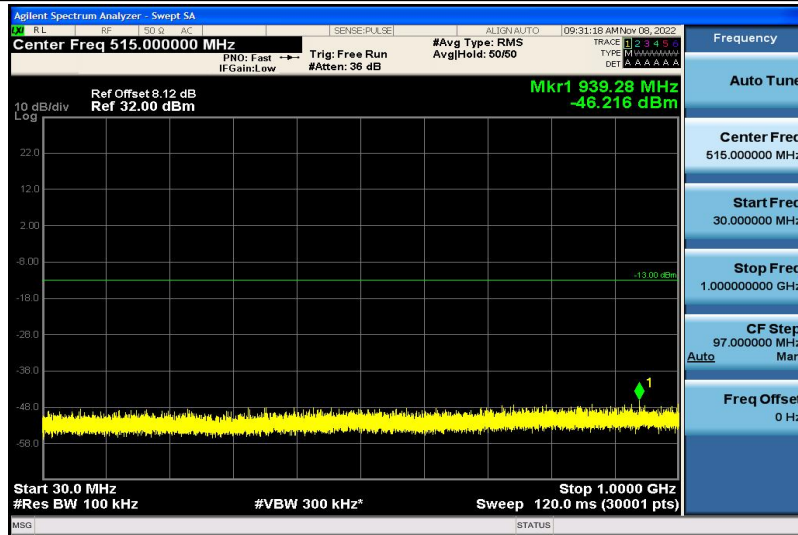

Band2-20MHz-16QAM-18700-1RB#0-1000~26000MHz

Band2-20MHz-16QAM-18900-1RB#0-30~1000MHz