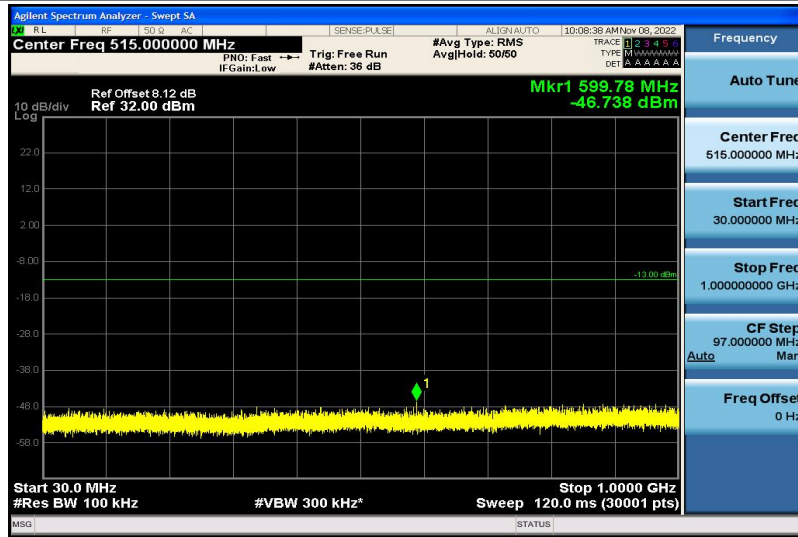

Band4-1.4MHz-16QAM-20175-1RB#0-30~1000MHz

Band4-1.4MHz-16QAM-20175-1RB#0-1000~26000MHz

Band4-1.4MHz-16QAM-20393-1RB#0-30~1000MHz

Band4-1.4MHz-16QAM-20393-1RB#0-1000~26000MHz

Band4-3MHz-QPSK-19965-1RB#0-30~1000MHz