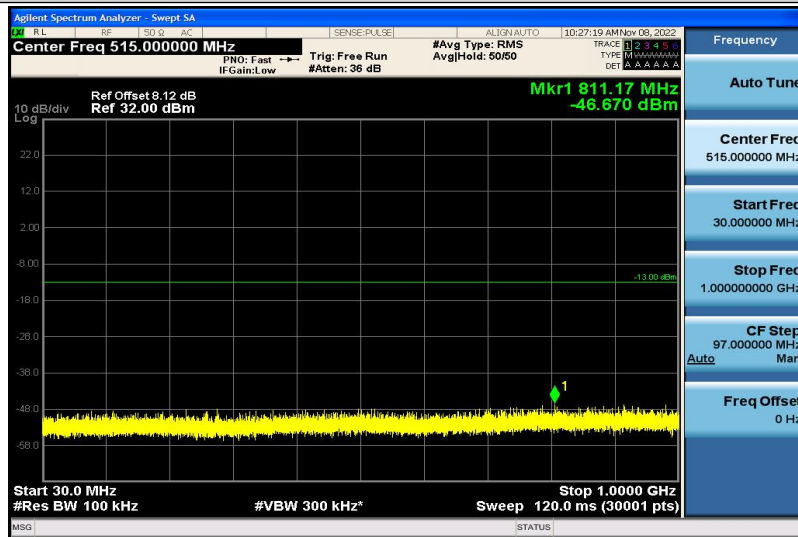

Band4-5MHz-QPSK-19975-1RB#0-1000~26000MHz

Band4-5MHz-QPSK-20175-1RB#0-30~1000MHz