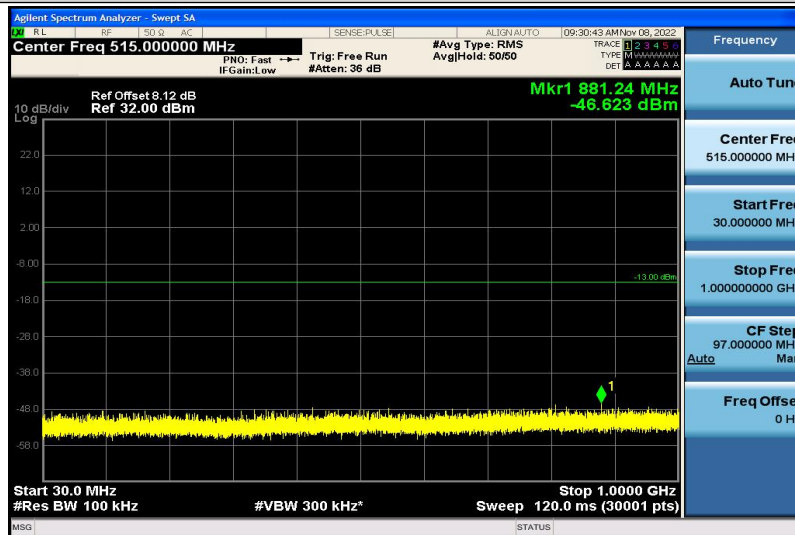

Band2-20MHz-QPSK-18700-1RB#0-30~1000MHz

Band2-20MHz-QPSK-18700-1RB#0-1000~26000MHz

Band2-20MHz-QPSK-18900-1RB#0-30~1000MHz

Band2-20MHz-QPSK-18900-1RB#0-1000~26000MHz

Band2-20MHz-QPSK-19100-1RB#0-30~1000MHz