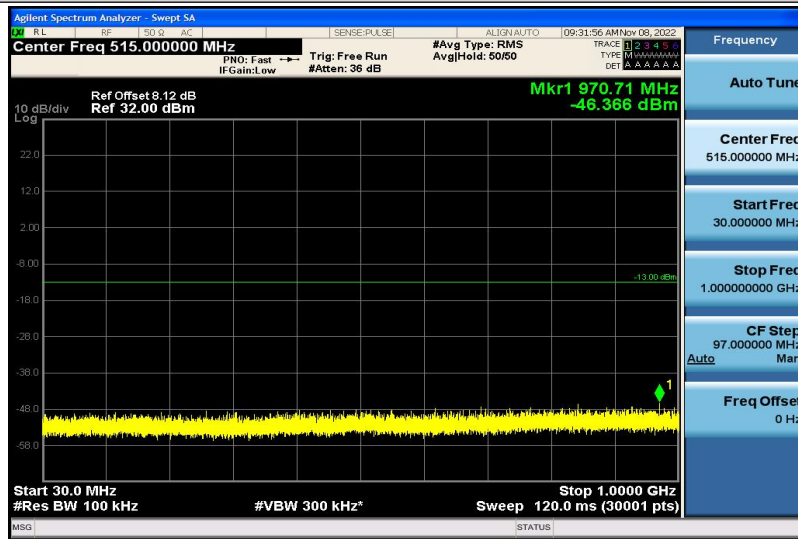

Band2-20MHz-QPSK-18700-1RB#0-30~1000MHz

Band2-20MHz-QPSK-18700-1RB#0-1000~26000MHz

Band2-20MHz-QPSK-18900-1RB#0-30~1000MHz

Band2-20MHz-QPSK-18900-1RB#0-1000~26000MHz

Band2-20MHz-QPSK-19100-1RB#0-30~1000MHz