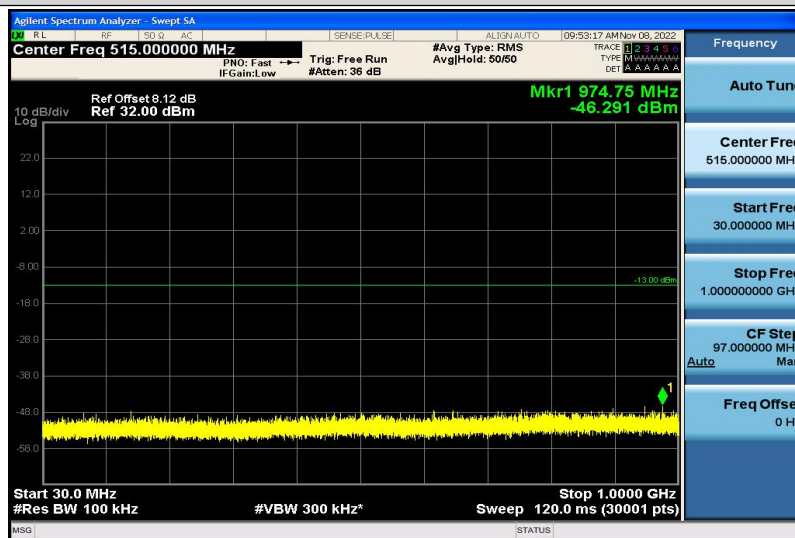

Band2-20MHz-16QAM-19100-1RB#0-30~1000MHz

Band2-20MHz-16QAM-19100-1RB#0-1000~26000MHz

Band4-1.4MHz-QPSK-19957-1RB#0-30~1000MHz

Band4-1.4MHz-QPSK-19957-1RB#0-1000~26000MHz

Band4-1.4MHz-QPSK-20175-1RB#0-30~1000MHz