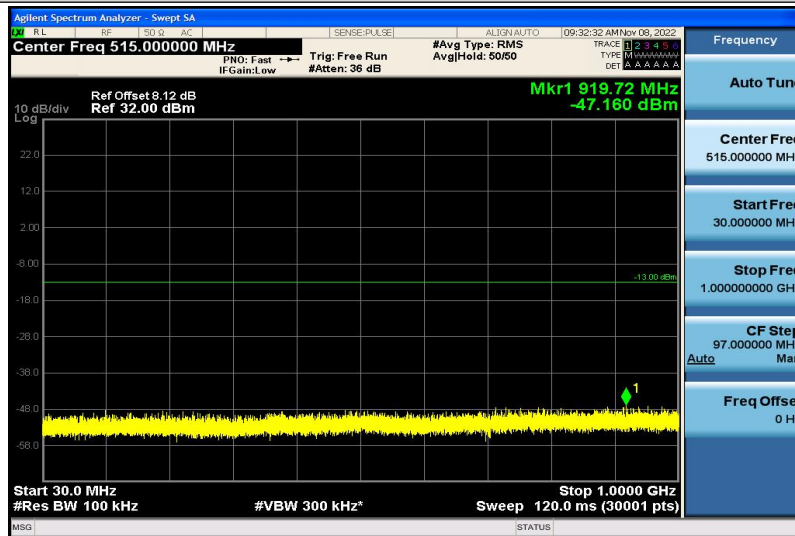

Band2-20MHz-QPSK-19100-1RB#0-1000~26000MHz

Band2-20MHz-16QAM-18700-1RB#0-30~1000MHz

Band2-20MHz-16QAM-18700-1RB#0-1000~26000MHz

Band2-20MHz-16QAM-18900-1RB#0-30~1000MHz

Band2-20MHz-16QAM-18900-1RB#0-1000~26000MHz