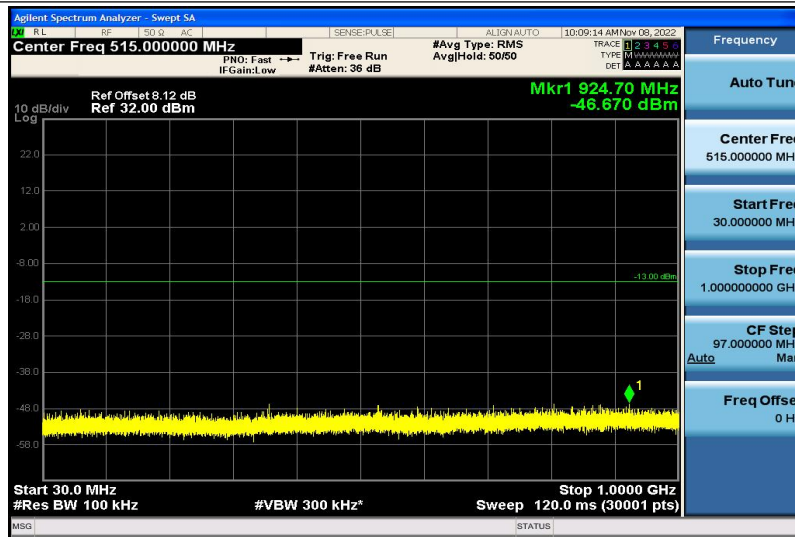

Band4-3MHz-QPSK-19965-1RB#0-1000~26000MHz

Band4-3MHz-QPSK-20175-1RB#0-30~1000MHz

Band4-3MHz-QPSK-20175-1RB#0-1000~26000MHz

Band4-3MHz-QPSK-20385-1RB#0-30~1000MHz

Band4-3MHz-QPSK-20385-1RB#0-1000~26000MHz

Band4-3MHz-16QAM-19965-1RB#0-30~1000MHz