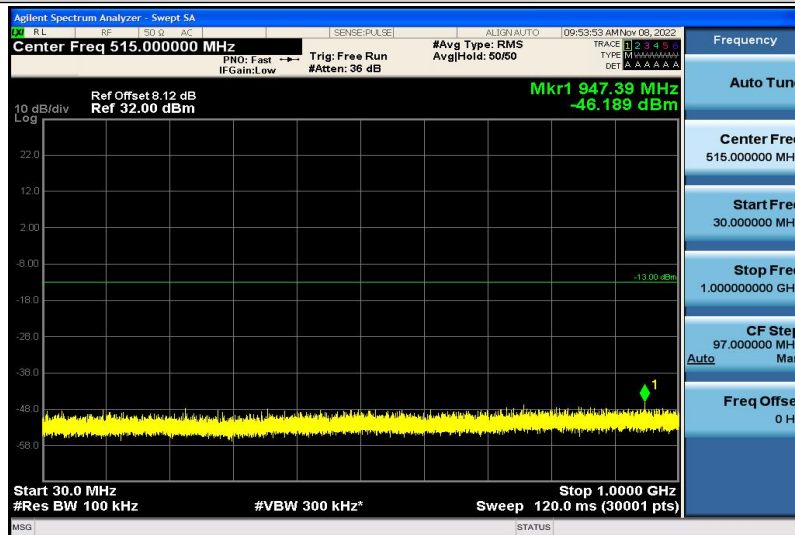

Band4-1.4MHz-QPSK-20175-1RB#0-1000~26000MHz

Band4-1.4MHz-QPSK-20393-1RB#0-30~1000MHz

Band4-1.4MHz-QPSK-20393-1RB#0-1000~26000MHz

Band4-1.4MHz-16QAM-19957-1RB#0-30~1000MHz

Band4-1.4MHz-16QAM-19957-1RB#0-1000~26000MHz