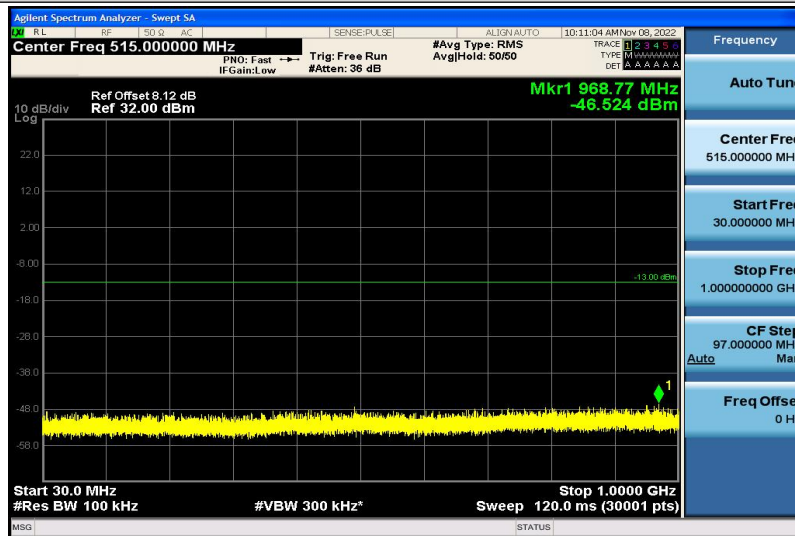

Band4-3MHz-QPSK-20175-1RB#0-1000~26000MHz

Band4-3MHz-QPSK-20385-1RB#0-30~1000MHz