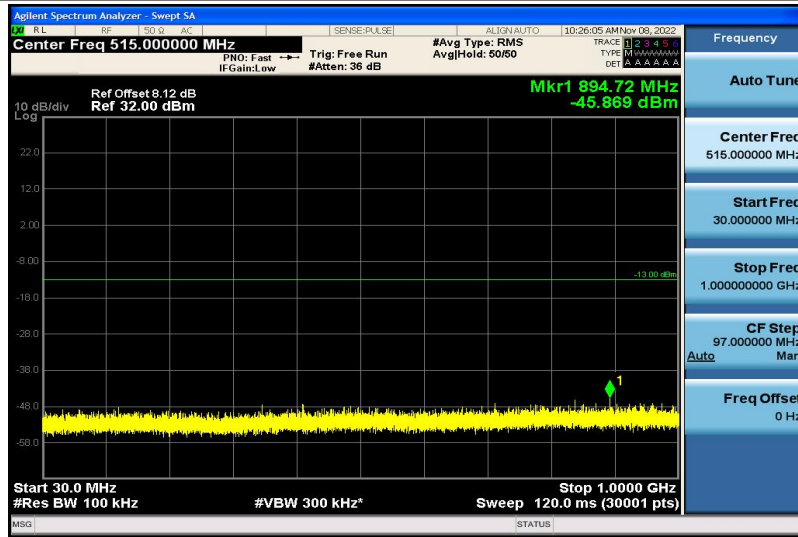

Band4-3MHz-16QAM-19965-1RB#0-1000~26000MHz

Band4-3MHz-16QAM-20175-1RB#0-30~1000MHz

Band4-3MHz-16QAM-20175-1RB#0-1000~26000MHz

Band4-3MHz-16QAM-20385-1RB#0-30~1000MHz

Band4-3MHz-16QAM-20385-1RB#0-1000~26000MHz