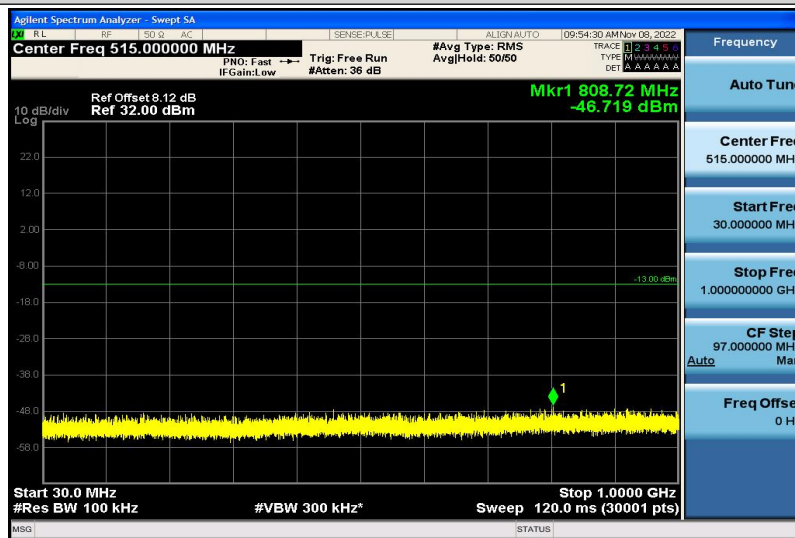

Band4-1.4MHz-QPSK-20175-1RB#0-1000~26000MHz

Band4-1.4MHz-QPSK-20393-1RB#0-30~1000MHz