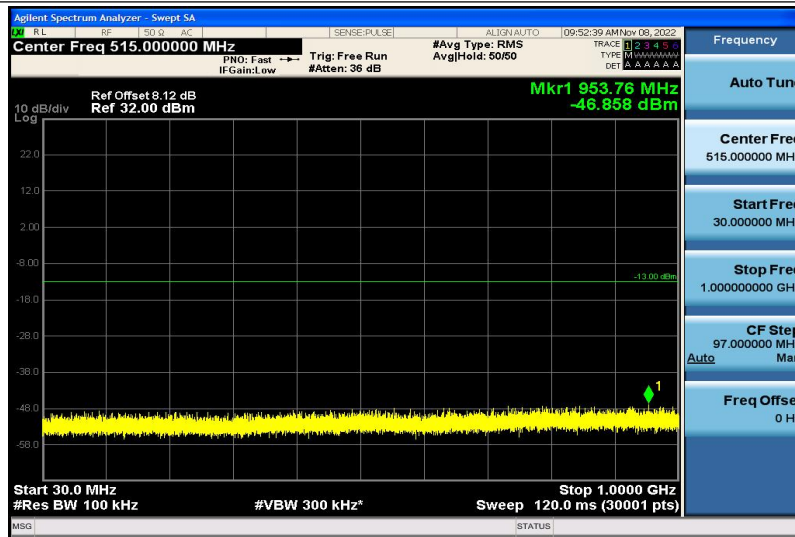

Band4-1.4MHz-QPSK-20393-1RB#0-1000~26000MHz

Band4-1.4MHz-16QAM-19957-1RB#0-30~1000MHz