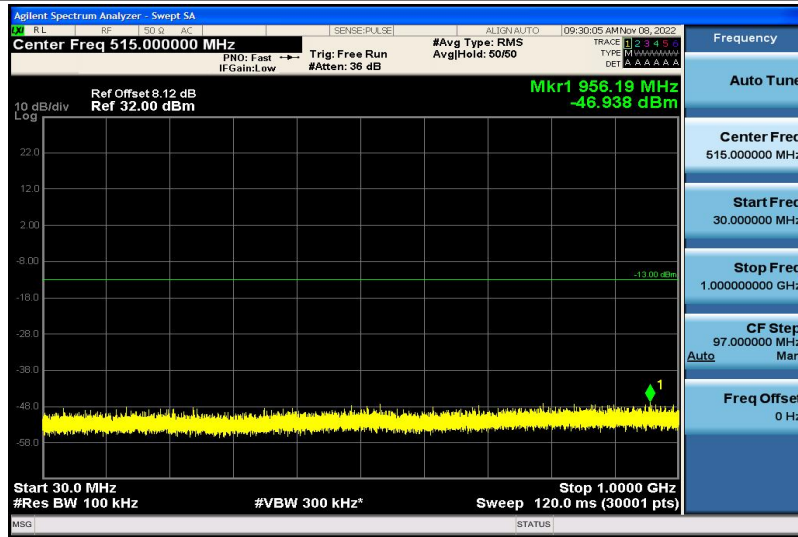

Band2-20MHz-QPSK-19100-1RB#0-1000~26000MHz

Band2-20MHz-16QAM-18700-1RB#0-30~1000MHz