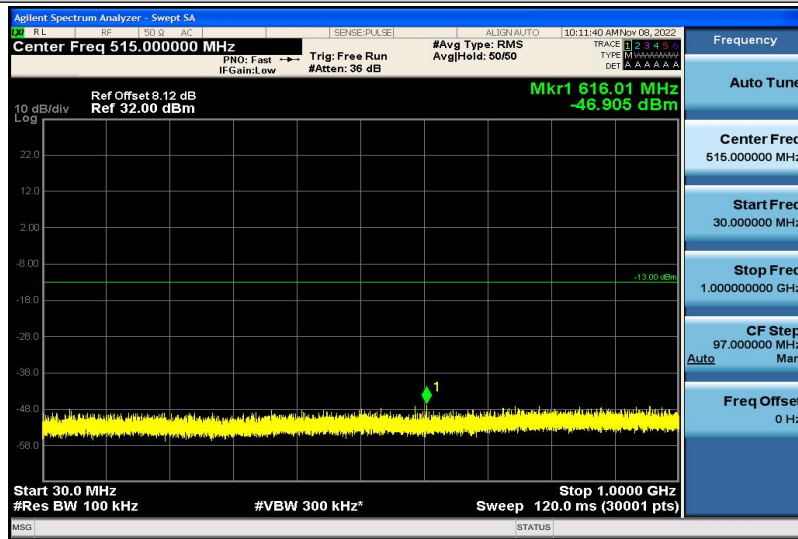

Band4-3MHz-16QAM-20175-1RB#0-1000~26000MHz

Band4-3MHz-16QAM-20385-1RB#0-30~1000MHz