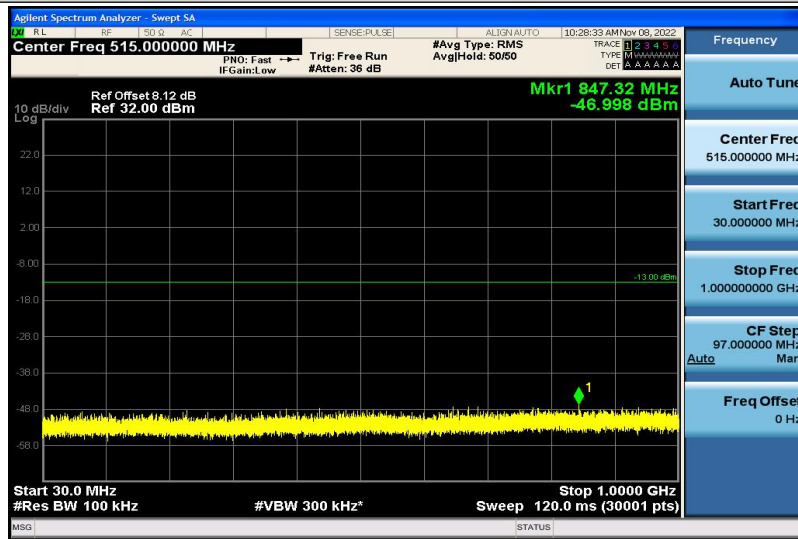

Band4-5MHz-QPSK-19975-1RB#0-30~1000MHz

Band4-5MHz-QPSK-19975-1RB#0-1000~26000MHz

Band4-5MHz-QPSK-20175-1RB#0-30~1000MHz

Band4-5MHz-QPSK-20175-1RB#0-1000~26000MHz

Band4-5MHz-QPSK-20375-1RB#0-30~100MHz

Band4-5MHz-QPSK-20375-1RB#0-1000~26000MHz