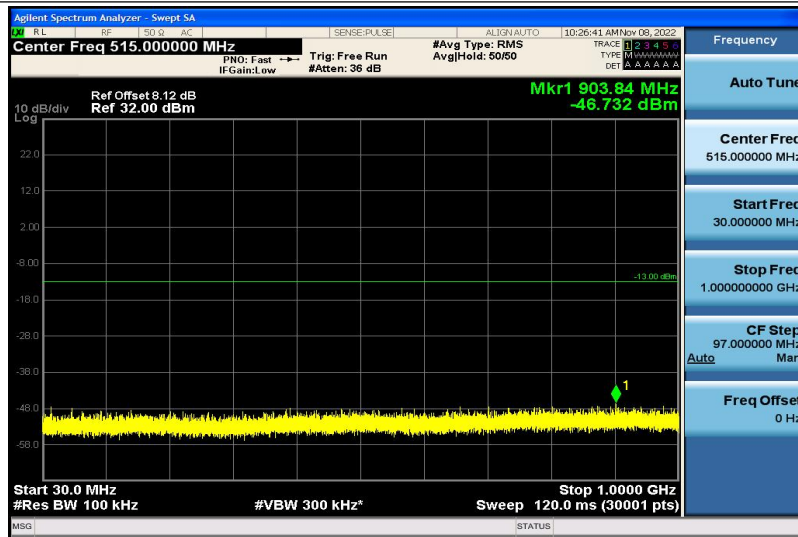

Band4-5MHz-QPSK-19975-1RB#0-30~1000MHz

Band4-5MHz-QPSK-19975-1RB#0-1000~26000MHz

Band4-5MHz-QPSK-20175-1RB#0-30~1000MHz

Band4-5MHz-QPSK-20175-1RB#0-1000~26000MHz

Band4-5MHz-QPSK-20375-1RB#0-30~100MHz

Band4-5MHz-QPSK-20375-1RB#0-1000~26000MHz