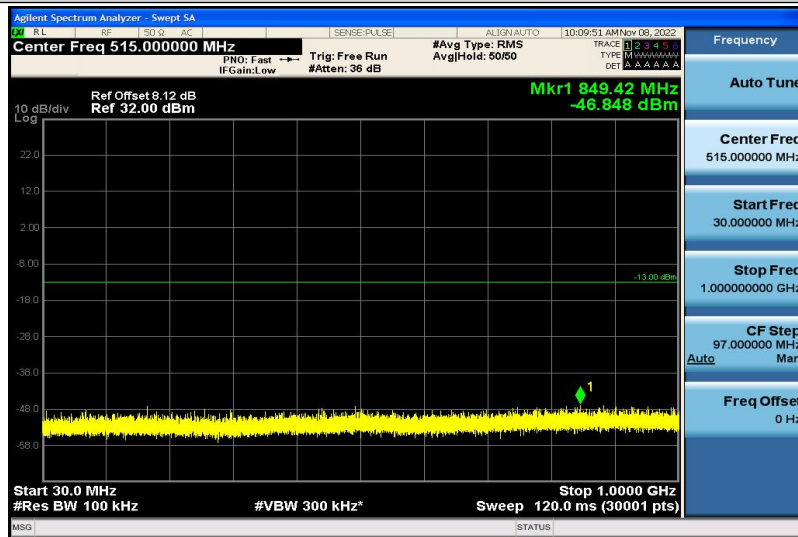

Band4-3MHz-QPSK-19965-1RB#0-1000~26000MHz

Band4-3MHz-QPSK-20175-1RB#0-30~1000MHz