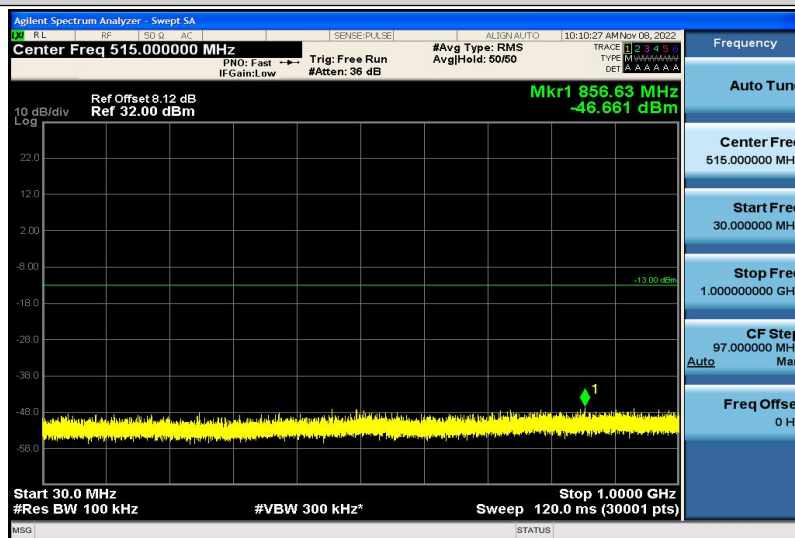

Band4-3MHz-16QAM-19965-1RB#0-1000~26000MHz

Band4-3MHz-16QAM-20175-1RB#0-30~1000MHz