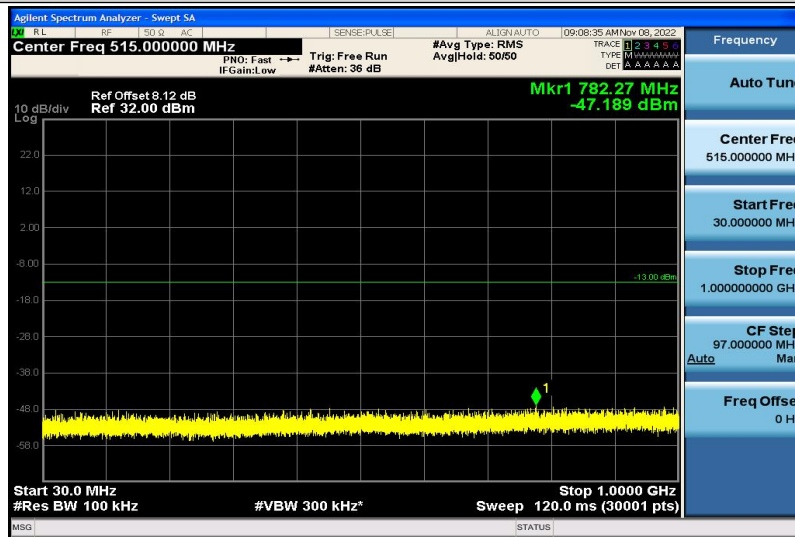

Band2-10MHz-16QAM-19150-1RB#0-30~1000MHz

Band2-10MHz-16QAM-19150-1RB#0-1000~26000MHz

Band2-15MHz-QPSK-18675-1RB#0-30~1000MHz

Band2-15MHz-QPSK-18675-1RB#0-1000~26000MHz

Band2-15MHz-QPSK-18900-1RB#0-30~1000MHz