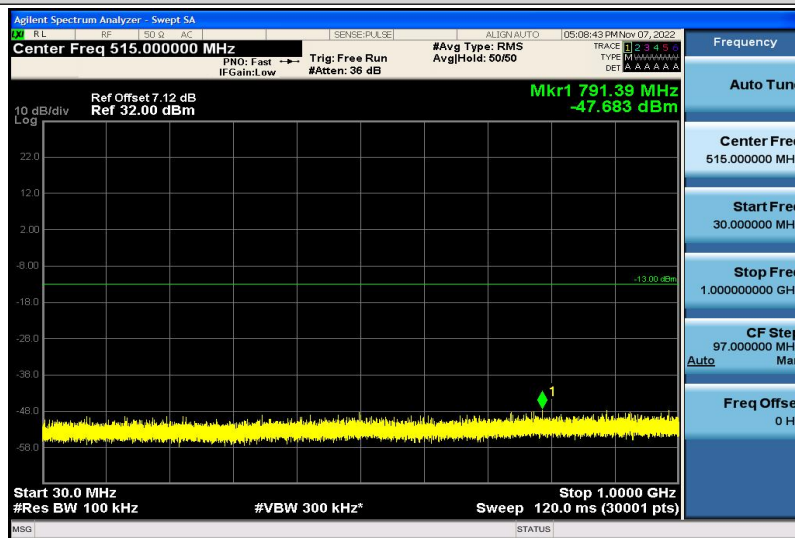

Band2-5MHz-16QAM-18900-1RB#0-1000~26000MHz

Band2-5MHz-16QAM-19175-1RB#0-30~1000MHz