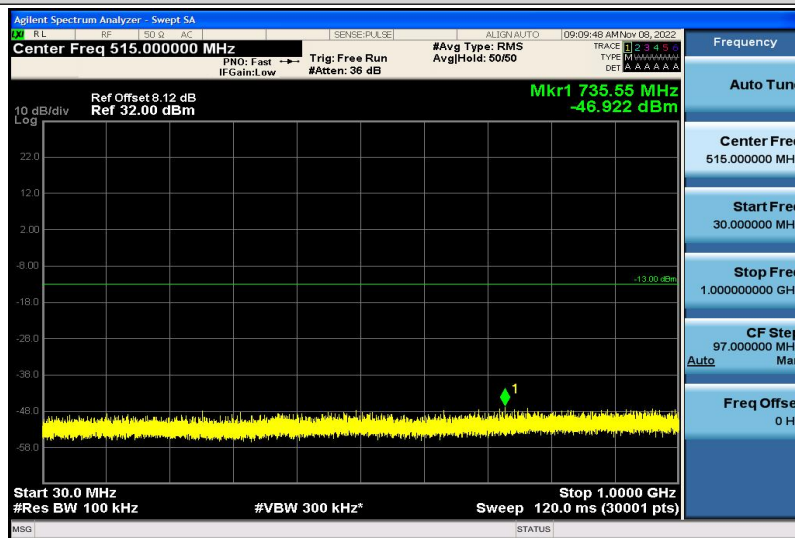

Band2-15MHz-QPSK-18900-1RB#0-1000~26000MHz

Band2-15MHz-QPSK-19125-1RB#0-30~1000MHz