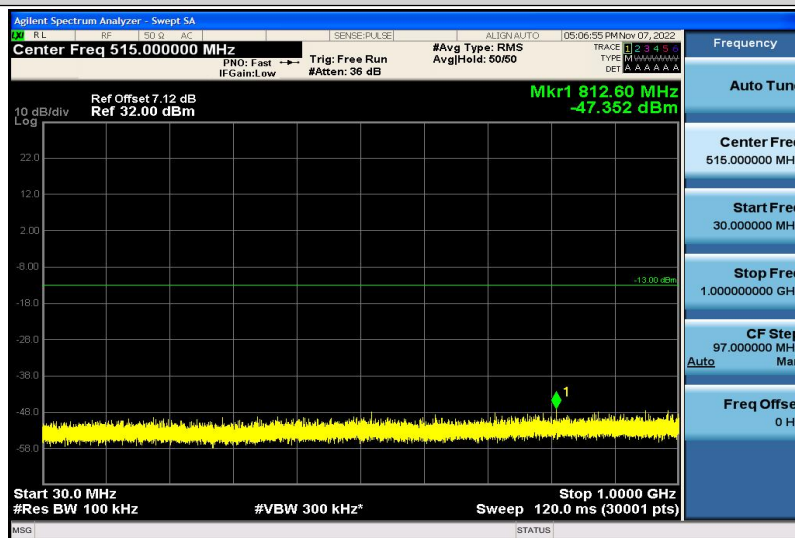

Band2-5MHz-QPSK-18625-1RB#0-100~26000MHz

Band2-5MHz-QPSK-18900-1RB#0-30~1000MHz