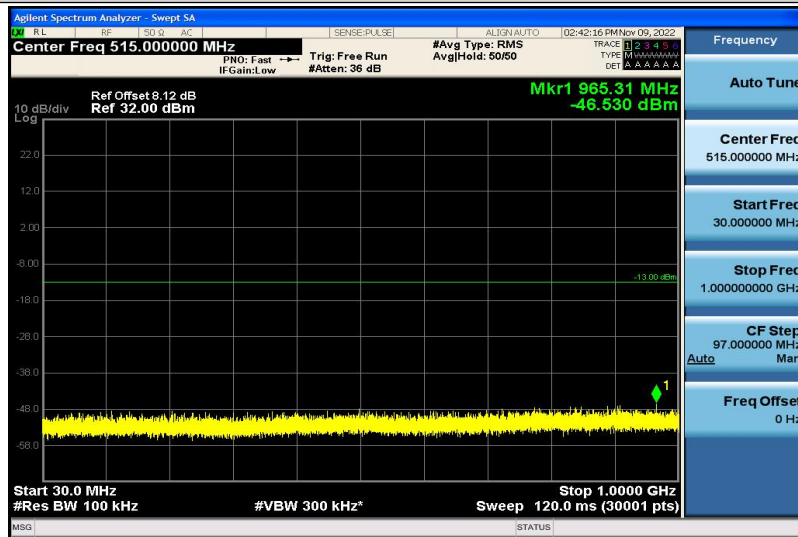

Band2-10MHz-QPSK-18650-1RB#0-1000~26000MHz

Band2-10MHz-QPSK-18900-1RB#0-30~1000MHz