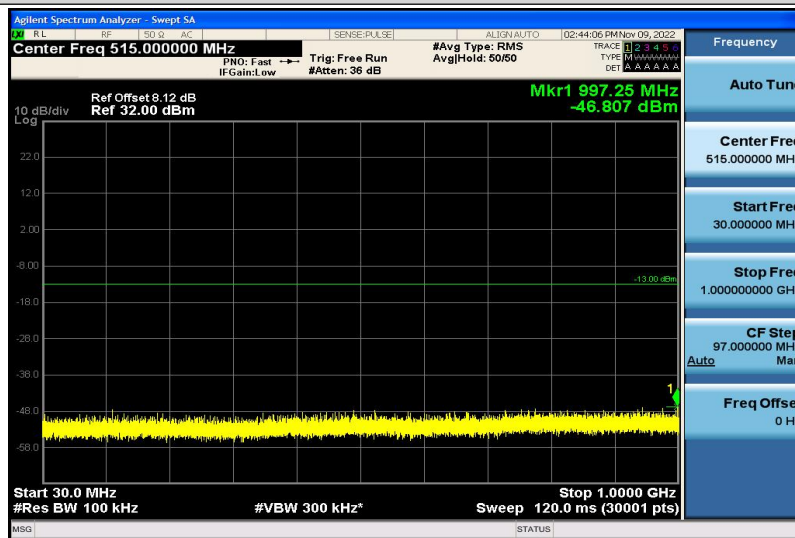

Band2-10MHz-QPSK-19150-1RB#0-1000~26000MHz

Band2-10MHz-16QAM-18650-1RB#0-30~1000MHz

Band2-10MHz-16QAM-18650-1RB#0-1000~26000MHz

Band2-10MHz-16QAM-18900-1RB#0-30~1000MHz

Band2-10MHz-16QAM-18900-1RB#0-1000~26000MHz