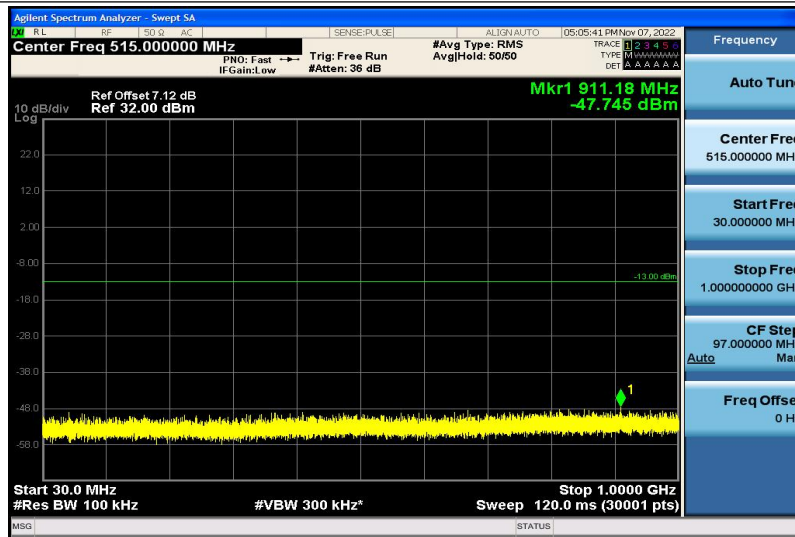

Band2-3MHz-16QAM-18900-1RB#0-30~1000MHz

Band2-3MHz-16QAM-18900-1RB#0-1000~26000MHz

Band2-3MHz-16QAM-19185-1RB#0-30~1000MHz

Band2-3MHz-16QAM-19185-1RB#0-1000~26000MHz

Band2-5MHz-QPSK-18625-1RB#0-30~1000MHz