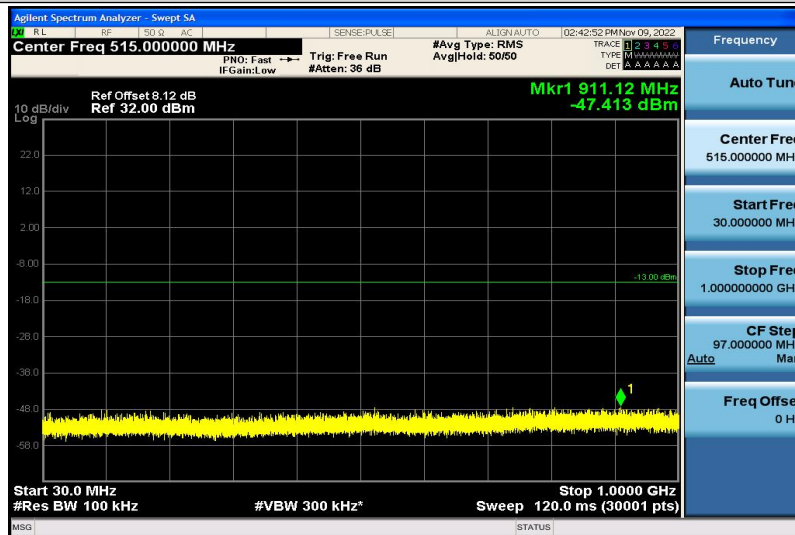

Band2-10MHz-16QAM-18650-1RB#0-1000~26000MHz

Band2-10MHz-16QAM-18900-1RB#0-30~1000MHz