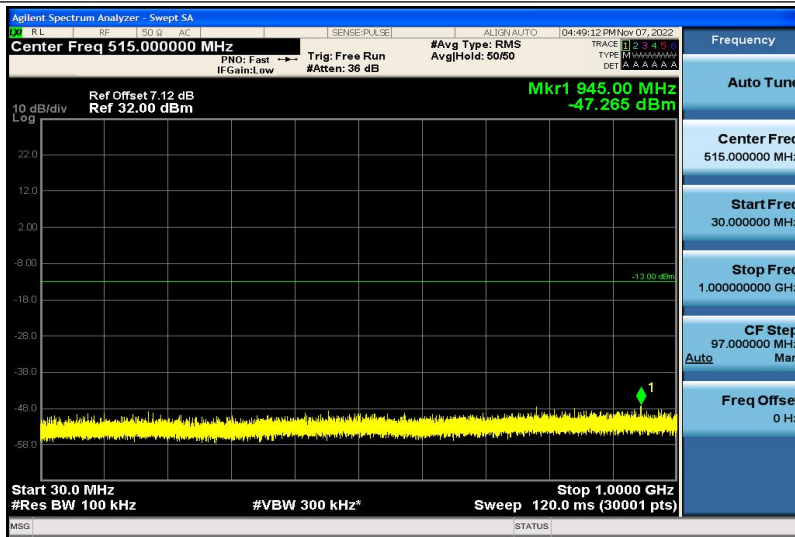

Band2-3MHz-QPSK-18900-1RB#0-1000~26000MHz

Band2-3MHz-QPSK-19185-1RB#0-30~100MHz

Band2-3MHz-QPSK-19185-1RB#0-1000~26000MHz

Band2-3MHz-16QAM-18615-1RB#0-30~1000MHz

Band2-3MHz-16QAM-18615-1RB#0-1000~26000MHz