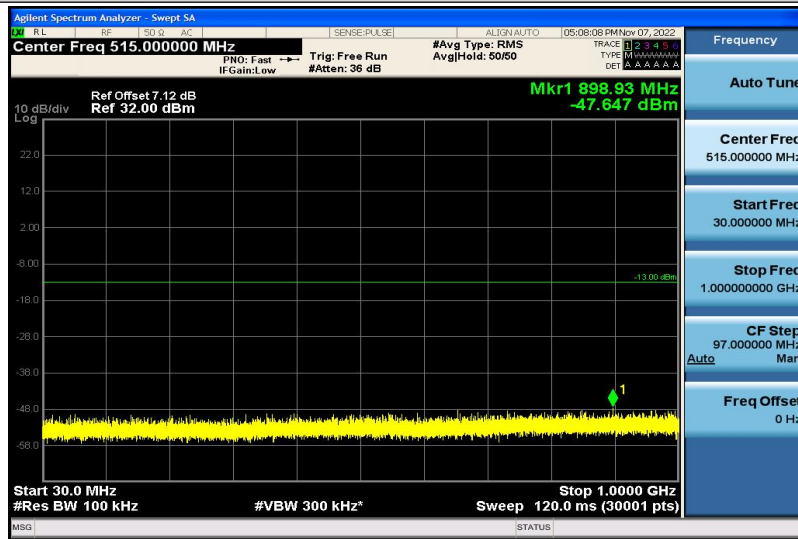

Band2-5MHz-QPSK-18900-1RB#0-1000~26000MHz

Band2-5MHz-QPSK-19175-1RB#0-30~100MHz