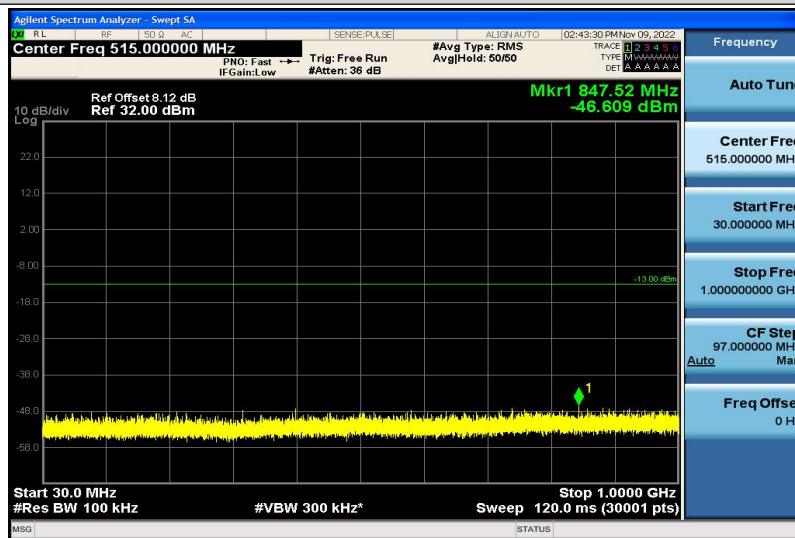

Band2-10MHz-QPSK-18650-1RB#0-30~1000MHz

Band2-10MHz-QPSK-18650-1RB#0-1000~26000MHz

Band2-10MHz-QPSK-18900-1RB#0-30~1000MHz

Band2-10MHz-QPSK-18900-1RB#0-1000~26000MHz

Band2-10MHz-QPSK-19150-1RB#0-30~1000MHz