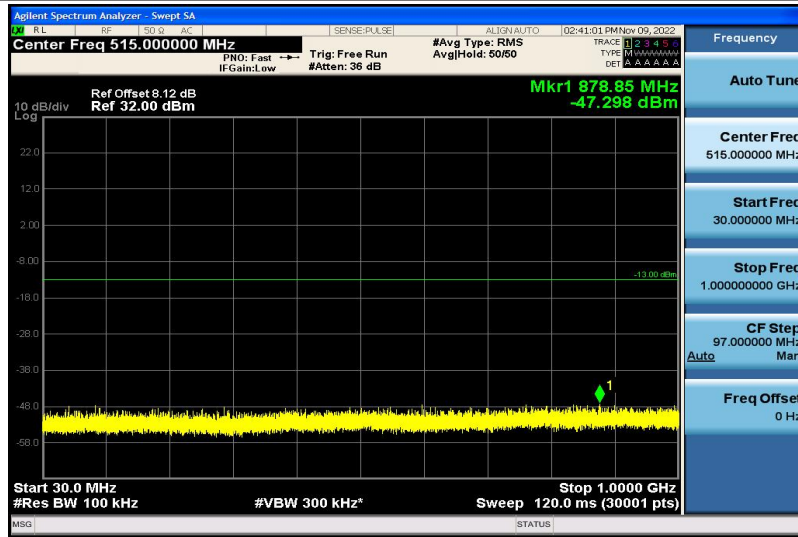

Band2-5MHz-16QAM-18625-1RB#0-1000~26000MHz

Band2-5MHz-16QAM-18900-1RB#0-30~1000MHz

Band2-5MHz-16QAM-18900-1RB#0-1000~26000MHz

Band2-5MHz-16QAM-19175-1RB#0-30~1000MHz

Band2-5MHz-16QAM-19175-1RB#0-1000~26000MHz