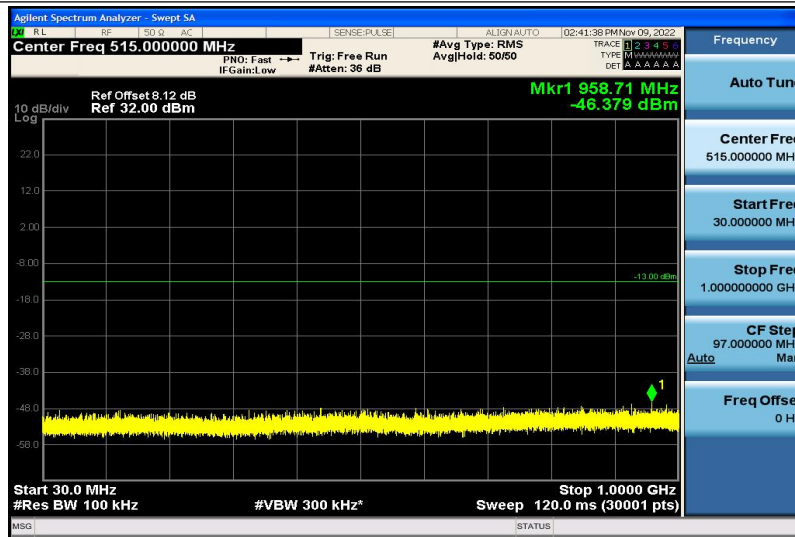

Band2-10MHz-QPSK-19150-1RB#0-1000~26000MHz

Band2-10MHz-16QAM-18650-1RB#0-30~1000MHz