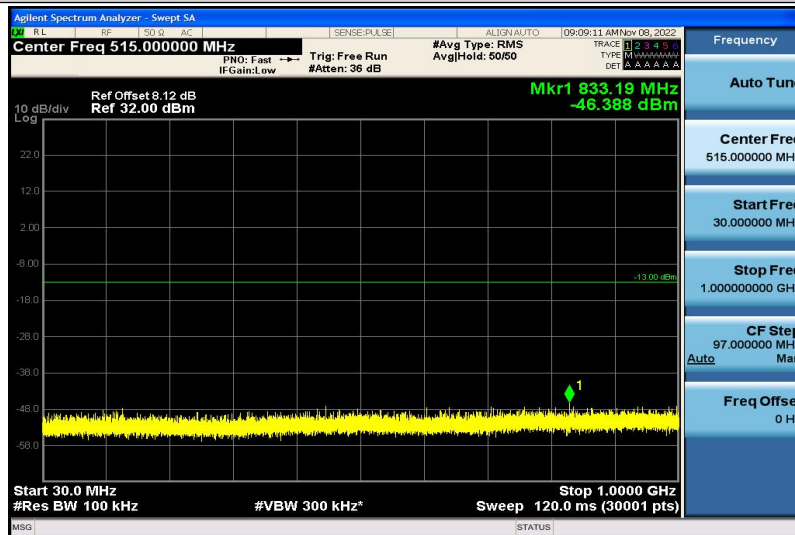

Band2-15MHz-QPSK-18900-1RB#0-1000~26000MHz

Band2-15MHz-QPSK-19125-1RB#0-30~1000MHz

Band2-15MHz-QPSK-19125-1RB#0-1000~26000MHz

Band2-15MHz-16QAM-18675-1RB#0-30~1000MHz

Band2-15MHz-16QAM-18675-1RB#0-1000~26000MHz