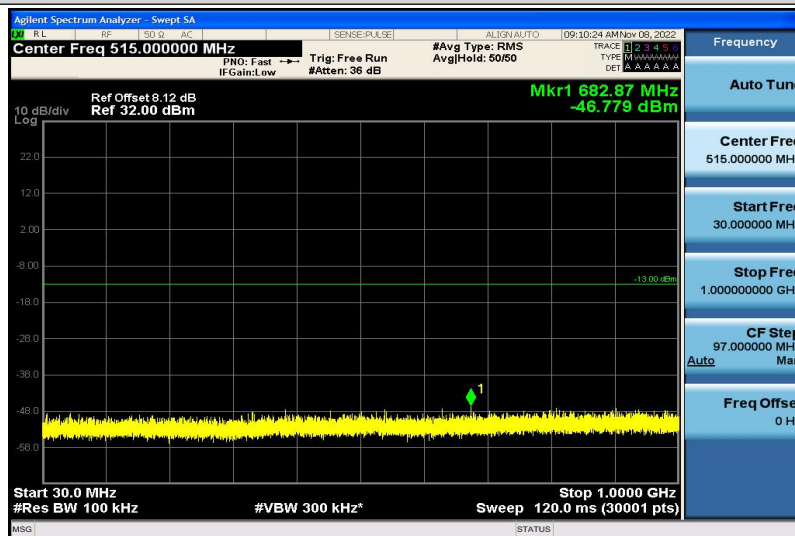

Band2-15MHz-16QAM-18900-1RB#0-1000~26000MHz

Band2-15MHz-16QAM-19125-1RB#0-30~1000MHz