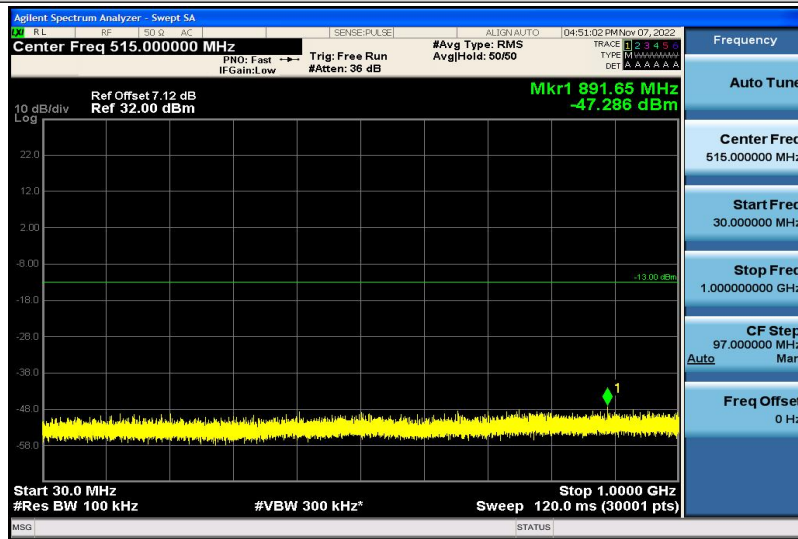

Band2-3MHz-QPSK-18900-1RB#0-1000~26000MHz

Band2-3MHz-QPSK-19185-1RB#0-30~100MHz

Band2-3MHz-QPSK-19185-1RB#0-1000~26000MHz

Band2-3MHz-16QAM-18615-1RB#0-30~1000MHz

Band2-3MHz-16QAM-18615-1RB#0-1000~26000MHz