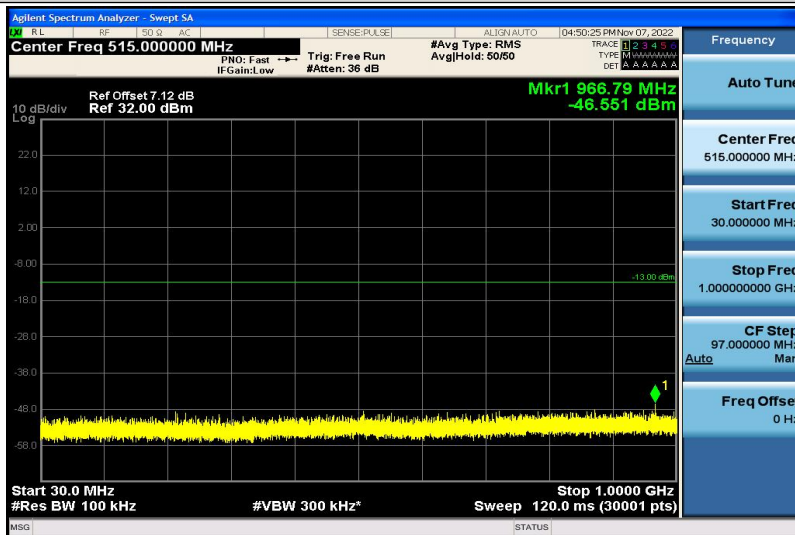

Band2-3MHz-QPSK-18900-1RB#0-1000~26000MHz

Band2-3MHz-QPSK-19185-1RB#0-30~100MHz

Band2-3MHz-QPSK-19185-1RB#0-1000~26000MHz

Band2-3MHz-16QAM-18615-1RB#0-30~1000MHz

Band2-3MHz-16QAM-18615-1RB#0-1000~26000MHz

Band2-3MHz-16QAM-18900-1RB#0-30~1000MHz

Band2-3MHz-16QAM-18900-1RB#0-1000~26000MHz

Band2-3MHz-16QAM-19185-1RB#0-30~1000MHz

Band2-3MHz-16QAM-19185-1RB#0-1000~26000MHz

Band2-5MHz-QPSK-18625-1RB#0-30~1000MHz