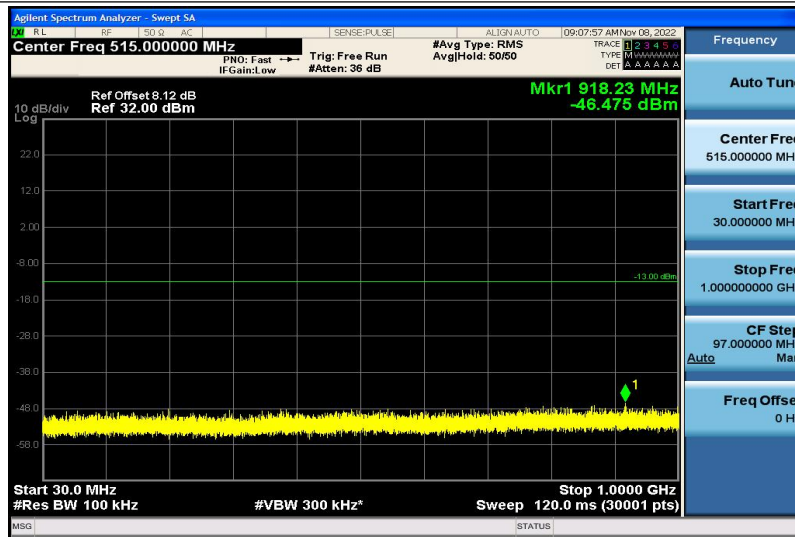

Band2-15MHz-QPSK-18900-1RB#0-1000~26000MHz

Band2-15MHz-QPSK-19125-1RB#0-30~1000MHz

Band2-15MHz-QPSK-19125-1RB#0-1000~26000MHz

Band2-15MHz-16QAM-18675-1RB#0-30~1000MHz

Band2-15MHz-16QAM-18675-1RB#0-1000~26000MHz