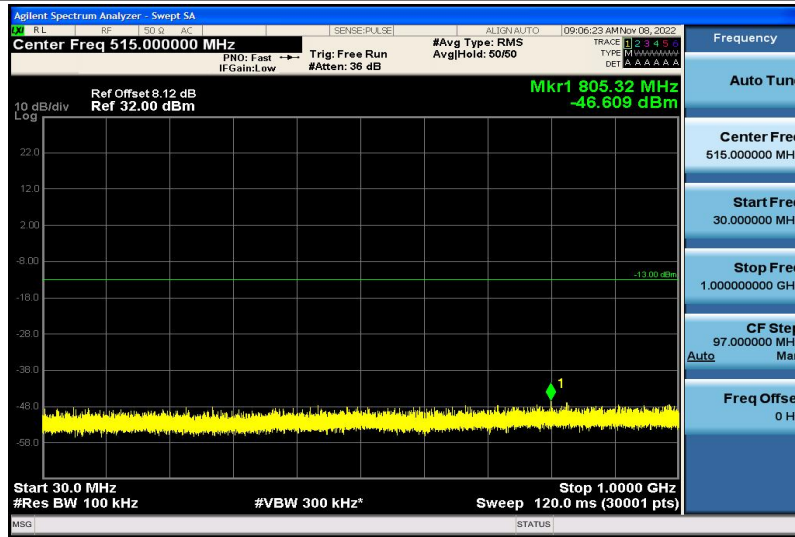

Band2-10MHz-16QAM-19150-1RB#0-1000~26000MHz

Band2-15MHz-QPSK-18675-1RB#0-30~1000MHz