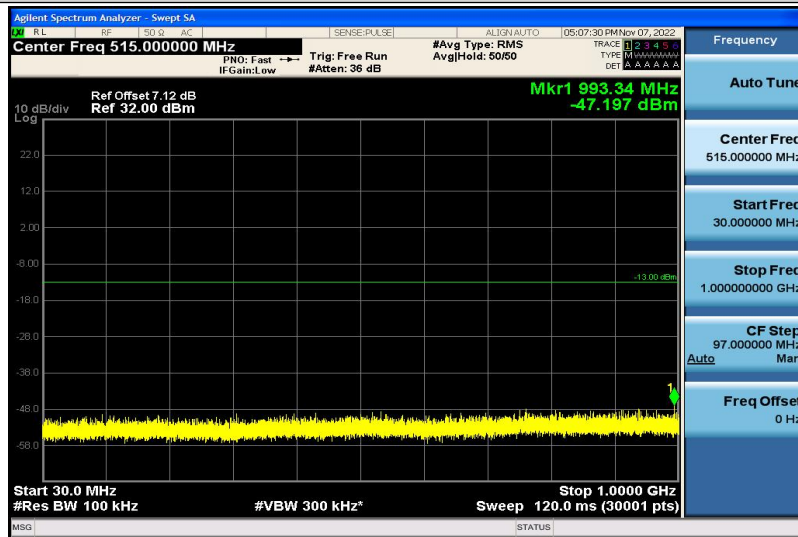

Band2-5MHz-16QAM-18625-1RB#0-1000~26000MHz

Band2-5MHz-16QAM-18900-1RB#0-30~1000MHz