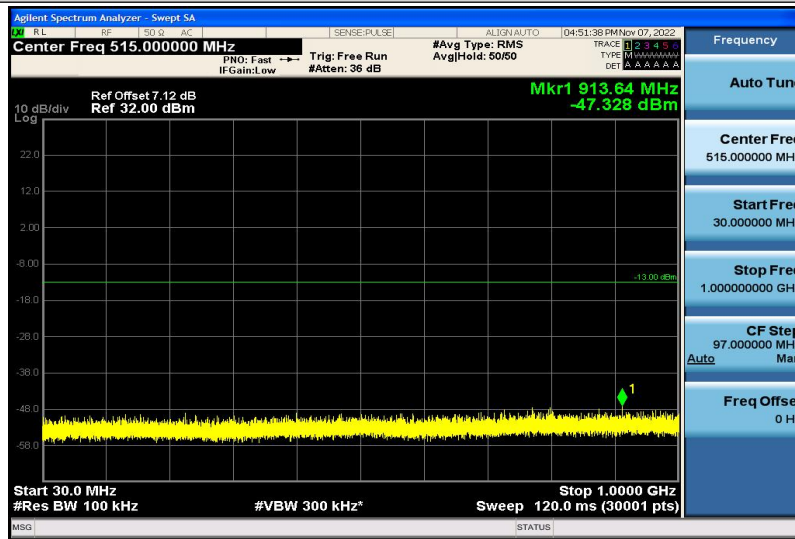

Band2-3MHz-16QAM-18900-1RB#0-1000~26000MHz

Band2-3MHz-16QAM-19185-1RB#0-30~1000MHz