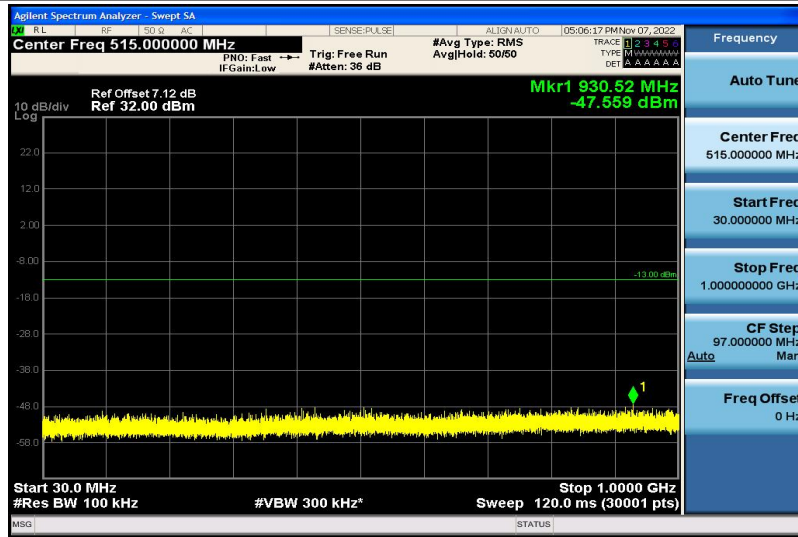

Band2-5MHz-QPSK-18625-1RB#0-100~26000MHz

Band2-5MHz-QPSK-18900-1RB#0-30~1000MHz

Band2-5MHz-QPSK-18900-1RB#0-1000~26000MHz

Band2-5MHz-QPSK-19175-1RB#0-30~100MHz

Band2-5MHz-QPSK-19175-1RB#0-1000~26000MHz

Band2-5MHz-16QAM-18625-1RB#0-30~1000MHz