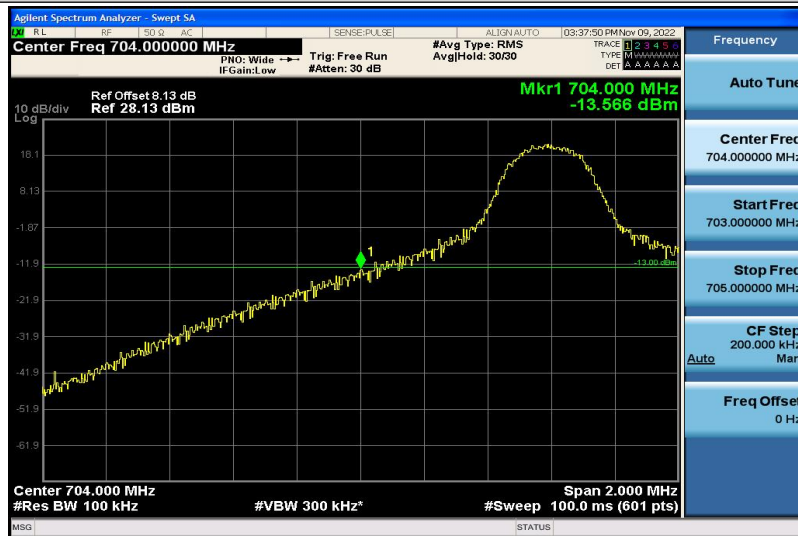

Band17-10MHz-16QAM-23780-1RB#0