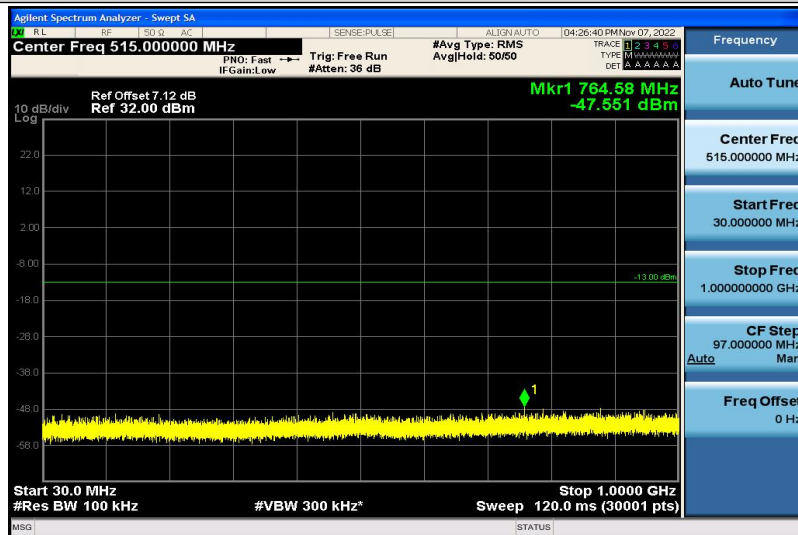

Band2-1.4MHz-QPSK-19193-1RB#0-1000~26000MHz

Band2-1.4MHz-16QAM-18607-1RB#0-30~1000MHz

Band2-1.4MHz-16QAM-18607-1RB#0-1000~26000MHz

Band2-1.4MHz-16QAM-18900-1RB#0-30~1000MHz

Band2-1.4MHz-16QAM-18900-1RB#0-1000~26000MHz