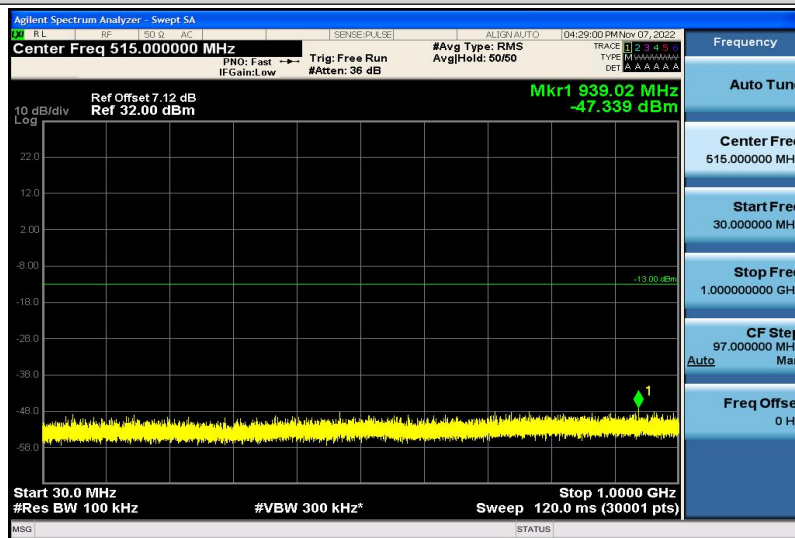

Band2-1.4MHz-QPSK-19193-1RB#0-1000~26000MHz

Band2-1.4MHz-16QAM-18607-1RB#0-30~1000MHz

Band2-1.4MHz-16QAM-18607-1RB#0-1000~26000MHz

Band2-1.4MHz-16QAM-18900-1RB#0-30~1000MHz

Band2-1.4MHz-16QAM-18900-1RB#0-1000~26000MHz