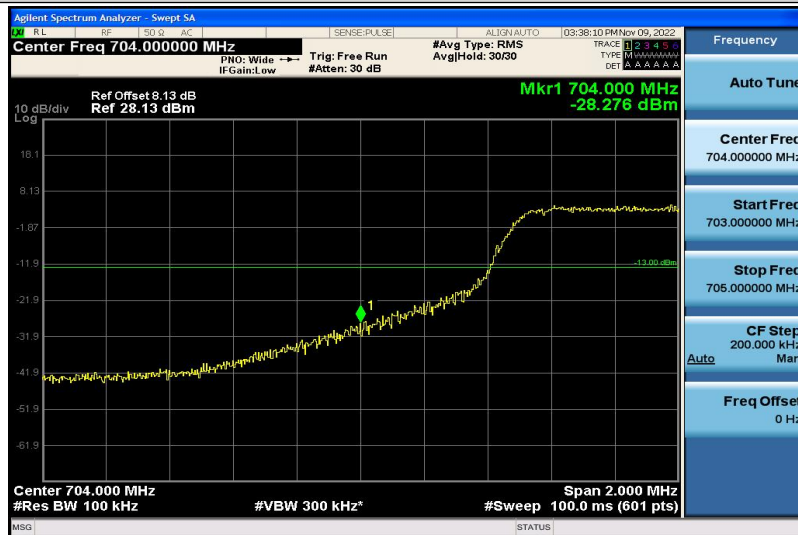

Band17-10MHz-16QAM-23780-50RB#0