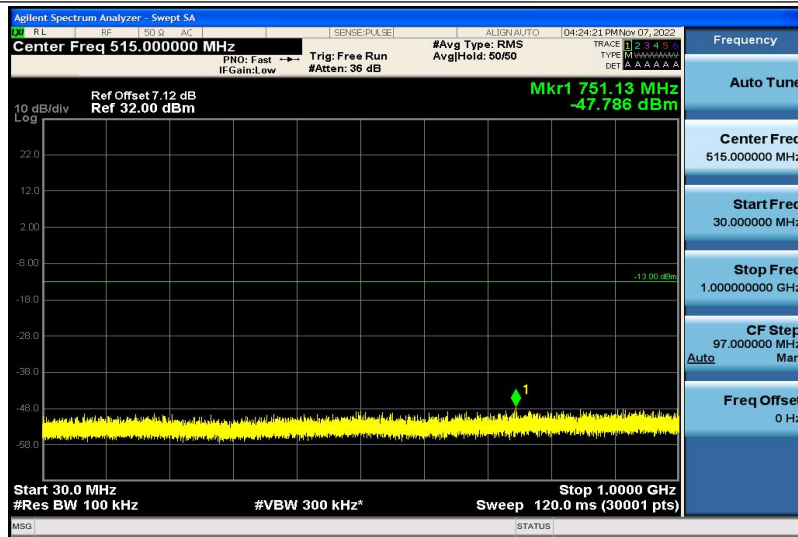

Band2-1.4MHz-16QAM-18607-1RB#0-30~1000MHz