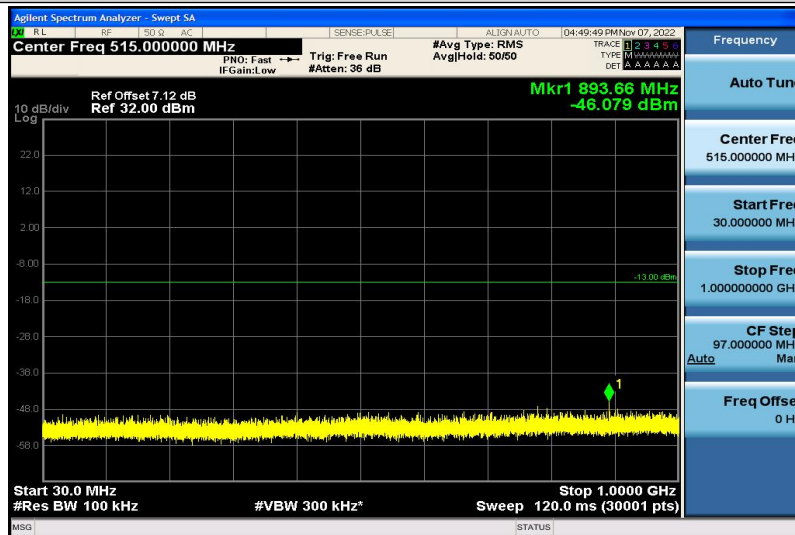

Band2-1.4MHz-16QAM-19193-1RB#0-30~1000MHz

Band2-1.4MHz-16QAM-19193-1RB#0-1000~26000MHz

Band2-3MHz-QPSK-18615-1RB#0-30~1000MHz

Band2-3MHz-QPSK-18615-1RB#0-1000~26000MHz

Band2-3MHz-QPSK-18900-1RB#0-30~1000MHz