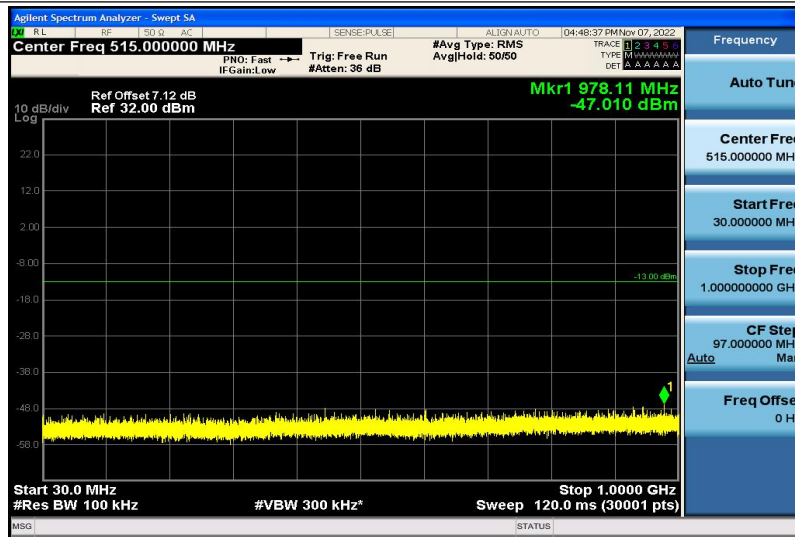

Band2-3MHz-QPSK-18615-1RB#0-30~1000MHz