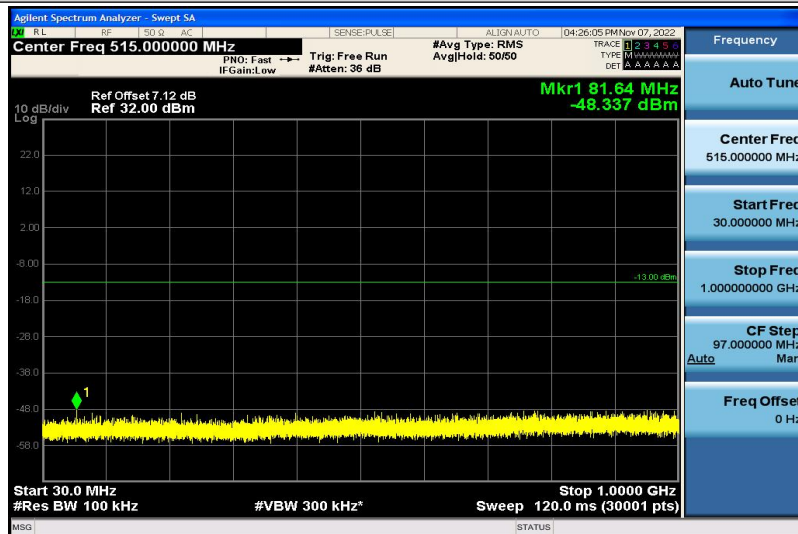

Band2-1.4MHz-QPSK-18900-1RB#0-30~1000MHz