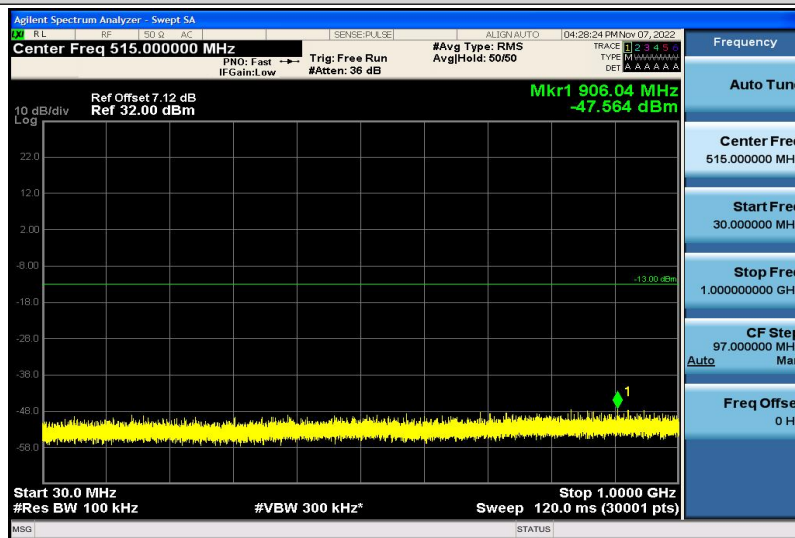

Test Graphs

Band2-1.4MHz-QPSK-18607-1RB#0-30~1000MHz

Band2-1.4MHz-QPSK-18607-1RB#0-1000~26000MHz

Band2-1.4MHz-QPSK-18900-1RB#0-30~1000MHz

Band2-1.4MHz-QPSK-18900-1RB#0-1000~26000MHz

Band2-1.4MHz-QPSK-19193-1RB#0-30~1000MHz