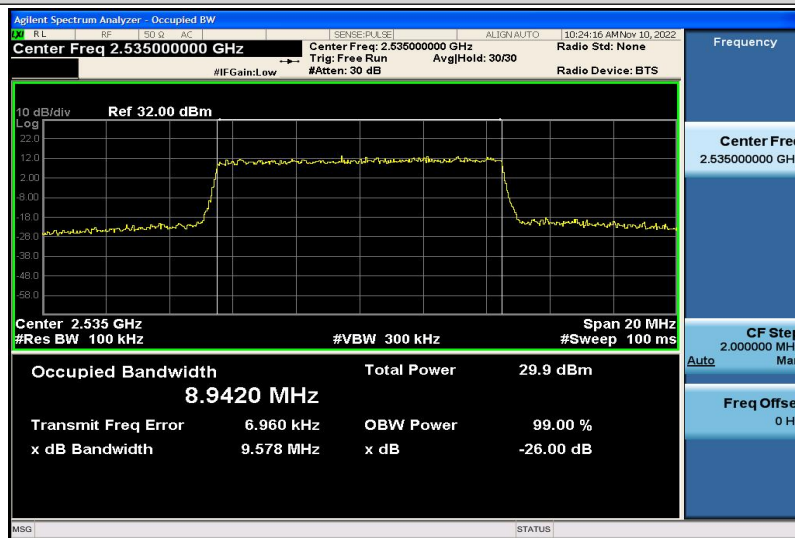

Band7-10MHz-QPSK-20800-50RB#0-8.9496

Band7-10MHz-QPSK-21100-50RB#0-8.9456

Band7-10MHz-QPSK-21400-50RB#0-8.9449

Band7-10MHz-16QAM-20800-50RB#0-8.9203

Band7-10MHz-16QAM-21100-50RB#0-8.9420

Band7-10MHz-16QAM-21400-50RB#0-8.9474