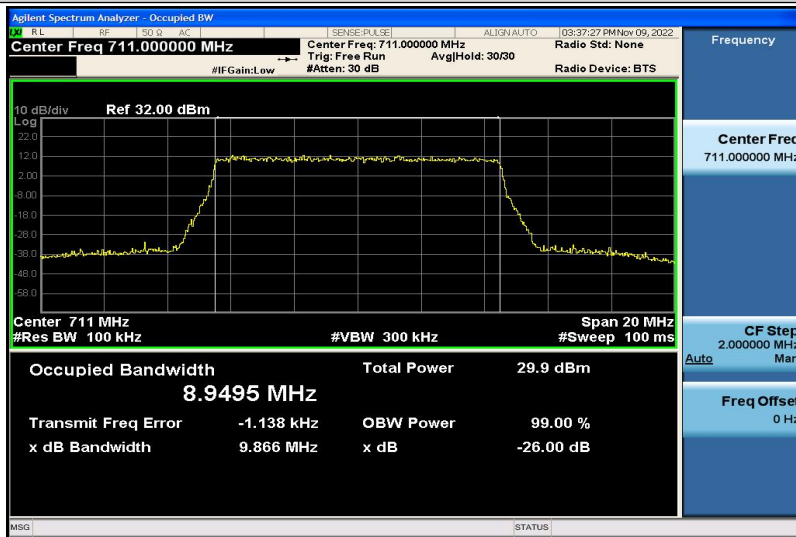

Band17-10MHz-QPSK-23780-50RB#0-8.9586

Band17-10MHz-QPSK-23790-50RB#0-8.9500

Band17-10MHz-QPSK-23800-50RB#0-8.9422

Band17-10MHz-16QAM-23780-50RB#0-8.9475

Band17-10MHz-16QAM-23790-50RB#0-8.9507

Band17-10MHz-16QAM-23800-50RB#0-8.9495