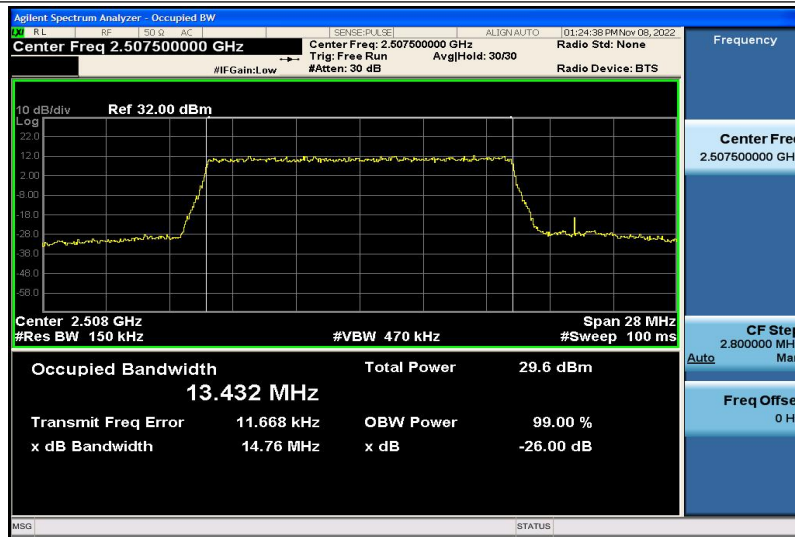

Band7-10MHz-QPSK-20800-50RB#0-8.9496

Band7-10MHz-QPSK-21100-50RB#0-8.9456

Band7-10MHz-QPSK-21400-50RB#0-8.9449

Band7-10MHz-16QAM-20800-50RB#0-8.9203

Band7-10MHz-16QAM-21100-50RB#0-8.9420

Band7-10MHz-16QAM-21400-50RB#0-8.9474