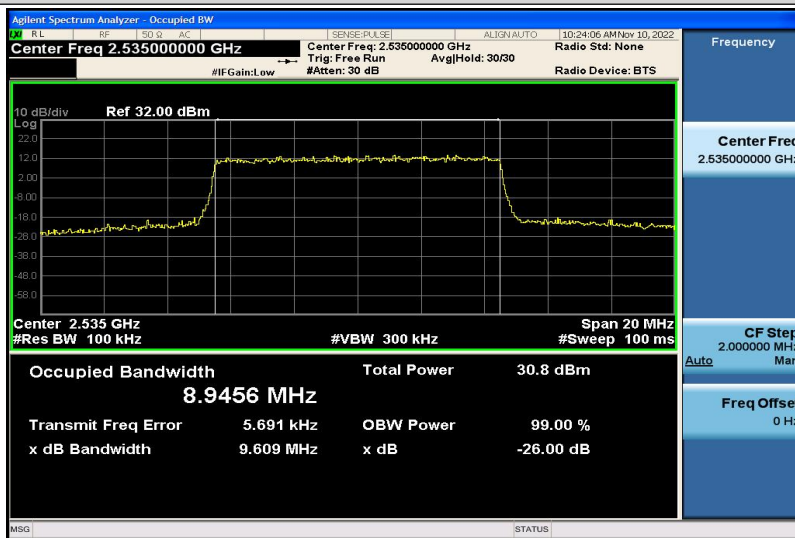

Band7-10MHz-QPSK-20800-50RB#0-8.9496

Band7-10MHz-QPSK-21100-50RB#0-8.9456

Band7-10MHz-QPSK-21400-50RB#0-8.9449

Band7-10MHz-16QAM-20800-50RB#0-8.9203

Band7-10MHz-16QAM-21100-50RB#0-8.9420

Band7-10MHz-16QAM-21400-50RB#0-8.9474