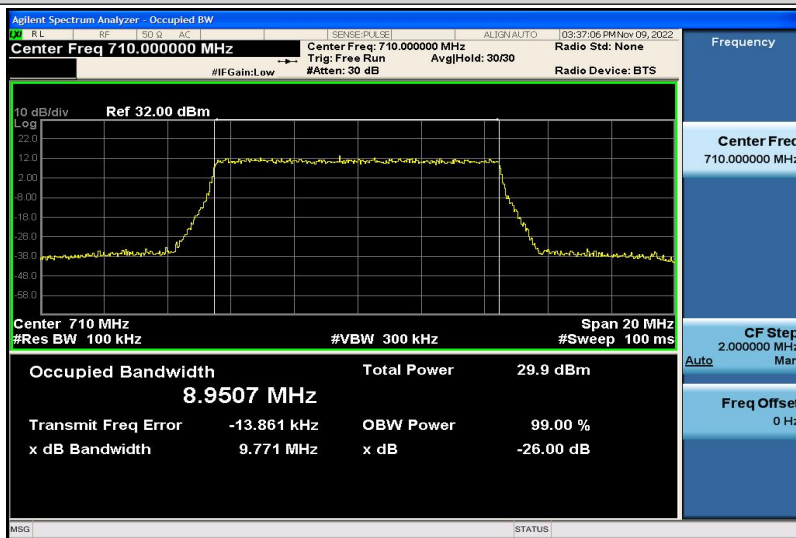

Band17-10MHz-QPSK-23780-50RB#0-8.9586

Band17-10MHz-QPSK-23790-50RB#0-8.9500

Band17-10MHz-QPSK-23800-50RB#0-8.9422

Band17-10MHz-16QAM-23780-50RB#0-8.9475

Band17-10MHz-16QAM-23790-50RB#0-8.9507

Band17-10MHz-16QAM-23800-50RB#0-8.9495