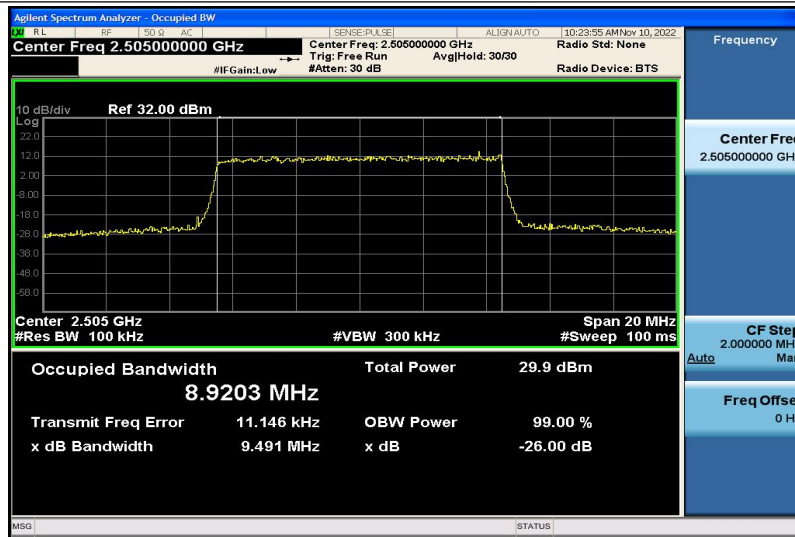

Band7-10MHz-QPSK-20800-50RB#0-8.9496

Band7-10MHz-QPSK-21100-50RB#0-8.9456

Band7-10MHz-QPSK-21400-50RB#0-8.9449

Band7-10MHz-16QAM-20800-50RB#0-8.9203

Band7-10MHz-16QAM-21100-50RB#0-8.9420

Band7-10MHz-16QAM-21400-50RB#0-8.9474