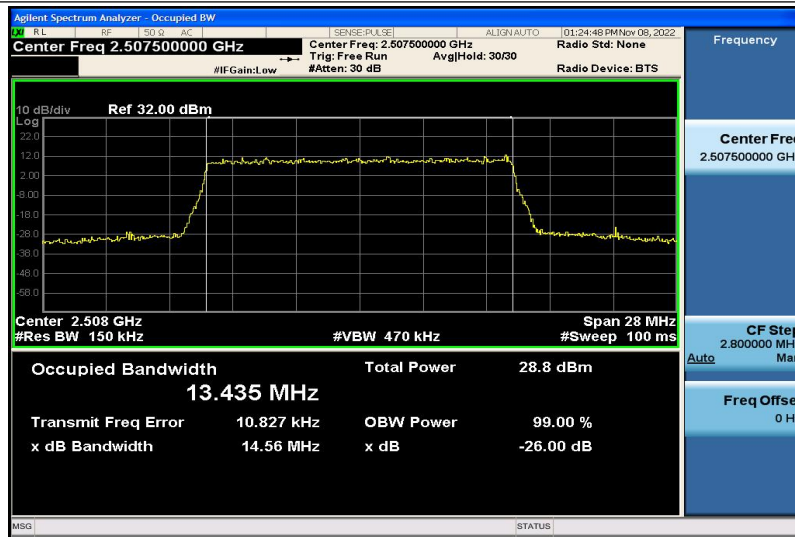

Band7-15MHz-16QAM-20825-75RB#0-13.435