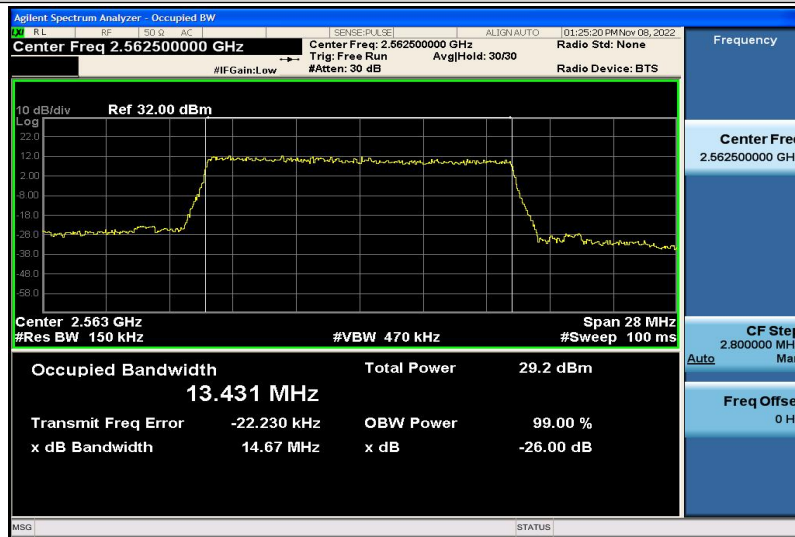

Band7-15MHz-QPSK-21375-75RB#0-13.431