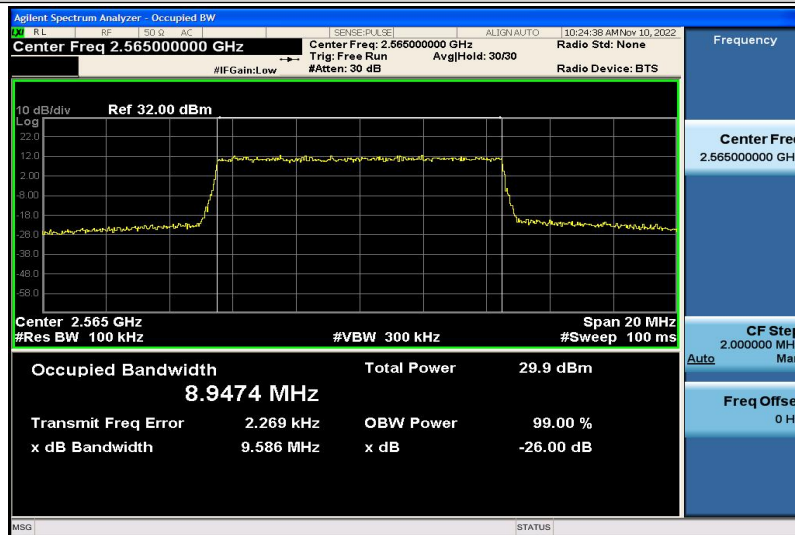

Band7-10MHz-QPSK-20800-50RB#0-8.9496

Band7-10MHz-QPSK-21100-50RB#0-8.9456

Band7-10MHz-QPSK-21400-50RB#0-8.9449

Band7-10MHz-16QAM-20800-50RB#0-8.9203

Band7-10MHz-16QAM-21100-50RB#0-8.9420

Band7-10MHz-16QAM-21400-50RB#0-8.9474