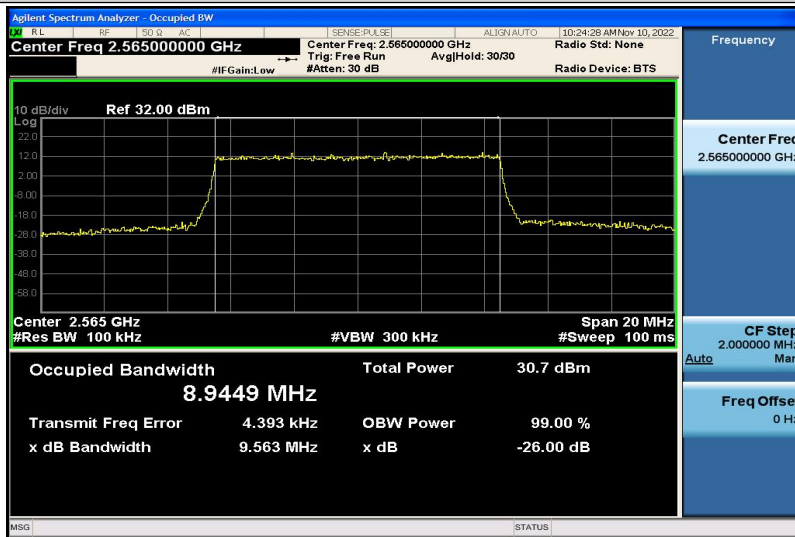

Band7-10MHz-QPSK-20800-50RB#0-8.9496

Band7-10MHz-QPSK-21100-50RB#0-8.9456

Band7-10MHz-QPSK-21400-50RB#0-8.9449

Band7-10MHz-16QAM-20800-50RB#0-8.9203

Band7-10MHz-16QAM-21100-50RB#0-8.9420

Band7-10MHz-16QAM-21400-50RB#0-8.9474