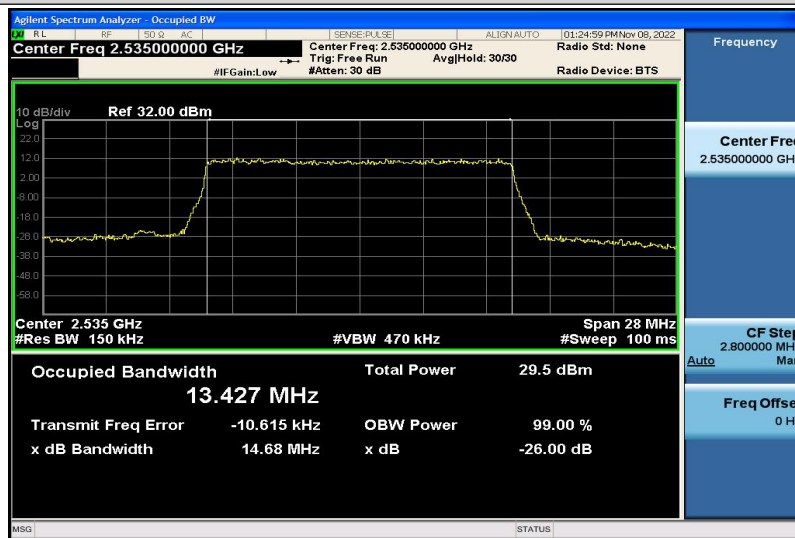

Band7-15MHz-QPSK-21100-75RB#0-13.427