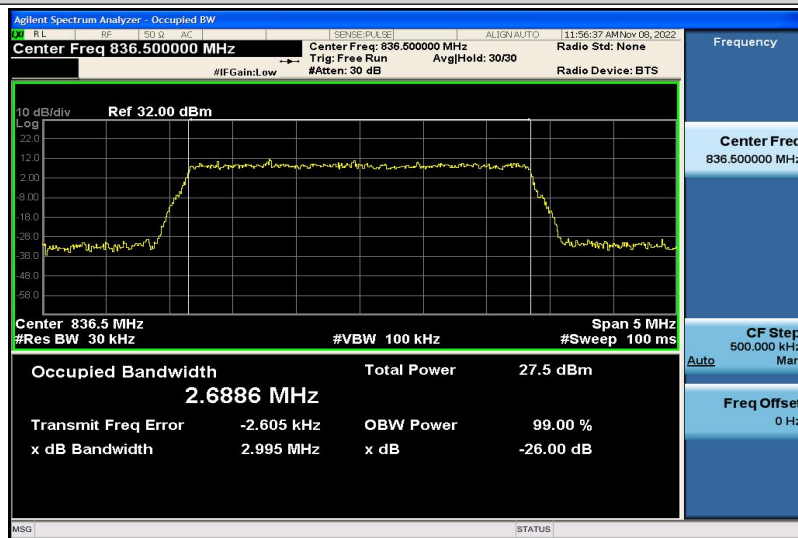

Band5-3MHz-QPSK-20415-15RB#0-2.6880

Band5-3MHz-QPSK-20525-15RB#0-2.6880

Band5-3MHz-QPSK-20635-15RB#0-2.6913

Band5-3MHz-16QAM-20415-15RB#0-2.6838

Band5-3MHz-16QAM-20525-15RB#0-2.6886

Band5-3MHz-16QAM-20635-15RB#0-2.6892