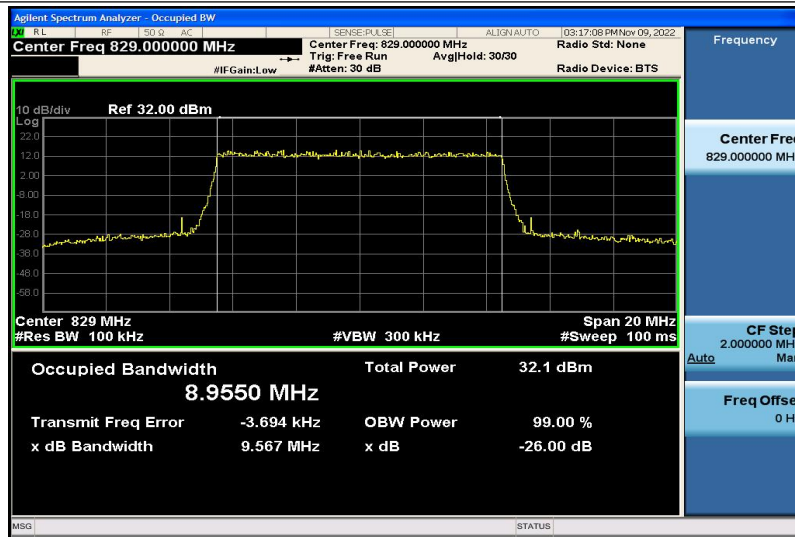

Band5-5MHz-QPSK-20425-25RB#0-4.4784

Band5-5MHz-QPSK-20525-25RB#0-4.4702

Band5-5MHz-QPSK-20625-25RB#0-4.4686

Band5-5MHz-16QAM-20425-25RB#0-4.4675

Band5-5MHz-16QAM-20525-25RB#0-4.4792

Band5-5MHz-16QAM-20625-25RB#0-4.4842