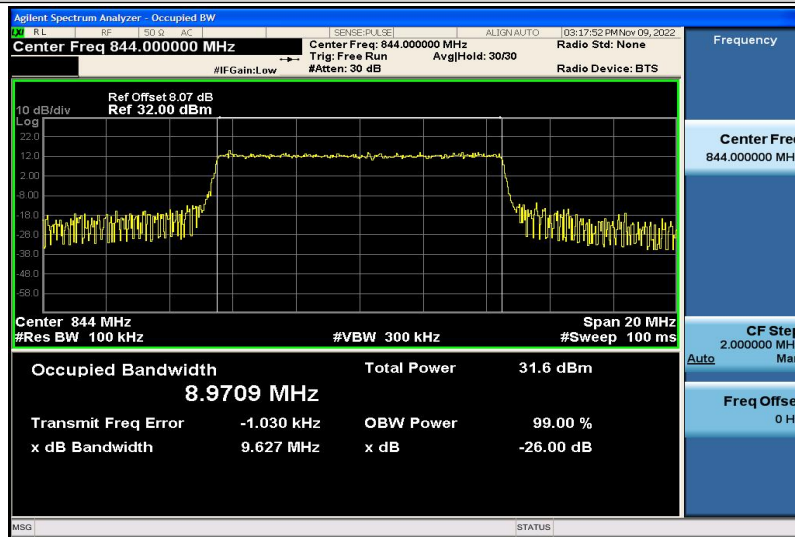

Band5-10MHz-QPSK-20525-50RB#0-8.9460

Band5-10MHz-QPSK-20600-50RB#0-8.9709