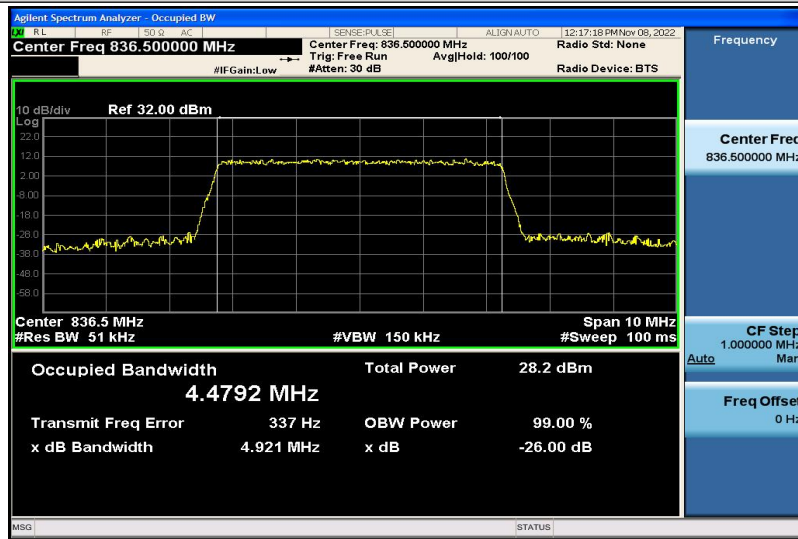

Band5-5MHz-QPSK-20425-25RB#0-4.4784

Band5-5MHz-QPSK-20525-25RB#0-4.4702

Band5-5MHz-QPSK-20625-25RB#0-4.4686

Band5-5MHz-16QAM-20425-25RB#0-4.4675

Band5-5MHz-16QAM-20525-25RB#0-4.4792

Band5-5MHz-16QAM-20625-25RB#0-4.4842