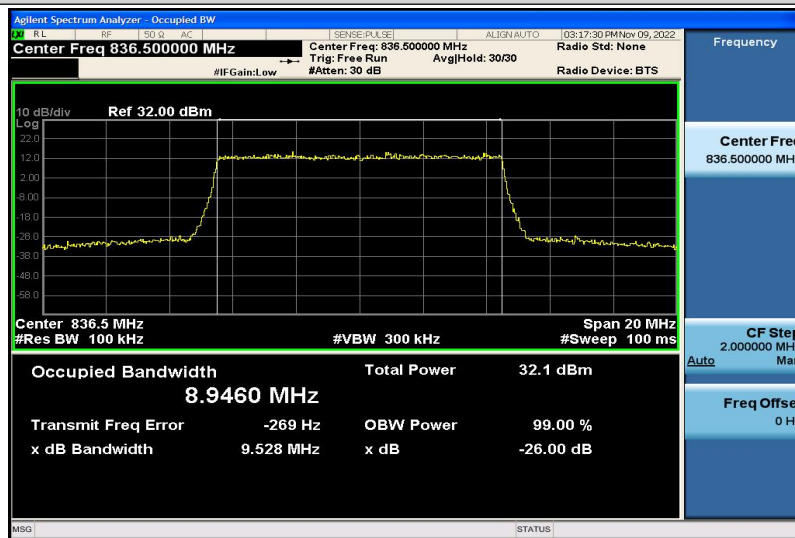

Band5-10MHz-QPSK-20450-50RB#0-8.9550

Band5-10MHz-QPSK-20525-50RB#0-8.9460