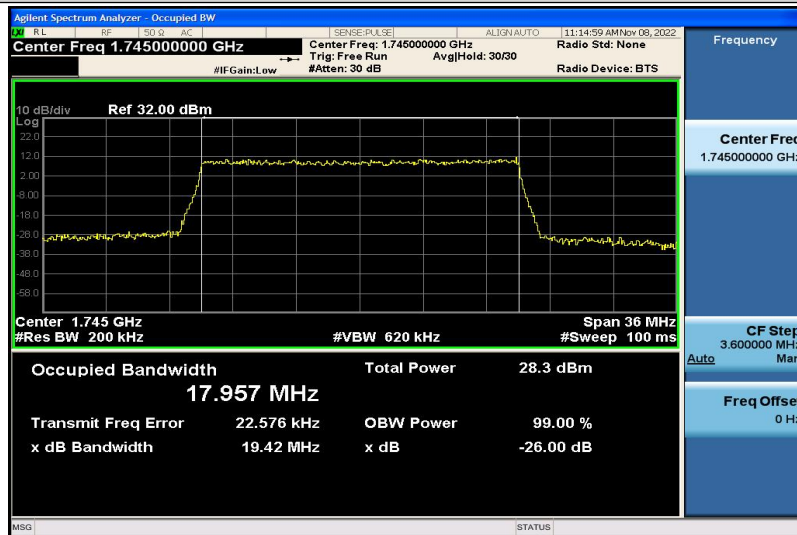

Band4-20MHz-QPSK-20050-100RB#0-17.933

Band4-20MHz-QPSK-20175-100RB#0-17.883

Band4-20MHz-QPSK-20300-100RB#0-17.920

Band4-20MHz-16QAM-20050-100RB#0-17.892

Band4-20MHz-16QAM-20175-100RB#0-17.900

Band4-20MHz-16QAM-20300-100RB#0-17.957