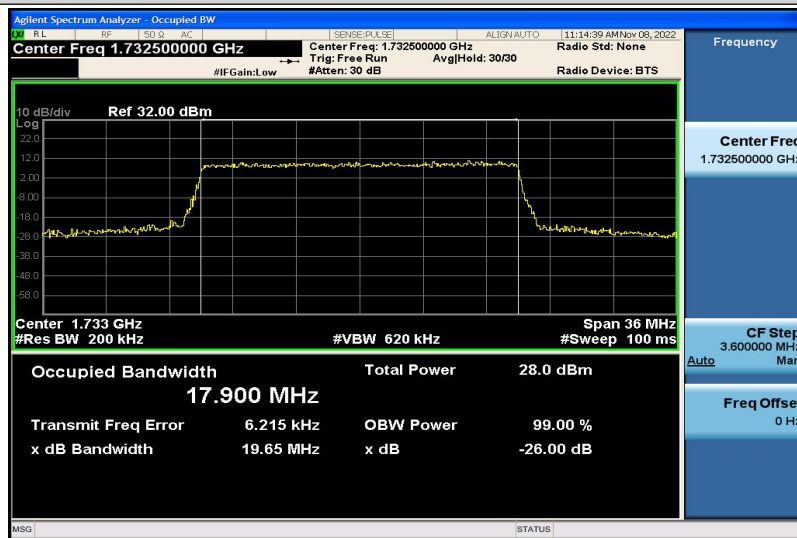

Band4-20MHz-QPSK-20050-100RB#0-17.933

Band4-20MHz-QPSK-20175-100RB#0-17.883

Band4-20MHz-QPSK-20300-100RB#0-17.920

Band4-20MHz-16QAM-20050-100RB#0-17.892

Band4-20MHz-16QAM-20175-100RB#0-17.900

Band4-20MHz-16QAM-20300-100RB#0-17.957