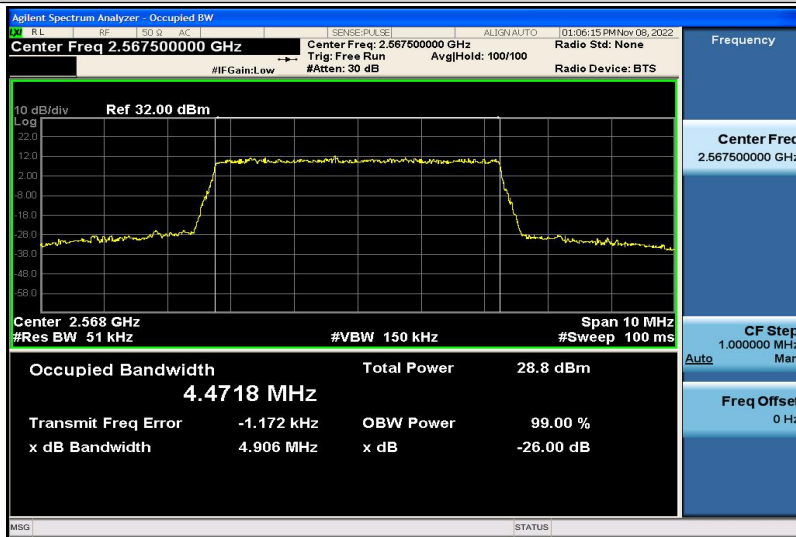

Band7-5MHz-QPSK-21100-25RB#0-4.4829

Band7-5MHz-QPSK-21425-25RB#0-4.4718