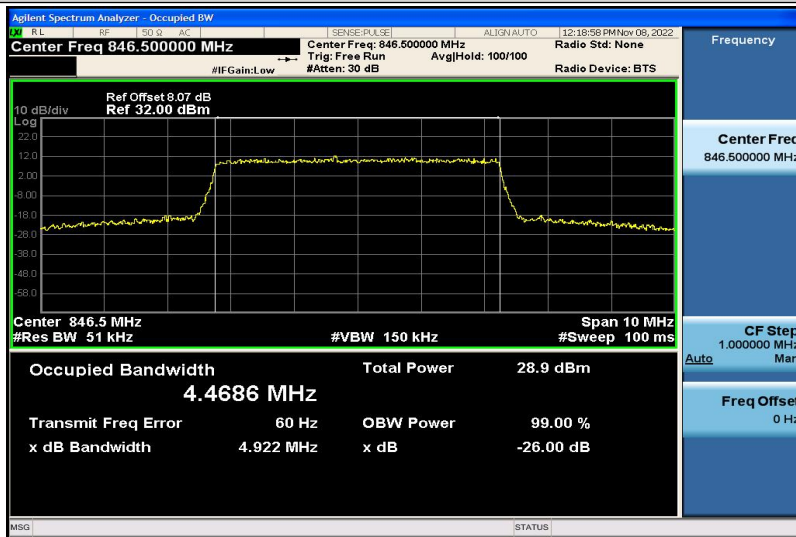

Band5-5MHz-QPSK-20525-25RB#0-4.4702

Band5-5MHz-QPSK-20625-25RB#0-4.4686