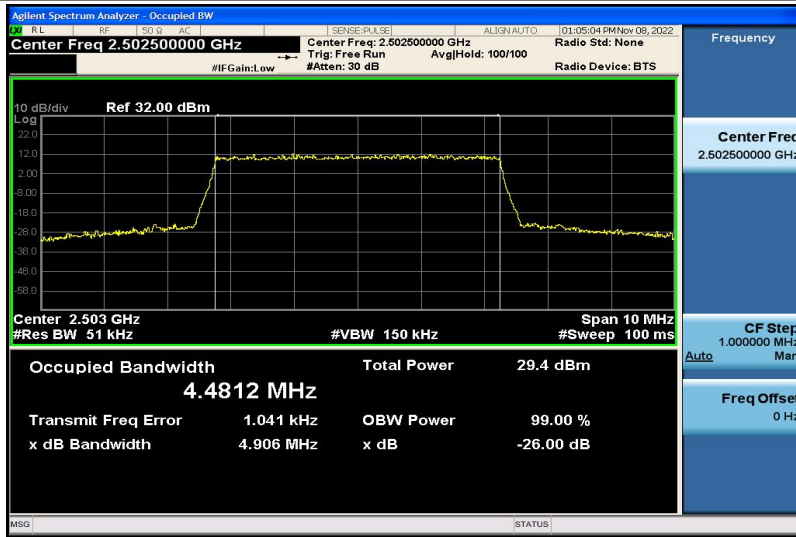

Band5-10MHz-QPSK-20450-50RB#0-8.9550

Band5-10MHz-QPSK-20525-50RB#0-8.9460

Band5-10MHz-QPSK-20600-50RB#0-8.9709

Band5-10MHz-16QAM-20450-50RB#0-8.9461

Band5-10MHz-16QAM-20525-50RB#0-8.9488

Band5-10MHz-16QAM-20600-50RB#0-8.9586