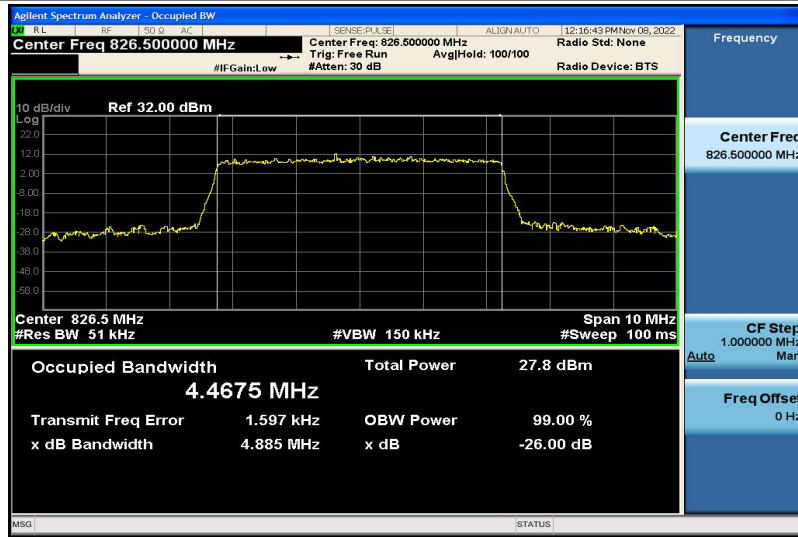

Band5-5MHz-QPSK-20625-25RB#0-4.4686

Band5-5MHz-16QAM-20425-25RB#0-4.4675