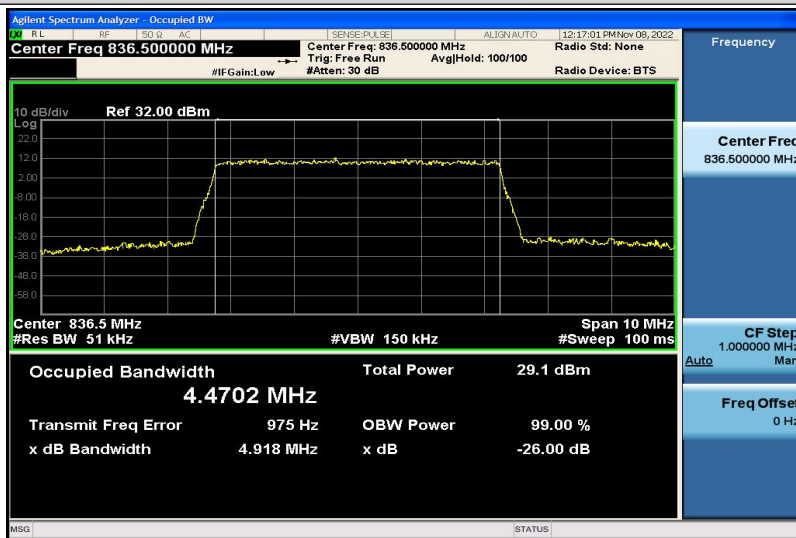

Band5-5MHz-QPSK-20425-25RB#0-4.4784

Band5-5MHz-QPSK-20525-25RB#0-4.4702