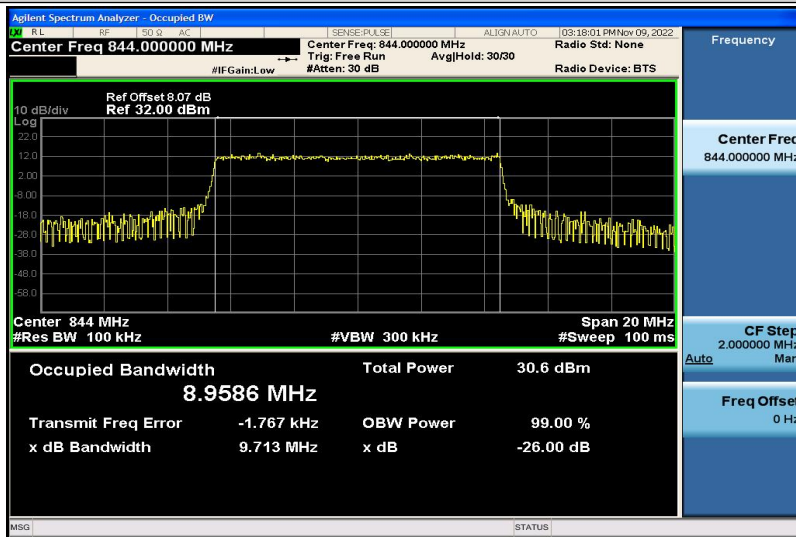

Band5-10MHz-QPSK-20450-50RB#0-8.9550

Band5-10MHz-QPSK-20525-50RB#0-8.9460

Band5-10MHz-QPSK-20600-50RB#0-8.9709

Band5-10MHz-16QAM-20450-50RB#0-8.9461

Band5-10MHz-16QAM-20525-50RB#0-8.9488

Band5-10MHz-16QAM-20600-50RB#0-8.9586