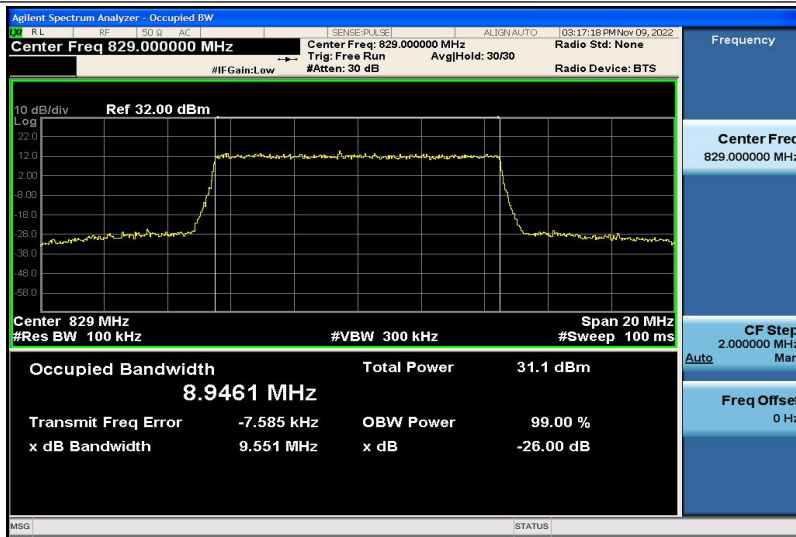

Band5-10MHz-QPSK-20600-50RB#0-8.9709

Band5-10MHz-16QAM-20450-50RB#0-8.9461