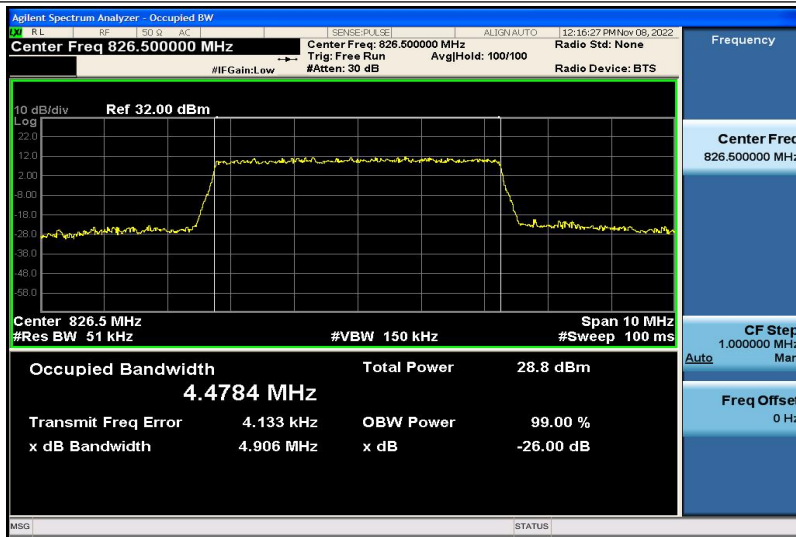

Band5-3MHz-QPSK-20415-15RB#0-2.6880

Band5-3MHz-QPSK-20525-15RB#0-2.6880

Band5-3MHz-QPSK-20635-15RB#0-2.6913

Band5-3MHz-16QAM-20415-15RB#0-2.6838

Band5-3MHz-16QAM-20525-15RB#0-2.6886

Band5-3MHz-16QAM-20635-15RB#0-2.6892