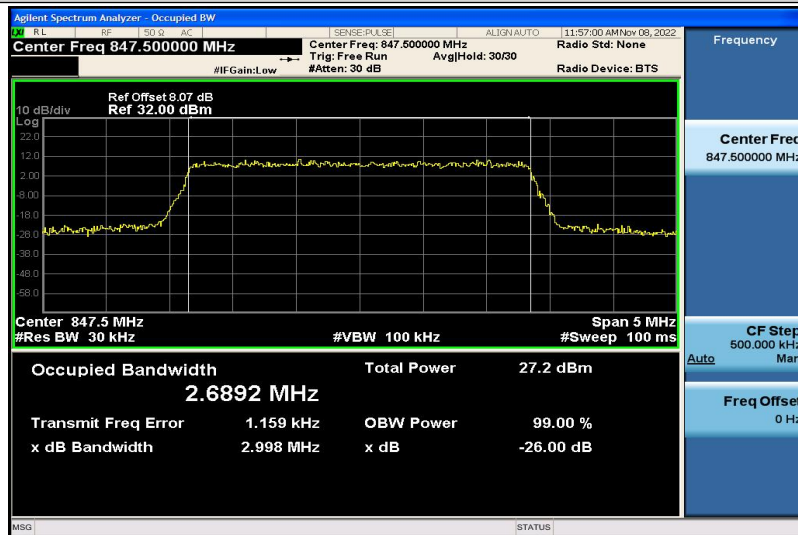

Band5-3MHz-QPSK-20415-15RB#0-2.6880

Band5-3MHz-QPSK-20525-15RB#0-2.6880

Band5-3MHz-QPSK-20635-15RB#0-2.6913

Band5-3MHz-16QAM-20415-15RB#0-2.6838

Band5-3MHz-16QAM-20525-15RB#0-2.6886

Band5-3MHz-16QAM-20635-15RB#0-2.6892