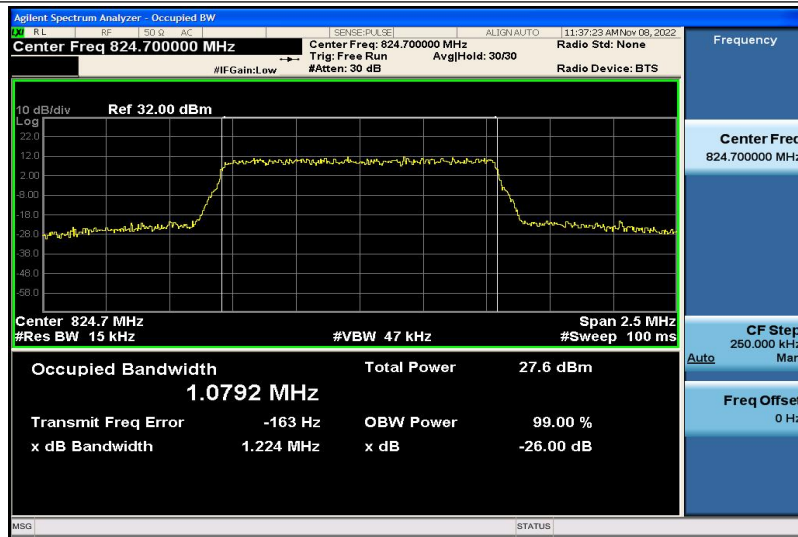

Band4-20MHz-QPSK-20050-100RB#0-17.933

Band4-20MHz-QPSK-20175-100RB#0-17.883

Band4-20MHz-QPSK-20300-100RB#0-17.920

Band4-20MHz-16QAM-20050-100RB#0-17.892

Band4-20MHz-16QAM-20175-100RB#0-17.900

Band4-20MHz-16QAM-20300-100RB#0-17.957