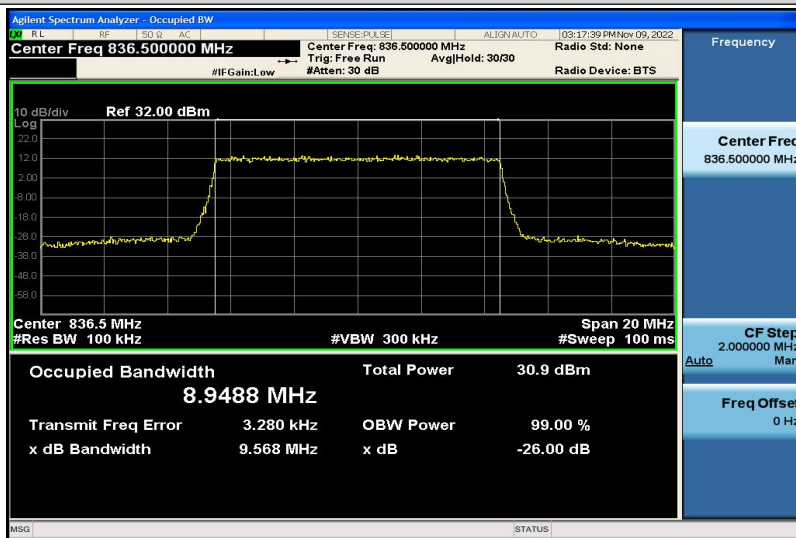

Band5-10MHz-QPSK-20450-50RB#0-8.9550

Band5-10MHz-QPSK-20525-50RB#0-8.9460

Band5-10MHz-QPSK-20600-50RB#0-8.9709

Band5-10MHz-16QAM-20450-50RB#0-8.9461

Band5-10MHz-16QAM-20525-50RB#0-8.9488

Band5-10MHz-16QAM-20600-50RB#0-8.9586