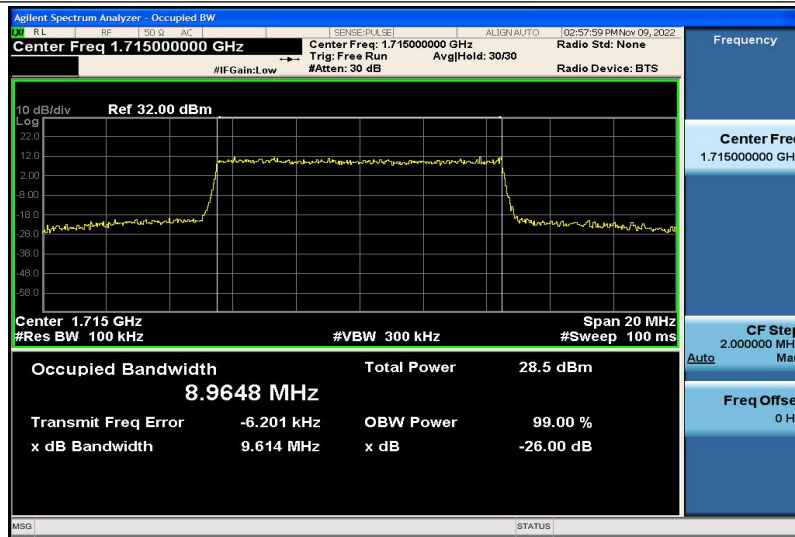

Band4-10MHz-QPSK-20350-50RB#0-8.9669

Band4-10MHz-16QAM-20000-50RB#0-8.9648