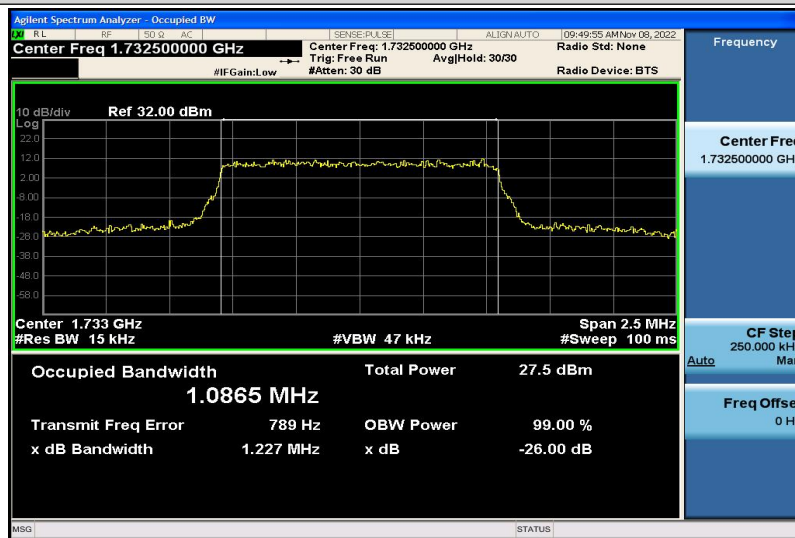

Band4-1.4MHz-QPSK-19957-6RB#0-1.0795

Band4-1.4MHz-QPSK-20175-6RB#0-1.0865