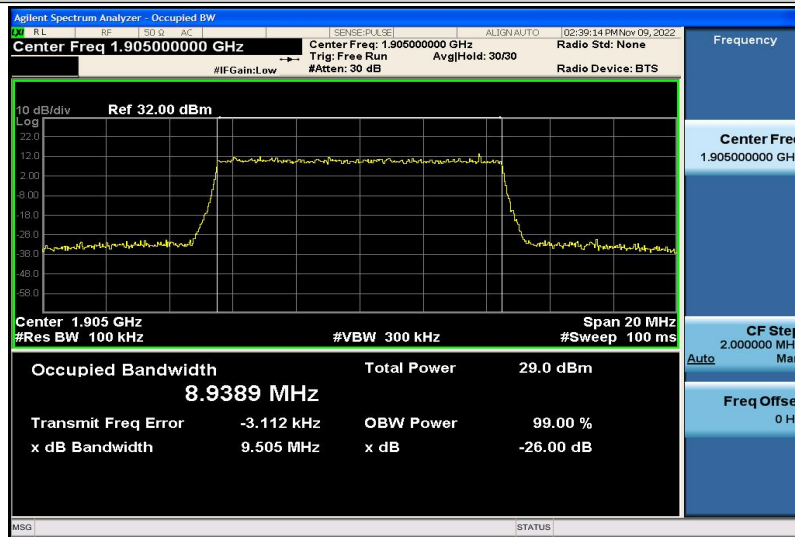

Band2-10MHz-QPSK-18650-50RB#0-8.9371

Band2-10MHz-QPSK-18900-50RB#0-8.9427

Band2-10MHz-QPSK-19150-50RB#0-8.9468

Band2-10MHz-16QAM-18650-50RB#0-8.9457

Band2-10MHz-16QAM-18900-50RB#0-8.9508

Band2-10MHz-16QAM-19150-50RB#0-8.9389