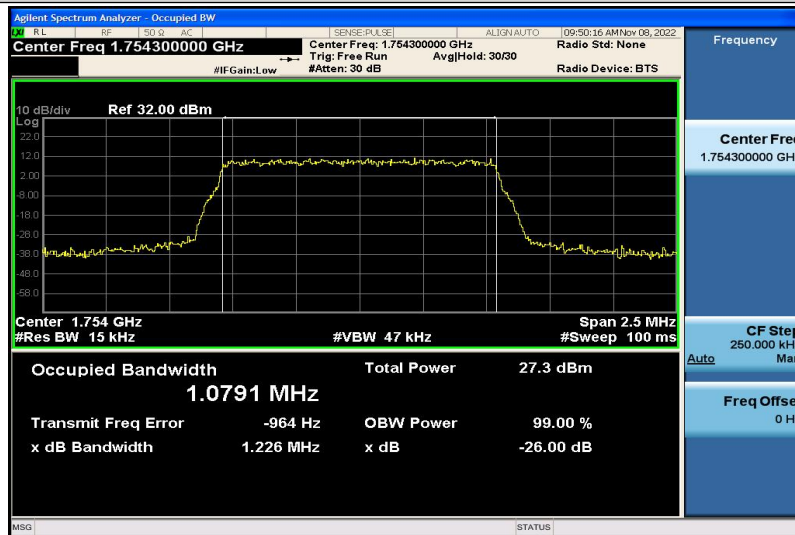

Band4-1.4MHz-QPSK-20175-6RB#0-1.0865

Band4-1.4MHz-QPSK-20393-6RB#0-1.0791