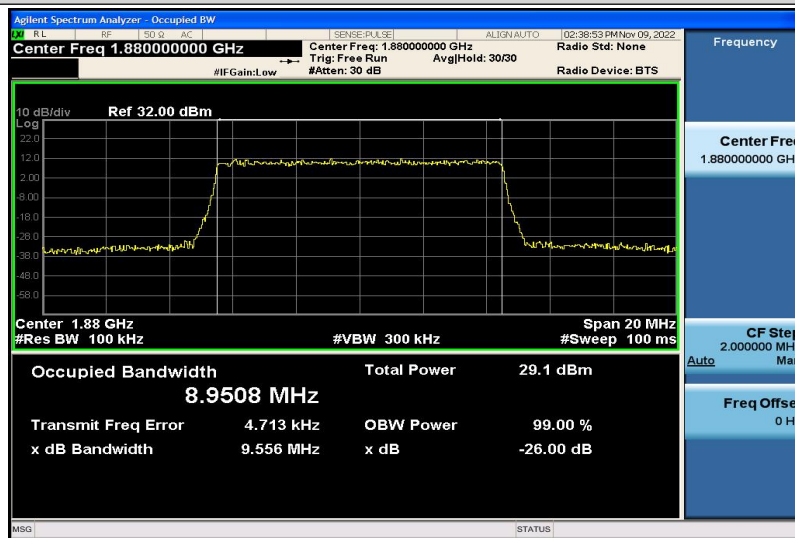

Band2-10MHz-QPSK-18650-50RB#0-8.9371

Band2-10MHz-QPSK-18900-50RB#0-8.9427

Band2-10MHz-QPSK-19150-50RB#0-8.9468

Band2-10MHz-16QAM-18650-50RB#0-8.9457

Band2-10MHz-16QAM-18900-50RB#0-8.9508

Band2-10MHz-16QAM-19150-50RB#0-8.9389