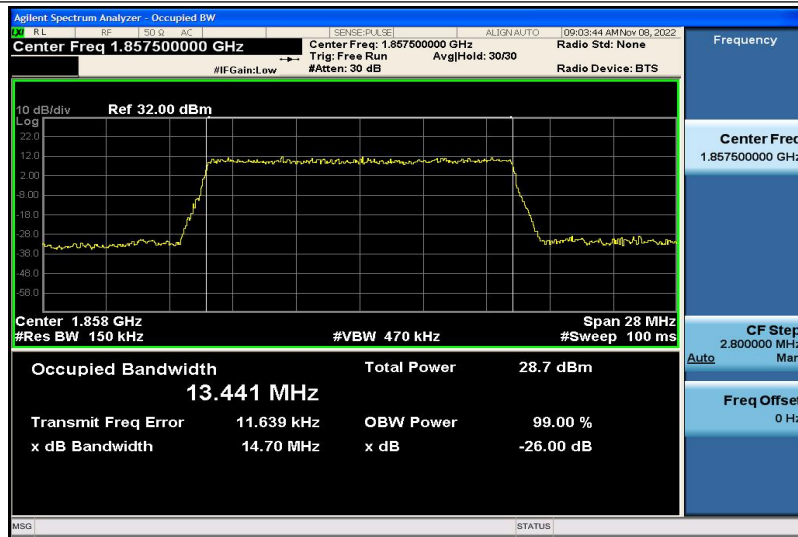

Band2-10MHz-QPSK-18650-50RB#0-8.9371

Band2-10MHz-QPSK-18900-50RB#0-8.9427

Band2-10MHz-QPSK-19150-50RB#0-8.9468

Band2-10MHz-16QAM-18650-50RB#0-8.9457

Band2-10MHz-16QAM-18900-50RB#0-8.9508

Band2-10MHz-16QAM-19150-50RB#0-8.9389