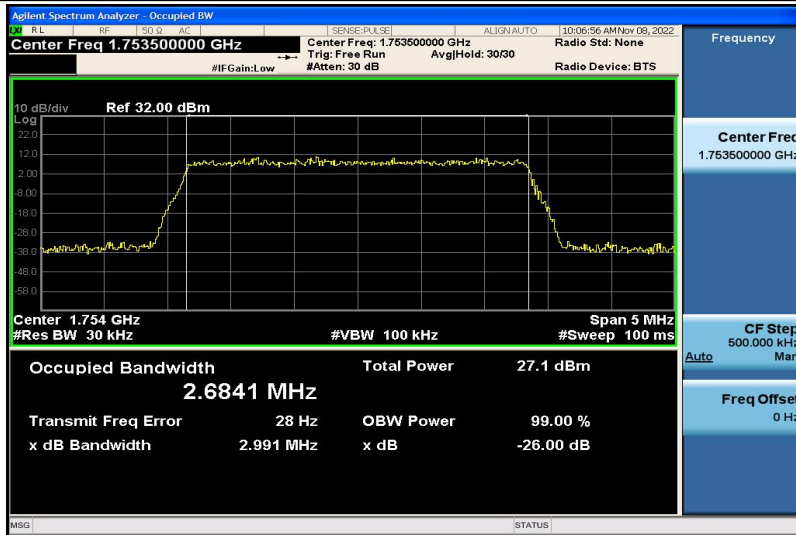

Band4-3MHz-QPSK-19965-15RB#0-2.6884

Band4-3MHz-QPSK-20175-15RB#0-2.6935

Band4-3MHz-QPSK-20385-15RB#0-2.6847

Band4-3MHz-16QAM-19965-15RB#0-2.6905

Band4-3MHz-16QAM-20175-15RB#0-2.6860

Band4-3MHz-16QAM-20385-15RB#0-2.6841