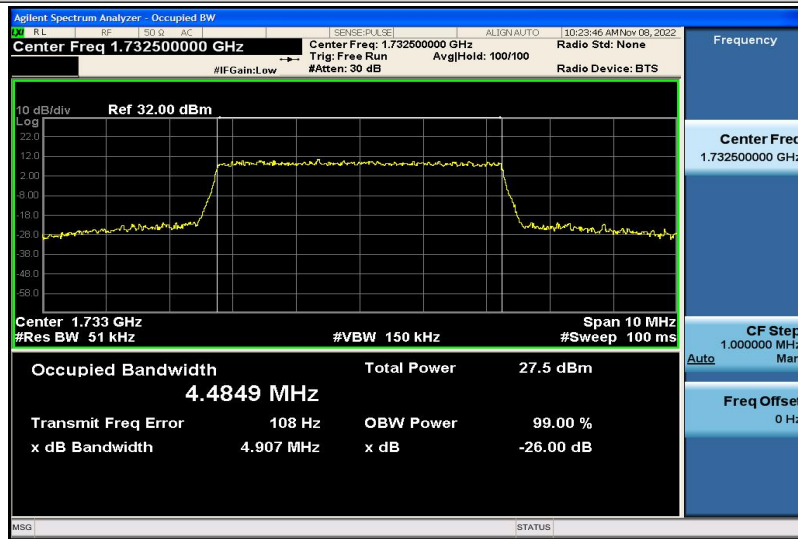

Band4-5MHz-QPSK-19975-25RB#0-4.4676

Band4-5MHz-QPSK-17325-25RB#0-4.4768

Band4-5MHz-QPSK-20175-25RB#0-4.4782

Band4-5MHz-16QAM-19975-25RB#0-4.4756

Band4-5MHz-16QAM-20175-25RB#0-4.4849

Band4-5MHz-16QAM-20375-25RB#0-4.4697