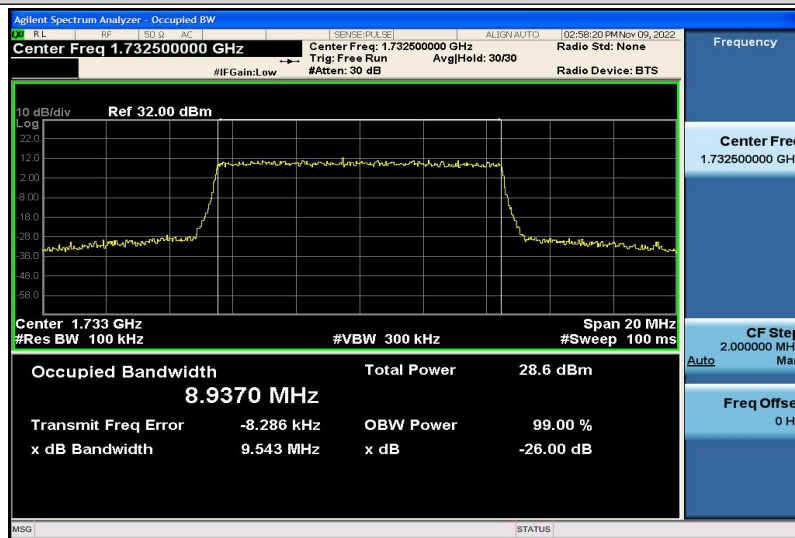

Band4-10MHz-QPSK-20000-50RB#0-8.9600

Band4-10MHz-QPSK-20175-50RB#0-8.9364

Band4-10MHz-QPSK-20350-50RB#0-8.9669

Band4-10MHz-16QAM-20000-50RB#0-8.9648

Band4-10MHz-16QAM-20175-50RB#0-8.9370

Band4-10MHz-16QAM-20350-50RB#0-8.9608