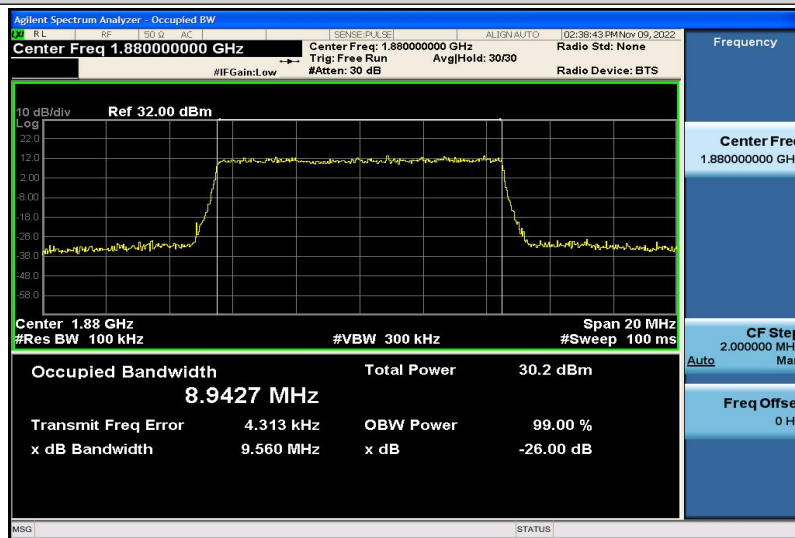

Band2-10MHz-QPSK-18650-50RB#0-8.9371

Band2-10MHz-QPSK-18900-50RB#0-8.9427

Band2-10MHz-QPSK-19150-50RB#0-8.9468

Band2-10MHz-16QAM-18650-50RB#0-8.9457

Band2-10MHz-16QAM-18900-50RB#0-8.9508

Band2-10MHz-16QAM-19150-50RB#0-8.9389