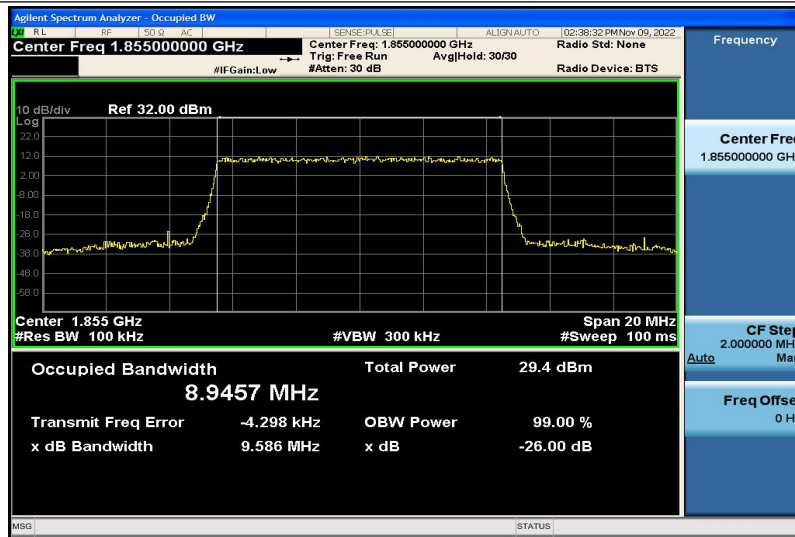

Band2-10MHz-QPSK-18650-50RB#0-8.9371

Band2-10MHz-QPSK-18900-50RB#0-8.9427

Band2-10MHz-QPSK-19150-50RB#0-8.9468

Band2-10MHz-16QAM-18650-50RB#0-8.9457

Band2-10MHz-16QAM-18900-50RB#0-8.9508

Band2-10MHz-16QAM-19150-50RB#0-8.9389