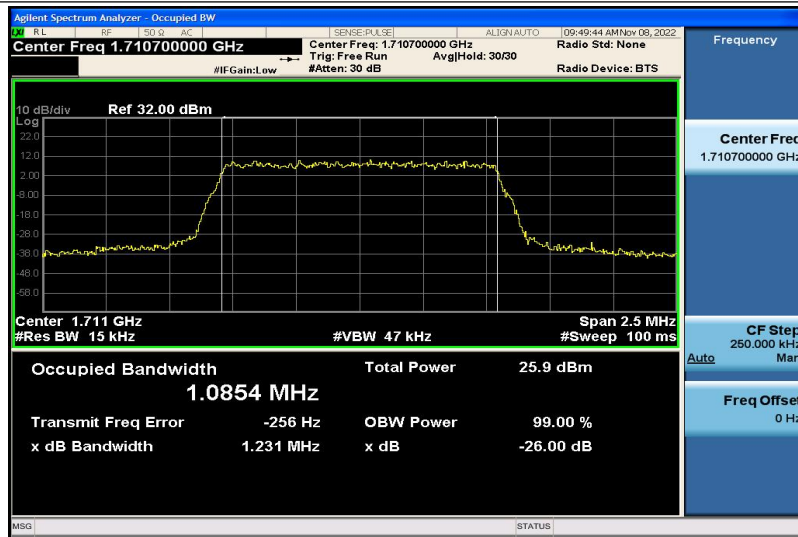

Band4-1.4MHz-QPSK-20393-6RB#0-1.0791

Band4-1.4MHz-16QAM-19957-6RB#0-1.0854