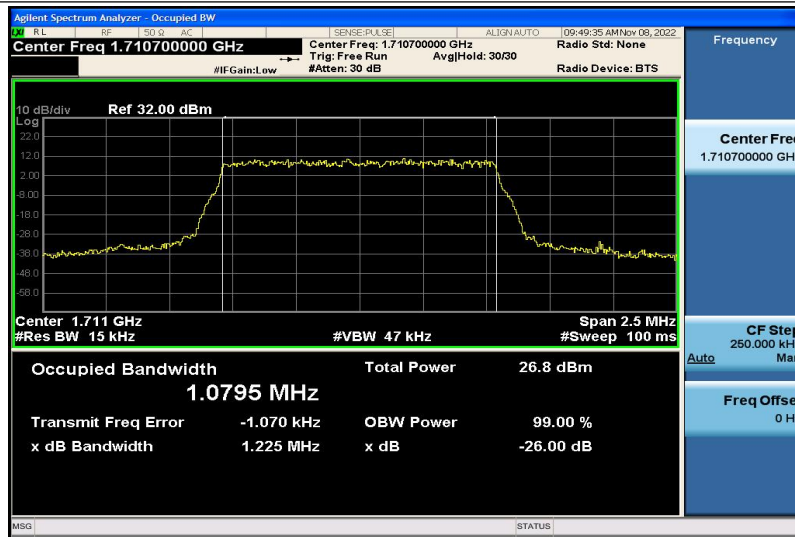

Band2-20MHz-QPSK-18700-100RB#0-17.947

Band2-20MHz-QPSK-18900-100RB#0-17.903

Band2-20MHz-QPSK-19100-100RB#0-17.861

Band2-20MHz-16QAM-18700-100RB#0-17.941

Band2-20MHz-16QAM-18900-100RB#0-17.939

Band2-20MHz-16QAM-19100-100RB#0-17.922