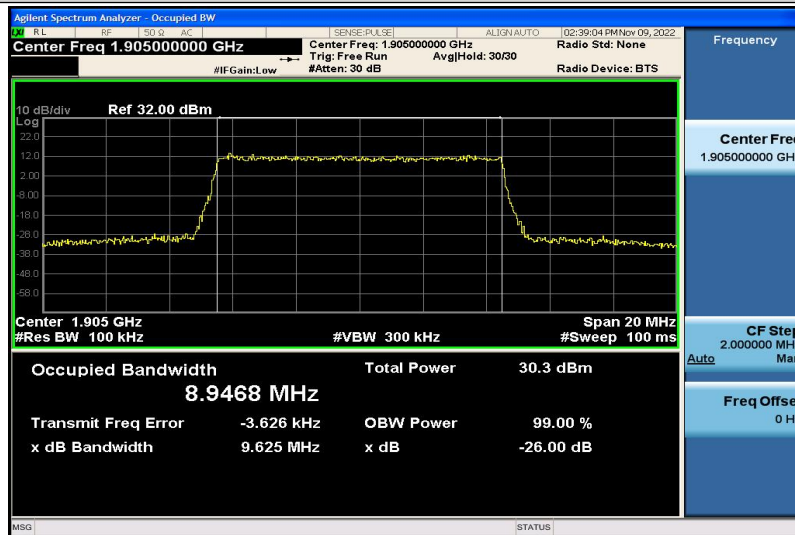

Band2-10MHz-QPSK-18650-50RB#0-8.9371

Band2-10MHz-QPSK-18900-50RB#0-8.9427

Band2-10MHz-QPSK-19150-50RB#0-8.9468

Band2-10MHz-16QAM-18650-50RB#0-8.9457

Band2-10MHz-16QAM-18900-50RB#0-8.9508

Band2-10MHz-16QAM-19150-50RB#0-8.9389