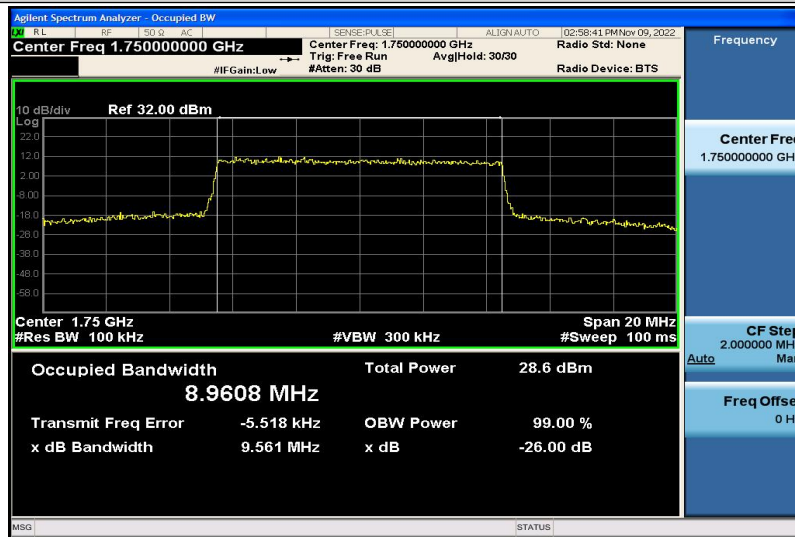

Band4-10MHz-QPSK-20000-50RB#0-8.9600

Band4-10MHz-QPSK-20175-50RB#0-8.9364

Band4-10MHz-QPSK-20350-50RB#0-8.9669

Band4-10MHz-16QAM-20000-50RB#0-8.9648

Band4-10MHz-16QAM-20175-50RB#0-8.9370

Band4-10MHz-16QAM-20350-50RB#0-8.9608