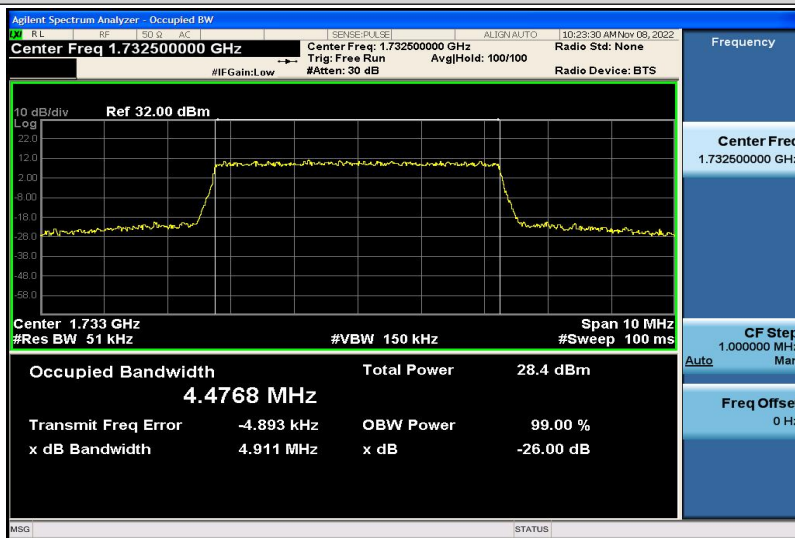

Band4-5MHz-QPSK-19975-25RB#0-4.4676

Band4-5MHz-QPSK-17325-25RB#0-4.4768