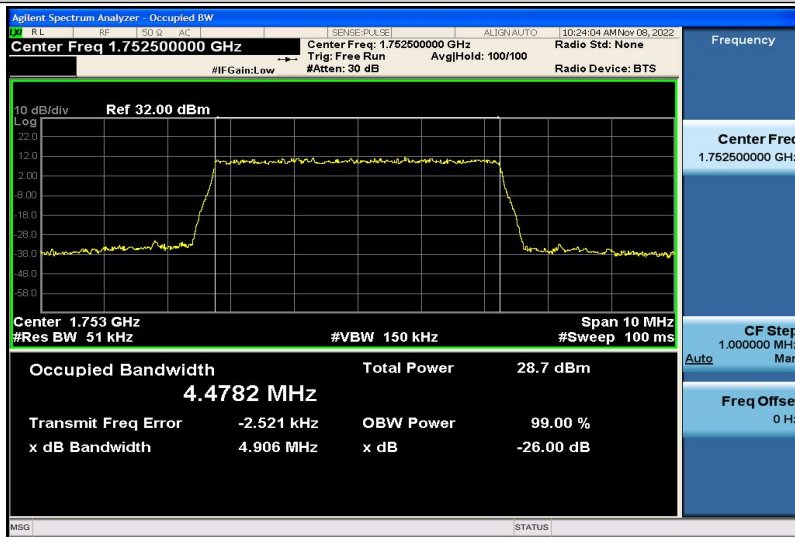

Band4-5MHz-QPSK-17325-25RB#0-4.4768

Band4-5MHz-QPSK-20175-25RB#0-4.4782