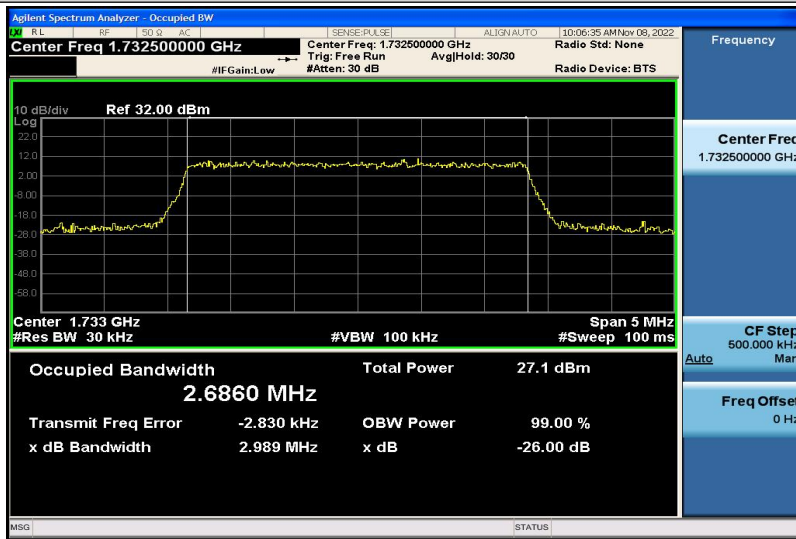

Band4-3MHz-QPSK-19965-15RB#0-2.6884

Band4-3MHz-QPSK-20175-15RB#0-2.6935

Band4-3MHz-QPSK-20385-15RB#0-2.6847

Band4-3MHz-16QAM-19965-15RB#0-2.6905

Band4-3MHz-16QAM-20175-15RB#0-2.6860

Band4-3MHz-16QAM-20385-15RB#0-2.6841