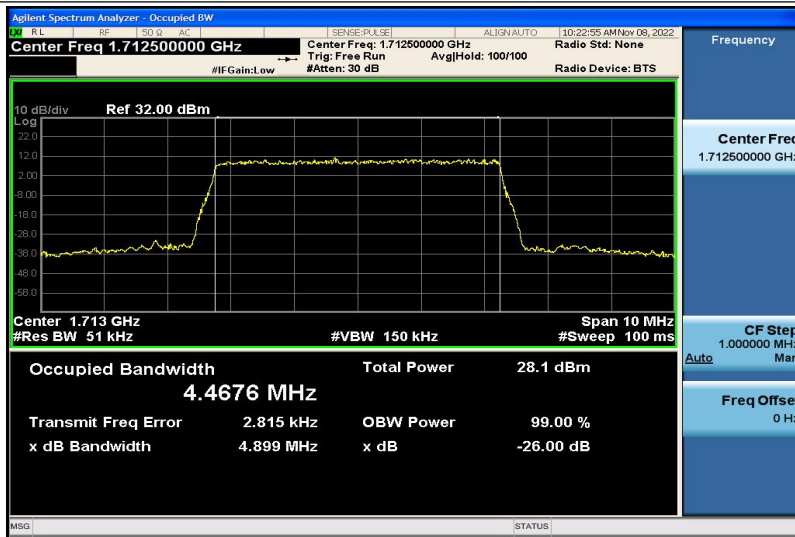

Band4-3MHz-QPSK-19965-15RB#0-2.6884

Band4-3MHz-QPSK-20175-15RB#0-2.6935

Band4-3MHz-QPSK-20385-15RB#0-2.6847

Band4-3MHz-16QAM-19965-15RB#0-2.6905

Band4-3MHz-16QAM-20175-15RB#0-2.6860

Band4-3MHz-16QAM-20385-15RB#0-2.6841