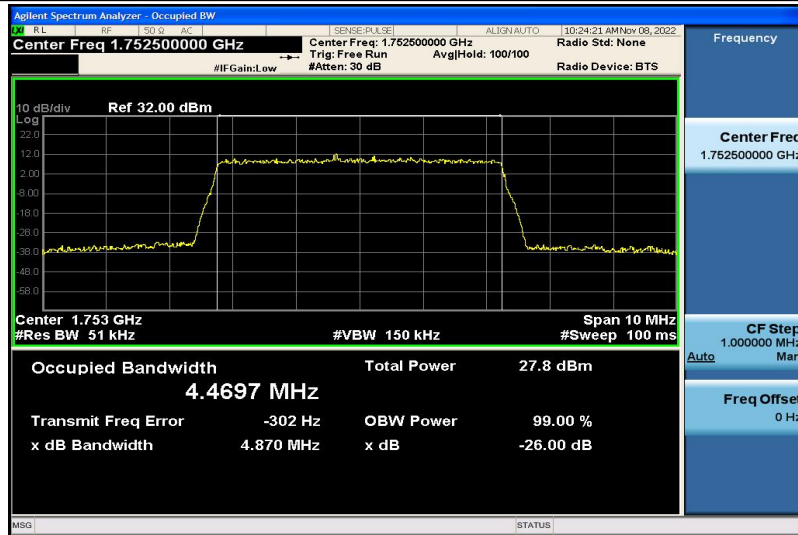

Band4-5MHz-QPSK-19975-25RB#0-4.4676

Band4-5MHz-QPSK-17325-25RB#0-4.4768

Band4-5MHz-QPSK-20175-25RB#0-4.4782

Band4-5MHz-16QAM-19975-25RB#0-4.4756

Band4-5MHz-16QAM-20175-25RB#0-4.4849

Band4-5MHz-16QAM-20375-25RB#0-4.4697