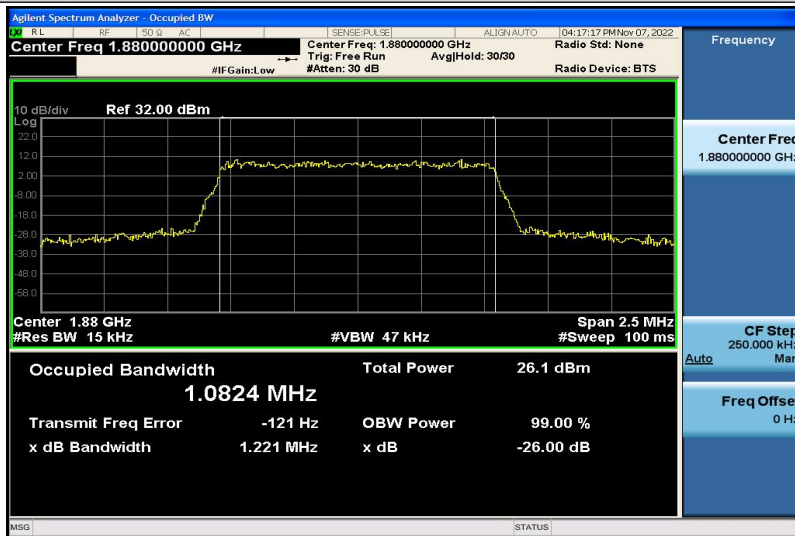

Test Graphs

Band2-1.4MHz-QPSK-18607-6RB#0-1.0816

Band2-1.4MHz-QPSK-18900-6RB#0-1.0791

Band2-1.4MHz-QPSK-19193-6RB#0-1.0797

Band2-1.4MHz-16QAM-18607-6RB#0-1.0826

Band2-1.4MHz-16QAM-18900-6RB#0-1.0824

Band2-1.4MHz-16QAM-19193-6RB#0-1.0821