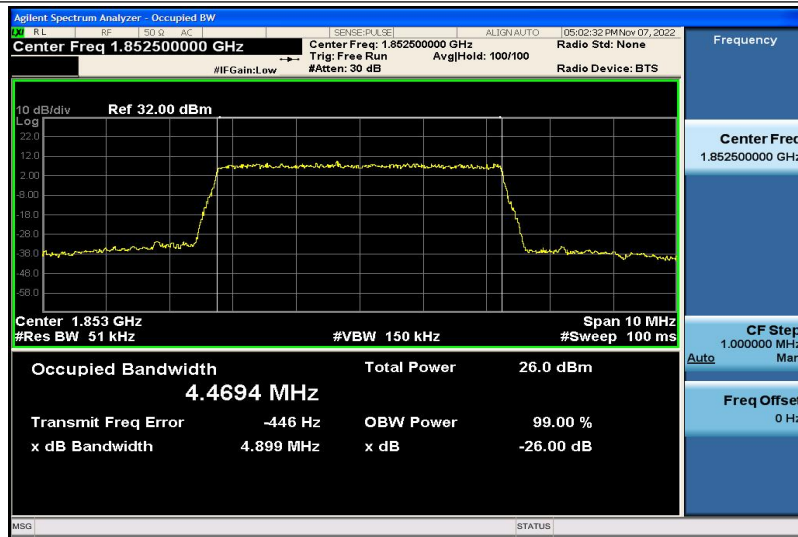

Band2-3MHz-QPSK-18615-15RB#0-2.6877

Band2-3MHz-QPSK-18900-15RB#0-2.6876

Band2-3MHz-QPSK-19185-15RB#0-2.6918

Band2-3MHz-16QAM-18615-15RB#0-2.6930

Band2-3MHz-16QAM-18900-15RB#0-2.6852

Band2-3MHz-16QAM-19185-15RB#0-2.6805