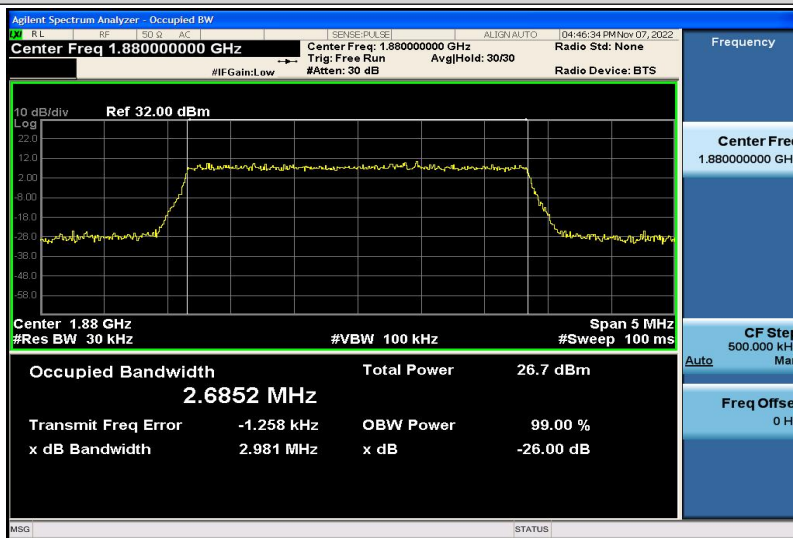

Band2-3MHz-QPSK-18615-15RB#0-2.6877

Band2-3MHz-QPSK-18900-15RB#0-2.6876

Band2-3MHz-QPSK-19185-15RB#0-2.6918

Band2-3MHz-16QAM-18615-15RB#0-2.6930

Band2-3MHz-16QAM-18900-15RB#0-2.6852

Band2-3MHz-16QAM-19185-15RB#0-2.6805