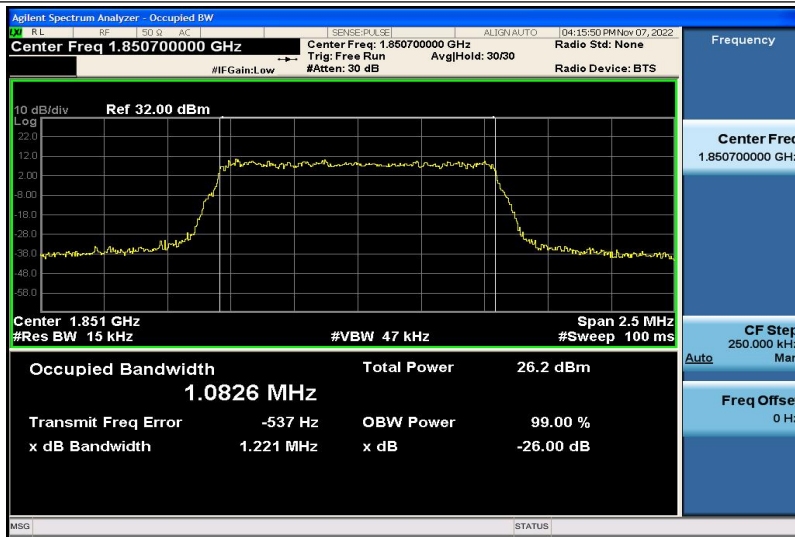

Test Graphs

Band2-1.4MHz-QPSK-18607-6RB#0-1.0816

Band2-1.4MHz-QPSK-18900-6RB#0-1.0791

Band2-1.4MHz-QPSK-19193-6RB#0-1.0797

Band2-1.4MHz-16QAM-18607-6RB#0-1.0826

Band2-1.4MHz-16QAM-18900-6RB#0-1.0824

Band2-1.4MHz-16QAM-19193-6RB#0-1.0821