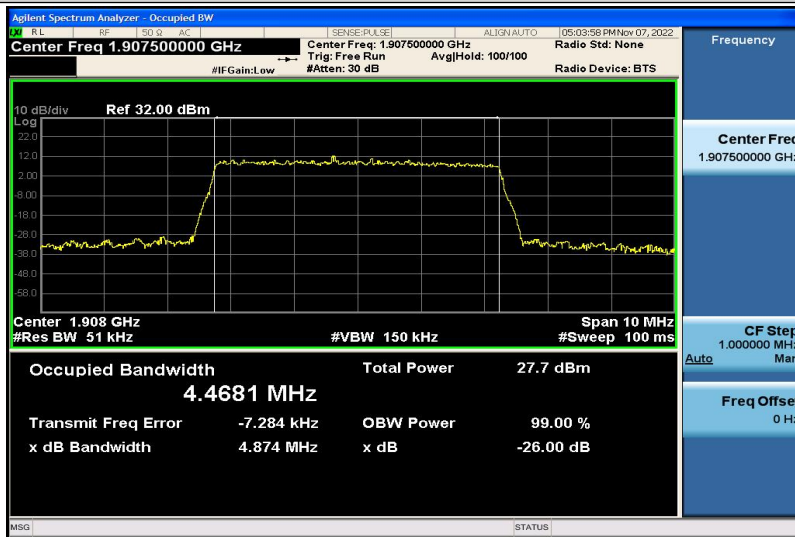

Band2-5MHz-QPSK-18625-25RB#0-4.4694

Band2-5MHz-QPSK-18900-25RB#0-4.4802

Band2-5MHz-QPSK-19175-25RB#0-4.4816

Band2-5MHz-16QAM-18625-25RB#0-4.4769

Band2-5MHz-16QAM-18900-25RB#0-4.4830

Band2-5MHz-16QAM-19175-25RB#0-4.4681