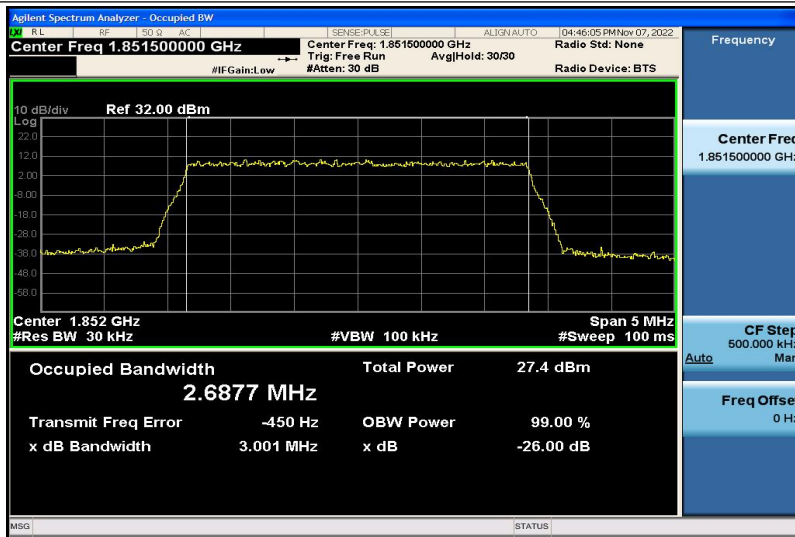

Test Graphs

Band2-1.4MHz-QPSK-18607-6RB#0-1.0816

Band2-1.4MHz-QPSK-18900-6RB#0-1.0791

Band2-1.4MHz-QPSK-19193-6RB#0-1.0797

Band2-1.4MHz-16QAM-18607-6RB#0-1.0826

Band2-1.4MHz-16QAM-18900-6RB#0-1.0824

Band2-1.4MHz-16QAM-19193-6RB#0-1.0821