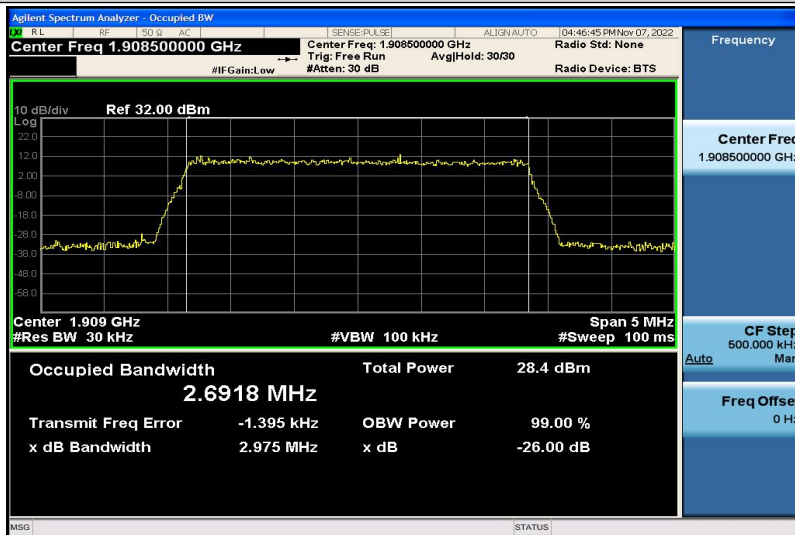

Band2-3MHz-QPSK-19185-15RB#0-2.6918