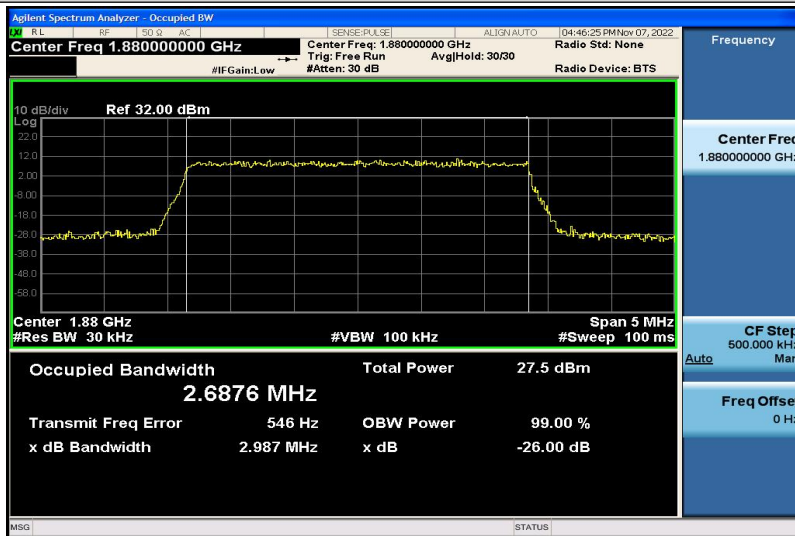

Band2-3MHz-QPSK-18900-15RB#0-2.6876