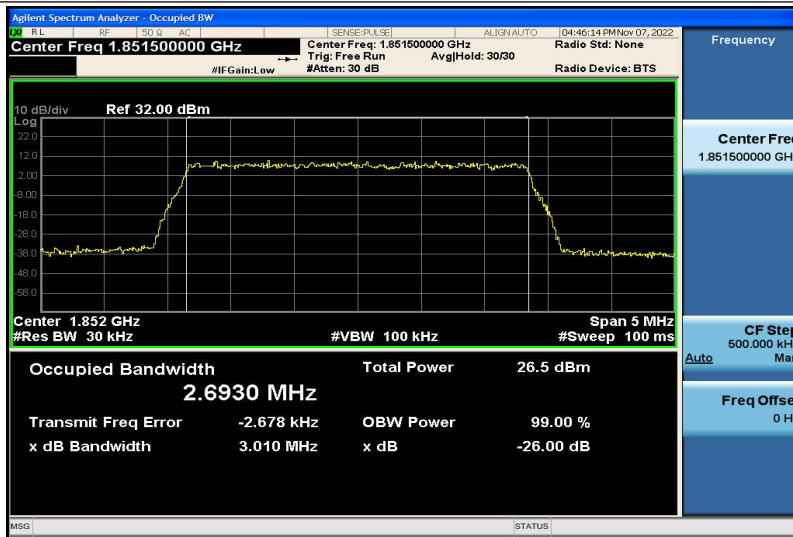

Band2-3MHz-16QAM-18615-15RB#0-2.6930