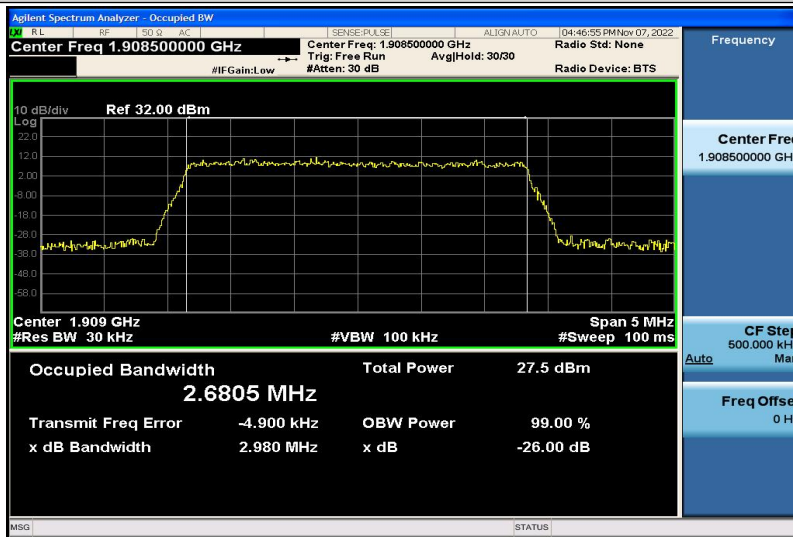

Band2-3MHz-QPSK-18615-15RB#0-2.6877

Band2-3MHz-QPSK-18900-15RB#0-2.6876

Band2-3MHz-QPSK-19185-15RB#0-2.6918

Band2-3MHz-16QAM-18615-15RB#0-2.6930

Band2-3MHz-16QAM-18900-15RB#0-2.6852

Band2-3MHz-16QAM-19185-15RB#0-2.6805