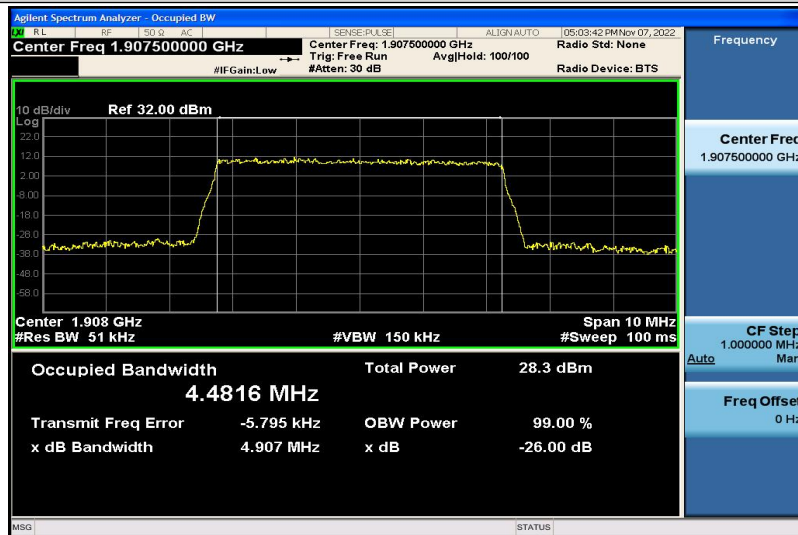

Band2-5MHz-QPSK-19175-25RB#0-4.4816