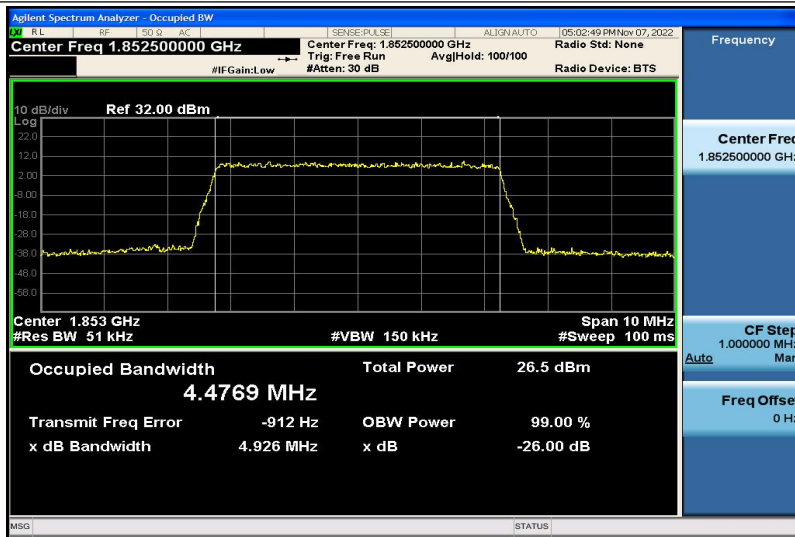

Band2-5MHz-16QAM-18625-25RB#0-4.4769