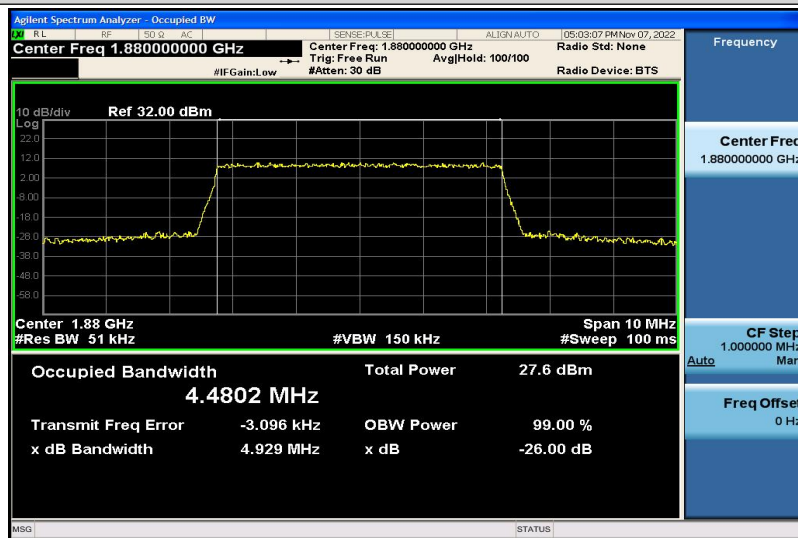

Band2-5MHz-QPSK-18900-25RB#0-4.4802