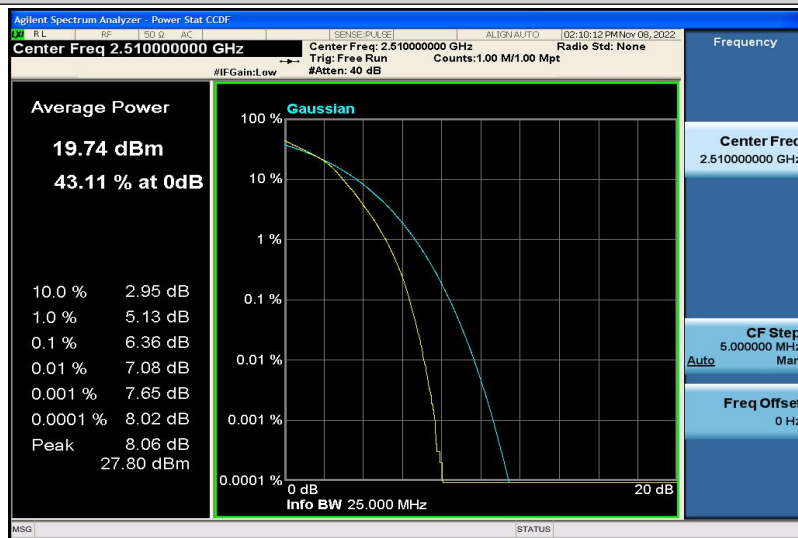

Band7-20MHz-16QAM-20850-1RB#0

Band7-20MHz-16QAM-20850-100RB#0