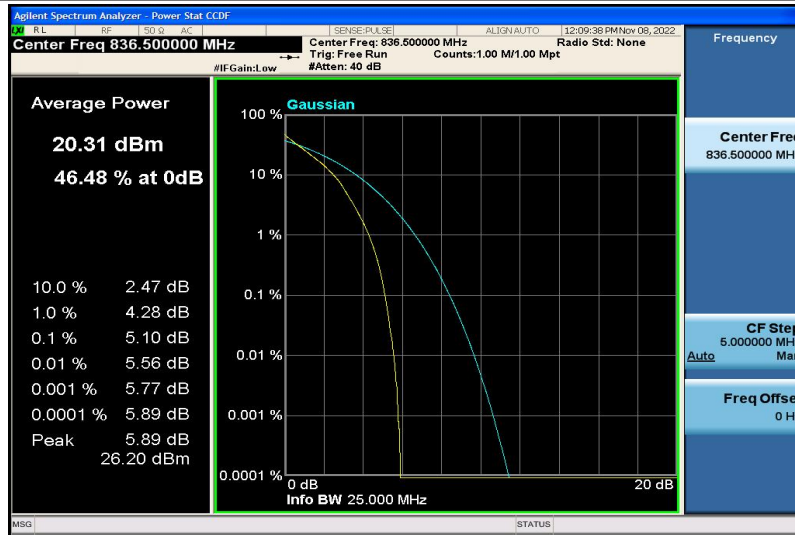

Band5-1.4MHz-16QAM-20643-6RB#0

Band5-3MHz-QPSK-20415-1RB#0

Band5-3MHz-QPSK-20415-15RB#0

Band5-3MHz-QPSK-20525-1RB#0

Band5-3MHz-QPSK-20525-15RB#0

Band5-3MHz-QPSK-20635-1RB#0

Band5-3MHz-QPSK-20635-15RB#0

Band5-3MHz-16QAM-20415-1RB#0