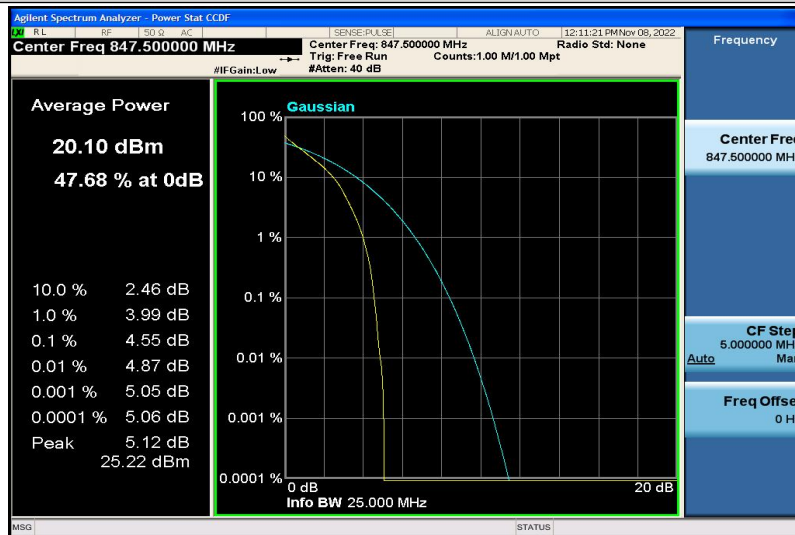

Band5-1.4MHz-16QAM-20643-6RB#0

Band5-3MHz-QPSK-20415-1RB#0

Band5-3MHz-QPSK-20415-15RB#0

Band5-3MHz-QPSK-20525-1RB#0

Band5-3MHz-QPSK-20525-15RB#0

Band5-3MHz-QPSK-20635-1RB#0

Band5-3MHz-QPSK-20635-15RB#0

Band5-3MHz-16QAM-20415-1RB#0