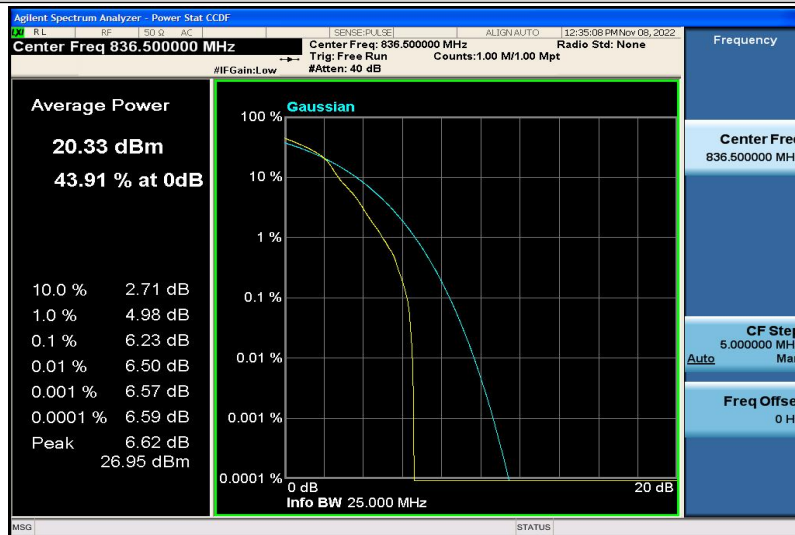

Band5-5MHz-QPSK-20525-25RB#0

Band5-5MHz-QPSK-20625-1RB#0

Band5-5MHz-QPSK-20625-25RB#0

Band5-5MHz-16QAM-20425-1RB#0

Band5-5MHz-16QAM-20425-25RB#0

Band5-5MHz-16QAM-20525-1RB#0

Band5-5MHz-16QAM-20525-25RB#0

Band5-5MHz-16QAM-20625-1RB#0