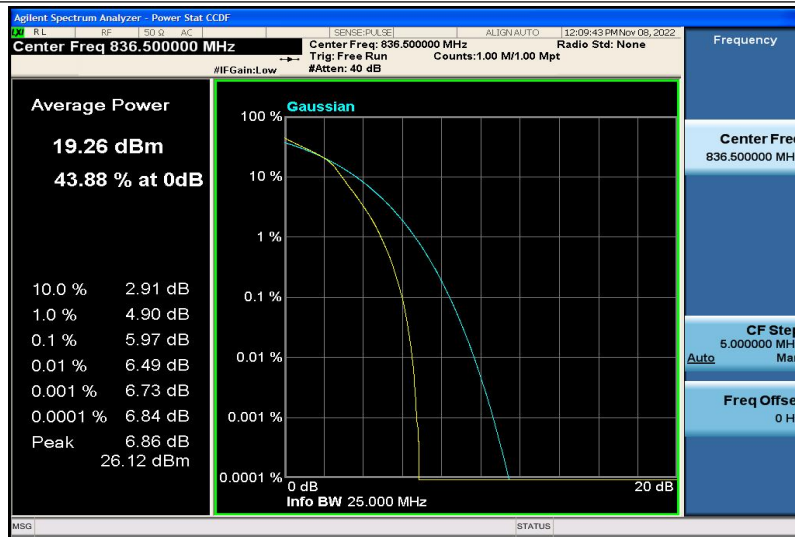

Band5-3MHz-16QAM-20525-1RB#0

Band5-3MHz-16QAM-20525-15RB#0