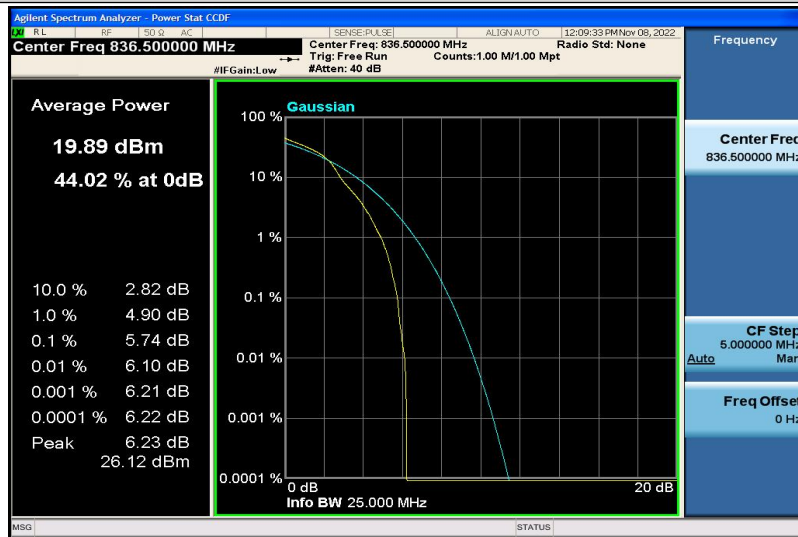

Band5-3MHz-16QAM-20415-15RB#0

Band5-3MHz-16QAM-20525-1RB#0