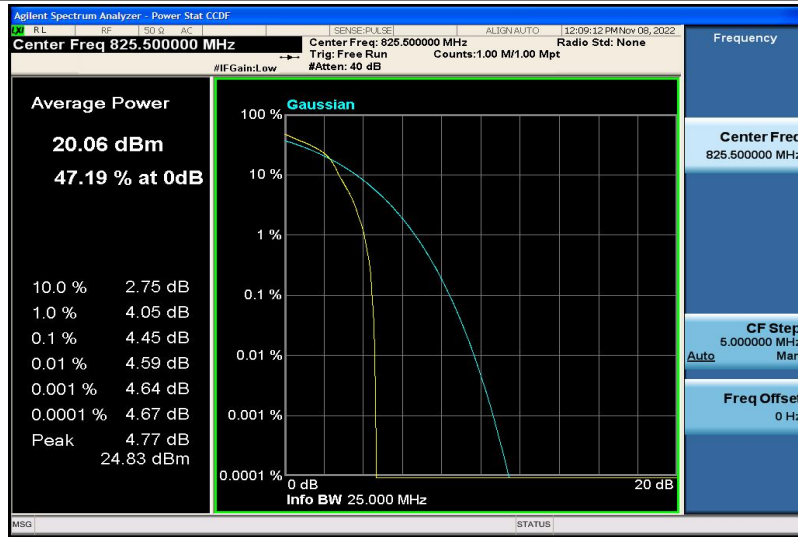

Band5-1.4MHz-16QAM-20643-6RB#0

Band5-3MHz-QPSK-20415-1RB#0

Band5-3MHz-QPSK-20415-15RB#0

Band5-3MHz-QPSK-20525-1RB#0

Band5-3MHz-QPSK-20525-15RB#0

Band5-3MHz-QPSK-20635-1RB#0

Band5-3MHz-QPSK-20635-15RB#0

Band5-3MHz-16QAM-20415-1RB#0