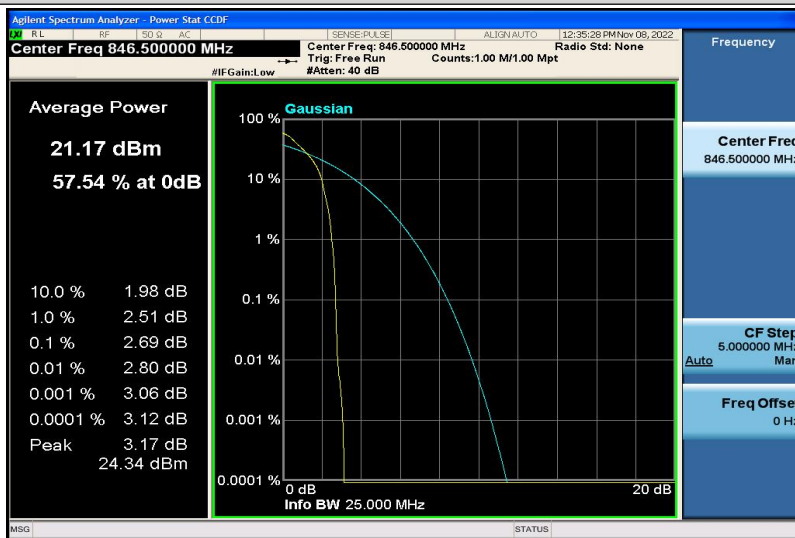

Band5-5MHz-QPSK-20525-25RB#0

Band5-5MHz-QPSK-20625-1RB#0