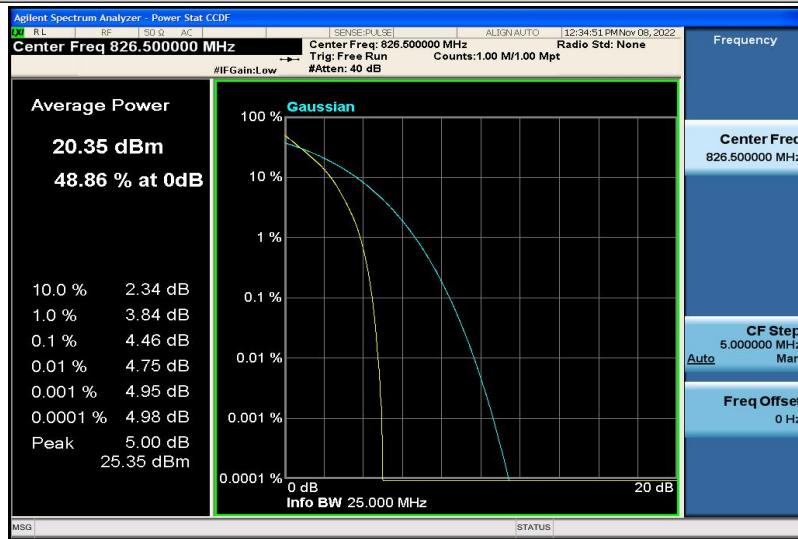

Band5-3MHz-16QAM-20415-15RB#0

Band5-3MHz-16QAM-20525-1RB#0

Band5-3MHz-16QAM-20525-15RB#0

Band5-3MHz-16QAM-20635-1RB#0

Band5-3MHz-16QAM-20635-15RB#0

Band5-5MHz-QPSK-20425-1RB#0

Band5-5MHz-QPSK-20425-25RB#0

Band5-5MHz-QPSK-20525-1RB#0