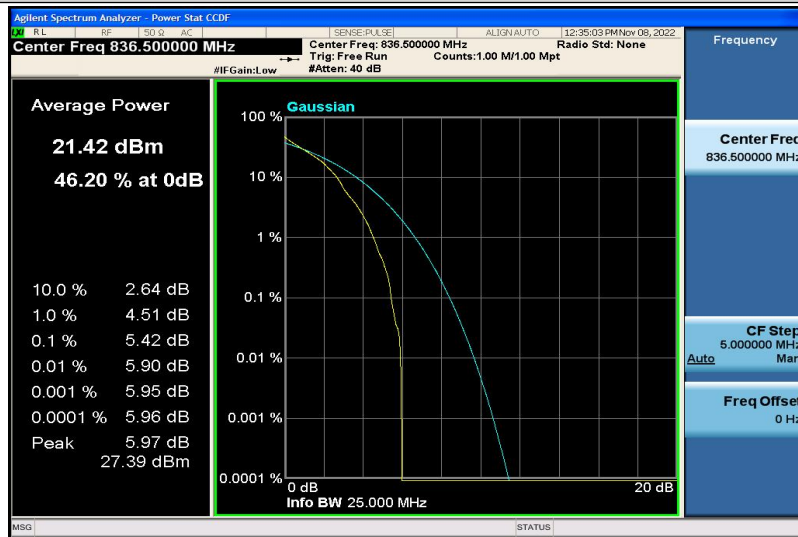

Band5-3MHz-16QAM-20415-15RB#0

Band5-3MHz-16QAM-20525-1RB#0

Band5-3MHz-16QAM-20525-15RB#0

Band5-3MHz-16QAM-20635-1RB#0

Band5-3MHz-16QAM-20635-15RB#0

Band5-5MHz-QPSK-20425-1RB#0

Band5-5MHz-QPSK-20425-25RB#0

Band5-5MHz-QPSK-20525-1RB#0