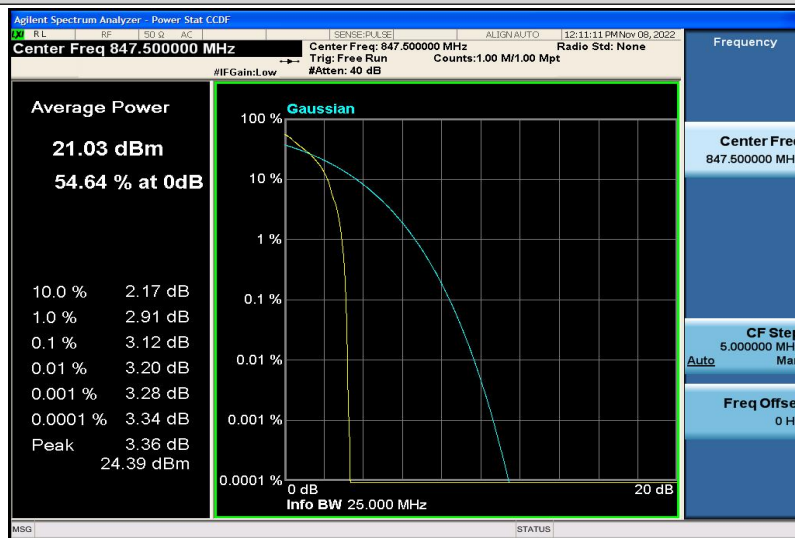

Band5-1.4MHz-16QAM-20643-6RB#0

Band5-3MHz-QPSK-20415-1RB#0

Band5-3MHz-QPSK-20415-15RB#0

Band5-3MHz-QPSK-20525-1RB#0

Band5-3MHz-QPSK-20525-15RB#0

Band5-3MHz-QPSK-20635-1RB#0

Band5-3MHz-QPSK-20635-15RB#0

Band5-3MHz-16QAM-20415-1RB#0