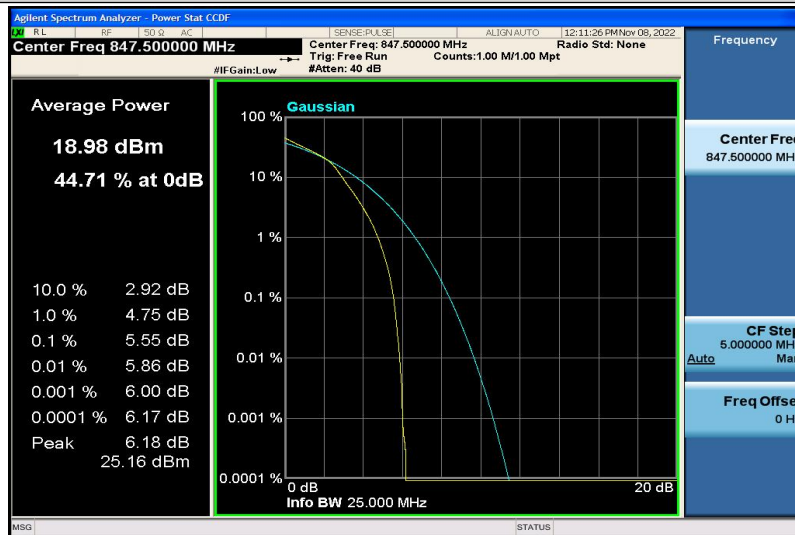

Band5-3MHz-16QAM-20415-15RB#0

Band5-3MHz-16QAM-20525-1RB#0

Band5-3MHz-16QAM-20525-15RB#0

Band5-3MHz-16QAM-20635-1RB#0

Band5-3MHz-16QAM-20635-15RB#0

Band5-5MHz-QPSK-20425-1RB#0

Band5-5MHz-QPSK-20425-25RB#0

Band5-5MHz-QPSK-20525-1RB#0