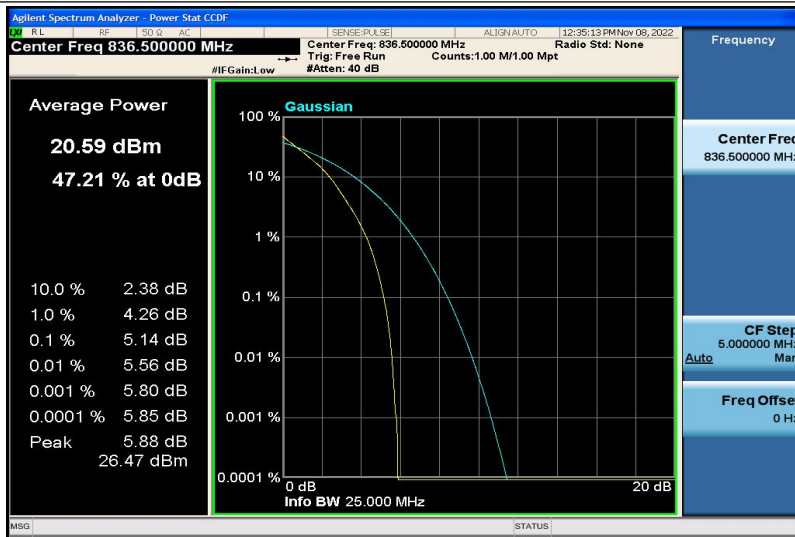

Band5-3MHz-16QAM-20415-15RB#0

Band5-3MHz-16QAM-20525-1RB#0

Band5-3MHz-16QAM-20525-15RB#0

Band5-3MHz-16QAM-20635-1RB#0

Band5-3MHz-16QAM-20635-15RB#0

Band5-5MHz-QPSK-20425-1RB#0

Band5-5MHz-QPSK-20425-25RB#0

Band5-5MHz-QPSK-20525-1RB#0