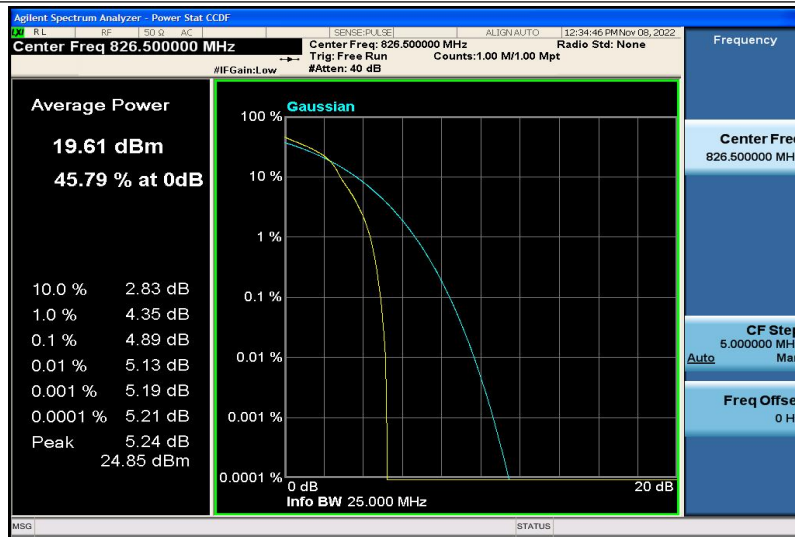

Band5-5MHz-QPSK-20625-25RB#0

Band5-5MHz-16QAM-20425-1RB#0