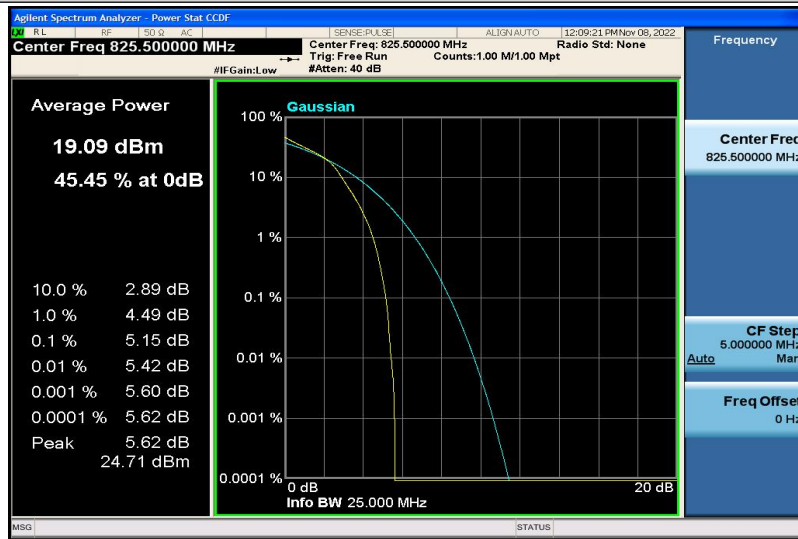

Band5-1.4MHz-16QAM-20643-6RB#0

Band5-3MHz-QPSK-20415-1RB#0

Band5-3MHz-QPSK-20415-15RB#0

Band5-3MHz-QPSK-20525-1RB#0

Band5-3MHz-QPSK-20525-15RB#0

Band5-3MHz-QPSK-20635-1RB#0

Band5-3MHz-QPSK-20635-15RB#0

Band5-3MHz-16QAM-20415-1RB#0