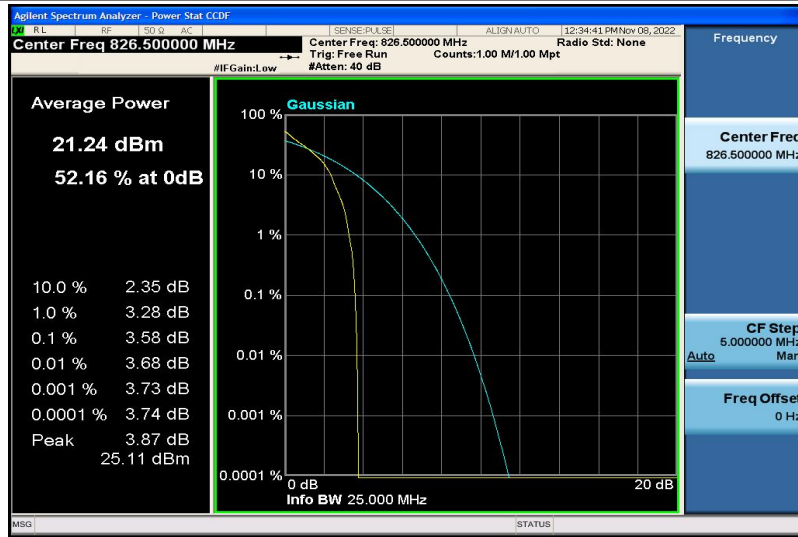

Band5-3MHz-16QAM-20415-15RB#0

Band5-3MHz-16QAM-20525-1RB#0

Band5-3MHz-16QAM-20525-15RB#0

Band5-3MHz-16QAM-20635-1RB#0

Band5-3MHz-16QAM-20635-15RB#0

Band5-5MHz-QPSK-20425-1RB#0

Band5-5MHz-QPSK-20425-25RB#0

Band5-5MHz-QPSK-20525-1RB#0