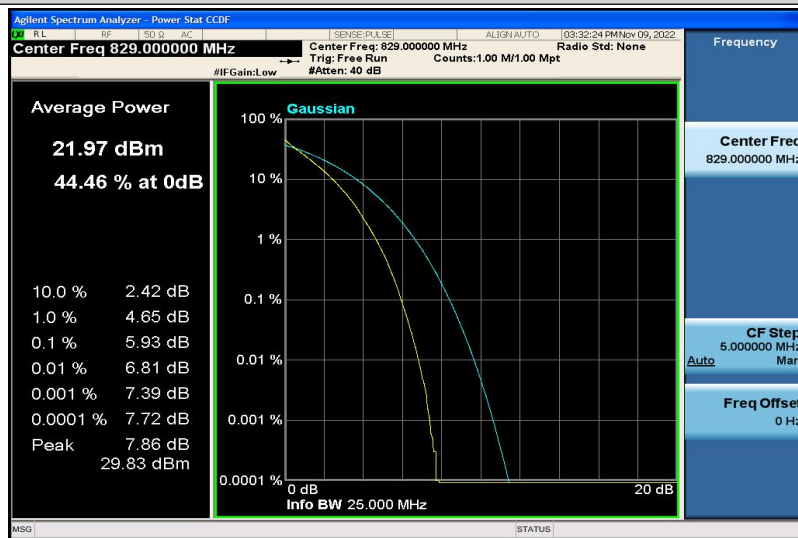

Band5-10MHz-QPSK-20450-1RB#0

Band5-10MHz-QPSK-20450-50RB#0