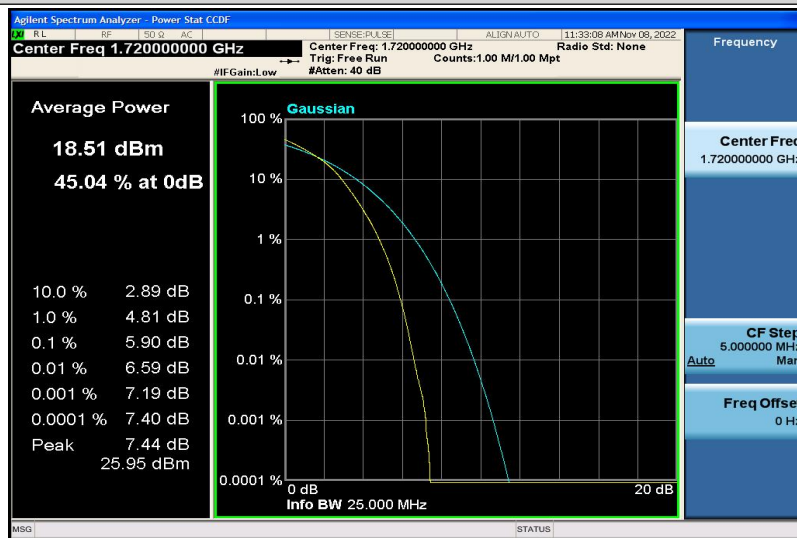

Band4-20MHz-16QAM-20050-1RB#0

Band4-20MHz-16QAM-20050-100RB#0