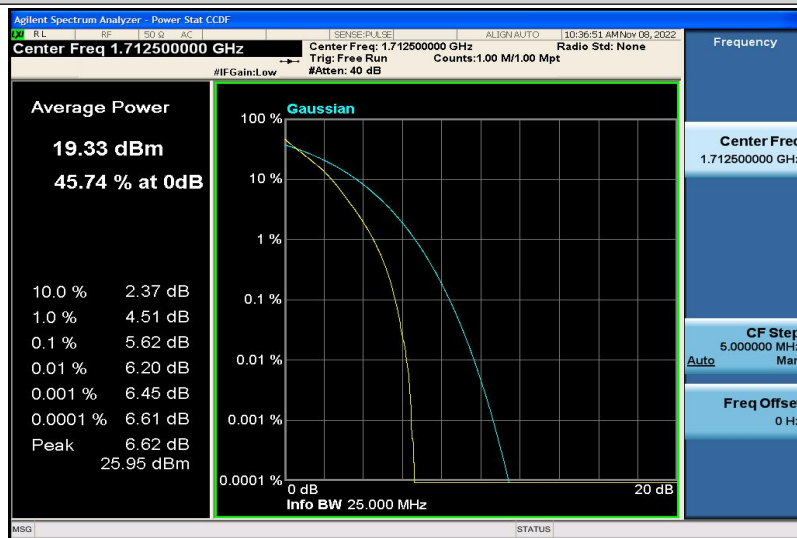

Band4-3MHz-16QAM-20175-15RB#0

Band4-3MHz-16QAM-20385-1RB#0

Band4-3MHz-16QAM-20385-15RB#0

Band4-5MHz-QPSK-19975-1RB#0

Band4-5MHz-QPSK-19975-25RB#0

Band4-5MHz-QPSK-20175-1RB#0

Band4-5MHz-QPSK-20175-25RB#0

Band4-5MHz-QPSK-20375-1RB#0