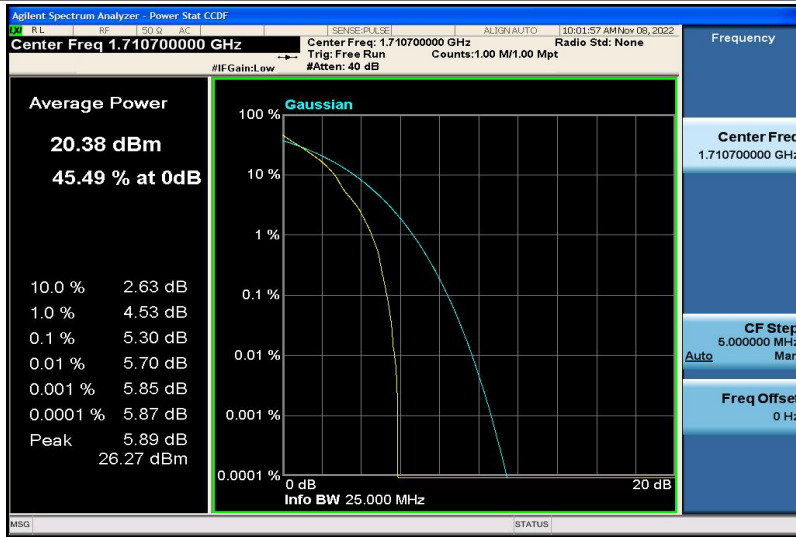

Band2-20MHz-16QAM-18700-1RB#0

Band2-20MHz-16QAM-18700-100RB#0

Band2-20MHz-16QAM-18900-1RB#0

Band2-20MHz-16QAM-18900-100RB#0

Band2-20MHz-16QAM-19100-1RB#0

Band2-20MHz-16QAM-19100-100RB#0

Band4-1.4MHz-QPSK-19957-1RB#0