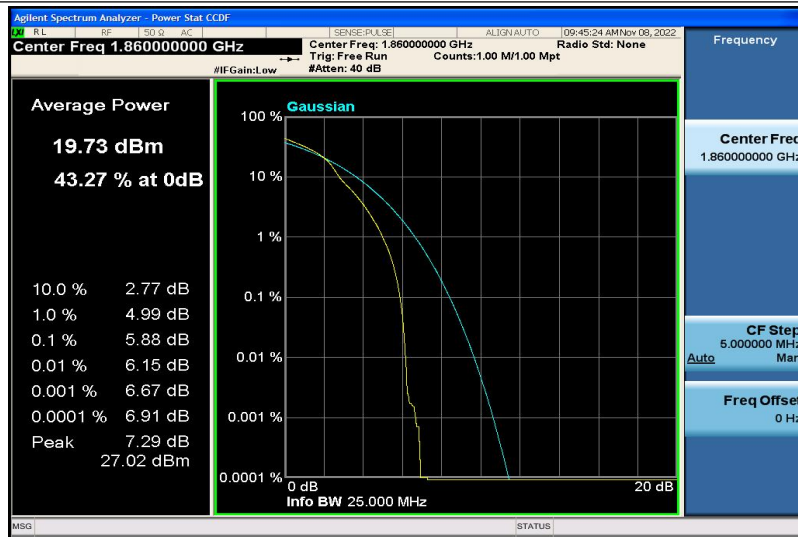

Band2-15MHz-16QAM-19125-75RB#0

Band2-20MHz-QPSK-18700-1RB#0

Band2-20MHz-QPSK-18700-100RB#0

Band2-20MHz-QPSK-18900-1RB#0

Band2-20MHz-QPSK-18900-100RB#0

Band2-20MHz-QPSK-19100-1RB#0

Band2-20MHz-QPSK-19100-100RB#0