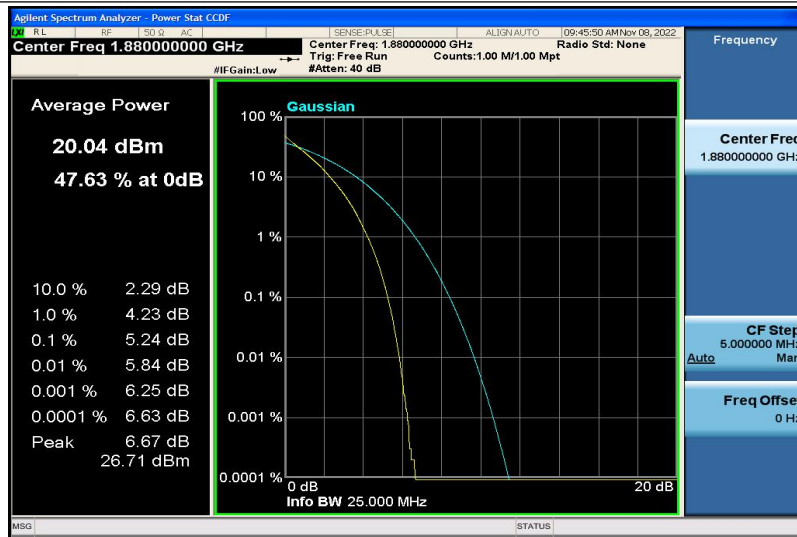

Band2-15MHz-16QAM-19125-75RB#0

Band2-20MHz-QPSK-18700-1RB#0

Band2-20MHz-QPSK-18700-100RB#0

Band2-20MHz-QPSK-18900-1RB#0

Band2-20MHz-QPSK-18900-100RB#0

Band2-20MHz-QPSK-19100-1RB#0

Band2-20MHz-QPSK-19100-100RB#0