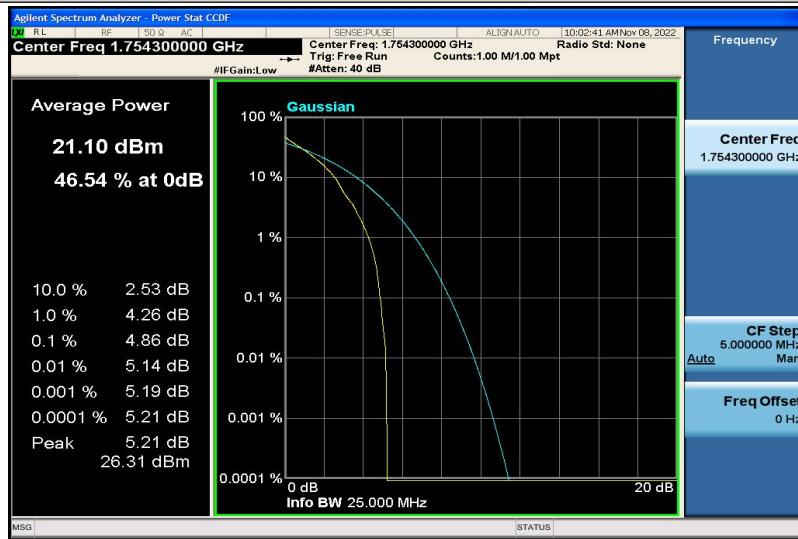

Band4-1.4MHz-QPSK-20175-6RB#0

Band4-1.4MHz-QPSK-20393-1RB#0