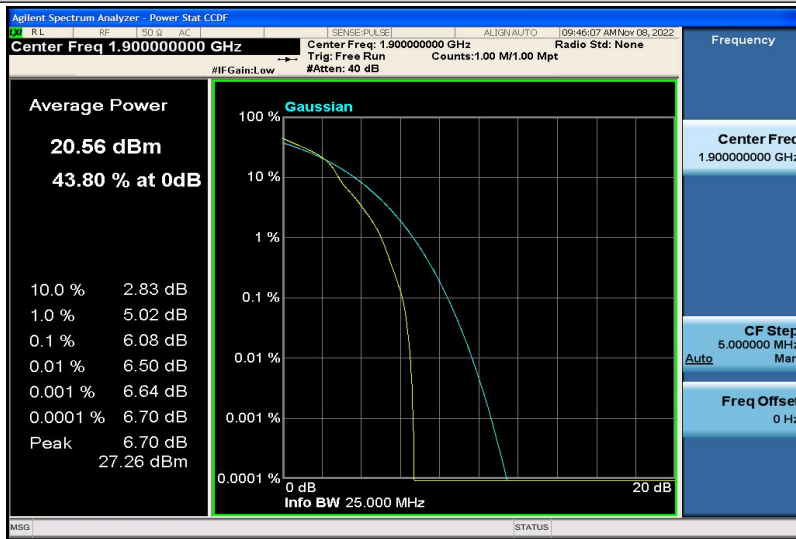

Band2-20MHz-16QAM-18700-1RB#0

Band2-20MHz-16QAM-18700-100RB#0

Band2-20MHz-16QAM-18900-1RB#0

Band2-20MHz-16QAM-18900-100RB#0

Band2-20MHz-16QAM-19100-1RB#0

Band2-20MHz-16QAM-19100-100RB#0

Band4-1.4MHz-QPSK-19957-1RB#0