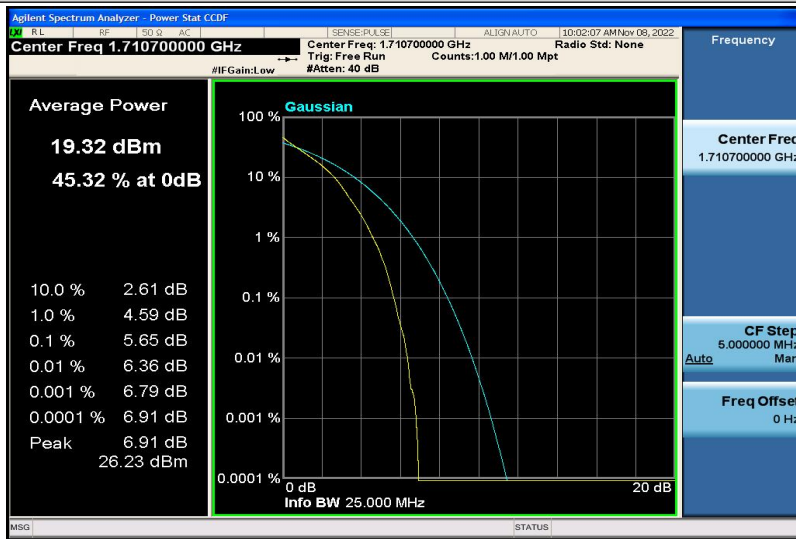

Band2-20MHz-16QAM-18700-1RB#0

Band2-20MHz-16QAM-18700-100RB#0

Band2-20MHz-16QAM-18900-1RB#0

Band2-20MHz-16QAM-18900-100RB#0

Band2-20MHz-16QAM-19100-1RB#0

Band2-20MHz-16QAM-19100-100RB#0

Band4-1.4MHz-QPSK-19957-1RB#0