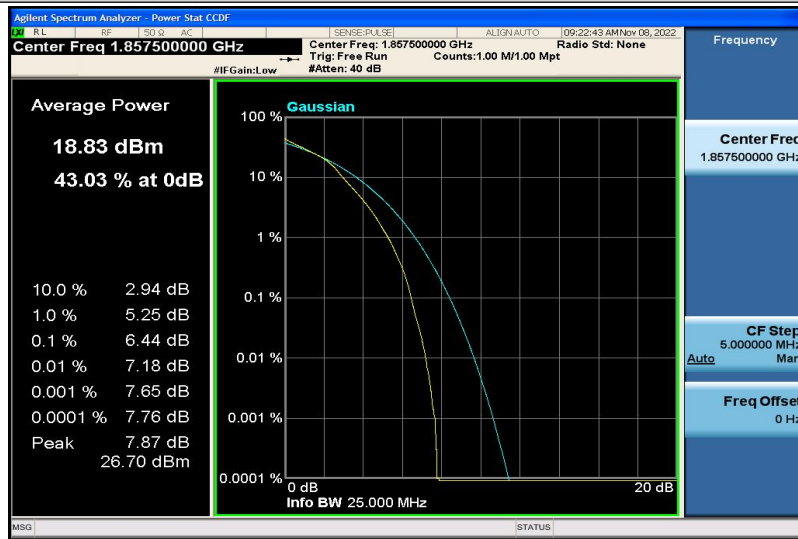

Band2-15MHz-16QAM-18675-1RB#0

Band2-15MHz-16QAM-18675-75RB#0