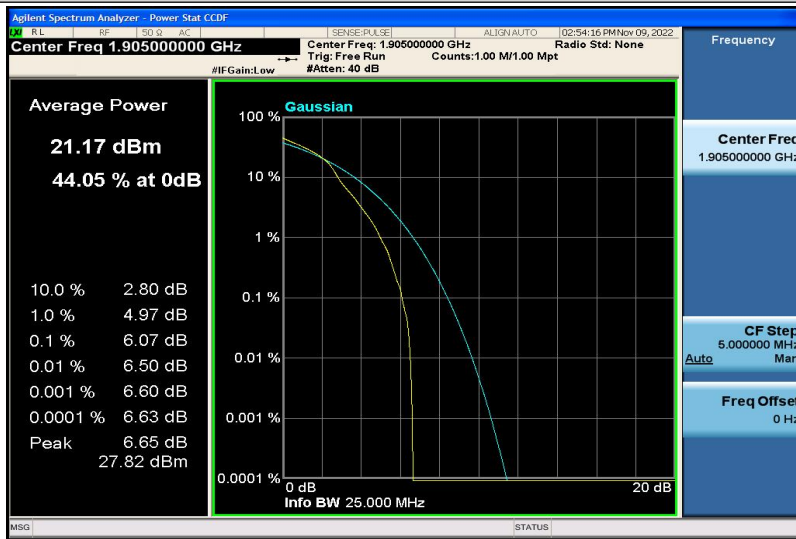

Band2-10MHz-16QAM-18900-50RB#0

Band2-10MHz-16QAM-19150-1RB#0

Band2-10MHz-16QAM-19150-50RB#0

Band2-15MHz-QPSK-18675-1RB#0

Band2-15MHz-QPSK-18675-75RB#0

Band2-15MHz-QPSK-18900-1RB#0

Band2-15MHz-QPSK-18900-75RB#0