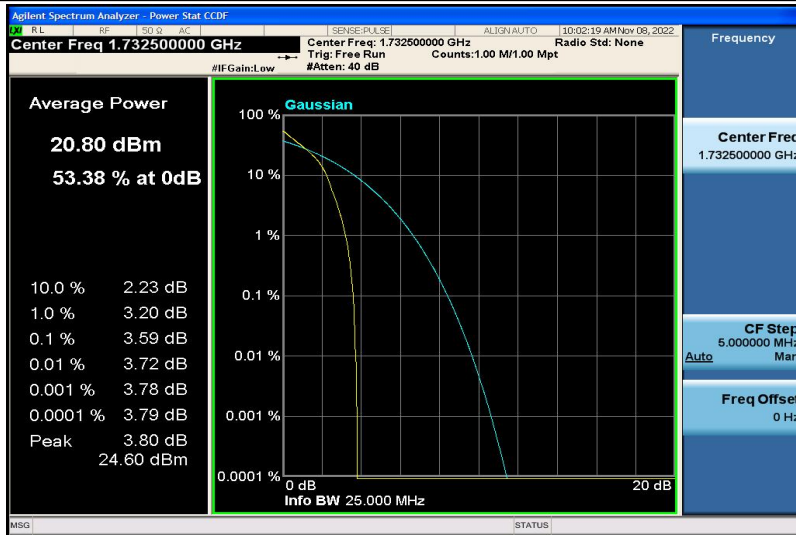

Band4-1.4MHz-QPSK-19957-6RB#0

Band4-1.4MHz-QPSK-20175-1RB#0