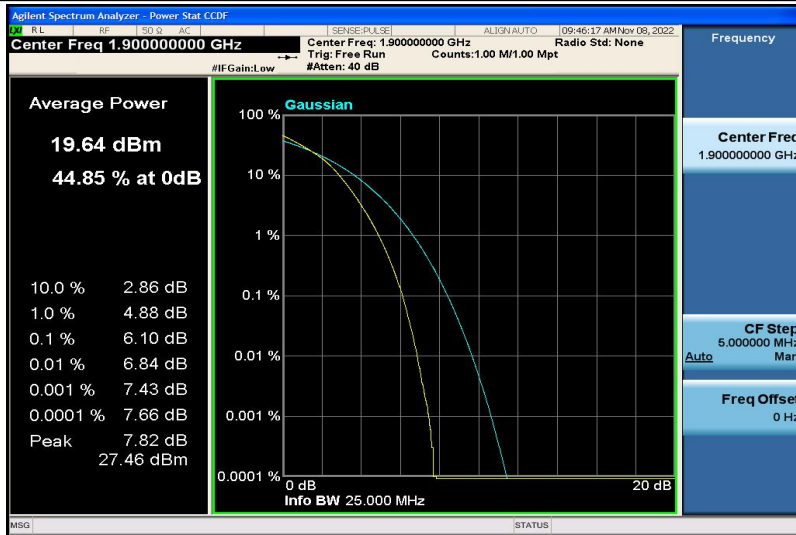

Band2-20MHz-16QAM-18700-1RB#0

Band2-20MHz-16QAM-18700-100RB#0

Band2-20MHz-16QAM-18900-1RB#0

Band2-20MHz-16QAM-18900-100RB#0

Band2-20MHz-16QAM-19100-1RB#0

Band2-20MHz-16QAM-19100-100RB#0

Band4-1.4MHz-QPSK-19957-1RB#0