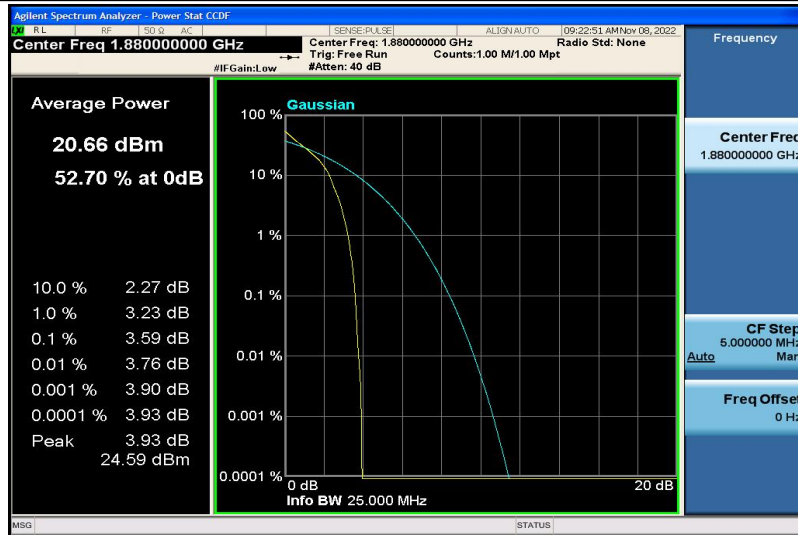

Band2-10MHz-16QAM-18900-50RB#0

Band2-10MHz-16QAM-19150-1RB#0

Band2-10MHz-16QAM-19150-50RB#0

Band2-15MHz-QPSK-18675-1RB#0

Band2-15MHz-QPSK-18675-75RB#0

Band2-15MHz-QPSK-18900-1RB#0

Band2-15MHz-QPSK-18900-75RB#0