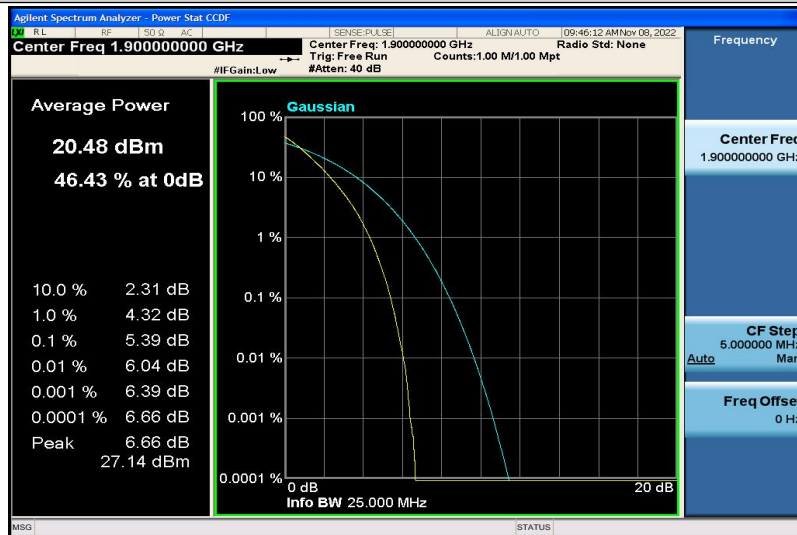

Band2-15MHz-16QAM-19125-75RB#0

Band2-20MHz-QPSK-18700-1RB#0

Band2-20MHz-QPSK-18700-100RB#0

Band2-20MHz-QPSK-18900-1RB#0

Band2-20MHz-QPSK-18900-100RB#0

Band2-20MHz-QPSK-19100-1RB#0

Band2-20MHz-QPSK-19100-100RB#0