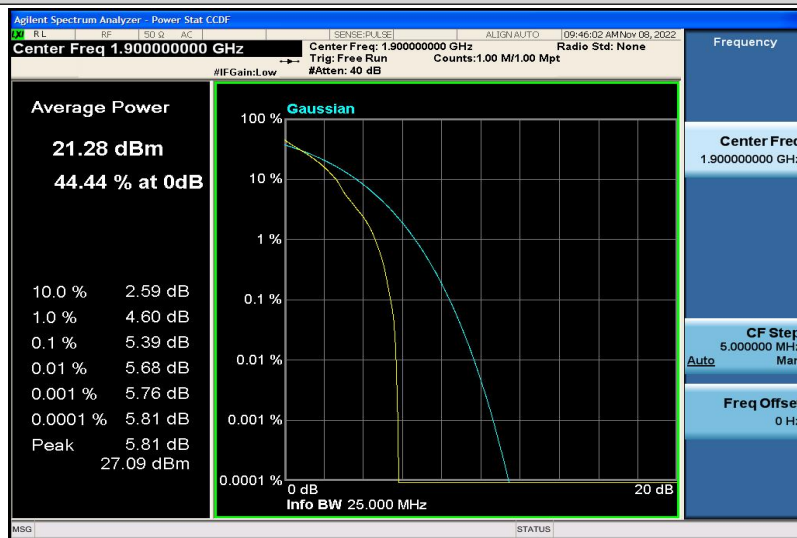

Band2-15MHz-16QAM-19125-75RB#0

Band2-20MHz-QPSK-18700-1RB#0

Band2-20MHz-QPSK-18700-100RB#0

Band2-20MHz-QPSK-18900-1RB#0

Band2-20MHz-QPSK-18900-100RB#0

Band2-20MHz-QPSK-19100-1RB#0

Band2-20MHz-QPSK-19100-100RB#0