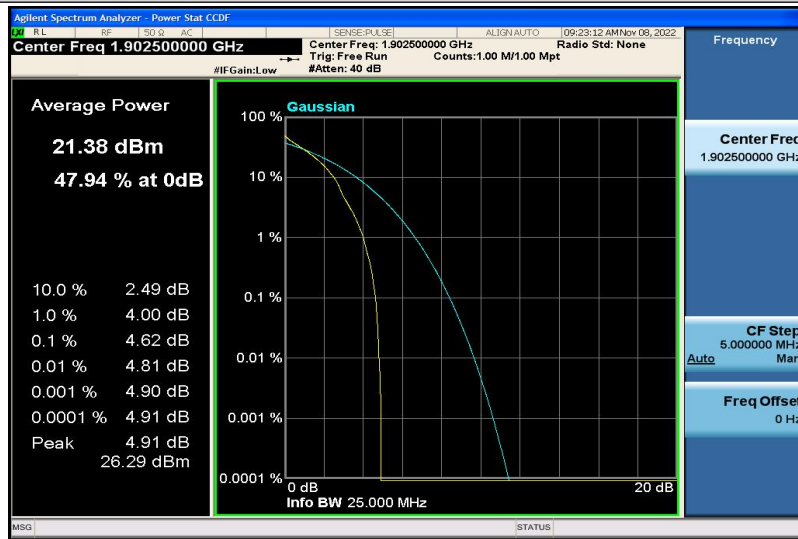

Band2-10MHz-16QAM-18900-50RB#0

Band2-10MHz-16QAM-19150-1RB#0

Band2-10MHz-16QAM-19150-50RB#0

Band2-15MHz-QPSK-18675-1RB#0

Band2-15MHz-QPSK-18675-75RB#0

Band2-15MHz-QPSK-18900-1RB#0

Band2-15MHz-QPSK-18900-75RB#0