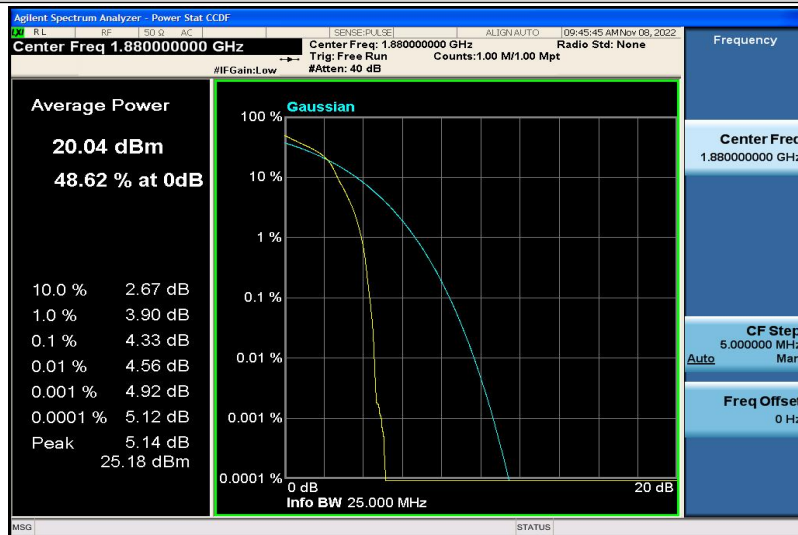

Band2-20MHz-16QAM-18700-100RB#0

Band2-20MHz-16QAM-18900-1RB#0