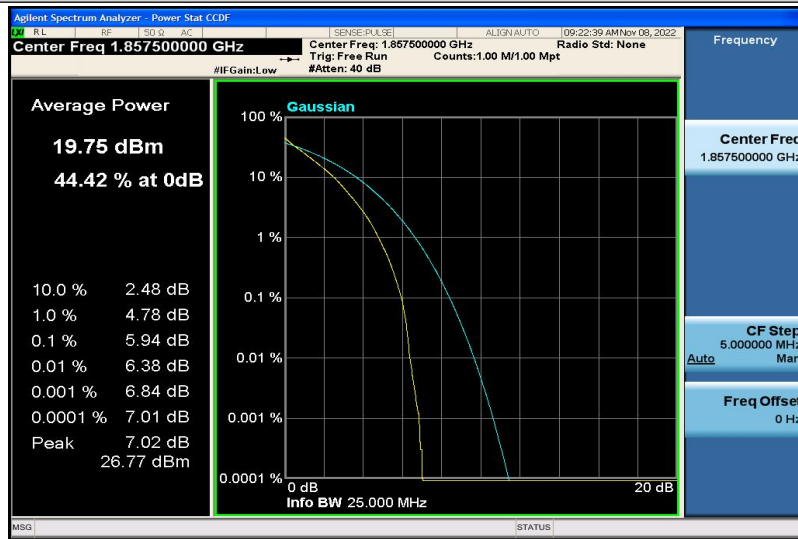

Band2-10MHz-16QAM-18900-50RB#0

Band2-10MHz-16QAM-19150-1RB#0

Band2-10MHz-16QAM-19150-50RB#0

Band2-15MHz-QPSK-18675-1RB#0

Band2-15MHz-QPSK-18675-75RB#0

Band2-15MHz-QPSK-18900-1RB#0

Band2-15MHz-QPSK-18900-75RB#0