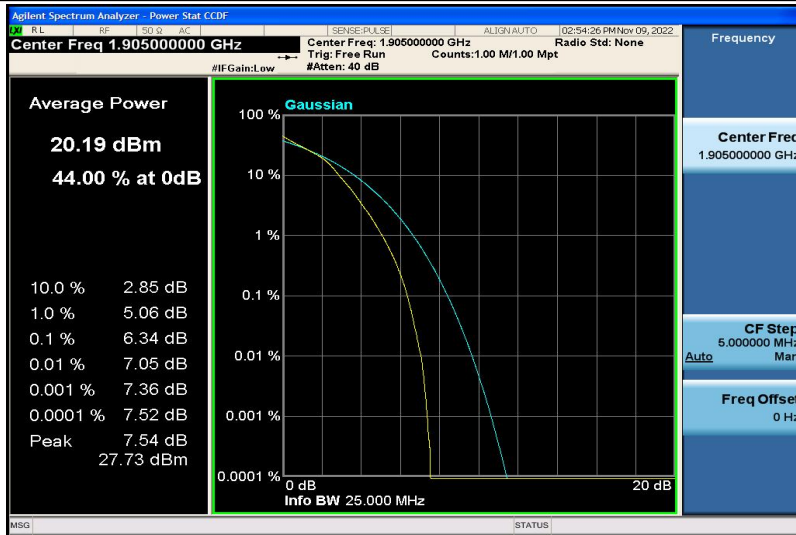

Band2-10MHz-16QAM-18900-50RB#0

Band2-10MHz-16QAM-19150-1RB#0

Band2-10MHz-16QAM-19150-50RB#0

Band2-15MHz-QPSK-18675-1RB#0

Band2-15MHz-QPSK-18675-75RB#0

Band2-15MHz-QPSK-18900-1RB#0

Band2-15MHz-QPSK-18900-75RB#0