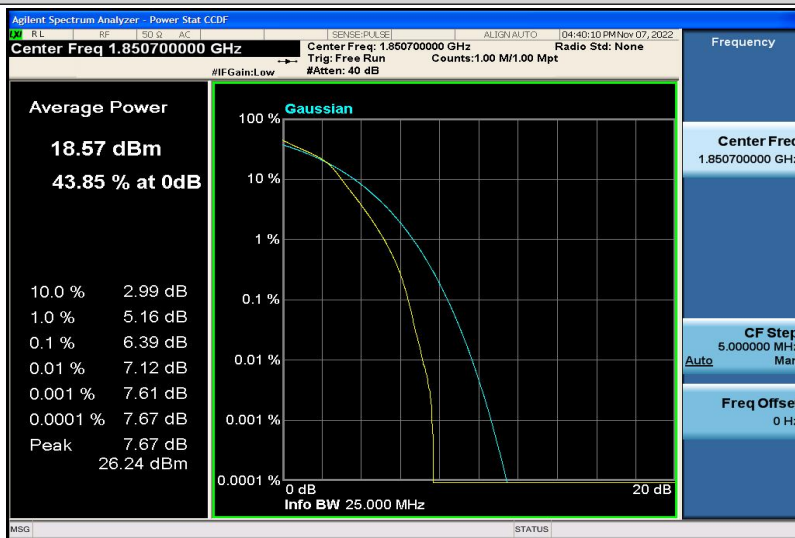

Test Graphs

Band2-1.4MHz-QPSK-18607-1RB#0

Band2-1.4MHz-QPSK-18607-6RB#0

Band2-1.4MHz-QPSK-18900-1RB#0

Band2-1.4MHz-QPSK-18900-6RB#0

Band2-1.4MHz-QPSK-19193-1RB#0

Band2-1.4MHz-QPSK-19193-6RB#0

Band2-1.4MHz-16QAM-18607-1RB#0