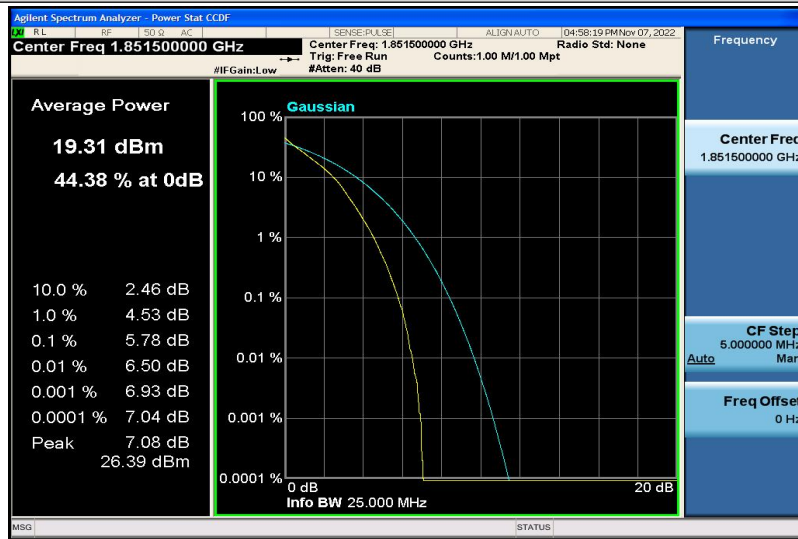

Band2-1.4MHz-16QAM-18607-6RB#0

Band2-1.4MHz-16QAM-18900-1RB#0

Band2-1.4MHz-16QAM-18900-6RB#0

Band2-1.4MHz-16QAM-19193-1RB#0

Band2-1.4MHz-16QAM-19193-6RB#0

Band2-3MHz-QPSK-18615-1RB#0

Band2-3MHz-QPSK-18615-15RB#0