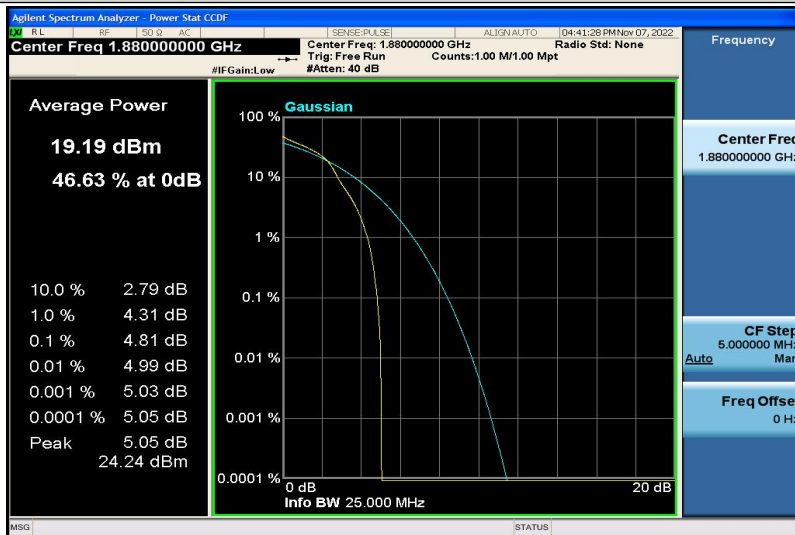

Band2-1.4MHz-16QAM-18900-1RB#0