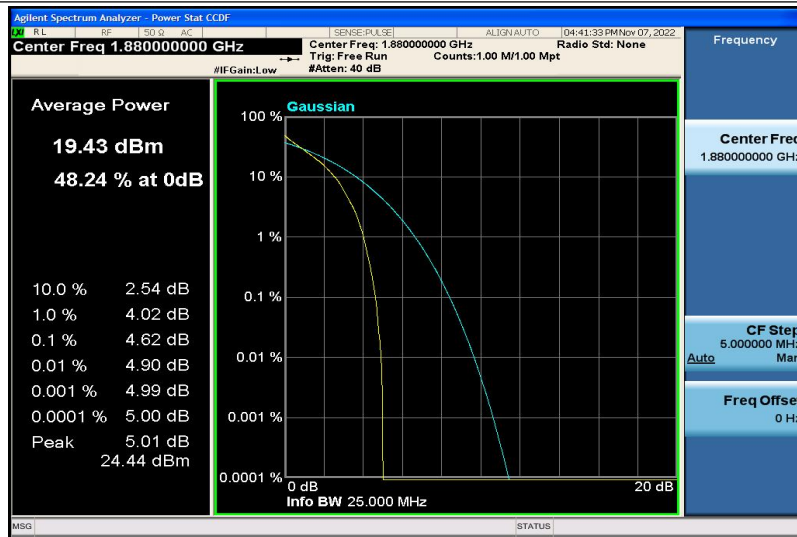

Test Graphs

Band2-1.4MHz-QPSK-18607-1RB#0

Band2-1.4MHz-QPSK-18607-6RB#0

Band2-1.4MHz-QPSK-18900-1RB#0

Band2-1.4MHz-QPSK-18900-6RB#0

Band2-1.4MHz-QPSK-19193-1RB#0

Band2-1.4MHz-QPSK-19193-6RB#0

Band2-1.4MHz-16QAM-18607-1RB#0