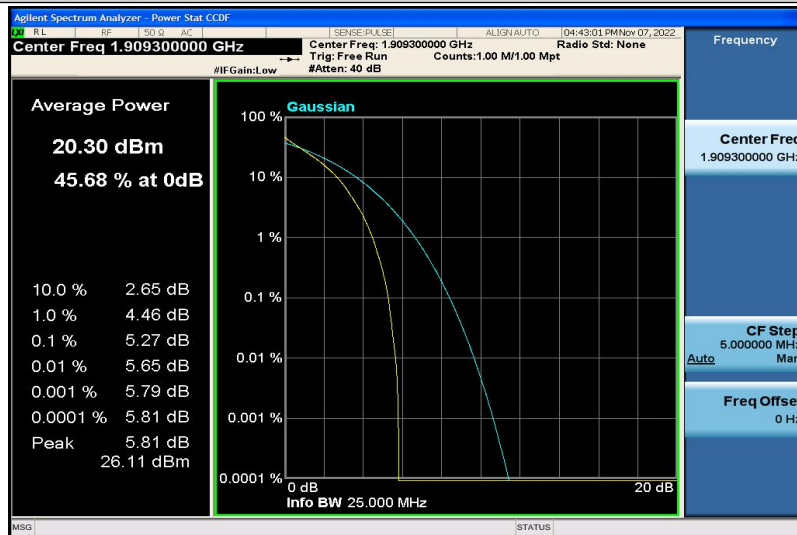

Test Graphs

Band2-1.4MHz-QPSK-18607-1RB#0

Band2-1.4MHz-QPSK-18607-6RB#0

Band2-1.4MHz-QPSK-18900-1RB#0

Band2-1.4MHz-QPSK-18900-6RB#0

Band2-1.4MHz-QPSK-19193-1RB#0

Band2-1.4MHz-QPSK-19193-6RB#0

Band2-1.4MHz-16QAM-18607-1RB#0