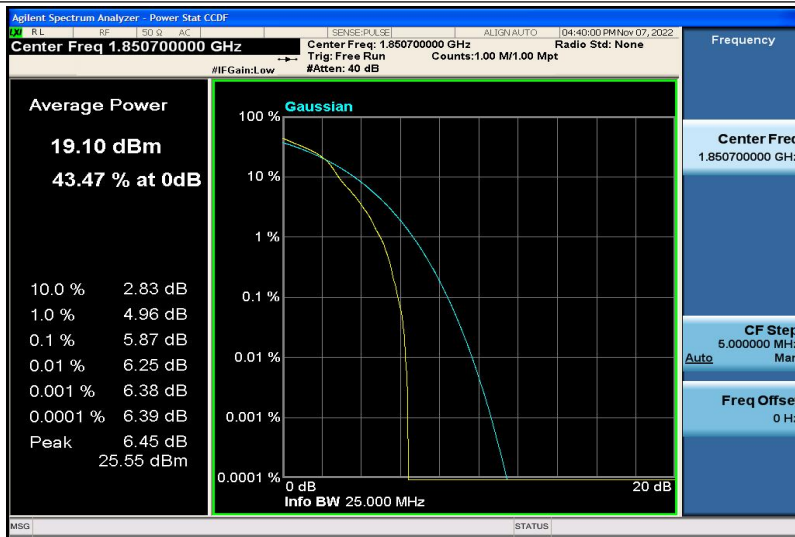

Test Graphs

Band2-1.4MHz-QPSK-18607-1RB#0

Band2-1.4MHz-QPSK-18607-6RB#0

Band2-1.4MHz-QPSK-18900-1RB#0

Band2-1.4MHz-QPSK-18900-6RB#0

Band2-1.4MHz-QPSK-19193-1RB#0

Band2-1.4MHz-QPSK-19193-6RB#0

Band2-1.4MHz-16QAM-18607-1RB#0