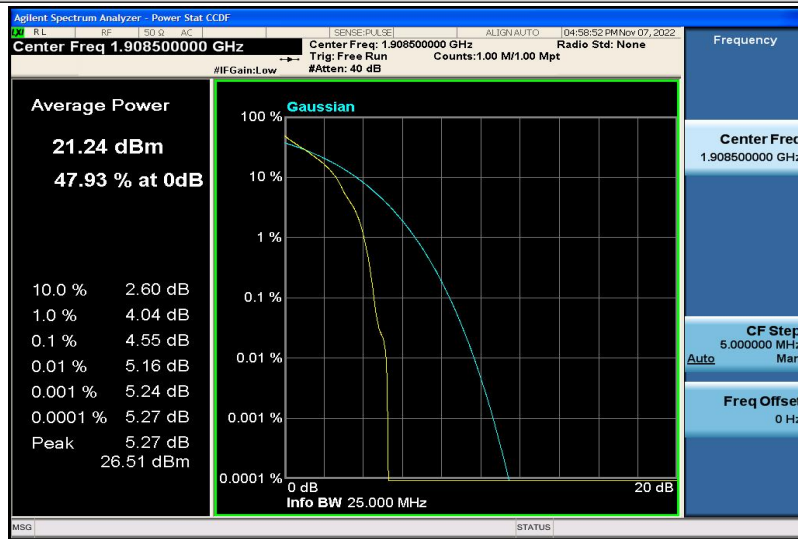

Band2-3MHz-QPSK-19185-1RB#0