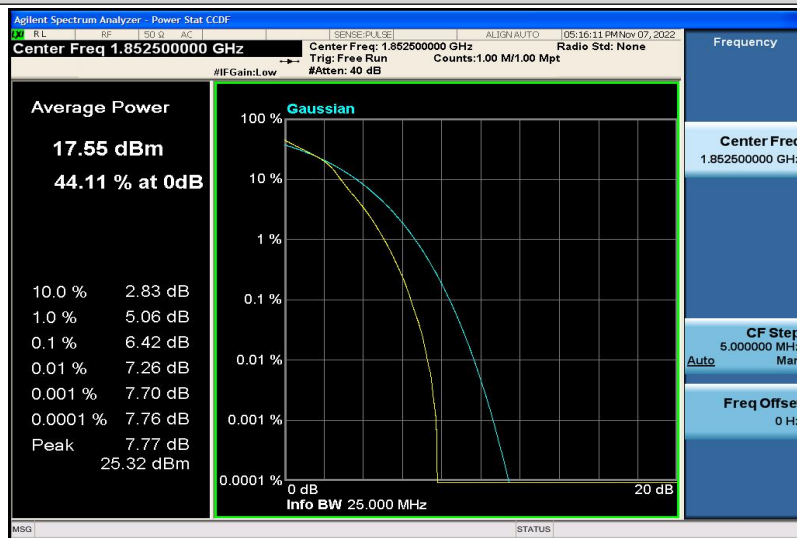

Band2-5MHz-16QAM-18625-25RB#0