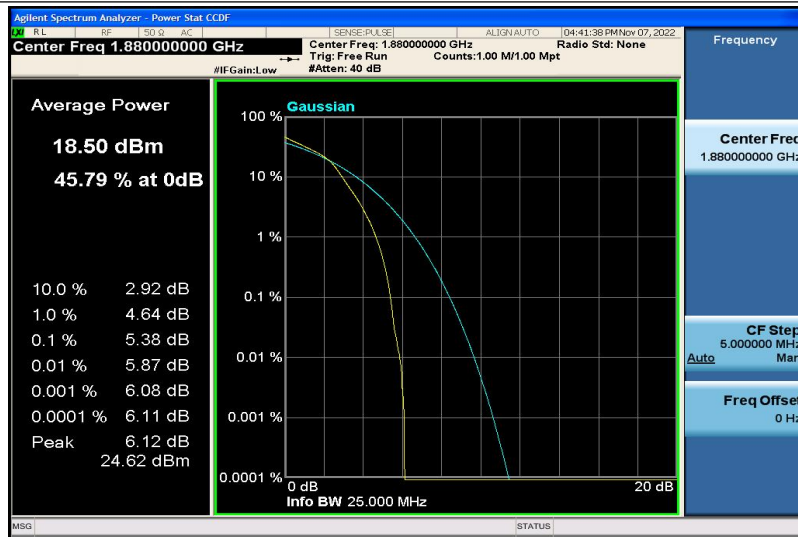

Band2-1.4MHz-16QAM-18900-6RB#0