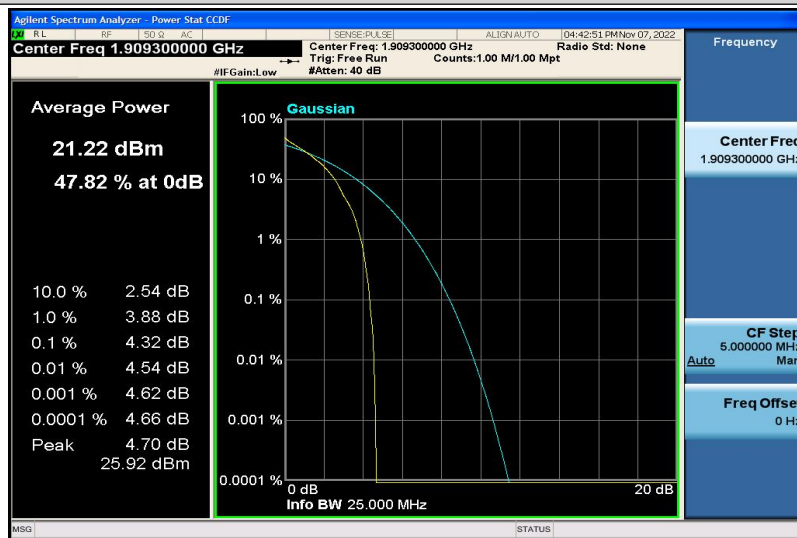

Test Graphs

Band2-1.4MHz-QPSK-18607-1RB#0

Band2-1.4MHz-QPSK-18607-6RB#0

Band2-1.4MHz-QPSK-18900-1RB#0

Band2-1.4MHz-QPSK-18900-6RB#0

Band2-1.4MHz-QPSK-19193-1RB#0

Band2-1.4MHz-QPSK-19193-6RB#0

Band2-1.4MHz-16QAM-18607-1RB#0