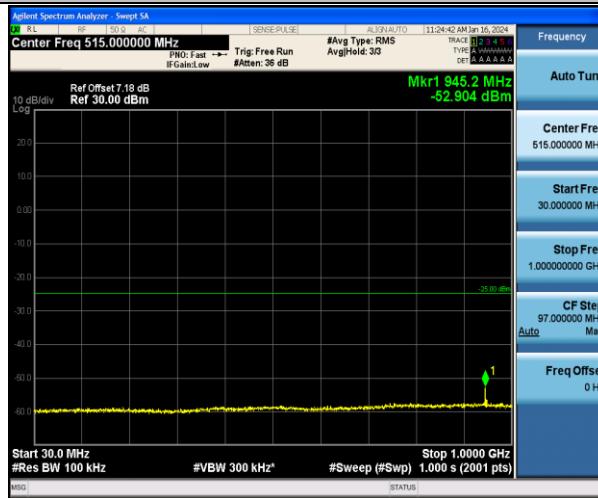

Band7_20MHz_QPSK_21350_1RB#0_1000~26500_1000~26500

Band7_20MHz_16QAM_21350_1RB#0_30~1000_30~1000