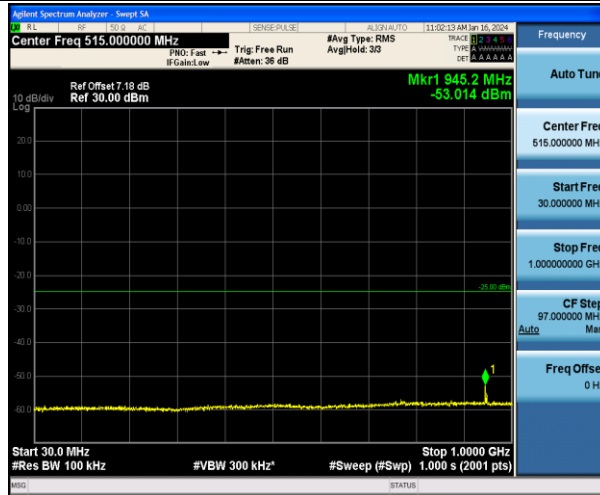

Band7\_15MHz\_QPSK\_21100\_1RB#0\_30~1000\_30~1000

Band7\_15MHz\_QPSK\_21100\_1RB#0\_1000~26500\_1000~26500

Band7\_15MHz\_16QAM\_21100\_1RB#0\_30~1000\_30~1000

Band7\_15MHz\_16QAM\_21100\_1RB#0\_1000~26500\_1000~26500