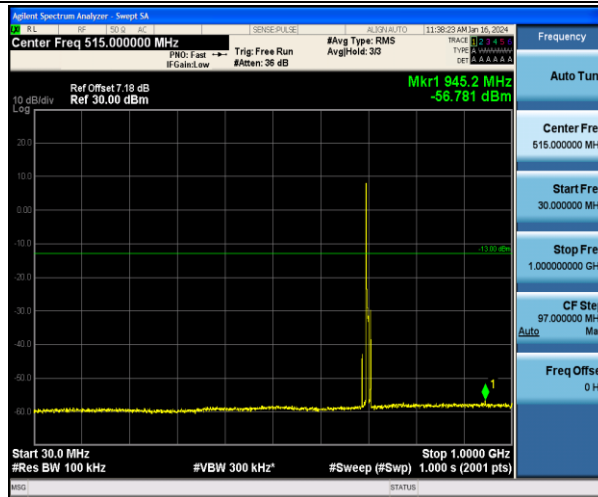

Band7\_20MHz\_QPSK\_21350\_1RB#0\_30~1000\_30~1000

Band7\_20MHz\_QPSK\_21350\_1RB#0\_1000~26500\_1000~26500

Band7\_20MHz\_16QAM\_21350\_1RB#0\_30~1000\_30~1000

Band7\_20MHz\_16QAM\_21350\_1RB#0\_1000~26500\_1000~26500