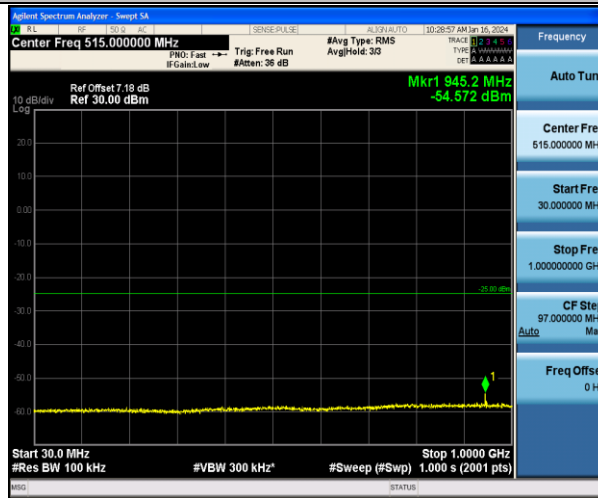

Band7\_10MHz\_QPSK\_20800\_1RB#0\_30~1000\_30~1000

Band7\_10MHz\_QPSK\_20800\_1RB#0\_1000~26500\_1000~26500

Band7\_10MHz\_16QAM\_20800\_1RB#0\_30~1000\_30~1000

Band7\_10MHz\_16QAM\_20800\_1RB#0\_1000~26500\_1000~26500