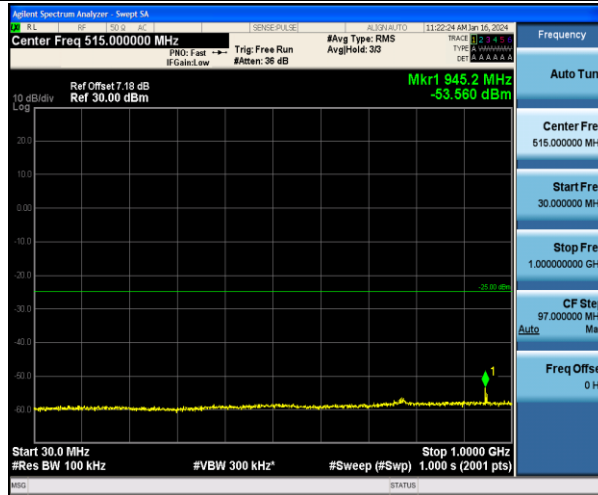

Band7_20MHz_QPSK_20850_1RB#0_1000~26500_1000~26500

Band7_20MHz_16QAM_20850_1RB#0_30~1000_30~1000