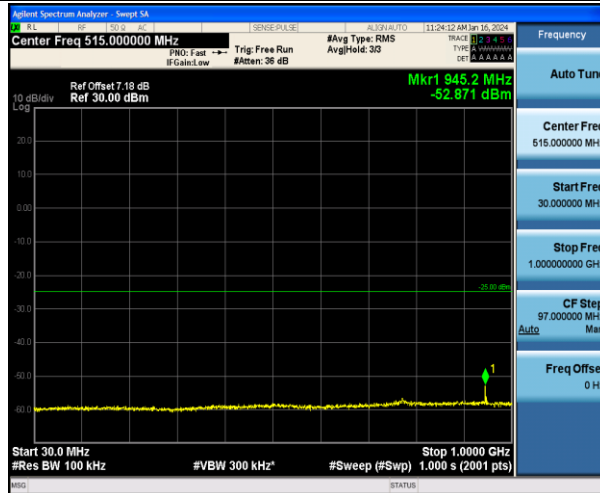

Band7\_20MHz\_QPSK\_21100\_1RB#0\_30~1000\_30~1000

Band7\_20MHz\_QPSK\_21100\_1RB#0\_1000~26500\_1000~26500

Band7\_20MHz\_16QAM\_21100\_1RB#0\_30~1000\_30~1000

Band7\_20MHz\_16QAM\_21100\_1RB#0\_1000~26500\_1000~26500