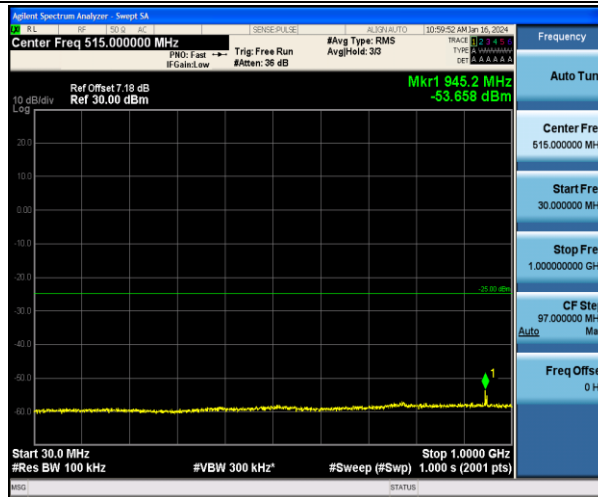

Band7\_10MHz\_QPSK\_21400\_1RB#0\_30~1000\_30~1000

Band7\_10MHz\_QPSK\_21400\_1RB#0\_1000~26500\_1000~26500

Band7\_10MHz\_16QAM\_21400\_1RB#0\_30~1000\_30~1000

Band7\_10MHz\_16QAM\_21400\_1RB#0\_1000~26500\_1000~26500