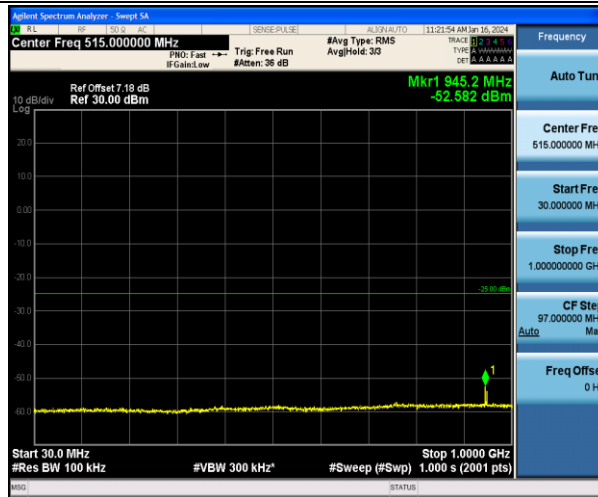

Band7\_15MHz\_QPSK\_21375\_1RB#0\_30~1000\_30~1000

Band7\_15MHz\_QPSK\_21375\_1RB#0\_1000~26500\_1000~26500

Band7\_15MHz\_16QAM\_21375\_1RB#0\_30~1000\_30~1000

Band7\_15MHz\_16QAM\_21375\_1RB#0\_1000~26500\_1000~26500