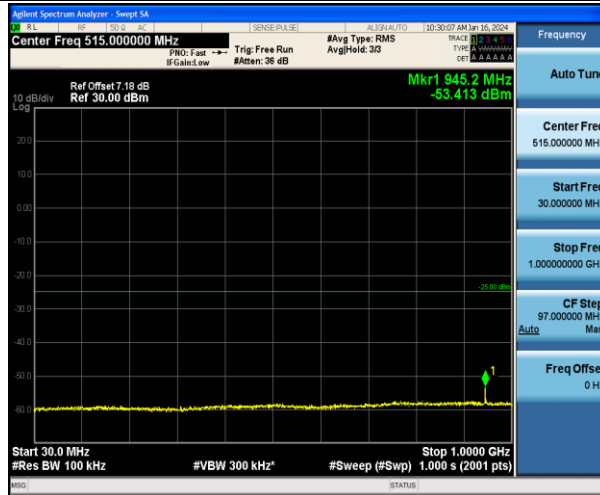

Band7\_10MHz\_QPSK\_21100\_1RB#0\_30~1000\_30~1000

Band7\_10MHz\_QPSK\_21100\_1RB#0\_1000~26500\_1000~26500

Band7\_10MHz\_16QAM\_21100\_1RB#0\_30~1000\_30~1000

Band7\_10MHz\_16QAM\_21100\_1RB#0\_1000~26500\_1000~26500