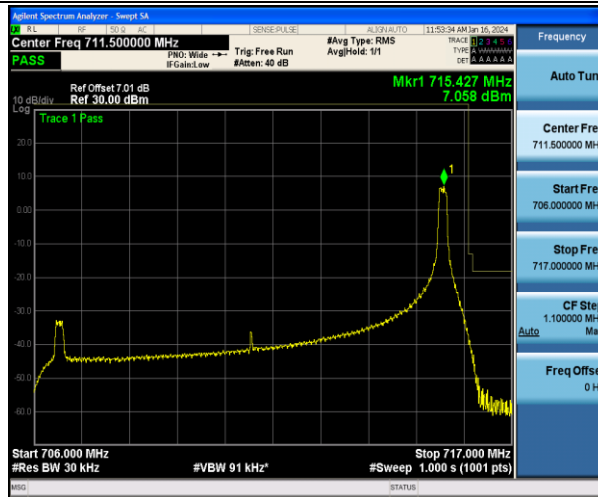

Band17_10MHz_16QAM_23800_1RB#49