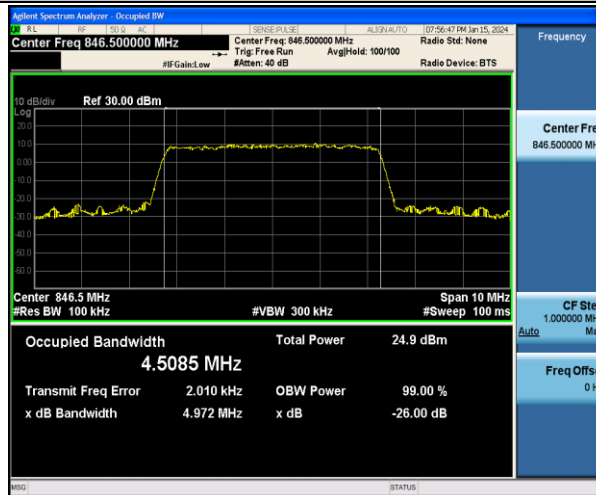

Band5-5MHz-16QAM-20625-25RB#0-PASS