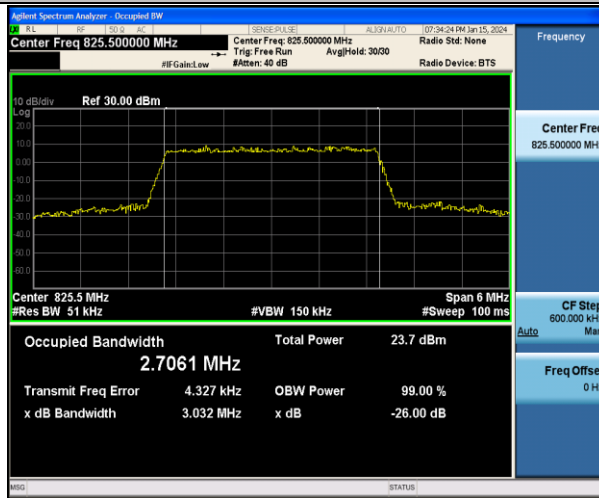

Band5-1.4MHz-16QAM-20525-6RB#0-PASS

Band5-1.4MHz-QPSK-20643-6RB#0-PASS

Band5-1.4MHz-16QAM-20643-6RB#0-PASS

Band5-3MHz-QPSK-20415-15RB#0-PASS

Band5-3MHz-16QAM-20415-15RB#0-PASS

Band5-3MHz-QPSK-20525-15RB#0-PASS