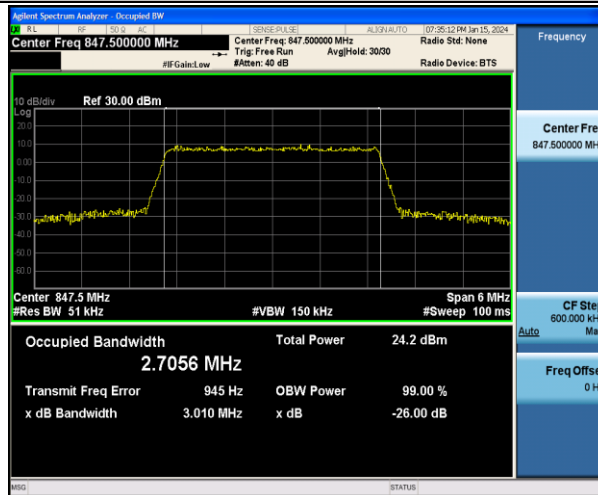

Band5-3MHz-16QAM-20635-15RB#0-PASS