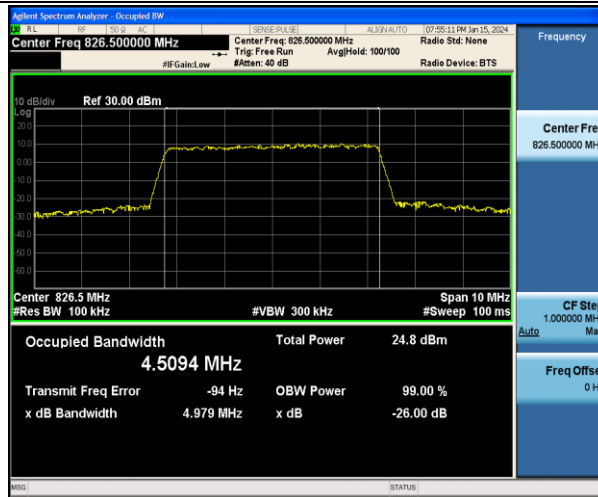

Band5-5MHz-QPSK-20425-25RB#0-PASS