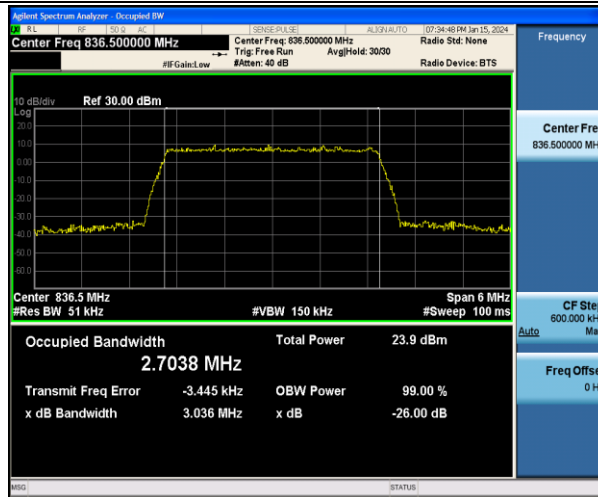

Band5-1.4MHz-16QAM-20525-6RB#0-PASS

Band5-1.4MHz-QPSK-20643-6RB#0-PASS

Band5-1.4MHz-16QAM-20643-6RB#0-PASS

Band5-3MHz-QPSK-20415-15RB#0-PASS

Band5-3MHz-16QAM-20415-15RB#0-PASS

Band5-3MHz-QPSK-20525-15RB#0-PASS