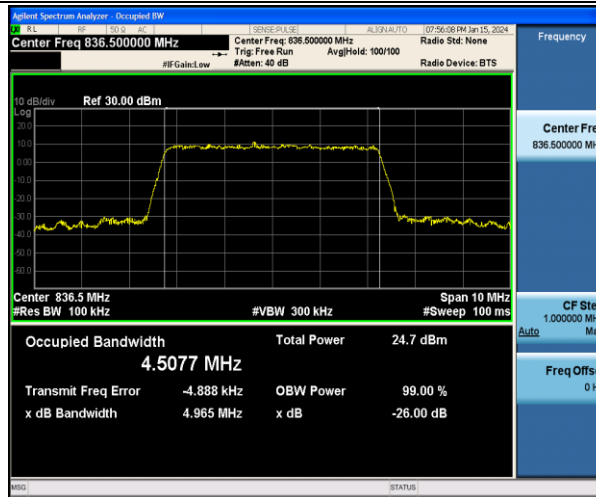

Band5-3MHz-16QAM-20525-15RB#0-PASS

Band5-3MHz-QPSK-20635-15RB#0-PASS

Band5-3MHz-16QAM-20635-15RB#0-PASS

Band5-5MHz-QPSK-20425-25RB#0-PASS

Band5-5MHz-16QAM-20425-25RB#0-PASS

Band5-5MHz-QPSK-20525-25RB#0-PASS