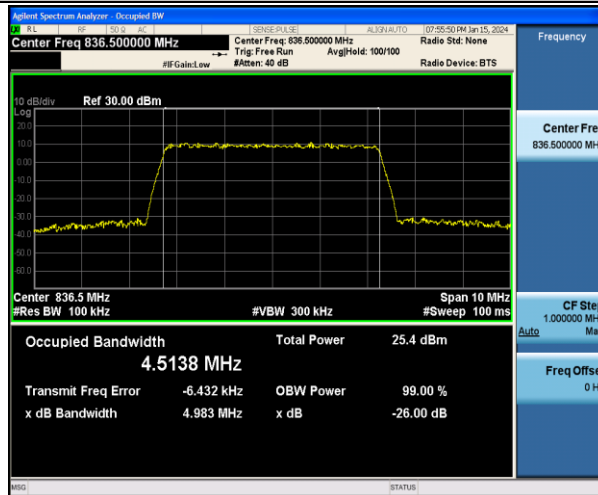

Band5-3MHz-16QAM-20525-15RB#0-PASS

Band5-3MHz-QPSK-20635-15RB#0-PASS

Band5-3MHz-16QAM-20635-15RB#0-PASS

Band5-5MHz-QPSK-20425-25RB#0-PASS

Band5-5MHz-16QAM-20425-25RB#0-PASS

Band5-5MHz-QPSK-20525-25RB#0-PASS