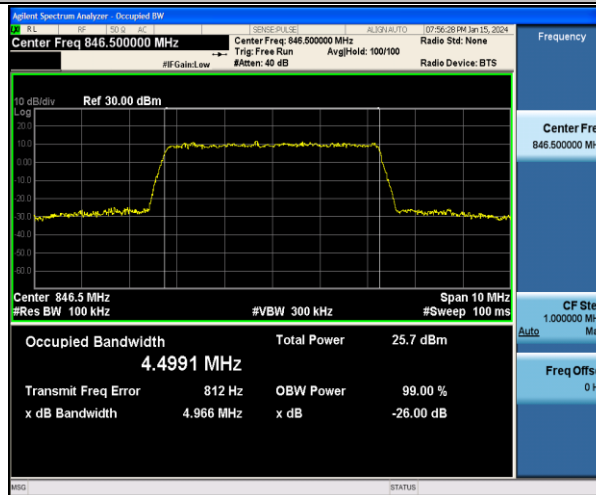

Band5-5MHz-QPSK-20625-25RB#0-PASS