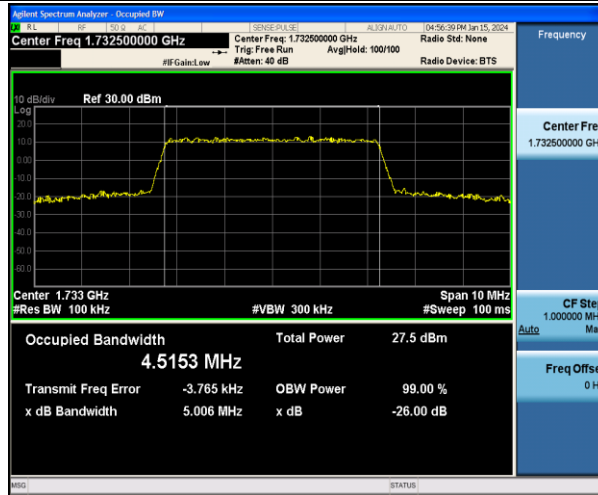

Band4-3MHz-16QAM-20175-15RB#0-PASS

Band4-3MHz-QPSK-20385-15RB#0-PASS

Band4-3MHz-16QAM-20385-15RB#0-PASS

Band4-5MHz-QPSK-19975-25RB#0-PASS

Band4-5MHz-16QAM-19975-25RB#0-PASS

Band4-5MHz-QPSK-20175-25RB#0-PASS