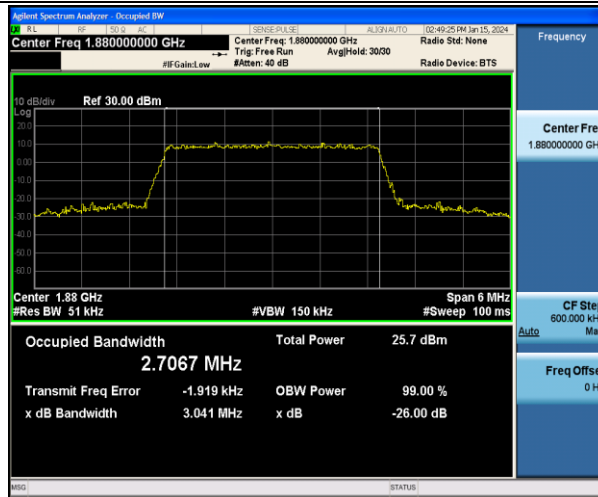

Band2-3MHz-16QAM-18900-15RB#0-PASS