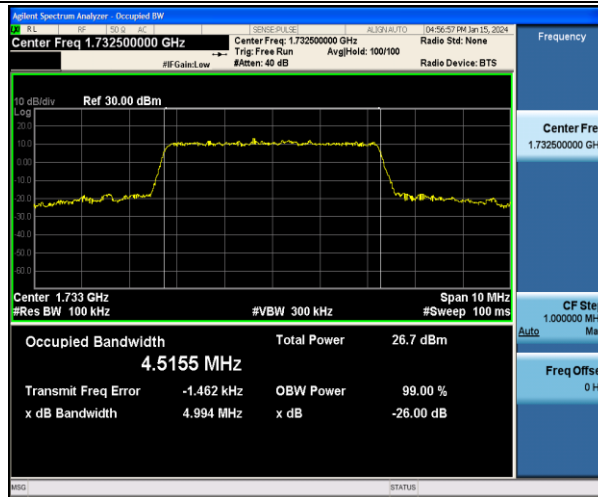

Band4-3MHz-16QAM-20175-15RB#0-PASS

Band4-3MHz-QPSK-20385-15RB#0-PASS

Band4-3MHz-16QAM-20385-15RB#0-PASS

Band4-5MHz-QPSK-19975-25RB#0-PASS

Band4-5MHz-16QAM-19975-25RB#0-PASS

Band4-5MHz-QPSK-20175-25RB#0-PASS