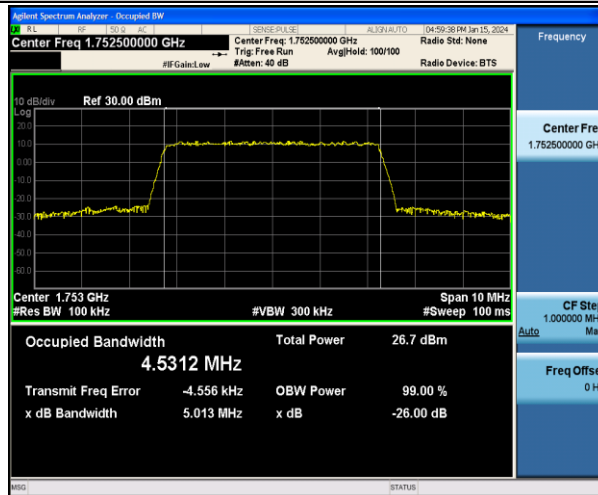

Band4-5MHz-16QAM-20375-25RB#0-PASS