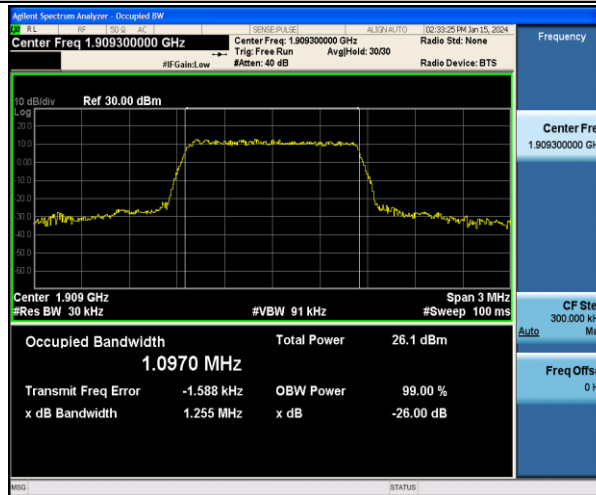

Test Graphs

Band2-1.4MHz-QPSK-18607-6RB#0-PASS

Band2-1.4MHz-16QAM-18607-6RB#0-PASS

Band2-1.4MHz-QPSK-18900-6RB#0-PASS

Band2-1.4MHz-16QAM-18900-6RB#0-PASS

Band2-1.4MHz-QPSK-19193-6RB#0-PASS

Band2-1.4MHz-16QAM-19193-6RB#0-PASS