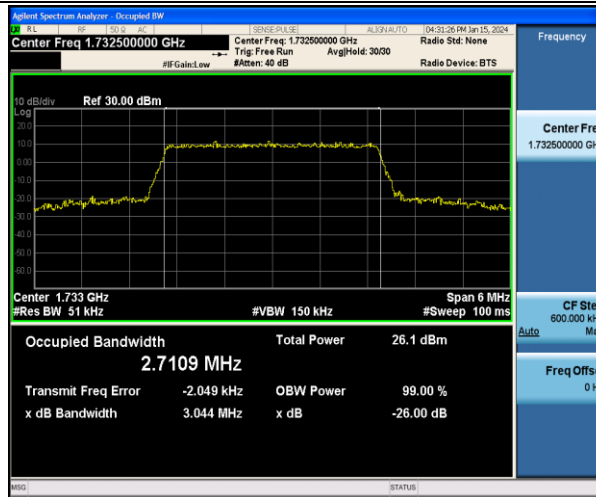

Band4-1.4MHz-16QAM-20175-6RB#0-PASS

Band4-1.4MHz-QPSK-20393-6RB#0-PASS

Band4-1.4MHz-16QAM-20393-6RB#0-PASS

Band4-3MHz-QPSK-19965-15RB#0-PASS

Band4-3MHz-16QAM-19965-15RB#0-PASS

Band4-3MHz-QPSK-20175-15RB#0-PASS