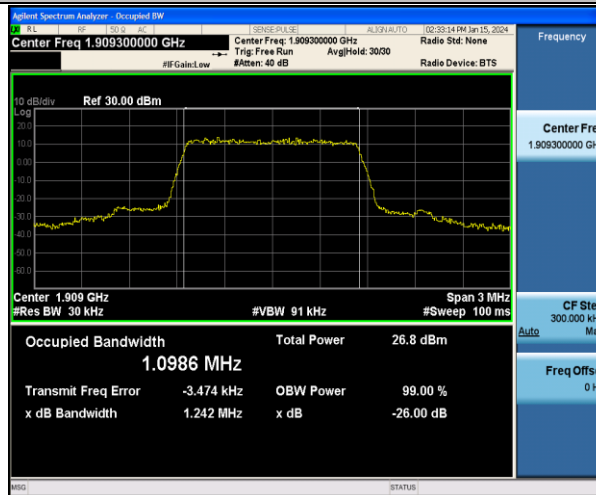

Test Graphs

Band2-1.4MHz-QPSK-18607-6RB#0-PASS

Band2-1.4MHz-16QAM-18607-6RB#0-PASS

Band2-1.4MHz-QPSK-18900-6RB#0-PASS

Band2-1.4MHz-16QAM-18900-6RB#0-PASS

Band2-1.4MHz-QPSK-19193-6RB#0-PASS

Band2-1.4MHz-16QAM-19193-6RB#0-PASS