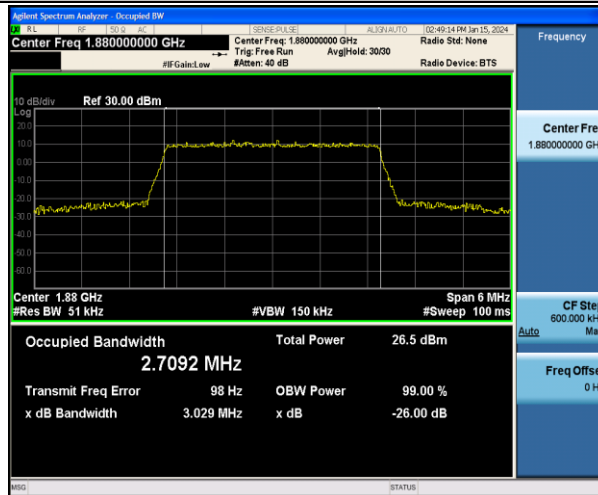

Band2-3MHz-QPSK-18900-15RB#0-PASS