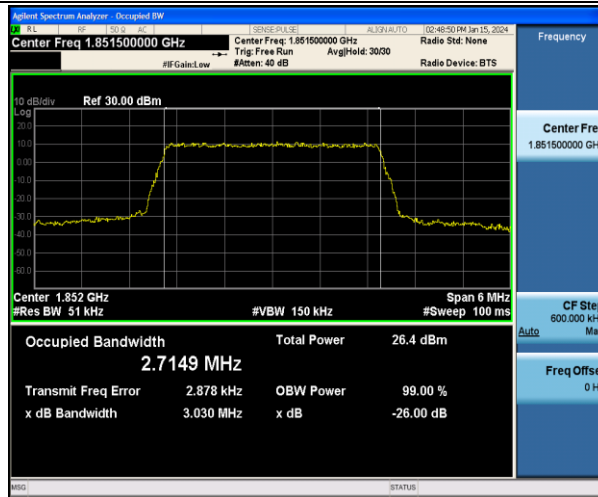

Test Graphs

Band2-1.4MHz-QPSK-18607-6RB#0-PASS

Band2-1.4MHz-16QAM-18607-6RB#0-PASS

Band2-1.4MHz-QPSK-18900-6RB#0-PASS

Band2-1.4MHz-16QAM-18900-6RB#0-PASS

Band2-1.4MHz-QPSK-19193-6RB#0-PASS

Band2-1.4MHz-16QAM-19193-6RB#0-PASS