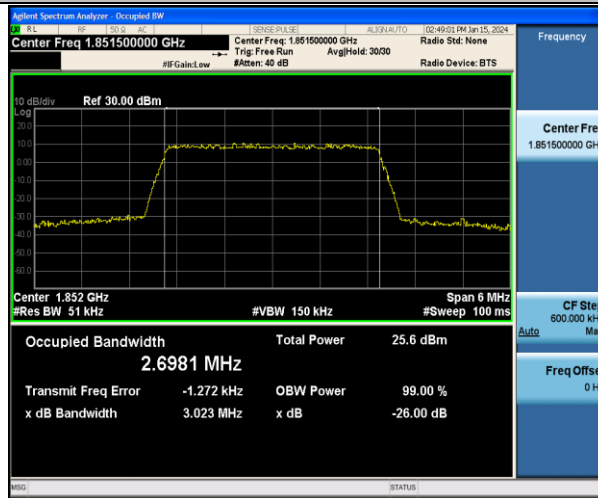

Band2-3MHz-16QAM-18615-15RB#0-PASS