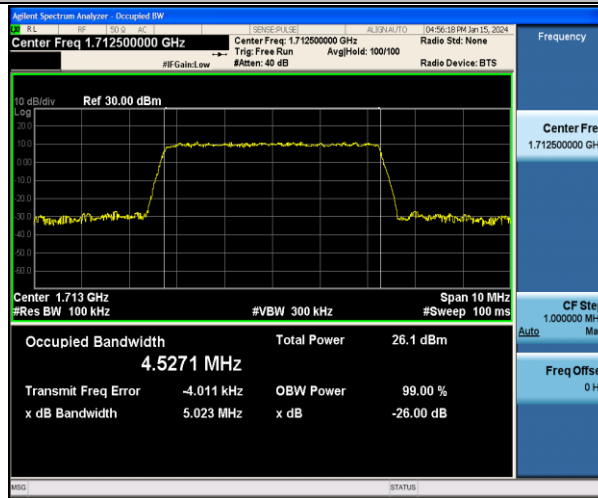

Band4-3MHz-16QAM-20175-15RB#0-PASS

Band4-3MHz-QPSK-20385-15RB#0-PASS

Band4-3MHz-16QAM-20385-15RB#0-PASS

Band4-5MHz-QPSK-19975-25RB#0-PASS

Band4-5MHz-16QAM-19975-25RB#0-PASS

Band4-5MHz-QPSK-20175-25RB#0-PASS