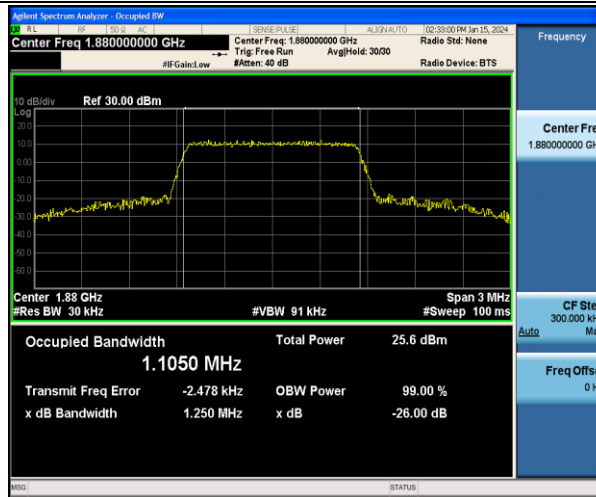

Test Graphs

Band2-1.4MHz-QPSK-18607-6RB#0-PASS

Band2-1.4MHz-16QAM-18607-6RB#0-PASS

Band2-1.4MHz-QPSK-18900-6RB#0-PASS

Band2-1.4MHz-16QAM-18900-6RB#0-PASS

Band2-1.4MHz-QPSK-19193-6RB#0-PASS

Band2-1.4MHz-16QAM-19193-6RB#0-PASS