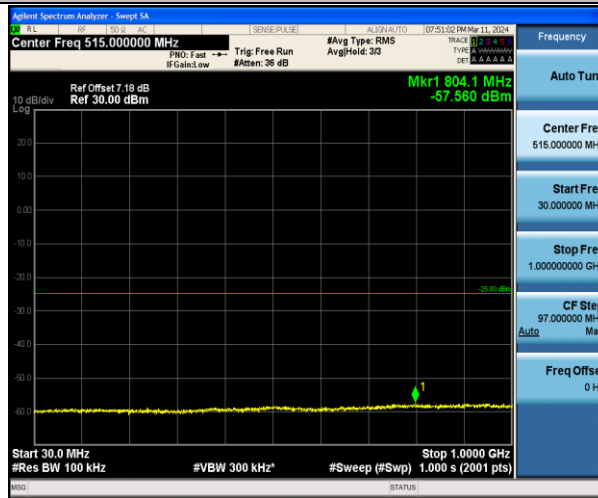

Band7\_10MHz\_16QAM\_21100\_1RB#0\_30~1000\_30~1000

Band7\_10MHz\_16QAM\_21100\_1RB#0\_1000~26500\_1000~26500

Band7\_10MHz\_QPSK\_21400\_1RB#0\_30~1000\_30~1000

Band7\_10MHz\_QPSK\_21400\_1RB#0\_1000~26500\_1000~26500