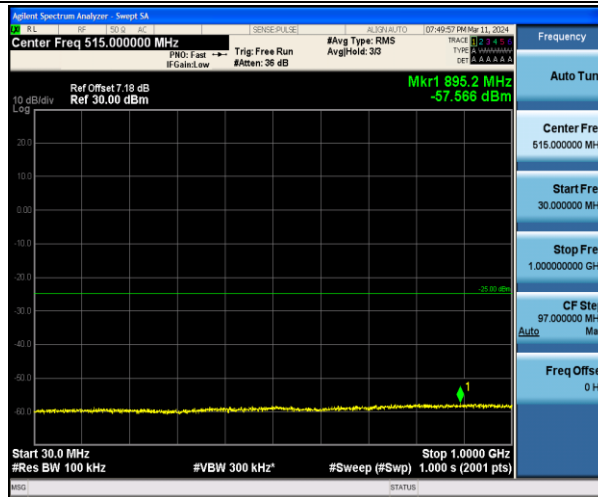

Band7\_10MHz\_16QAM\_20800\_1RB#0\_30~1000\_30~1000

Band7\_10MHz\_16QAM\_20800\_1RB#0\_1000~26500\_1000~26500

Band7\_10MHz\_QPSK\_21100\_1RB#0\_30~1000\_30~1000

Band7\_10MHz\_QPSK\_21100\_1RB#0\_1000~26500\_1000~26500