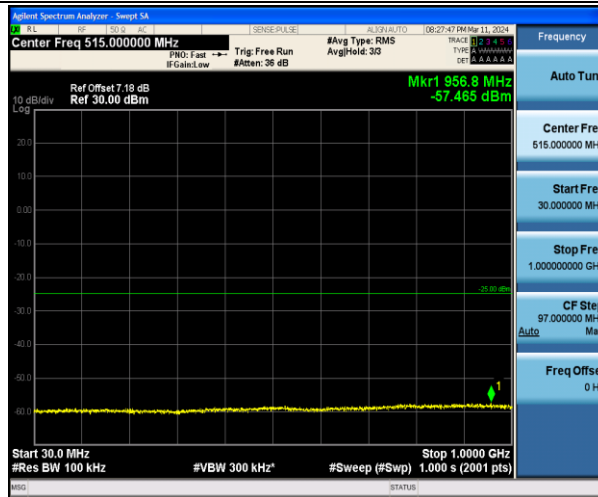

Band7_15MHz_16QAM_21375_1RB#0_1000~26500_1000~26500

Band7_20MHz_QPSK_20850_1RB#0_30~1000_30~1000