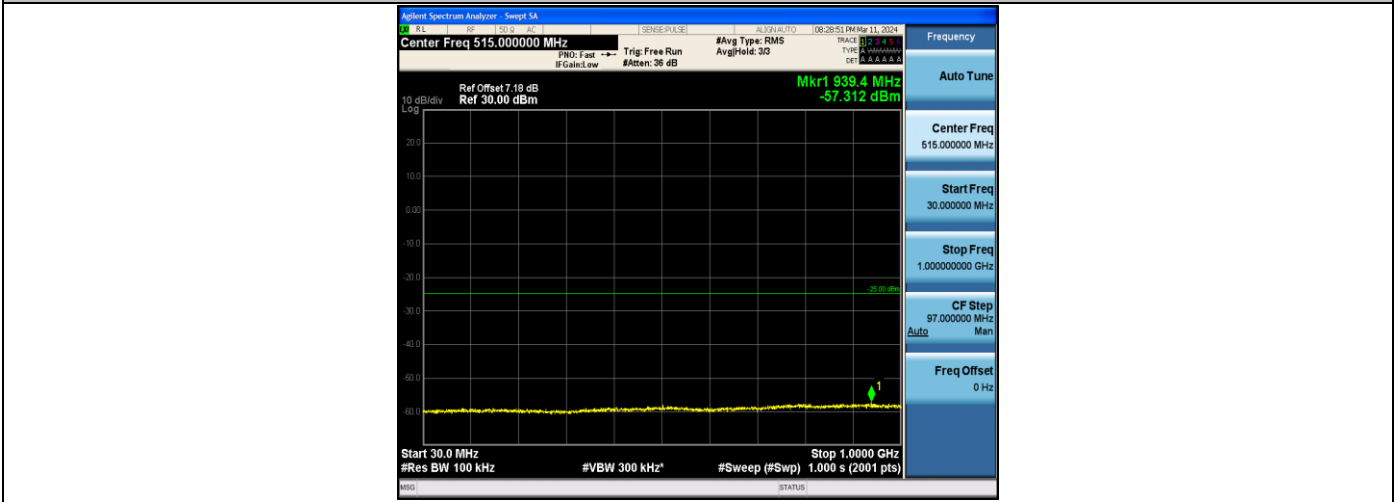

Band7_20MHz_16QAM_20850_1RB#0_1000~26500_1000~26500

Band7_20MHz_QPSK_21100_1RB#0_30~1000_30~1000