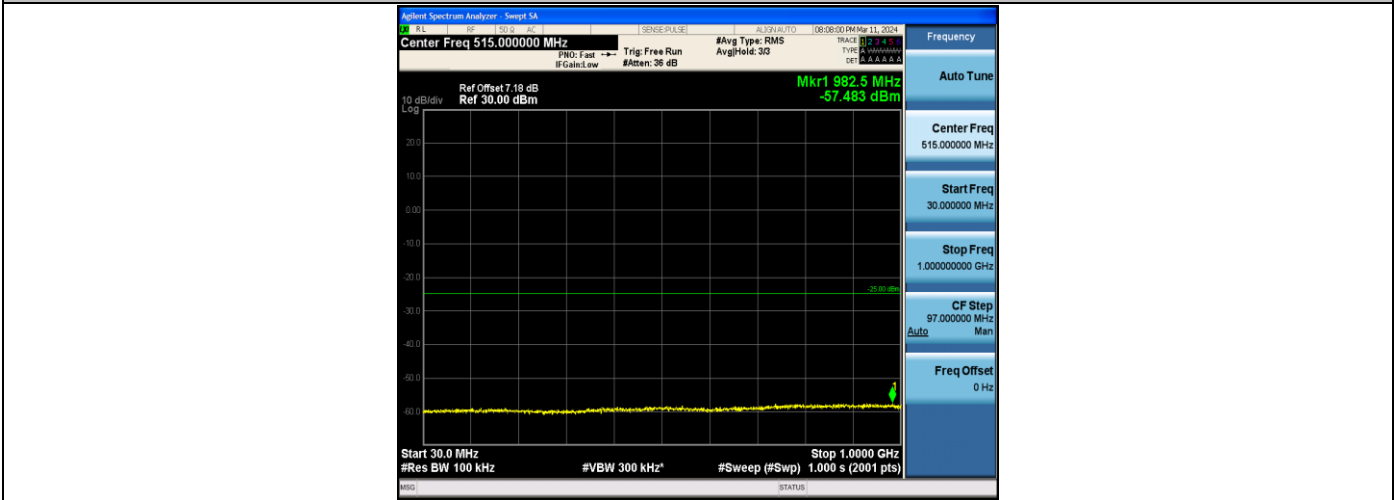

Band7\_15MHz\_16QAM\_21100\_1RB#0\_30~1000\_30~1000

Band7\_15MHz\_16QAM\_21100\_1RB#0\_1000~26500\_1000~26500

Band7\_15MHz\_QPSK\_21375\_1RB#0\_30~1000\_30~1000

Band7\_15MHz\_QPSK\_21375\_1RB#0\_1000~26500\_1000~26500