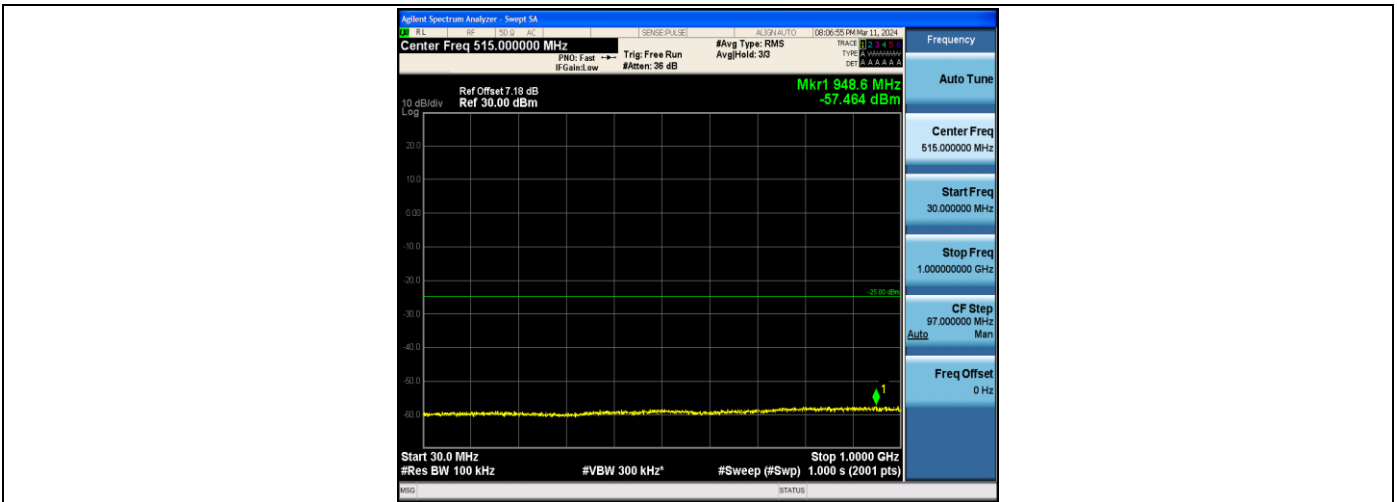

Band7\_15MHz\_16QAM\_20825\_1RB#0\_30~1000\_30~1000

Band7\_15MHz\_16QAM\_20825\_1RB#0\_1000~26500\_1000~26500

Band7\_15MHz\_QPSK\_21100\_1RB#0\_30~1000\_30~1000

Band7\_15MHz\_QPSK\_21100\_1RB#0\_1000~26500\_1000~26500