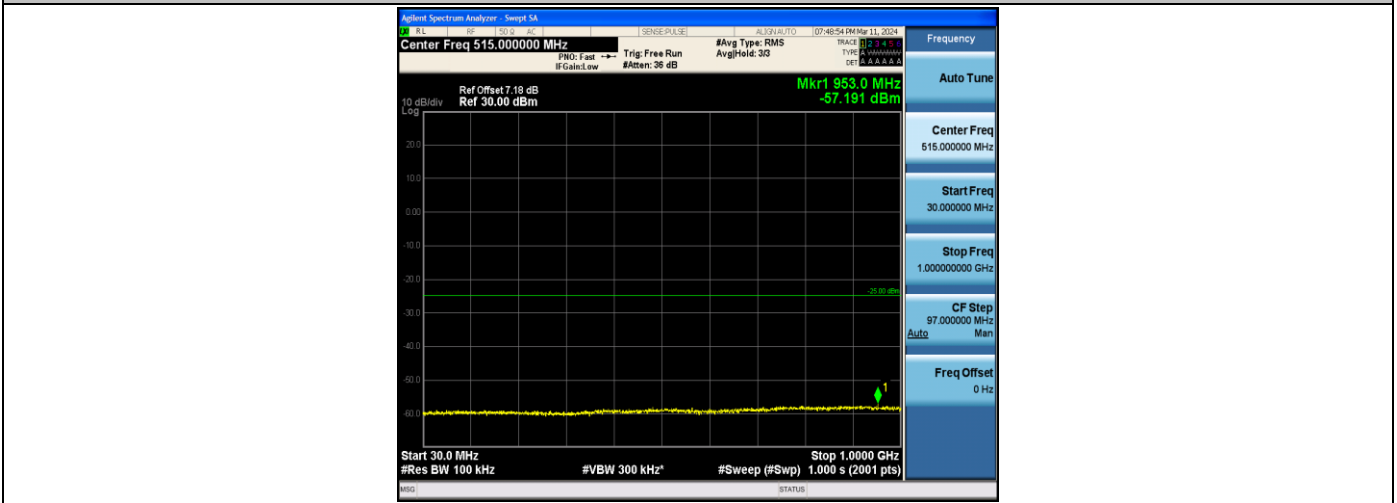

Band7\_5MHz\_16QAM\_21425\_1RB#0\_30~1000\_30~1000

Band7\_5MHz\_16QAM\_21425\_1RB#0\_1000~26500\_1000~26500

Band7\_10MHz\_QPSK\_20800\_1RB#0\_30~1000\_30~1000

Band7\_10MHz\_QPSK\_20800\_1RB#0\_1000~26500\_1000~26500