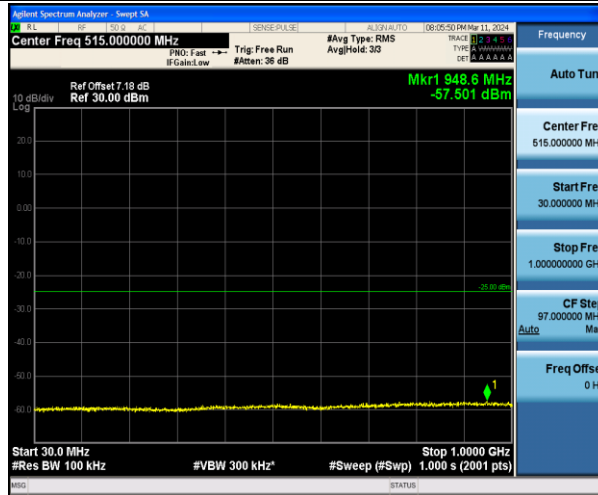

Band7\_10MHz\_16QAM\_21400\_1RB#0\_30~1000\_30~1000

Band7\_10MHz\_16QAM\_21400\_1RB#0\_1000~26500\_1000~26500

Band7\_15MHz\_QPSK\_20825\_1RB#0\_30~1000\_30~1000

Band7\_15MHz\_QPSK\_20825\_1RB#0\_1000~26500\_1000~26500