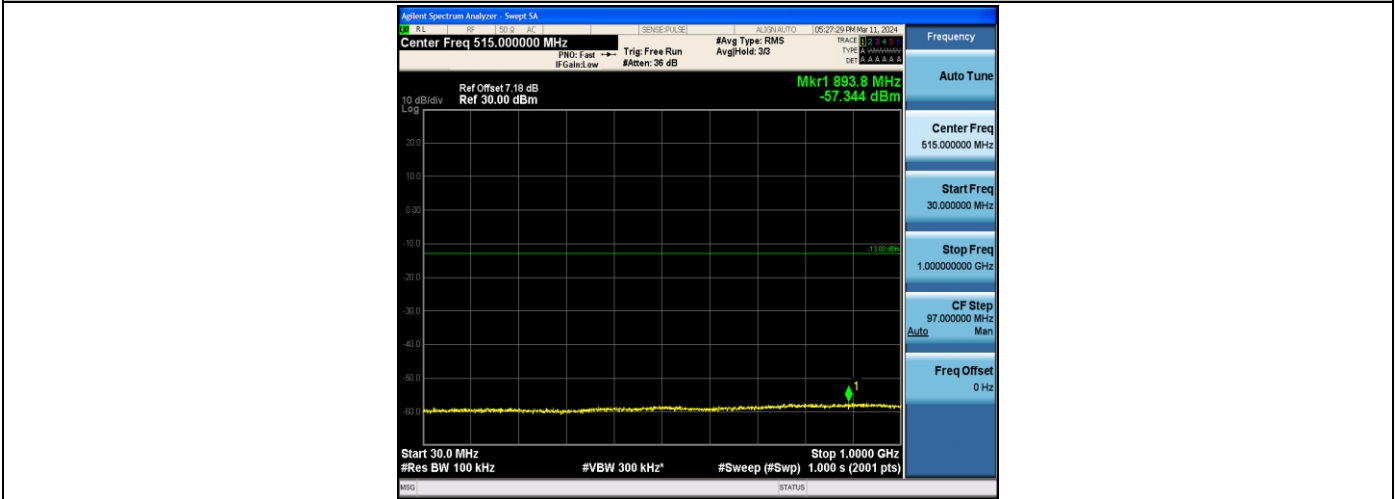

Band4\_5MHz\_16QAM\_20375\_1RB#0\_30~1000\_30~1000

Band4\_5MHz\_16QAM\_20375\_1RB#0\_1000~20000\_1000~20000

Band4\_10MHz\_QPSK\_20000\_1RB#0\_30~1000\_30~1000

Band4\_10MHz\_QPSK\_20000\_1RB#0\_1000~20000\_1000~20000