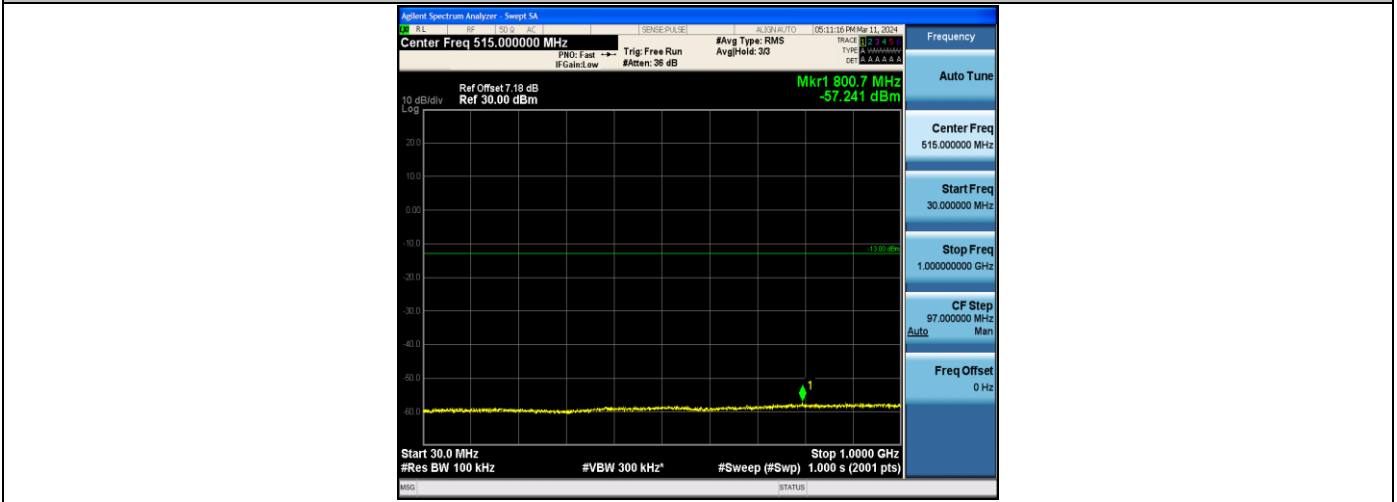

Band4\_5MHz\_16QAM\_20175\_1RB#0\_30~1000\_30~1000

Band4\_5MHz\_16QAM\_20175\_1RB#0\_1000~20000\_1000~20000

Band4\_5MHz\_QPSK\_20375\_1RB#0\_30~1000\_30~1000

Band4\_5MHz\_QPSK\_20375\_1RB#0\_1000~20000\_1000~20000