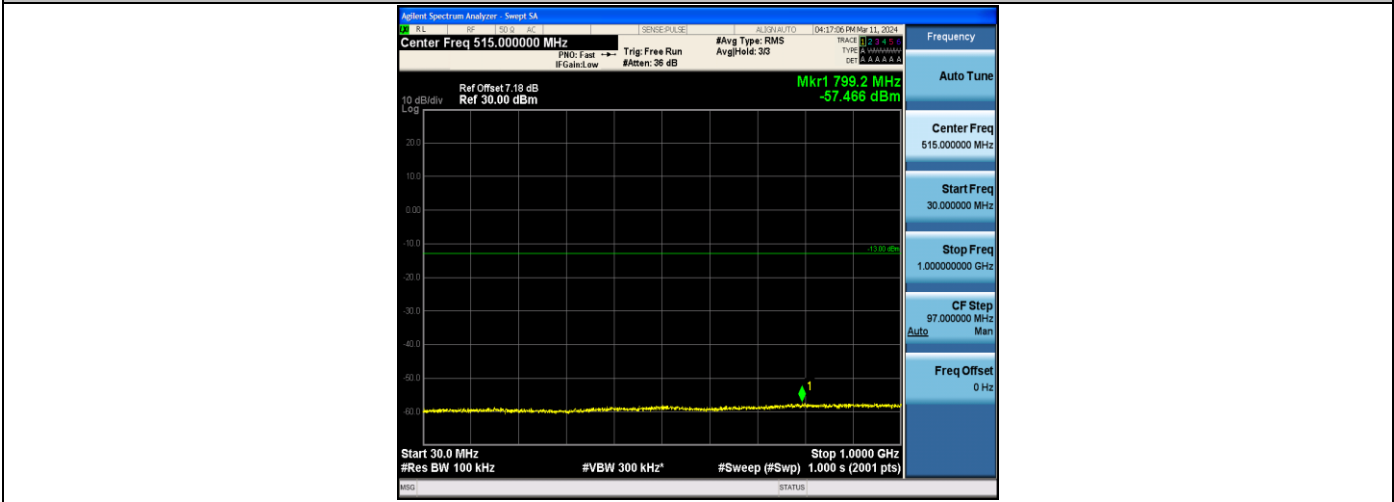

Band2\_15MHz\_16QAM\_19125\_1RB#0\_30~1000\_30~1000

Band2\_15MHz\_16QAM\_19125\_1RB#0\_1000~20000\_1000~20000

Band2\_20MHz\_QPSK\_18700\_1RB#0\_30~1000\_30~1000

Band2\_20MHz\_QPSK\_18700\_1RB#0\_1000~20000\_1000~20000

Band2\_20MHz\_16QAM\_18700\_1RB#0\_30~1000\_30~1000

Band2\_20MHz\_16QAM\_18700\_1RB#0\_1000~2000\_1000~2000

Band2\_20MHz\_QPSK\_18900\_1RB#0\_30~1000\_30~1000

Band2\_20MHz\_QPSK\_18900\_1RB#0\_1000~2000\_1000~2000