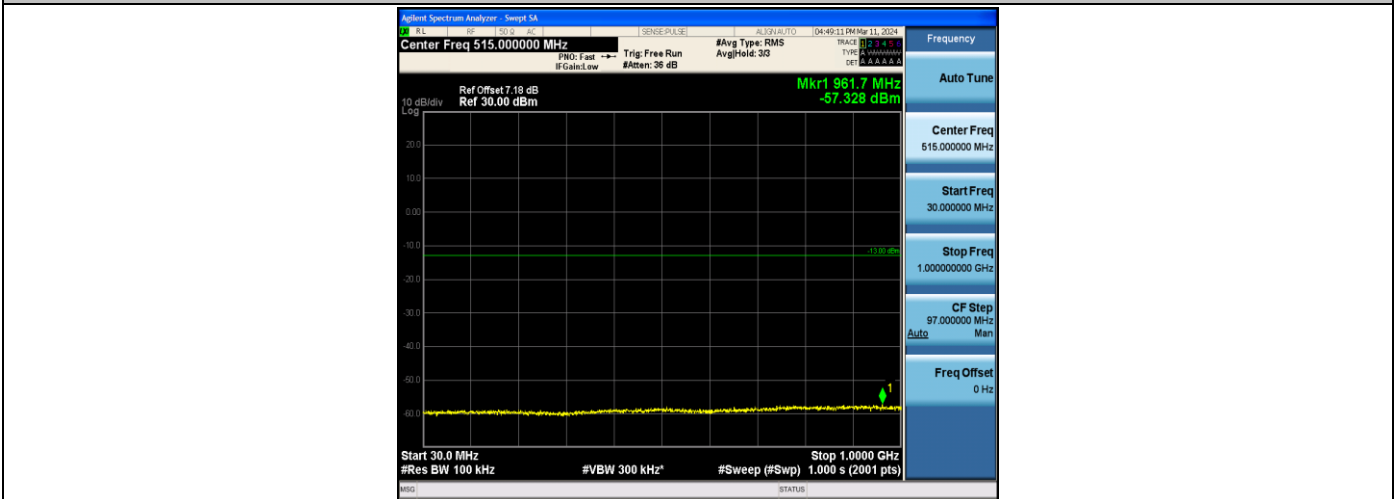

Band4\_1.4MHz\_16QAM\_20393\_1RB#0\_30~1000\_30~1000

Band4\_1.4MHz\_16QAM\_20393\_1RB#0\_1000~20000\_1000~20000

Band4\_3MHz\_QPSK\_19965\_1RB#0\_30~1000\_30~1000

Band4\_3MHz\_QPSK\_19965\_1RB#0\_1000~20000\_1000~20000