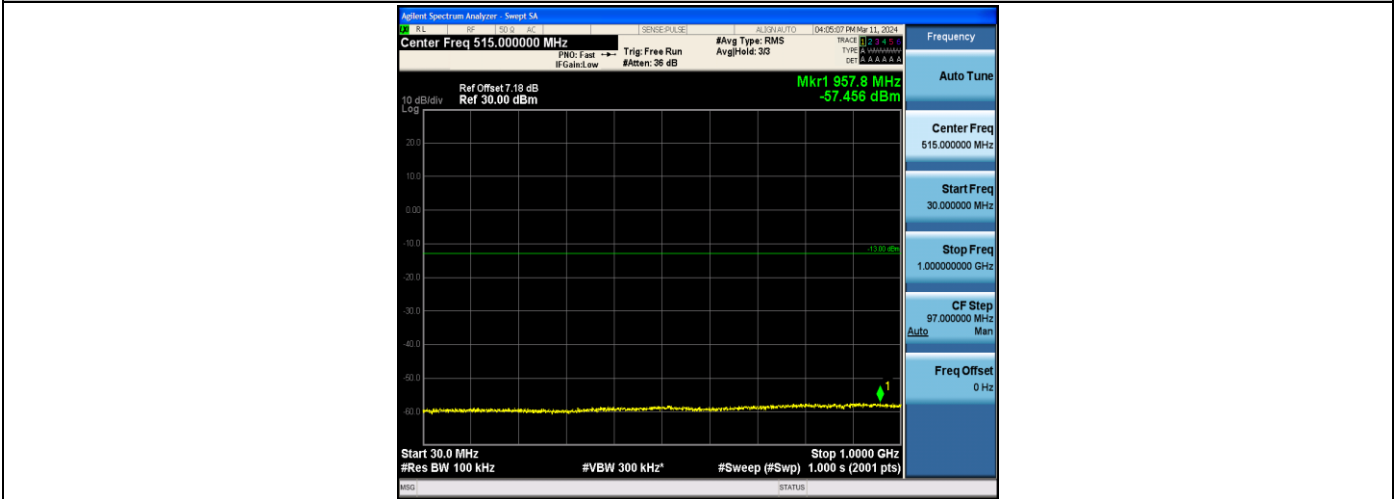

Band2\_15MHz\_16QAM\_18900\_1RB#0\_30~1000\_30~1000

Band2\_15MHz\_16QAM\_18900\_1RB#0\_1000~20000\_1000~20000

Band2\_15MHz\_QPSK\_19125\_1RB#0\_30~1000\_30~1000

Band2\_15MHz\_QPSK\_19125\_1RB#0\_1000~20000\_1000~20000