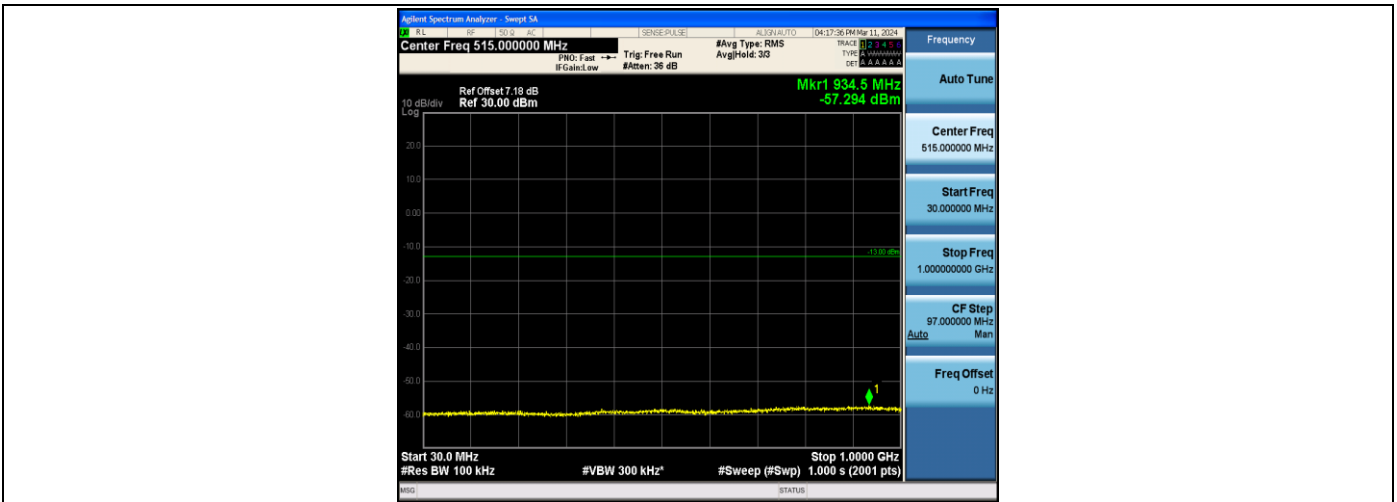

Band2\_20MHz\_16QAM\_18700\_1RB#0\_30~1000\_30~1000

Band2\_20MHz\_16QAM\_18700\_1RB#0\_1000~2000\_1000~2000

Band2\_20MHz\_QPSK\_18900\_1RB#0\_30~1000\_30~1000

Band2\_20MHz\_QPSK\_18900\_1RB#0\_1000~2000\_1000~2000