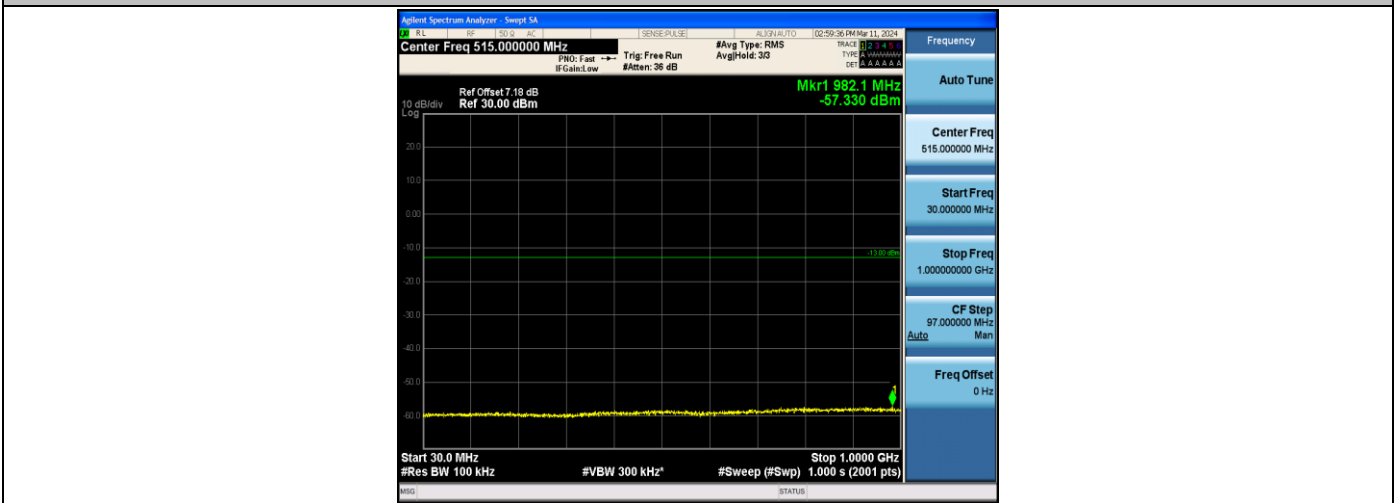

Band2_1.4MHz_16QAM_18607_1RB#0_30~1000_30~1000