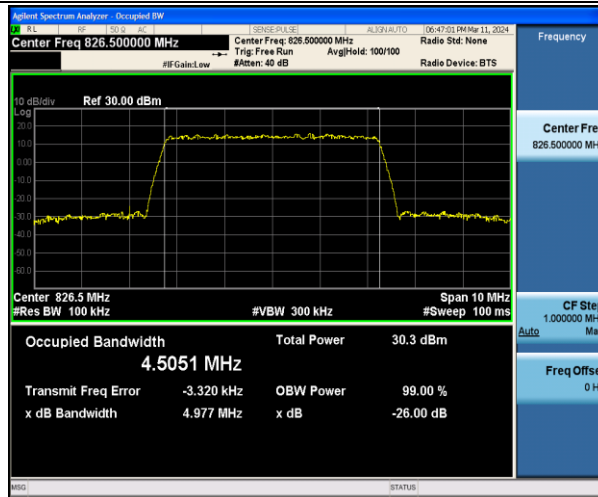

Band5-3MHz-16QAM-20635-15RB#0-PASS

Band5-5MHz-QPSK-20425-25RB#0-PASS