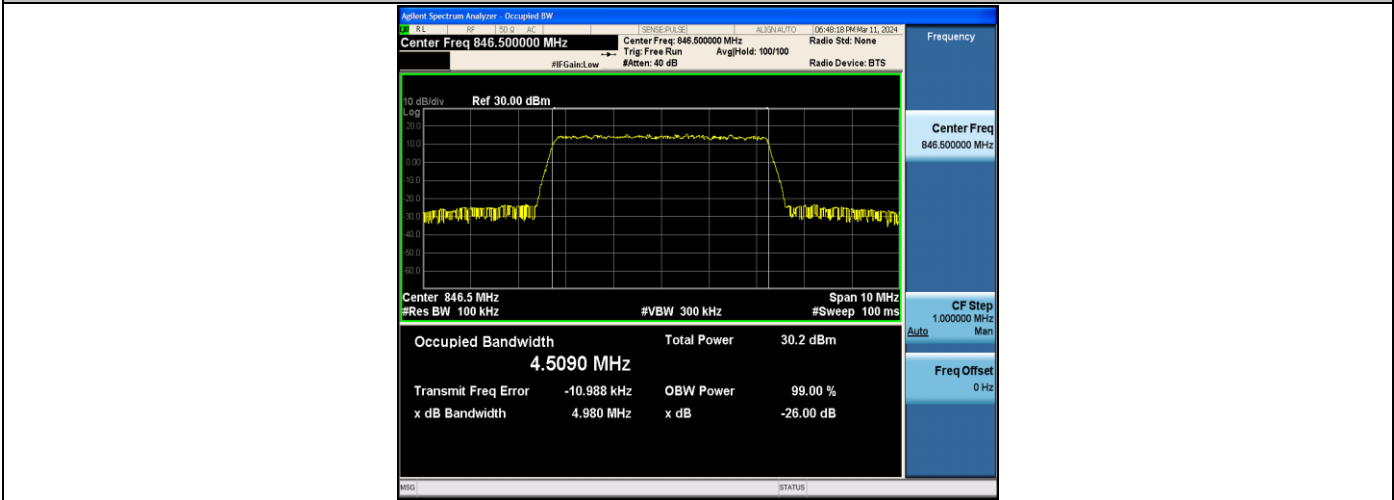

Band5-5MHz-16QAM-20525-25RB#0-PASS

Band5-5MHz-QPSK-20625-25RB#0-PASS