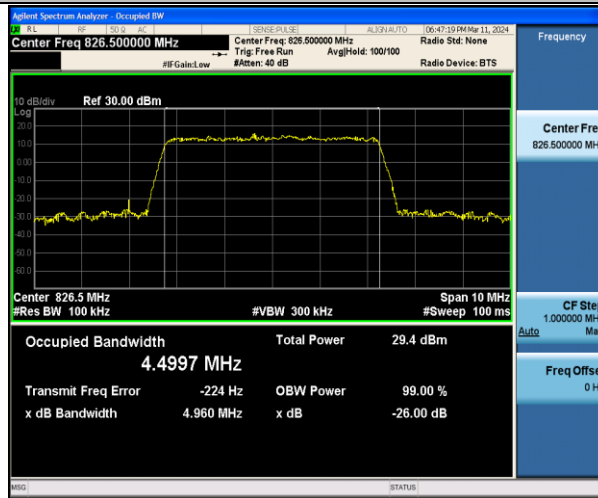

Band5-3MHz-16QAM-20525-15RB#0-PASS

Band5-3MHz-QPSK-20635-15RB#0-PASS

Band5-3MHz-16QAM-20635-15RB#0-PASS

Band5-5MHz-QPSK-20425-25RB#0-PASS

Band5-5MHz-16QAM-20425-25RB#0-PASS

Band5-5MHz-QPSK-20525-25RB#0-PASS