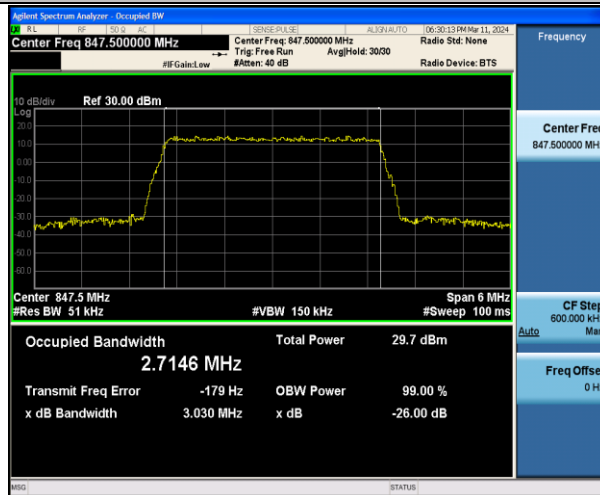

Band5-3MHz-16QAM-20525-15RB#0-PASS

Band5-3MHz-QPSK-20635-15RB#0-PASS