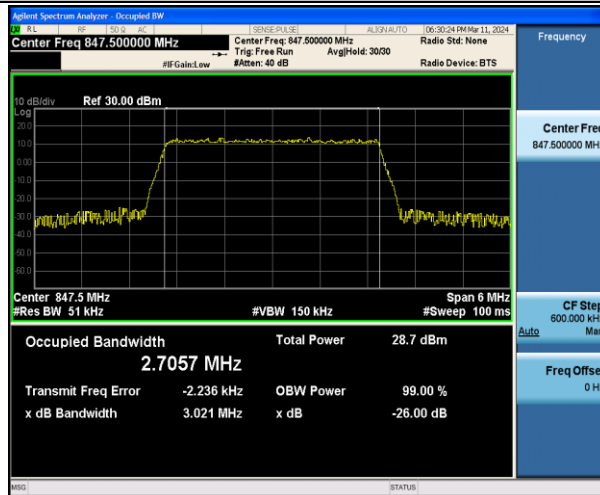

Band5-3MHz-QPSK-20635-15RB#0-PASS

Band5-3MHz-16QAM-20635-15RB#0-PASS