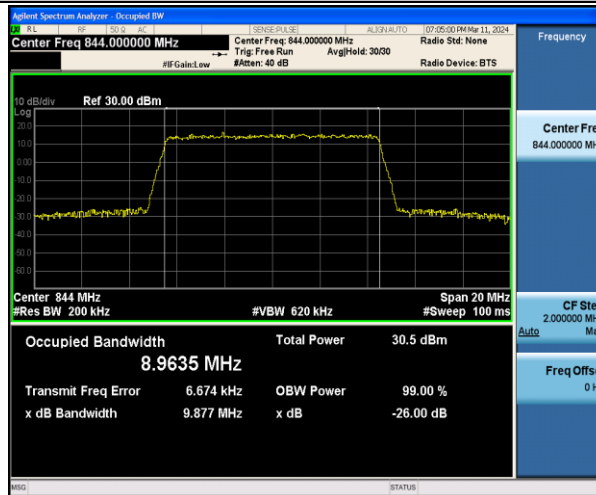

Band5-5MHz-16QAM-20525-25RB#0-PASS

Band5-5MHz-QPSK-20625-25RB#0-PASS

Band5-5MHz-16QAM-20625-25RB#0-PASS

Band5-10MHz-QPSK-20450-50RB#0-PASS

Band5-10MHz-QPSK-20525-50RB#0-PASS

Band5-10MHz-QPSK-20600-50RB#0-PASS