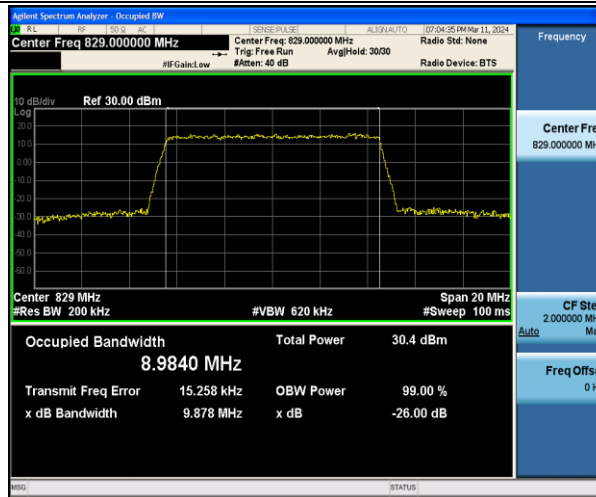

Band5-5MHz-16QAM-20625-25RB#0-PASS

Band5-10MHz-QPSK-20450-50RB#0-PASS