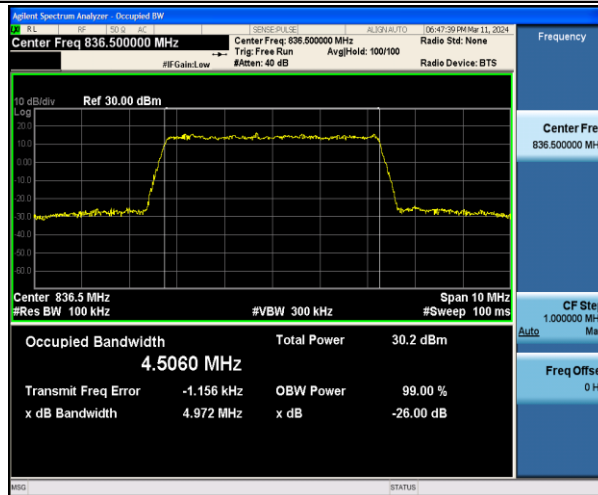

Band5-3MHz-16QAM-20525-15RB#0-PASS

Band5-3MHz-QPSK-20635-15RB#0-PASS

Band5-3MHz-16QAM-20635-15RB#0-PASS

Band5-5MHz-QPSK-20425-25RB#0-PASS

Band5-5MHz-16QAM-20425-25RB#0-PASS

Band5-5MHz-QPSK-20525-25RB#0-PASS