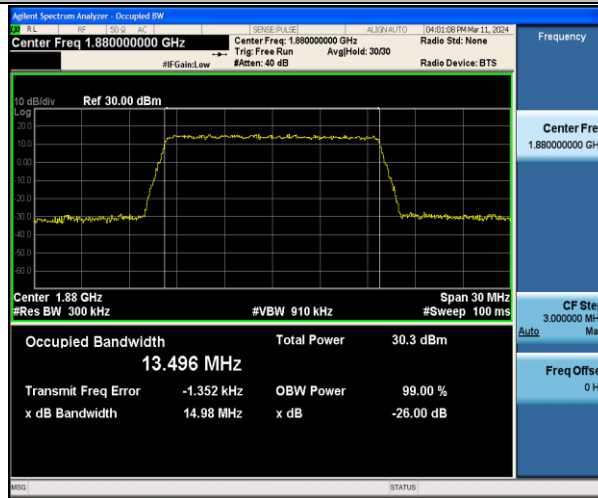

Band2-5MHz-16QAM-18900-25RB#0-PASS

Band2-5MHz-QPSK-19175-25RB#0-PASS

Band2-5MHz-16QAM-19175-25RB#0-PASS

Band2-10MHz-QPSK-18650-50RB#0-PASS

Band2-10MHz-QPSK-18900-50RB#0-PASS

Band2-10MHz-QPSK-19150-50RB#0-PASS

Band2-15MHz-QPSK-18675-75RB#0-PASS

Band2-15MHz-QPSK-18900-75RB#0-PASS

Band2-15MHz-QPSK-19125-75RB#0-PASS

Band2-20MHz-QPSK-18700-100RB#0-PASS

Band2-20MHz-QPSK-18900-100RB#0-PASS

Band2-20MHz-QPSK-19100-100RB#0-PASS