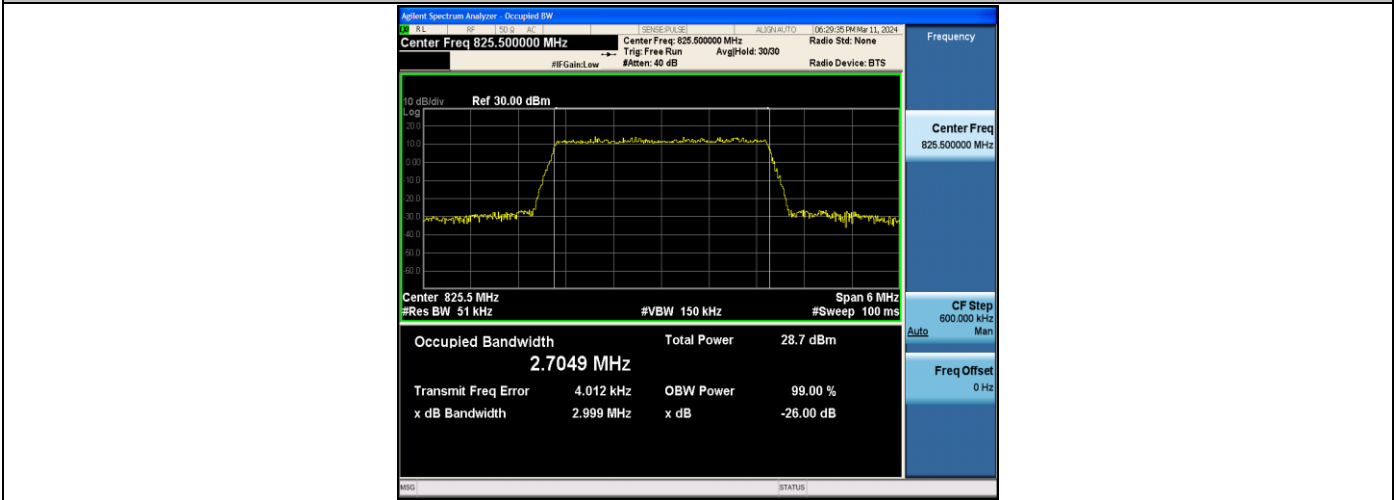

Band5-1.4MHz-16QAM-20525-6RB#0-PASS

Band5-1.4MHz-QPSK-20643-6RB#0-PASS

Band5-1.4MHz-16QAM-20643-6RB#0-PASS

Band5-3MHz-QPSK-20415-15RB#0-PASS

Band5-3MHz-16QAM-20415-15RB#0-PASS

Band5-3MHz-QPSK-20525-15RB#0-PASS