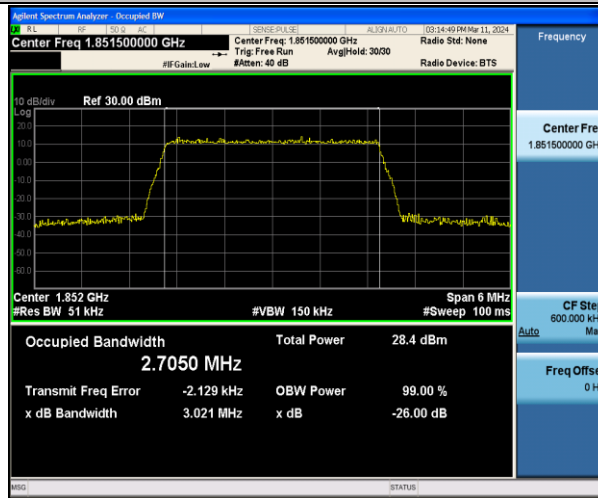

Band2-3MHz-16QAM-18615-15RB#0-PASS