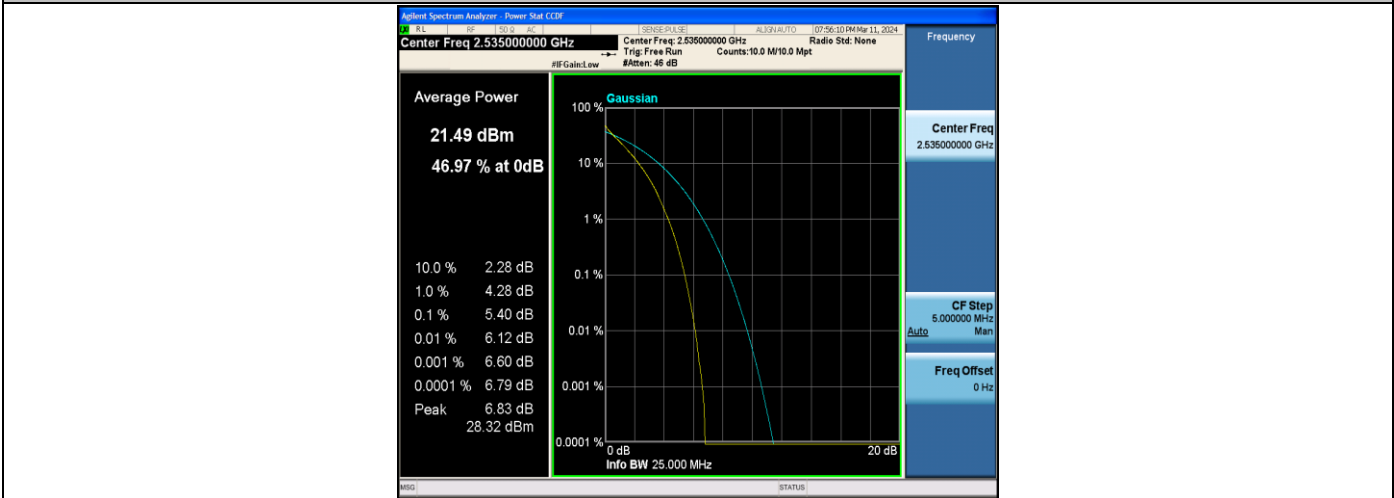

Band7-10MHz-QPSK-21100-50RB#0-PASS