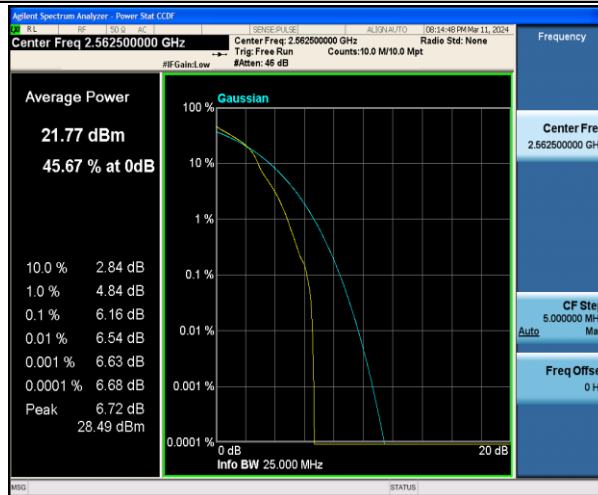

Band7-15MHz-16QAM-21375-1RB#0-PASS