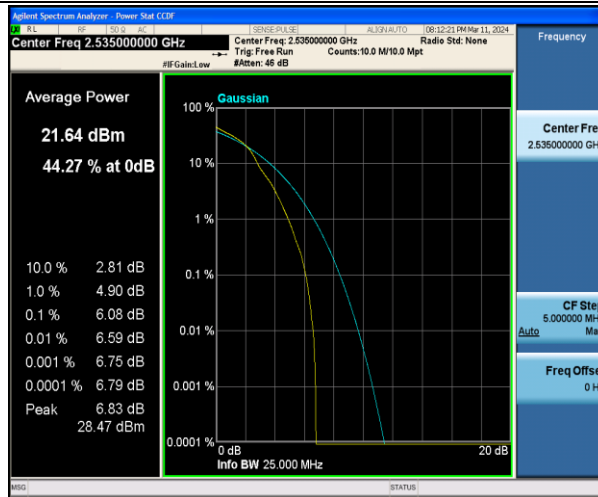

Band7-10MHz-QPSK-20800-50RB#0-PASS

Band7-10MHz-QPSK-21100-50RB#0-PASS

Band7-10MHz-QPSK-21400-50RB#0-PASS

Band7-15MHz-QPSK-20825-1RB#0-PASS

Band7-15MHz-16QAM-20825-1RB#0-PASS

Band7-15MHz-QPSK-21100-1RB#0-PASS