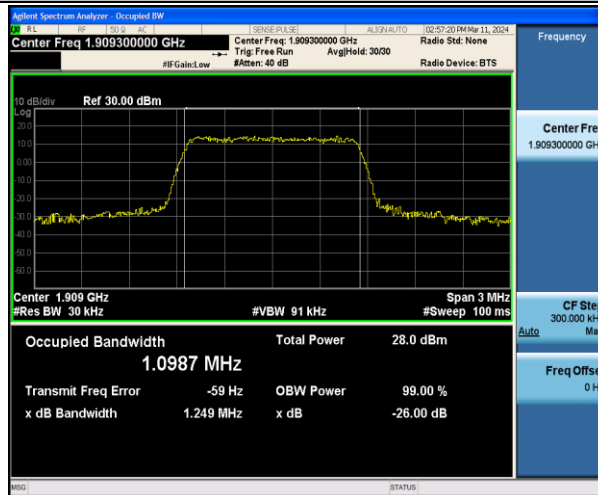

### Test Graphs

Band2-1.4MHz-QPSK-18607-6RB#0-PASS

Band2-1.4MHz-16QAM-18607-6RB#0-PASS

Band2-1.4MHz-QPSK-18900-6RB#0-PASS

Band2-1.4MHz-16QAM-18900-6RB#0-PASS

Band2-1.4MHz-QPSK-19193-6RB#0-PASS

Band2-1.4MHz-16QAM-19193-6RB#0-PASS