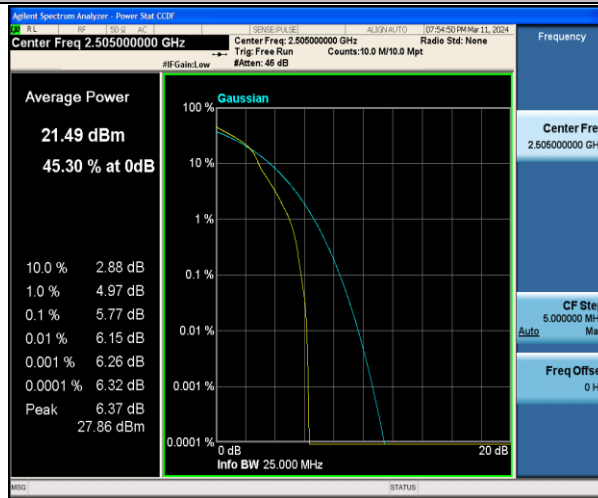

Band7-10MHz-QPSK-20800-1RB#0-PASS

Band7-10MHz-16QAM-20800-1RB#0-PASS

Band7-10MHz-QPSK-21100-1RB#0-PASS

Band7-10MHz-16QAM-21100-1RB#0-PASS

Band7-10MHz-QPSK-21400-1RB#0-PASS

Band7-10MHz-16QAM-21400-1RB#0-PASS