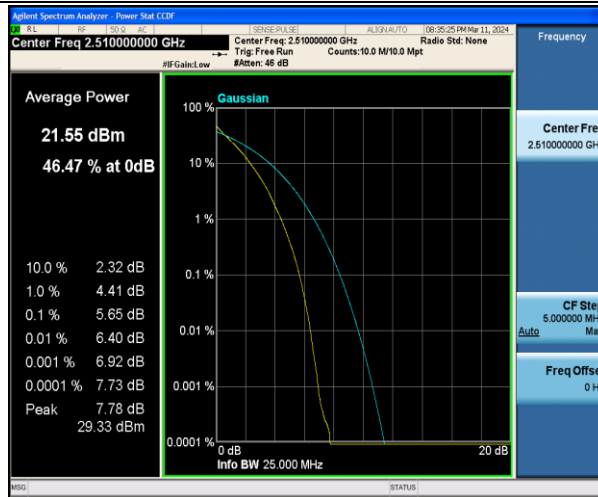

Band7-20MHz-QPSK-20850-1RB#0-PASS

Band7-20MHz-16QAM-20850-1RB#0-PASS

Band7-20MHz-QPSK-21100-1RB#0-PASS

Band7-20MHz-16QAM-21100-1RB#0-PASS

Band7-20MHz-QPSK-21350-1RB#0-PASS

Band7-20MHz-16QAM-21350-1RB#0-PASS