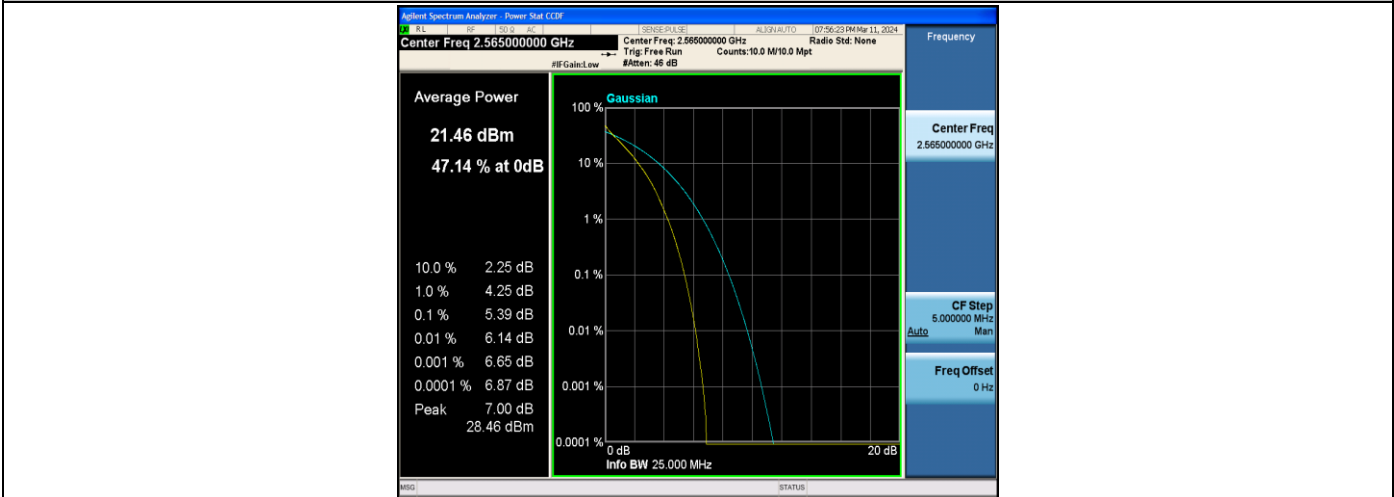

Band7-10MHz-QPSK-21400-50RB#0-PASS