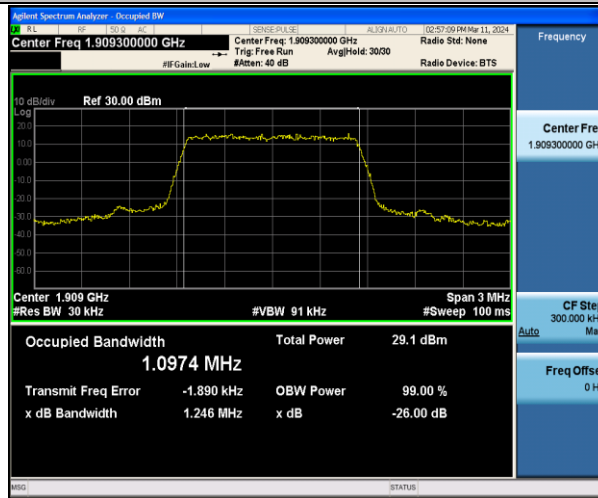

### Test Graphs

Band2-1.4MHz-QPSK-18607-6RB#0-PASS

Band2-1.4MHz-16QAM-18607-6RB#0-PASS

Band2-1.4MHz-QPSK-18900-6RB#0-PASS

Band2-1.4MHz-16QAM-18900-6RB#0-PASS

Band2-1.4MHz-QPSK-19193-6RB#0-PASS

Band2-1.4MHz-16QAM-19193-6RB#0-PASS