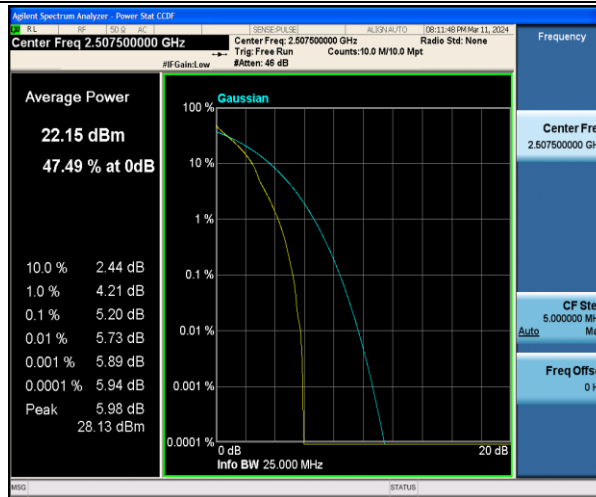

Band7-15MHz-QPSK-20825-1RB#0-PASS