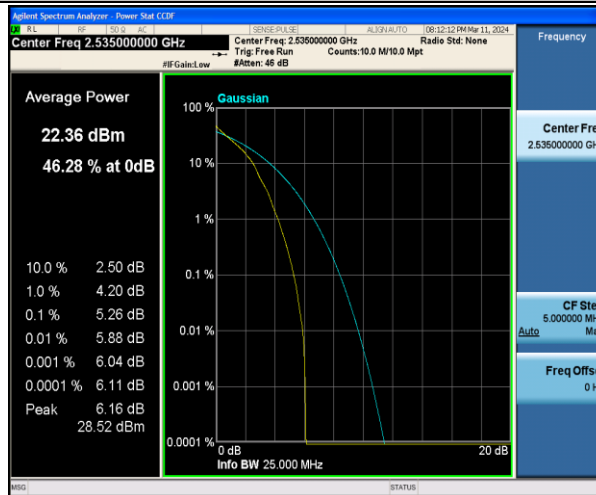

Band7-10MHz-QPSK-20800-50RB#0-PASS

Band7-10MHz-QPSK-21100-50RB#0-PASS

Band7-10MHz-QPSK-21400-50RB#0-PASS

Band7-15MHz-QPSK-20825-1RB#0-PASS

Band7-15MHz-16QAM-20825-1RB#0-PASS

Band7-15MHz-QPSK-21100-1RB#0-PASS