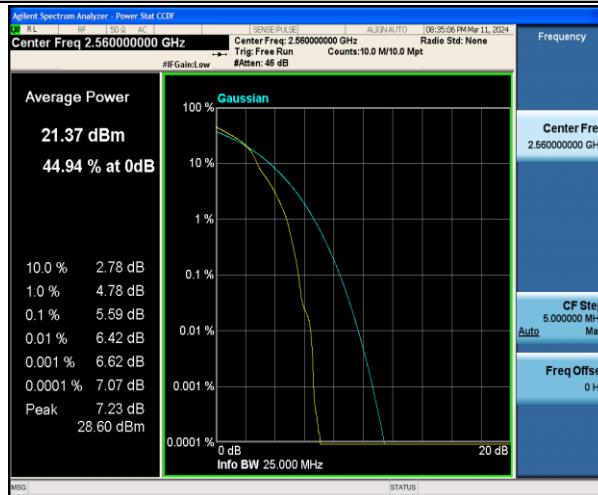

Band7-20MHz-QPSK-20850-1RB#0-PASS

Band7-20MHz-16QAM-20850-1RB#0-PASS

Band7-20MHz-QPSK-21100-1RB#0-PASS

Band7-20MHz-16QAM-21100-1RB#0-PASS

Band7-20MHz-QPSK-21350-1RB#0-PASS

Band7-20MHz-16QAM-21350-1RB#0-PASS