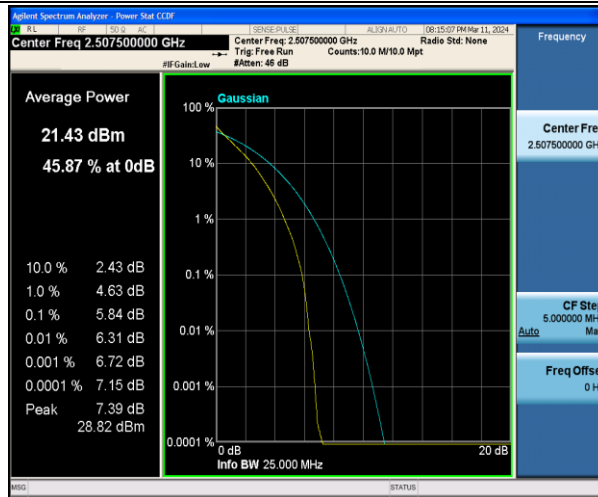

Band7-15MHz-QPSK-20825-75RB#0-PASS