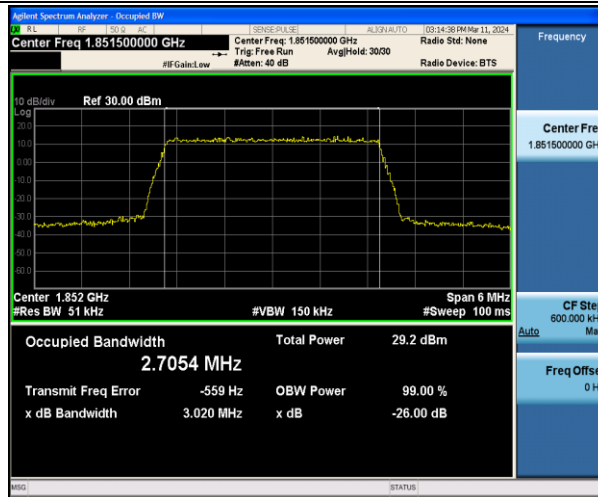

### Test Graphs

Band2-1.4MHz-QPSK-18607-6RB#0-PASS

Band2-1.4MHz-16QAM-18607-6RB#0-PASS

Band2-1.4MHz-QPSK-18900-6RB#0-PASS

Band2-1.4MHz-16QAM-18900-6RB#0-PASS

Band2-1.4MHz-QPSK-19193-6RB#0-PASS

Band2-1.4MHz-16QAM-19193-6RB#0-PASS