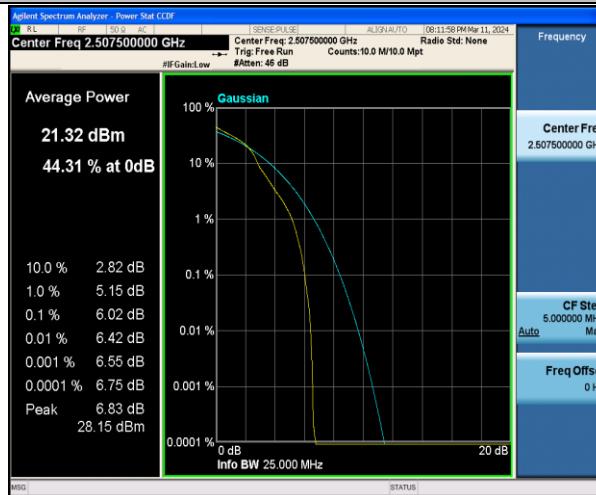

Band7-10MHz-QPSK-20800-50RB#0-PASS

Band7-10MHz-QPSK-21100-50RB#0-PASS

Band7-10MHz-QPSK-21400-50RB#0-PASS

Band7-15MHz-QPSK-20825-1RB#0-PASS

Band7-15MHz-16QAM-20825-1RB#0-PASS

Band7-15MHz-QPSK-21100-1RB#0-PASS