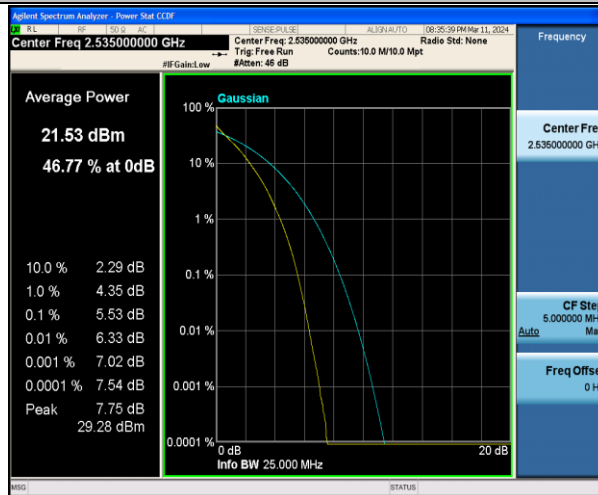

Band7-20MHz-QPSK-21100-100RB#0-PASS