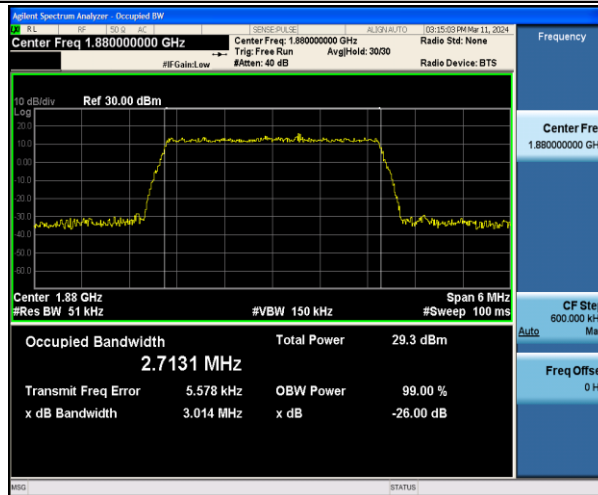

Band2-3MHz-QPSK-18900-15RB#0-PASS