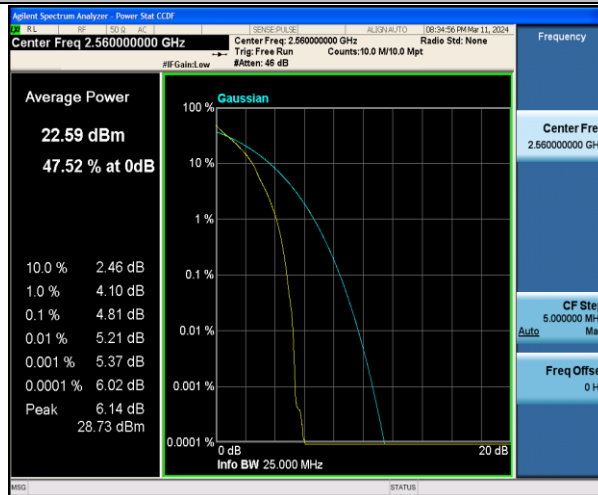

Band7-20MHz-QPSK-20850-1RB#0-PASS

Band7-20MHz-16QAM-20850-1RB#0-PASS

Band7-20MHz-QPSK-21100-1RB#0-PASS

Band7-20MHz-16QAM-21100-1RB#0-PASS

Band7-20MHz-QPSK-21350-1RB#0-PASS

Band7-20MHz-16QAM-21350-1RB#0-PASS