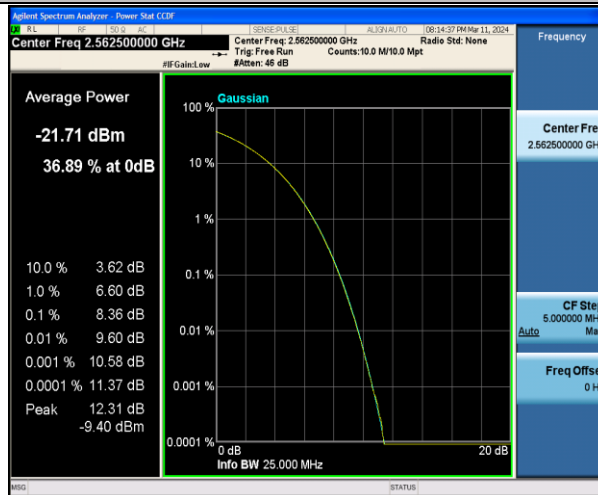

Band7-15MHz-QPSK-21375-1RB#0-PASS