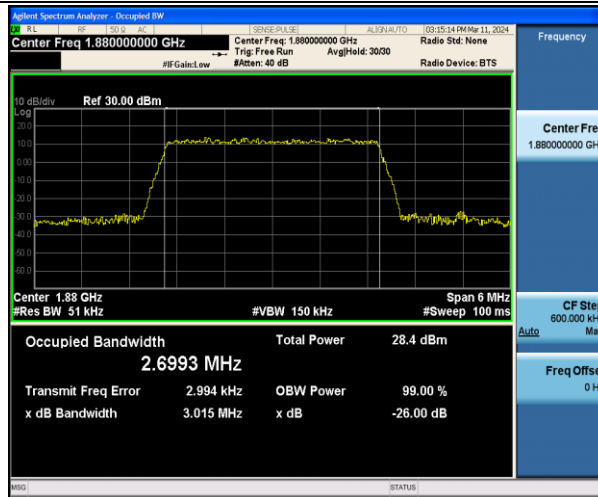

Band2-3MHz-16QAM-18900-15RB#0-PASS