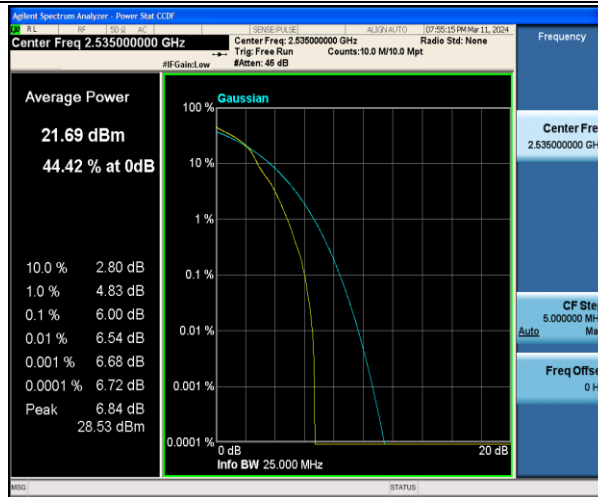

Band7-10MHz-QPSK-20800-1RB#0-PASS

Band7-10MHz-16QAM-20800-1RB#0-PASS

Band7-10MHz-QPSK-21100-1RB#0-PASS

Band7-10MHz-16QAM-21100-1RB#0-PASS

Band7-10MHz-QPSK-21400-1RB#0-PASS

Band7-10MHz-16QAM-21400-1RB#0-PASS