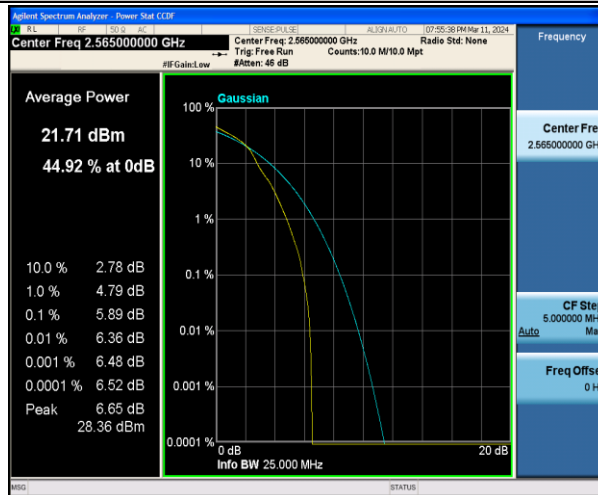

Band7-10MHz-QPSK-20800-1RB#0-PASS

Band7-10MHz-16QAM-20800-1RB#0-PASS

Band7-10MHz-QPSK-21100-1RB#0-PASS

Band7-10MHz-16QAM-21100-1RB#0-PASS

Band7-10MHz-QPSK-21400-1RB#0-PASS

Band7-10MHz-16QAM-21400-1RB#0-PASS