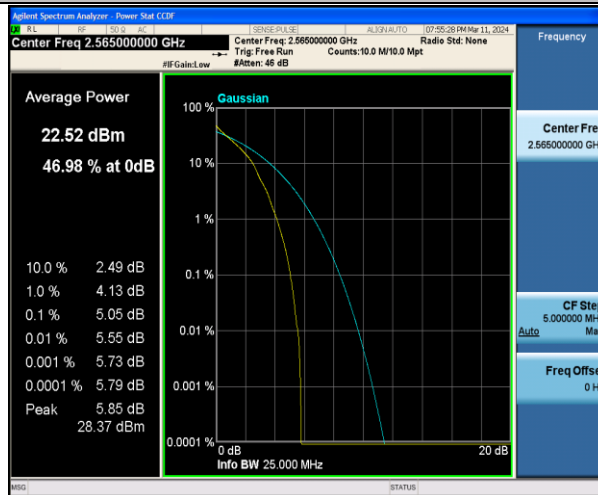

Band7-10MHz-QPSK-20800-1RB#0-PASS

Band7-10MHz-16QAM-20800-1RB#0-PASS

Band7-10MHz-QPSK-21100-1RB#0-PASS

Band7-10MHz-16QAM-21100-1RB#0-PASS

Band7-10MHz-QPSK-21400-1RB#0-PASS

Band7-10MHz-16QAM-21400-1RB#0-PASS