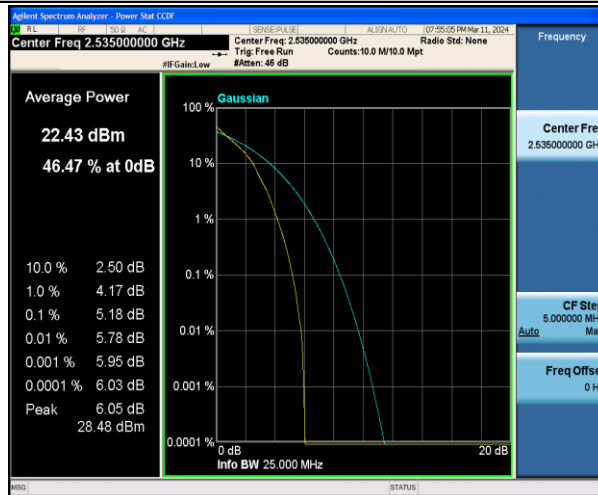

Band7-10MHz-QPSK-20800-1RB#0-PASS

Band7-10MHz-16QAM-20800-1RB#0-PASS

Band7-10MHz-QPSK-21100-1RB#0-PASS

Band7-10MHz-16QAM-21100-1RB#0-PASS

Band7-10MHz-QPSK-21400-1RB#0-PASS

Band7-10MHz-16QAM-21400-1RB#0-PASS