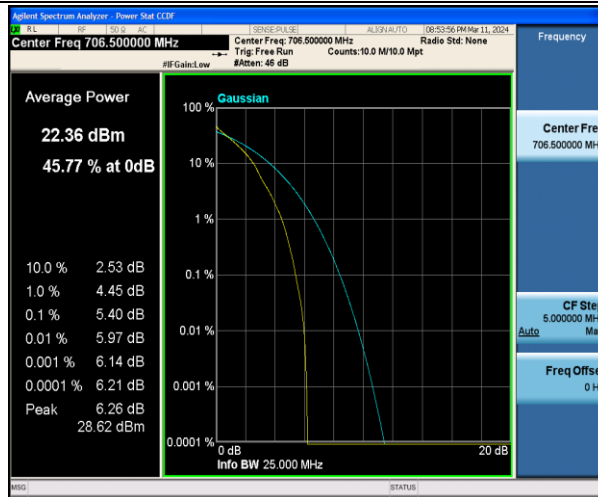

Band17-5MHz-QPSK-23755-1RB#0-PASS