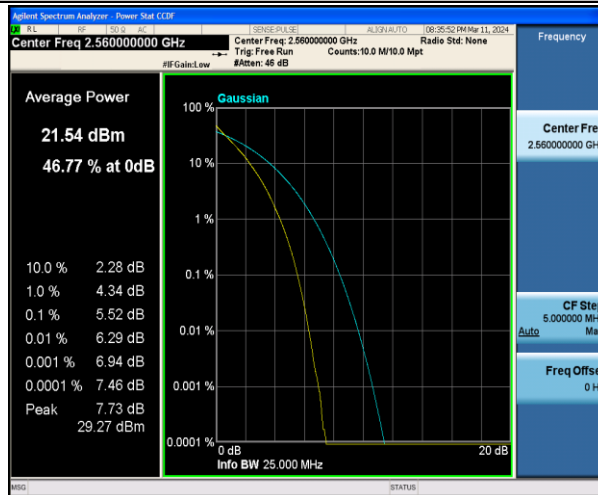

Band7-20MHz-QPSK-21350-100RB#0-PASS