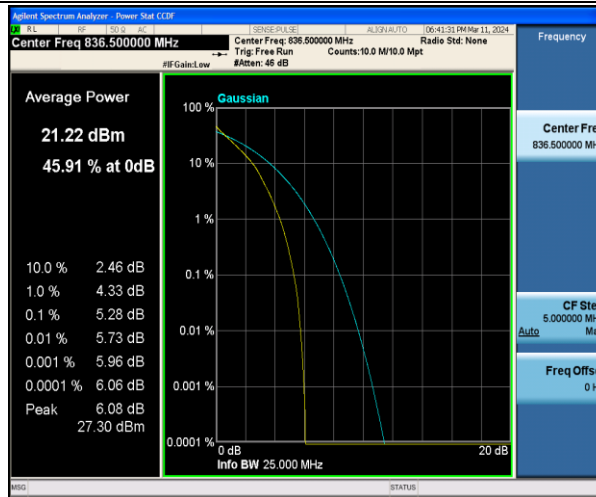

Band5-3MHz-QPSK-20415-1RB#0-PASS

Band5-3MHz-16QAM-20415-1RB#0-PASS

Band5-3MHz-QPSK-20415-15RB#0-PASS

Band5-3MHz-16QAM-20415-15RB#0-PASS

Band5-3MHz-QPSK-20525-1RB#0-PASS

Band5-3MHz-16QAM-20525-1RB#0-PASS

Band5-3MHz-QPSK-20525-15RB#0-PASS