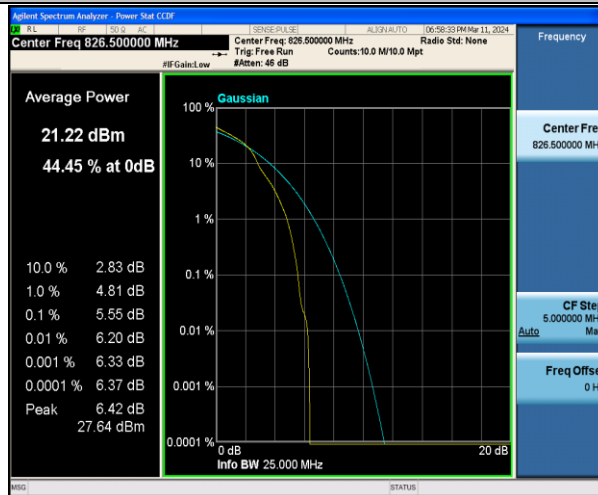

Band5-3MHz-16QAM-20525-15RB#0-PASS

Band5-3MHz-QPSK-20635-1RB#0-PASS

Band5-3MHz-16QAM-20635-1RB#0-PASS

Band5-3MHz-QPSK-20635-15RB#0-PASS

Band5-3MHz-16QAM-20635-15RB#0-PASS

Band5-5MHz-QPSK-20425-1RB#0-PASS

Band5-5MHz-16QAM-20425-1RB#0-PASS