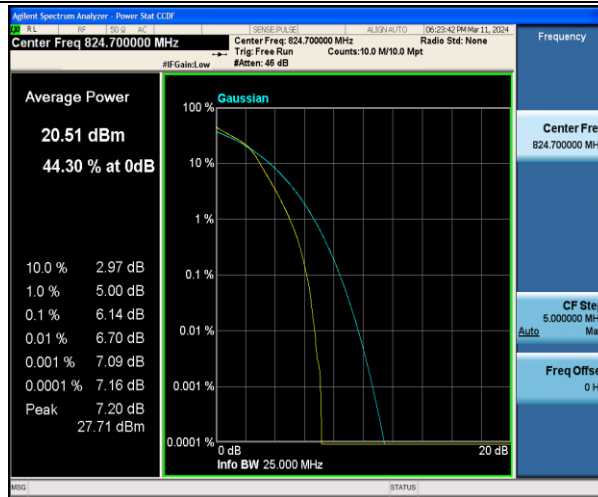

Band5-1.4MHz-QPSK-20407-6RB#0-PASS

Band5-1.4MHz-16QAM-20407-6RB#0-PASS