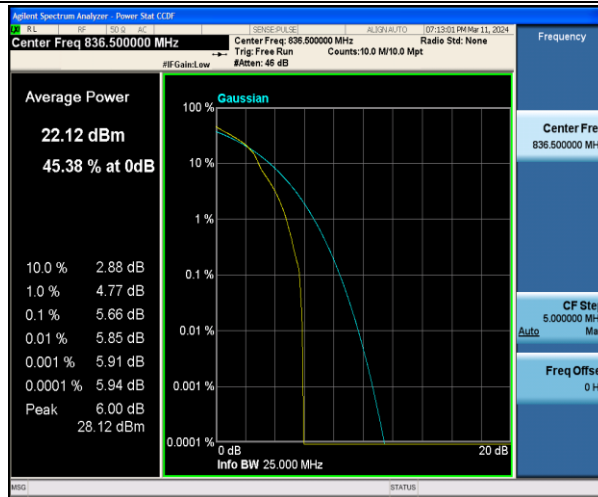

Band5-5MHz-16QAM-20625-1RB#0-PASS

Band5-5MHz-QPSK-20625-25RB#0-PASS

Band5-5MHz-16QAM-20625-25RB#0-PASS

Band5-10MHz-QPSK-20450-1RB#0-PASS

Band5-10MHz-16QAM-20450-1RB#0-PASS

Band5-10MHz-QPSK-20525-1RB#0-PASS