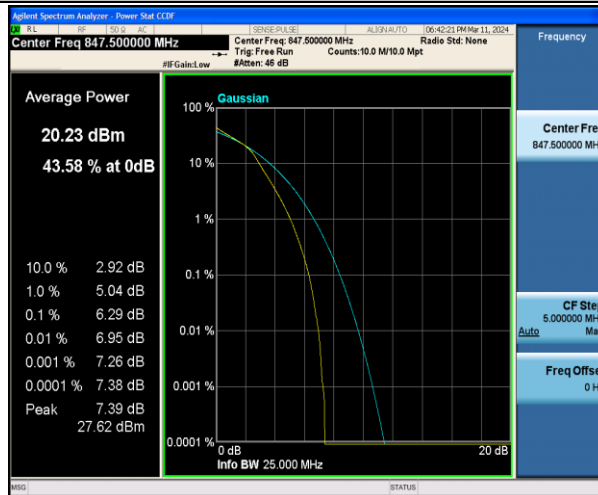

Band5-3MHz-16QAM-20525-15RB#0-PASS

Band5-3MHz-QPSK-20635-1RB#0-PASS

Band5-3MHz-16QAM-20635-1RB#0-PASS

Band5-3MHz-QPSK-20635-15RB#0-PASS

Band5-3MHz-16QAM-20635-15RB#0-PASS

Band5-5MHz-QPSK-20425-1RB#0-PASS

Band5-5MHz-16QAM-20425-1RB#0-PASS