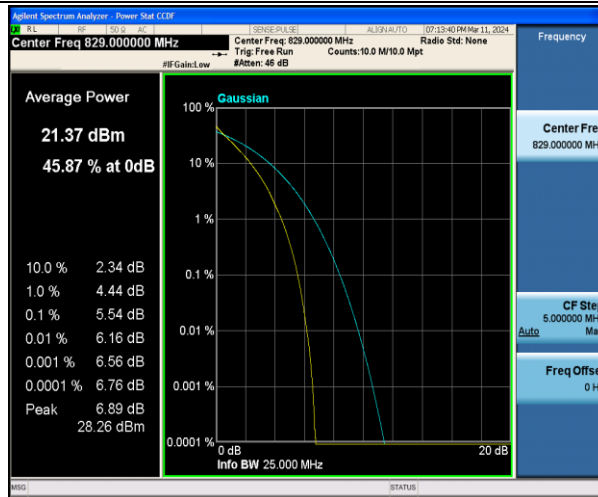

Band5-10MHz-16QAM-20525-1RB#0-PASS

Band5-10MHz-QPSK-20600-1RB#0-PASS

Band5-10MHz-16QAM-20600-1RB#0-PASS

Band5-10MHz-QPSK-20450-50RB#0-PASS

Band5-10MHz-QPSK-20525-50RB#0-PASS

Band5-10MHz-QPSK-20600-50RB#0-PASS