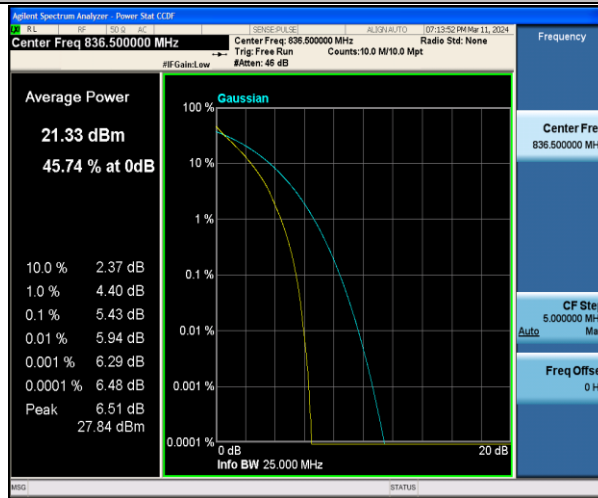

Band5-10MHz-16QAM-20525-1RB#0-PASS

Band5-10MHz-QPSK-20600-1RB#0-PASS

Band5-10MHz-16QAM-20600-1RB#0-PASS

Band5-10MHz-QPSK-20450-50RB#0-PASS

Band5-10MHz-QPSK-20525-50RB#0-PASS

Band5-10MHz-QPSK-20600-50RB#0-PASS