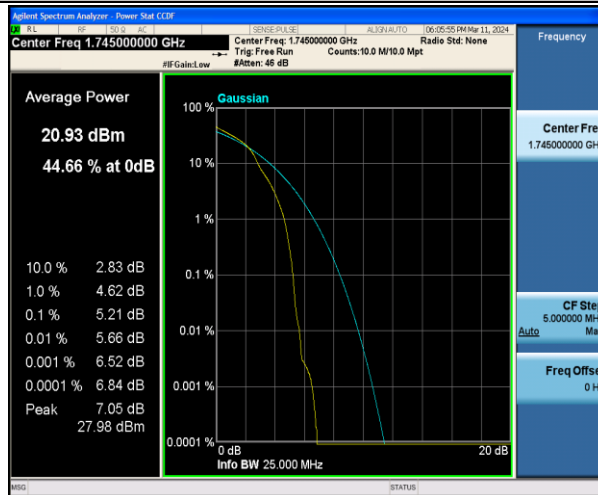

Band4-20MHz-16QAM-20175-1RB#0-PASS

Band4-20MHz-QPSK-20300-1RB#0-PASS

Band4-20MHz-16QAM-20300-1RB#0-PASS

Band4-20MHz-QPSK-20050-100RB#0-PASS

Band4-20MHz-QPSK-20175-100RB#0-PASS

Band4-20MHz-QPSK-20300-100RB#0-PASS