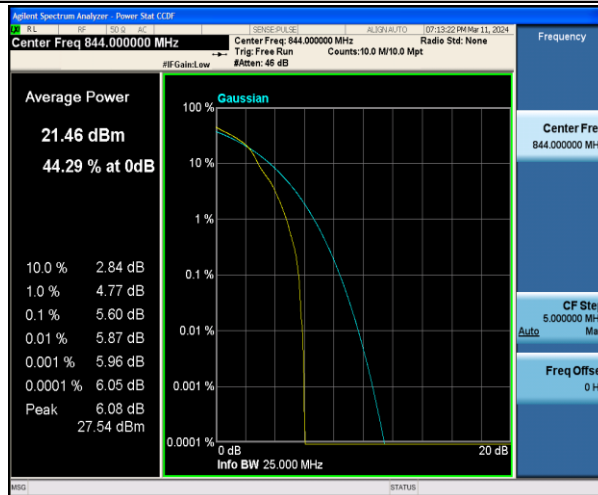

Band5-10MHz-QPSK-20600-1RB#0-PASS

Band5-10MHz-16QAM-20600-1RB#0-PASS