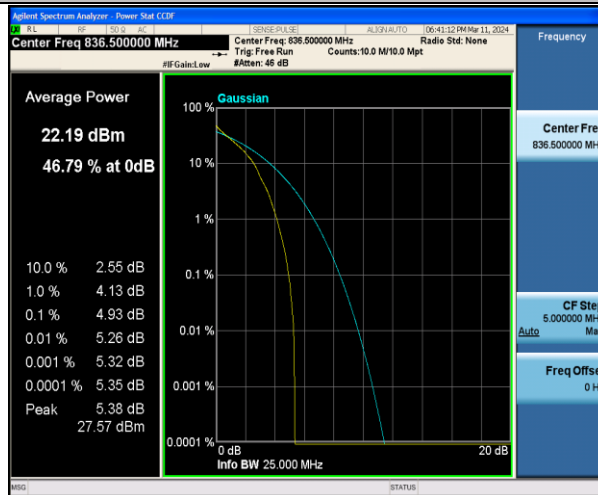

Band5-3MHz-QPSK-20415-1RB#0-PASS

Band5-3MHz-16QAM-20415-1RB#0-PASS

Band5-3MHz-QPSK-20415-15RB#0-PASS

Band5-3MHz-16QAM-20415-15RB#0-PASS

Band5-3MHz-QPSK-20525-1RB#0-PASS

Band5-3MHz-16QAM-20525-1RB#0-PASS

Band5-3MHz-QPSK-20525-15RB#0-PASS