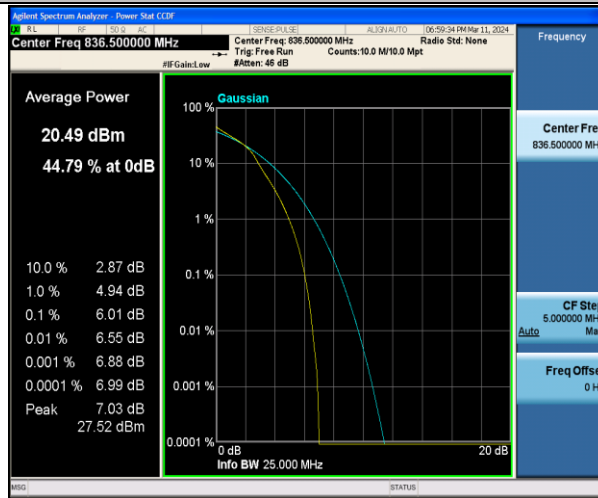

Band5-5MHz-QPSK-20425-25RB#0-PASS

Band5-5MHz-16QAM-20425-25RB#0-PASS

Band5-5MHz-QPSK-20525-1RB#0-PASS

Band5-5MHz-16QAM-20525-1RB#0-PASS

Band5-5MHz-QPSK-20525-25RB#0-PASS

Band5-5MHz-16QAM-20525-25RB#0-PASS

Band5-5MHz-QPSK-20625-1RB#0-PASS