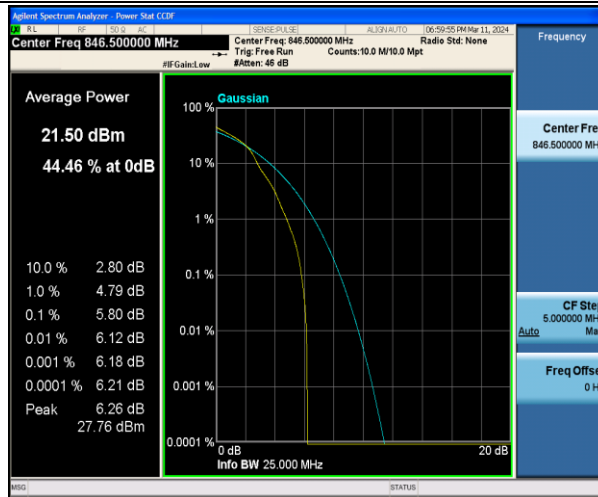

Band5-5MHz-QPSK-20425-25RB#0-PASS

Band5-5MHz-16QAM-20425-25RB#0-PASS

Band5-5MHz-QPSK-20525-1RB#0-PASS

Band5-5MHz-16QAM-20525-1RB#0-PASS

Band5-5MHz-QPSK-20525-25RB#0-PASS

Band5-5MHz-16QAM-20525-25RB#0-PASS

Band5-5MHz-QPSK-20625-1RB#0-PASS