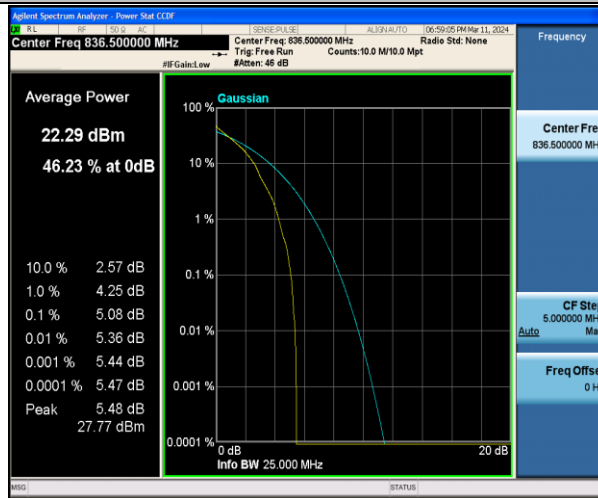

Band5-5MHz-16QAM-20425-25RB#0-PASS

Band5-5MHz-QPSK-20525-1RB#0-PASS