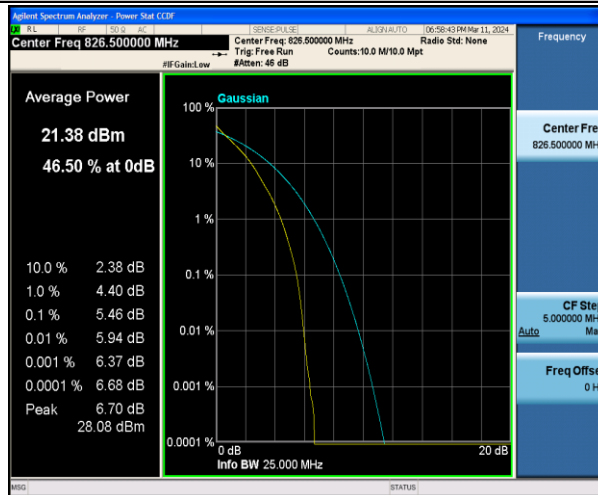

Band5-3MHz-16QAM-20525-15RB#0-PASS

Band5-3MHz-QPSK-20635-1RB#0-PASS

Band5-3MHz-16QAM-20635-1RB#0-PASS

Band5-3MHz-QPSK-20635-15RB#0-PASS

Band5-3MHz-16QAM-20635-15RB#0-PASS

Band5-5MHz-QPSK-20425-1RB#0-PASS

Band5-5MHz-16QAM-20425-1RB#0-PASS