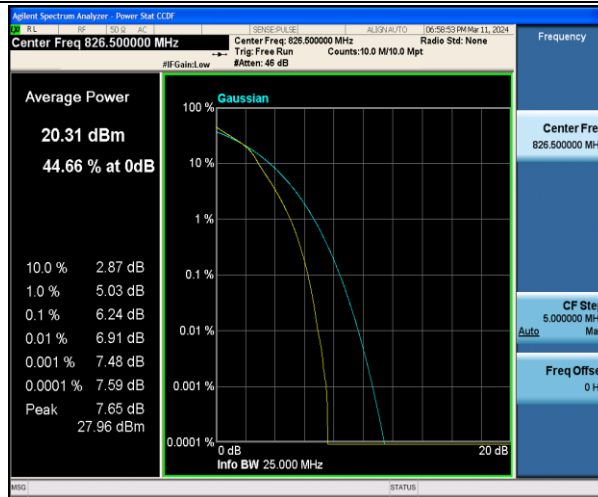

Band5-5MHz-QPSK-20425-25RB#0-PASS

Band5-5MHz-16QAM-20425-25RB#0-PASS