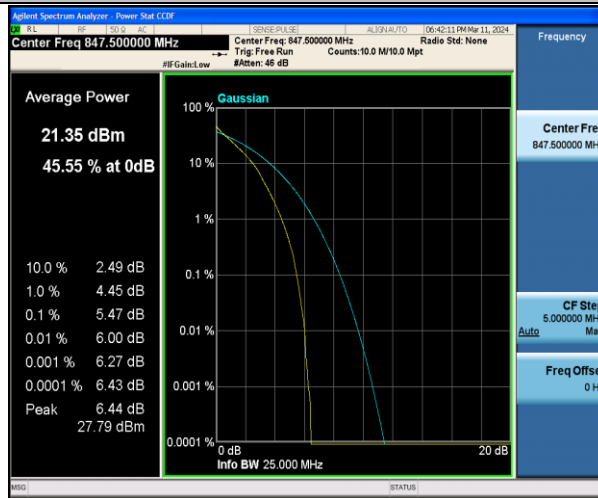

Band5-3MHz-16QAM-20635-1RB#0-PASS

Band5-3MHz-QPSK-20635-15RB#0-PASS