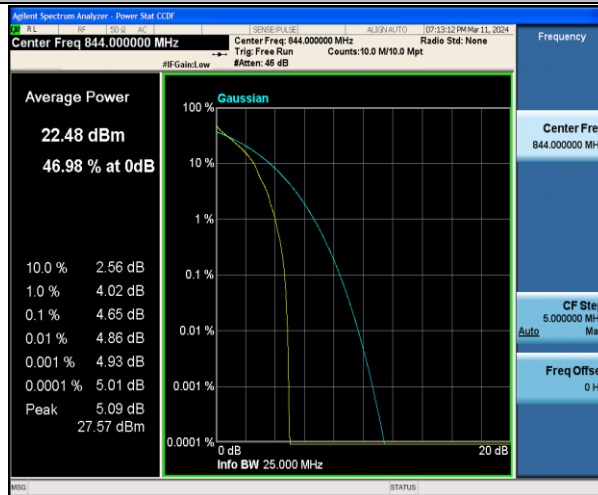

Band5-10MHz-16QAM-20525-1RB#0-PASS

Band5-10MHz-QPSK-20600-1RB#0-PASS