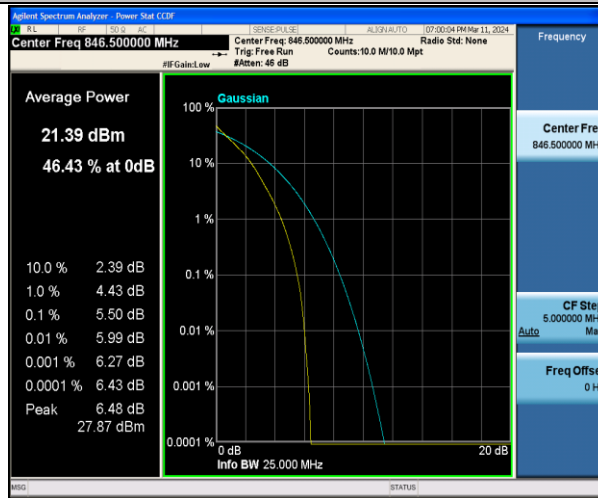

Band5-5MHz-16QAM-20625-1RB#0-PASS

Band5-5MHz-QPSK-20625-25RB#0-PASS