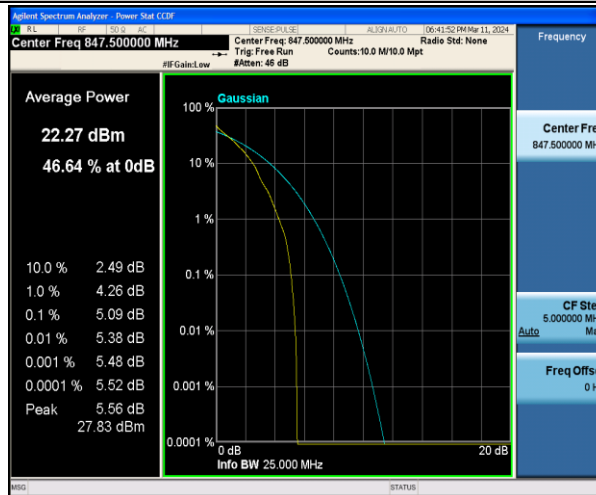

Band5-3MHz-16QAM-20525-15RB#0-PASS

Band5-3MHz-QPSK-20635-1RB#0-PASS