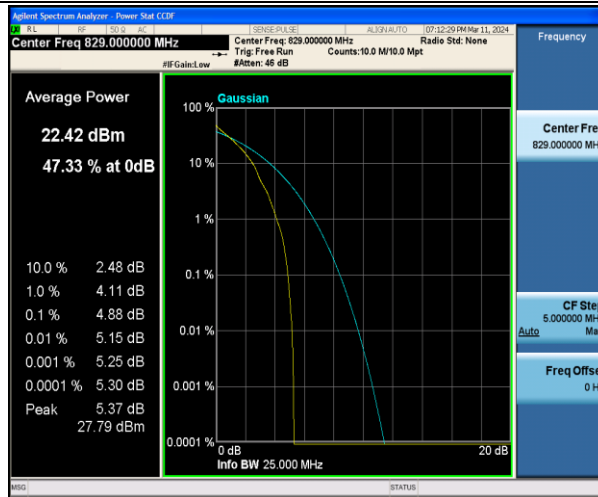

Band5-5MHz-16QAM-20625-25RB#0-PASS

Band5-10MHz-QPSK-20450-1RB#0-PASS