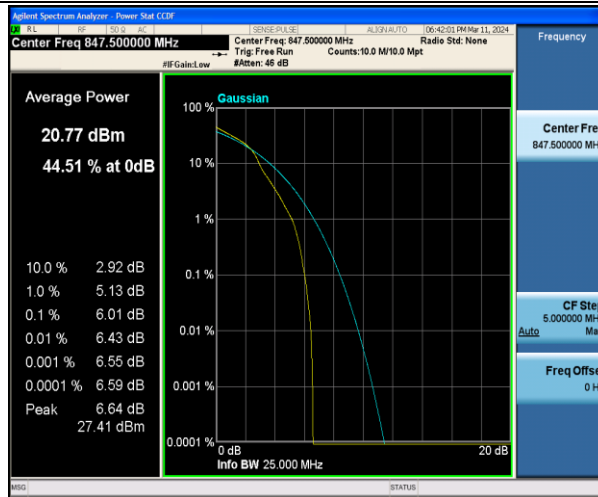

Band5-3MHz-QPSK-20635-1RB#0-PASS

Band5-3MHz-16QAM-20635-1RB#0-PASS