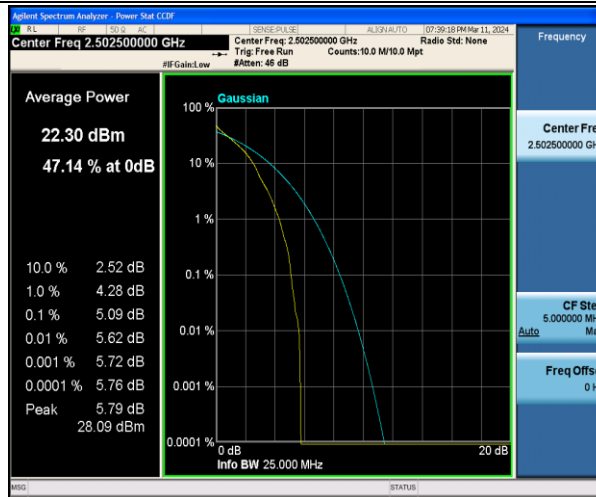

Band5-10MHz-16QAM-20525-1RB#0-PASS

Band5-10MHz-QPSK-20600-1RB#0-PASS

Band5-10MHz-16QAM-20600-1RB#0-PASS

Band5-10MHz-QPSK-20450-50RB#0-PASS

Band5-10MHz-QPSK-20525-50RB#0-PASS

Band5-10MHz-QPSK-20600-50RB#0-PASS