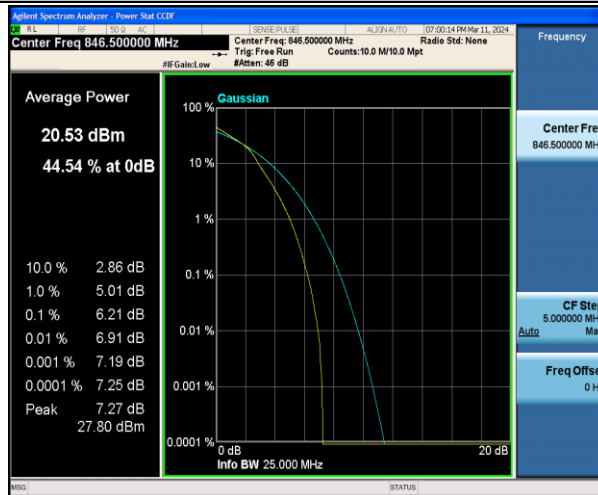

Band5-5MHz-QPSK-20625-25RB#0-PASS

Band5-5MHz-16QAM-20625-25RB#0-PASS