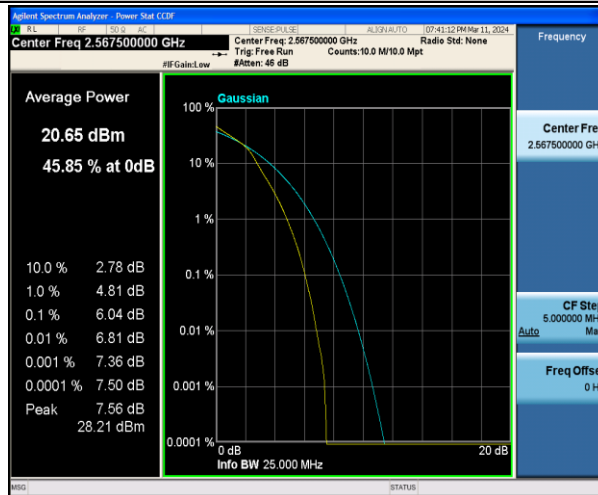

Band7-5MHz-16QAM-21100-25RB#0-PASS

Band7-5MHz-QPSK-21425-1RB#0-PASS

Band7-5MHz-16QAM-21425-1RB#0-PASS

Band7-5MHz-QPSK-21425-25RB#0-PASS

Band7-5MHz-16QAM-21425-25RB#0-PASS