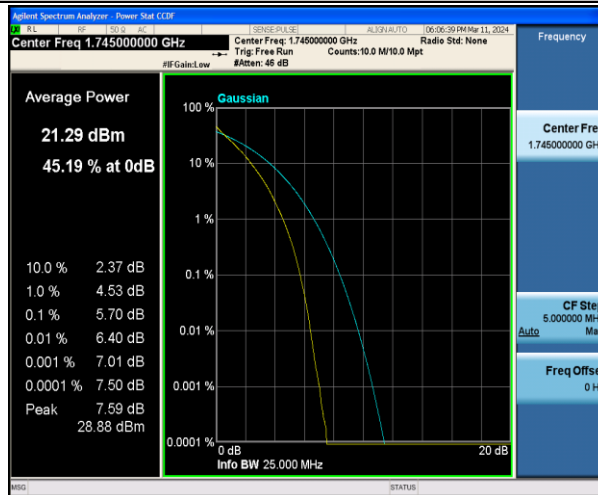

Band4-20MHz-16QAM-20175-1RB#0-PASS

Band4-20MHz-QPSK-20300-1RB#0-PASS

Band4-20MHz-16QAM-20300-1RB#0-PASS

Band4-20MHz-QPSK-20050-100RB#0-PASS

Band4-20MHz-QPSK-20175-100RB#0-PASS

Band4-20MHz-QPSK-20300-100RB#0-PASS