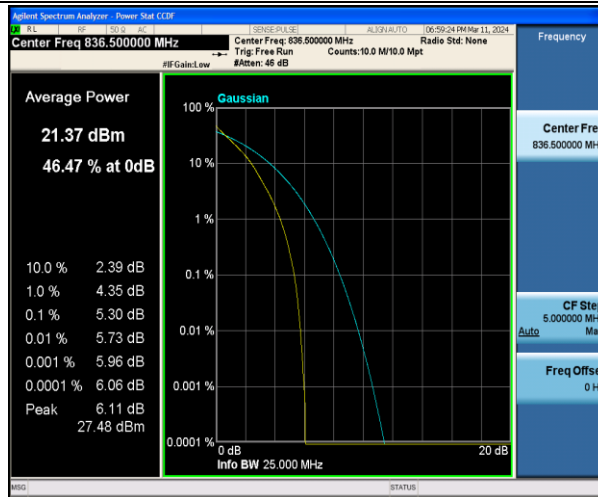

Band5-5MHz-QPSK-20425-25RB#0-PASS

Band5-5MHz-16QAM-20425-25RB#0-PASS

Band5-5MHz-QPSK-20525-1RB#0-PASS

Band5-5MHz-16QAM-20525-1RB#0-PASS

Band5-5MHz-QPSK-20525-25RB#0-PASS

Band5-5MHz-16QAM-20525-25RB#0-PASS

Band5-5MHz-QPSK-20625-1RB#0-PASS