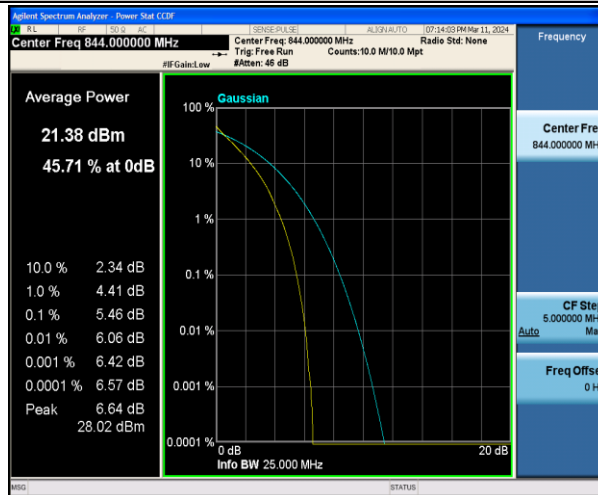

Band5-10MHz-16QAM-20525-1RB#0-PASS

Band5-10MHz-QPSK-20600-1RB#0-PASS

Band5-10MHz-16QAM-20600-1RB#0-PASS

Band5-10MHz-QPSK-20450-50RB#0-PASS

Band5-10MHz-QPSK-20525-50RB#0-PASS

Band5-10MHz-QPSK-20600-50RB#0-PASS