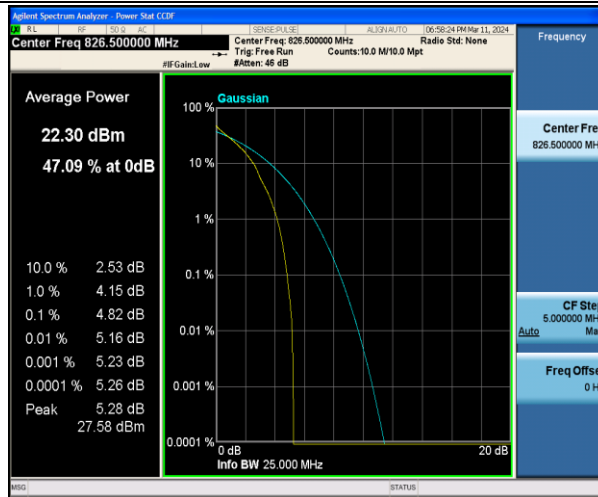

Band5-3MHz-16QAM-20525-15RB#0-PASS

Band5-3MHz-QPSK-20635-1RB#0-PASS

Band5-3MHz-16QAM-20635-1RB#0-PASS

Band5-3MHz-QPSK-20635-15RB#0-PASS

Band5-3MHz-16QAM-20635-15RB#0-PASS

Band5-5MHz-QPSK-20425-1RB#0-PASS

Band5-5MHz-16QAM-20425-1RB#0-PASS