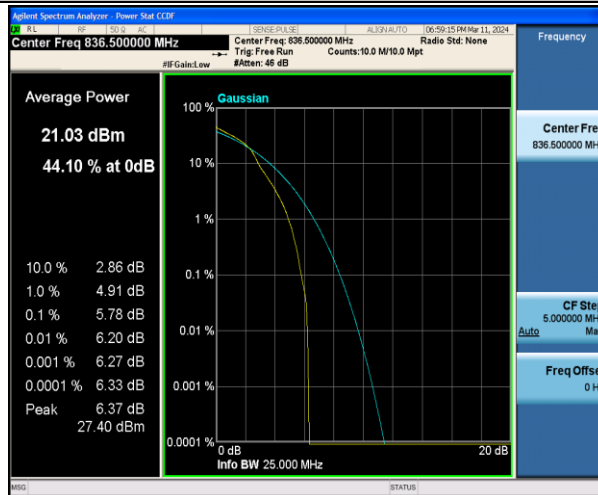

Band5-5MHz-QPSK-20525-1RB#0-PASS

Band5-5MHz-16QAM-20525-1RB#0-PASS