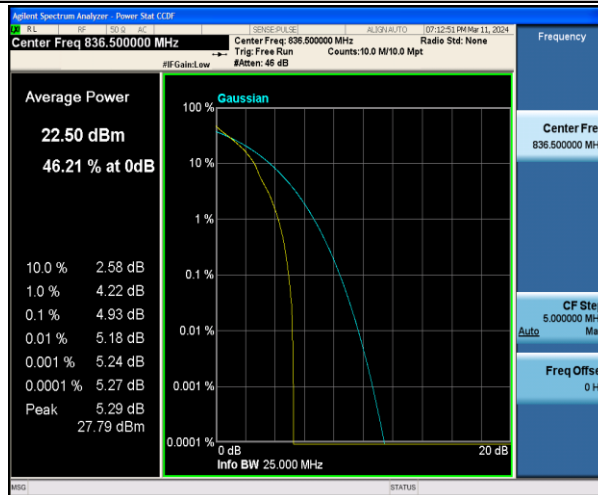

Band5-5MHz-16QAM-20625-1RB#0-PASS

Band5-5MHz-QPSK-20625-25RB#0-PASS

Band5-5MHz-16QAM-20625-25RB#0-PASS

Band5-10MHz-QPSK-20450-1RB#0-PASS

Band5-10MHz-16QAM-20450-1RB#0-PASS

Band5-10MHz-QPSK-20525-1RB#0-PASS