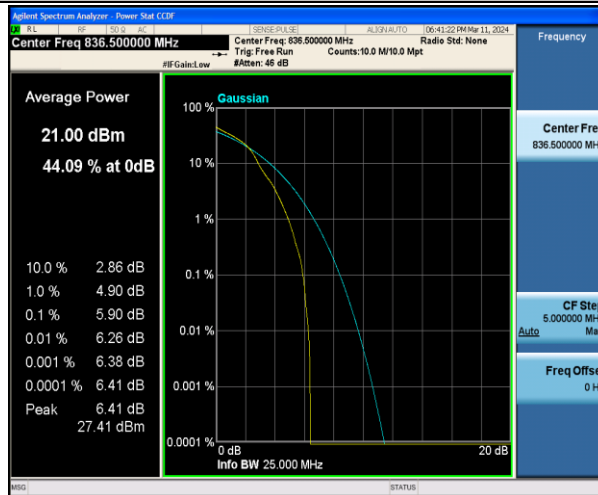

Band5-3MHz-QPSK-20415-1RB#0-PASS

Band5-3MHz-16QAM-20415-1RB#0-PASS

Band5-3MHz-QPSK-20415-15RB#0-PASS

Band5-3MHz-16QAM-20415-15RB#0-PASS

Band5-3MHz-QPSK-20525-1RB#0-PASS

Band5-3MHz-16QAM-20525-1RB#0-PASS

Band5-3MHz-QPSK-20525-15RB#0-PASS