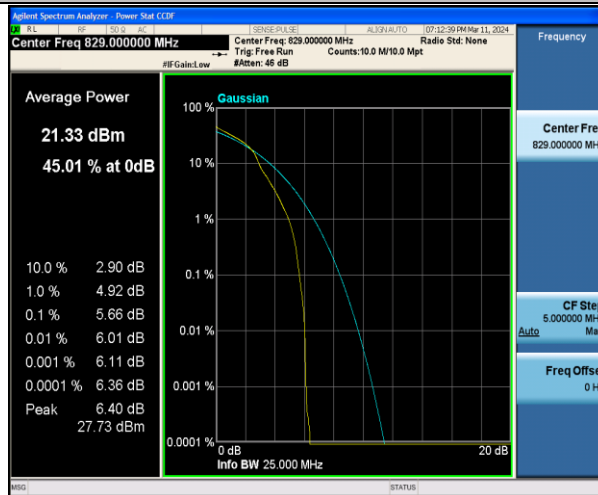

Band5-5MHz-16QAM-20625-1RB#0-PASS

Band5-5MHz-QPSK-20625-25RB#0-PASS

Band5-5MHz-16QAM-20625-25RB#0-PASS

Band5-10MHz-QPSK-20450-1RB#0-PASS

Band5-10MHz-16QAM-20450-1RB#0-PASS

Band5-10MHz-QPSK-20525-1RB#0-PASS