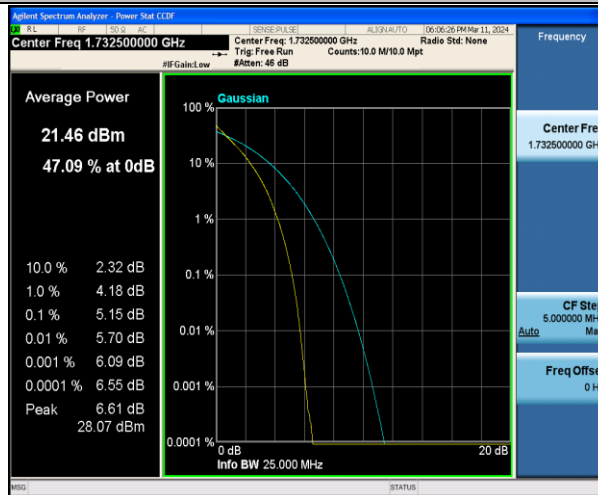

Band4-20MHz-16QAM-20175-1RB#0-PASS

Band4-20MHz-QPSK-20300-1RB#0-PASS

Band4-20MHz-16QAM-20300-1RB#0-PASS

Band4-20MHz-QPSK-20050-100RB#0-PASS

Band4-20MHz-QPSK-20175-100RB#0-PASS

Band4-20MHz-QPSK-20300-100RB#0-PASS