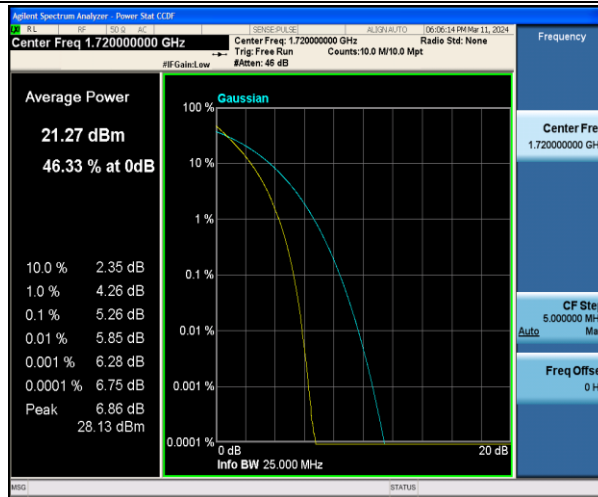

Band4-20MHz-16QAM-20175-1RB#0-PASS

Band4-20MHz-QPSK-20300-1RB#0-PASS

Band4-20MHz-16QAM-20300-1RB#0-PASS

Band4-20MHz-QPSK-20050-100RB#0-PASS

Band4-20MHz-QPSK-20175-100RB#0-PASS

Band4-20MHz-QPSK-20300-100RB#0-PASS