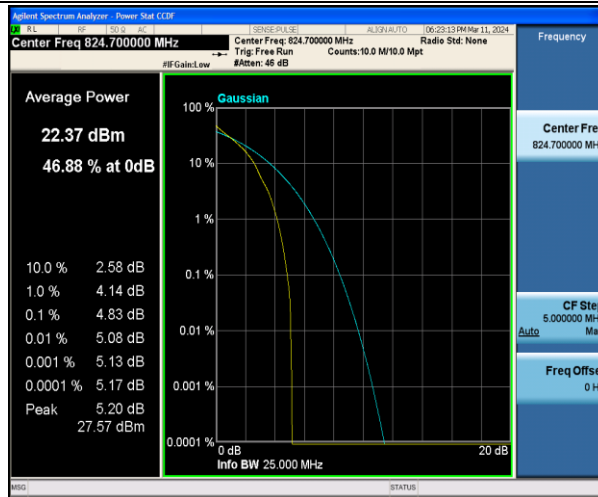

Band4-20MHz-16QAM-20175-1RB#0-PASS

Band4-20MHz-QPSK-20300-1RB#0-PASS

Band4-20MHz-16QAM-20300-1RB#0-PASS

Band4-20MHz-QPSK-20050-100RB#0-PASS

Band4-20MHz-QPSK-20175-100RB#0-PASS

Band4-20MHz-QPSK-20300-100RB#0-PASS