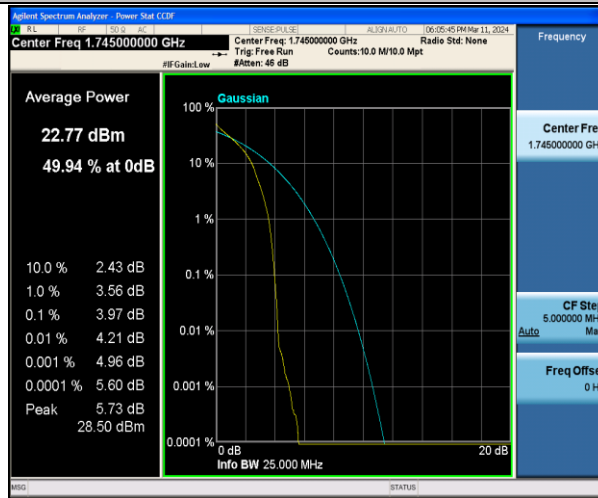

Band4-20MHz-16QAM-20175-1RB#0-PASS

Band4-20MHz-QPSK-20300-1RB#0-PASS

Band4-20MHz-16QAM-20300-1RB#0-PASS

Band4-20MHz-QPSK-20050-100RB#0-PASS

Band4-20MHz-QPSK-20175-100RB#0-PASS

Band4-20MHz-QPSK-20300-100RB#0-PASS