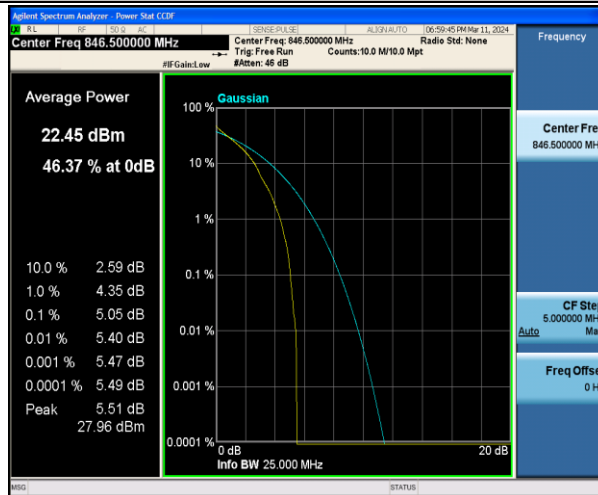

Band5-5MHz-QPSK-20425-25RB#0-PASS

Band5-5MHz-16QAM-20425-25RB#0-PASS

Band5-5MHz-QPSK-20525-1RB#0-PASS

Band5-5MHz-16QAM-20525-1RB#0-PASS

Band5-5MHz-QPSK-20525-25RB#0-PASS

Band5-5MHz-16QAM-20525-25RB#0-PASS

Band5-5MHz-QPSK-20625-1RB#0-PASS