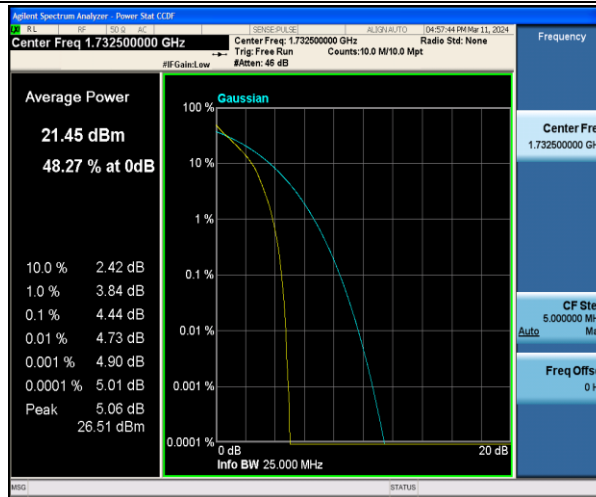

Band4-3MHz-16QAM-19965-15RB#0-PASS

Band4-3MHz-QPSK-20175-1RB#0-PASS

Band4-3MHz-16QAM-20175-1RB#0-PASS

Band4-3MHz-QPSK-20175-15RB#0-PASS

Band4-3MHz-16QAM-20175-15RB#0-PASS

Band4-3MHz-QPSK-20385-1RB#0-PASS

Band4-3MHz-16QAM-20385-1RB#0-PASS