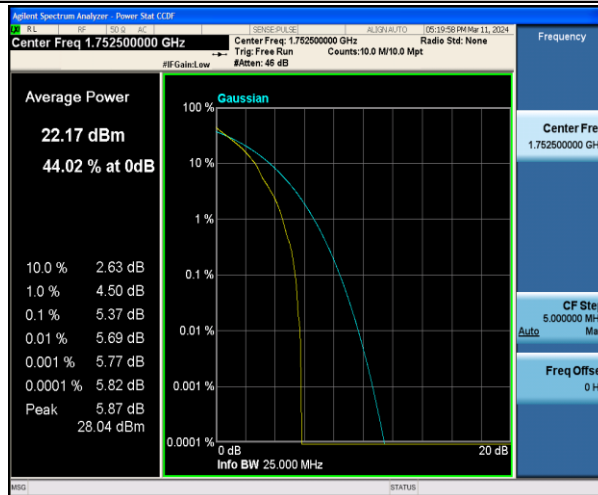

Band4-5MHz-16QAM-20175-25RB#0-PASS

Band4-5MHz-QPSK-20375-1RB#0-PASS