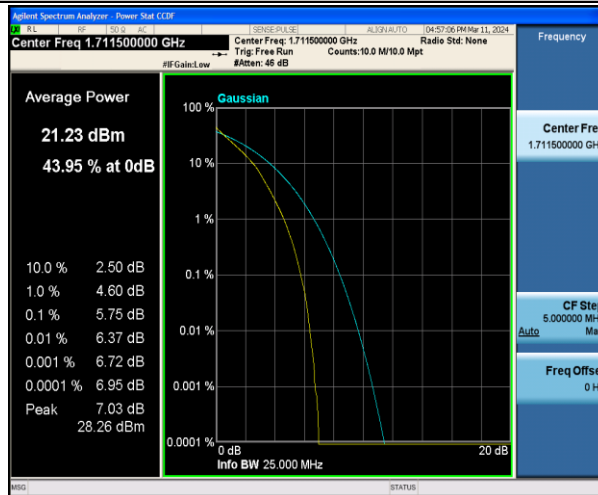

Band4-1.4MHz-QPSK-20175-6RB#0-PASS

Band4-1.4MHz-16QAM-20175-6RB#0-PASS

Band4-1.4MHz-QPSK-20393-1RB#0-PASS

Band4-3MHz-QPSK-19965-1RB#0-PASS

Band4-3MHz-16QAM-19965-1RB#0-PASS

Band4-3MHz-QPSK-19965-15RB#0-PASS