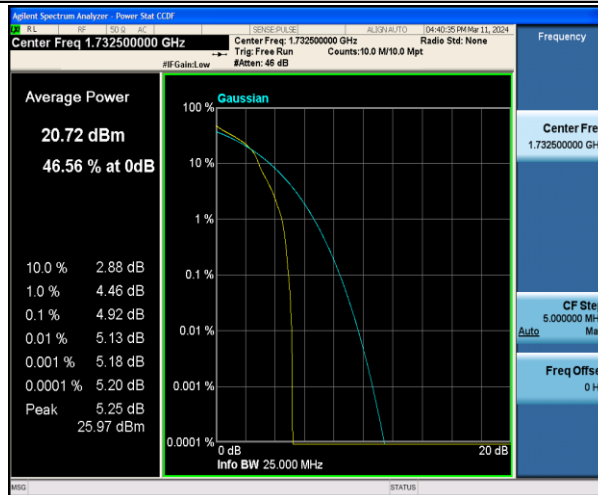

Band4-1.4MHz-QPSK-19957-1RB#0-PASS

Band4-1.4MHz-16QAM-19957-1RB#0-PASS

Band4-1.4MHz-QPSK-19957-6RB#0-PASS

Band4-1.4MHz-16QAM-19957-6RB#0-PASS

Band4-1.4MHz-QPSK-20175-1RB#0-PASS

Band4-1.4MHz-16QAM-20175-1RB#0-PASS