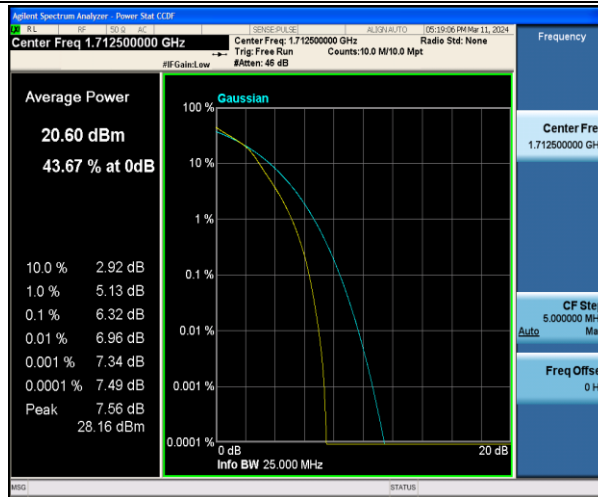

Band4-3MHz-QPSK-20385-15RB#0-PASS

Band4-3MHz-16QAM-20385-15RB#0-PASS

Band4-5MHz-QPSK-19975-1RB#0-PASS

Band4-5MHz-16QAM-19975-1RB#0-PASS

Band4-5MHz-QPSK-19975-25RB#0-PASS

Band4-5MHz-16QAM-19975-25RB#0-PASS

Band4-5MHz-QPSK-20175-1RB#0-PASS