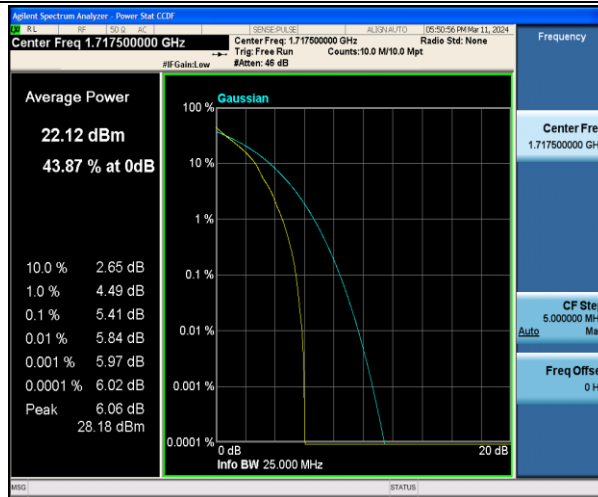

Band4-10MHz-QPSK-20350-50RB#0-PASS

Band4-15MHz-QPSK-20025-1RB#0-PASS