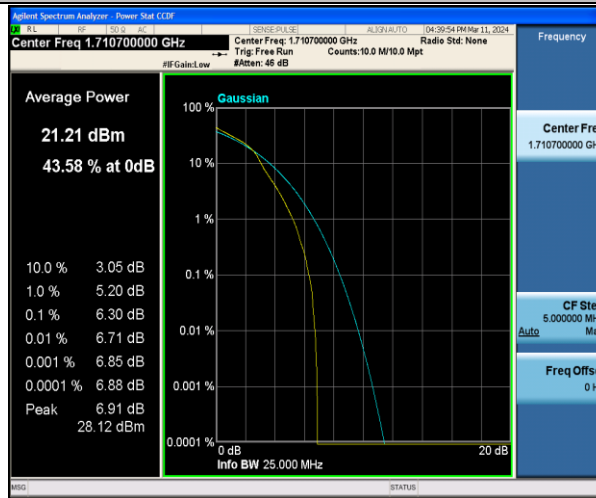

Band4-1.4MHz-QPSK-19957-1RB#0-PASS

Band4-1.4MHz-16QAM-19957-1RB#0-PASS