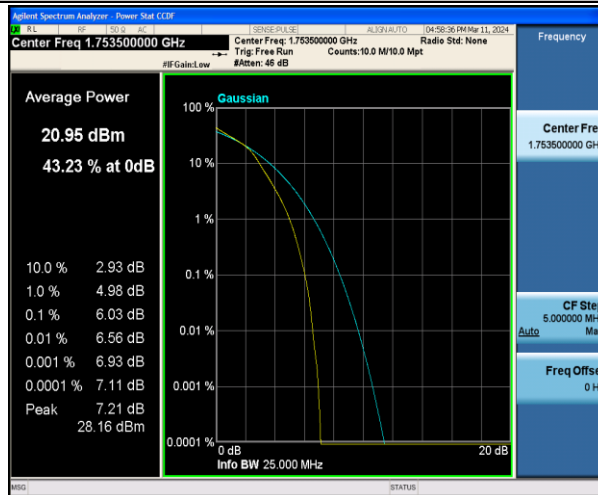

Band4-3MHz-QPSK-20385-15RB#0-PASS

Band4-3MHz-16QAM-20385-15RB#0-PASS