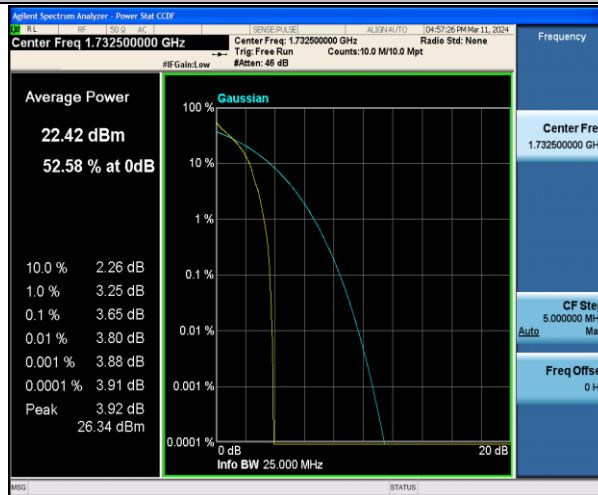

Band4-3MHz-16QAM-19965-15RB#0-PASS

Band4-3MHz-QPSK-20175-1RB#0-PASS