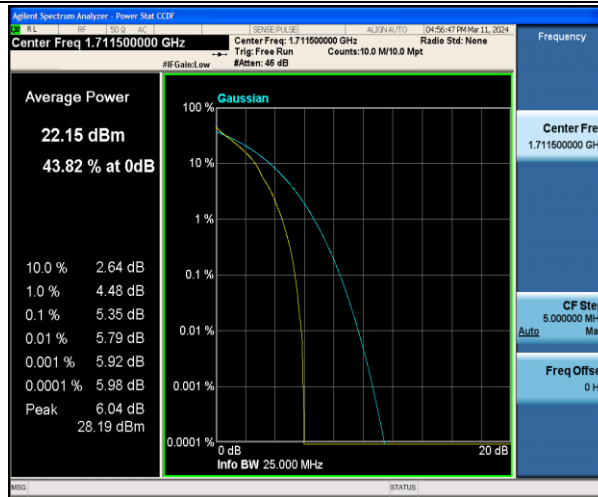

Band4-1.4MHz-QPSK-20175-6RB#0-PASS

Band4-1.4MHz-16QAM-20175-6RB#0-PASS

Band4-1.4MHz-QPSK-20393-1RB#0-PASS

Band4-3MHz-QPSK-19965-1RB#0-PASS

Band4-3MHz-16QAM-19965-1RB#0-PASS

Band4-3MHz-QPSK-19965-15RB#0-PASS