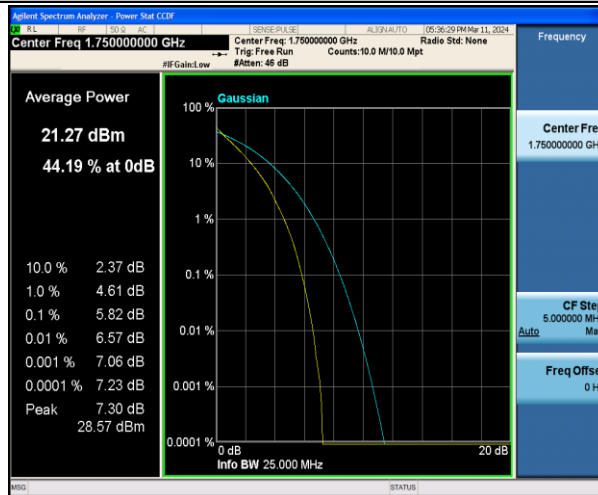

Band4-10MHz-QPSK-20175-50RB#0-PASS

Band4-10MHz-QPSK-20350-50RB#0-PASS