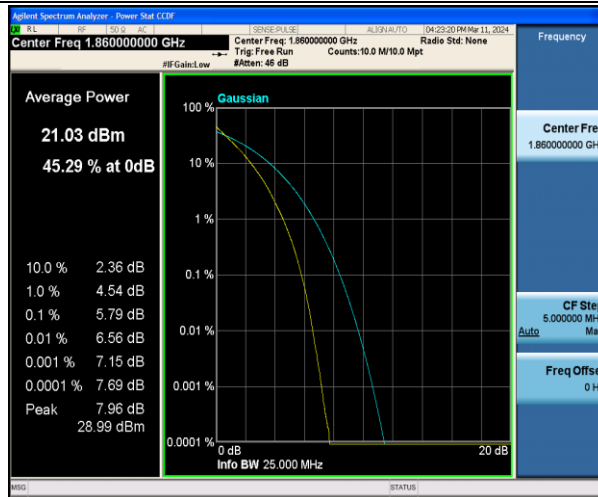

Band2-20MHz-16QAM-18900-1RB#0-PASS

Band2-20MHz-QPSK-19100-1RB#0-PASS

Band2-20MHz-16QAM-19100-1RB#0-PASS

Band2-20MHz-QPSK-18700-100RB#0-PASS

Band2-20MHz-QPSK-18900-100RB#0-PASS

Band2-20MHz-QPSK-19100-100RB#0-PASS