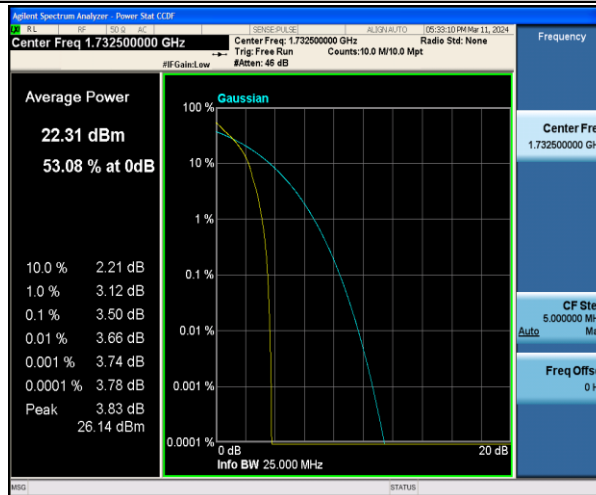

Band4-10MHz-16QAM-20000-1RB#0-PASS

Band4-10MHz-QPSK-20175-1RB#0-PASS