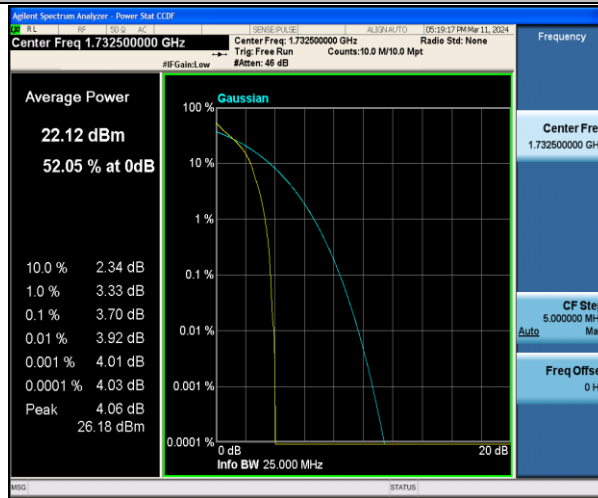

Band4-3MHz-QPSK-20385-15RB#0-PASS

Band4-3MHz-16QAM-20385-15RB#0-PASS

Band4-5MHz-QPSK-19975-1RB#0-PASS

Band4-5MHz-16QAM-19975-1RB#0-PASS

Band4-5MHz-QPSK-19975-25RB#0-PASS

Band4-5MHz-16QAM-19975-25RB#0-PASS

Band4-5MHz-QPSK-20175-1RB#0-PASS