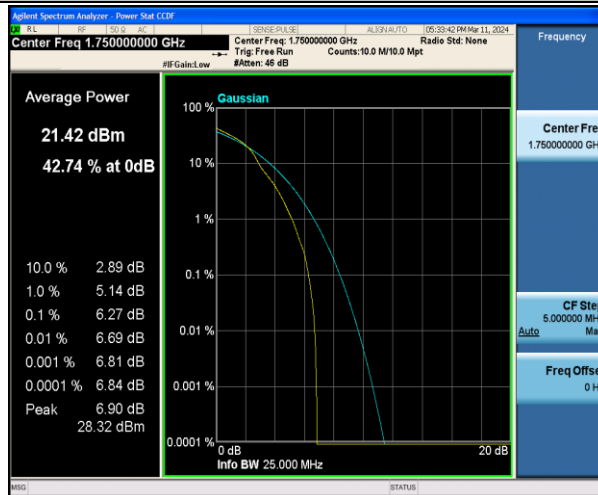

Band4-10MHz-QPSK-20000-1RB#0-PASS

Band4-10MHz-16QAM-20000-1RB#0-PASS

Band4-10MHz-QPSK-20175-1RB#0-PASS

Band4-10MHz-16QAM-20175-1RB#0-PASS

Band4-10MHz-QPSK-20350-1RB#0-PASS

Band4-10MHz-16QAM-20350-1RB#0-PASS