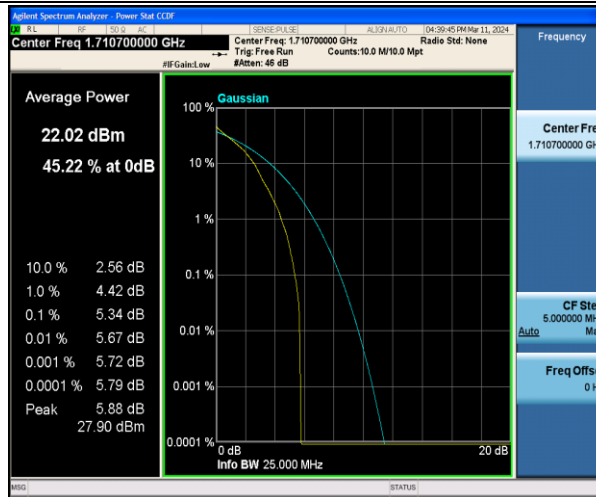

Band2-20MHz-16QAM-18900-1RB#0-PASS

Band2-20MHz-QPSK-19100-1RB#0-PASS

Band2-20MHz-16QAM-19100-1RB#0-PASS

Band2-20MHz-QPSK-18700-100RB#0-PASS

Band2-20MHz-QPSK-18900-100RB#0-PASS

Band2-20MHz-QPSK-19100-100RB#0-PASS