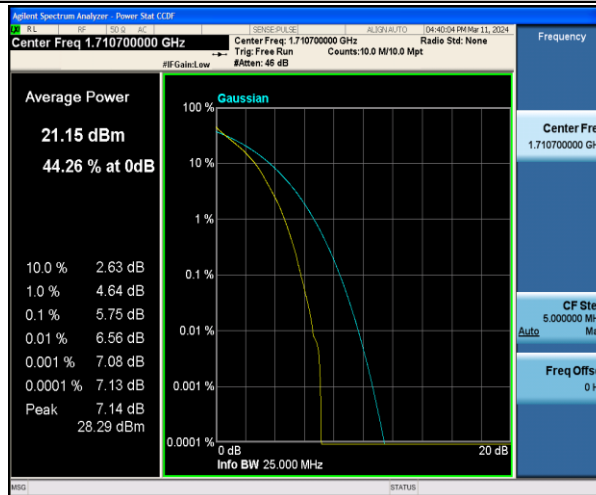

Band4-1.4MHz-16QAM-19957-1RB#0-PASS

Band4-1.4MHz-QPSK-19957-6RB#0-PASS