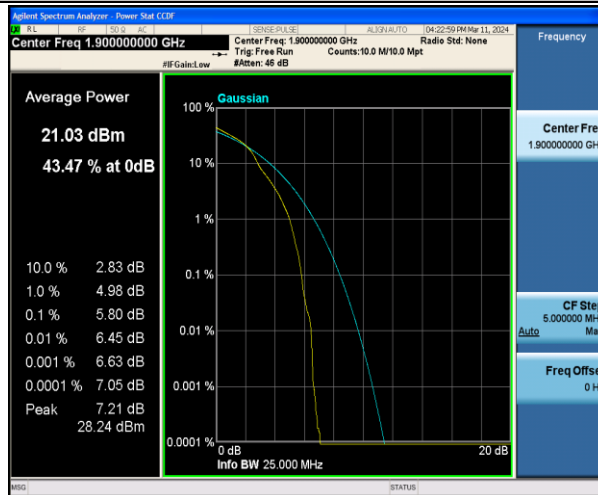

Band2-20MHz-16QAM-18900-1RB#0-PASS

Band2-20MHz-QPSK-19100-1RB#0-PASS

Band2-20MHz-16QAM-19100-1RB#0-PASS

Band2-20MHz-QPSK-18700-100RB#0-PASS

Band2-20MHz-QPSK-18900-100RB#0-PASS

Band2-20MHz-QPSK-19100-100RB#0-PASS