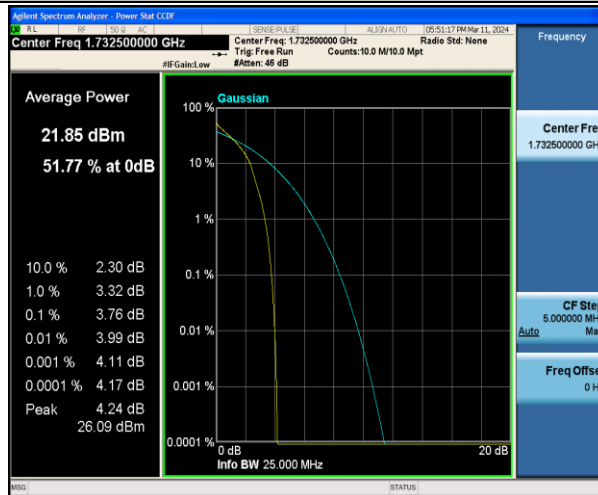

Band4-10MHz-QPSK-20000-50RB#0-PASS

Band4-10MHz-QPSK-20175-50RB#0-PASS

Band4-10MHz-QPSK-20350-50RB#0-PASS

Band4-15MHz-QPSK-20025-1RB#0-PASS

Band4-15MHz-16QAM-20025-1RB#0-PASS

Band4-15MHz-QPSK-20175-1RB#0-PASS