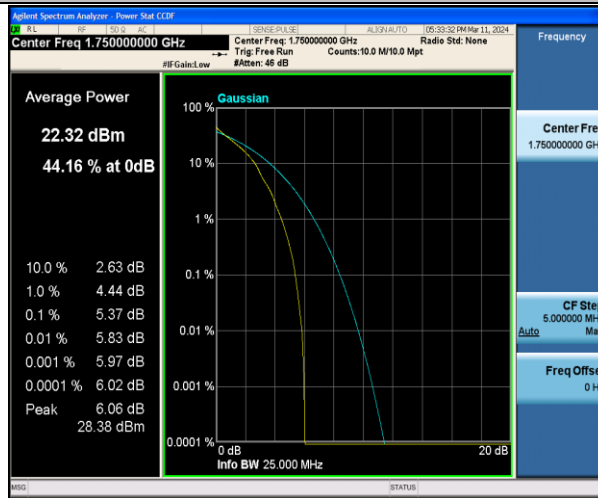

Band4-10MHz-QPSK-20000-1RB#0-PASS

Band4-10MHz-16QAM-20000-1RB#0-PASS

Band4-10MHz-QPSK-20175-1RB#0-PASS

Band4-10MHz-16QAM-20175-1RB#0-PASS

Band4-10MHz-QPSK-20350-1RB#0-PASS

Band4-10MHz-16QAM-20350-1RB#0-PASS