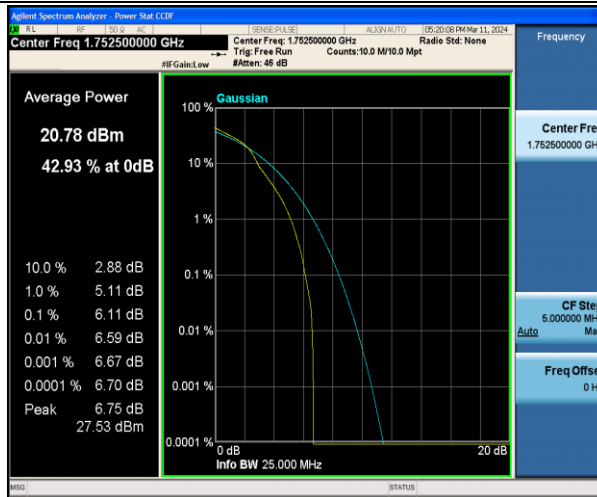

Band4-5MHz-16QAM-20175-1RB#0-PASS

Band4-5MHz-QPSK-20175-25RB#0-PASS

Band4-5MHz-16QAM-20175-25RB#0-PASS

Band4-5MHz-QPSK-20375-1RB#0-PASS

Band4-5MHz-16QAM-20375-1RB#0-PASS

Band4-5MHz-QPSK-20375-25RB#0-PASS

Band4-5MHz-16QAM-20375-25RB#0-PASS