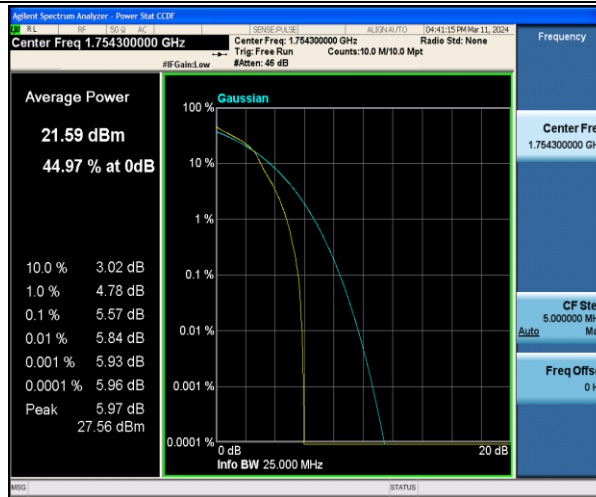

Band4-1.4MHz-QPSK-20393-1RB#0-PASS