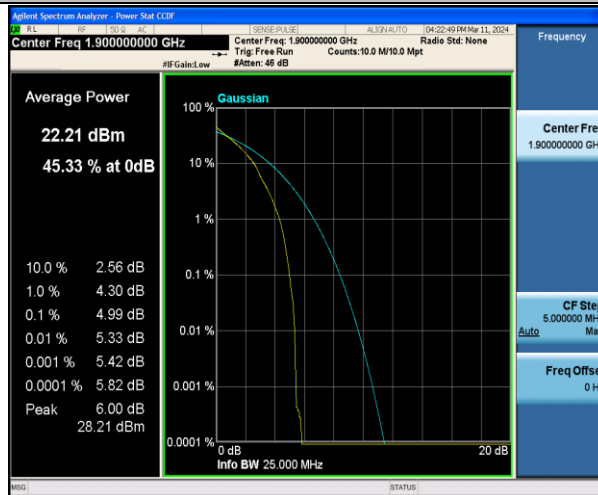

Band2-20MHz-16QAM-18900-1RB#0-PASS

Band2-20MHz-QPSK-19100-1RB#0-PASS

Band2-20MHz-16QAM-19100-1RB#0-PASS

Band2-20MHz-QPSK-18700-100RB#0-PASS

Band2-20MHz-QPSK-18900-100RB#0-PASS

Band2-20MHz-QPSK-19100-100RB#0-PASS