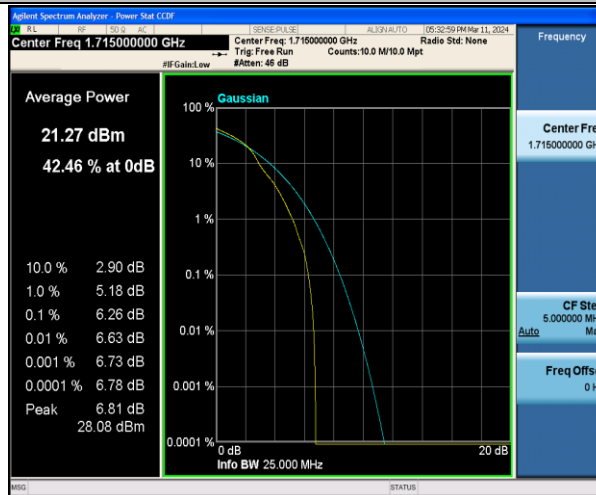

Band4-10MHz-QPSK-20000-1RB#0-PASS

Band4-10MHz-16QAM-20000-1RB#0-PASS