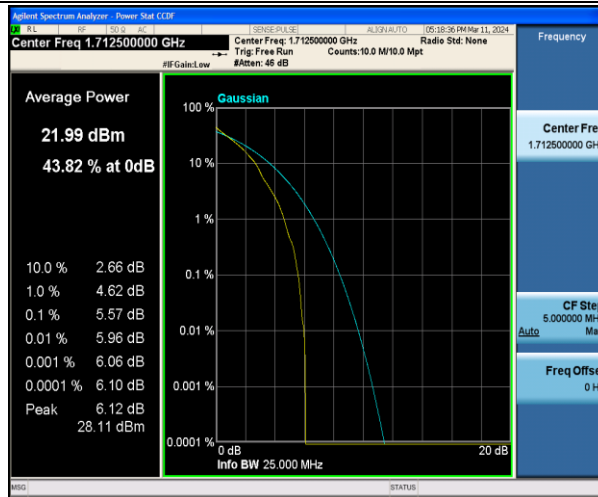

Band4-3MHz-16QAM-20385-15RB#0-PASS

Band4-5MHz-QPSK-19975-1RB#0-PASS