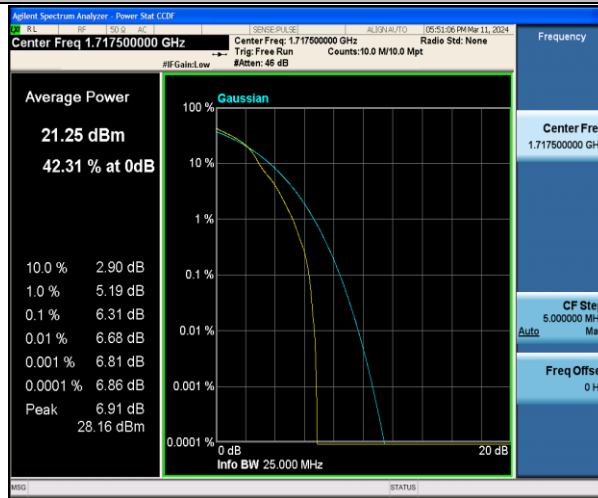

Band4-10MHz-QPSK-20000-50RB#0-PASS

Band4-10MHz-QPSK-20175-50RB#0-PASS

Band4-10MHz-QPSK-20350-50RB#0-PASS

Band4-15MHz-QPSK-20025-1RB#0-PASS

Band4-15MHz-16QAM-20025-1RB#0-PASS

Band4-15MHz-QPSK-20175-1RB#0-PASS