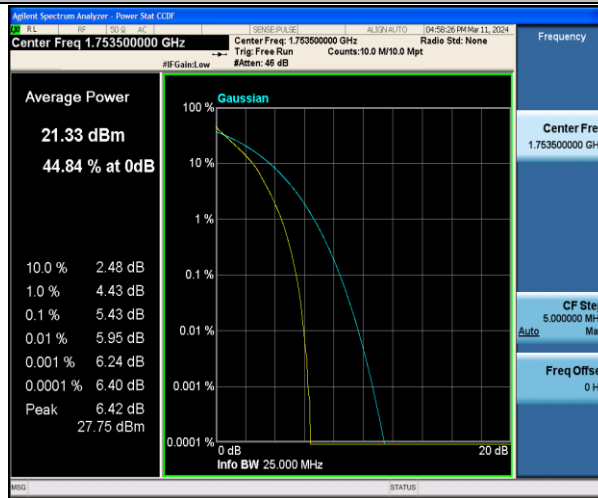

Band4-3MHz-16QAM-19965-15RB#0-PASS

Band4-3MHz-QPSK-20175-1RB#0-PASS

Band4-3MHz-16QAM-20175-1RB#0-PASS

Band4-3MHz-QPSK-20175-15RB#0-PASS

Band4-3MHz-16QAM-20175-15RB#0-PASS

Band4-3MHz-QPSK-20385-1RB#0-PASS

Band4-3MHz-16QAM-20385-1RB#0-PASS