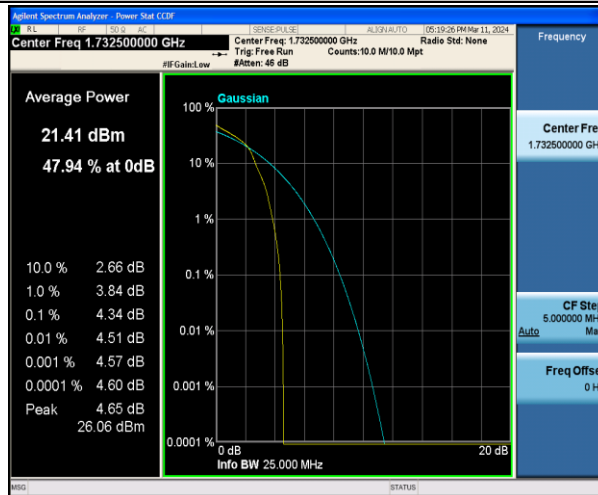

Band4-3MHz-QPSK-20385-15RB#0-PASS

Band4-3MHz-16QAM-20385-15RB#0-PASS

Band4-5MHz-QPSK-19975-1RB#0-PASS

Band4-5MHz-16QAM-19975-1RB#0-PASS

Band4-5MHz-QPSK-19975-25RB#0-PASS

Band4-5MHz-16QAM-19975-25RB#0-PASS

Band4-5MHz-QPSK-20175-1RB#0-PASS