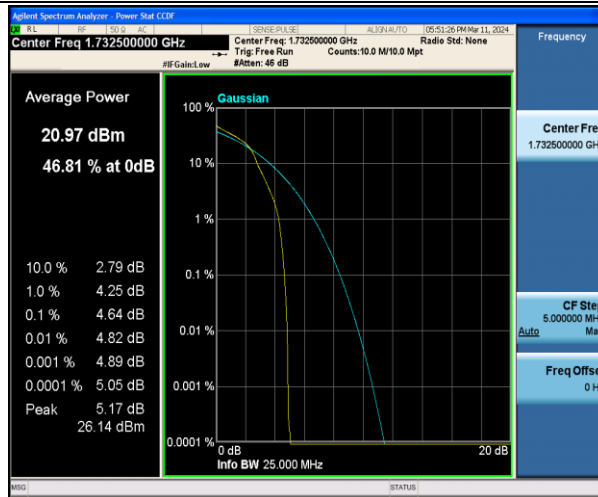

Band4-10MHz-QPSK-20000-50RB#0-PASS

Band4-10MHz-QPSK-20175-50RB#0-PASS

Band4-10MHz-QPSK-20350-50RB#0-PASS

Band4-15MHz-QPSK-20025-1RB#0-PASS

Band4-15MHz-16QAM-20025-1RB#0-PASS

Band4-15MHz-QPSK-20175-1RB#0-PASS