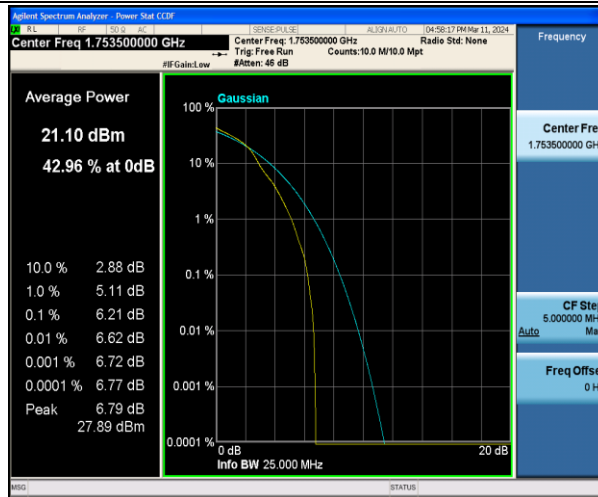

Band4-3MHz-16QAM-19965-15RB#0-PASS

Band4-3MHz-QPSK-20175-1RB#0-PASS

Band4-3MHz-16QAM-20175-1RB#0-PASS

Band4-3MHz-QPSK-20175-15RB#0-PASS

Band4-3MHz-16QAM-20175-15RB#0-PASS

Band4-3MHz-QPSK-20385-1RB#0-PASS

Band4-3MHz-16QAM-20385-1RB#0-PASS