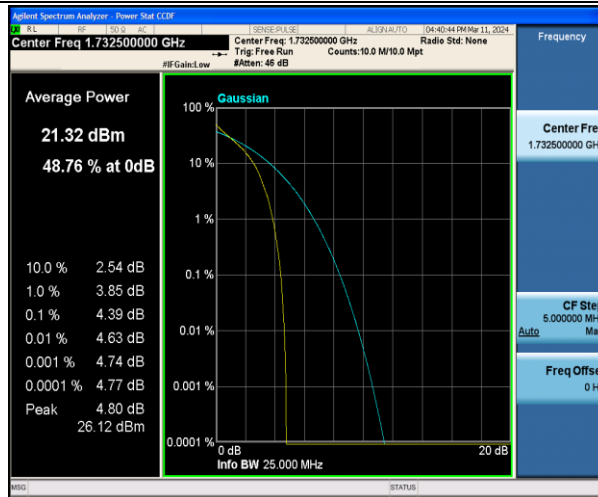

Band4-1.4MHz-QPSK-19957-1RB#0-PASS

Band4-1.4MHz-16QAM-19957-1RB#0-PASS

Band4-1.4MHz-QPSK-19957-6RB#0-PASS

Band4-1.4MHz-16QAM-19957-6RB#0-PASS

Band4-1.4MHz-QPSK-20175-1RB#0-PASS

Band4-1.4MHz-16QAM-20175-1RB#0-PASS