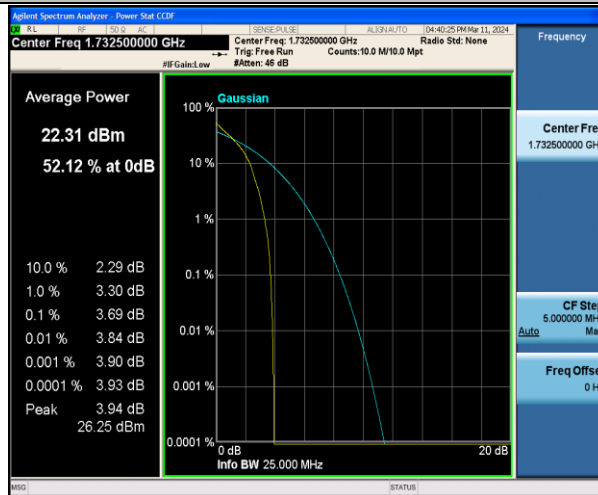

Band4-1.4MHz-QPSK-19957-1RB#0-PASS

Band4-1.4MHz-16QAM-19957-1RB#0-PASS

Band4-1.4MHz-QPSK-19957-6RB#0-PASS

Band4-1.4MHz-16QAM-19957-6RB#0-PASS

Band4-1.4MHz-QPSK-20175-1RB#0-PASS

Band4-1.4MHz-16QAM-20175-1RB#0-PASS