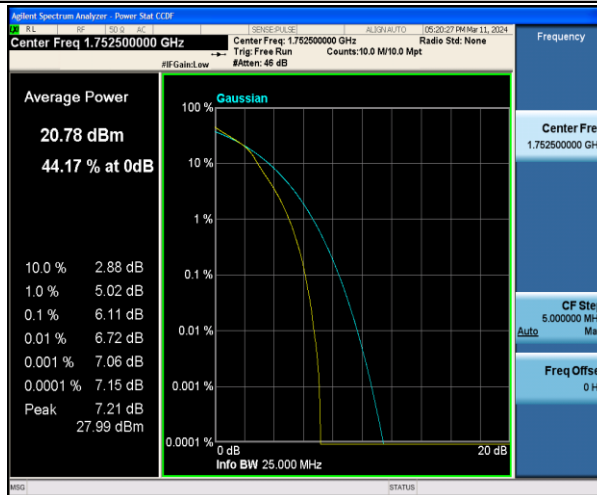

Band4-5MHz-16QAM-20175-1RB#0-PASS

Band4-5MHz-QPSK-20175-25RB#0-PASS

Band4-5MHz-16QAM-20175-25RB#0-PASS

Band4-5MHz-QPSK-20375-1RB#0-PASS

Band4-5MHz-16QAM-20375-1RB#0-PASS

Band4-5MHz-QPSK-20375-25RB#0-PASS

Band4-5MHz-16QAM-20375-25RB#0-PASS