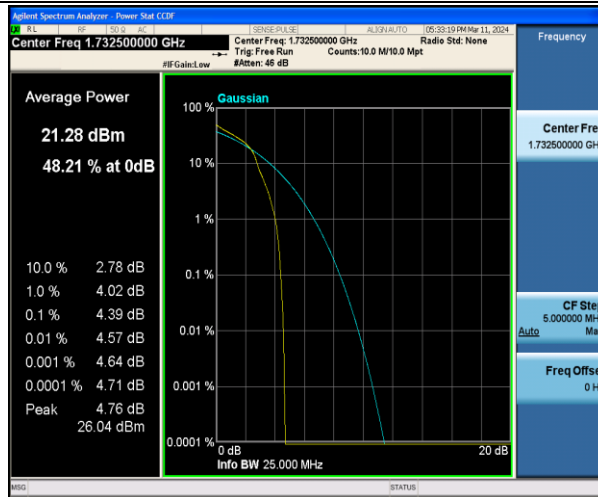

Band4-10MHz-QPSK-20175-1RB#0-PASS

Band4-10MHz-16QAM-20175-1RB#0-PASS