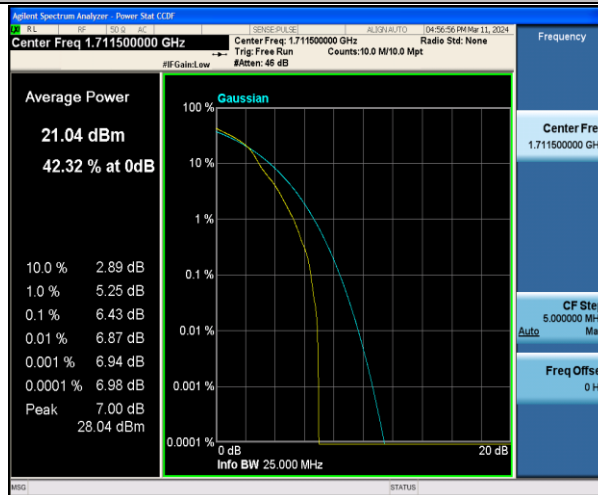

Band4-1.4MHz-QPSK-20175-6RB#0-PASS

Band4-1.4MHz-16QAM-20175-6RB#0-PASS

Band4-1.4MHz-QPSK-20393-1RB#0-PASS

Band4-3MHz-QPSK-19965-1RB#0-PASS

Band4-3MHz-16QAM-19965-1RB#0-PASS

Band4-3MHz-QPSK-19965-15RB#0-PASS