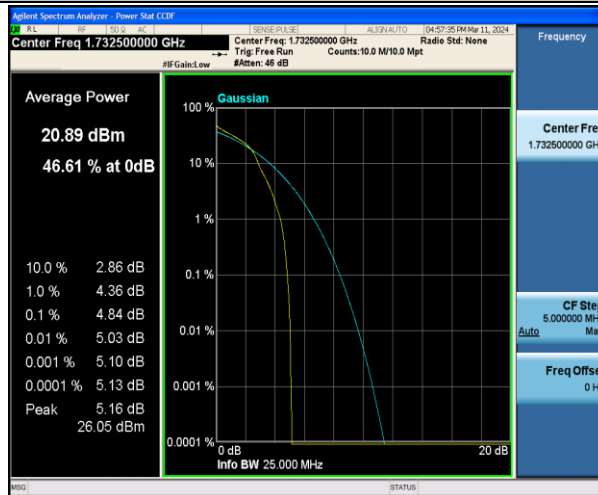

Band4-3MHz-QPSK-20175-1RB#0-PASS

Band4-3MHz-16QAM-20175-1RB#0-PASS