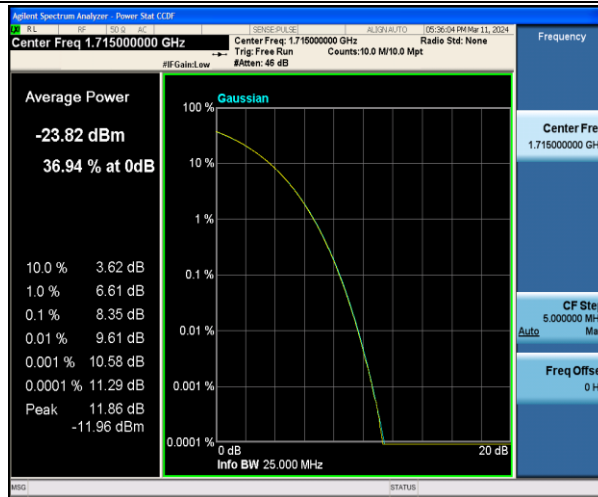

Band4-10MHz-QPSK-20000-1RB#0-PASS

Band4-10MHz-16QAM-20000-1RB#0-PASS

Band4-10MHz-QPSK-20175-1RB#0-PASS

Band4-10MHz-16QAM-20175-1RB#0-PASS

Band4-10MHz-QPSK-20350-1RB#0-PASS

Band4-10MHz-16QAM-20350-1RB#0-PASS