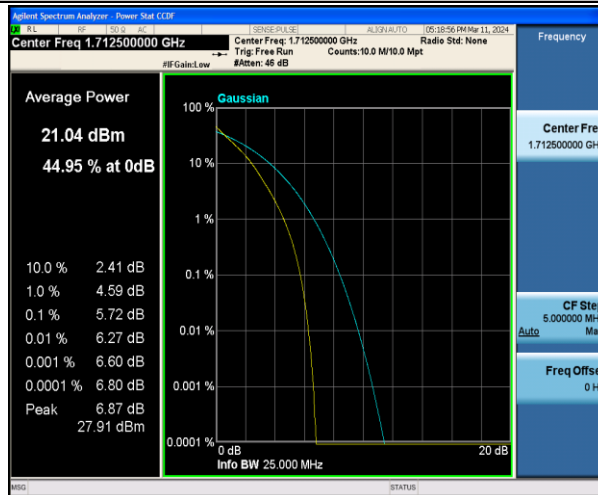

Band4-3MHz-QPSK-20385-15RB#0-PASS

Band4-3MHz-16QAM-20385-15RB#0-PASS

Band4-5MHz-QPSK-19975-1RB#0-PASS

Band4-5MHz-16QAM-19975-1RB#0-PASS

Band4-5MHz-QPSK-19975-25RB#0-PASS

Band4-5MHz-16QAM-19975-25RB#0-PASS

Band4-5MHz-QPSK-20175-1RB#0-PASS