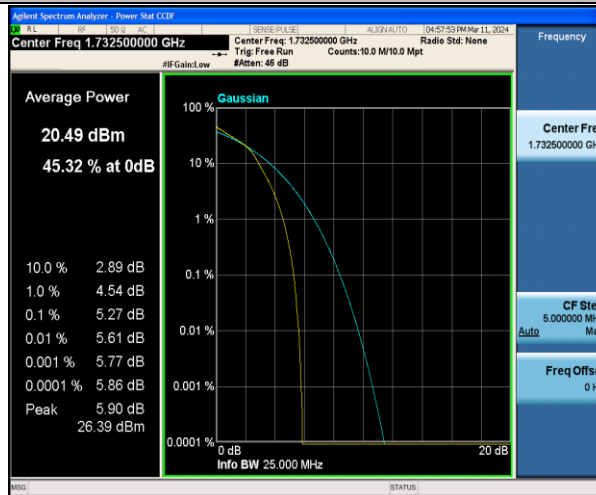

Band4-3MHz-16QAM-19965-15RB#0-PASS

Band4-3MHz-QPSK-20175-1RB#0-PASS

Band4-3MHz-16QAM-20175-1RB#0-PASS

Band4-3MHz-QPSK-20175-15RB#0-PASS

Band4-3MHz-16QAM-20175-15RB#0-PASS

Band4-3MHz-QPSK-20385-1RB#0-PASS

Band4-3MHz-16QAM-20385-1RB#0-PASS