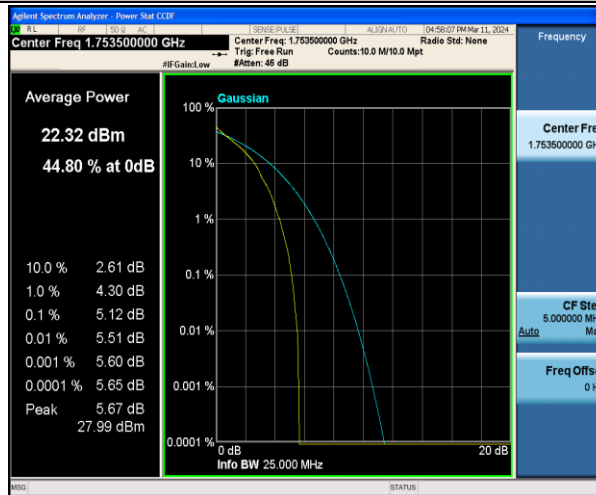

Band4-3MHz-16QAM-19965-15RB#0-PASS

Band4-3MHz-QPSK-20175-1RB#0-PASS

Band4-3MHz-16QAM-20175-1RB#0-PASS

Band4-3MHz-QPSK-20175-15RB#0-PASS

Band4-3MHz-16QAM-20175-15RB#0-PASS

Band4-3MHz-QPSK-20385-1RB#0-PASS

Band4-3MHz-16QAM-20385-1RB#0-PASS