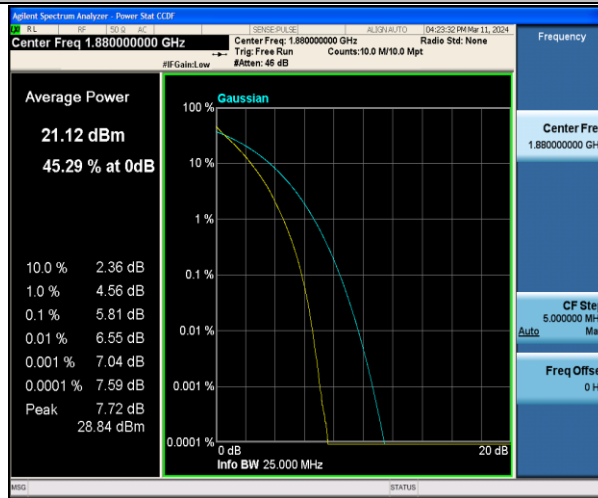

Band2-20MHz-16QAM-18900-1RB#0-PASS

Band2-20MHz-QPSK-19100-1RB#0-PASS

Band2-20MHz-16QAM-19100-1RB#0-PASS

Band2-20MHz-QPSK-18700-100RB#0-PASS

Band2-20MHz-QPSK-18900-100RB#0-PASS

Band2-20MHz-QPSK-19100-100RB#0-PASS