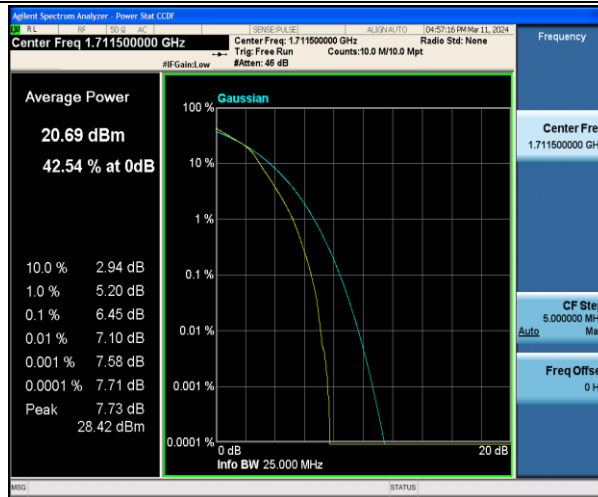

Band4-1.4MHz-QPSK-20175-6RB#0-PASS

Band4-1.4MHz-16QAM-20175-6RB#0-PASS

Band4-1.4MHz-QPSK-20393-1RB#0-PASS

Band4-3MHz-QPSK-19965-1RB#0-PASS

Band4-3MHz-16QAM-19965-1RB#0-PASS

Band4-3MHz-QPSK-19965-15RB#0-PASS