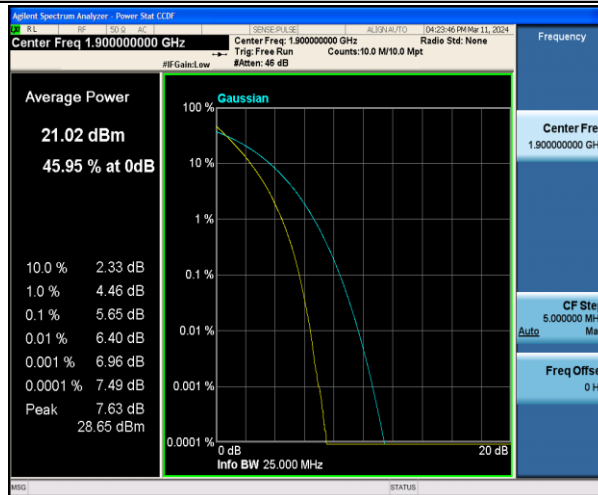

Band2-20MHz-16QAM-18900-1RB#0-PASS

Band2-20MHz-QPSK-19100-1RB#0-PASS

Band2-20MHz-16QAM-19100-1RB#0-PASS

Band2-20MHz-QPSK-18700-100RB#0-PASS

Band2-20MHz-QPSK-18900-100RB#0-PASS

Band2-20MHz-QPSK-19100-100RB#0-PASS