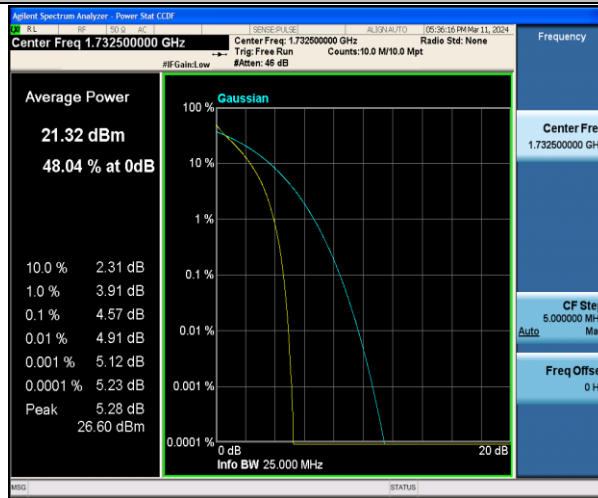

Band4-10MHz-QPSK-20000-50RB#0-PASS

Band4-10MHz-QPSK-20175-50RB#0-PASS