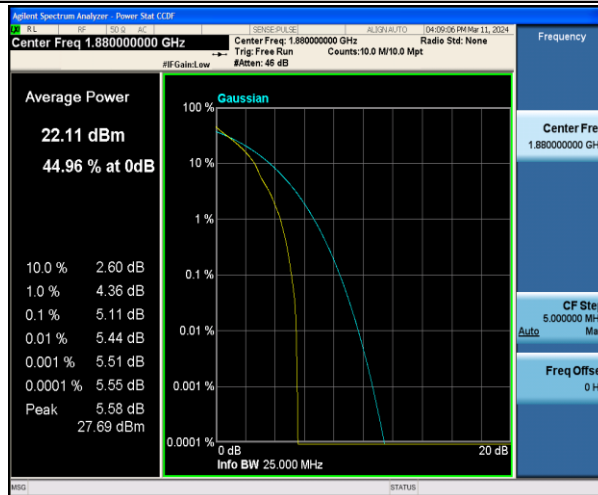

Band2-10MHz-QPSK-18650-50RB#0-PASS

Band2-10MHz-QPSK-18900-50RB#0-PASS

Band2-10MHz-QPSK-19150-50RB#0-PASS

Band2-15MHz-QPSK-18675-1RB#0-PASS

Band2-15MHz-16QAM-18675-1RB#0-PASS

Band2-15MHz-QPSK-18900-1RB#0-PASS