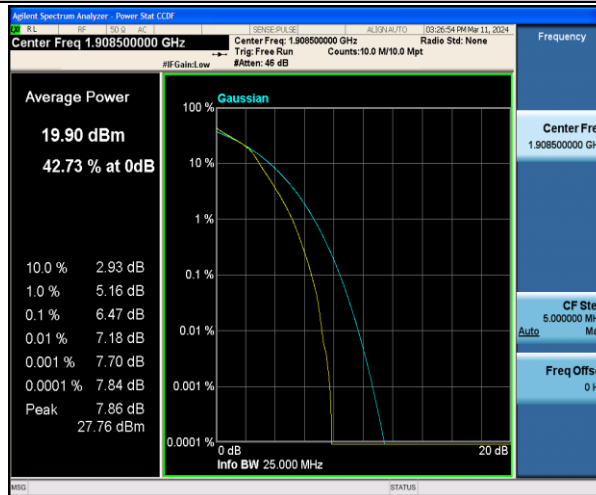

Band2-3MHz-16QAM-19185-15RB#0-PASS