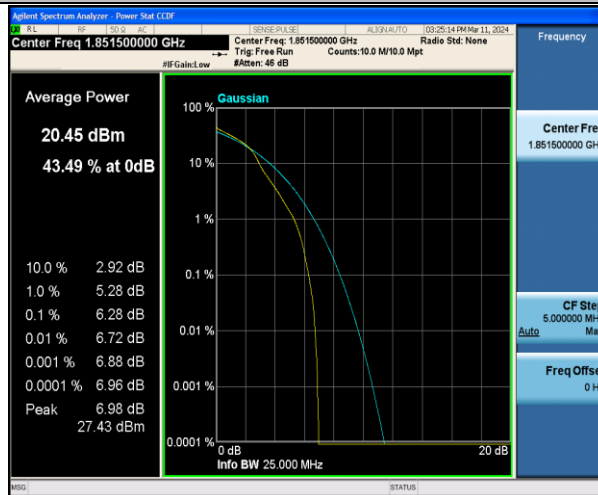

Band2-1.4MHz-QPSK-18900-6RB#0-PASS

Band2-1.4MHz-16QAM-18900-6RB#0-PASS

Band2-1.4MHz-QPSK-19193-1RB#0-PASS

Band2-3MHz-QPSK-18615-1RB#0-PASS

Band2-3MHz-16QAM-18615-1RB#0-PASS

Band2-3MHz-QPSK-18615-15RB#0-PASS