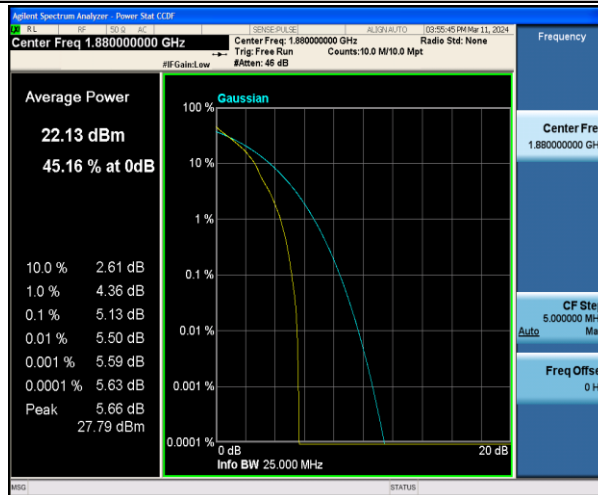

Band2-10MHz-QPSK-18900-1RB#0-PASS