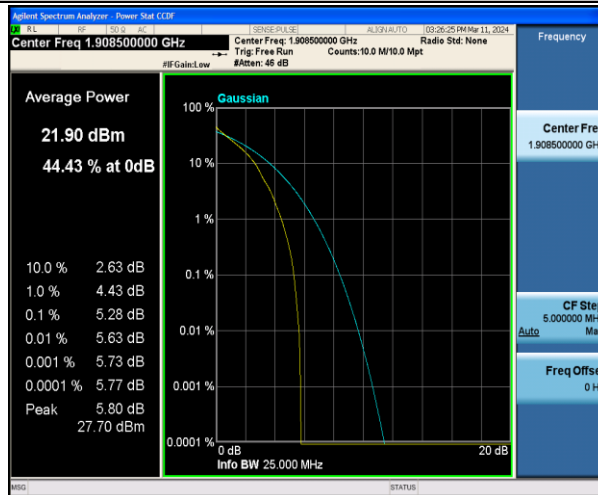

Band2-3MHz-16QAM-18615-15RB#0-PASS

Band2-3MHz-QPSK-18900-1RB#0-PASS

Band2-3MHz-16QAM-18900-1RB#0-PASS

Band2-3MHz-QPSK-18900-15RB#0-PASS

Band2-3MHz-16QAM-18900-15RB#0-PASS

Band2-3MHz-QPSK-19185-1RB#0-PASS

Band2-3MHz-16QAM-19185-1RB#0-PASS