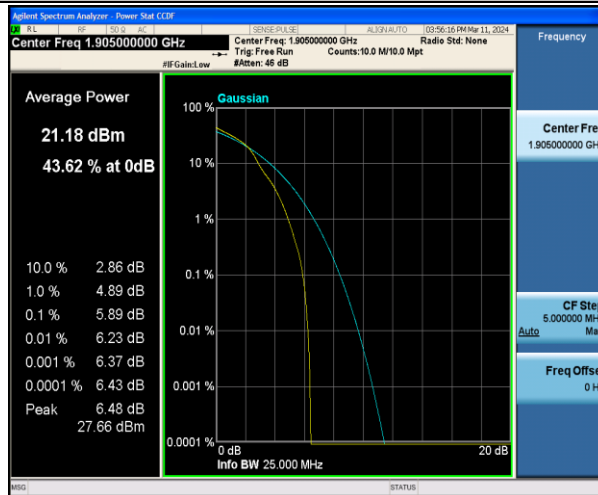

Band2-10MHz-QPSK-18650-1RB#0-PASS

Band2-10MHz-16QAM-18650-1RB#0-PASS

Band2-10MHz-QPSK-18900-1RB#0-PASS

Band2-10MHz-16QAM-18900-1RB#0-PASS

Band2-10MHz-QPSK-19150-1RB#0-PASS

Band2-10MHz-16QAM-19150-1RB#0-PASS