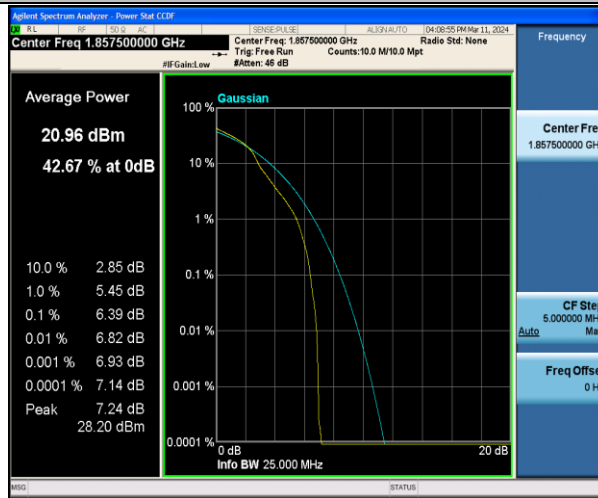

Band2-10MHz-QPSK-18650-50RB#0-PASS

Band2-10MHz-QPSK-18900-50RB#0-PASS

Band2-10MHz-QPSK-19150-50RB#0-PASS

Band2-15MHz-QPSK-18675-1RB#0-PASS

Band2-15MHz-16QAM-18675-1RB#0-PASS

Band2-15MHz-QPSK-18900-1RB#0-PASS