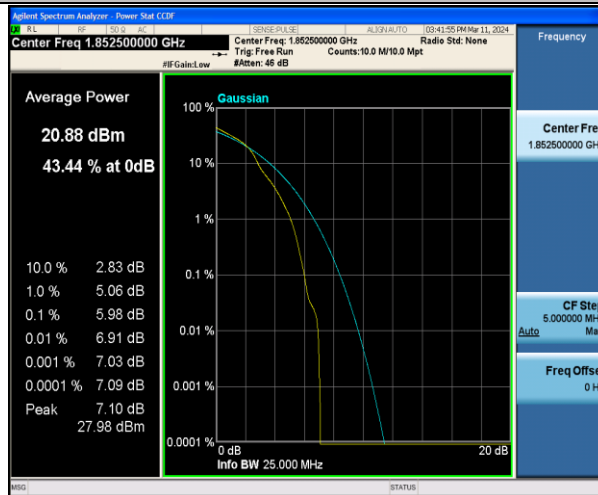

Band2-5MHz-16QAM-18625-1RB#0-PASS