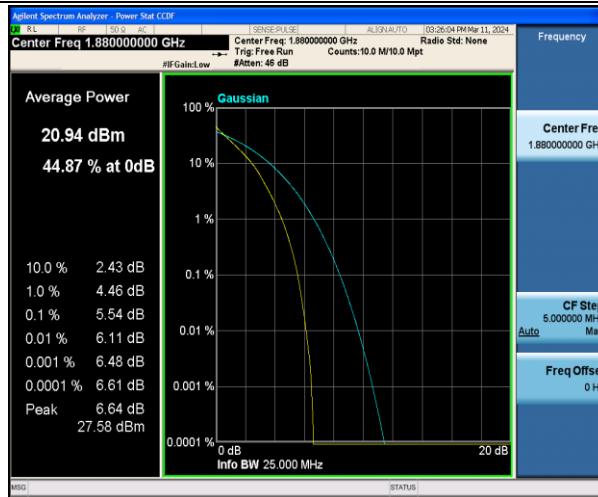

Band2-3MHz-QPSK-18900-15RB#0-PASS