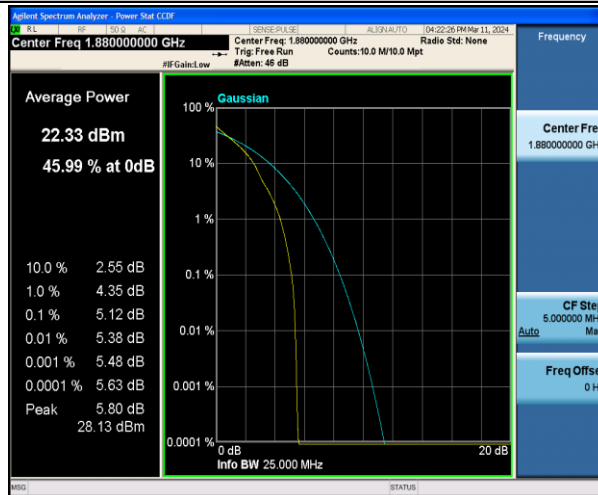

Band2-20MHz-QPSK-18900-1RB#0-PASS