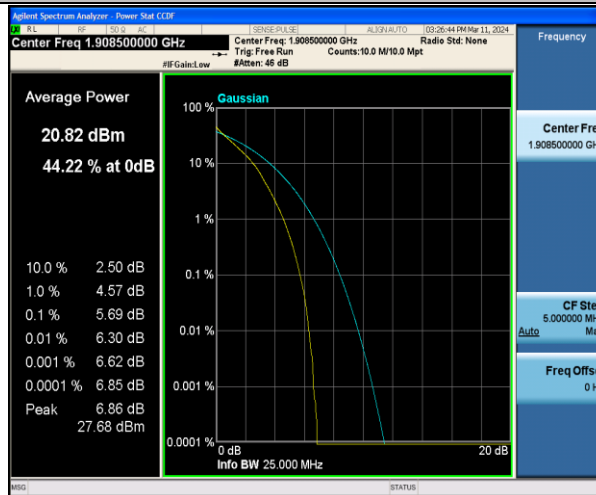

Band2-3MHz-16QAM-18615-15RB#0-PASS

Band2-3MHz-QPSK-18900-1RB#0-PASS

Band2-3MHz-16QAM-18900-1RB#0-PASS

Band2-3MHz-QPSK-18900-15RB#0-PASS

Band2-3MHz-16QAM-18900-15RB#0-PASS

Band2-3MHz-QPSK-19185-1RB#0-PASS

Band2-3MHz-16QAM-19185-1RB#0-PASS