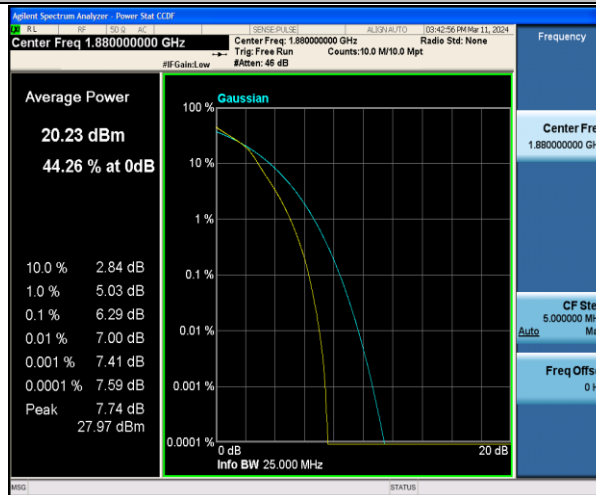

Band2-5MHz-16QAM-18900-25RB#0-PASS