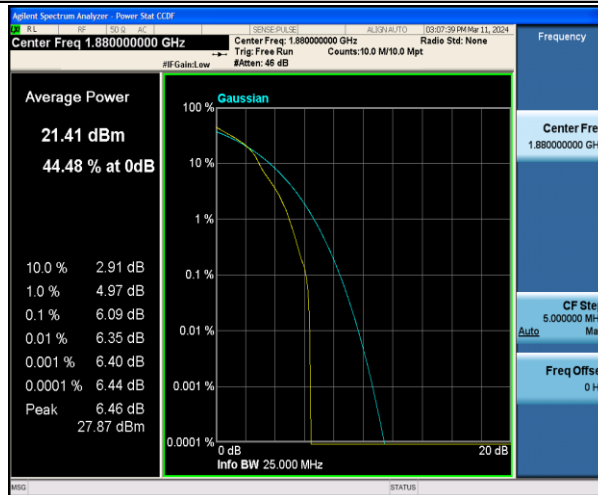

Test Graphs

Band2-1.4MHz-QPSK-18607-1RB#0-PASS

Band2-1.4MHz-16QAM-18607-1RB#0-PASS

Band2-1.4MHz-QPSK-18607-6RB#0-PASS

Band2-1.4MHz-16QAM-18607-6RB#0-PASS

Band2-1.4MHz-QPSK-18900-1RB#0-PASS

Band2-1.4MHz-16QAM-18900-1RB#0-PASS