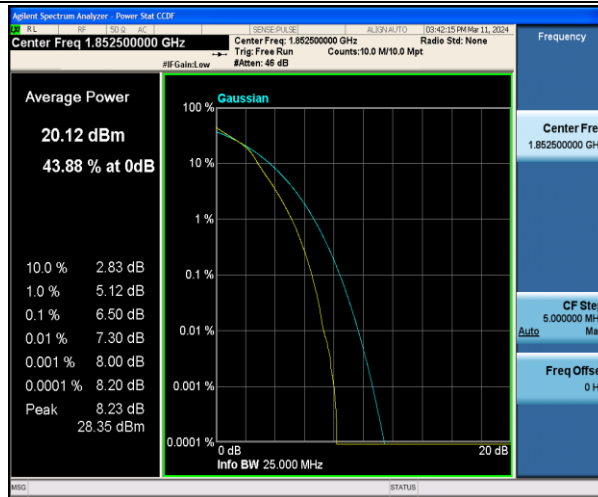

Band2-3MHz-QPSK-19185-15RB#0-PASS

Band2-3MHz-16QAM-19185-15RB#0-PASS

Band2-5MHz-QPSK-18625-1RB#0-PASS

Band2-5MHz-16QAM-18625-1RB#0-PASS

Band2-5MHz-QPSK-18625-25RB#0-PASS

Band2-5MHz-16QAM-18625-25RB#0-PASS

Band2-5MHz-QPSK-18900-1RB#0-PASS