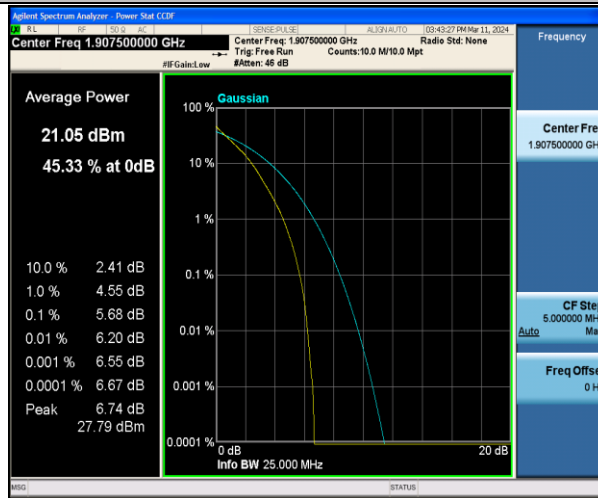

Band2-5MHz-16QAM-18900-1RB#0-PASS

Band2-5MHz-QPSK-18900-25RB#0-PASS

Band2-5MHz-16QAM-18900-25RB#0-PASS

Band2-5MHz-QPSK-19175-1RB#0-PASS

Band2-5MHz-16QAM-19175-1RB#0-PASS

Band2-5MHz-QPSK-19175-25RB#0-PASS

Band2-5MHz-16QAM-19175-25RB#0-PASS