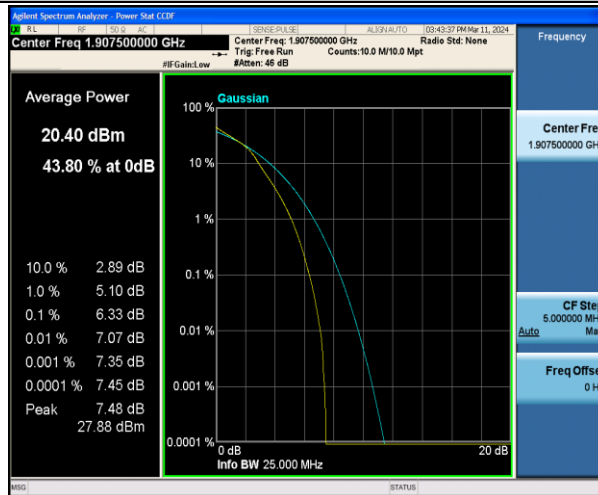

Band2-5MHz-16QAM-18900-1RB#0-PASS

Band2-5MHz-QPSK-18900-25RB#0-PASS

Band2-5MHz-16QAM-18900-25RB#0-PASS

Band2-5MHz-QPSK-19175-1RB#0-PASS

Band2-5MHz-16QAM-19175-1RB#0-PASS

Band2-5MHz-QPSK-19175-25RB#0-PASS

Band2-5MHz-16QAM-19175-25RB#0-PASS