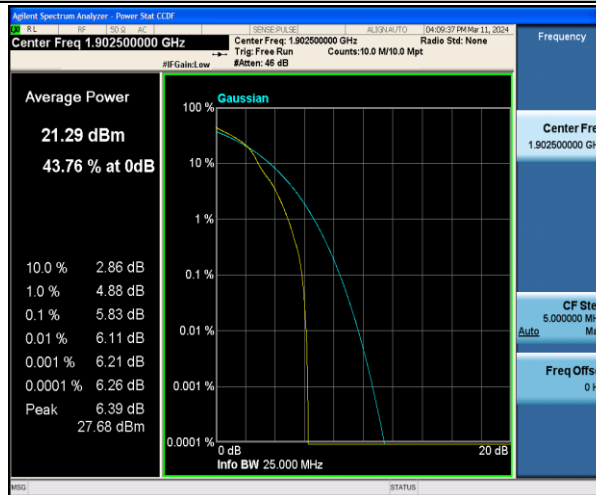

Band2-15MHz-16QAM-19125-1RB#0-PASS