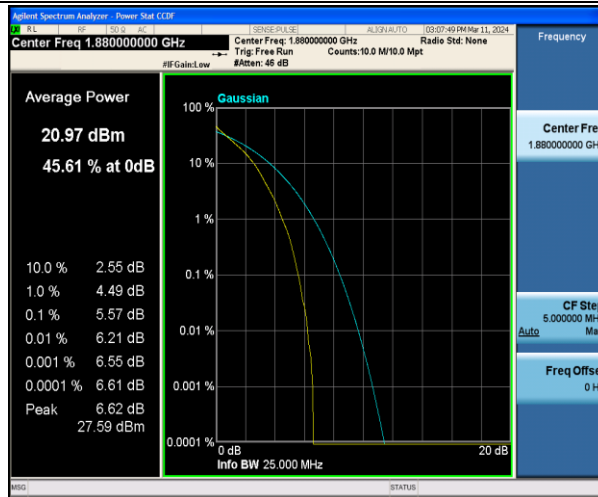

Test Graphs

Band2-1.4MHz-QPSK-18607-1RB#0-PASS

Band2-1.4MHz-16QAM-18607-1RB#0-PASS

Band2-1.4MHz-QPSK-18607-6RB#0-PASS

Band2-1.4MHz-16QAM-18607-6RB#0-PASS

Band2-1.4MHz-QPSK-18900-1RB#0-PASS

Band2-1.4MHz-16QAM-18900-1RB#0-PASS