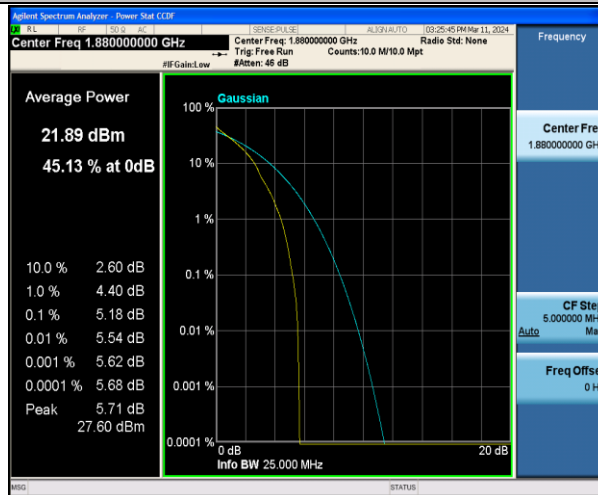

Band2-3MHz-QPSK-18900-1RB#0-PASS