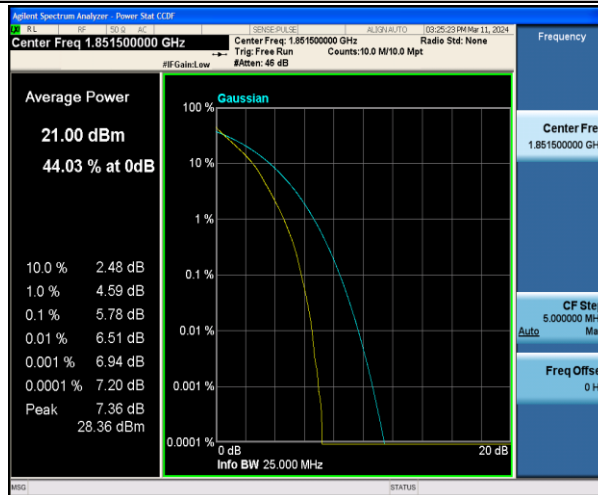

Band2-1.4MHz-QPSK-18900-6RB#0-PASS

Band2-1.4MHz-16QAM-18900-6RB#0-PASS

Band2-1.4MHz-QPSK-19193-1RB#0-PASS

Band2-3MHz-QPSK-18615-1RB#0-PASS

Band2-3MHz-16QAM-18615-1RB#0-PASS

Band2-3MHz-QPSK-18615-15RB#0-PASS