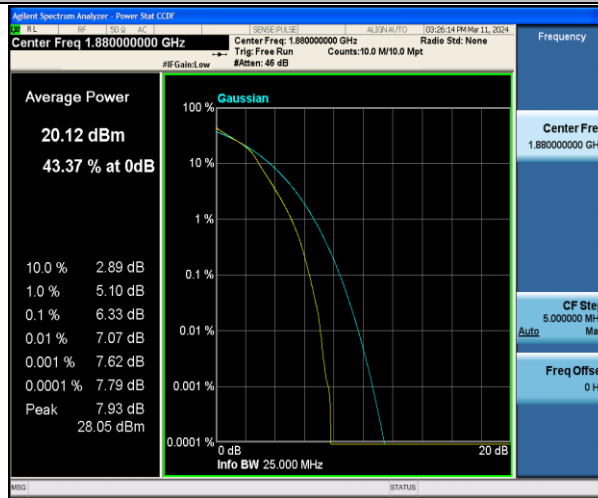

Band2-3MHz-16QAM-18615-15RB#0-PASS

Band2-3MHz-QPSK-18900-1RB#0-PASS

Band2-3MHz-16QAM-18900-1RB#0-PASS

Band2-3MHz-QPSK-18900-15RB#0-PASS

Band2-3MHz-16QAM-18900-15RB#0-PASS

Band2-3MHz-QPSK-19185-1RB#0-PASS

Band2-3MHz-16QAM-19185-1RB#0-PASS