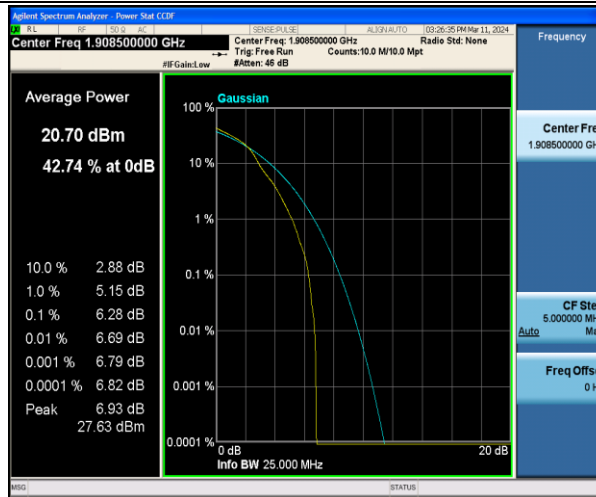

Band2-3MHz-16QAM-18615-15RB#0-PASS

Band2-3MHz-QPSK-18900-1RB#0-PASS

Band2-3MHz-16QAM-18900-1RB#0-PASS

Band2-3MHz-QPSK-18900-15RB#0-PASS

Band2-3MHz-16QAM-18900-15RB#0-PASS

Band2-3MHz-QPSK-19185-1RB#0-PASS

Band2-3MHz-16QAM-19185-1RB#0-PASS