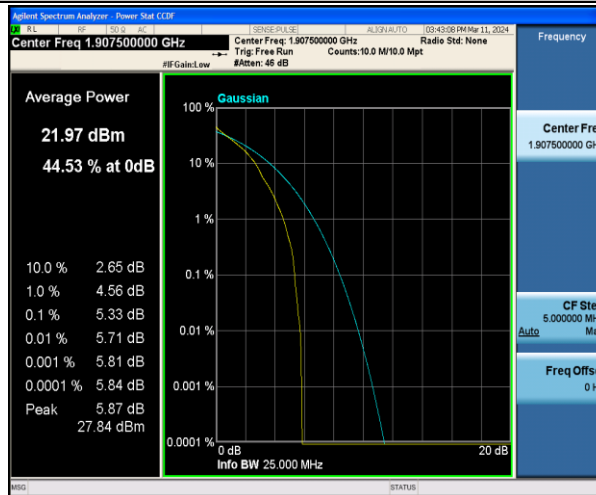

Band2-5MHz-QPSK-19175-1RB#0-PASS