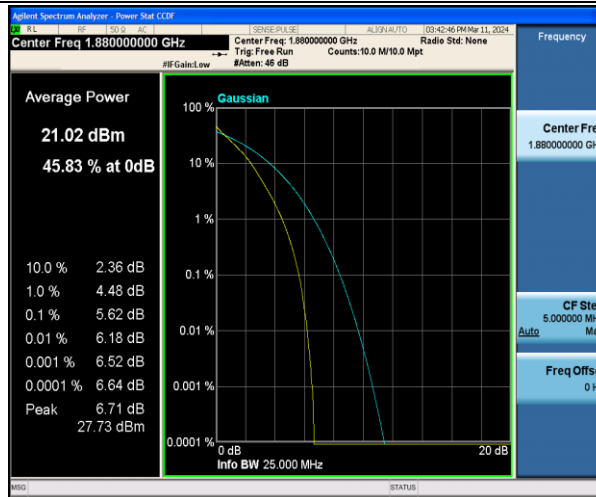

Band2-5MHz-QPSK-18900-25RB#0-PASS