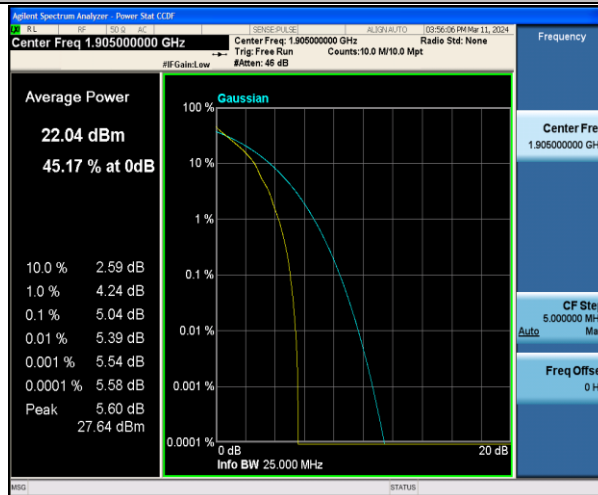

Band2-10MHz-QPSK-18650-1RB#0-PASS

Band2-10MHz-16QAM-18650-1RB#0-PASS

Band2-10MHz-QPSK-18900-1RB#0-PASS

Band2-10MHz-16QAM-18900-1RB#0-PASS

Band2-10MHz-QPSK-19150-1RB#0-PASS

Band2-10MHz-16QAM-19150-1RB#0-PASS