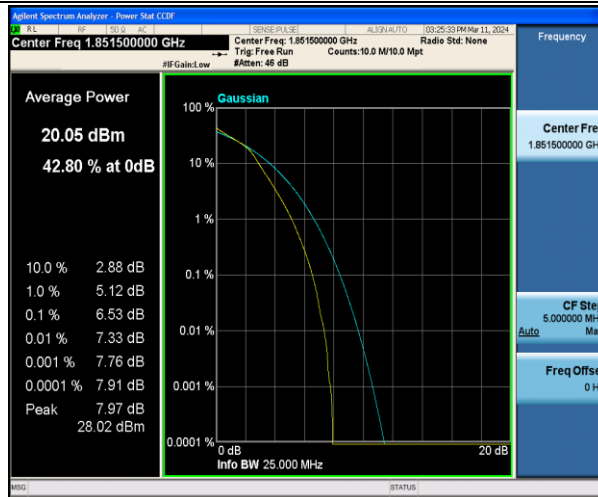

Band2-1.4MHz-QPSK-18900-6RB#0-PASS

Band2-1.4MHz-16QAM-18900-6RB#0-PASS

Band2-1.4MHz-QPSK-19193-1RB#0-PASS

Band2-3MHz-QPSK-18615-1RB#0-PASS

Band2-3MHz-16QAM-18615-1RB#0-PASS

Band2-3MHz-QPSK-18615-15RB#0-PASS