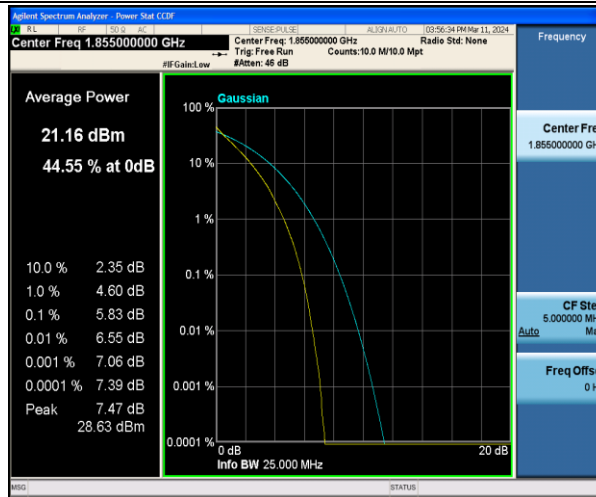

Band2-10MHz-QPSK-18650-1RB#0-PASS

Band2-10MHz-16QAM-18650-1RB#0-PASS

Band2-10MHz-QPSK-18900-1RB#0-PASS

Band2-10MHz-16QAM-18900-1RB#0-PASS

Band2-10MHz-QPSK-19150-1RB#0-PASS

Band2-10MHz-16QAM-19150-1RB#0-PASS