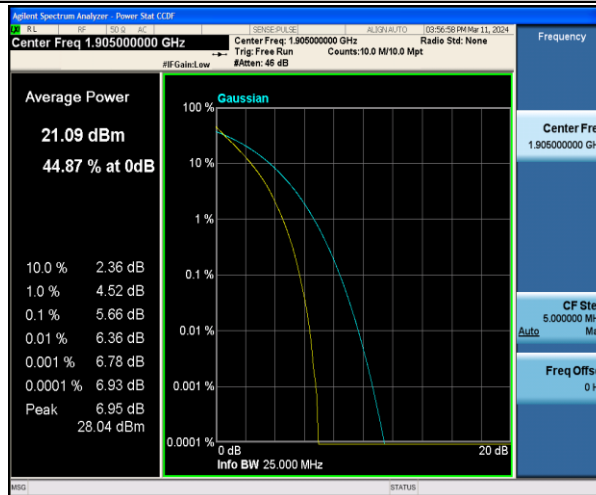

Band2-10MHz-QPSK-19150-50RB#0-PASS