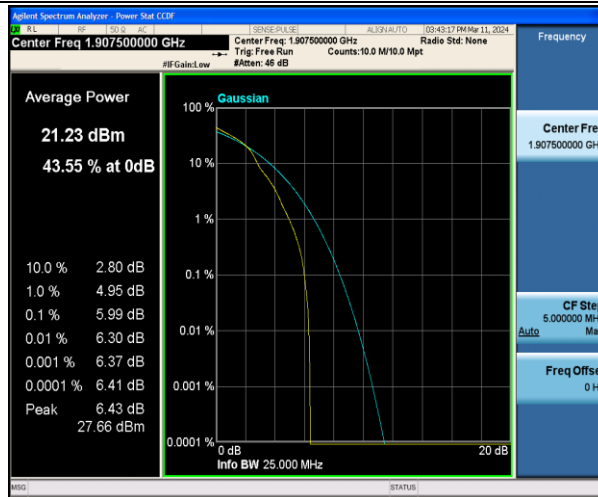

Band2-5MHz-16QAM-18900-1RB#0-PASS

Band2-5MHz-QPSK-18900-25RB#0-PASS

Band2-5MHz-16QAM-18900-25RB#0-PASS

Band2-5MHz-QPSK-19175-1RB#0-PASS

Band2-5MHz-16QAM-19175-1RB#0-PASS

Band2-5MHz-QPSK-19175-25RB#0-PASS

Band2-5MHz-16QAM-19175-25RB#0-PASS