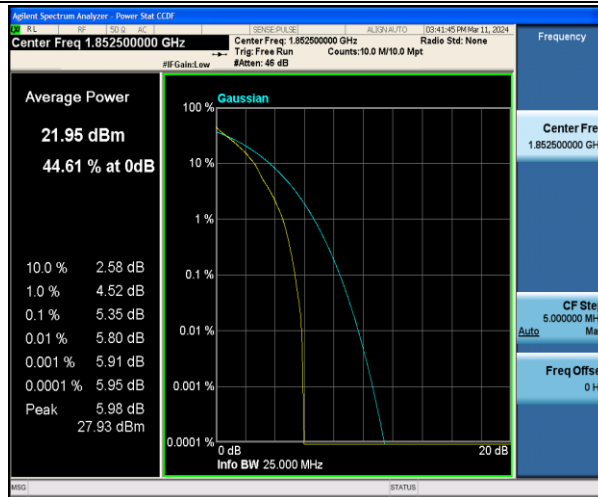

Band2-5MHz-QPSK-18625-1RB#0-PASS