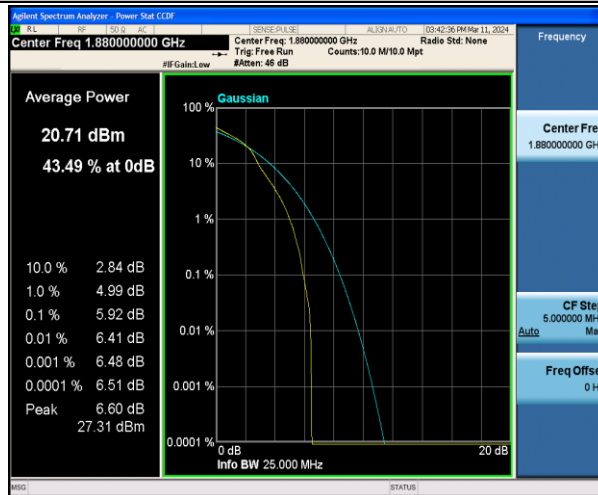

Band2-3MHz-QPSK-19185-15RB#0-PASS

Band2-3MHz-16QAM-19185-15RB#0-PASS

Band2-5MHz-QPSK-18625-1RB#0-PASS

Band2-5MHz-16QAM-18625-1RB#0-PASS

Band2-5MHz-QPSK-18625-25RB#0-PASS

Band2-5MHz-16QAM-18625-25RB#0-PASS

Band2-5MHz-QPSK-18900-1RB#0-PASS