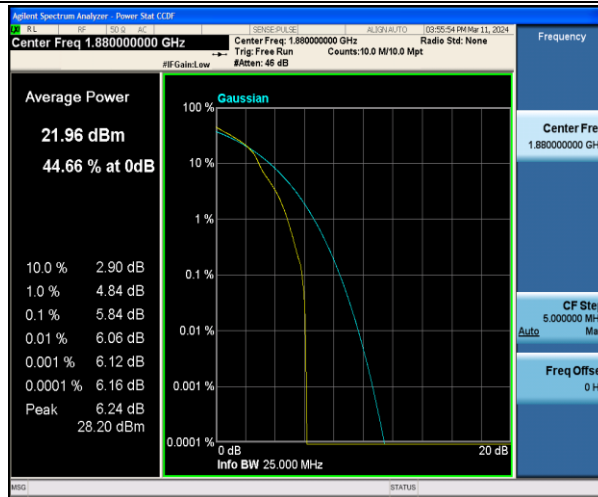

Band2-10MHz-16QAM-18900-1RB#0-PASS