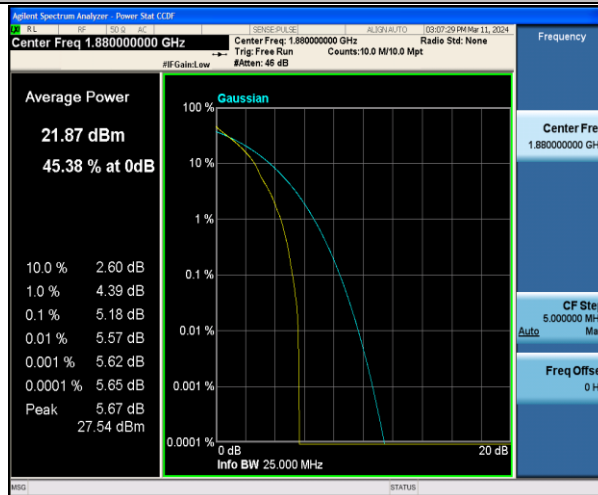

Test Graphs

Band2-1.4MHz-QPSK-18607-1RB#0-PASS

Band2-1.4MHz-16QAM-18607-1RB#0-PASS

Band2-1.4MHz-QPSK-18607-6RB#0-PASS

Band2-1.4MHz-16QAM-18607-6RB#0-PASS

Band2-1.4MHz-QPSK-18900-1RB#0-PASS

Band2-1.4MHz-16QAM-18900-1RB#0-PASS