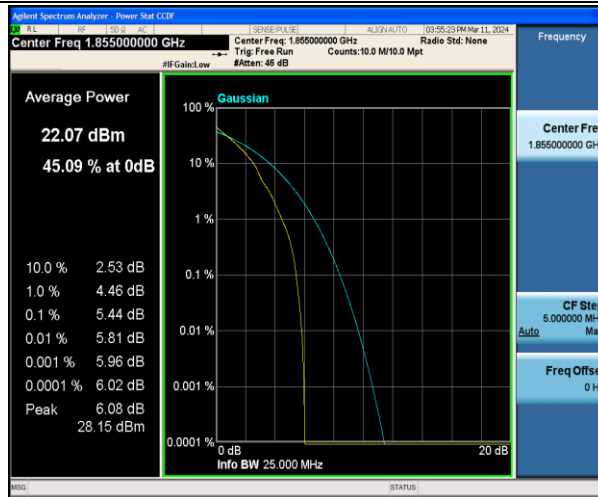

Band2-5MHz-16QAM-18900-1RB#0-PASS

Band2-5MHz-QPSK-18900-25RB#0-PASS

Band2-5MHz-16QAM-18900-25RB#0-PASS

Band2-5MHz-QPSK-19175-1RB#0-PASS

Band2-5MHz-16QAM-19175-1RB#0-PASS

Band2-5MHz-QPSK-19175-25RB#0-PASS

Band2-5MHz-16QAM-19175-25RB#0-PASS