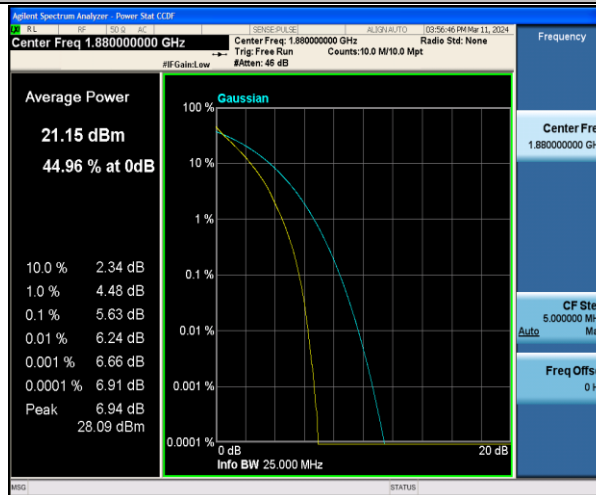

Band2-10MHz-QPSK-18900-50RB#0-PASS