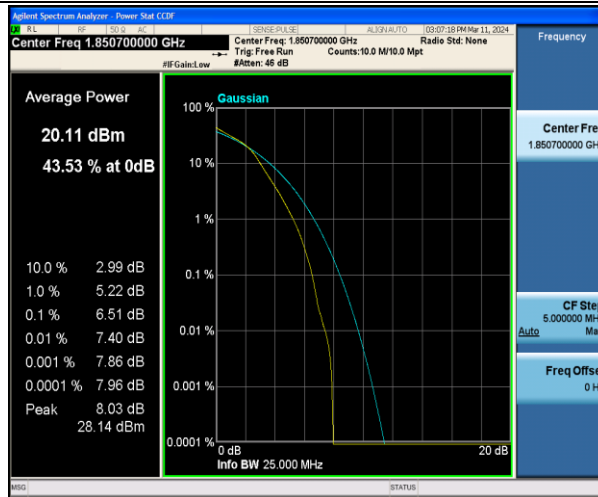

Test Graphs

Band2-1.4MHz-QPSK-18607-1RB#0-PASS

Band2-1.4MHz-16QAM-18607-1RB#0-PASS

Band2-1.4MHz-QPSK-18607-6RB#0-PASS

Band2-1.4MHz-16QAM-18607-6RB#0-PASS

Band2-1.4MHz-QPSK-18900-1RB#0-PASS

Band2-1.4MHz-16QAM-18900-1RB#0-PASS