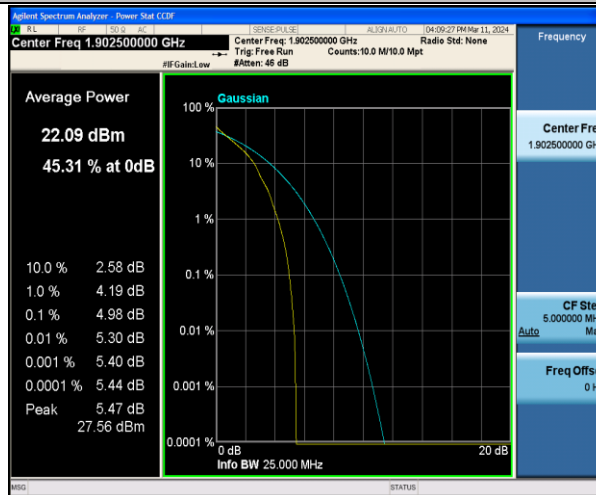

Band2-15MHz-QPSK-19125-1RB#0-PASS