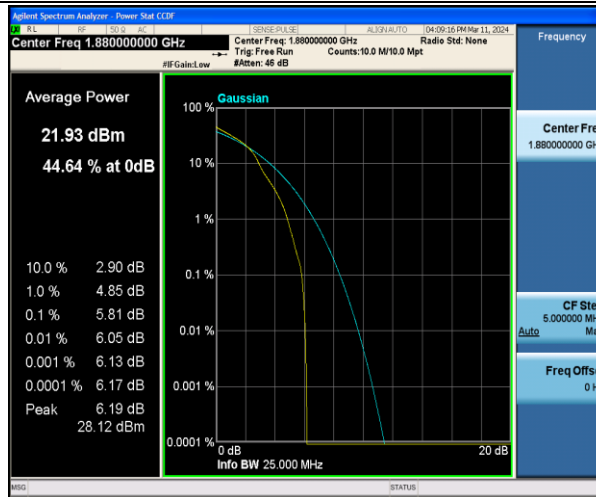

Band2-10MHz-QPSK-18650-50RB#0-PASS

Band2-10MHz-QPSK-18900-50RB#0-PASS

Band2-10MHz-QPSK-19150-50RB#0-PASS

Band2-15MHz-QPSK-18675-1RB#0-PASS

Band2-15MHz-16QAM-18675-1RB#0-PASS

Band2-15MHz-QPSK-18900-1RB#0-PASS