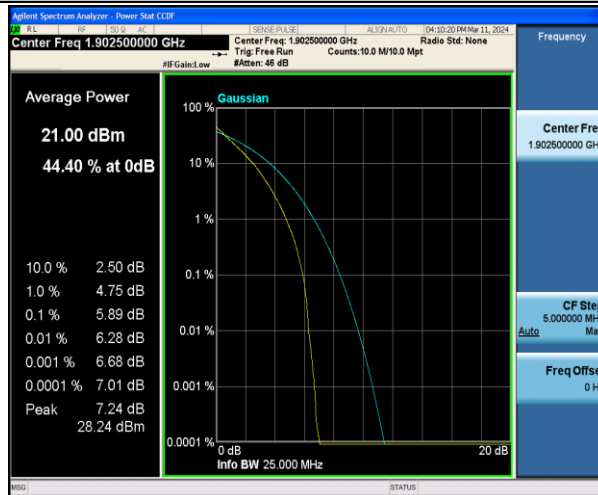

Band2-15MHz-16QAM-18900-1RB#0-PASS

Band2-15MHz-QPSK-19125-1RB#0-PASS

Band2-15MHz-16QAM-19125-1RB#0-PASS

Band2-15MHz-QPSK-18675-75RB#0-PASS

Band2-15MHz-QPSK-18900-75RB#0-PASS

Band2-15MHz-QPSK-19125-75RB#0-PASS