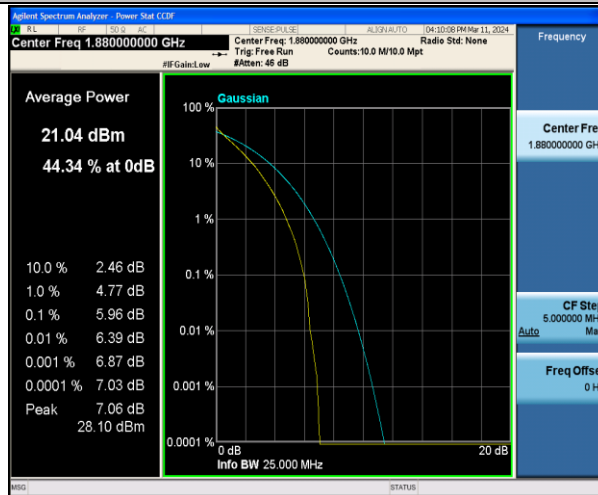

Band2-15MHz-16QAM-18900-1RB#0-PASS

Band2-15MHz-QPSK-19125-1RB#0-PASS

Band2-15MHz-16QAM-19125-1RB#0-PASS

Band2-15MHz-QPSK-18675-75RB#0-PASS

Band2-15MHz-QPSK-18900-75RB#0-PASS

Band2-15MHz-QPSK-19125-75RB#0-PASS