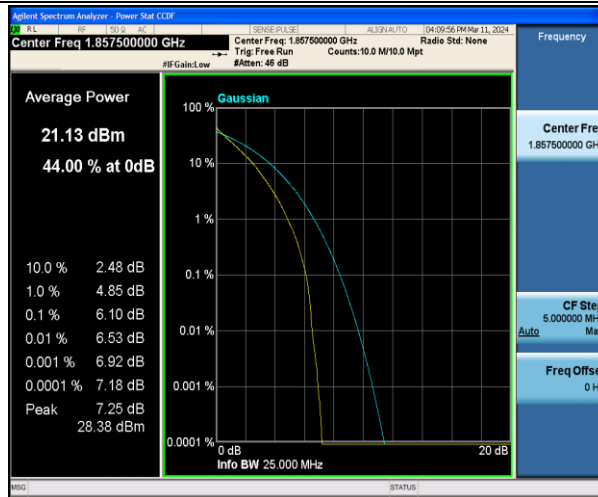

Band2-15MHz-QPSK-18675-75RB#0-PASS