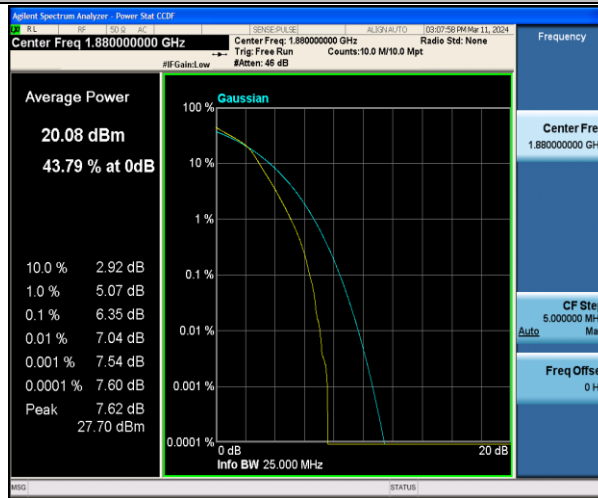

Band2-1.4MHz-16QAM-18900-6RB#0-PASS