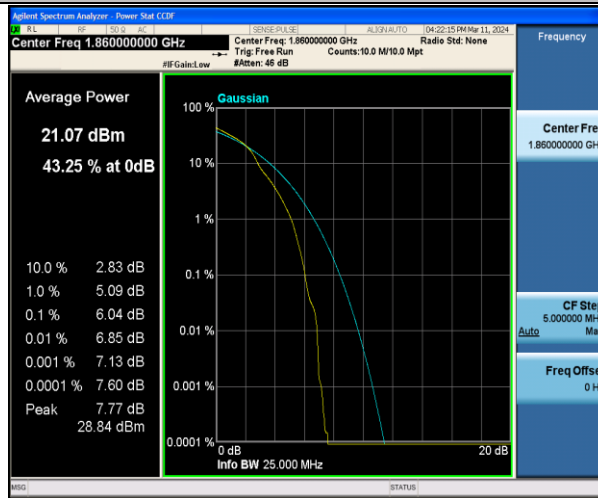

Band2-20MHz-16QAM-18700-1RB#0-PASS