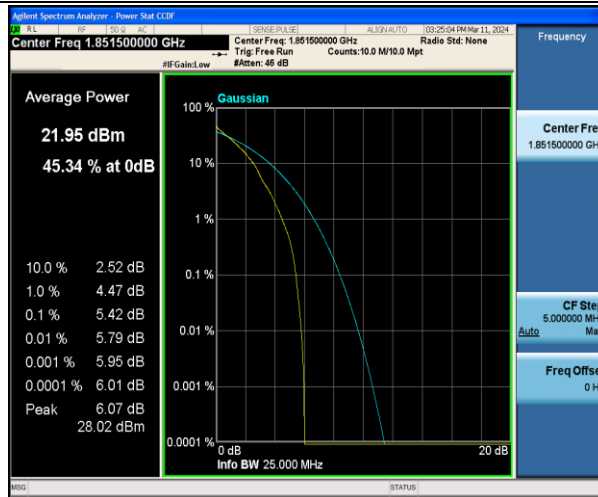

Band2-1.4MHz-QPSK-18900-6RB#0-PASS

Band2-1.4MHz-16QAM-18900-6RB#0-PASS

Band2-1.4MHz-QPSK-19193-1RB#0-PASS

Band2-3MHz-QPSK-18615-1RB#0-PASS

Band2-3MHz-16QAM-18615-1RB#0-PASS

Band2-3MHz-QPSK-18615-15RB#0-PASS