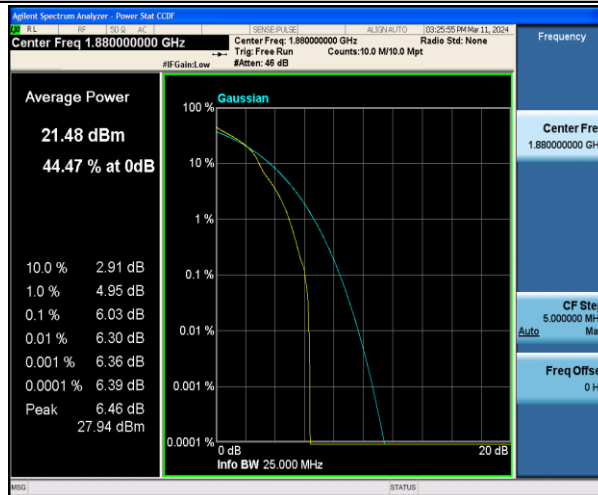

Band2-3MHz-16QAM-18900-1RB#0-PASS