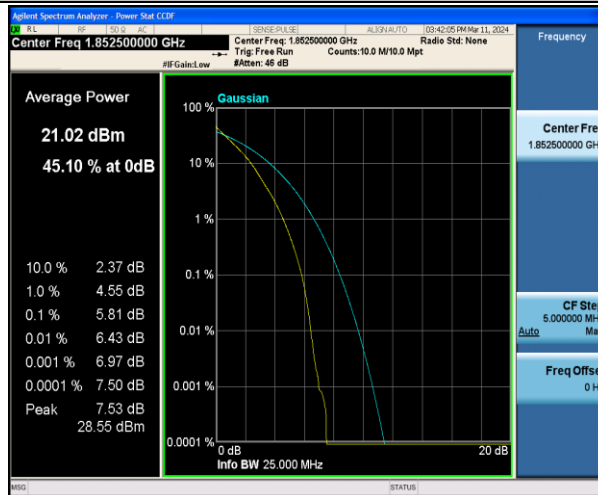

Band2-3MHz-QPSK-19185-15RB#0-PASS

Band2-3MHz-16QAM-19185-15RB#0-PASS

Band2-5MHz-QPSK-18625-1RB#0-PASS

Band2-5MHz-16QAM-18625-1RB#0-PASS

Band2-5MHz-QPSK-18625-25RB#0-PASS

Band2-5MHz-16QAM-18625-25RB#0-PASS

Band2-5MHz-QPSK-18900-1RB#0-PASS