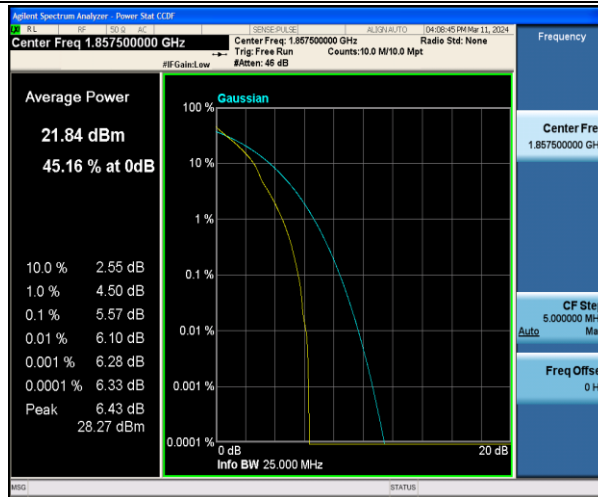

Band2-15MHz-QPSK-18675-1RB#0-PASS