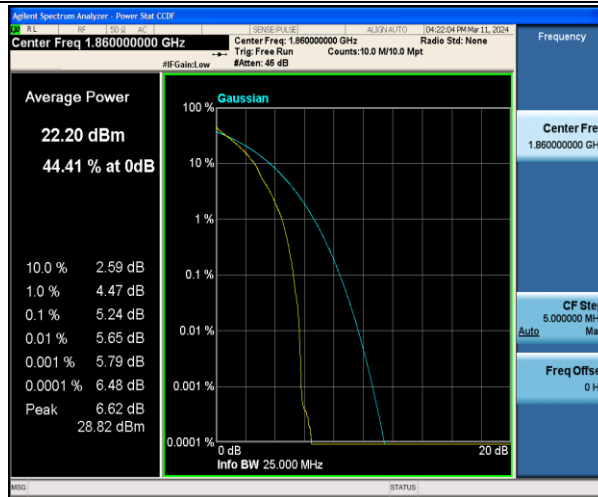

Band2-15MHz-16QAM-18900-1RB#0-PASS

Band2-15MHz-QPSK-19125-1RB#0-PASS

Band2-15MHz-16QAM-19125-1RB#0-PASS

Band2-15MHz-QPSK-18675-75RB#0-PASS

Band2-15MHz-QPSK-18900-75RB#0-PASS

Band2-15MHz-QPSK-19125-75RB#0-PASS