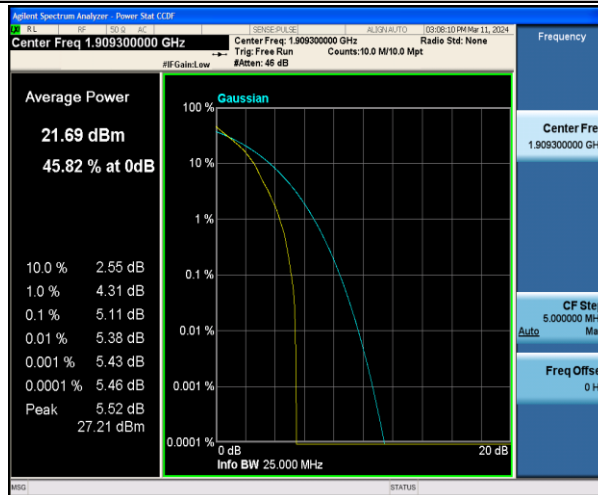

Band2-1.4MHz-QPSK-19193-1RB#0-PASS