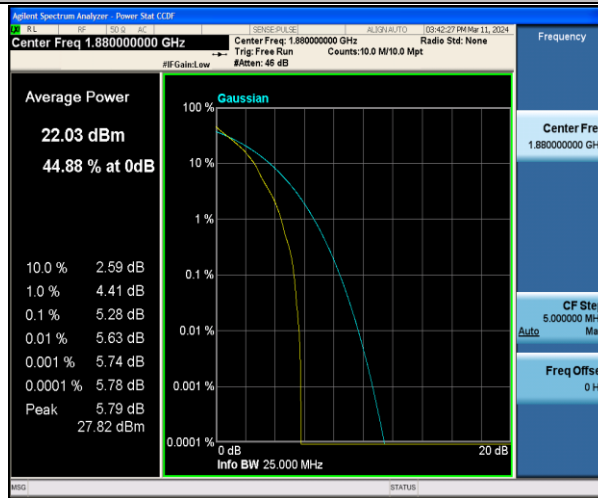

Band2-3MHz-QPSK-19185-15RB#0-PASS

Band2-3MHz-16QAM-19185-15RB#0-PASS

Band2-5MHz-QPSK-18625-1RB#0-PASS

Band2-5MHz-16QAM-18625-1RB#0-PASS

Band2-5MHz-QPSK-18625-25RB#0-PASS

Band2-5MHz-16QAM-18625-25RB#0-PASS

Band2-5MHz-QPSK-18900-1RB#0-PASS