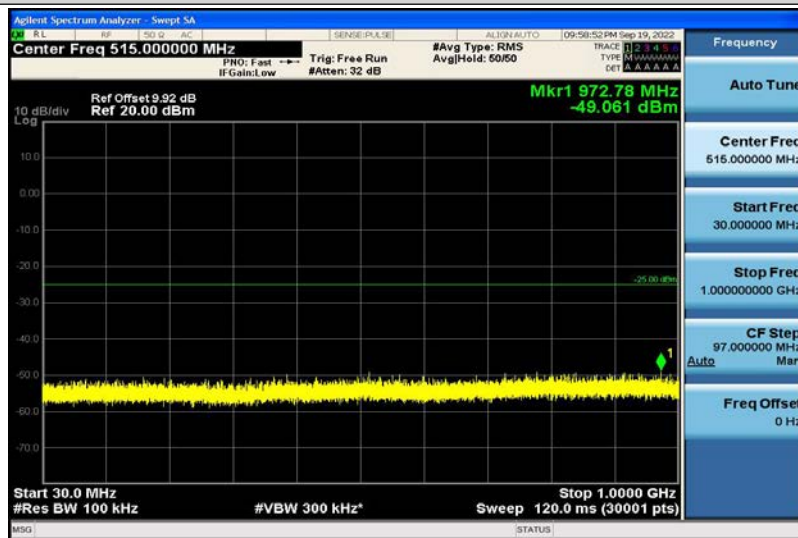

Band7-10MHz-QPSK-20800-1RB#0-30~1000MHz

Band7-10MHz-QPSK-20800-1RB#0-1000~26000MHz

Band7-10MHz-QPSK-21100-1RB#0-30~1000MHz

Band7-10MHz-QPSK-21100-1RB#0-1000~26000MHz

Band7-10MHz-QPSK-21400-1RB#0-30~1000MHz