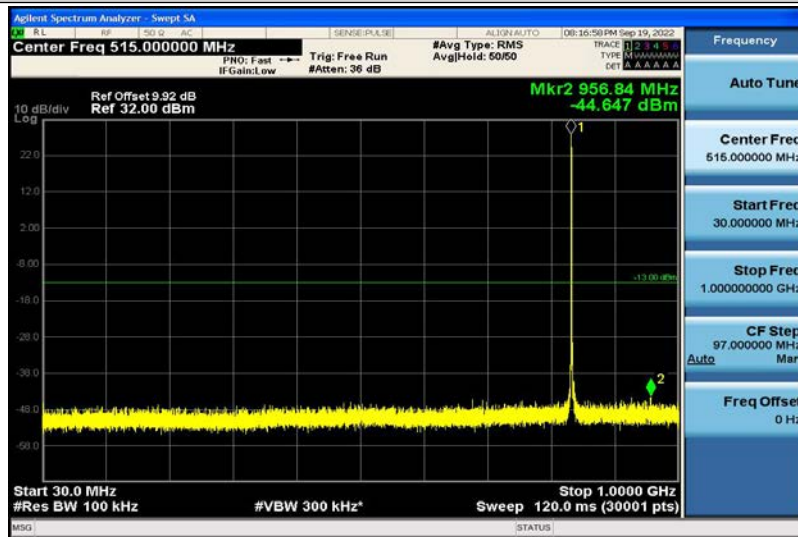

Band5-1.4MHz-QPSK-20407-1RB#0-30~1000MHz

Band5-1.4MHz-QPSK-20407-1RB#0-1000~26000MHz

Band5-1.4MHz-QPSK-20525-1RB#0-30~1000MHz

Band5-1.4MHz-QPSK-20525-1RB#0-1000~26000MHz

Band5-1.4MHz-QPSK-20643-1RB#0-30~1000MHz