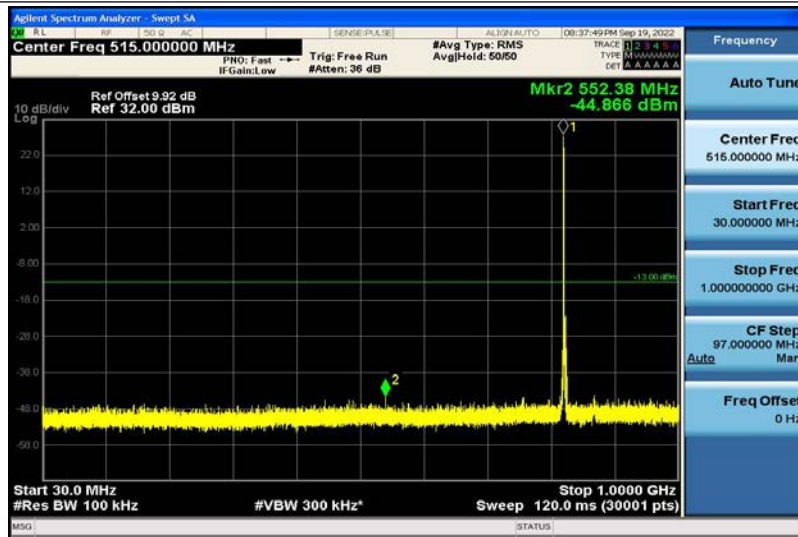

Band5-3MHz-QPSK-20635-1RB#0-1000~26000MHz

Band5-3MHz-16QAM-20415-1RB#0-30~1000MHz