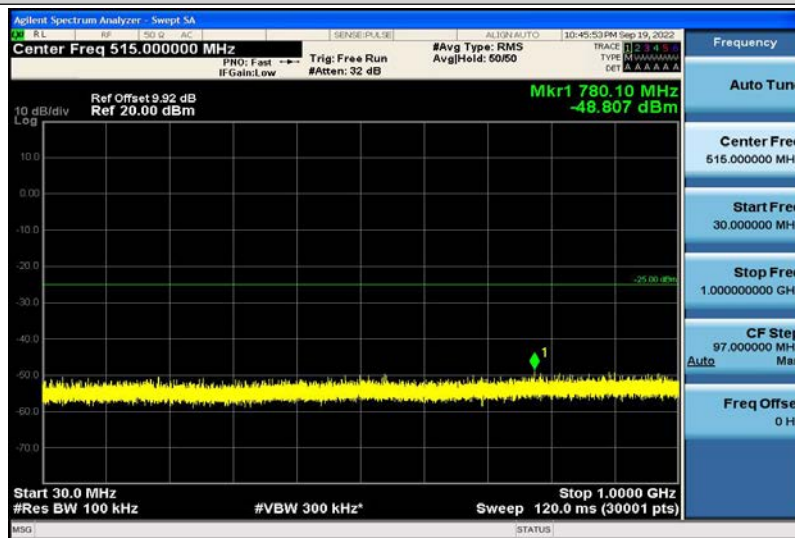

Band7-20MHz-16QAM-20850-1RB#0-30~1000MHz

Band7-20MHz-16QAM-20850-1RB#0-1000~26000MHz

Band7-20MHz-16QAM-21100-1RB#0-30~1000MHz

Band7-20MHz-16QAM-21100-1RB#0-1000~26000MHz

Band7-20MHz-16QAM-21350-1RB#0-30~1000MHz