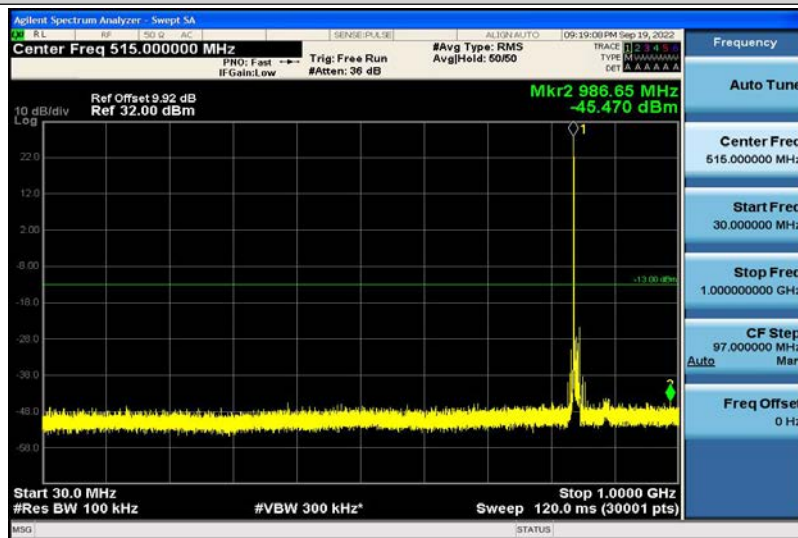

Band5-10MHz-16QAM-20525-1RB#0-1000~26000MHz

Band5-10MHz-16QAM-20600-1RB#0-30~1000MHz