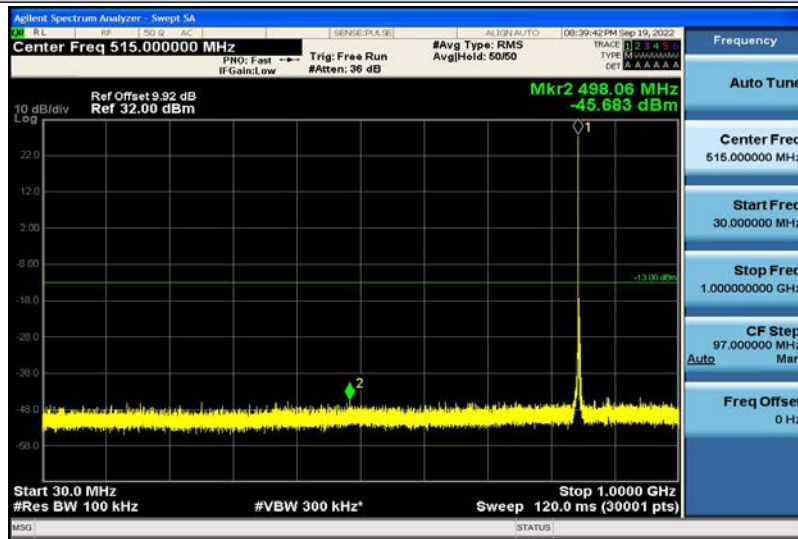

Band5-3MHz-QPSK-20525-1RB#0-1000~26000MHz

Band5-3MHz-QPSK-20635-1RB#0-30~100MHz