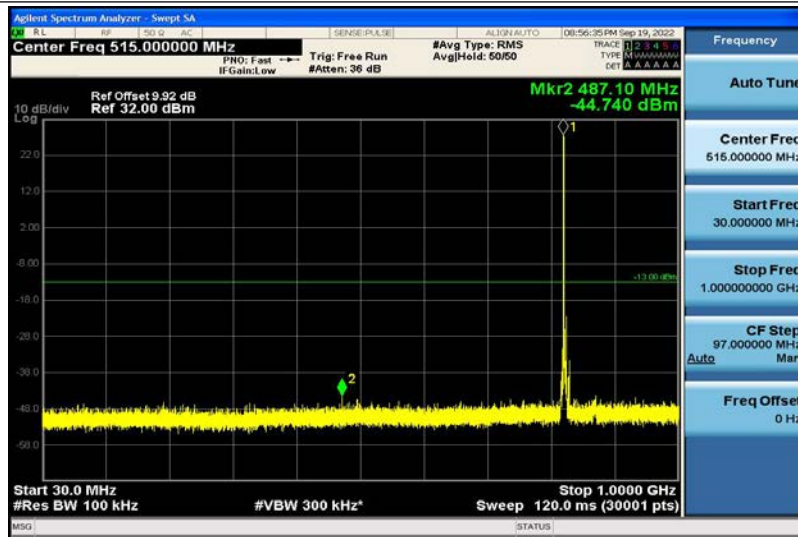

Band5-3MHz-16QAM-20525-1RB#0-30~1000MHz

Band5-3MHz-16QAM-20525-1RB#0-1000~26000MHz

Band5-3MHz-16QAM-20635-1RB#0-30~1000MHz

Band5-3MHz-16QAM-20635-1RB#0-1000~26000MHz

Band5-5MHz-QPSK-20425-1RB#0-30~1000MHz