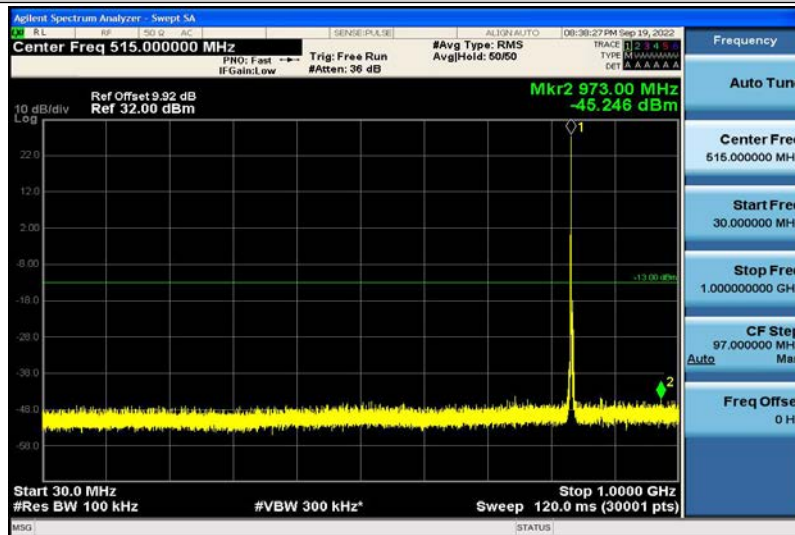

Band5-1.4MHz-16QAM-20643-1RB#0-30~1000MHz

Band5-1.4MHz-16QAM-20643-1RB#0-1000~26000MHz

Band5-3MHz-QPSK-20415-1RB#0-30~1000MHz

Band5-3MHz-QPSK-20415-1RB#0-1000~26000MHz

Band5-3MHz-QPSK-20525-1RB#0-30~1000MHz