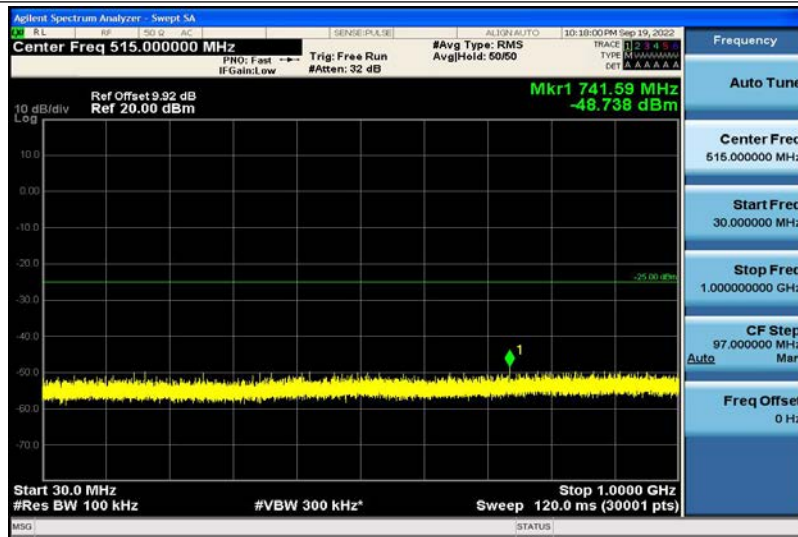

Band7-10MHz-16QAM-21400-1RB#0-1000~26000MHz

Band7-15MHz-QPSK-20825-1RB#0-30~1000MHz