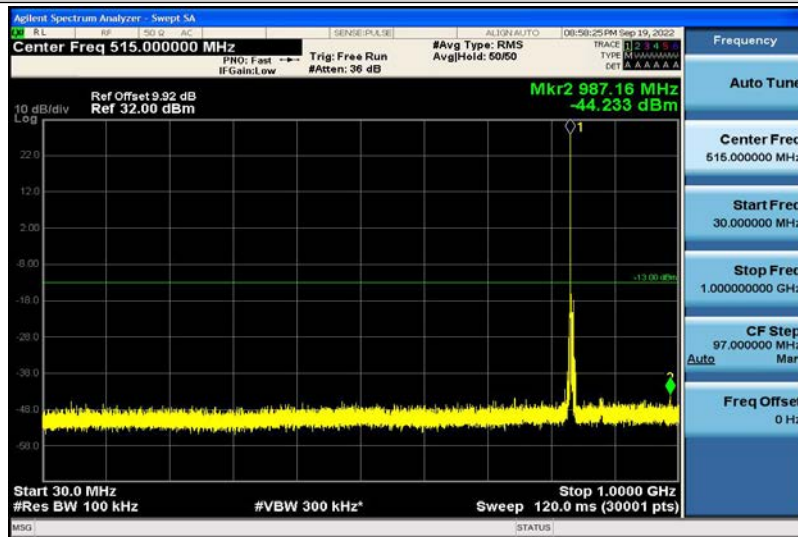

Band5-5MHz-16QAM-20425-1RB#0-1000~26000MHz

Band5-5MHz-16QAM-20525-1RB#0-30~1000MHz