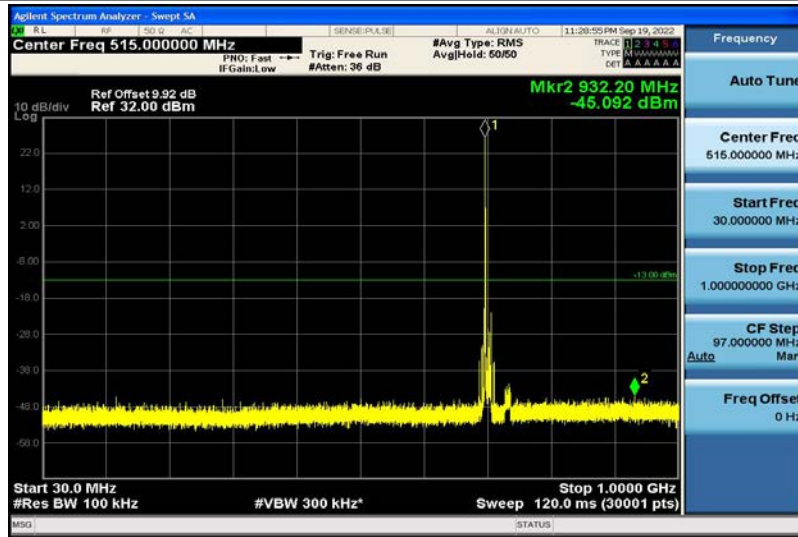

Band17-10MHz-QPSK-23790-1RB#0-30~1000MHz

Band17-10MHz-QPSK-23790-1RB#0-1000~26000MHz

Band17-10MHz-QPSK-23800-1RB#0-30~1000MHz

Band17-10MHz-QPSK-23800-1RB#0-1000~26000MHz

Band17-10MHz-16QAM-23780-1RB#0-30~1000MHz