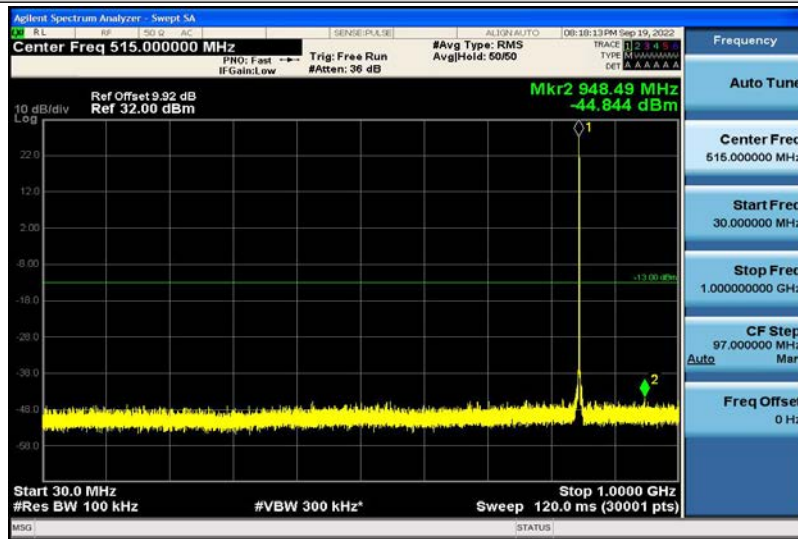

Band5-1.4MHz-QPSK-20407-1RB#0-30~1000MHz

Band5-1.4MHz-QPSK-20407-1RB#0-1000~26000MHz

Band5-1.4MHz-QPSK-20525-1RB#0-30~1000MHz

Band5-1.4MHz-QPSK-20525-1RB#0-1000~26000MHz

Band5-1.4MHz-QPSK-20643-1RB#0-30~1000MHz