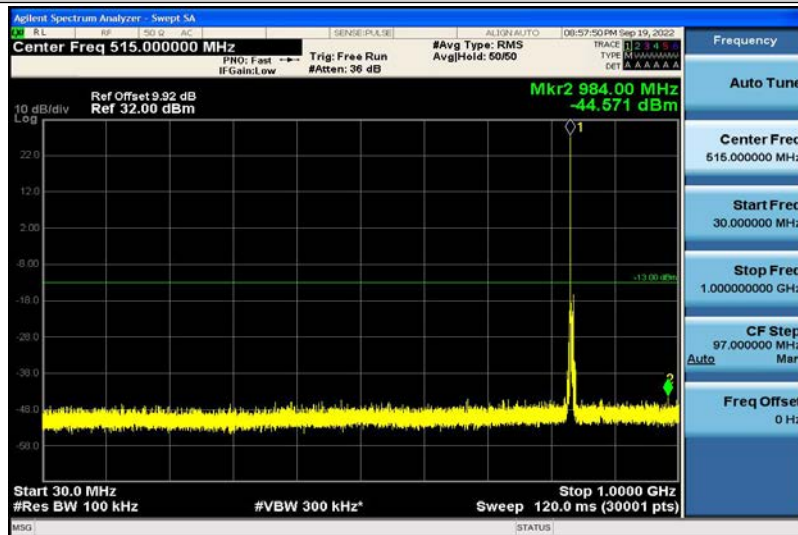

Band5-5MHz-QPSK-20425-1RB#0-1000~26000MHz

Band5-5MHz-QPSK-20525-1RB#0-30~1000MHz