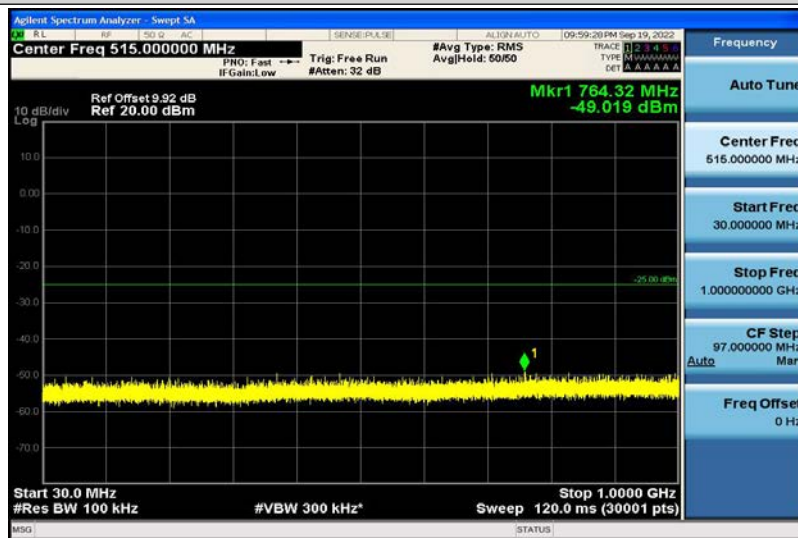

Band7-10MHz-QPSK-21400-1RB#0-1000~26000MHz

Band7-10MHz-16QAM-20800-1RB#0-30~1000MHz

Band7-10MHz-16QAM-20800-1RB#0-1000~26000MHz

Band7-10MHz-16QAM-21100-1RB#0-30~1000MHz

Band7-10MHz-16QAM-21100-1RB#0-1000~26000MHz