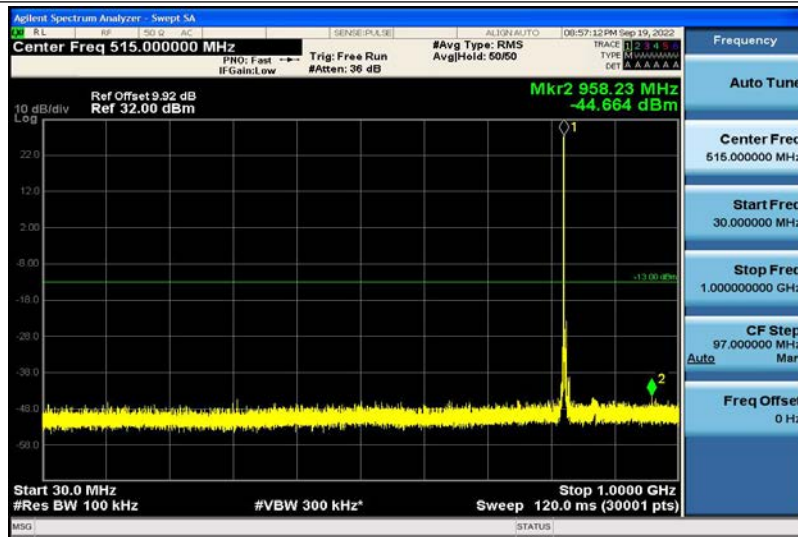

Band5-5MHz-QPSK-20425-1RB#0-1000~26000MHz

Band5-5MHz-QPSK-20525-1RB#0-30~1000MHz

Band5-5MHz-QPSK-20525-1RB#0-1000~26000MHz

Band5-5MHz-QPSK-20625-1RB#0-30~100MHz

Band5-5MHz-QPSK-20625-1RB#0-1000~26000MHz

Band5-5MHz-16QAM-20425-1RB#0-30~1000MHz