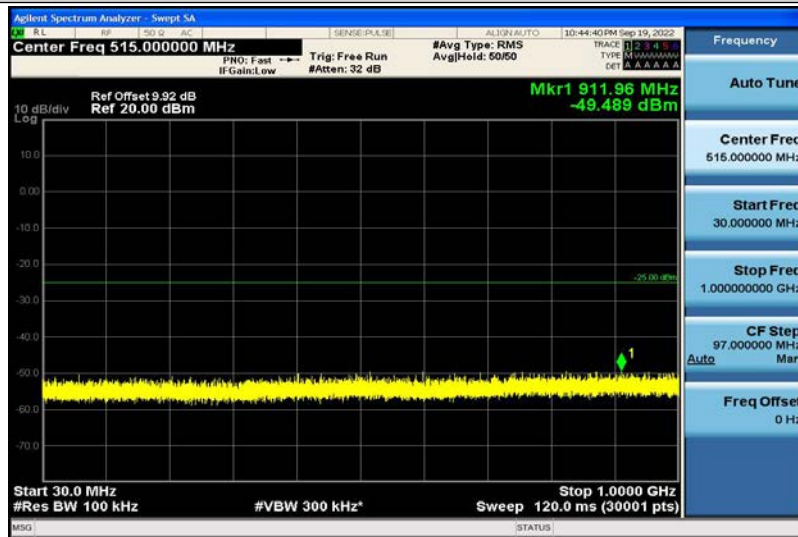

Band7-20MHz-16QAM-20850-1RB#0-1000~26000MHz

Band7-20MHz-16QAM-21100-1RB#0-30~1000MHz