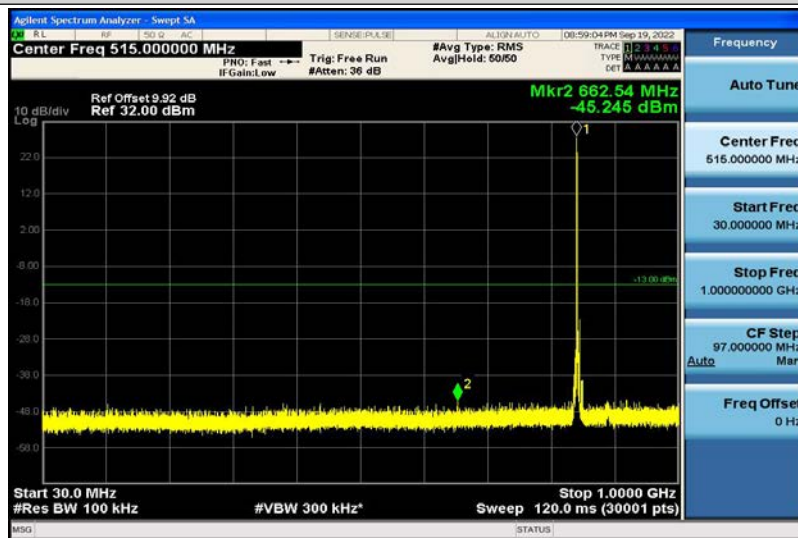

Band5-5MHz-QPSK-20525-1RB#0-1000~26000MHz

Band5-5MHz-QPSK-20625-1RB#0-30~100MHz