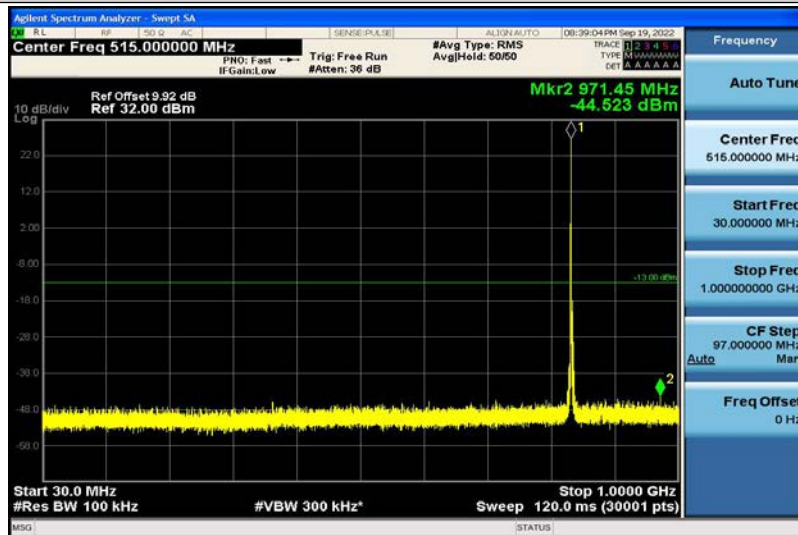

Band5-3MHz-QPSK-20525-1RB#0-1000~26000MHz

Band5-3MHz-QPSK-20635-1RB#0-30~100MHz

Band5-3MHz-QPSK-20635-1RB#0-1000~26000MHz

Band5-3MHz-16QAM-20415-1RB#0-30~1000MHz

Band5-3MHz-16QAM-20415-1RB#0-1000~26000MHz