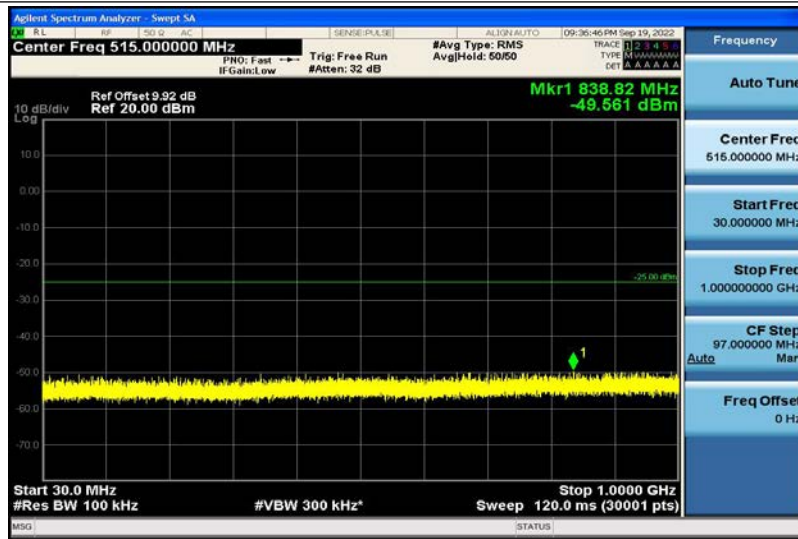

Band5-10MHz-QPSK-20600-1RB#0-1000~26000MHz

Band5-10MHz-16QAM-20525-1RB#0-1000~26000MHz

Band5-10MHz-16QAM-20600-1RB#0-30~1000MHz

Band5-10MHz-16QAM-20600-1RB#0-1000~26000MHz

Band7-5MHz-QPSK-20775-1RB#0-30~1000MHz