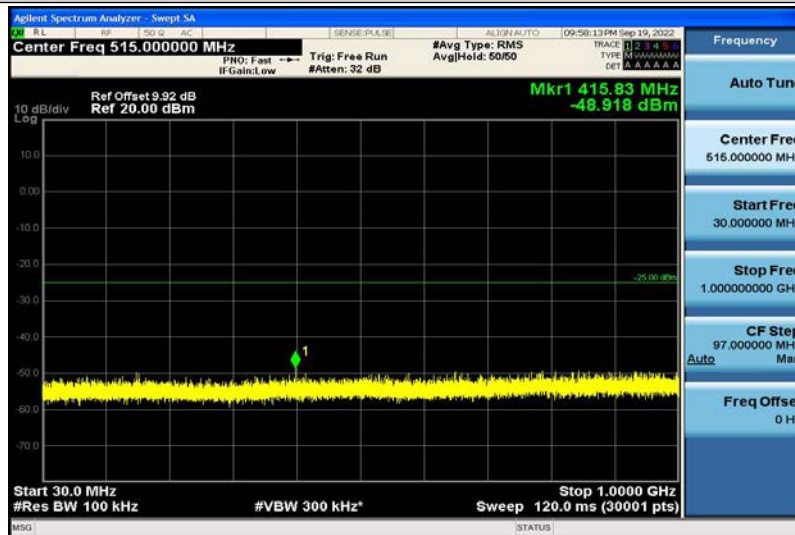

Band7-10MHz-16QAM-20800-1RB#0-1000~26000MHz

Band7-10MHz-16QAM-21100-1RB#0-30~1000MHz