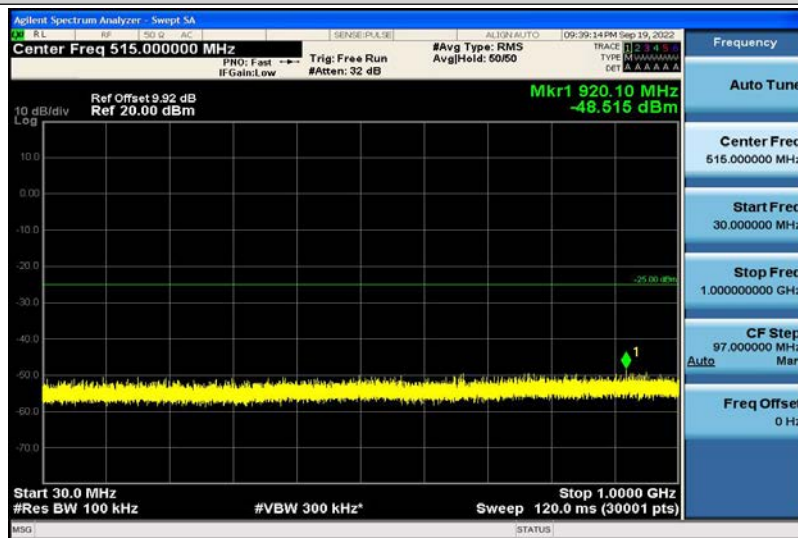

Band7-5MHz-QPSK-21100-1RB#0-1000~26000MHz

Band7-5MHz-QPSK-21425-1RB#0-30~100MHz