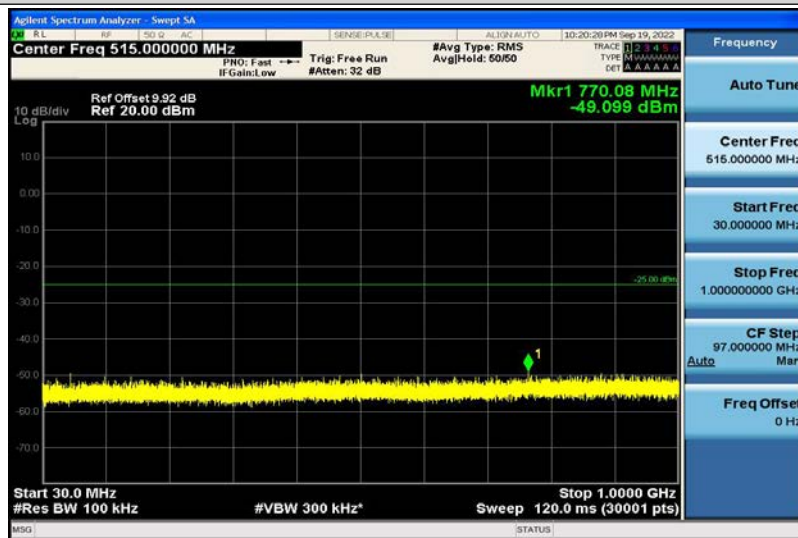

Band7-15MHz-QPSK-21100-1RB#0-1000~26000MHz

Band7-15MHz-QPSK-21375-1RB#0-30~1000MHz