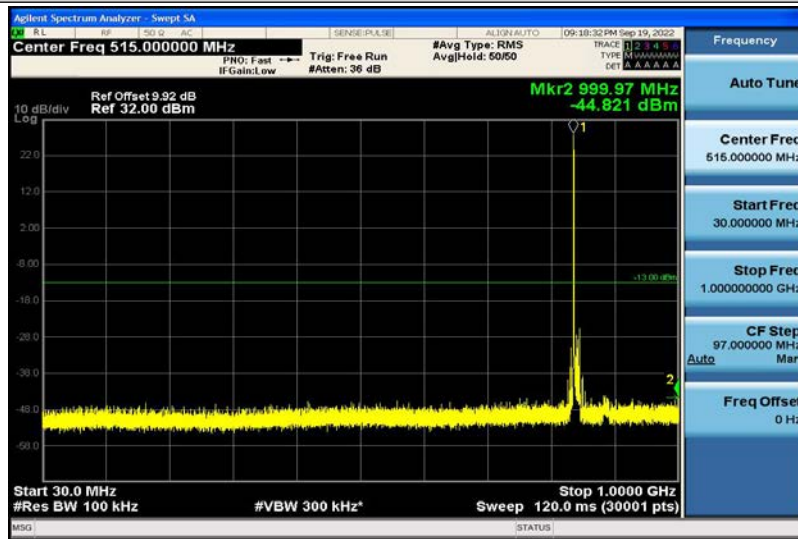

Band5-10MHz-QPSK-20450-1RB#0-30~1000MHz

Band5-10MHz-QPSK-20450-1RB#0-1000~26000MHz

Band5-10MHz-QPSK-20525-1RB#0-30~1000MHz

Band5-10MHz-QPSK-20525-1RB#0-1000~26000MHz

Band5-10MHz-QPSK-20600-1RB#0-30~1000MHz