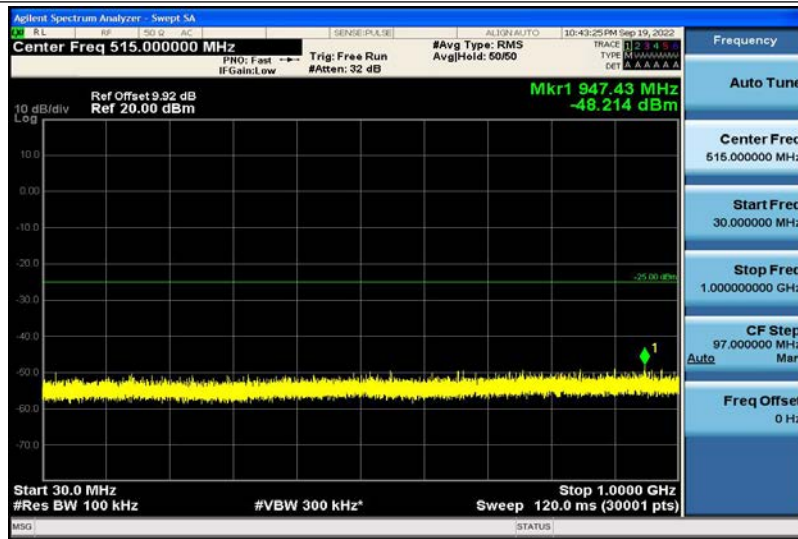

Band7-20MHz-QPSK-20850-1RB#0-1000~26000MHz

Band7-20MHz-QPSK-21100-1RB#0-30~1000MHz

Band7-20MHz-QPSK-21100-1RB#0-1000~26000MHz

Band7-20MHz-QPSK-21350-1RB#0-30~1000MHz

Band7-20MHz-QPSK-21350-1RB#0-1000~26000MHz