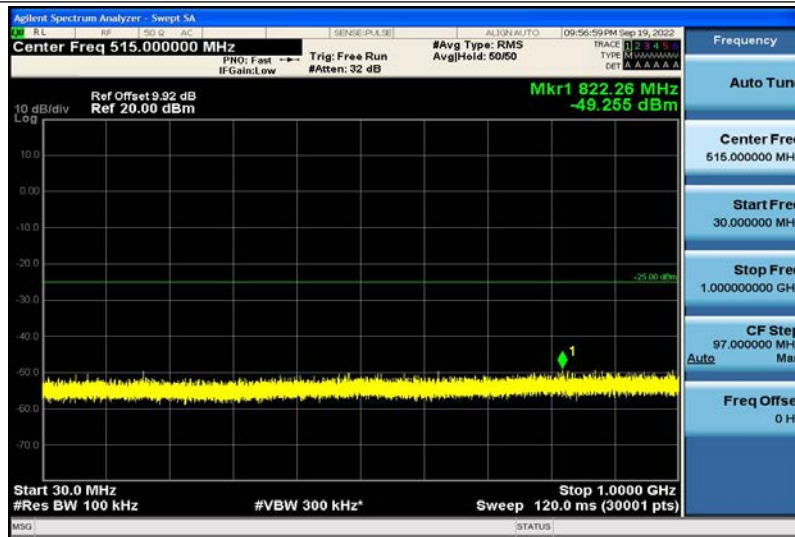

Band7-10MHz-QPSK-21400-1RB#0-1000~26000MHz

Band7-10MHz-16QAM-20800-1RB#0-30~1000MHz