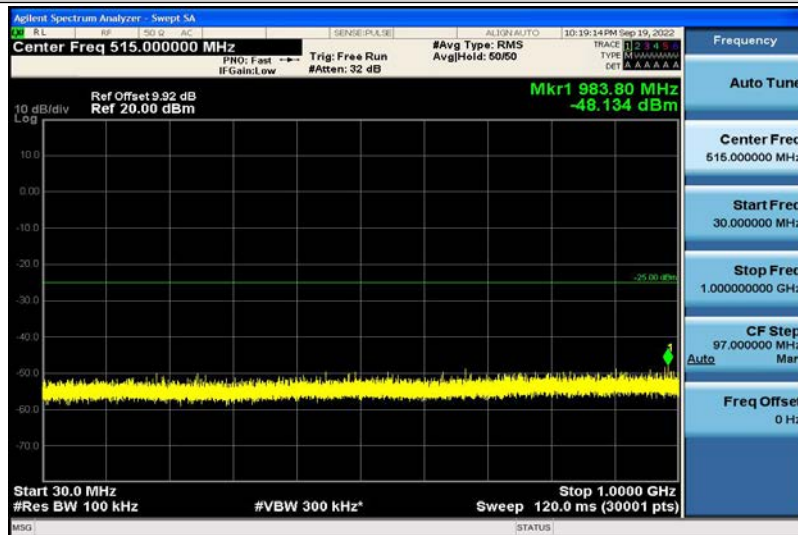

Band7-10MHz-16QAM-21400-1RB#0-30~1000MHz

Band7-10MHz-16QAM-21400-1RB#0-1000~26000MHz

Band7-15MHz-QPSK-20825-1RB#0-30~1000MHz

Band7-15MHz-QPSK-20825-1RB#0-1000~26000MHz

Band7-15MHz-QPSK-21100-1RB#0-30~1000MHz