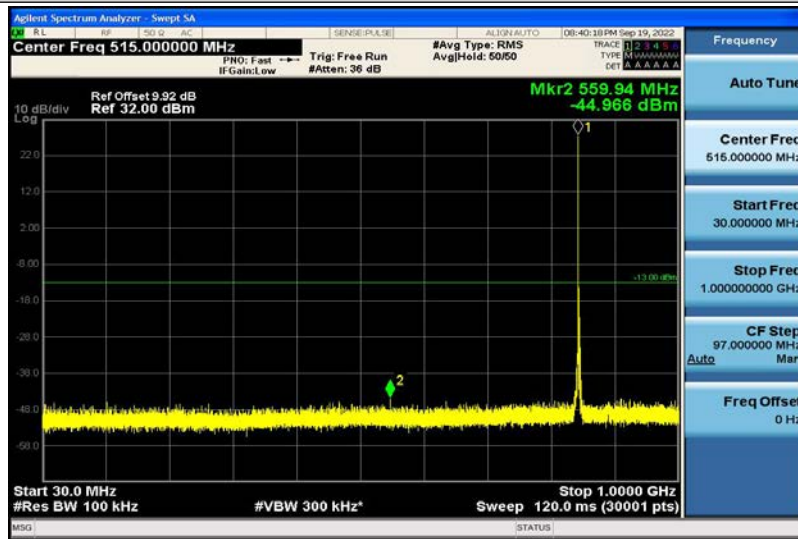

Band5-3MHz-16QAM-20525-1RB#0-1000~26000MHz

Band5-3MHz-16QAM-20635-1RB#0-30~1000MHz