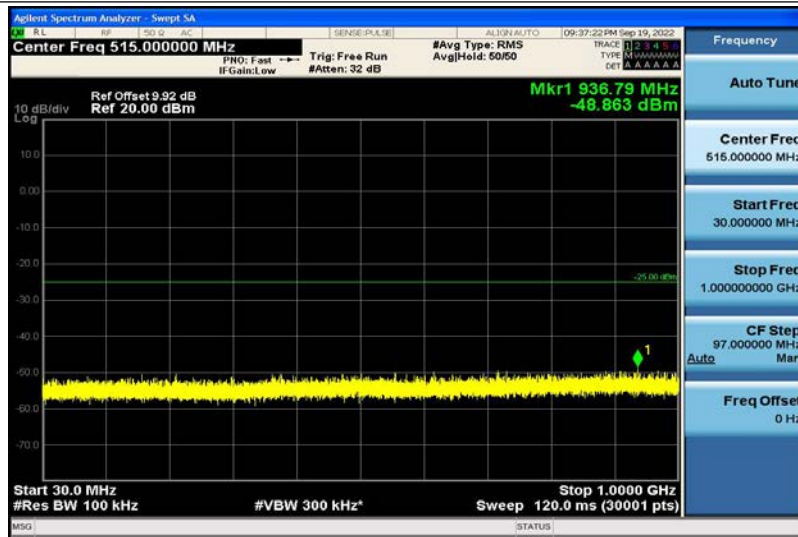

Band7-5MHz-QPSK-20775-1RB#0-1000~26000MHz

Band7-5MHz-QPSK-21100-1RB#0-30~1000MHz

Band7-5MHz-QPSK-21100-1RB#0-1000~26000MHz

Band7-5MHz-QPSK-21425-1RB#0-30~100MHz

Band7-5MHz-QPSK-21425-1RB#0-1000~26000MHz

Band7-5MHz-16QAM-20775-1RB#0-30~1000MHz